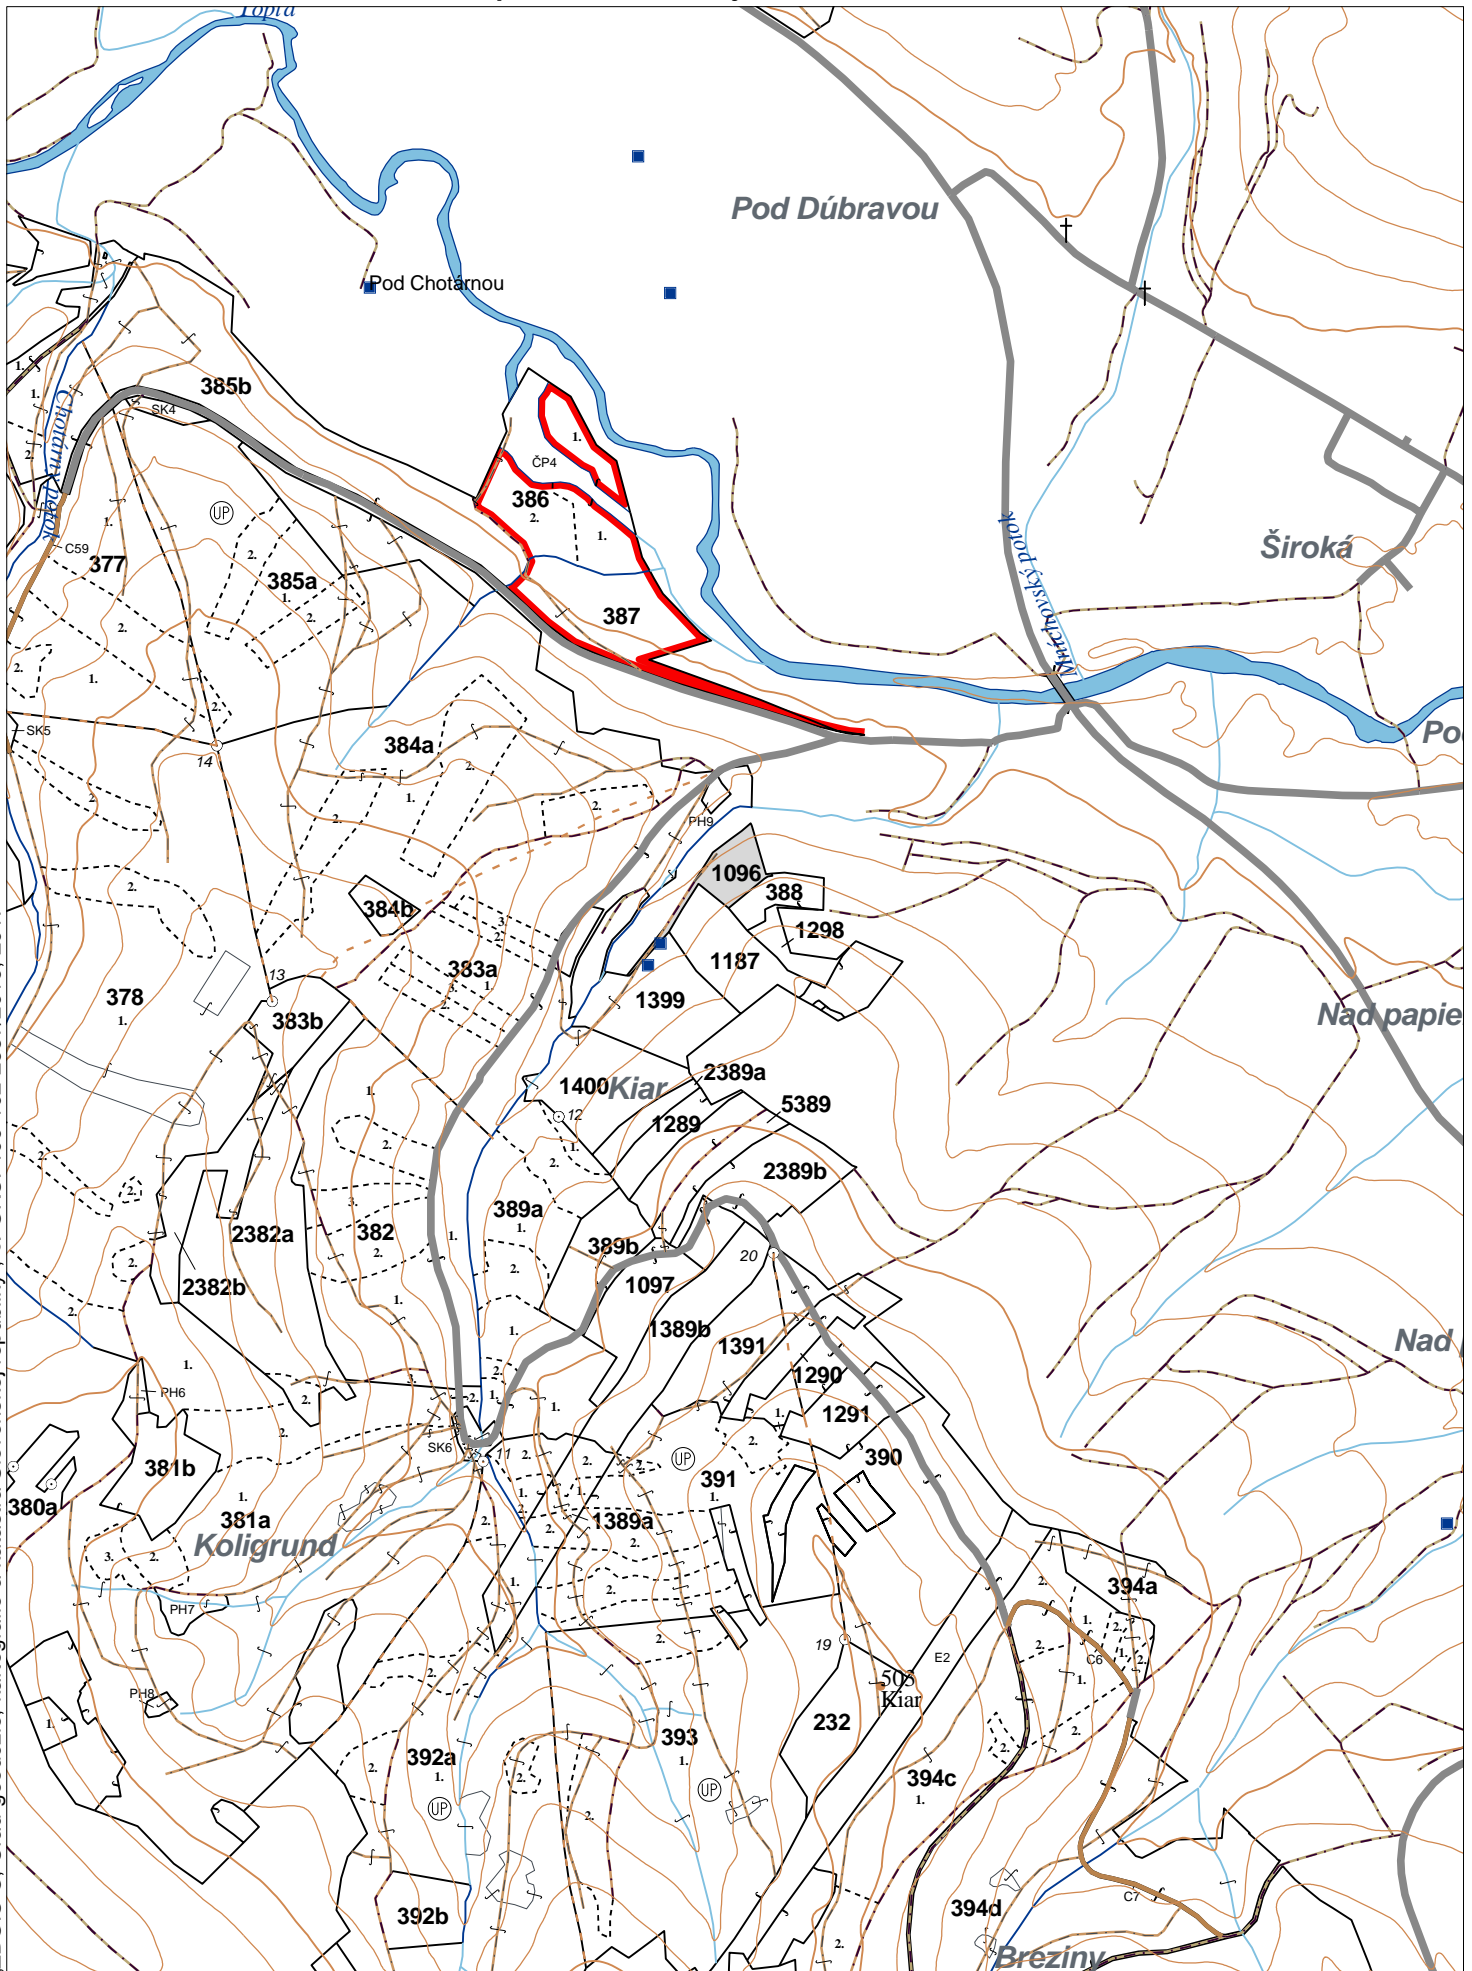

OBRYSOVÁ MAPA
LC Lesy na LHC Bardejov
Obhospodarovateľ: Peteja Michal+Kuchtová Z

ZBGIS ©, Úrad geodézie, kartografie a katastra Slovenskej republiky, č. GKÚ: 109-102-2657/2016, 2017

PORASTOVÁ MAPA
LC Lesy na LHC Bardejov
Obhospodarovateľ: Peteja Michal+Kuchtová Z

PV2

Porovnávací výkaz starého a nového označenia

Stará JPRL						Nová JPRL					
Dc	Čp	Ps	OP	Časť	Staré LHC	Starý plán (kód, názov)		Dc	Čp	Ps	KL
1096				100	BARDEJOV	LA067	NEŠTÁTNE LESY NA LHC BARDEJOV	1096			H