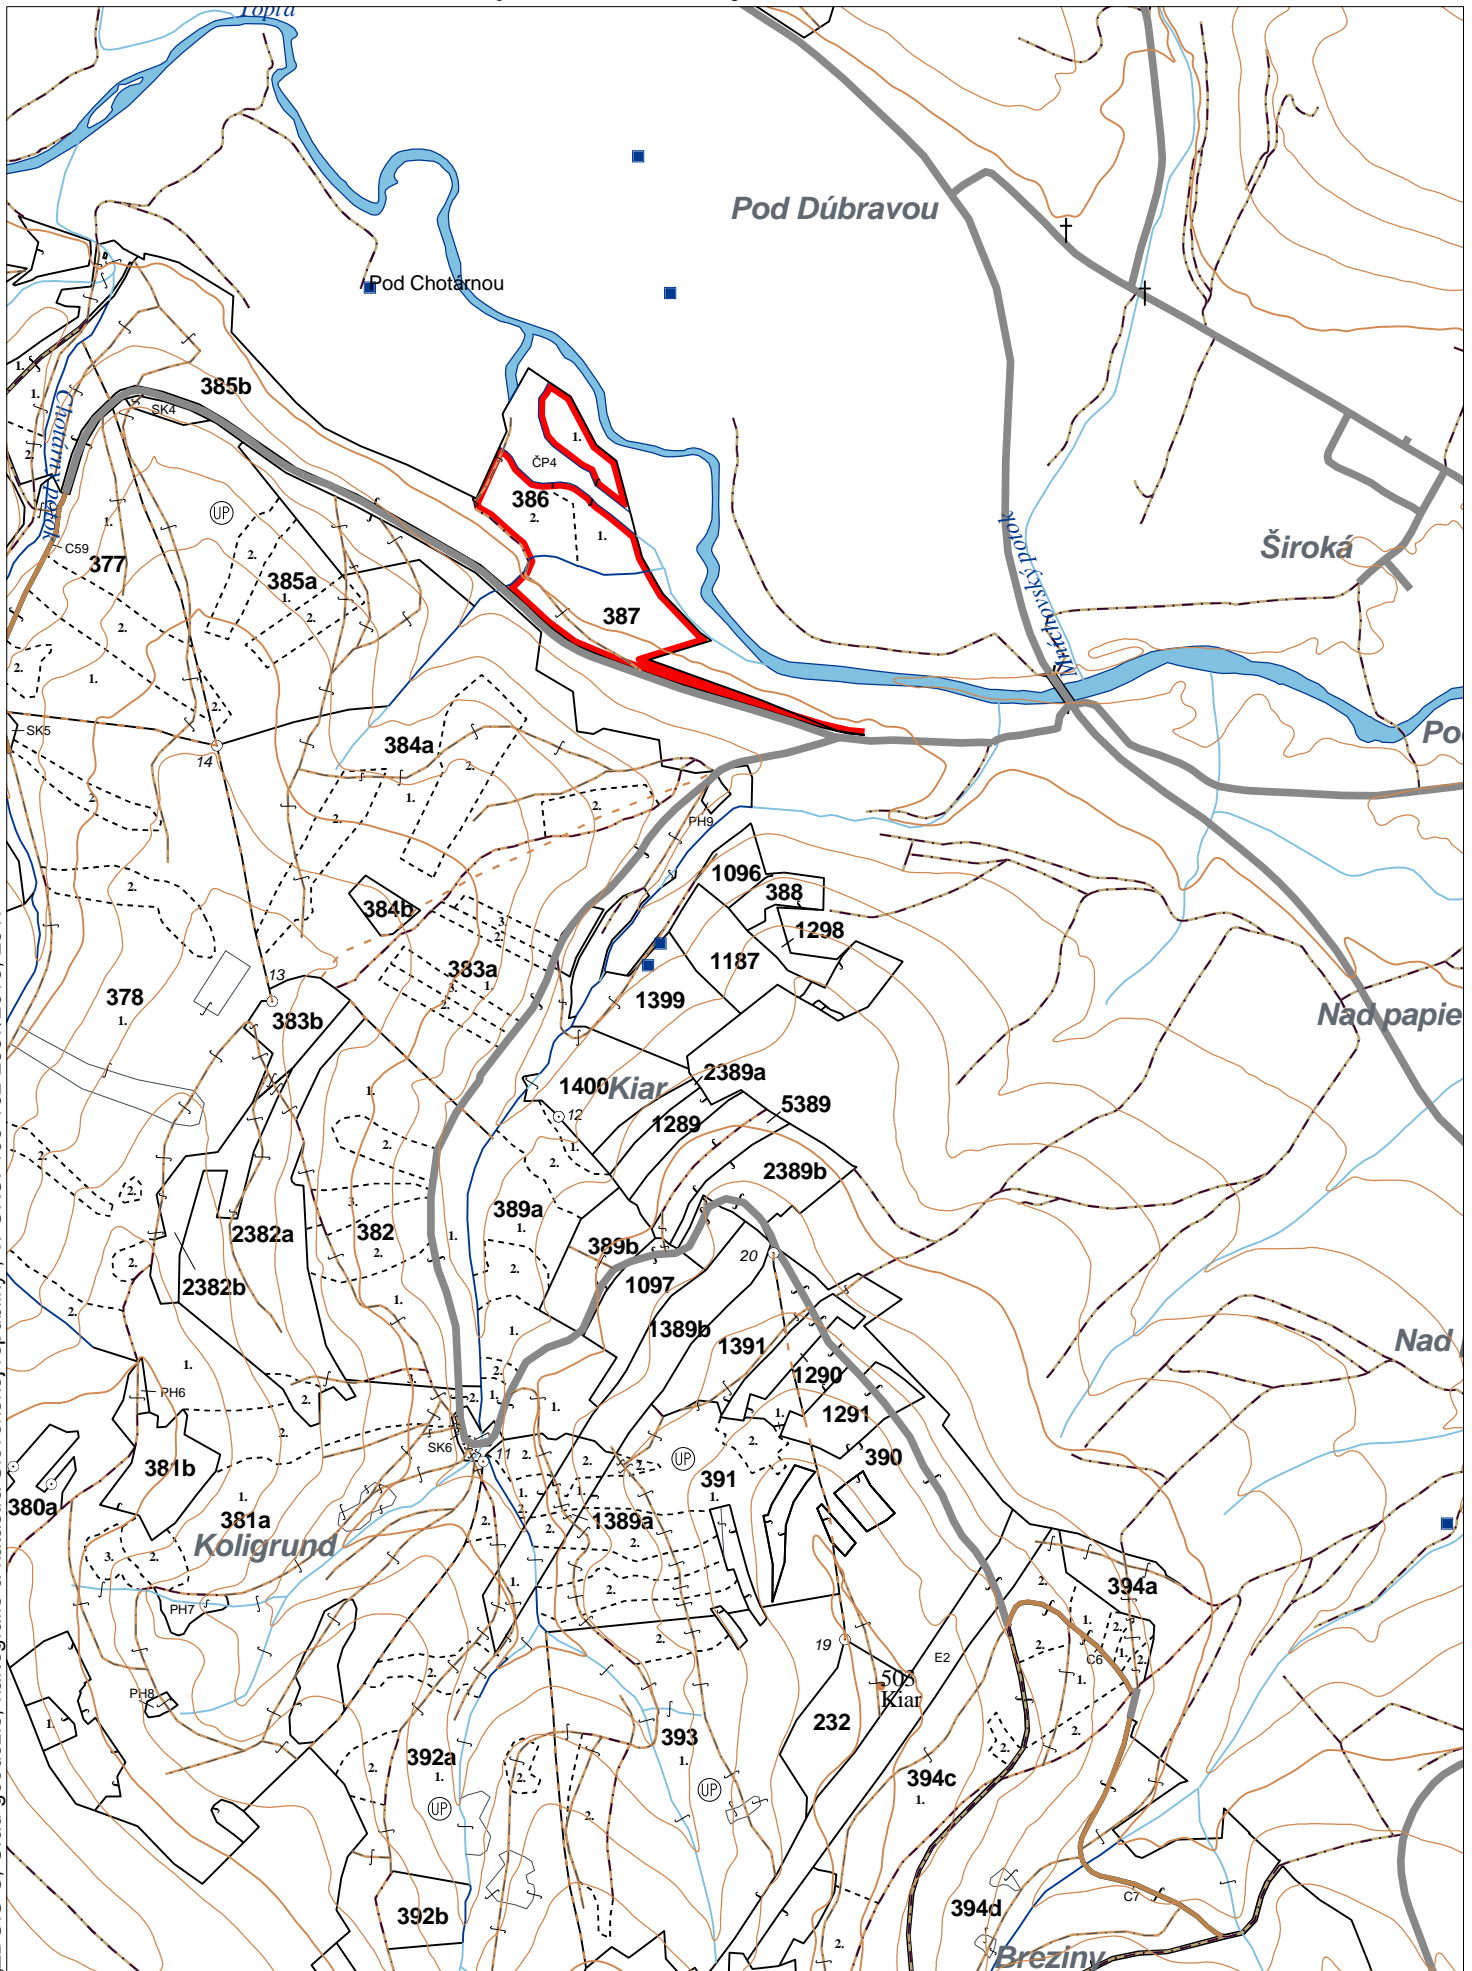

OBRYSOVÁ MAPA
LC Lesy na LHC Bardejov
Obhospodarovateľ: Peteja Michal+Kuchtová Z

ZBGIS ©, Úrad geodézie, kartografie a katastra Slovenskej republiky, č. GKÚ: 109-102-2657/2016, 2017

PORASTOVÁ MAPA
LC Lesy na LHC Bardejov
Obhospodarovateľ: Peteja Michal+Kuchtová Z

PV2

Porovnávací výkaz starého a nového označenia

Stará JPRL						Nová JPRL					
Dc	Čp	Ps	OP	Časť	Staré LHC	Starý plán (kód, názov)		Dc	Čp	Ps	KL
1096				100	BARDEJOV	LA067	NEŠTÁTNE LESY NA LHC BARDEJOV	1096			H