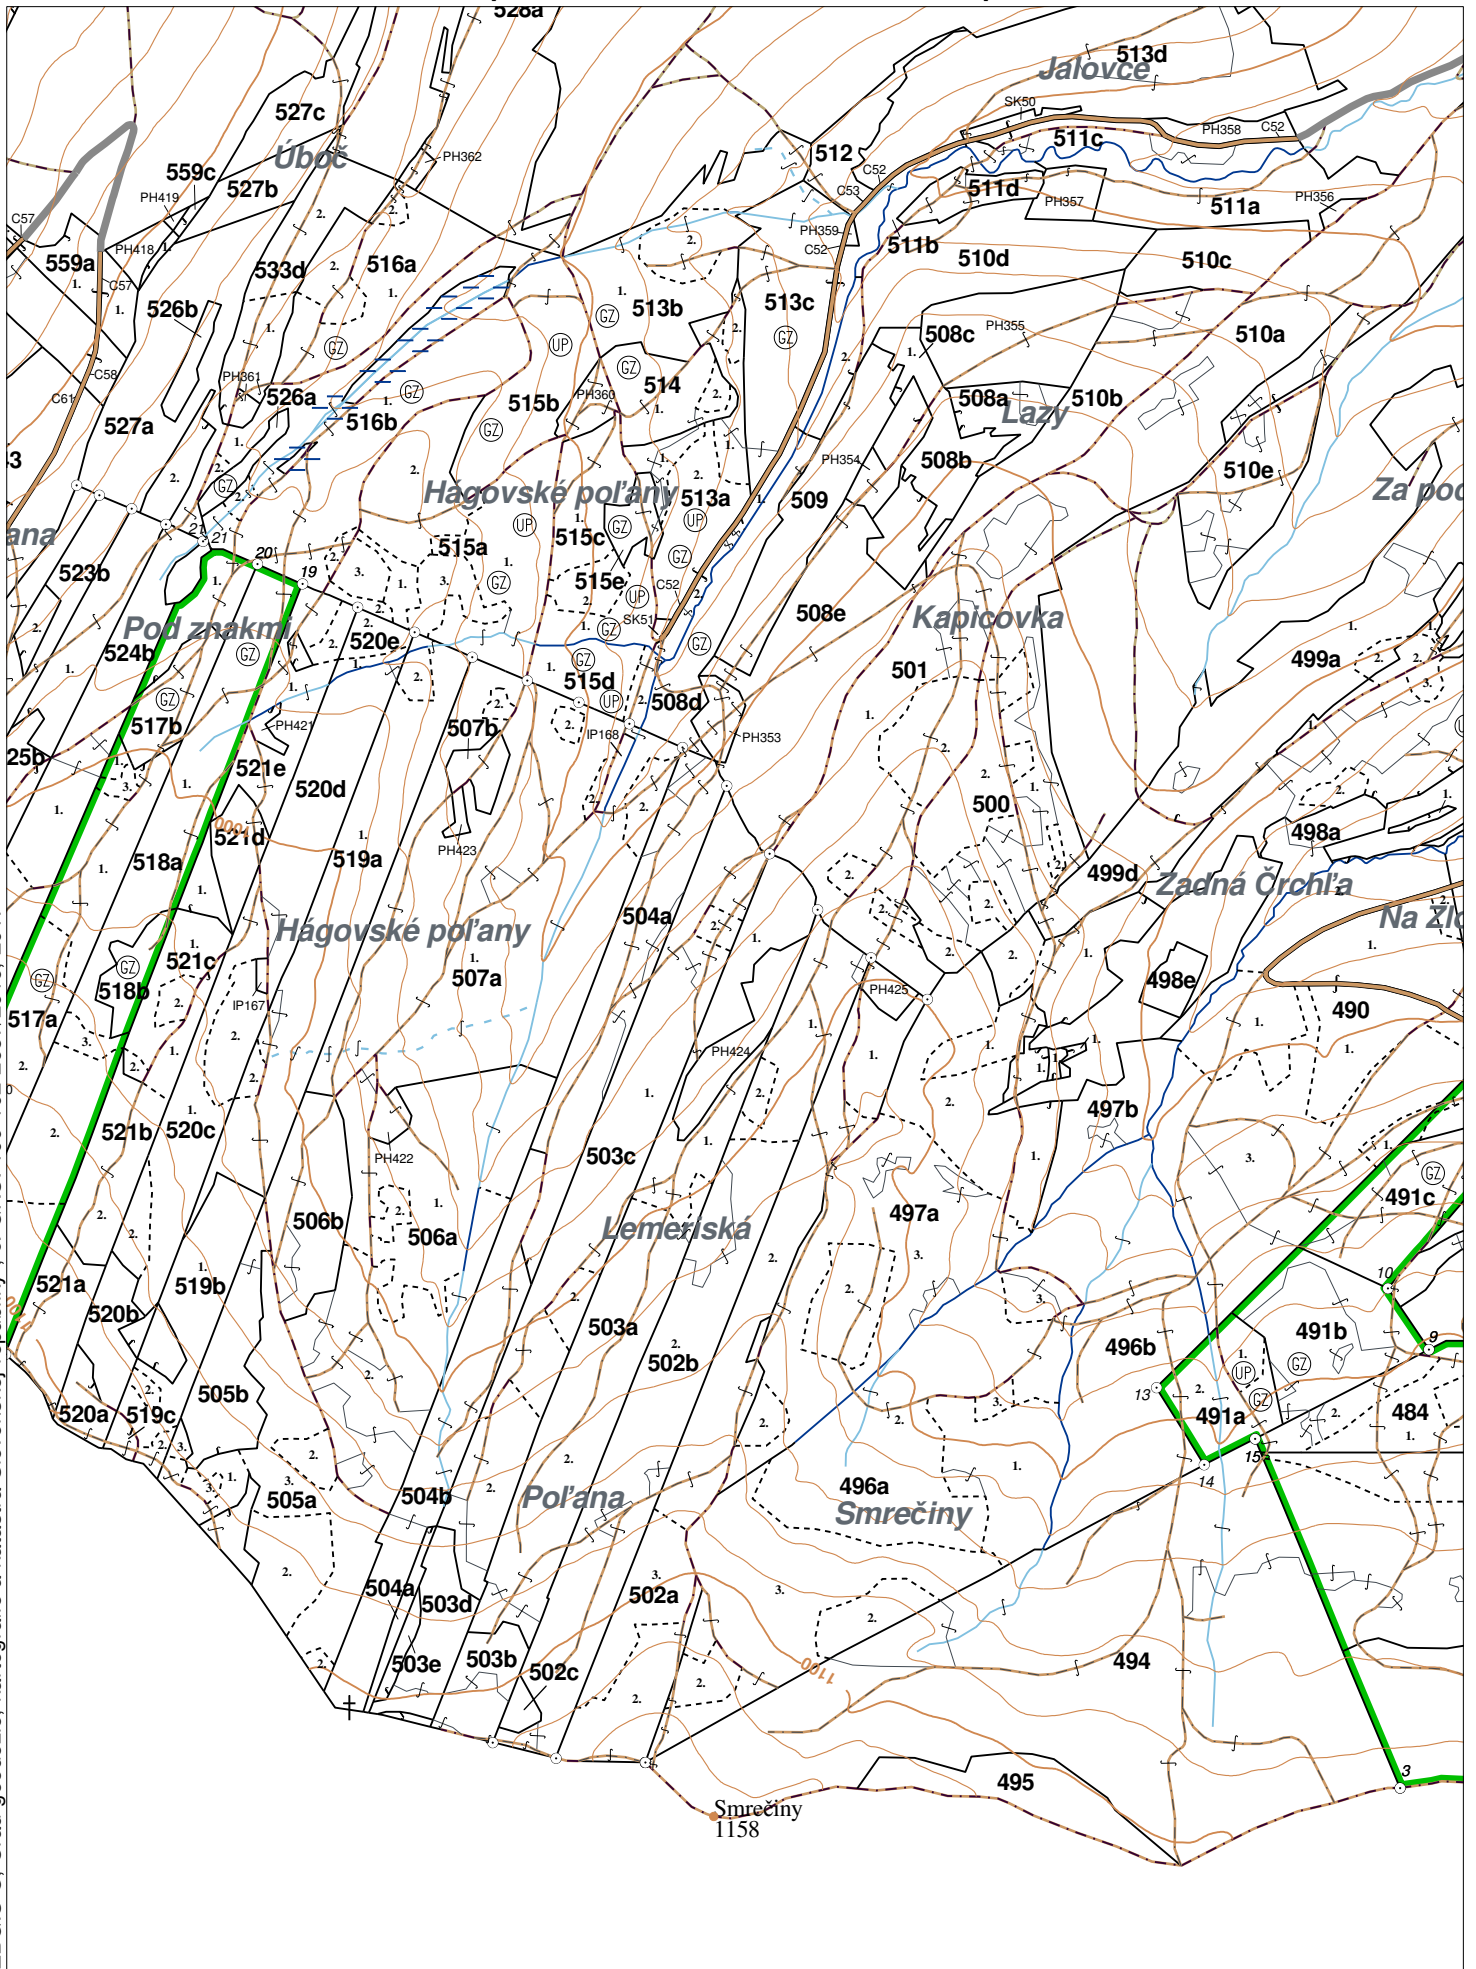

**OBRYSOVÁ MAPA**  
LC Lesy Červený Kláštor  
Obhospodarovateľ: Mašlonka František a spol.

LHC: ČERVENÝ KLÁŠTOR

LC: Lesy Červený Kláštor

Platnosť PSL: 2025-2034

Obhospodarovateľ: Mašlonka František a sp.

PV1

**Porovnávací výkaz nového a starého označenia**

Nová JPRL				Stará JPRL							
Dc	Čp	Ps	KL	Dc	Čp	Ps	OP	Časť	Starý LHC	Starý plán (kód, názov)	
502	B	1	H				421	1	ČERVENÝ KLÁŠTOR	LA080	NEŠTÁTNE LESY NA LHC ČERVENÝ KLÁŠTOR
502	B	1	H	502	B	1		99	ČERVENÝ KLÁŠTOR	LA080	NEŠTÁTNE LESY NA LHC ČERVENÝ KLÁŠTOR
502	B	2	H	502	B	3		100	ČERVENÝ KLÁŠTOR	LA080	NEŠTÁTNE LESY NA LHC ČERVENÝ KLÁŠTOR
502	C		H	502	B	2		100	ČERVENÝ KLÁŠTOR	LA080	NEŠTÁTNE LESY NA LHC ČERVENÝ KLÁŠTOR