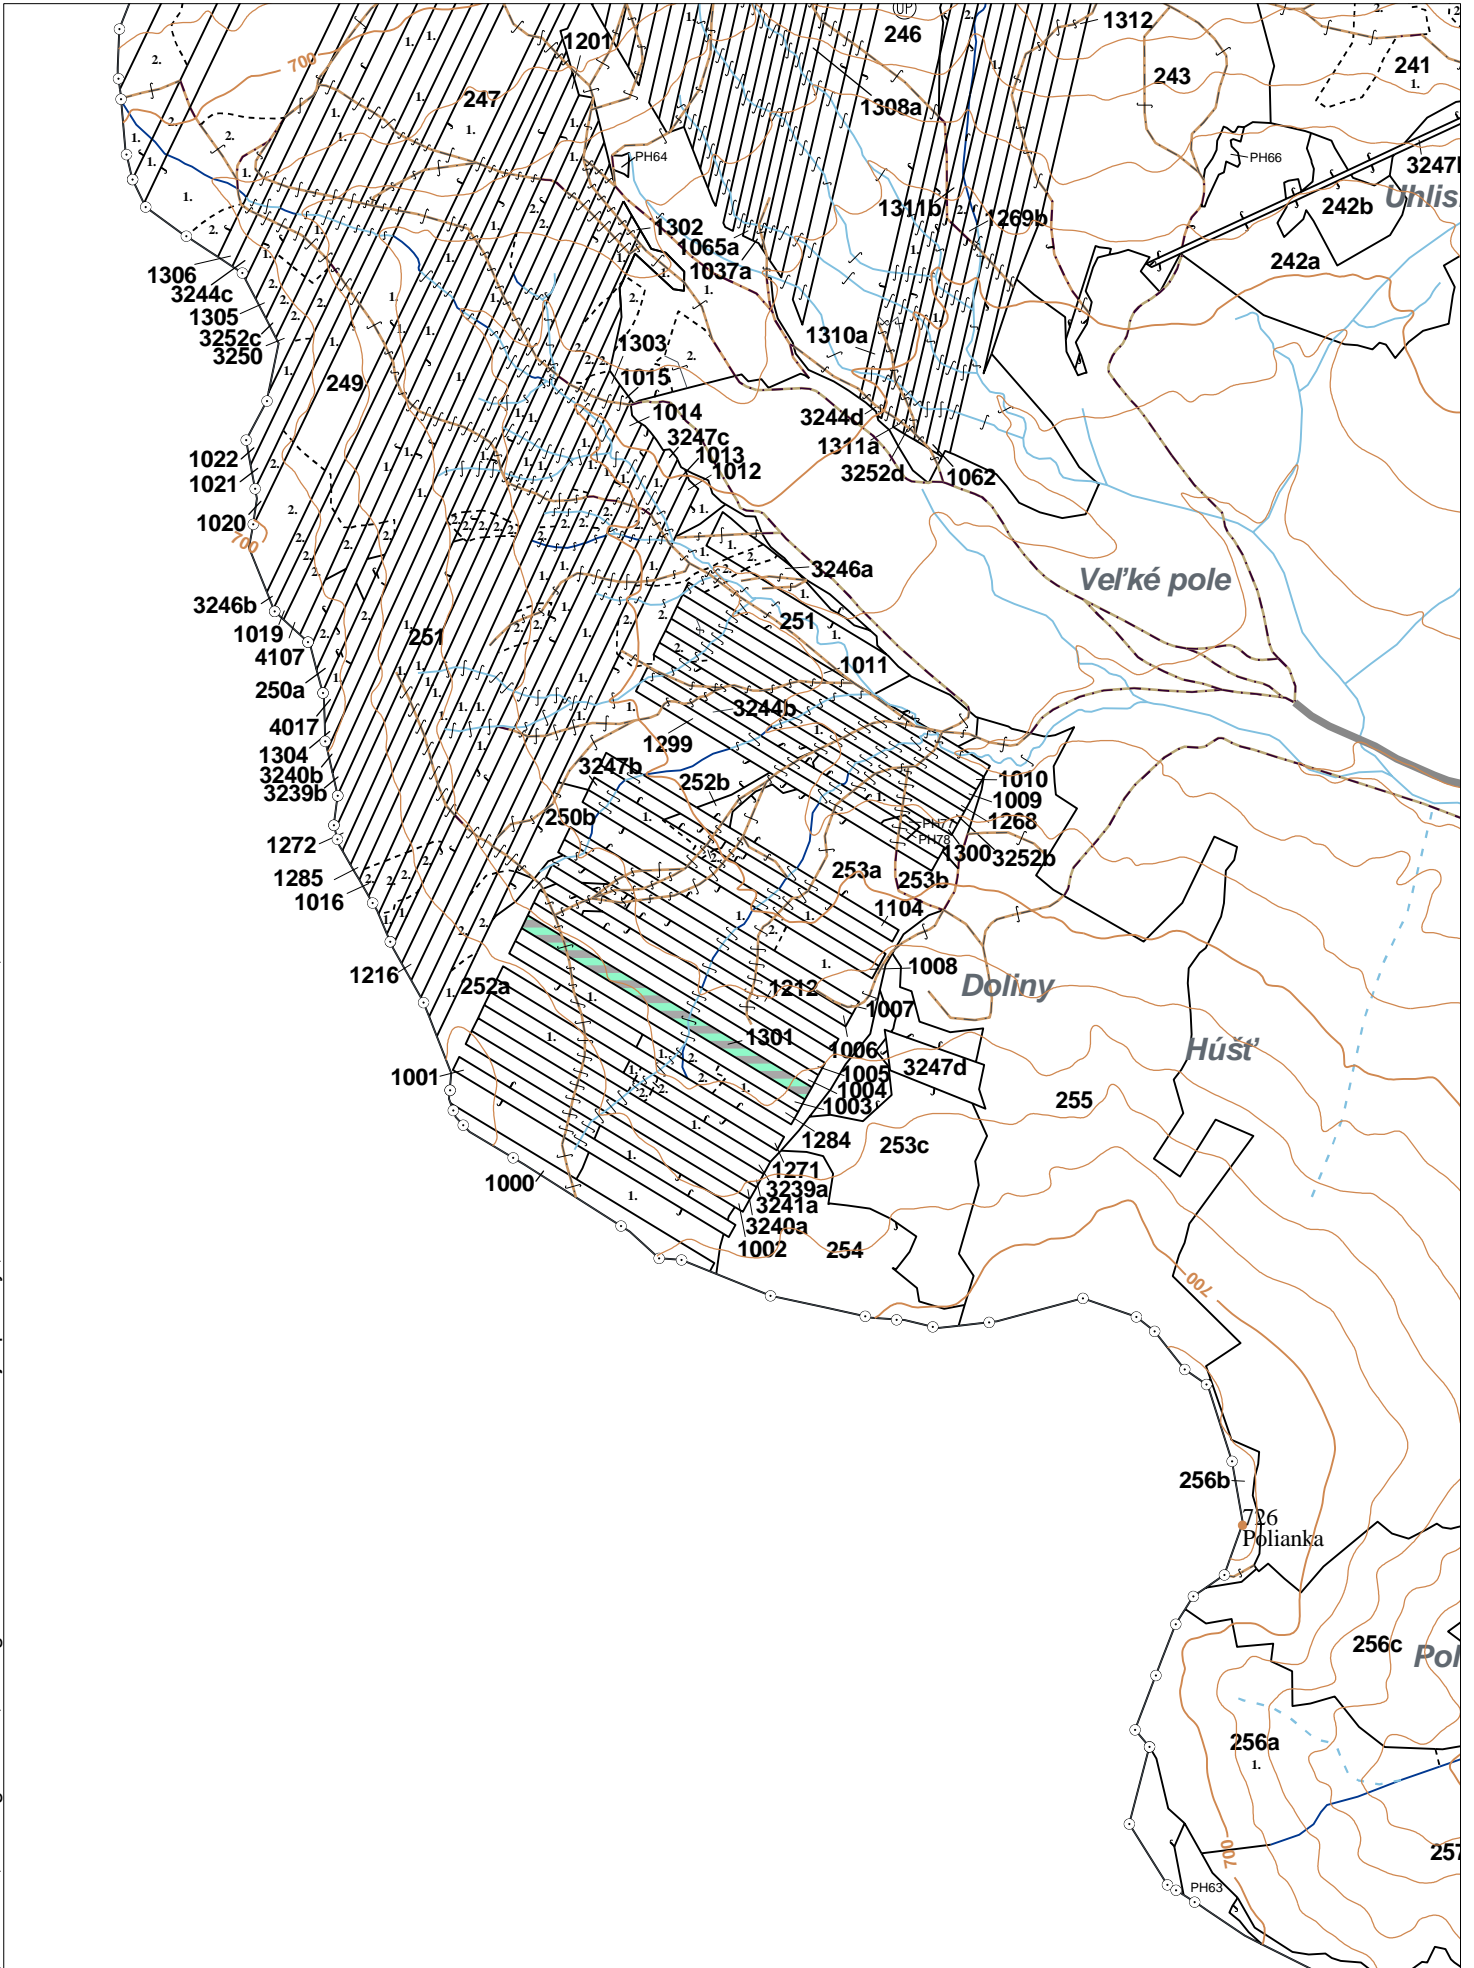

OBRYSOVÁ MAPA
LC Lesy na LHC Bardejov
Obhospodarovateľ: Peregrim Matúš

ZBGIS ©, Úrad geodézie, kartografie a katastra Slovenskej republiky, č. GKÚ: 109-102-2657/2016, 2017

PORASTOVÁ MAPA
LC Lesy na LHC Bardejov
Obhospodarovateľ: Peregrim Matúš

ZBGIS ©, Úrad geodézie, kartografie a katastra Slovenskej republiky, č. GKÚ: 109-102-2657/2016, 2017

LHC: BARDEJOV

LC: Lesy na LHC Bardejov

Platnosť PSL: 2023-2032

Obhospodarovateľ: Peregrim Matúš

PV2

Porovnávací výkaz starého a nového označenia

| Stará JPRL | | | | | | Nová JPRL | | | | | |
|------------|----|----|----|------|-----------|-------------------------|-------------------------------|------|----|----|----|
| Dc | Čp | Ps | OP | Časť | Staré LHC | Starý plán (kód, názov) | | Dc | Čp | Ps | KL |
| 1301 | | | | 100 | BARDEJOV | LA067 | NEŠTÁTNE LESY NA LHC BARDEJOV | 1301 | | | H |