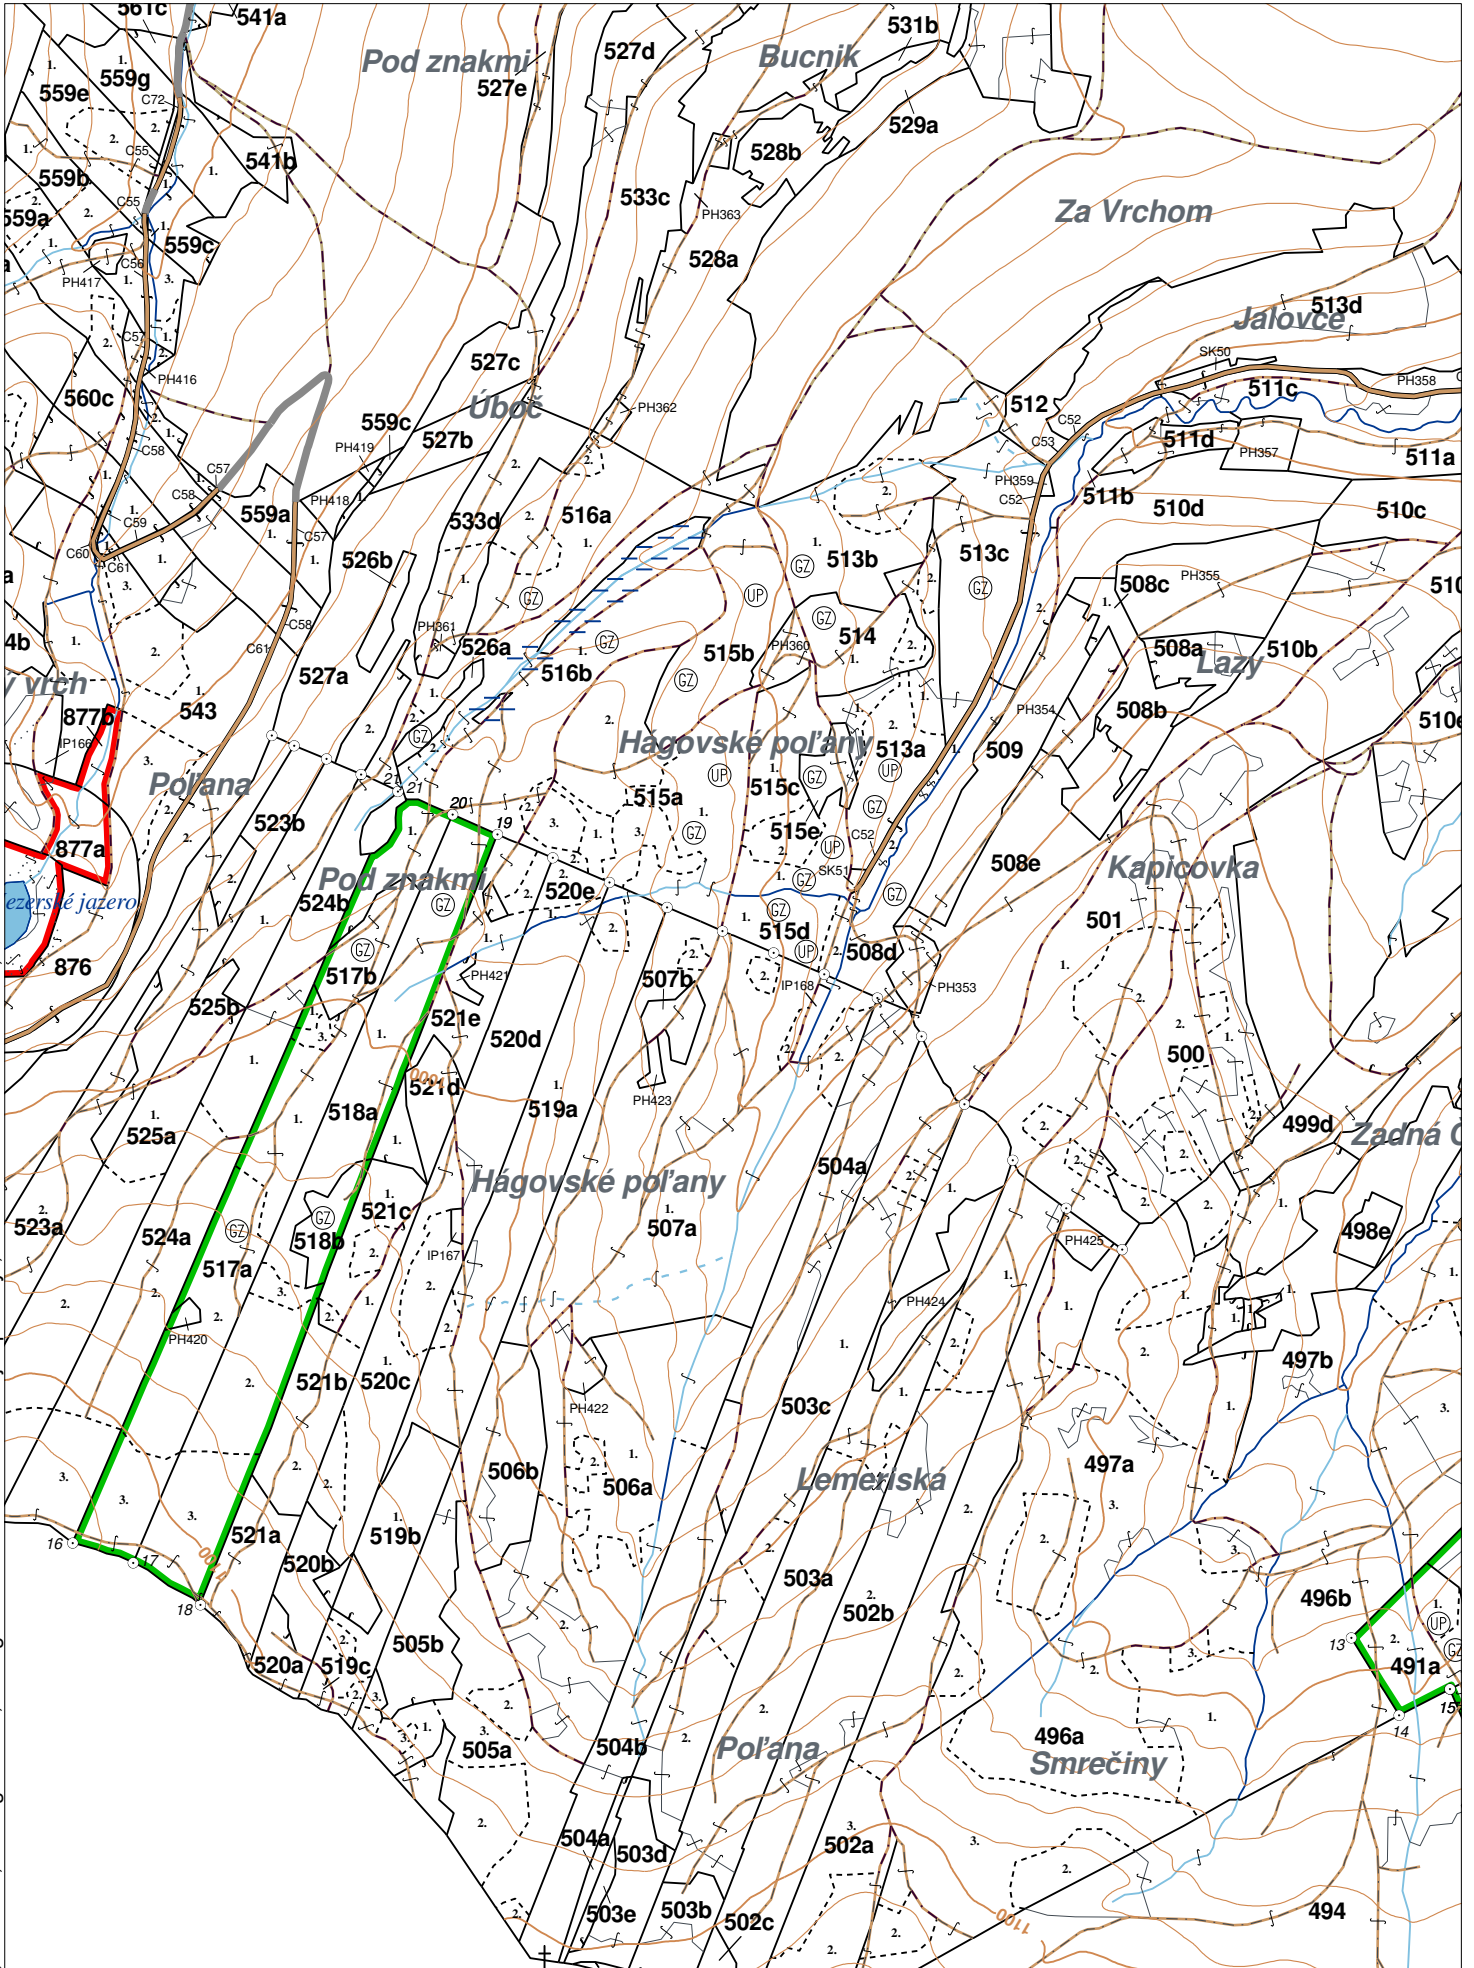

OBRYSOVÁ MAPA
LC Lesy Červený Kláštor
Obhospodarovateľ: Marhefková Margita a spol.

ZBGIS ©, Úrad geodézie, kartografie a katastra Slovenskej republiky, č. GKÚ: 109-102-2657/2016, 2017

LHC: ČERVENÝ KLÁŠTOR

LC: Lesy Červený Kláštor

Platnosť PSL: 2025-2034

Obhospodarovateľ: Marhefková Margita a sp.

PV1

Porovnávací výkaz nového a starého označenia

Nová JPRL				Stará JPRL						
Dc	Čp	Ps	KL	Dc	Čp	Ps	OP	Časť	Starý LHC	Starý plán (kód, názov)
509		H		509				100	ČERVENÝ KLÁŠTOR	LA080 NEŠTÁTNE LESY NA LHC ČERVENÝ KLÁŠTOR
511	D	H		511	D			100	ČERVENÝ KLÁŠTOR	LA080 NEŠTÁTNE LESY NA LHC ČERVENÝ KLÁŠTOR
517	A	1	U	517	A	1		100	ČERVENÝ KLÁŠTOR	LA080 NEŠTÁTNE LESY NA LHC ČERVENÝ KLÁŠTOR
517	A	2	U	517	A	2		100	ČERVENÝ KLÁŠTOR	LA080 NEŠTÁTNE LESY NA LHC ČERVENÝ KLÁŠTOR
517	A	3	U	517	A	1		40	ČERVENÝ KLÁŠTOR	LA080 NEŠTÁTNE LESY NA LHC ČERVENÝ KLÁŠTOR
517	A	3	U	517	A	3		60	ČERVENÝ KLÁŠTOR	LA080 NEŠTÁTNE LESY NA LHC ČERVENÝ KLÁŠTOR
517	B		U	517	B			100	ČERVENÝ KLÁŠTOR	LA080 NEŠTÁTNE LESY NA LHC ČERVENÝ KLÁŠTOR
518	A	1	U	518	A	1		100	ČERVENÝ KLÁŠTOR	LA080 NEŠTÁTNE LESY NA LHC ČERVENÝ KLÁŠTOR
518	A	2	U	518	A	2		100	ČERVENÝ KLÁŠTOR	LA080 NEŠTÁTNE LESY NA LHC ČERVENÝ KLÁŠTOR
518	A	3	U	518	A	1		20	ČERVENÝ KLÁŠTOR	LA080 NEŠTÁTNE LESY NA LHC ČERVENÝ KLÁŠTOR
518	A	3	U	518	A	3		50	ČERVENÝ KLÁŠTOR	LA080 NEŠTÁTNE LESY NA LHC ČERVENÝ KLÁŠTOR
518	A	3	U	518	A	4		30	ČERVENÝ KLÁŠTOR	LA080 NEŠTÁTNE LESY NA LHC ČERVENÝ KLÁŠTOR
518	B		U	518	B			100	ČERVENÝ KLÁŠTOR	LA080 NEŠTÁTNE LESY NA LHC ČERVENÝ KLÁŠTOR