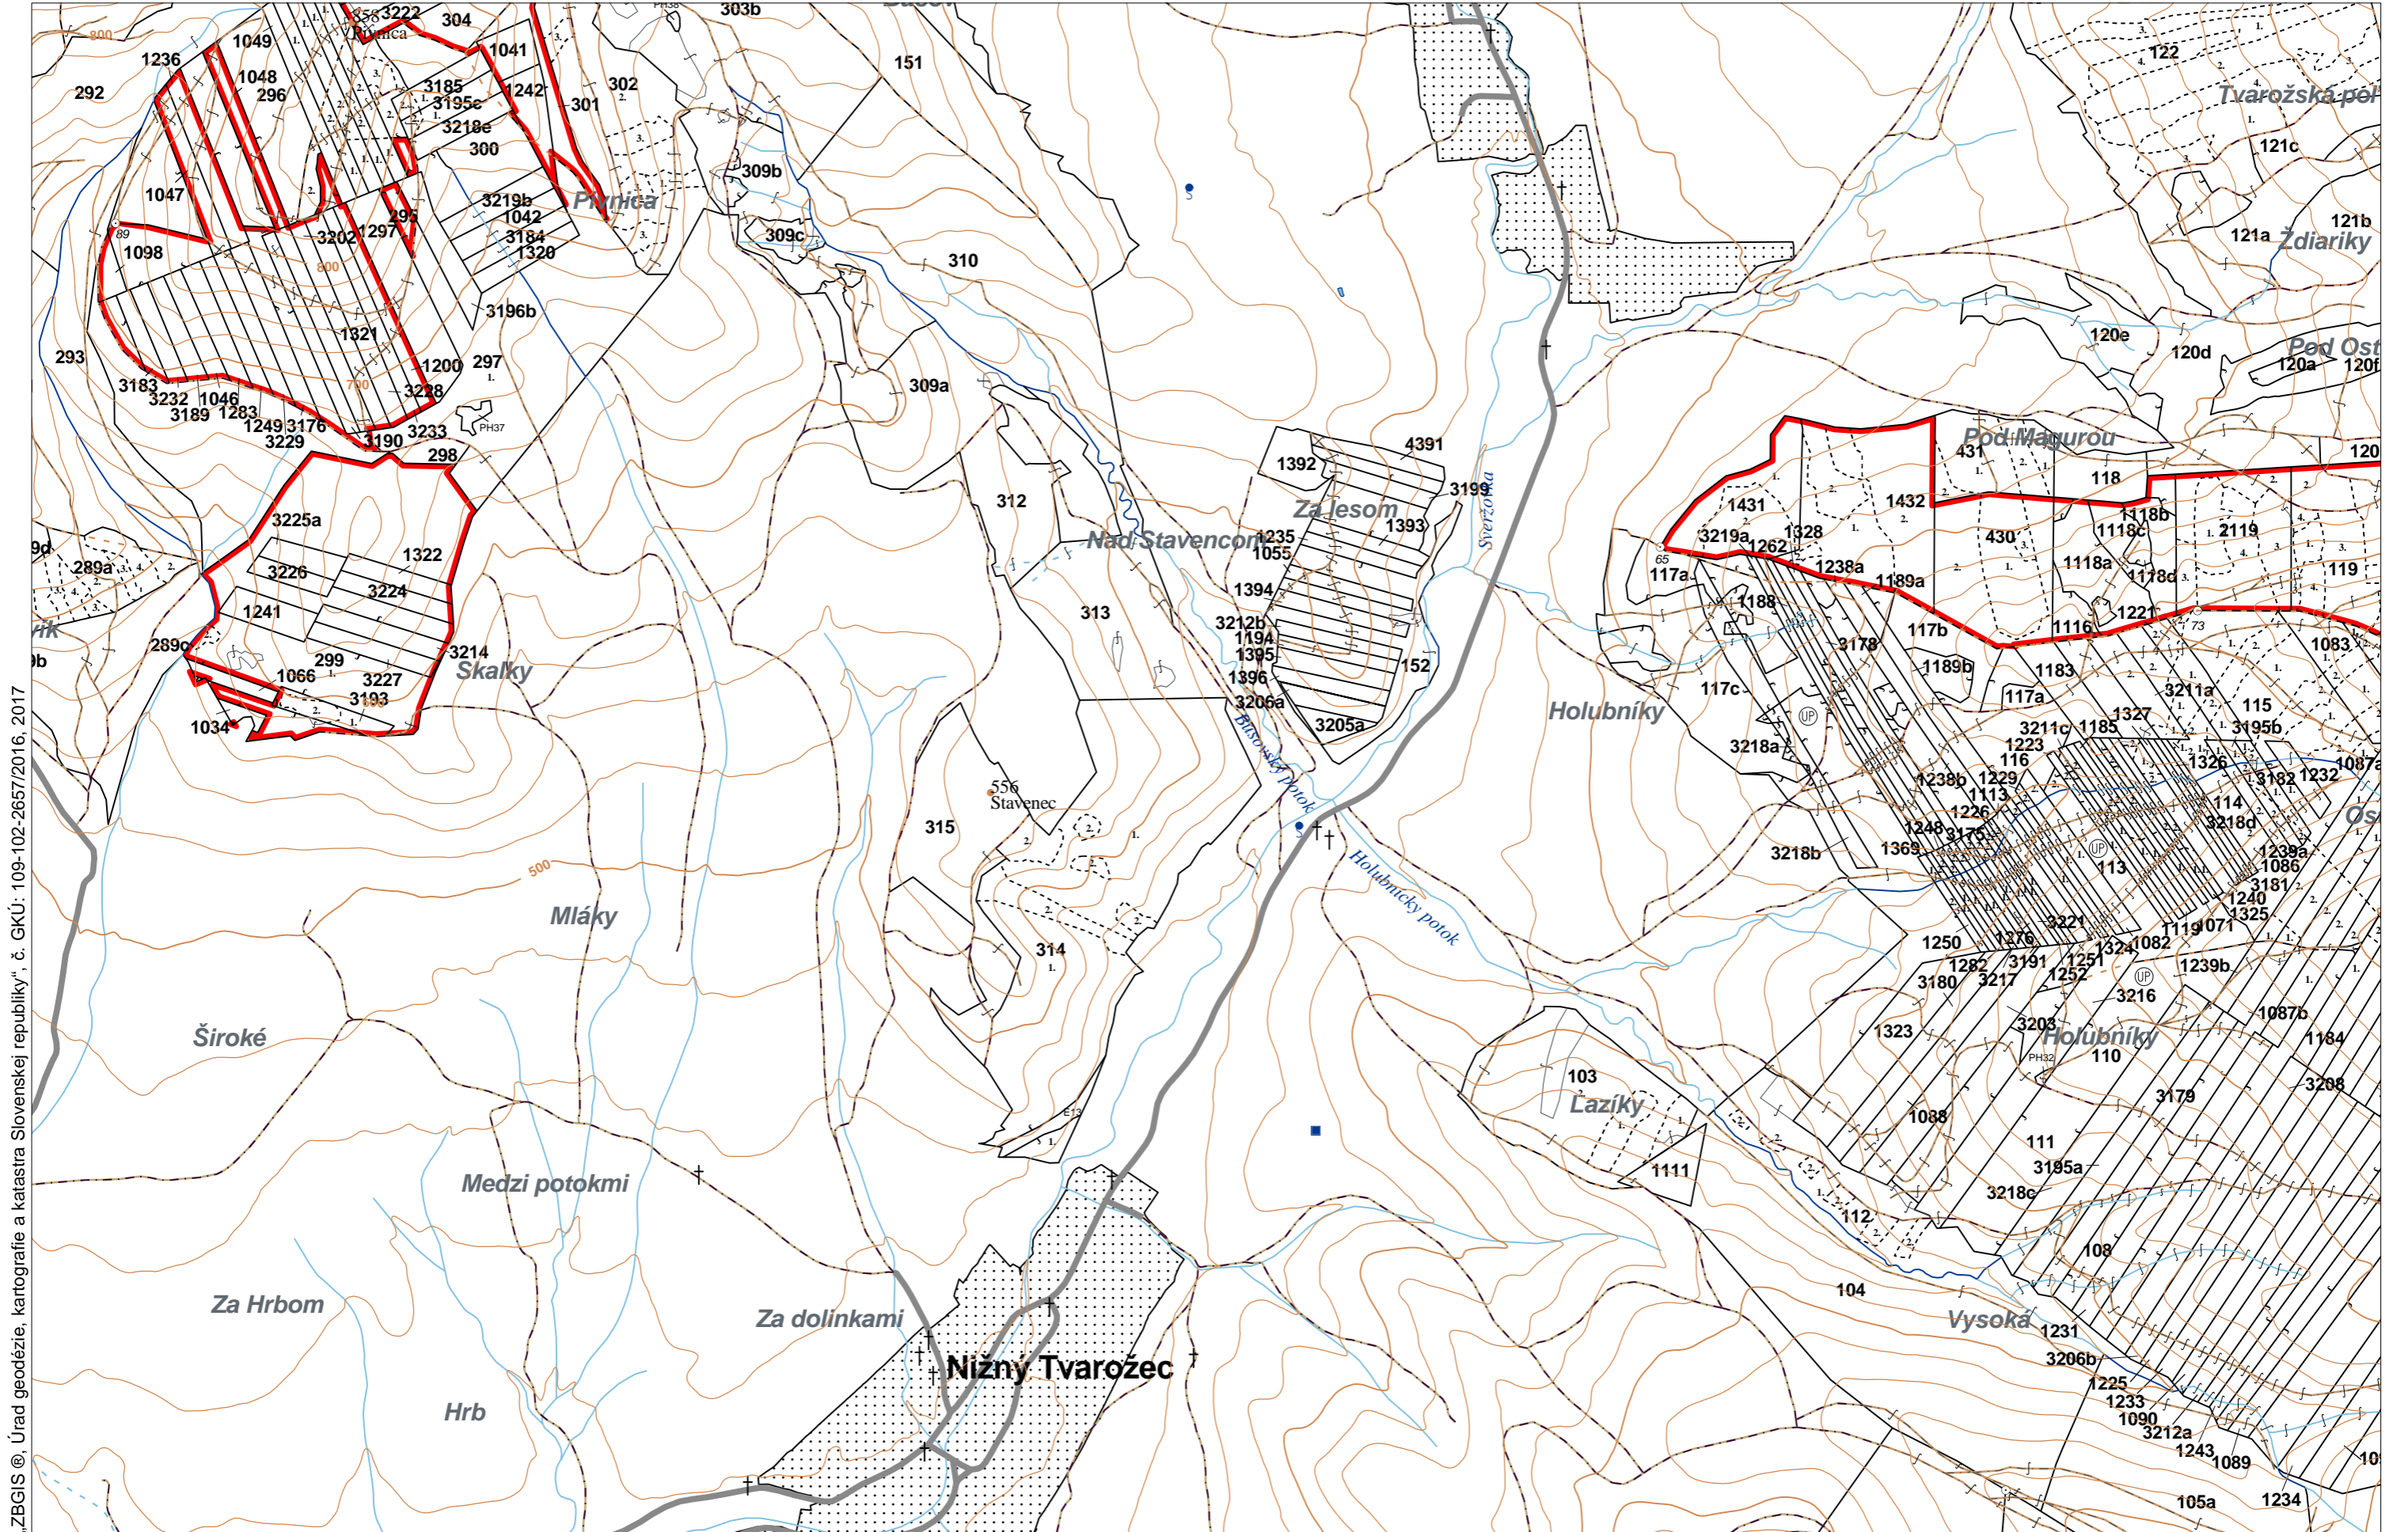

OBRYSOVÁ MAPA
LC Lesy na LHC Bardejov
Obhospodarovateľ: Pangrácová-Piterová M.

© ZBGIS, Úrad geodézie, kartografie a katastra Slovenskej republiky, č. GKÚ: 109-102-2657/2016, 2017

stav k 1.1.2023

1 : 10 000

Vyhotovil: SLS, a.s., Taxačná divízia Prešov

PORASTOVÁ MAPA
LC Lesy na LHC Bardejov
Obhospodarovateľ: Pangráčová-Piterová M.

© ZBGIS, Úrad geodézie, kartografie a katastra Slovenskej republiky, č. GKÚ: 109-102-2657/2016, 2017

LHC: BARDEJOV

LC: Lesy na LHC Bardejov

Platnosť PSL: 2023-2032

Obhospodarovateľ: Pangráčová-Piterová M.

PV2

Porovnávací výkaz starého a nového označenia

Stará JPRL							Nová JPRL				
Dc	Čp	Ps	OP	Časť	Staré LHC	Starý plán (kód, názov)		Dc	Čp	Ps	KL
1240	1			100	BARDEJOV	LA067	NEŠTÁTNE LESY NA LHC BARDEJOV	1240	1		H
1240	2			100	BARDEJOV	LA067	NEŠTÁTNE LESY NA LHC BARDEJOV	1240	2		H
1241				100	BARDEJOV	LA067	NEŠTÁTNE LESY NA LHC BARDEJOV	1241			O