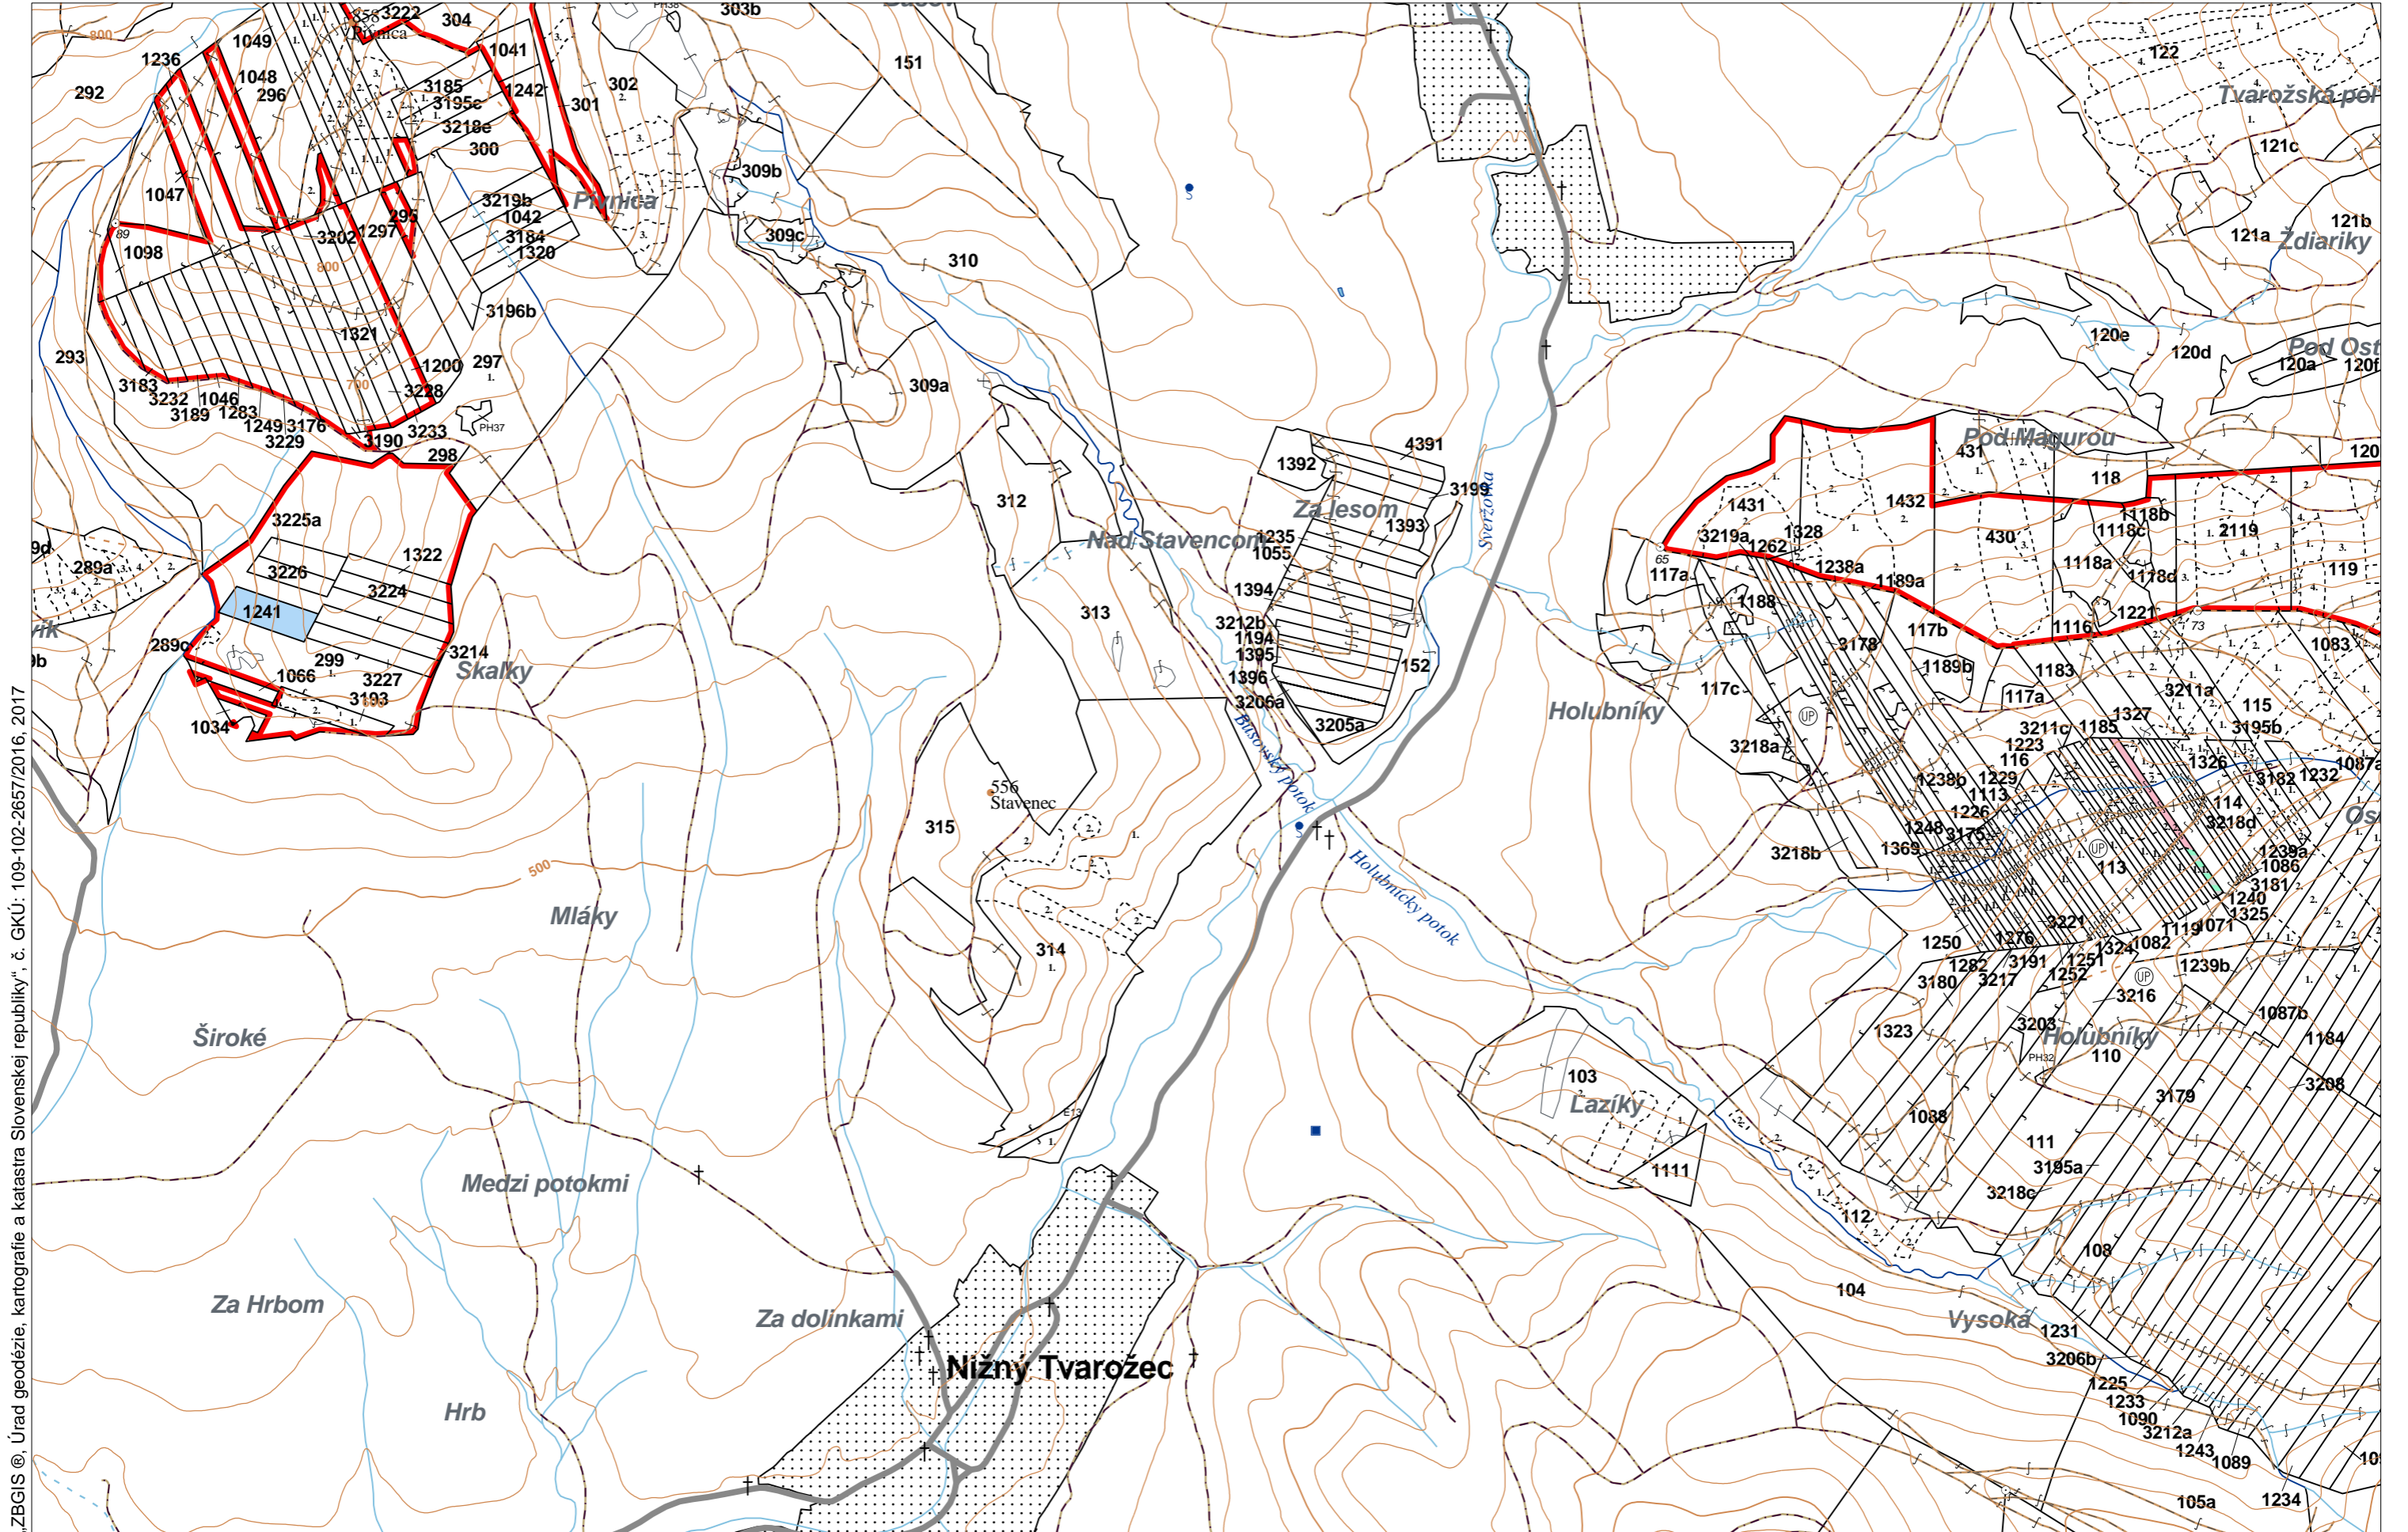

OBRYSOVÁ MAPA
LC Lesy na LHC Bardejov
Obhospodarovateľ: Pangrácová-Piterová M.

© ZBGIS, Úrad geodézie, kartografie a katastra Slovenskej republiky, č. GKÚ: 109-102-2657/2016, 2017

stav k 1.1.2023

1 : 10 000

Vyhotovil: SLS, a.s., Taxačná divízia Prešov

PORASTOVÁ MAPA
LC Lesy na LHC Bardejov
Obhospodarovateľ: Pangráčová-Piterová M.

© ZBGIS, Úrad geodézie, kartografie a katastra Slovenskej republiky, č. GKÚ: 109-102-2657/2016, 2017

LHC: BARDEJOV

LC: Lesy na LHC Bardejov

Platnosť PSL: 2023-2032

Obhospodarovateľ: Pangráčová-Piterová M.

PV2

Porovnávací výkaz starého a nového označenia

Stará JPRL							Nová JPRL				
Dc	Čp	Ps	OP	Časť	Staré LHC	Starý plán (kód, názov)		Dc	Čp	Ps	KL
1240	1			100	BARDEJOV	LA067	NEŠTÁTNE LESY NA LHC BARDEJOV	1240	1		H
1240	2			100	BARDEJOV	LA067	NEŠTÁTNE LESY NA LHC BARDEJOV	1240	2		H
1241				100	BARDEJOV	LA067	NEŠTÁTNE LESY NA LHC BARDEJOV	1241			O