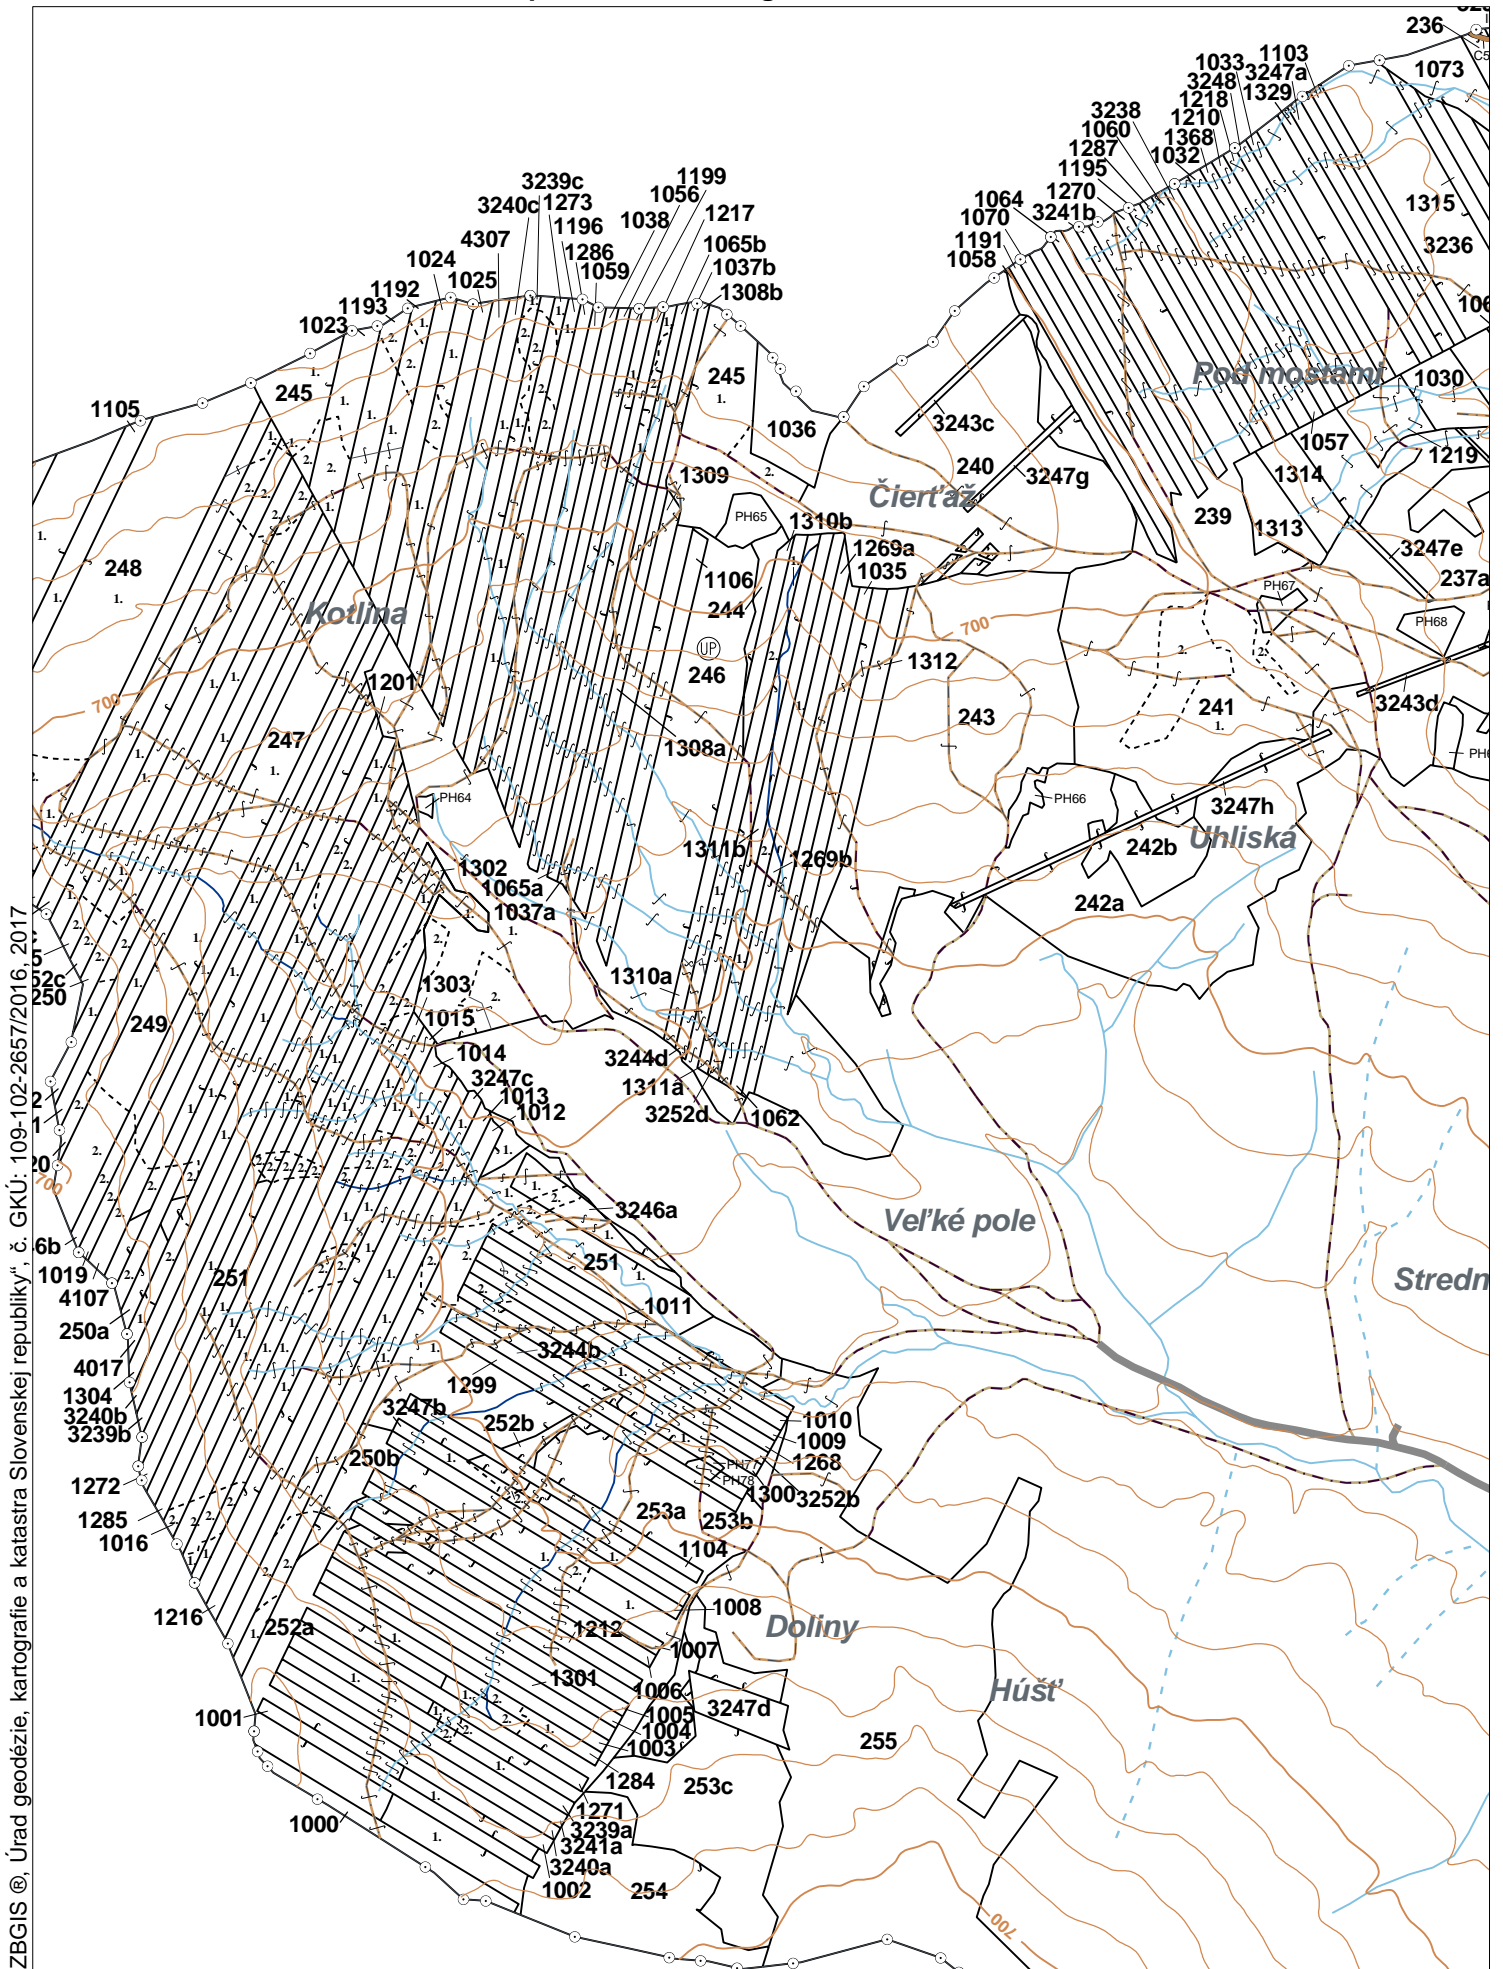

**OBRYSOVÁ MAPA**  
LC Lesy na LHC Bardejov  
Obhospodarovateľ: Paligová Marta, Cimbalák

ZBGIS ©, Úrad geodézie, kartografie a katastra Slovenskej republiky, č. GKÚ: 109-102-2657/2016, 2017

PORASTOVÁ MAPA  
LC Lesy na LHC Bardejov  
Obhospodarovateľ: Paligová Marta, Cimbalák

ZBGIS ©, Úrad geodézie, kartografie a katastra Slovenskej republiky, č. GKÚ: 109-102-2657/2016, 2017

LHC: BARDEJOV

LC: Lesy na LHC Bardejov

Platnosť PSL: 2023-2032

Obhospodarovateľ: Paligová Marta, Cimbalák

PV2

**Porovnávací výkaz starého a nového označenia**

Stará JPRL						Nová JPRL							
Dc	Čp	Ps	OP	Časť	Staré LHC	Starý plán (kód, názov)			Dc	Čp	Ps	KL	
1004				100	BARDEJOV	LA067	NEŠTÁTNE LESY NA LHC BARDEJOV			1004			H
1015	1			100	BARDEJOV	LA067	NEŠTÁTNE LESY NA LHC BARDEJOV			1015	1		H
1015	2			100	BARDEJOV	LA067	NEŠTÁTNE LESY NA LHC BARDEJOV			1015	2		H
1056	A			70	BARDEJOV	LA067	NEŠTÁTNE LESY NA LHC BARDEJOV			1056			H
1056	B			30	BARDEJOV	LA067	NEŠTÁTNE LESY NA LHC BARDEJOV			1056			H
1057				100	BARDEJOV	LA067	NEŠTÁTNE LESY NA LHC BARDEJOV			1057			H