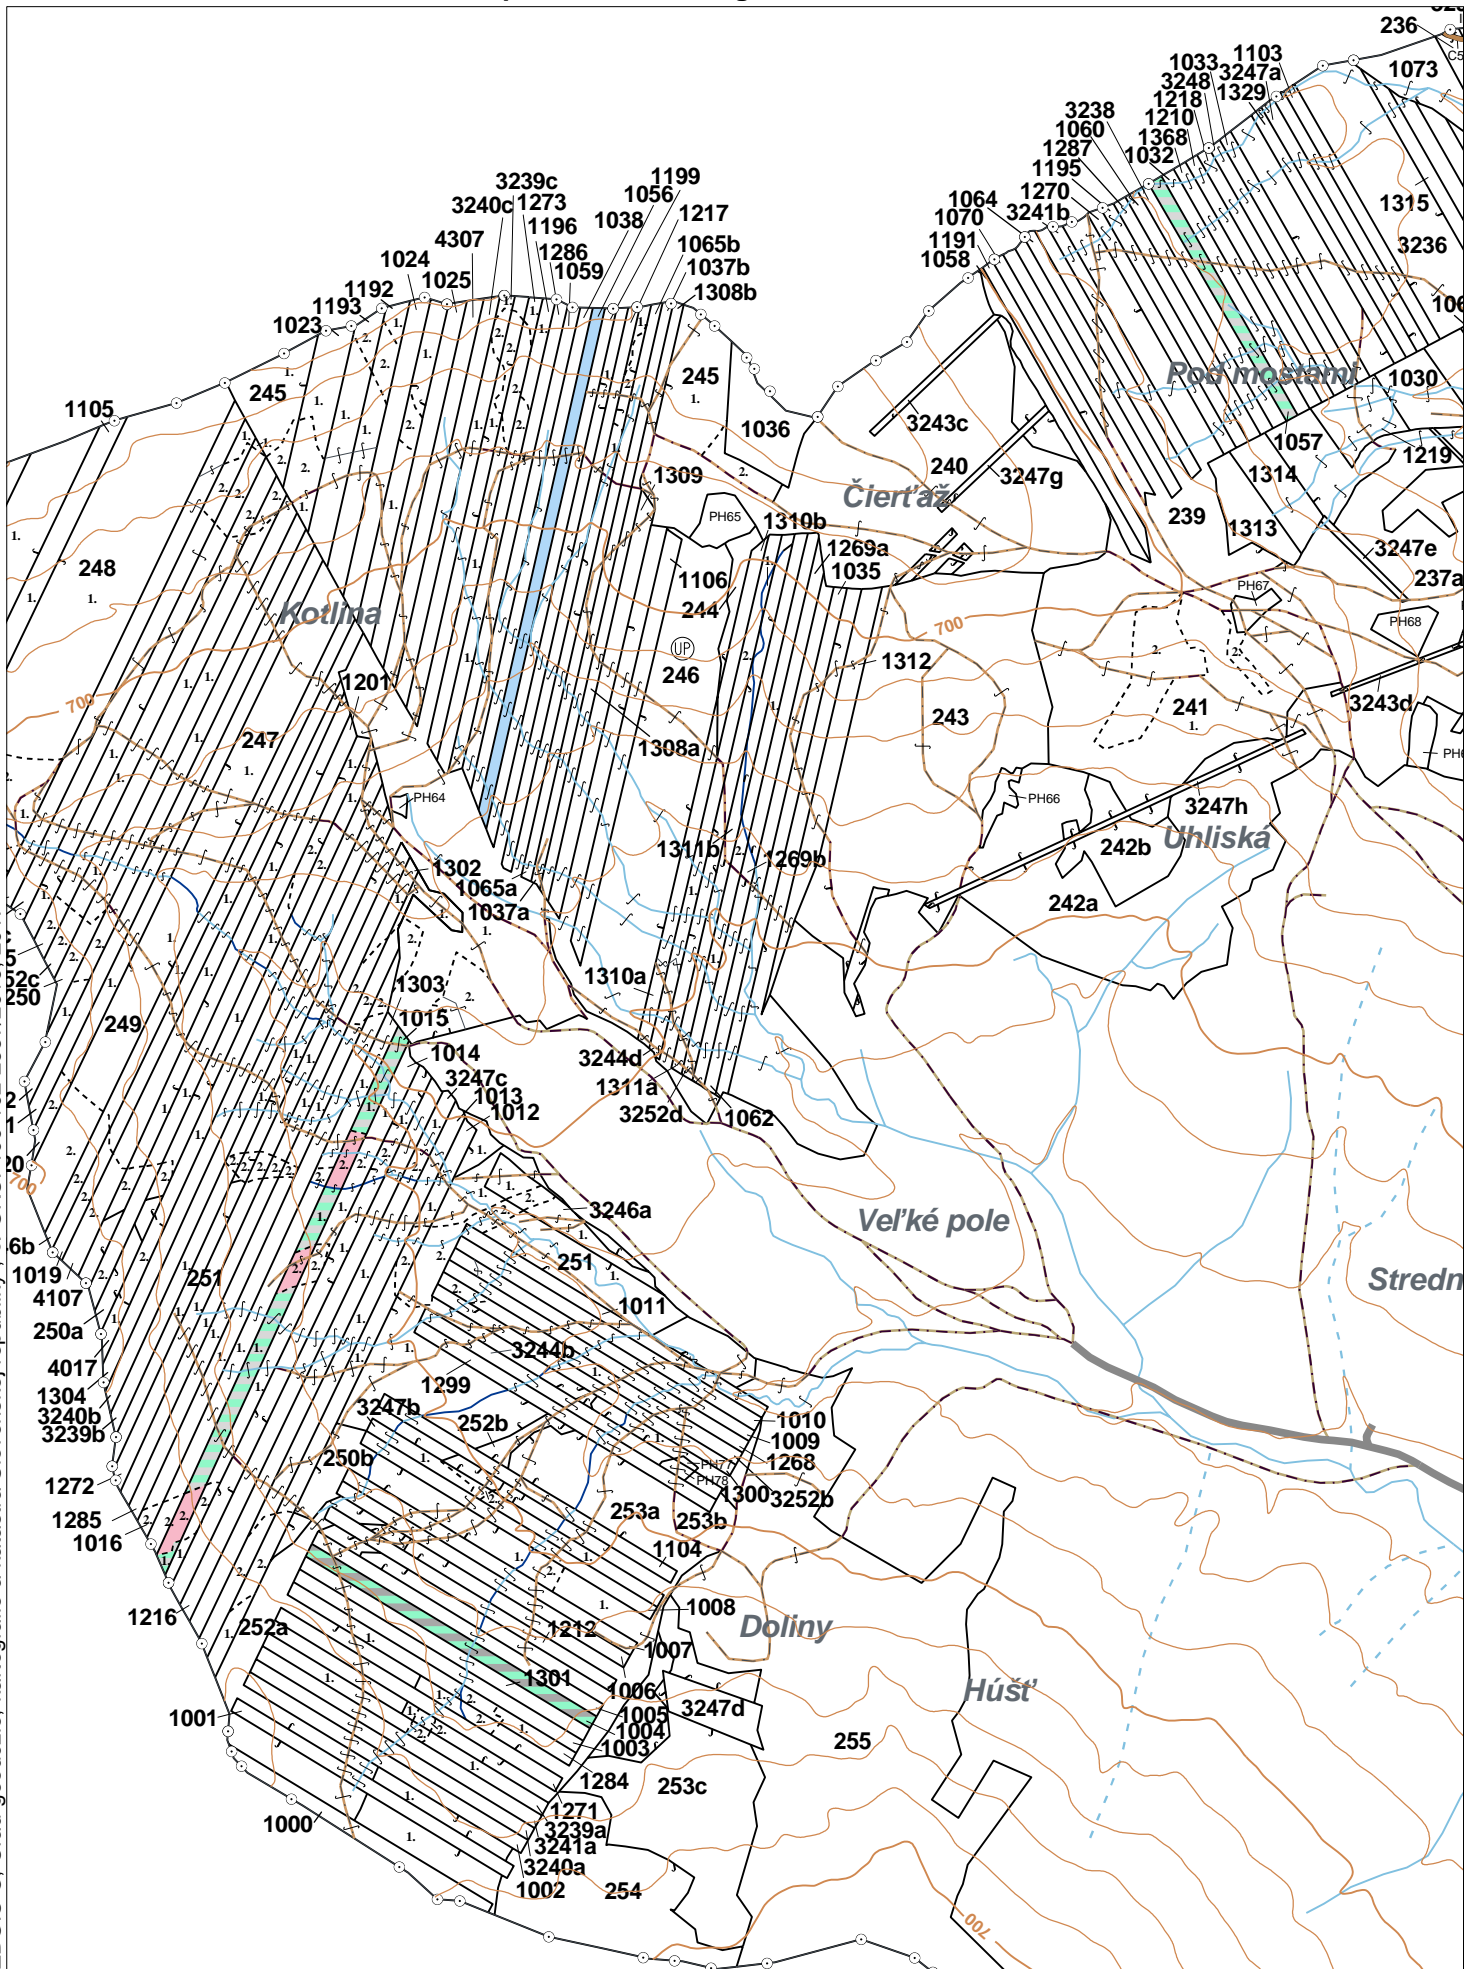

**OBRYSOVÁ MAPA**  
LC Lesy na LHC Bardejov  
Obhospodarovateľ: Paligová Marta, Cimbalák

ZBGIS ©, Úrad geodézie, kartografie a katastra Slovenskej republiky, č. GKÚ: 109-102-2657/2016, 2017

PORASTOVÁ MAPA  
LC Lesy na LHC Bardejov  
Obhospodarovateľ: Paligová Marta, Cimbalák

ZBGIS ©, Úrad geodézie, kartografie a katastra Slovenskej republiky, č. GKÚ: 109-102-2657/2016, 2017

LHC: BARDEJOV

LC: Lesy na LHC Bardejov

Platnosť PSL: 2023-2032

Obhospodarovateľ: Paligová Marta, Cimbalák

PV2

**Porovnávací výkaz starého a nového označenia**

Stará JPRL						Nová JPRL							
Dc	Čp	Ps	OP	Časť	Staré LHC	Starý plán (kód, názov)			Dc	Čp	Ps	KL	
1004				100	BARDEJOV	LA067	NEŠTÁTNE LESY NA LHC BARDEJOV			1004			H
1015	1			100	BARDEJOV	LA067	NEŠTÁTNE LESY NA LHC BARDEJOV			1015	1		H
1015	2			100	BARDEJOV	LA067	NEŠTÁTNE LESY NA LHC BARDEJOV			1015	2		H
1056	A			70	BARDEJOV	LA067	NEŠTÁTNE LESY NA LHC BARDEJOV			1056			H
1056	B			30	BARDEJOV	LA067	NEŠTÁTNE LESY NA LHC BARDEJOV			1056			H
1057				100	BARDEJOV	LA067	NEŠTÁTNE LESY NA LHC BARDEJOV			1057			H