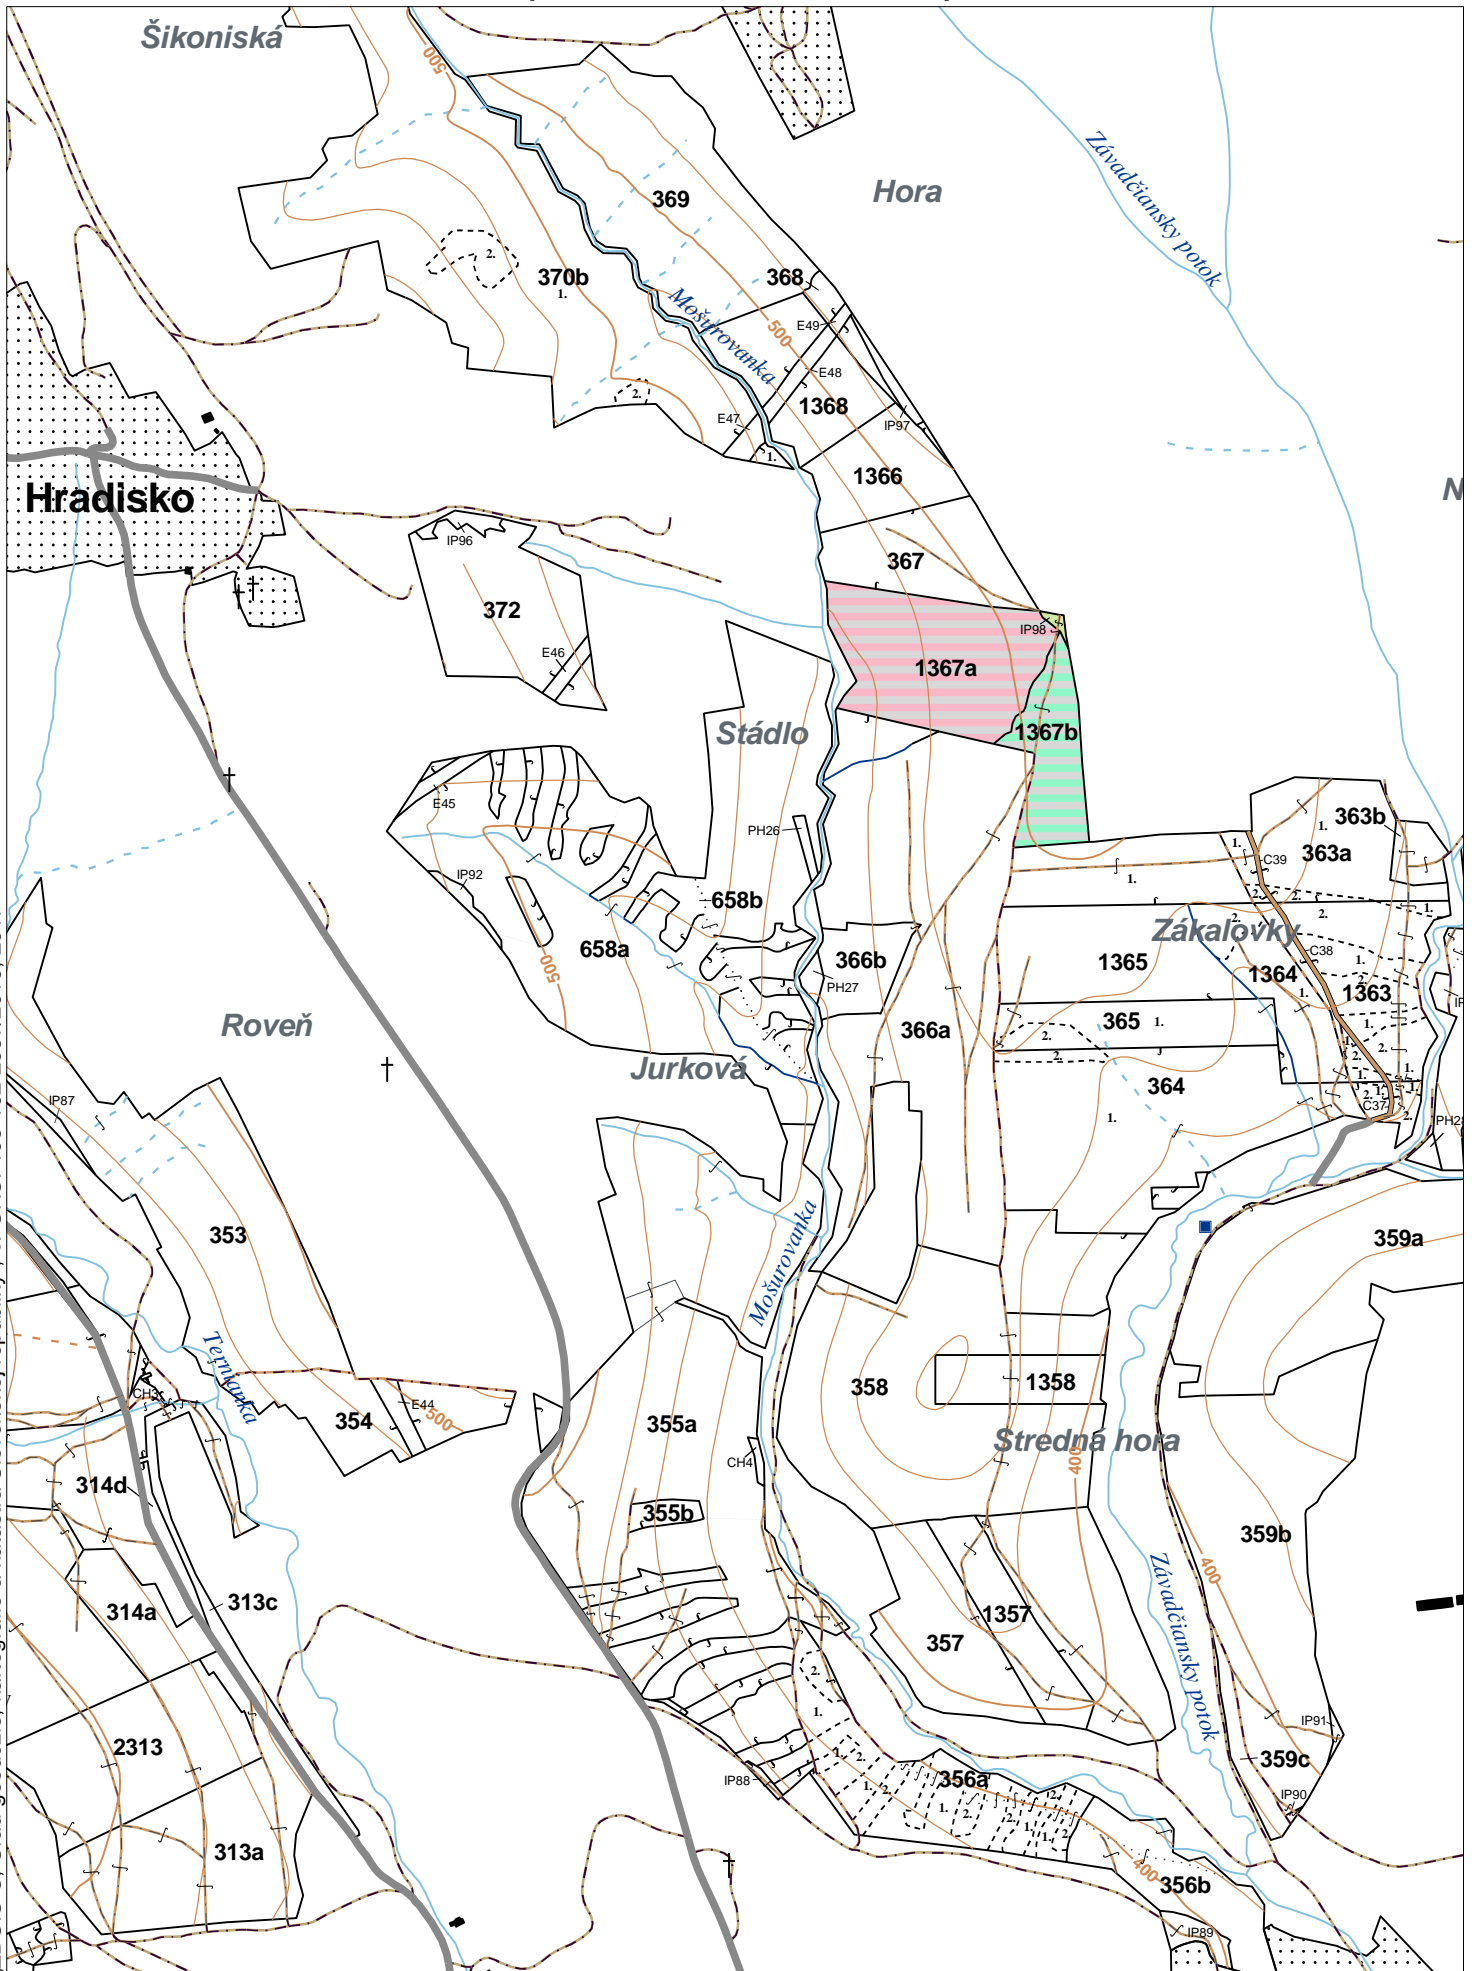

LHC: PREŠOV

LC: Lesy Prešov

Platnosť PSL: 2024-2033

Obhospodarovateľ: Herman Tibor a spol.

PV2

**Porovnávací výkaz starého a nového označenia**

Stará JPRL						Nová JPRL					
Dc	Čp	Ps	OP	Časť	Staré LHC	Starý plán (kód, názov)		Dc	Čp	Ps	KL
1367	A			100	PREŠOV	SL134	NEŠTÁTNE LESY NA LHC PREŠOV	1367	A		H
1367	B			100	PREŠOV	SL134	NEŠTÁTNE LESY NA LHC PREŠOV	1367	B		H

**OBRYSOVÁ MAPA**  
LC Lesy Prešov  
Obhospodarovateľ: Herman Tibor a spol.

ZBGIS ©, Úrad geodézie, kartografie a katastra Slovenskej republiky, č. GKÚ: 109-102-2657/2016, 2017

stav k 1.1.2024

1 : 10 000

Vyhotovil: SLS, a.s., Banská Bystrica

**PORASTOVÁ MAPA**  
LC Lesy Prešov  
Obhospodarovateľ: Herman Tibor a spol.

ZBGIS ©, Úrad geodézie, kartografie a katastra Slovenskej republiky, č. GKÚ: 109-102-2657/2016, 2017