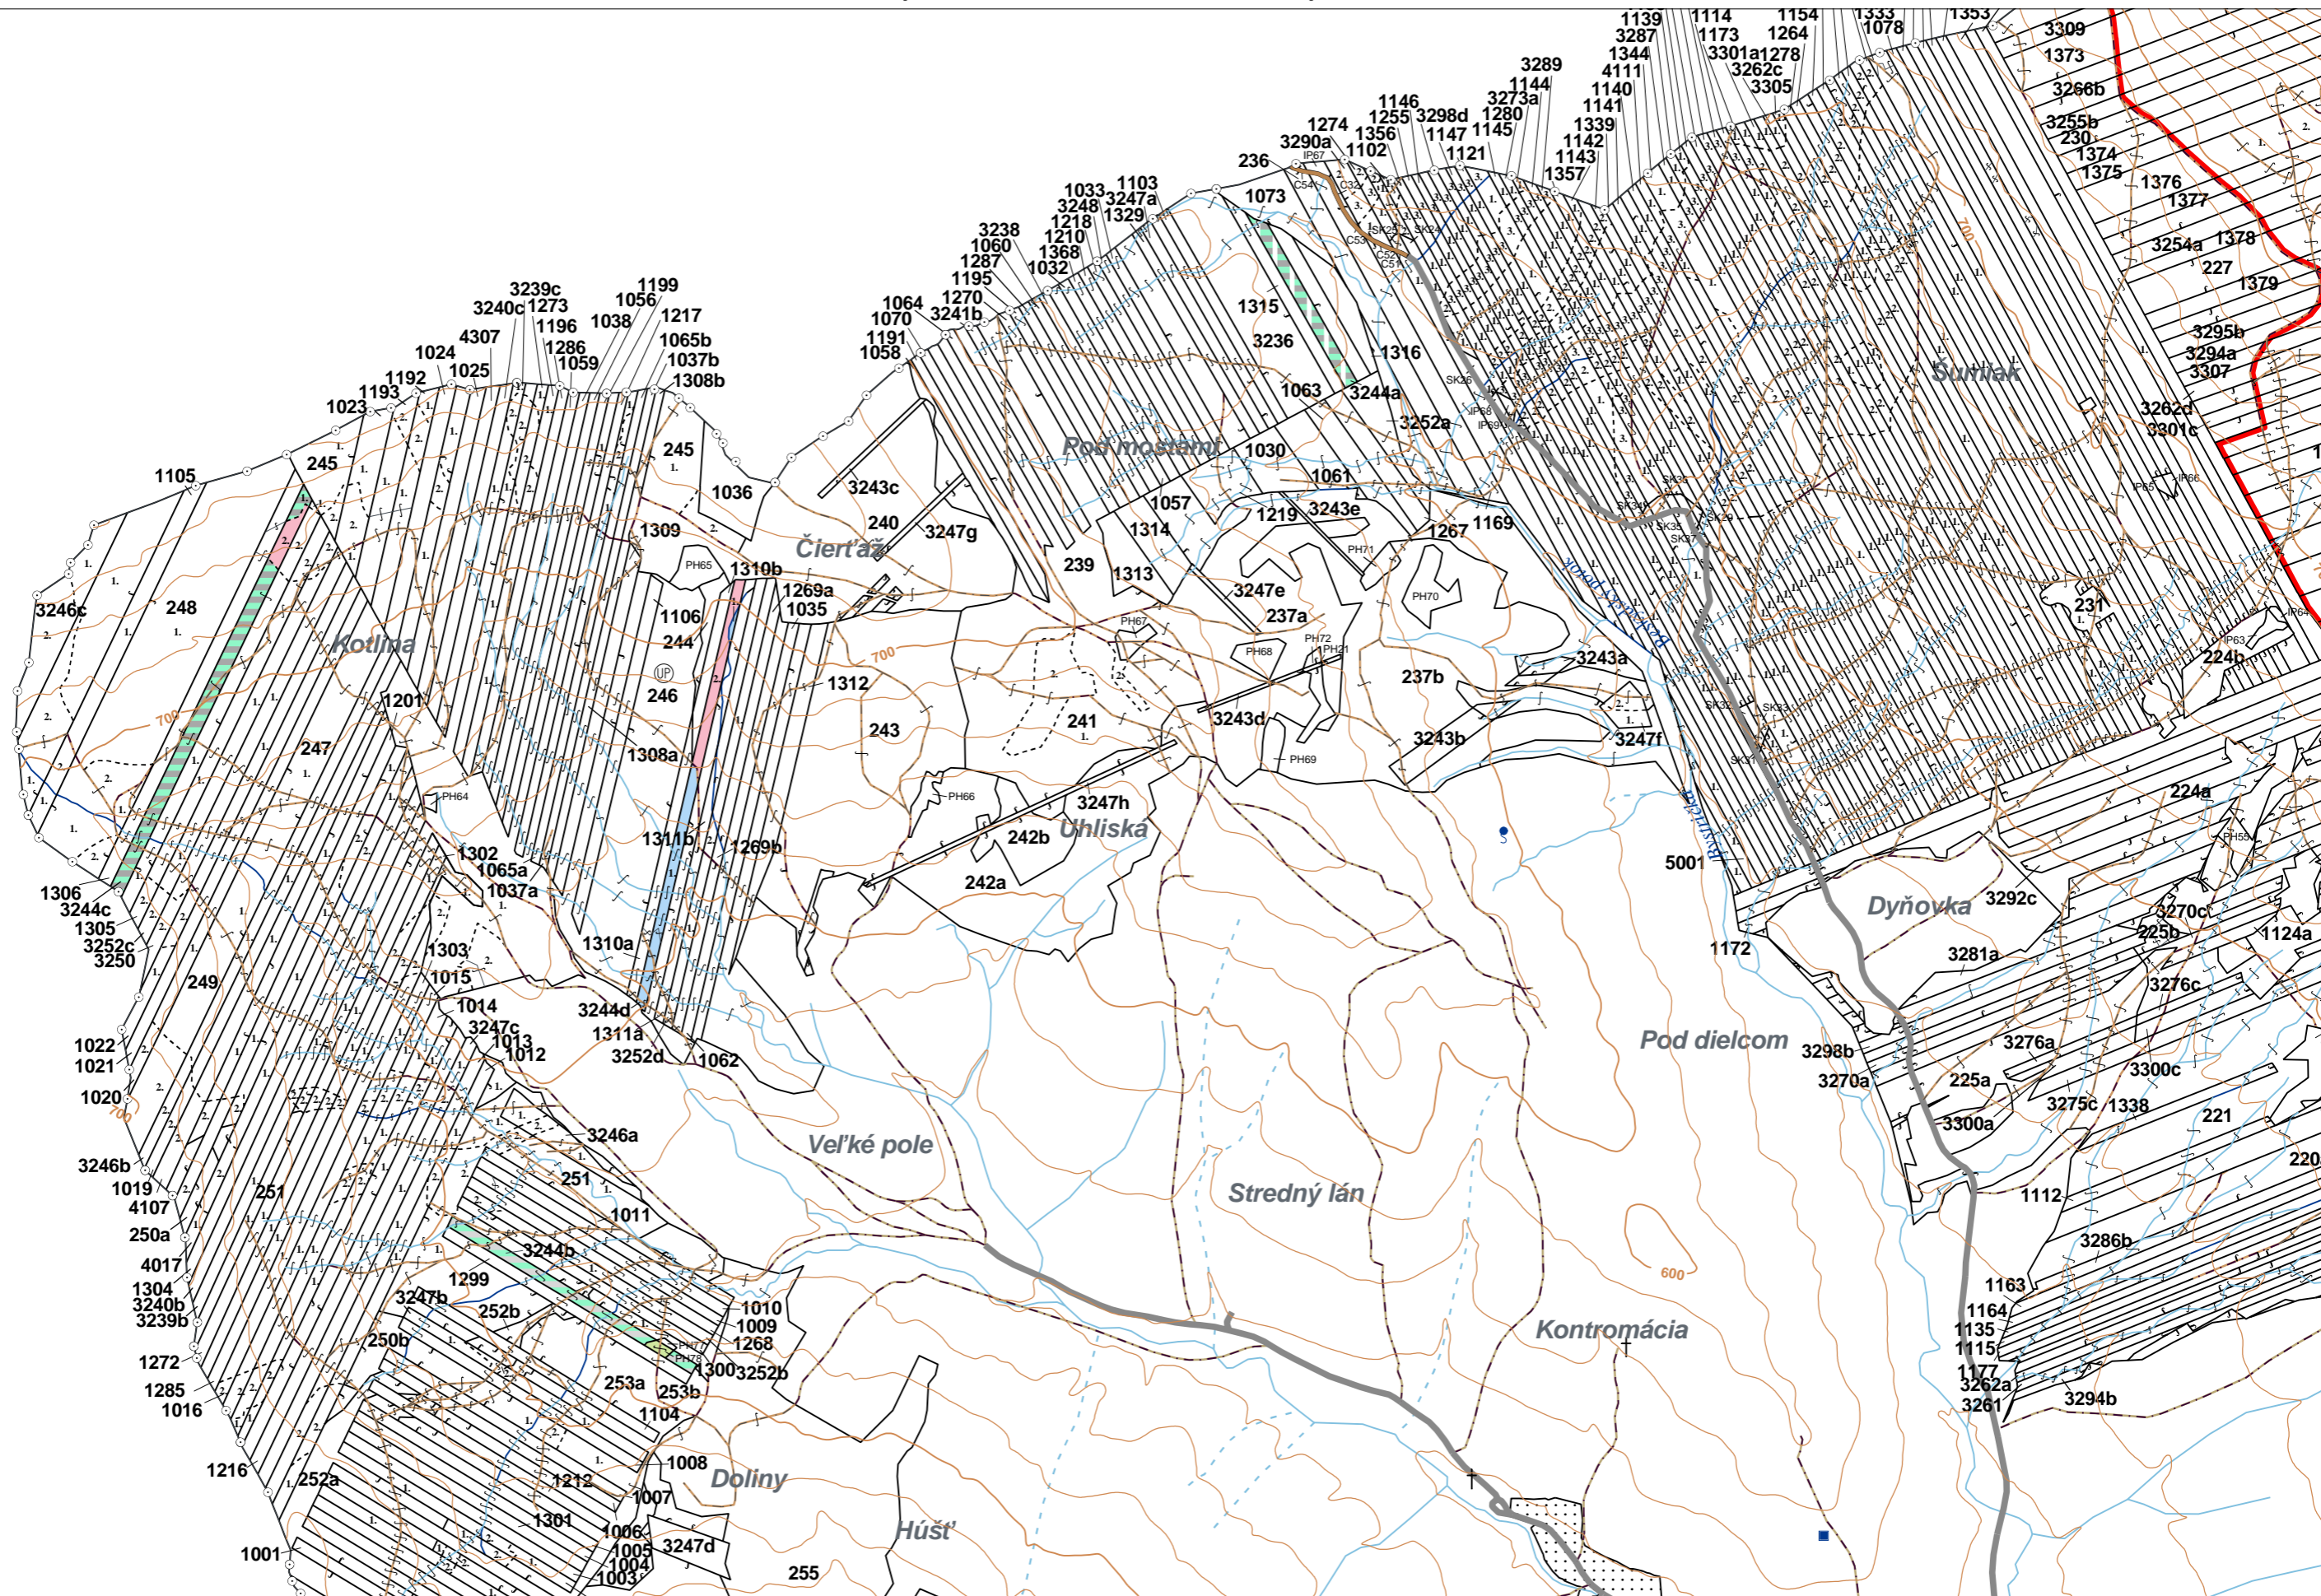

OBRYSOVÁ MAPA  
LC Lesy na LHC Bardejov  
Obhospodarovateľ: Moreová Anna, r. Čech-Špir

„ZBGIS ©, Úrad geodézie, kartografie a katastra Slovenskej republiky“, č. GKÚ: 109-102-2657/2016, 2017

PORASTOVÁ MAPA  
LC Lesy na LHC Bardejov  
Obhospodarovateľ: Moreová Anna, r. Čech-Špir

„ZBGIS ©, Úrad geodézie, kartografie a katastra Slovenskej republiky“, č. GKÚ: 109-102-2657/2016, 2017

LHC: BARDEJOV

LC: Lesy na LHC Bardejov

Platnosť PSL: 2023-2032

Obhospodarovateľ: Moreová Anna,r.Čech-Špir

PV2

**Porovnávací výkaz starého a nového označenia**

Stará JPRL						Nová JPRL							
Dc	Čp	Ps	OP	Časť	Staré LHC	Starý plán (kód, názov)			Dc	Čp	Ps	KL	
236				100	BARDEJOV	LA066	LESY BARDEJOV			3244	A		H
244	A			20	BARDEJOV	LA066	LESY BARDEJOV			3244	D	1	H
245	A	1		5	BARDEJOV	LA066	LESY BARDEJOV			3244	C	1	H
245	A	2		100	BARDEJOV	LA066	LESY BARDEJOV			3244	C	2	H
246				80	BARDEJOV	LA066	LESY BARDEJOV			3244	D	1	H
247	1			60	BARDEJOV	LA066	LESY BARDEJOV			3244	C	1	H
248	1			10	BARDEJOV	LA066	LESY BARDEJOV			3244	C	1	H
249	1			25	BARDEJOV	LA066	LESY BARDEJOV			3244	C	1	H
251				40	BARDEJOV	LA066	LESY BARDEJOV			3244	B		H
252				20	BARDEJOV	LA066	LESY BARDEJOV			3244	B		H
253				40	BARDEJOV	LA066	LESY BARDEJOV			3244	B		H
1310				100	BARDEJOV	LA067	NEŠTÁTNE LESY NA LHC BARDEJOV			3244	D	2	H