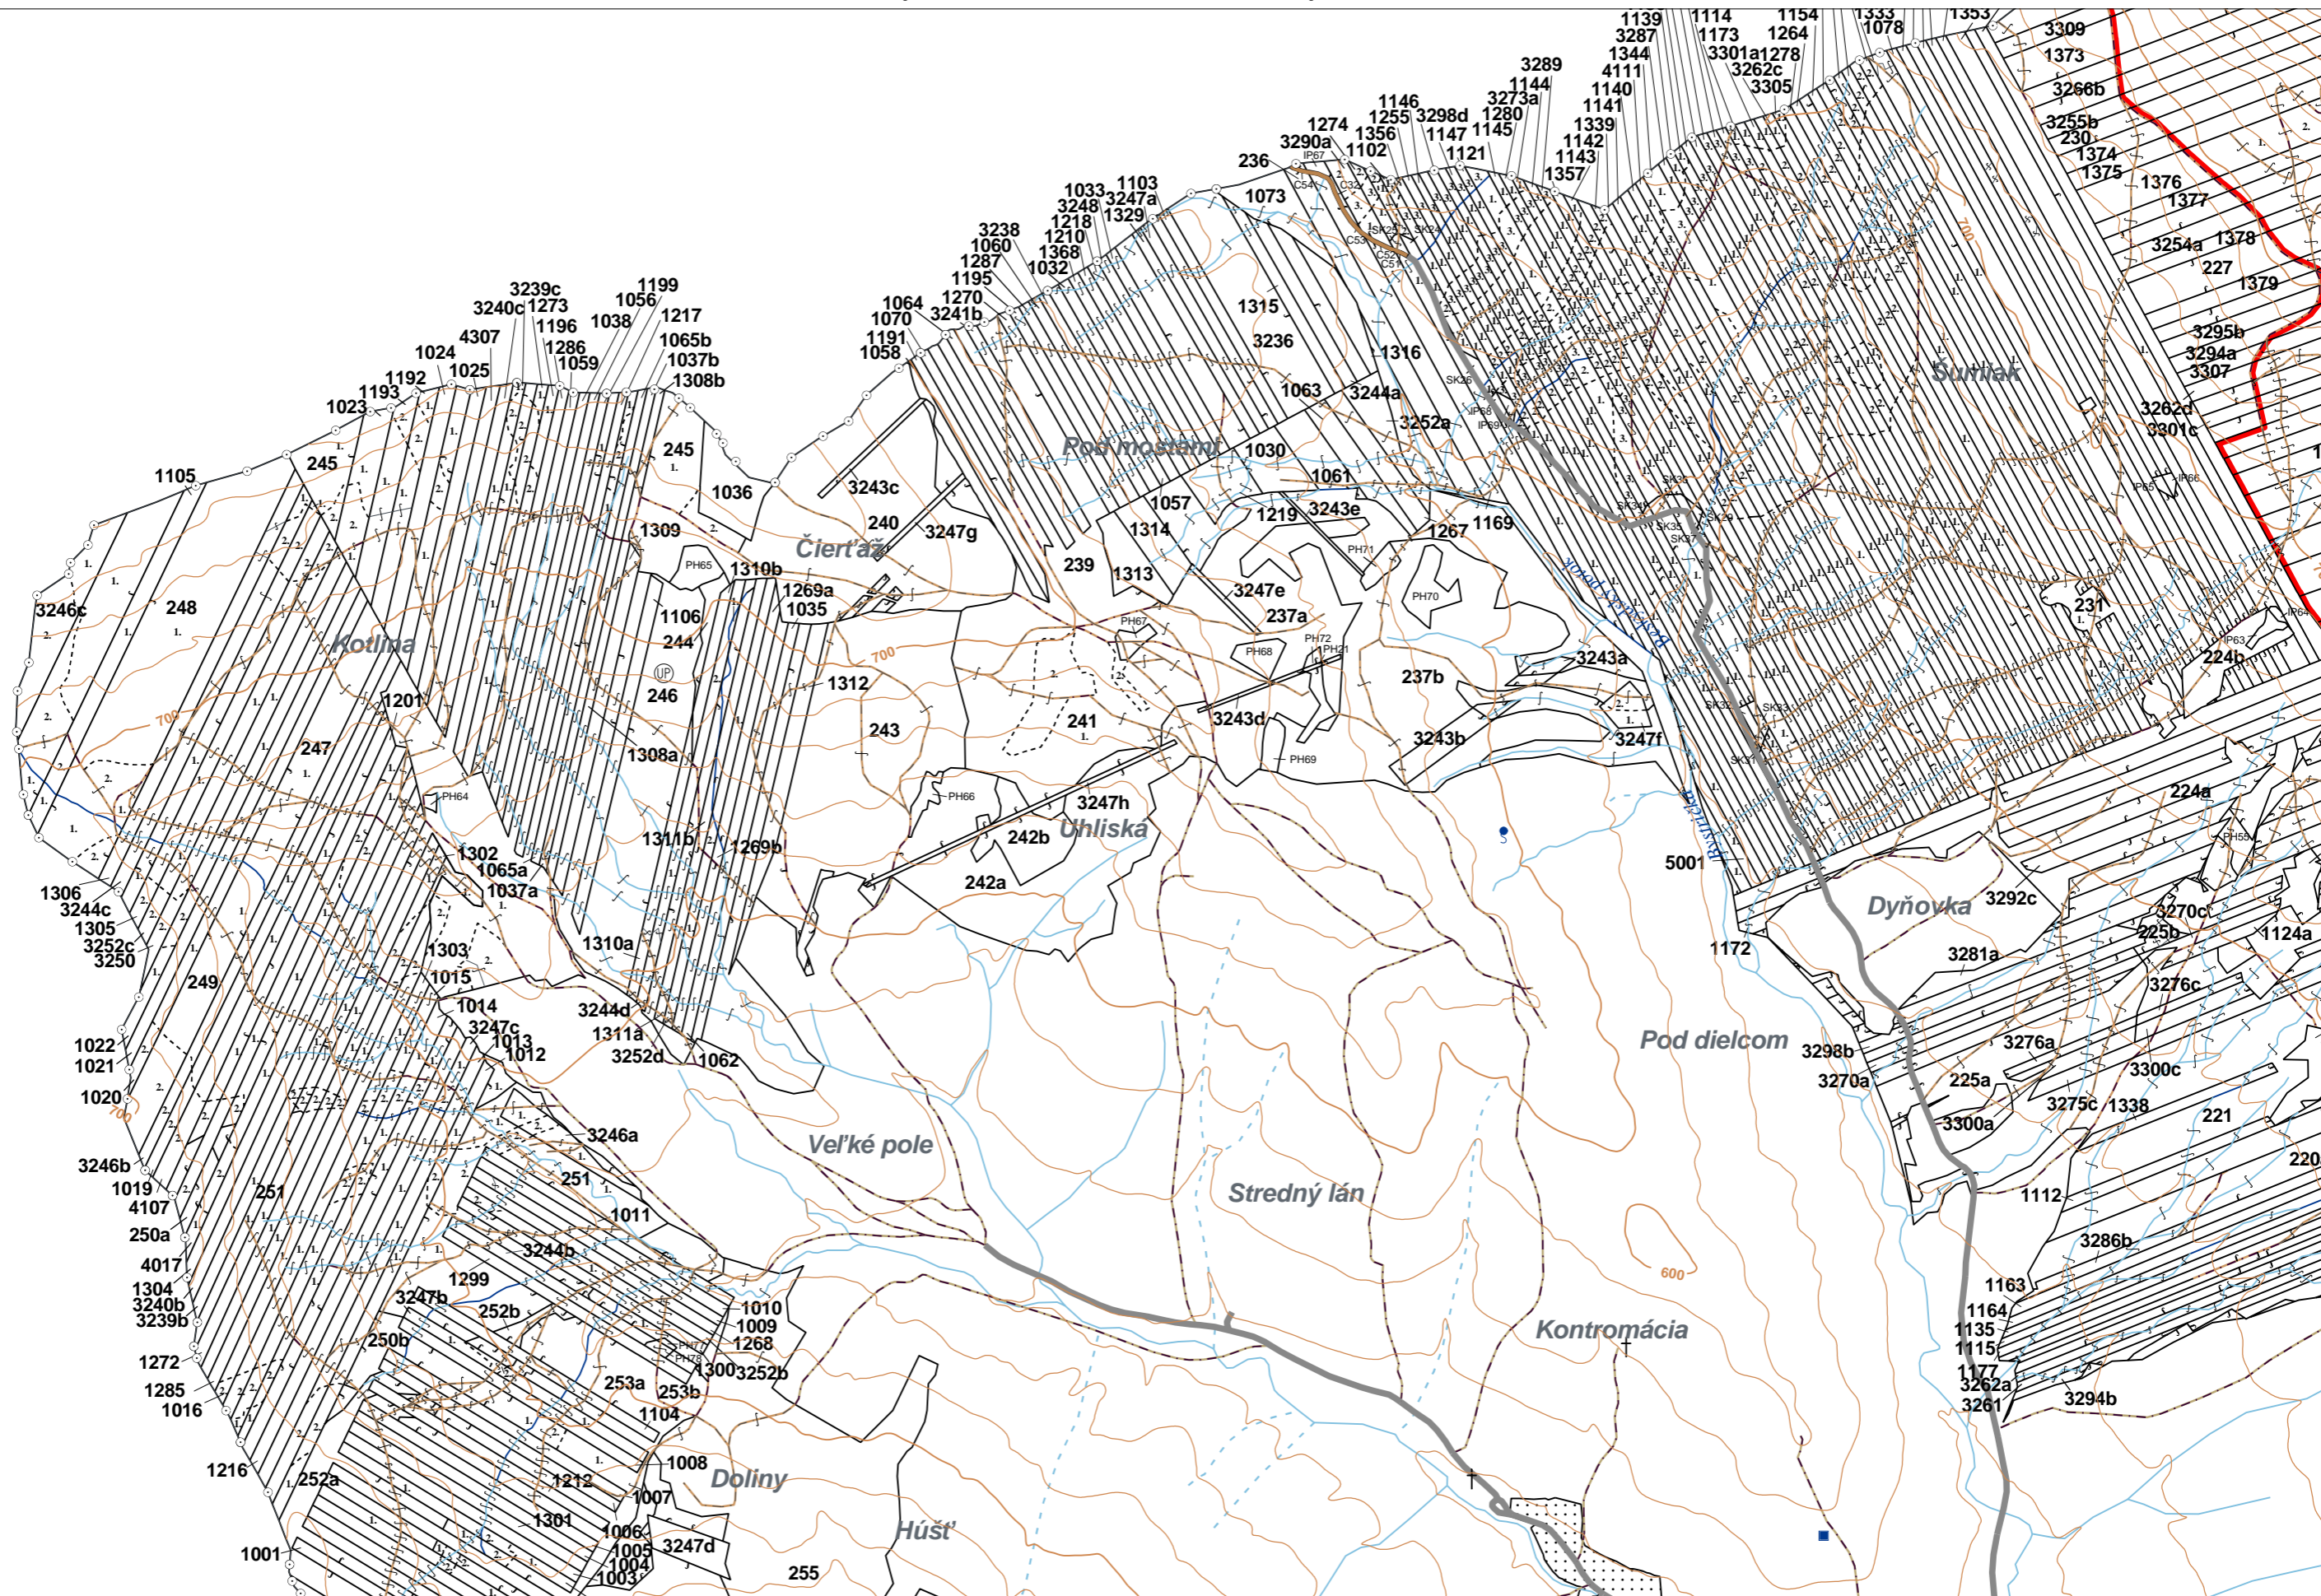

OBRYSOVÁ MAPA  
LC Lesy na LHC Bardejov  
Obhospodarovateľ: Moreová Anna, r. Čech-Špir

„ZBGIS ©, Úrad geodézie, kartografie a katastra Slovenskej republiky“, č. GKÚ: 109-102-2657/2016, 2017

PORASTOVÁ MAPA  
LC Lesy na LHC Bardejov  
Obhospodarovateľ: Moreová Anna, r. Čech-Špir

„ZBGIS ©, Úrad geodézie, kartografie a katastra Slovenskej republiky“, č. GKÚ: 109-102-2657/2016, 2017

LHC: BARDEJOV

LC: Lesy na LHC Bardejov

Platnosť PSL: 2023-2032

Obhospodarovateľ: Moreová Anna,r.Čech-Špir

PV2

**Porovnávací výkaz starého a nového označenia**

Stará JPRL						Nová JPRL							
Dc	Čp	Ps	OP	Časť	Staré LHC	Starý plán (kód, názov)			Dc	Čp	Ps	KL	
236				100	BARDEJOV	LA066	LESY BARDEJOV			3244	A		H
244	A			20	BARDEJOV	LA066	LESY BARDEJOV			3244	D	1	H
245	A	1		5	BARDEJOV	LA066	LESY BARDEJOV			3244	C	1	H
245	A	2		100	BARDEJOV	LA066	LESY BARDEJOV			3244	C	2	H
246				80	BARDEJOV	LA066	LESY BARDEJOV			3244	D	1	H
247	1			60	BARDEJOV	LA066	LESY BARDEJOV			3244	C	1	H
248	1			10	BARDEJOV	LA066	LESY BARDEJOV			3244	C	1	H
249	1			25	BARDEJOV	LA066	LESY BARDEJOV			3244	C	1	H
251				40	BARDEJOV	LA066	LESY BARDEJOV			3244	B		H
252				20	BARDEJOV	LA066	LESY BARDEJOV			3244	B		H
253				40	BARDEJOV	LA066	LESY BARDEJOV			3244	B		H
1310				100	BARDEJOV	LA067	NEŠTÁTNE LESY NA LHC BARDEJOV			3244	D	2	H