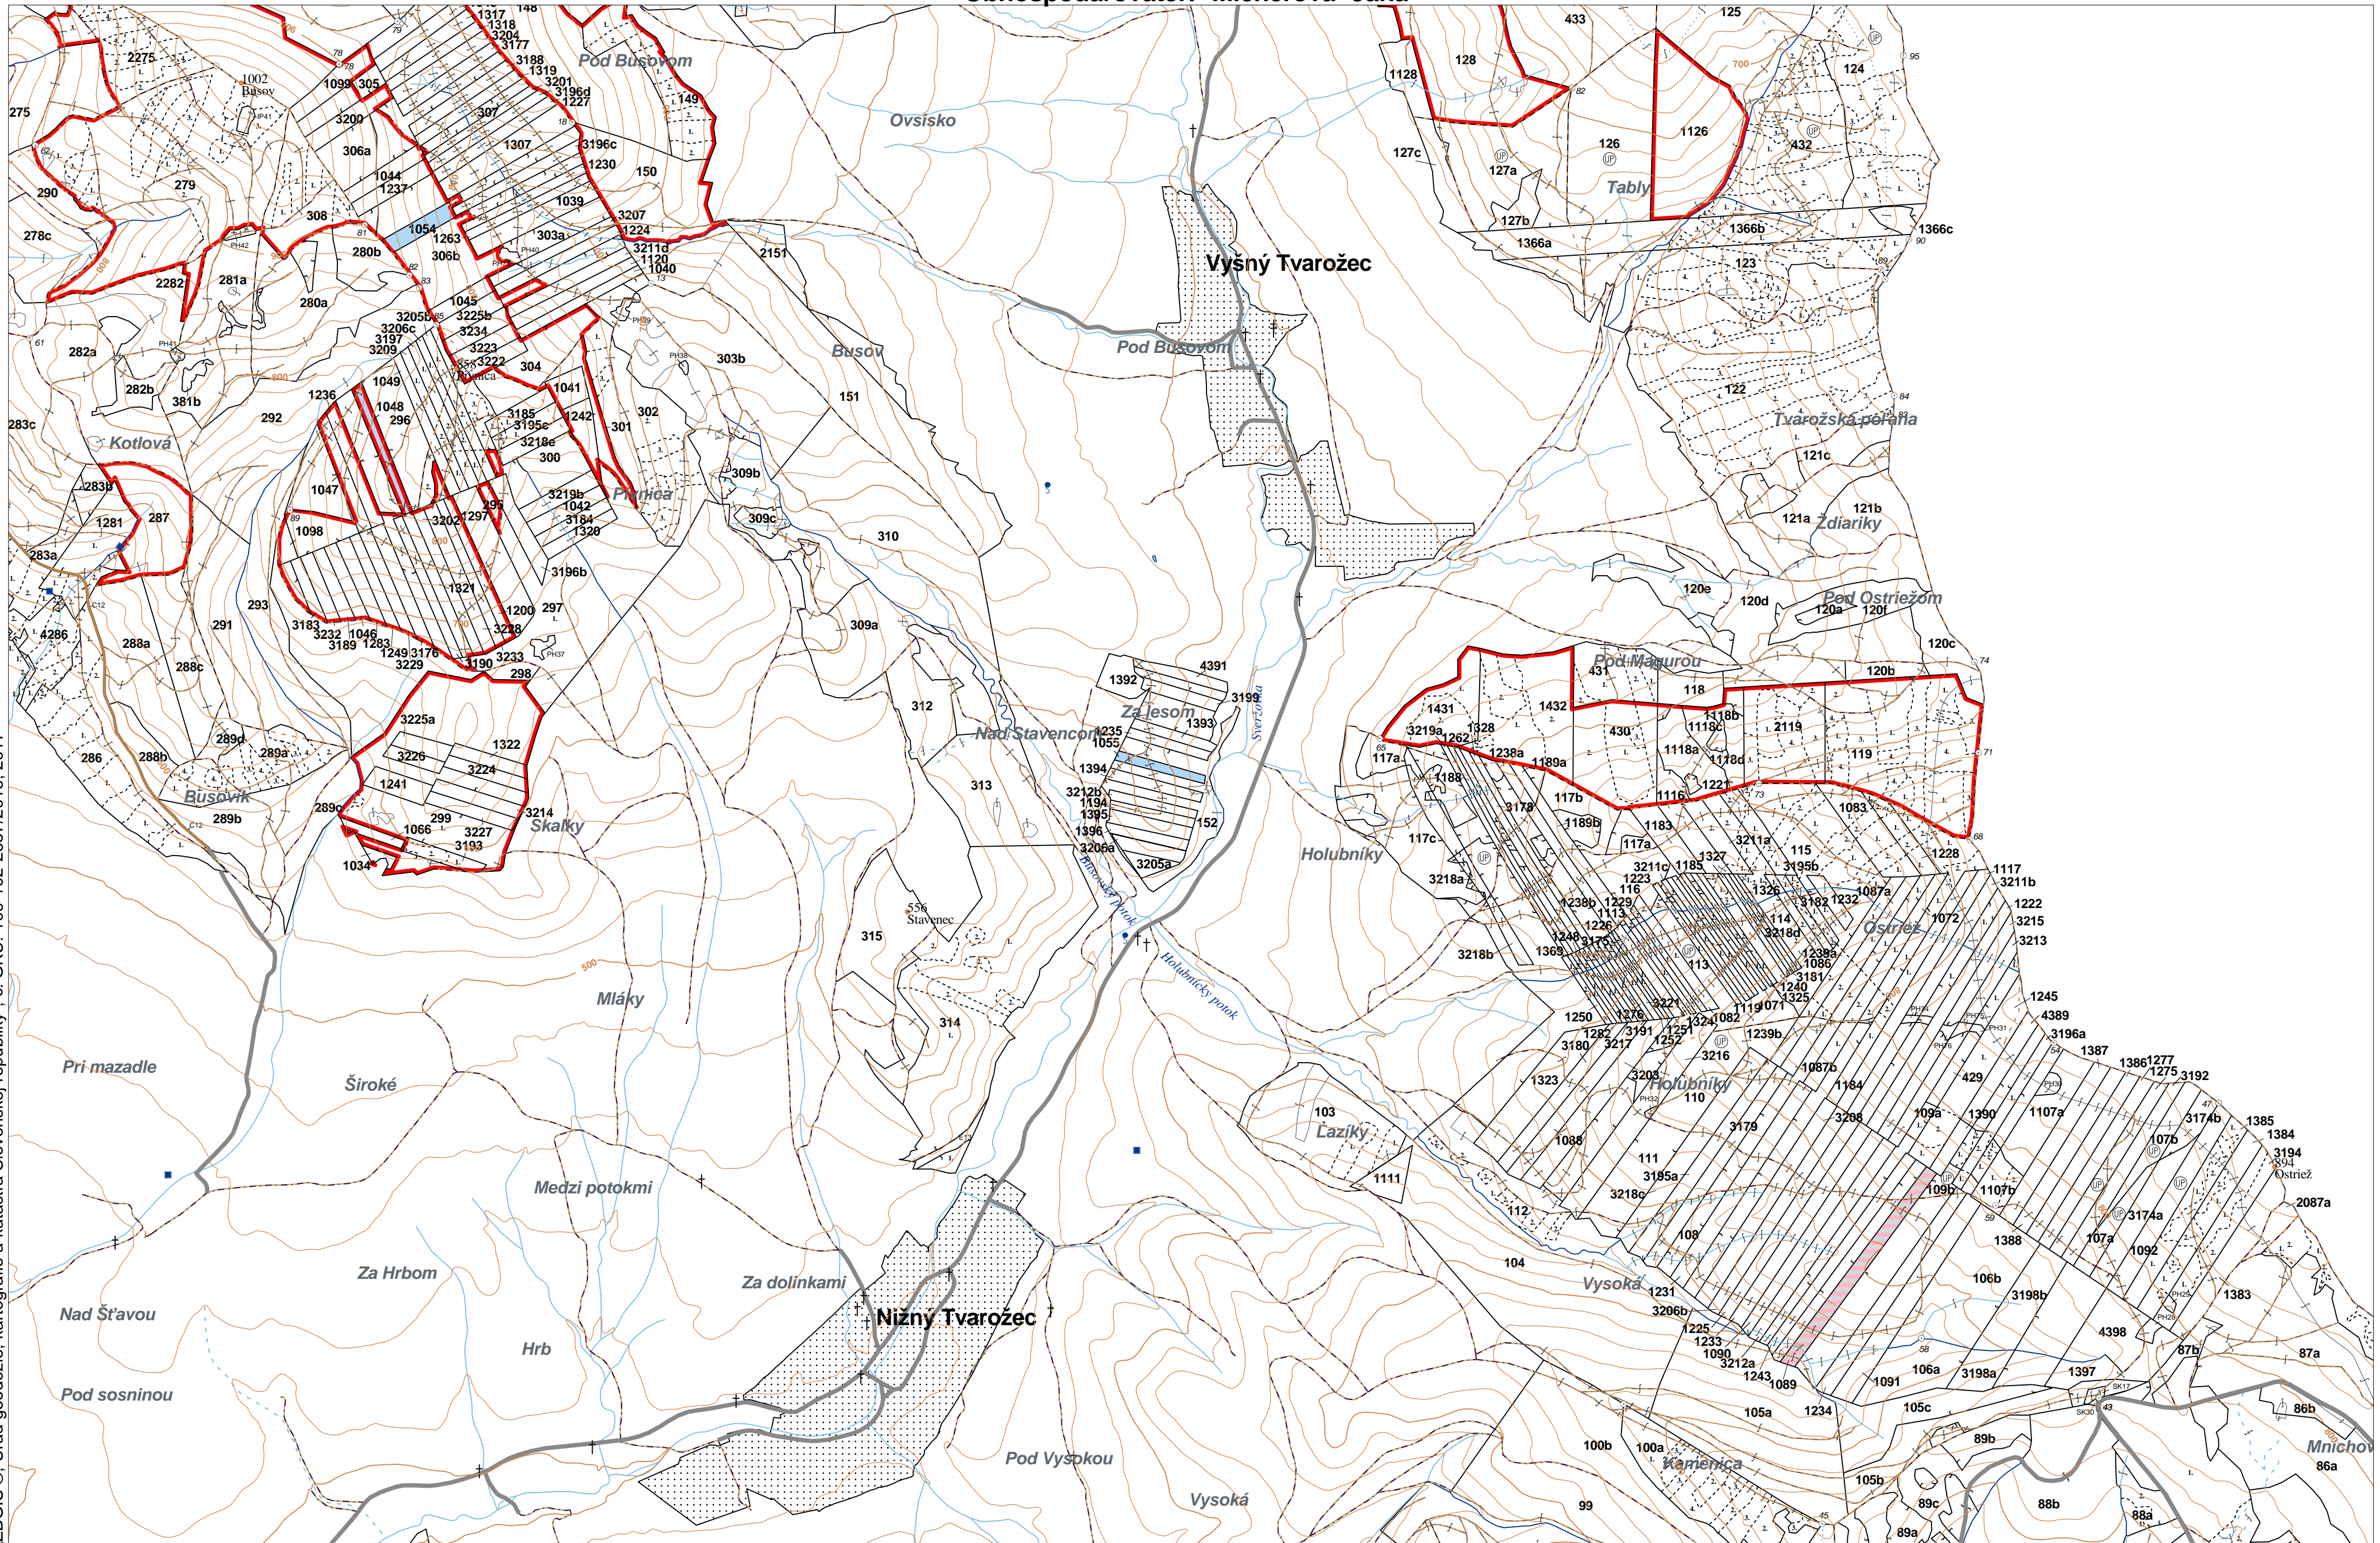

OBRYSOVÁ MAPA
LC Lesy na LHC Bardejov
Obhospodarovateľ: Michelová Jana

„ZBGIS © Úrad geodézie, kartografie a katastra Slovenskej republiky“, č. GKÚ: 109-102-2657/2016, 2017

PORASTOVÁ MAPA
LC Lesy na LHC Bardejov
Obhospodarovateľ: **Michel'ová Jana**

„ZBGIS © Úrad geodézie, kartografie a katastra Slovenskej republiky“, č. GKÚ: 109-102-2657/2016, 2017

LHC: BARDEJOV

LC: Lesy na LHC Bardejov

Platnosť PSL: 2023-2032

Obhospodarovateľ: Michel'ová Jana

PV2

Porovnávací výkaz starého a nového označenia

Stará JPRL						Nová JPRL					
Dc	Čp	Ps	OP	Časť	Staré LHC	Starý plán (kód, názov)		Dc	Čp	Ps	KL
1048				100	BARDEJOV	LA067	NEŠTÁTNE LESY NA LHC BARDEJOV	1048			O
1054				100	BARDEJOV	LA067	NEŠTÁTNE LESY NA LHC BARDEJOV	1054			O
1055				100	BARDEJOV	LA067	NEŠTÁTNE LESY NA LHC BARDEJOV	1055			H
1089				100	BARDEJOV	LA067	NEŠTÁTNE LESY NA LHC BARDEJOV	1089			H