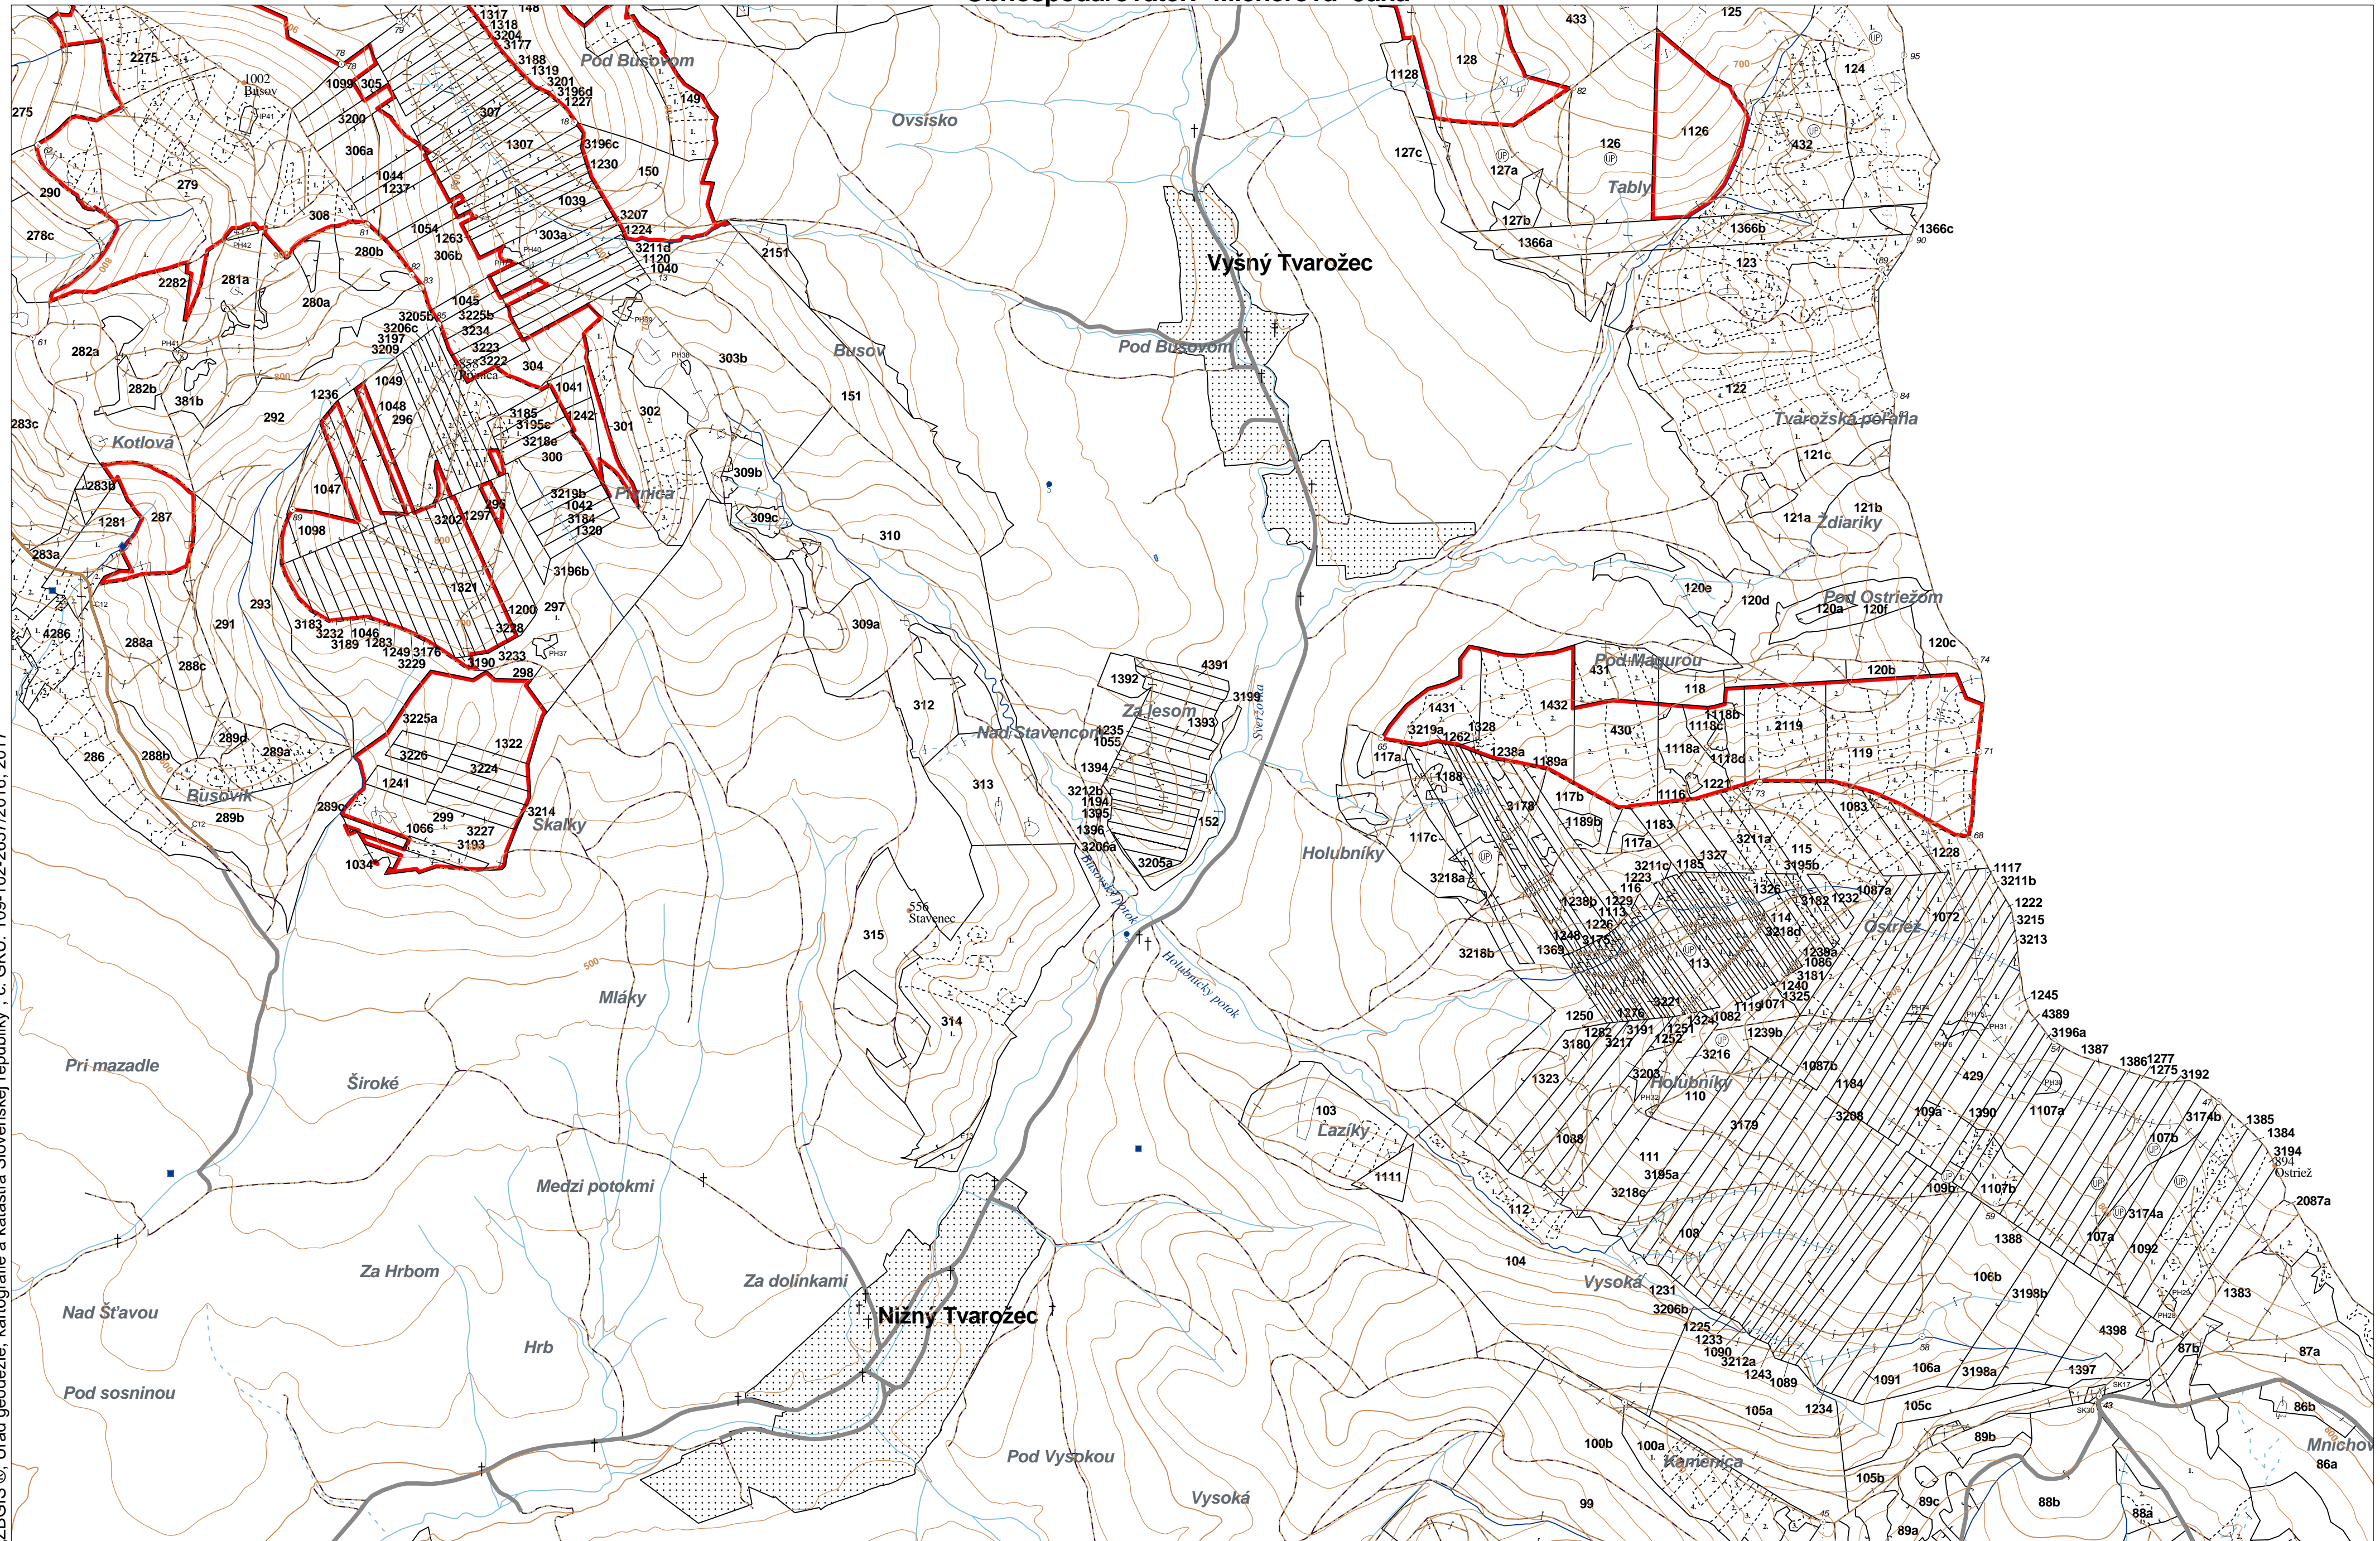

OBRYSOVÁ MAPA
LC Lesy na LHC Bardejov
Obhospodarovateľ: Michelová Jana

„ZBGIS © Úrad geodézie, kartografie a katastra Slovenskej republiky“, č. GKÚ: 109-102-2657/2016, 2017

PORASTOVÁ MAPA
LC Lesy na LHC Bardejov
Obhospodarovateľ: **Michel'ová Jana**

„ZBGIS © Úrad geodézie, kartografie a katastra Slovenskej republiky“, č. GKÚ: 109-102-2657/2016, 2017

LHC: BARDEJOV

LC: Lesy na LHC Bardejov

Platnosť PSL: 2023-2032

Obhospodarovateľ: Michel'ová Jana

PV2

Porovnávací výkaz starého a nového označenia

Stará JPRL						Nová JPRL					
Dc	Čp	Ps	OP	Časť	Staré LHC	Starý plán (kód, názov)		Dc	Čp	Ps	KL
1048				100	BARDEJOV	LA067	NEŠTÁTNE LESY NA LHC BARDEJOV	1048			O
1054				100	BARDEJOV	LA067	NEŠTÁTNE LESY NA LHC BARDEJOV	1054			O
1055				100	BARDEJOV	LA067	NEŠTÁTNE LESY NA LHC BARDEJOV	1055			H
1089				100	BARDEJOV	LA067	NEŠTÁTNE LESY NA LHC BARDEJOV	1089			H