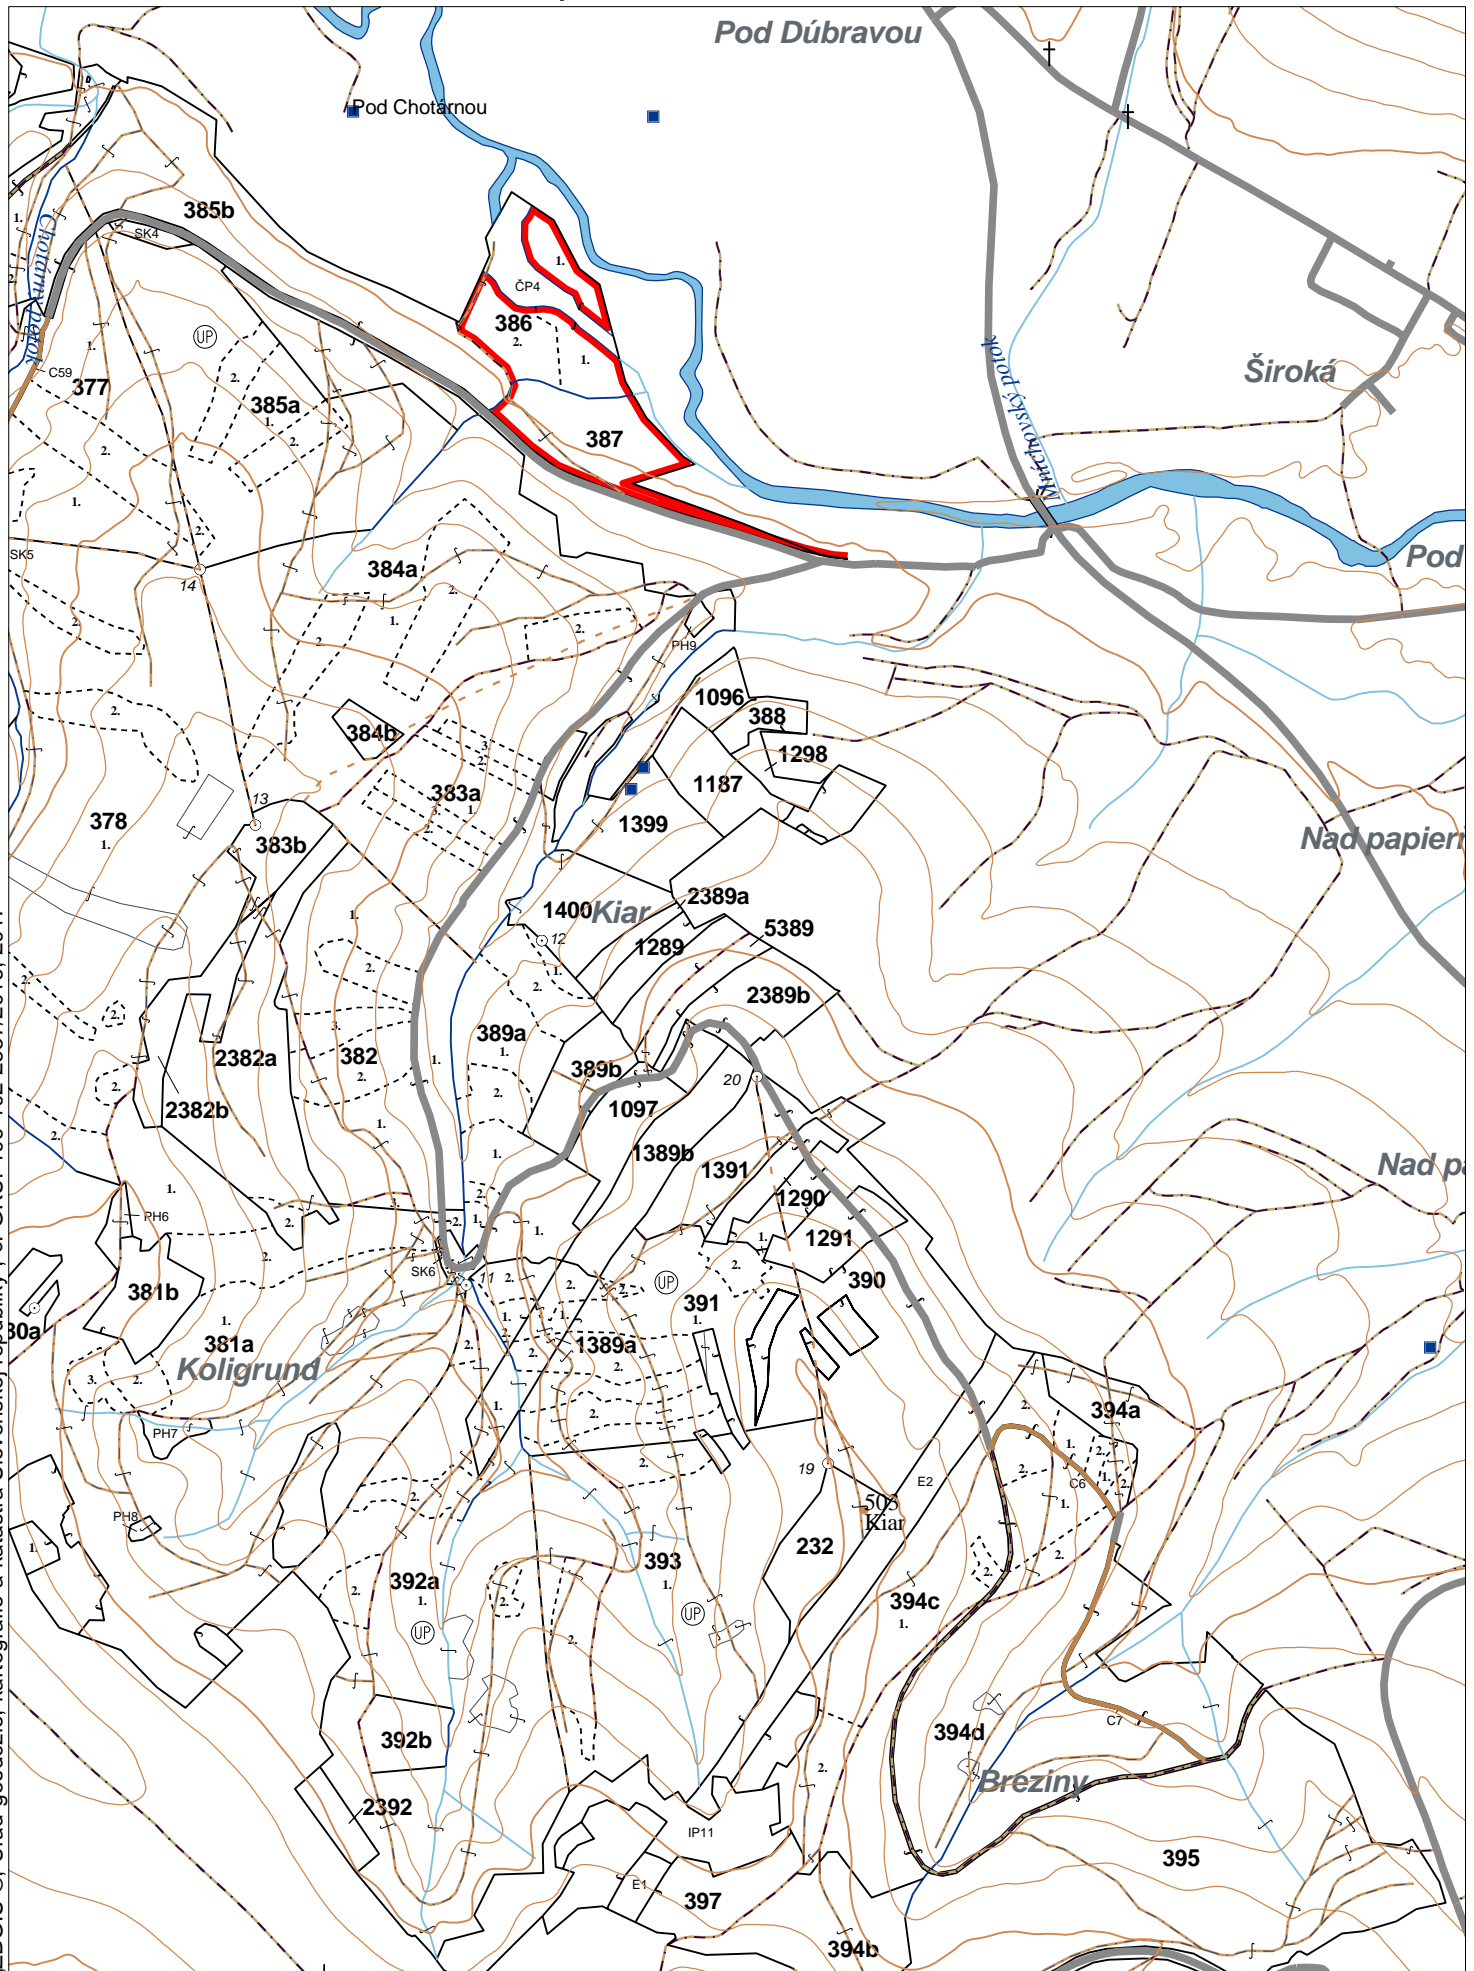

**OBRYSOVÁ MAPA**  
LC Lesy na LHC Bardejov  
Obhospodarovateľ: Mihoková Milena

ZBGIS ©, Úrad geodézie, kartografie a katastra Slovenskej republiky, č. GKÚ: 109-102-2657/2016, 2017

stav k 1.1.2023

1 : 10 000

Vyhotovil: SLS, a.s., Banská Bystrica

**PORASTOVÁ MAPA**  
LC Lesy na LHC Bardejov  
Obhospodarovateľ: Mihoková Milena

Pod Dúbravou

Pod Chotárnou

Široká

Pod

Nad papierňou

Nad p