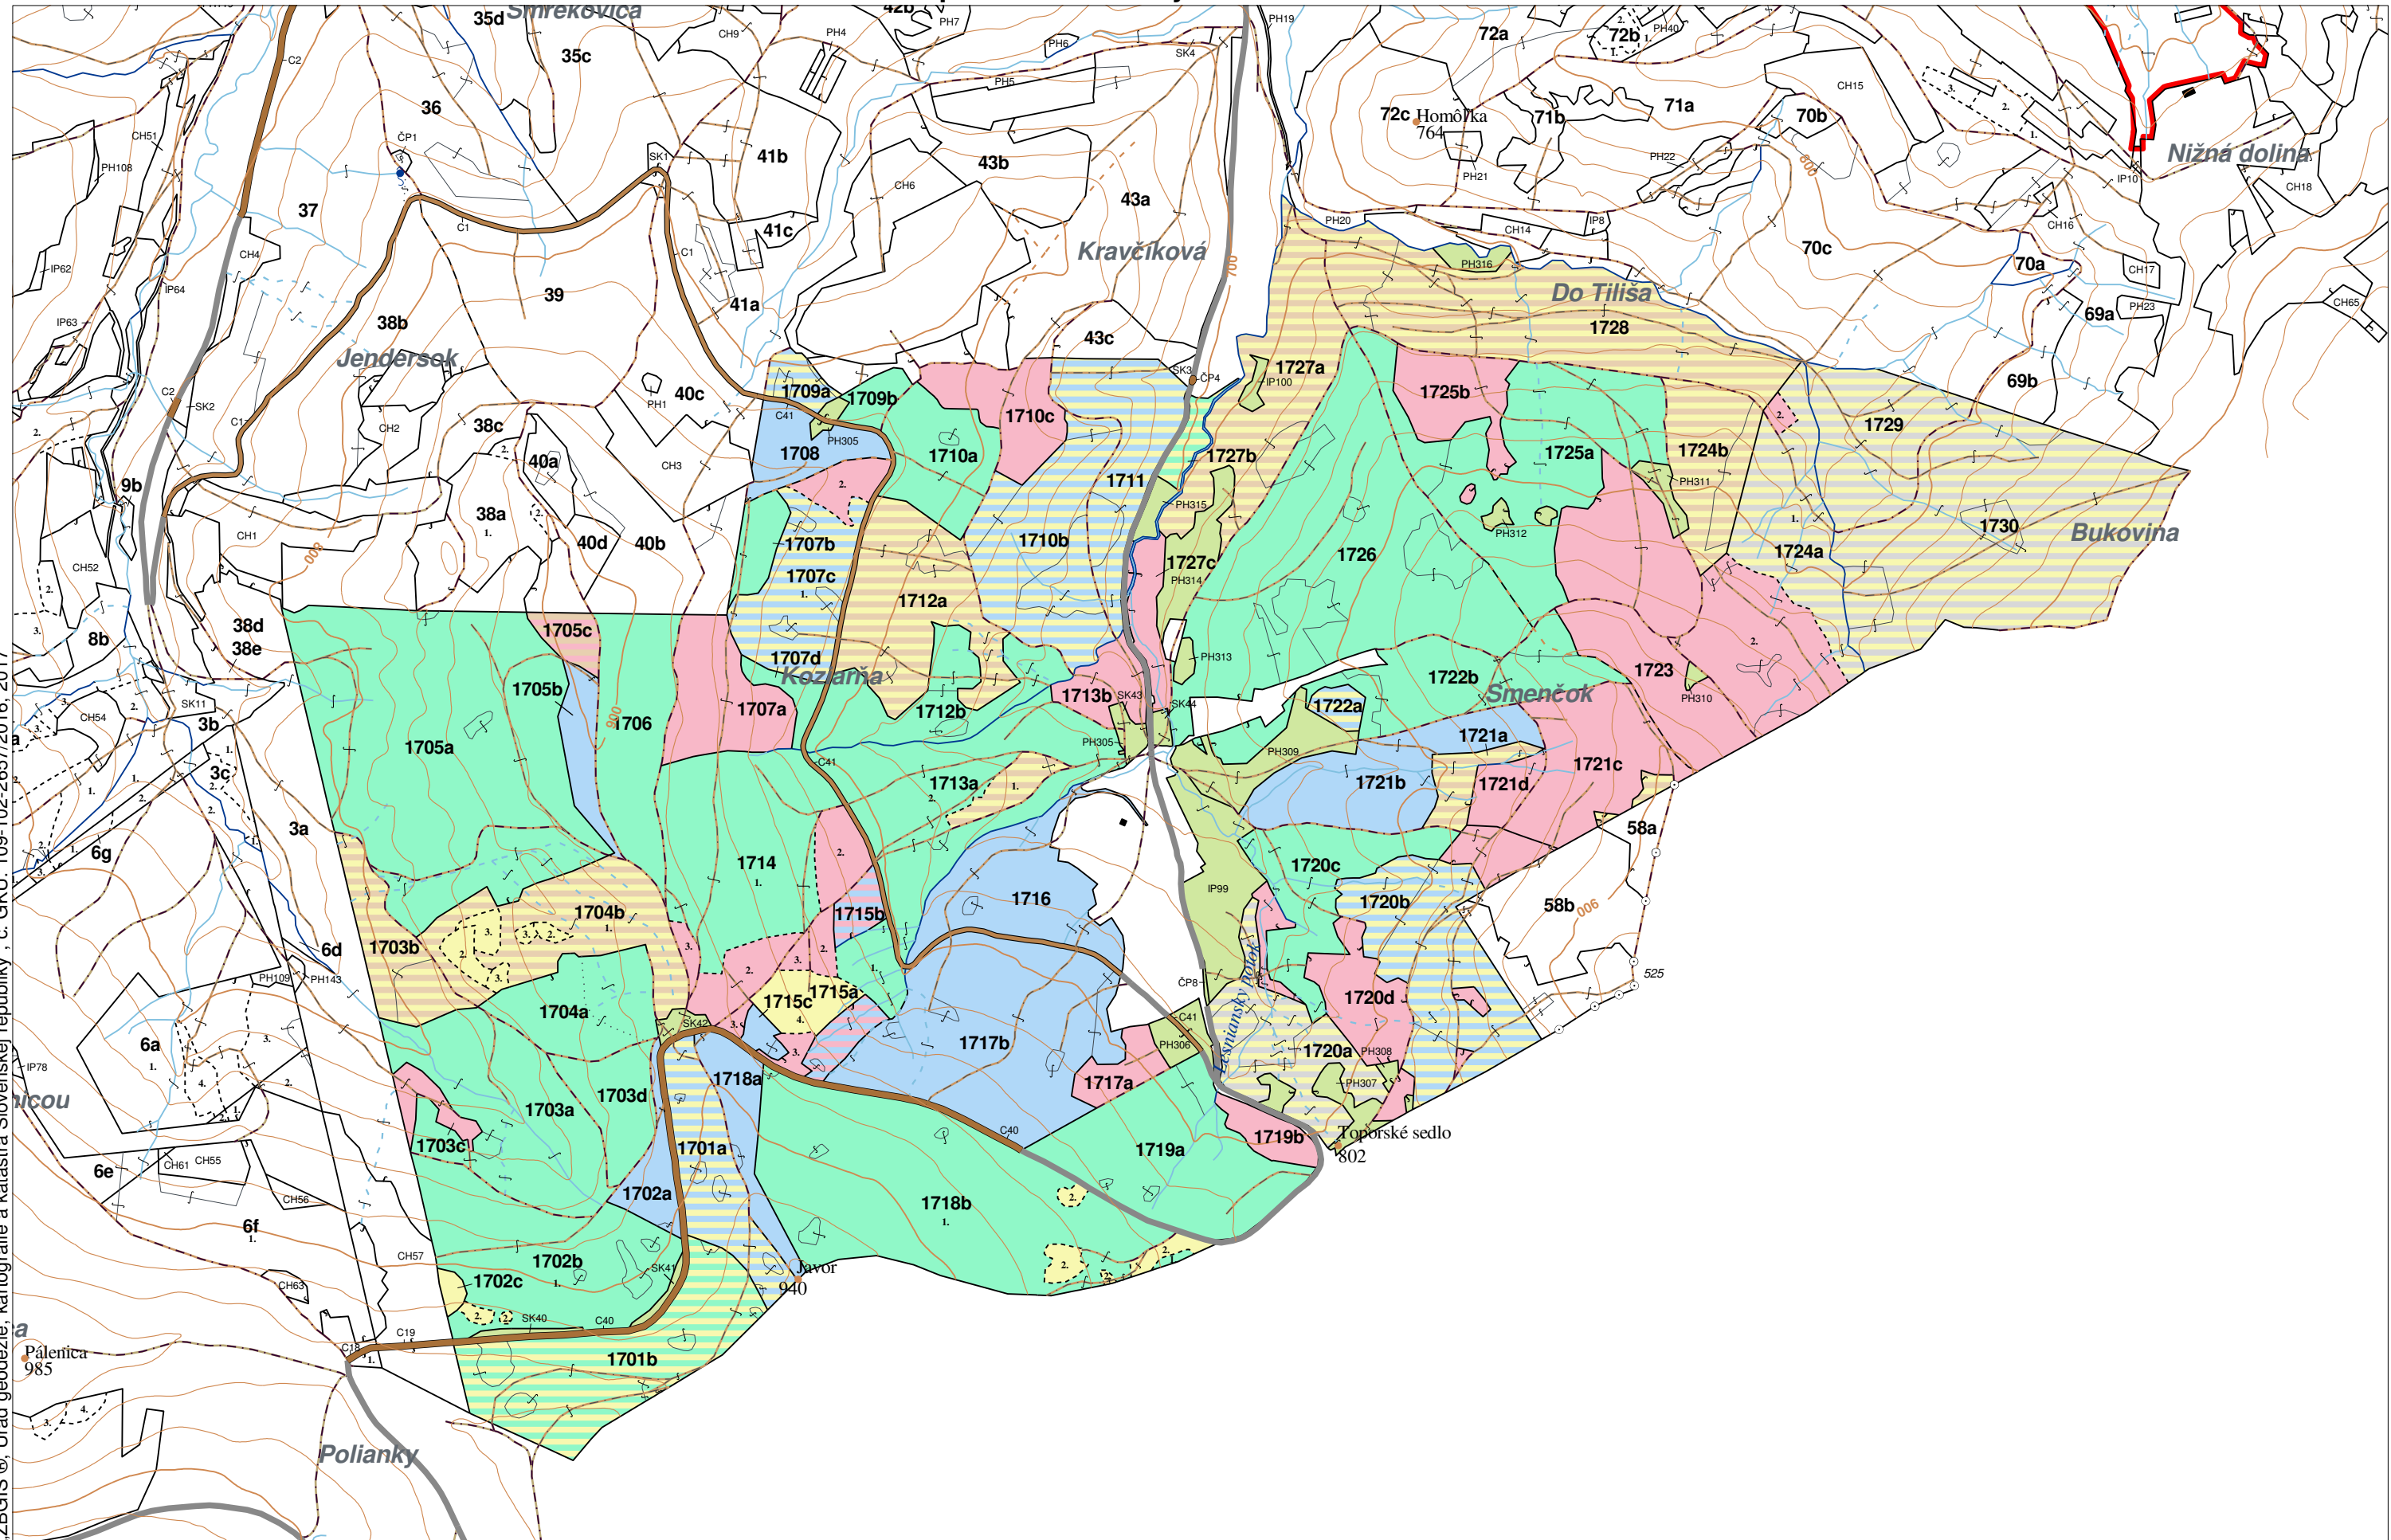

PORASTOVÁ MAPA
LC Lesy Červený Kláštor
Obhospodarovateľ: Lesy mesta Podolíneec s.r.o.

© ZBGIS, Úrad geodézie, kartografie a katastra Slovenskej republiky, č. GKÚ: 109-102-2657/2016, 2017

stav k 1.1.2025

1 : 10 000

Vyhotovil: SLS, a.s., Banská Bystrica