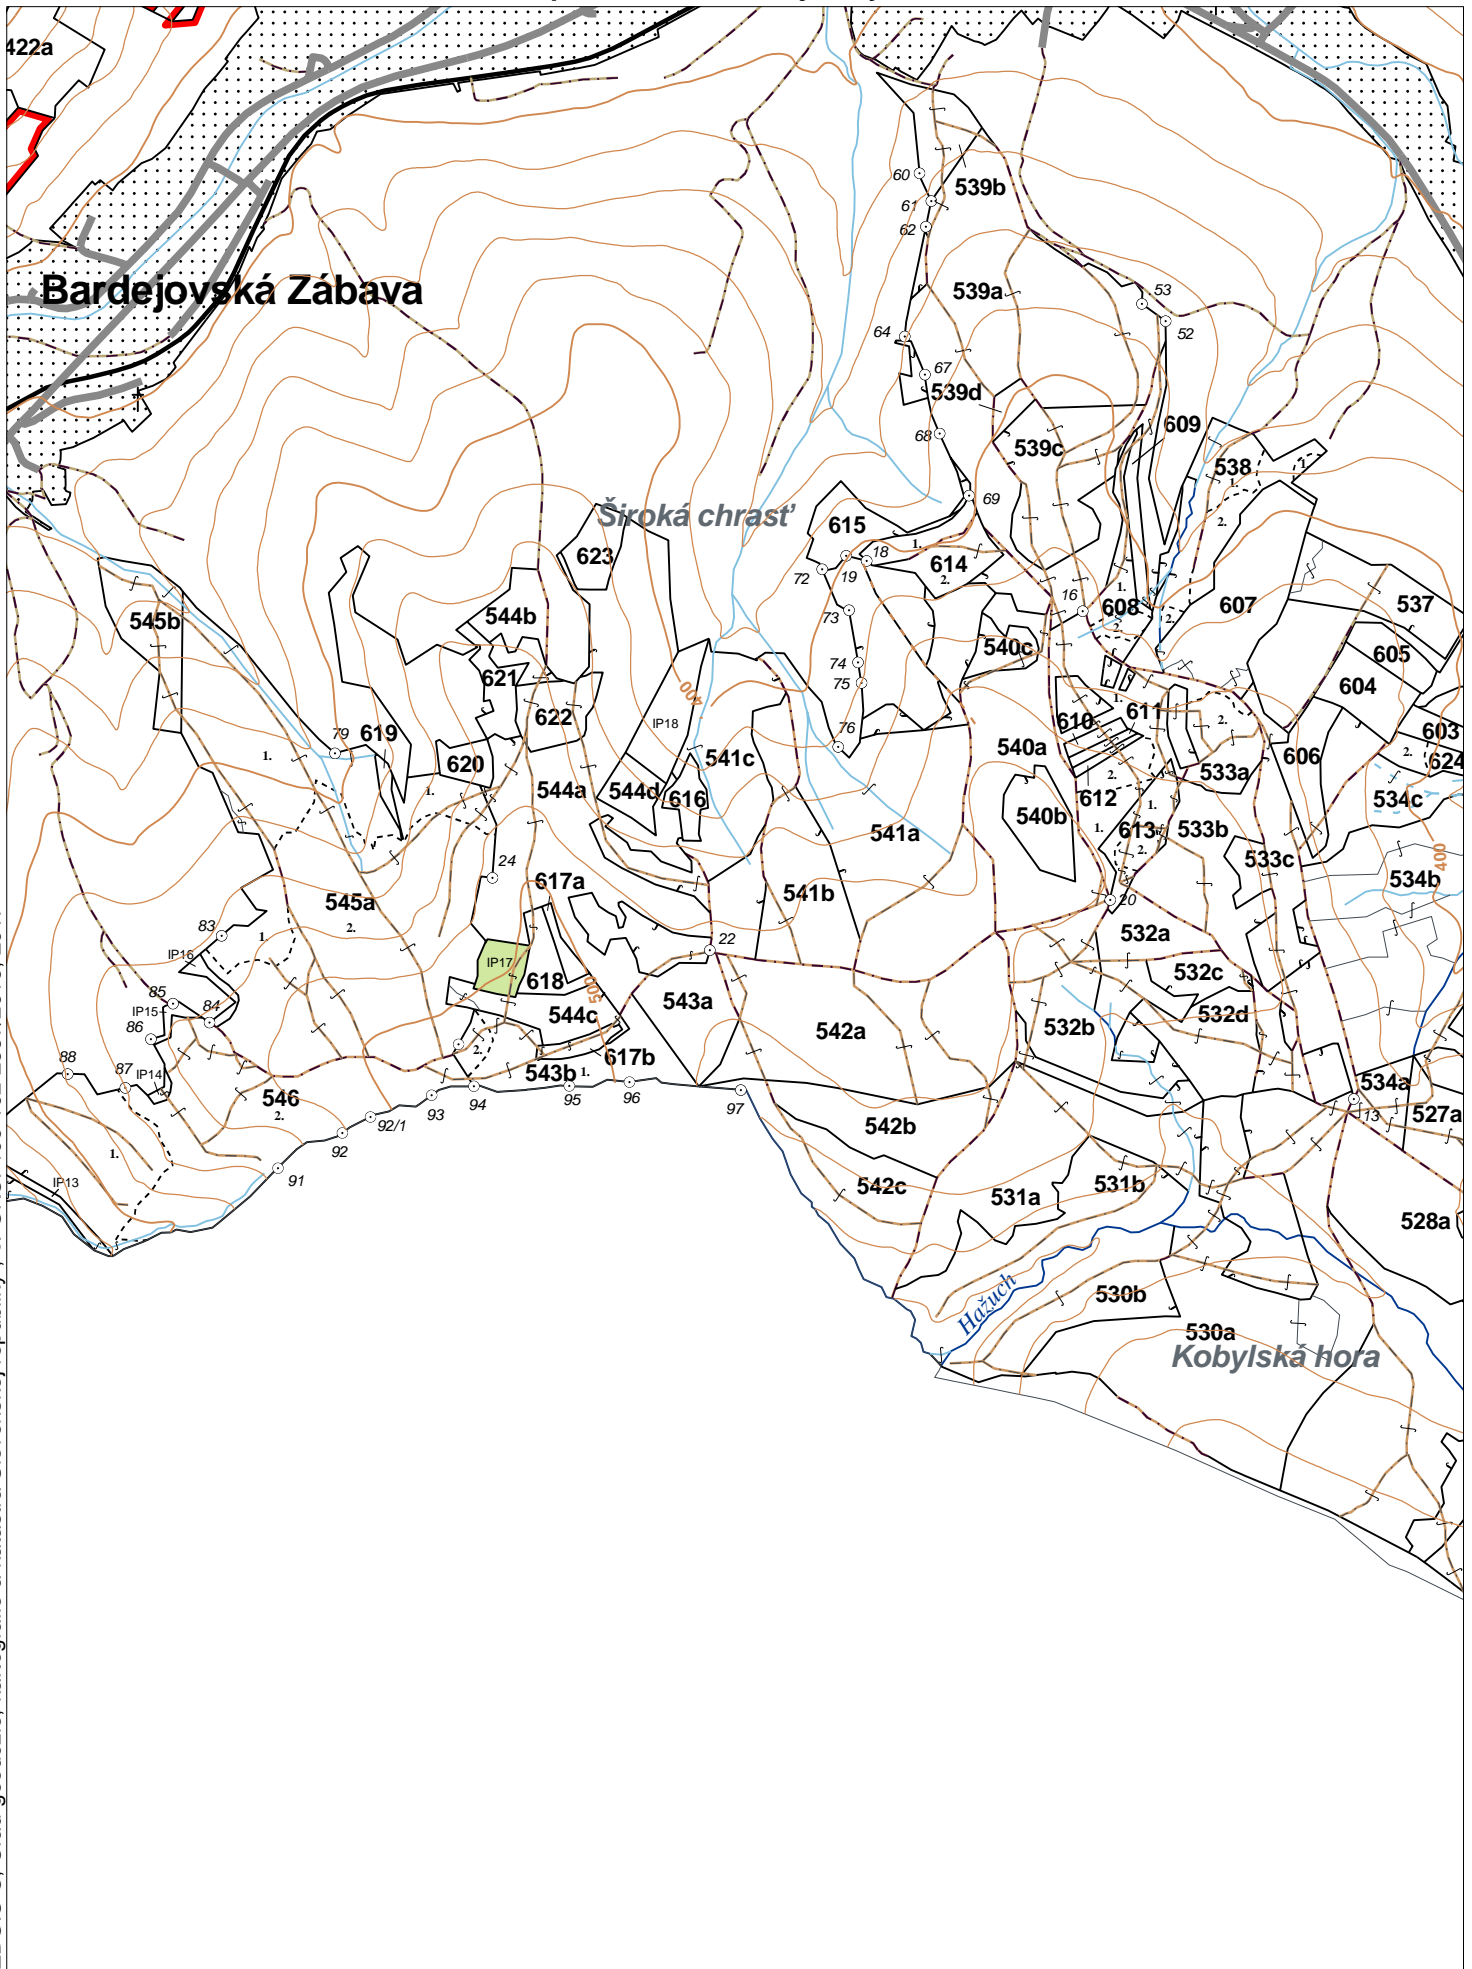

OBRYSOVÁ MAPA
LC Lesy na LHC Bardejov
Obhospodarovateľ: Mačejovský Milan

ZBGIS ©, Úrad geodézie, kartografie a katastra Slovenskej republiky, č. GKÚ: 109-102-2657/2016, 2017

PORASTOVÁ MAPA
LC Lesy na LHC Bardejov
Obhospodarovateľ: Mačejovský Milan