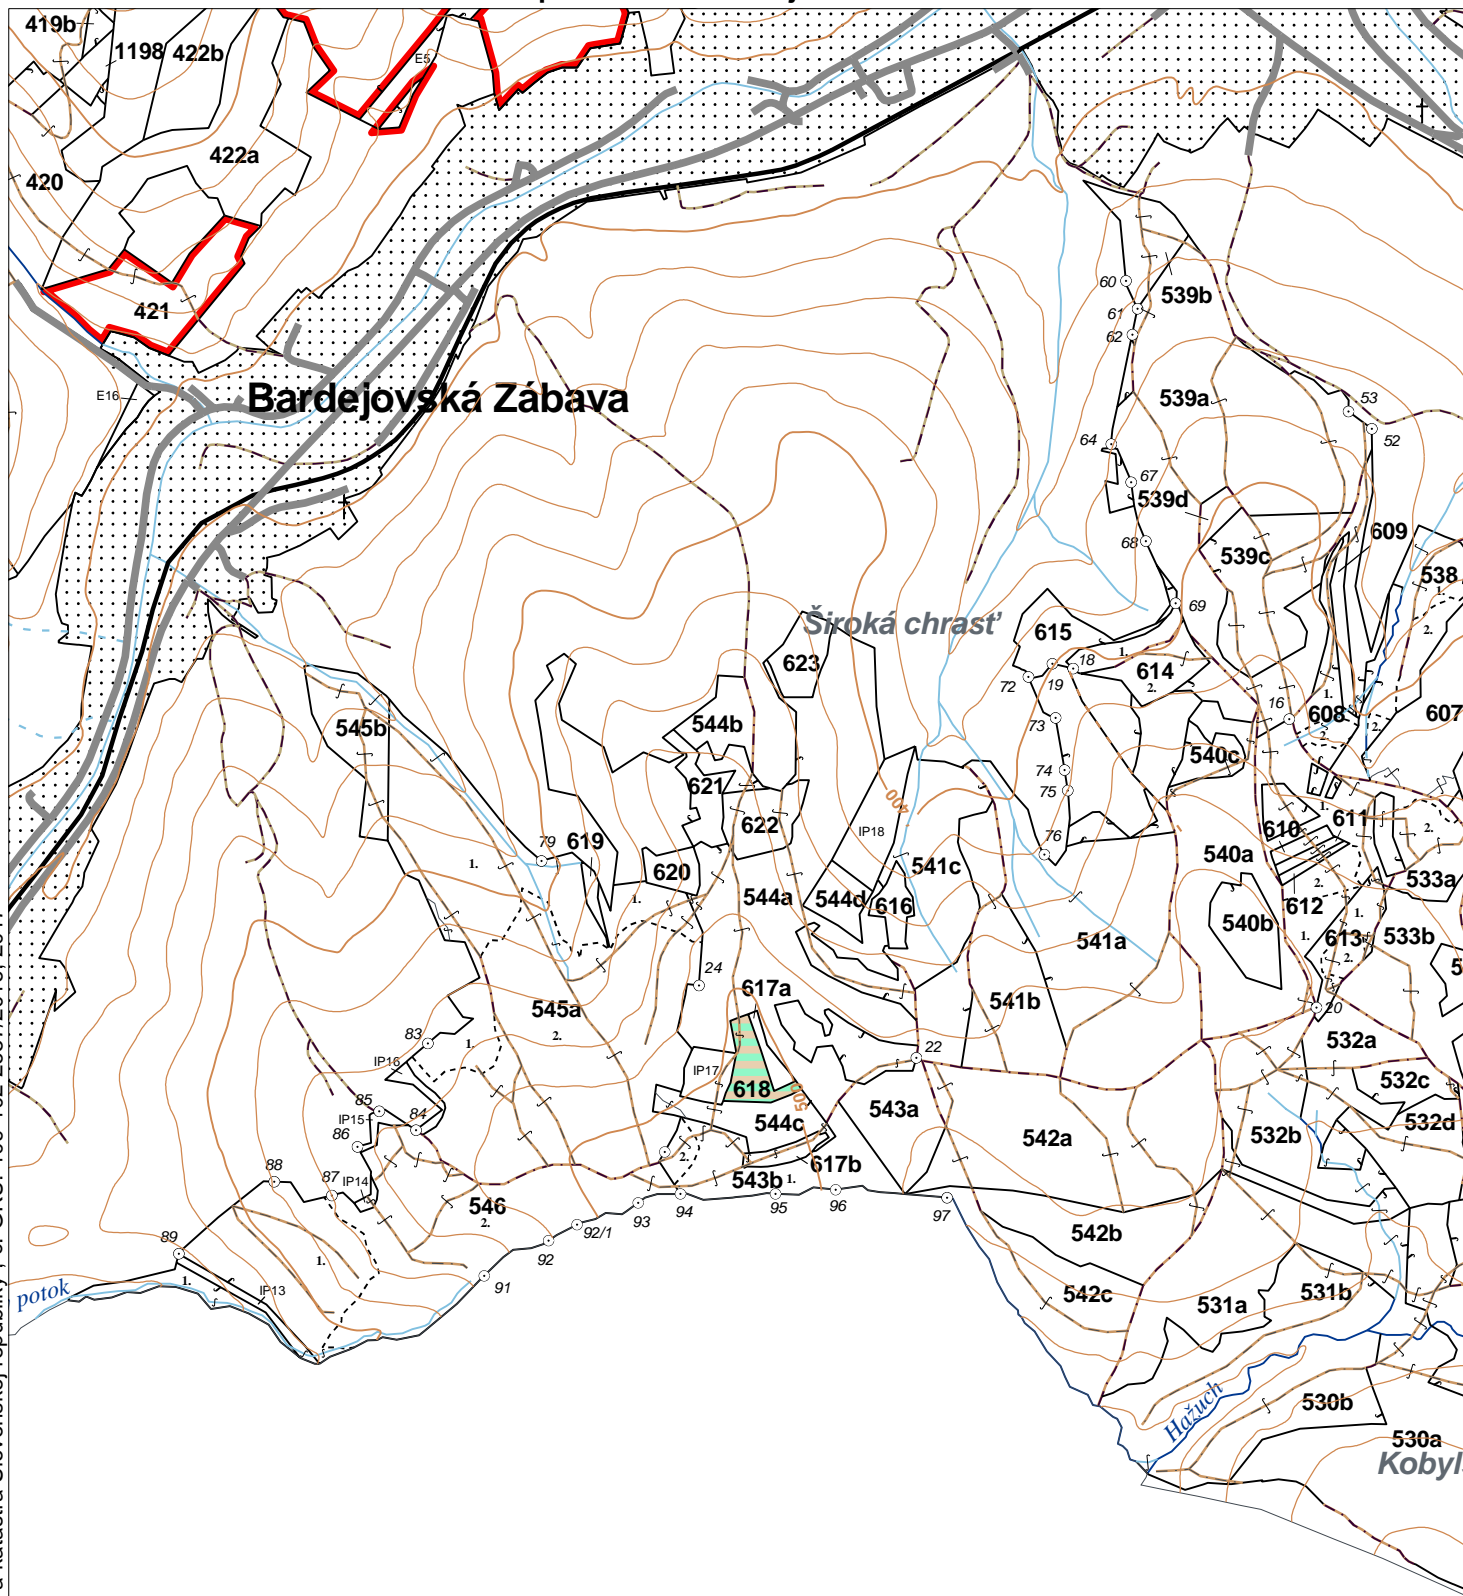

OBRYSOVÁ MAPA
LC Lesy na LHC Bardejov
Obhospodarovateľ: Mačejovská Daniela

„ZBGIS ©, Úrad geodézie, kartografie a katastra Slovenskej republiky“, č. GKÚ: 109-102-2657/2016, 2017

PORASTOVÁ MAPA
LC Lesy na LHC Bardejov
Obhospodarovateľ: Mačejovská Daniela

„ZBGIS ©, Úrad geodézie, kartografie a katastra Slovenskej republiky“, č. GKÚ: 109-102-2657/2016, 2017

LHC: KOMÁROV

LC: Lesy na LHC Bardejov

Platnosť PSL: 2023-2032

Obhospodarovateľ: Mačejovská Daniela

PV2

Porovnávací výkaz starého a nového označenia

Stará JPRL					Nová JPRL						
Dc	Čp	Ps	OP	Časť	Staré LHC	Starý plán (kód, názov)	Dc	Čp	Ps	KL	
618				100	KOMÁROV	LA068	MESTSKÉ LESY BARDEJOV	618			H