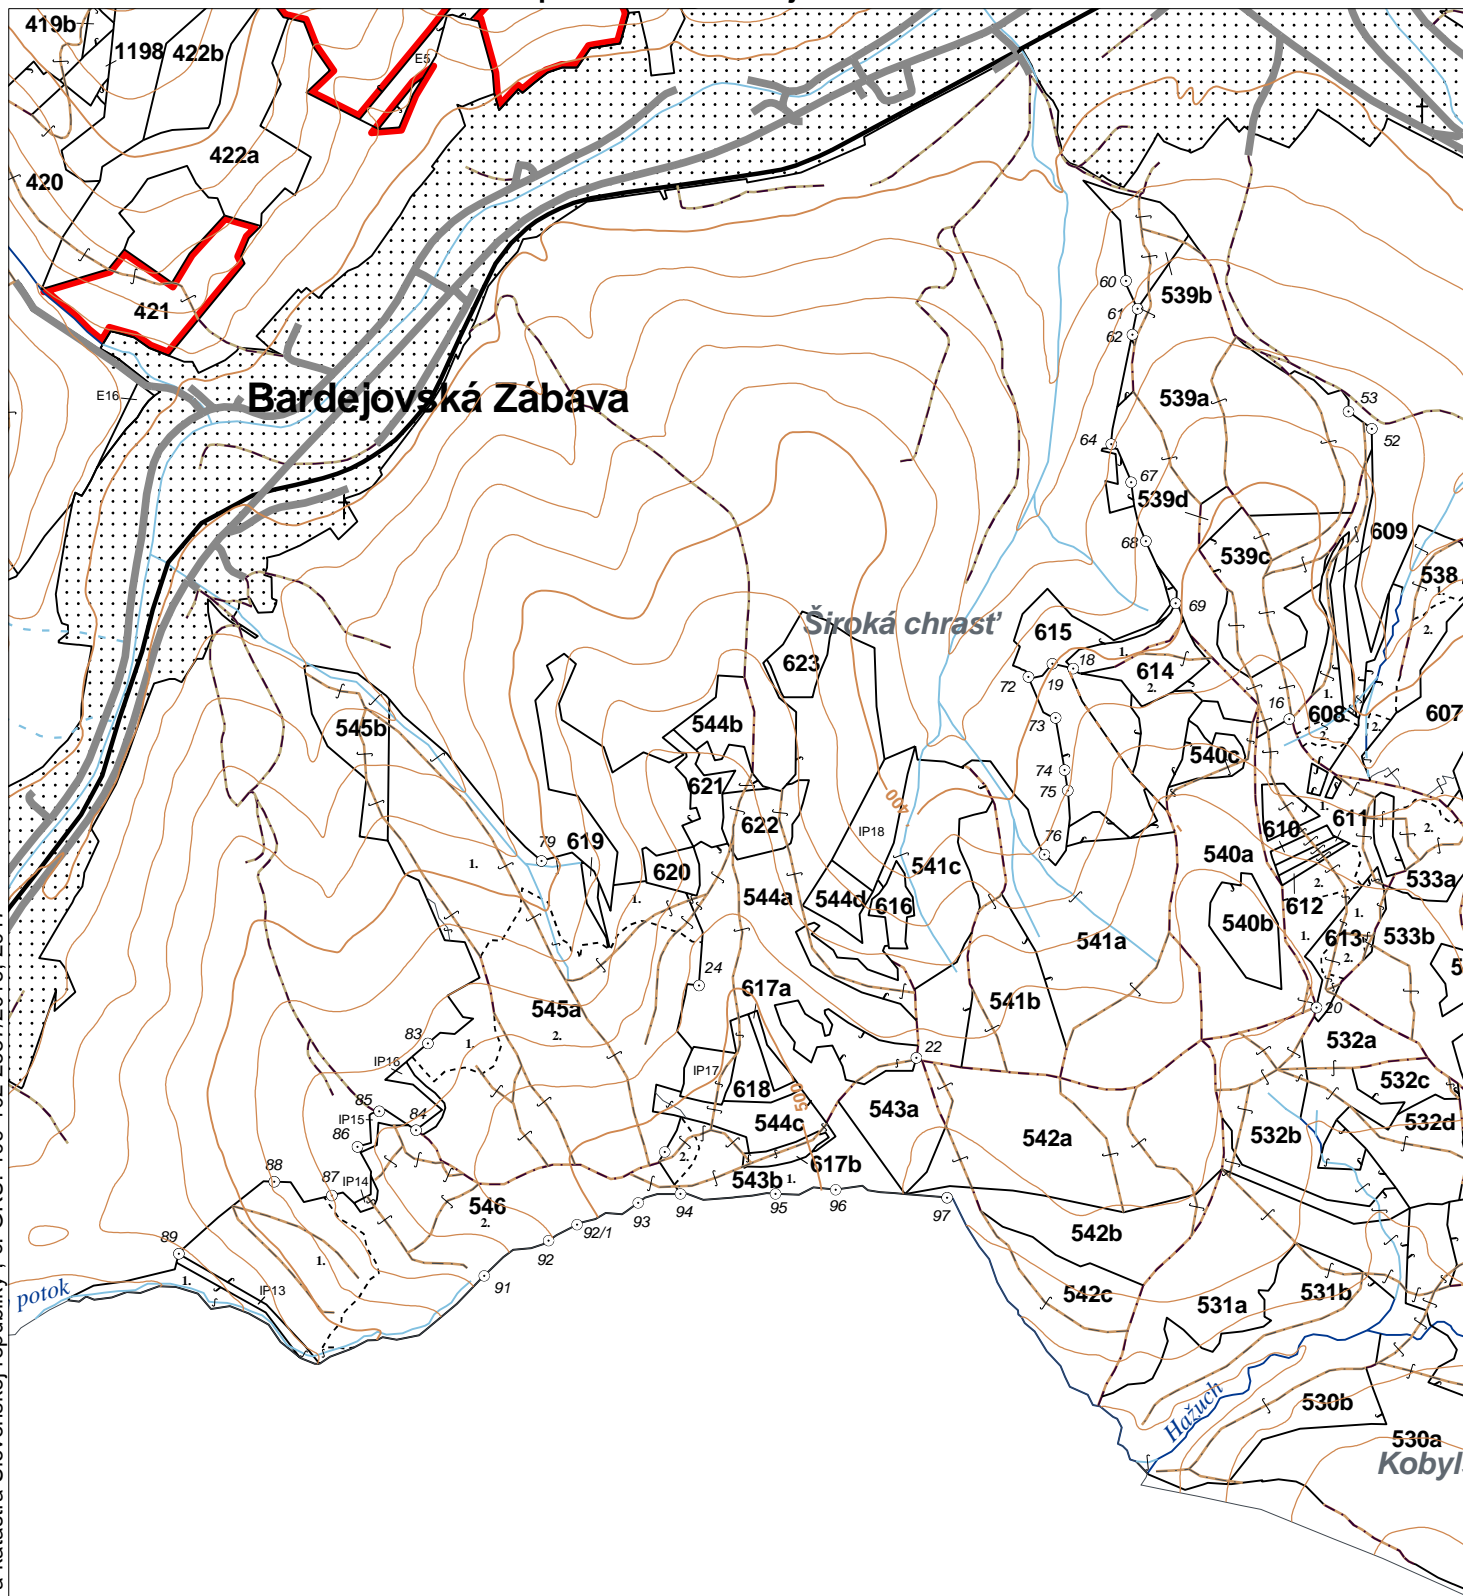

OBRYSOVÁ MAPA
LC Lesy na LHC Bardejov
Obhospodarovateľ: Mačejovská Daniela

„ZBGIS ©, Úrad geodézie, kartografie a katastra Slovenskej republiky“, č. GKÚ: 109-102-2657/2016, 2017

PORASTOVÁ MAPA
LC Lesy na LHC Bardejov
Obhospodarovateľ: Mačejovská Daniela

„ZBGIS ©, Úrad geodézie, kartografie a katastra Slovenskej republiky“, č. GKÚ: 109-102-2657/2016, 2017

LHC: KOMÁROV

LC: Lesy na LHC Bardejov

Platnosť PSL: 2023-2032

Obhospodarovateľ: Mačejovská Daniela

PV2

Porovnávací výkaz starého a nového označenia

Stará JPRL					Nová JPRL						
Dc	Čp	Ps	OP	Časť	Staré LHC	Starý plán (kód, názov)	Dc	Čp	Ps	KL	
618				100	KOMÁROV	LA068	MESTSKÉ LESY BARDEJOV	618			H