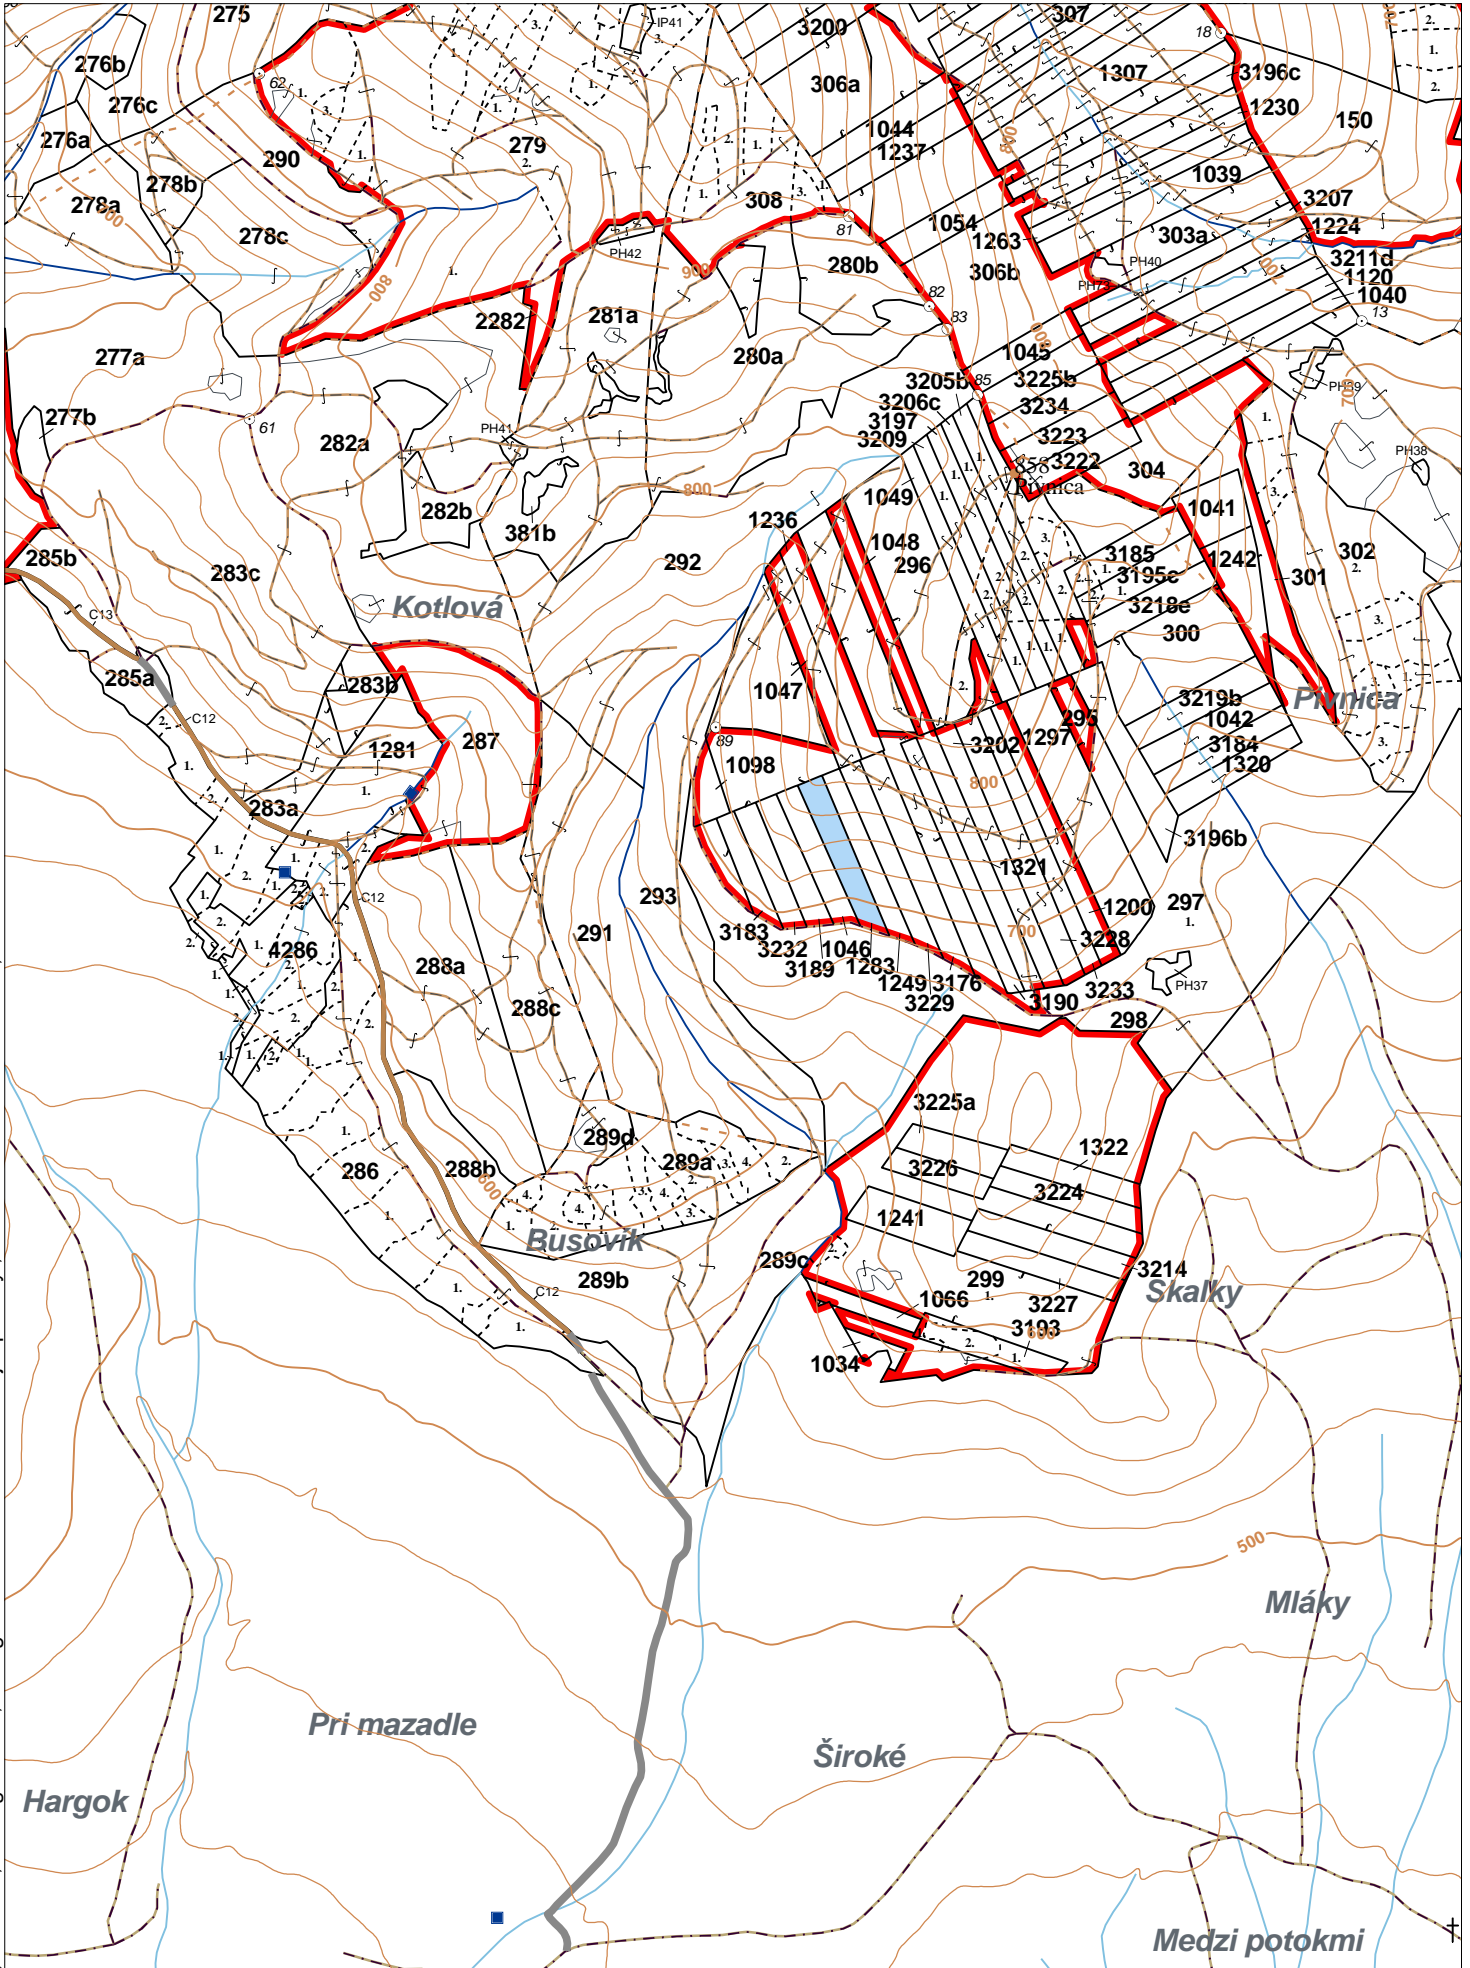

OBRYSOVÁ MAPA
LC Lesy na LHC Bardejov
Obhospodarovateľ: Lišivka Michal ml., spol.

ZBGIS ©, Úrad geodézie, kartografie a katastra Slovenskej republiky, č. GKÚ: 109-102-2657/2016, 2017

PORASTOVÁ MAPA
LC Lesy na LHC Bardejov
Obhospodarovateľ: Lišivka Michal ml., spol.

ZBGIS ©, Úrad geodézie, kartografie a katastra Slovenskej republiky, č. GKÚ: 109-102-2657/2016, 2017

LHC: BARDEJOV

LC: Lesy na LHC Bardejov

Platnosť PSL: 2023-2032

Obhospodarovateľ: Lišivka Michal ml., spol.

PV2

Porovnávací výkaz starého a nového označenia

Stará JPRL						Nová JPRL					
Dc	Čp	Ps	OP	Časť	Staré LHC	Starý plán (kód, názov)		Dc	Čp	Ps	KL
1283				100	BARDEJOV	LA067	NEŠTÁTNE LESY NA LHC BARDEJOV	1283			O