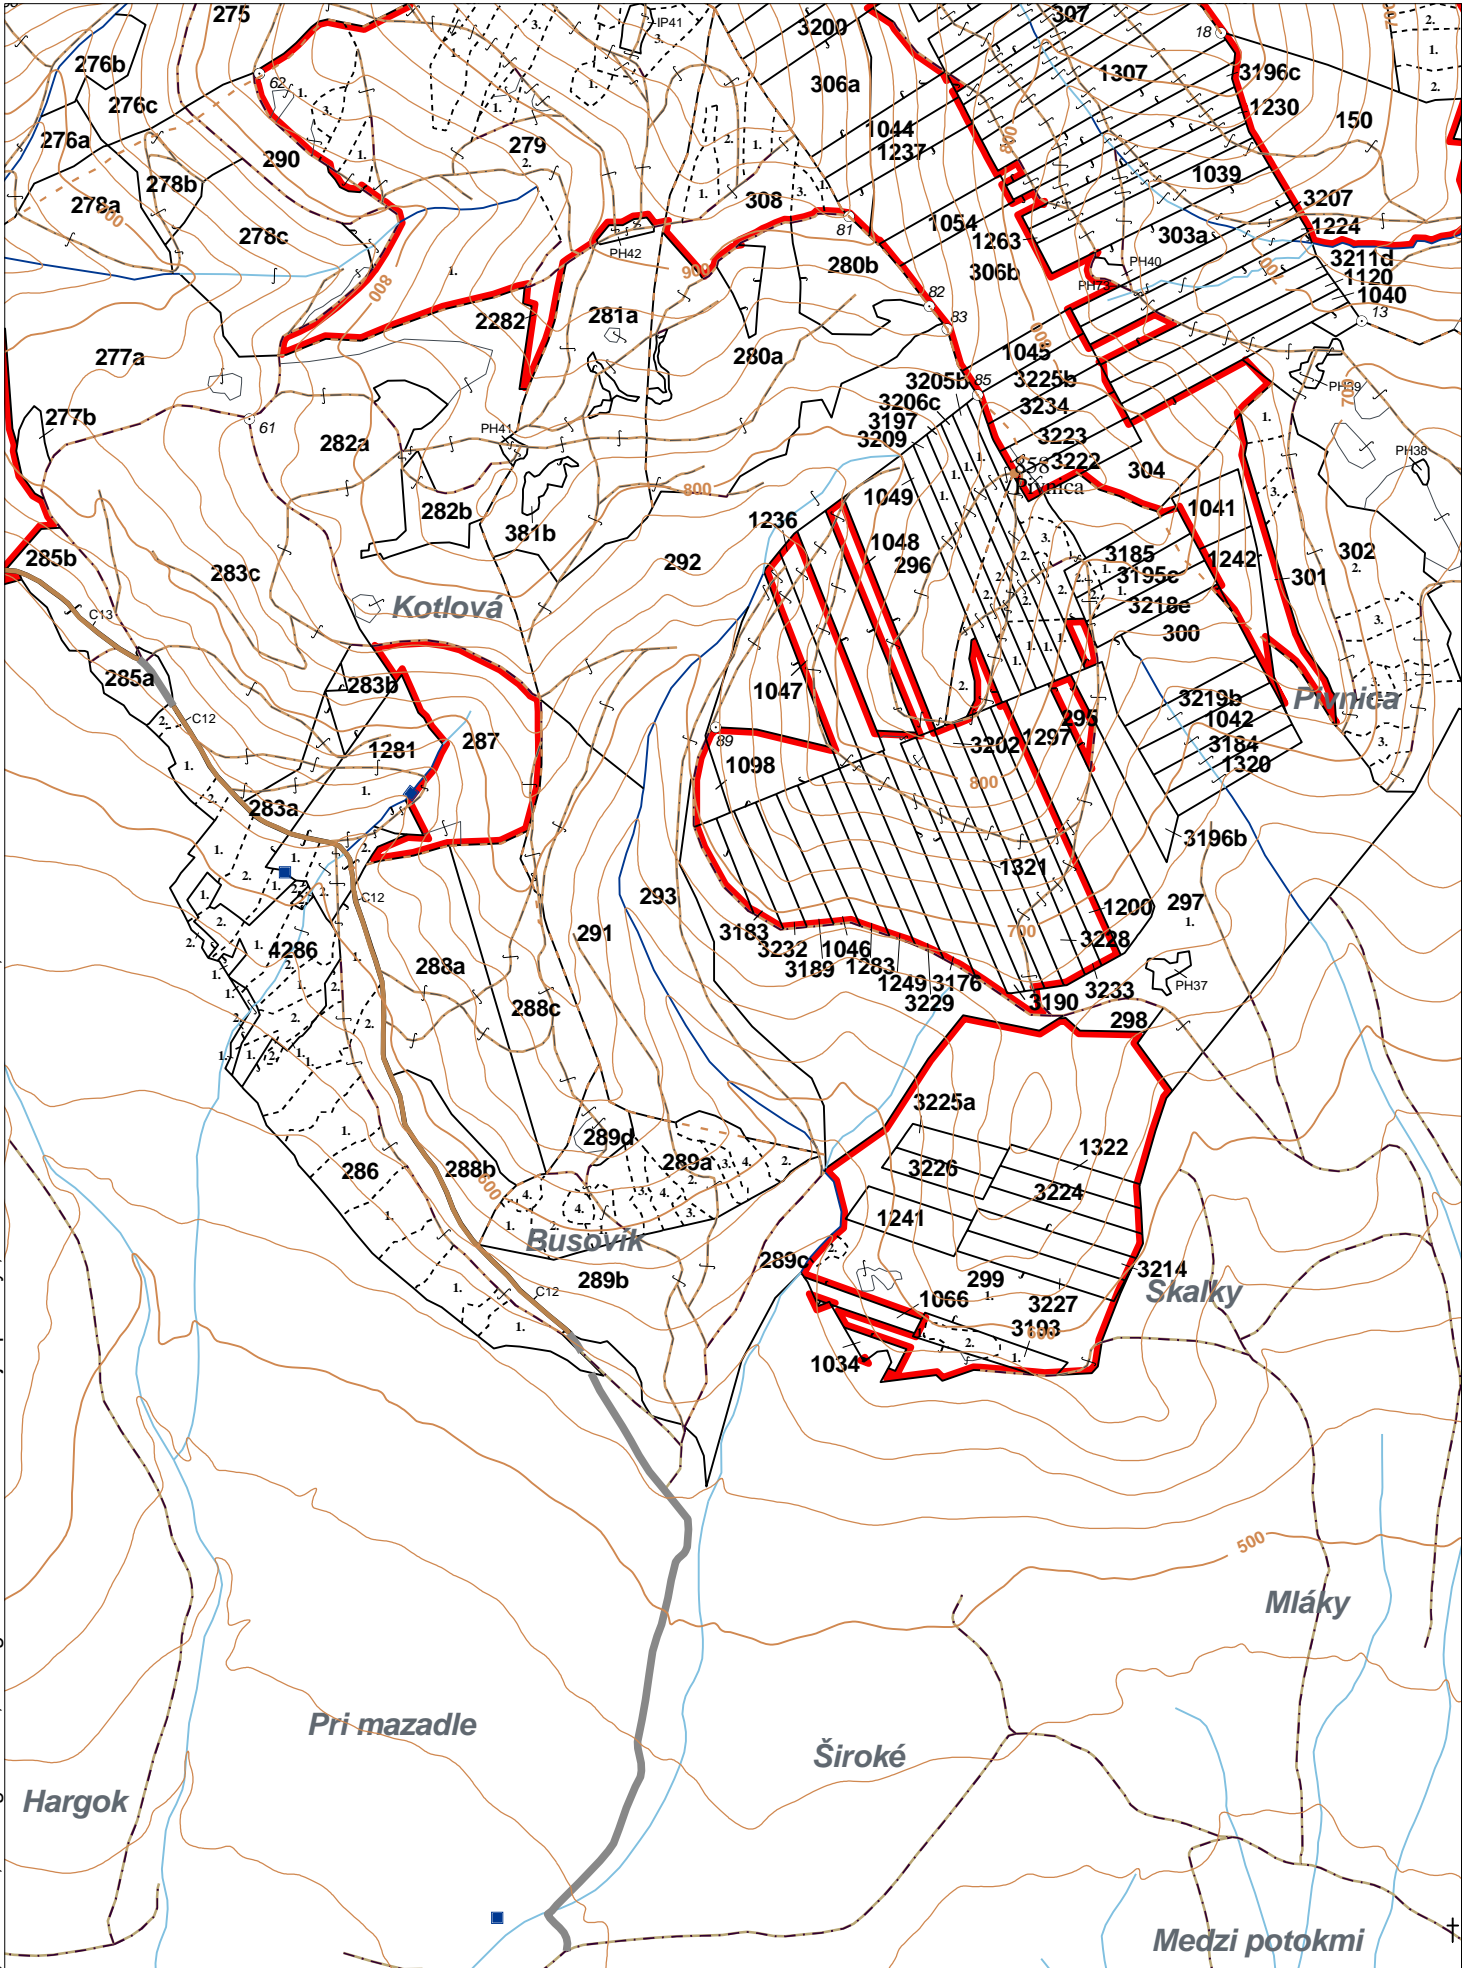

OBRYSOVÁ MAPA
LC Lesy na LHC Bardejov
Obhospodarovateľ: Lišivka Michal ml., spol.

ZBGIS ©, Úrad geodézie, kartografie a katastra Slovenskej republiky, č. GKÚ: 109-102-2657/2016, 2017

PORASTOVÁ MAPA
LC Lesy na LHC Bardejov
Obhospodarovateľ: Lišivka Michal ml., spol.

ZBGIS ©, Úrad geodézie, kartografie a katastra Slovenskej republiky, č. GKÚ: 109-102-2657/2016, 2017

LHC: BARDEJOV

LC: Lesy na LHC Bardejov

Platnosť PSL: 2023-2032

Obhospodarovateľ: Lišivka Michal ml., spol.

PV2

Porovnávací výkaz starého a nového označenia

Stará JPRL						Nová JPRL					
Dc	Čp	Ps	OP	Časť	Staré LHC	Starý plán (kód, názov)		Dc	Čp	Ps	KL
1283				100	BARDEJOV	LA067	NEŠTÁTNE LESY NA LHC BARDEJOV	1283			O