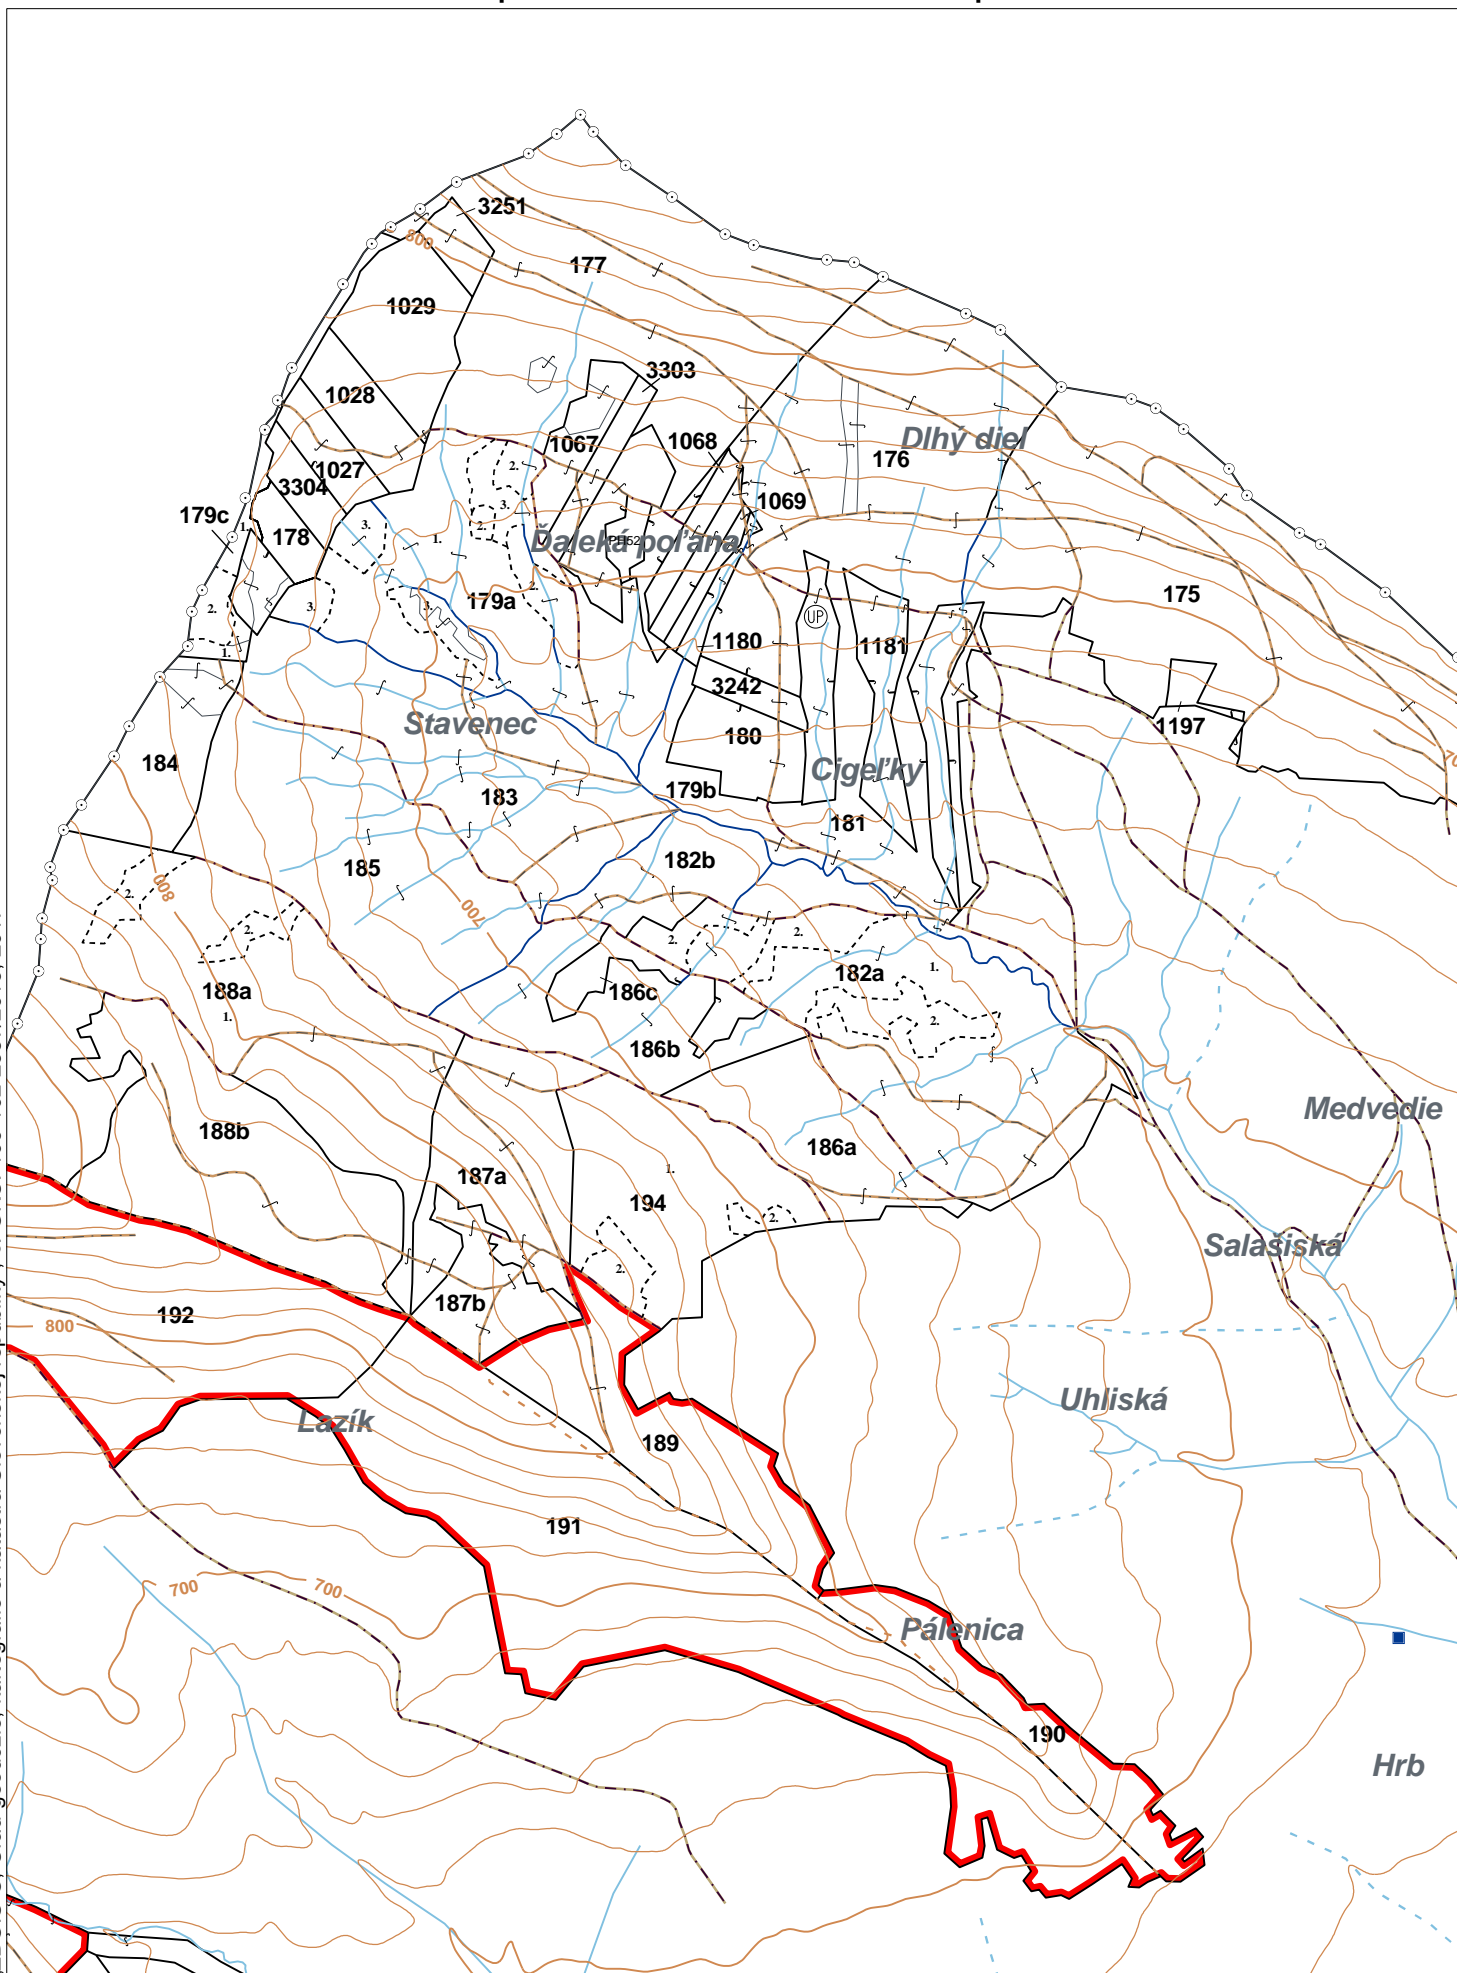

OBRYSOVÁ MAPA
LC Lesy na LHC Bardejov
Obhospodarovateľ: Kravčenková Anna a spol.

ZBGIS ©, Úrad geodézie, kartografie a katastra Slovenskej republiky, č. GKÚ: 109-102-2657/2016, 2017

stav k 1.1.2023

1 : 10 000

Vyhotovil: SLS, a.s., Banská Bystrica

PORASTOVÁ MAPA
LC Lesy na LHC Bardejov
Obhospodarovateľ: Kravčenková Anna a spol.

ZBGIS ©, Úrad geodézie, kartografie a katastra Slovenskej republiky, č. GKÚ: 109-102-2657/2016, 2017