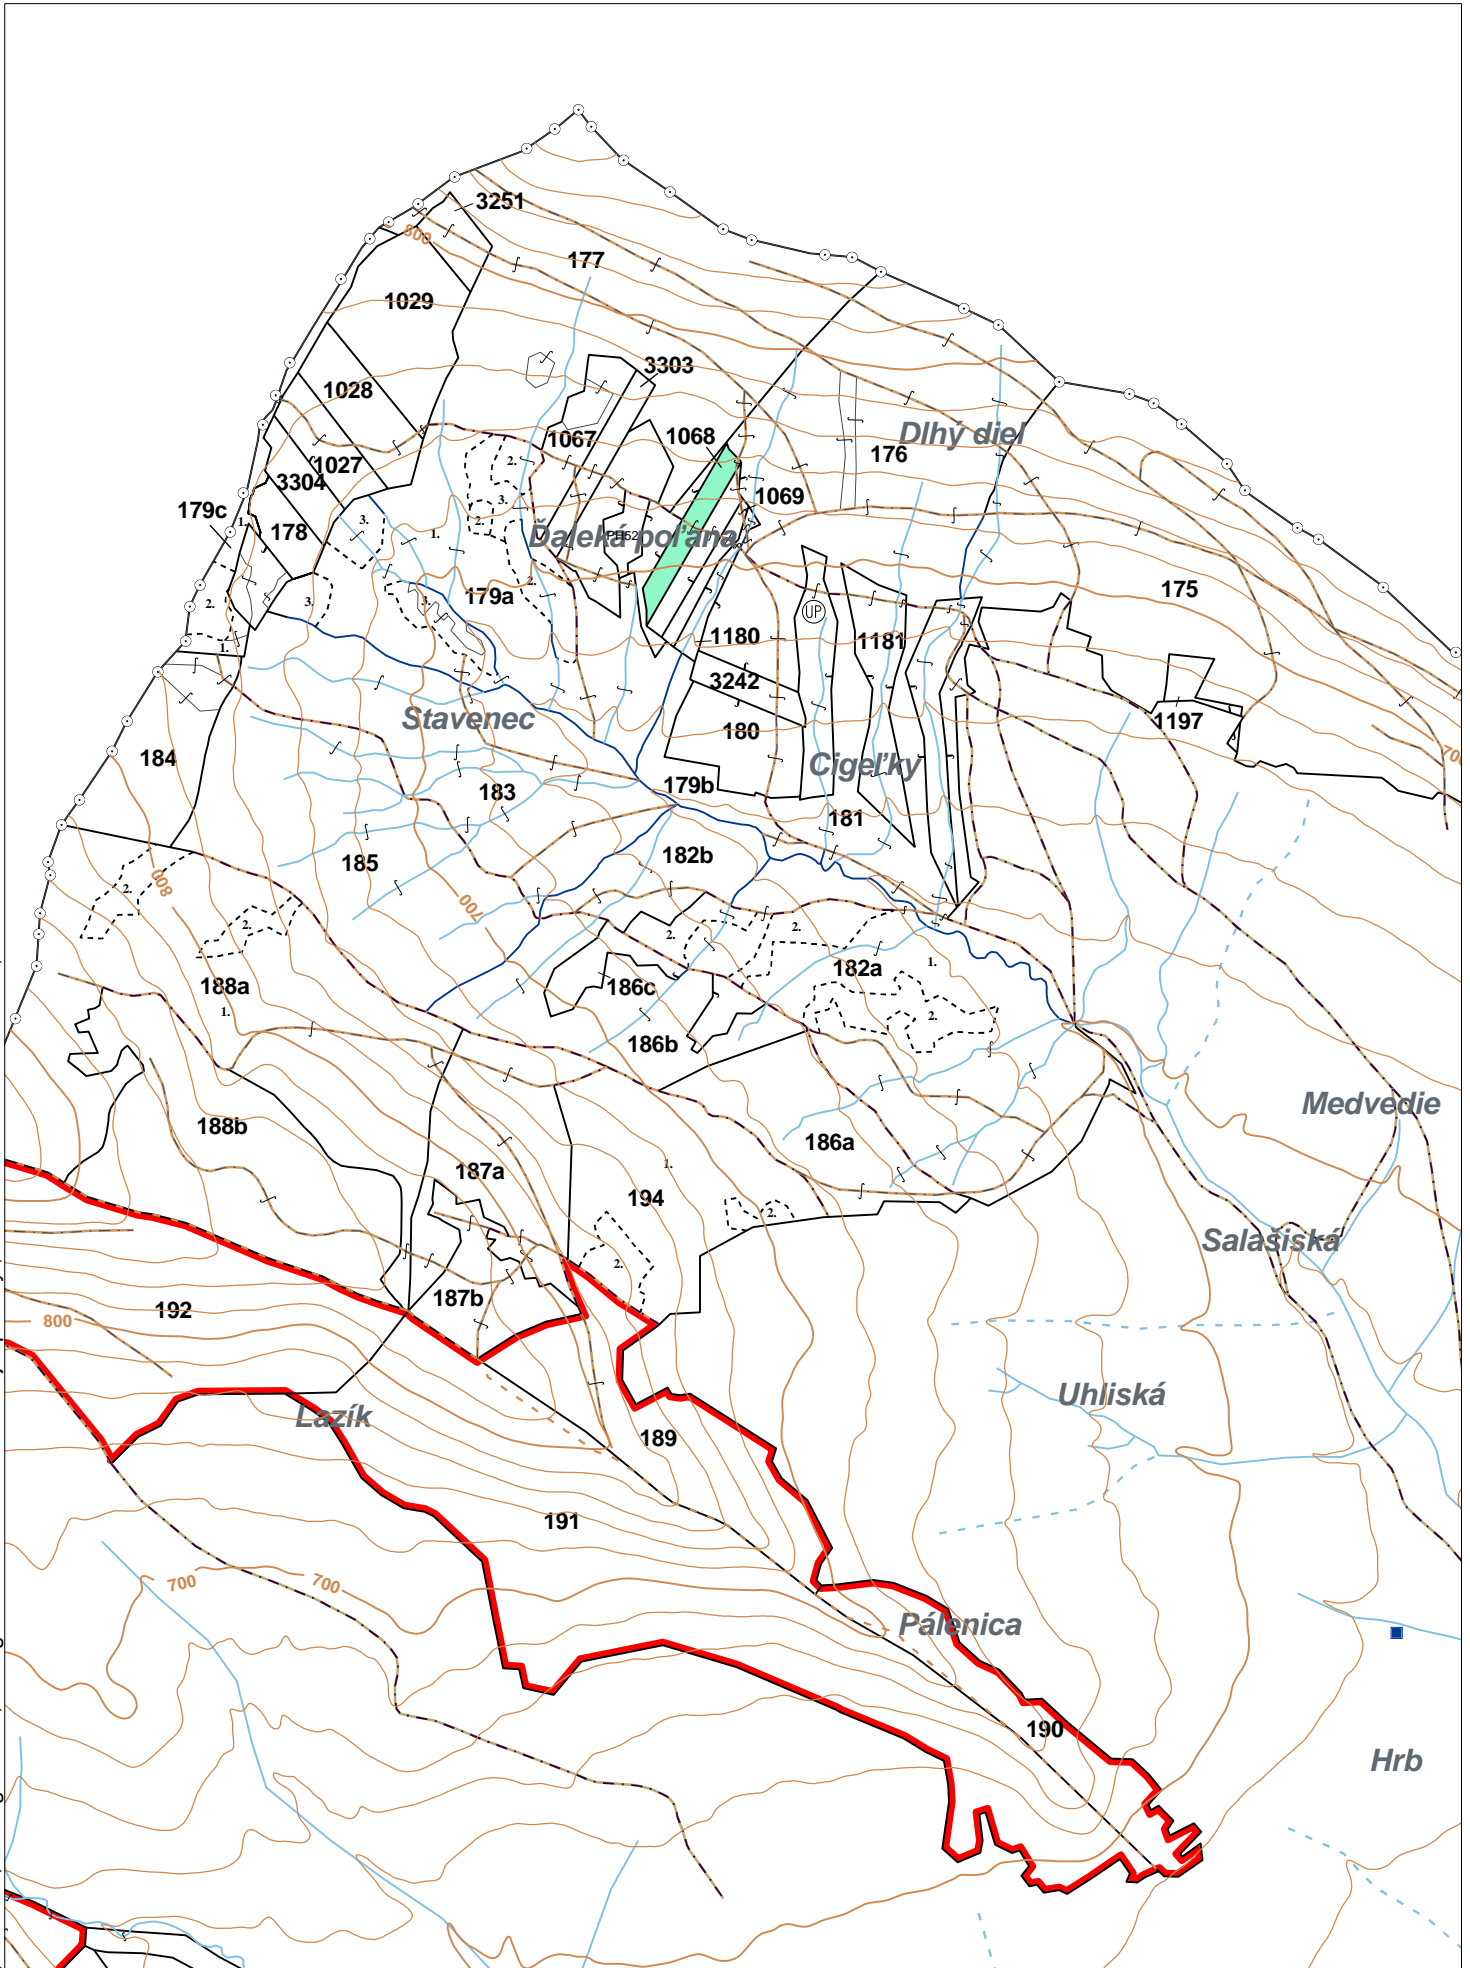

OBRYSOVÁ MAPA
LC Lesy na LHC Bardejov
Obhospodarovateľ: Kravčenková Anna a spol.

ZBGIS ©, Úrad geodézie, kartografie a katastra Slovenskej republiky, č. GKÚ: 109-102-2657/2016, 2017

stav k 1.1.2023

1 : 10 000

Vyhotovil: SLS, a.s., Banská Bystrica

PORASTOVÁ MAPA
LC Lesy na LHC Bardejov
Obhospodarovateľ: Kravčenková Anna a spol.

ZBGIS ©, Úrad geodézie, kartografie a katastra Slovenskej republiky, č. GKÚ: 109-102-2657/2016, 2017