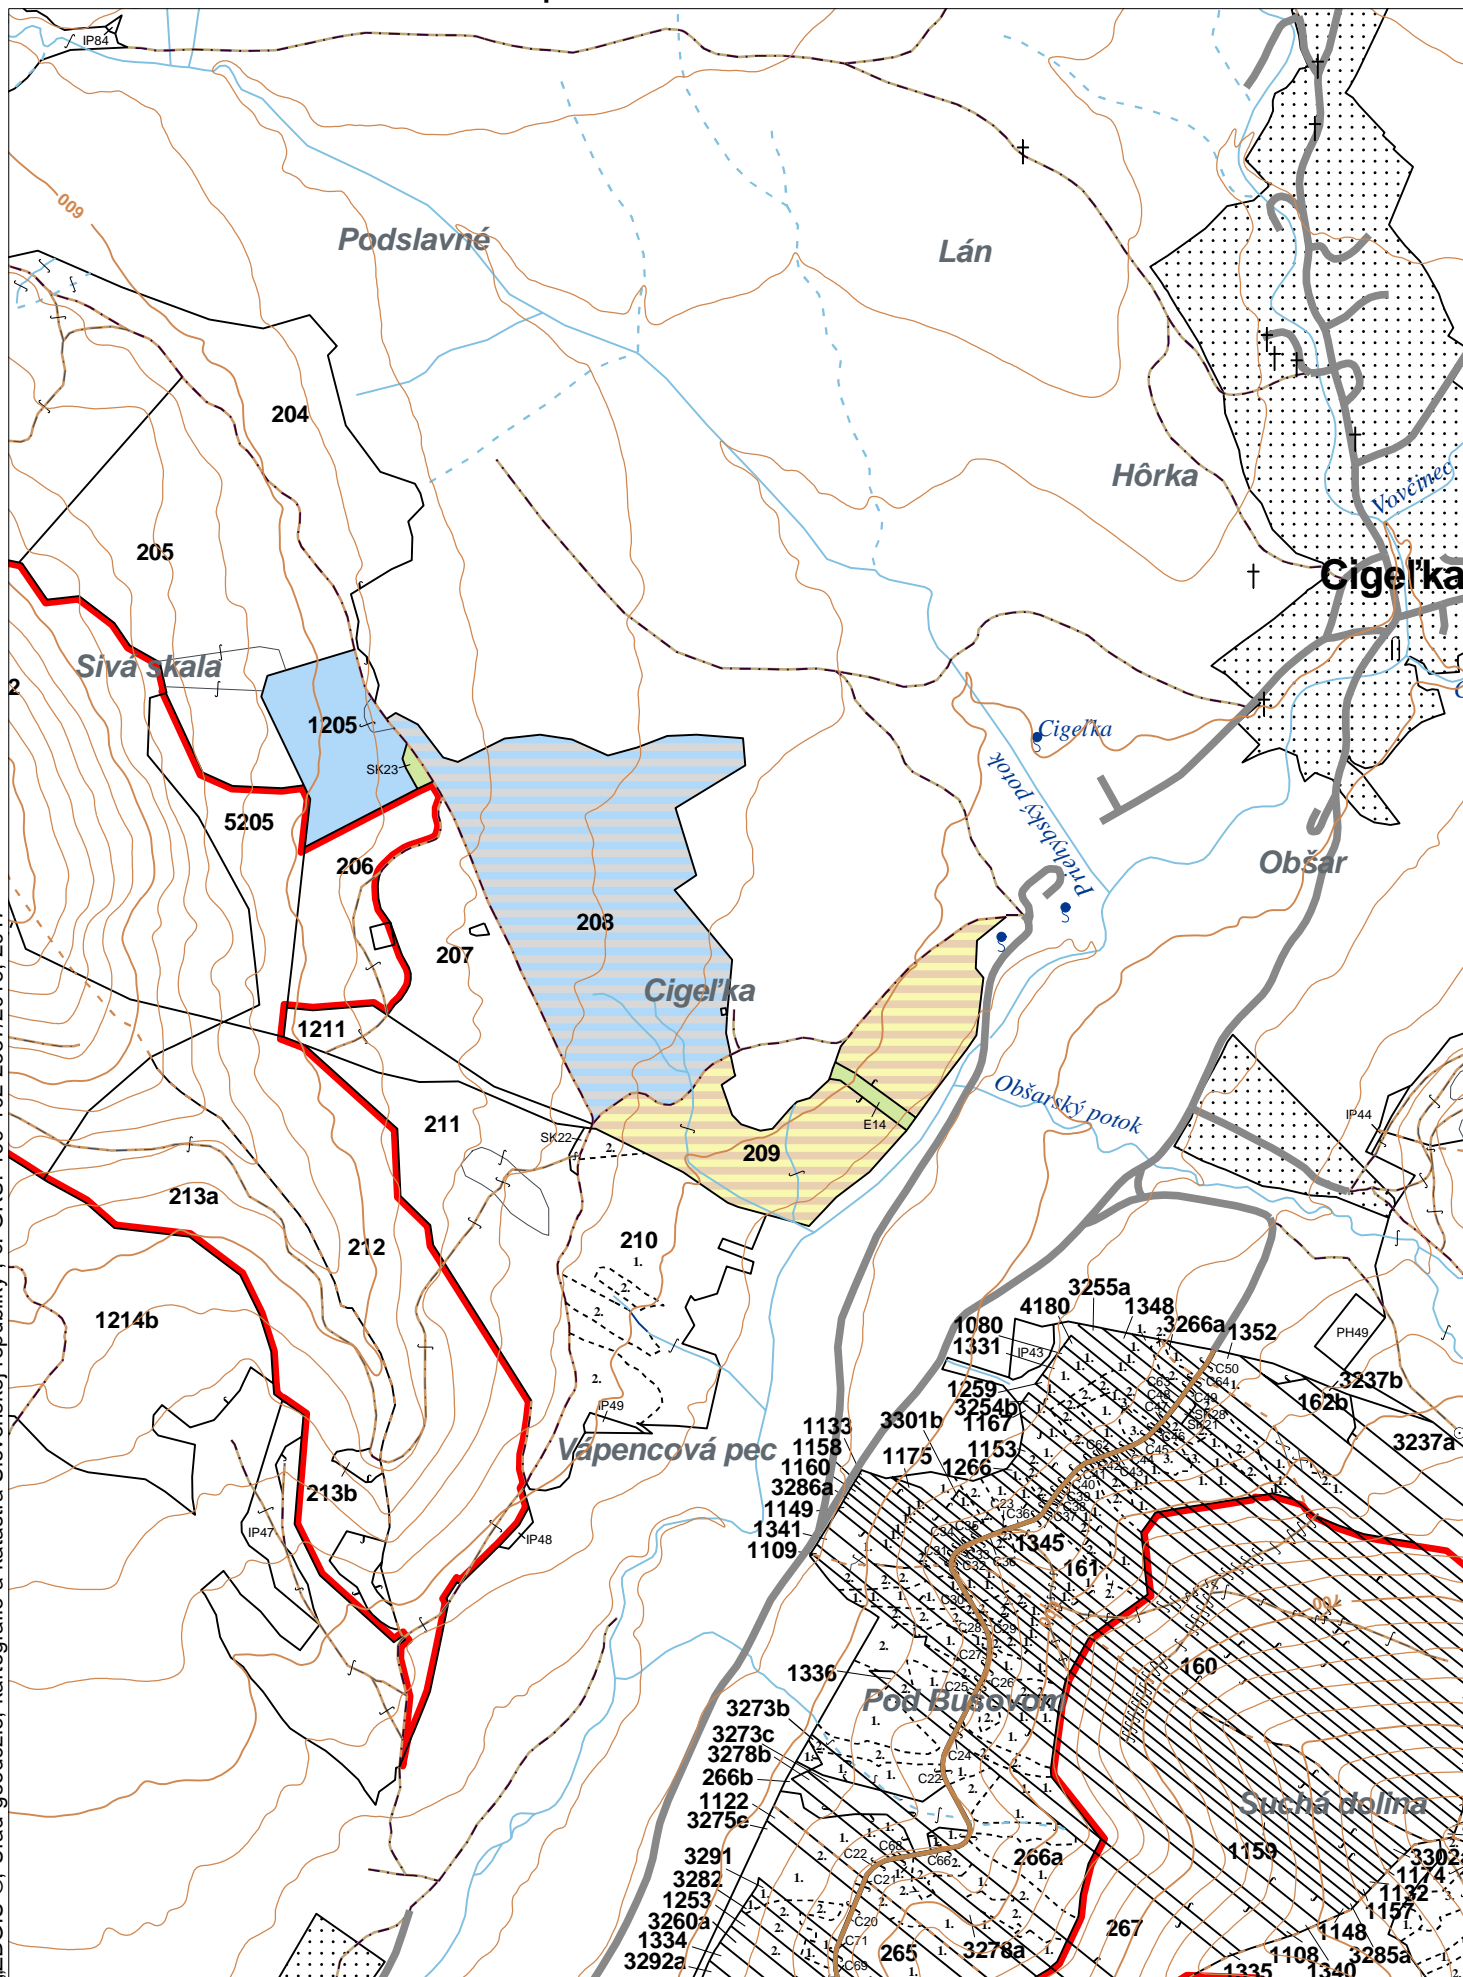

OBRYSOVÁ MAPA
 LC Lesy na LHC Bardejov
 Obhospodarovateľ: Kožuchová Pavlína

ZBGIS ©, Úrad geodézie, kartografie a katastra Slovenskej republiky, č. GKÚ: 109-102-2657/2016, 2017

stav k 1.1.2023

1 : 10 000

Vyhotovil: SLS, a.s., Banská Bystrica

PORASTOVÁ MAPA
LC Lesy na LHC Bardejov
Obhospodarovateľ: Kožuchová Pavlína

ZBGIS ©, Úrad geodézie, kartografie a katastra Slovenskej republiky, č. GKÚ: 109-102-2657/2016, 2017

Porovnávací výkaz starého a nového označenia

Stará JPRL						Nová JPRL					
Dc	Čp	Ps	OP	Časť	Staré LHC	Starý plán (kód, názov)		Dc	Čp	Ps	KL
209				100	BARDEJOV	LA067	NEŠTÁTNE LESY NA LHC BARDEJOV	209			H
1205				100	BARDEJOV	LA067	NEŠTÁTNE LESY NA LHC BARDEJOV	1205			H
208				100	BARDEJOV	LA067	NEŠTÁTNE LESY NA LHC BARDEJOV	208			H