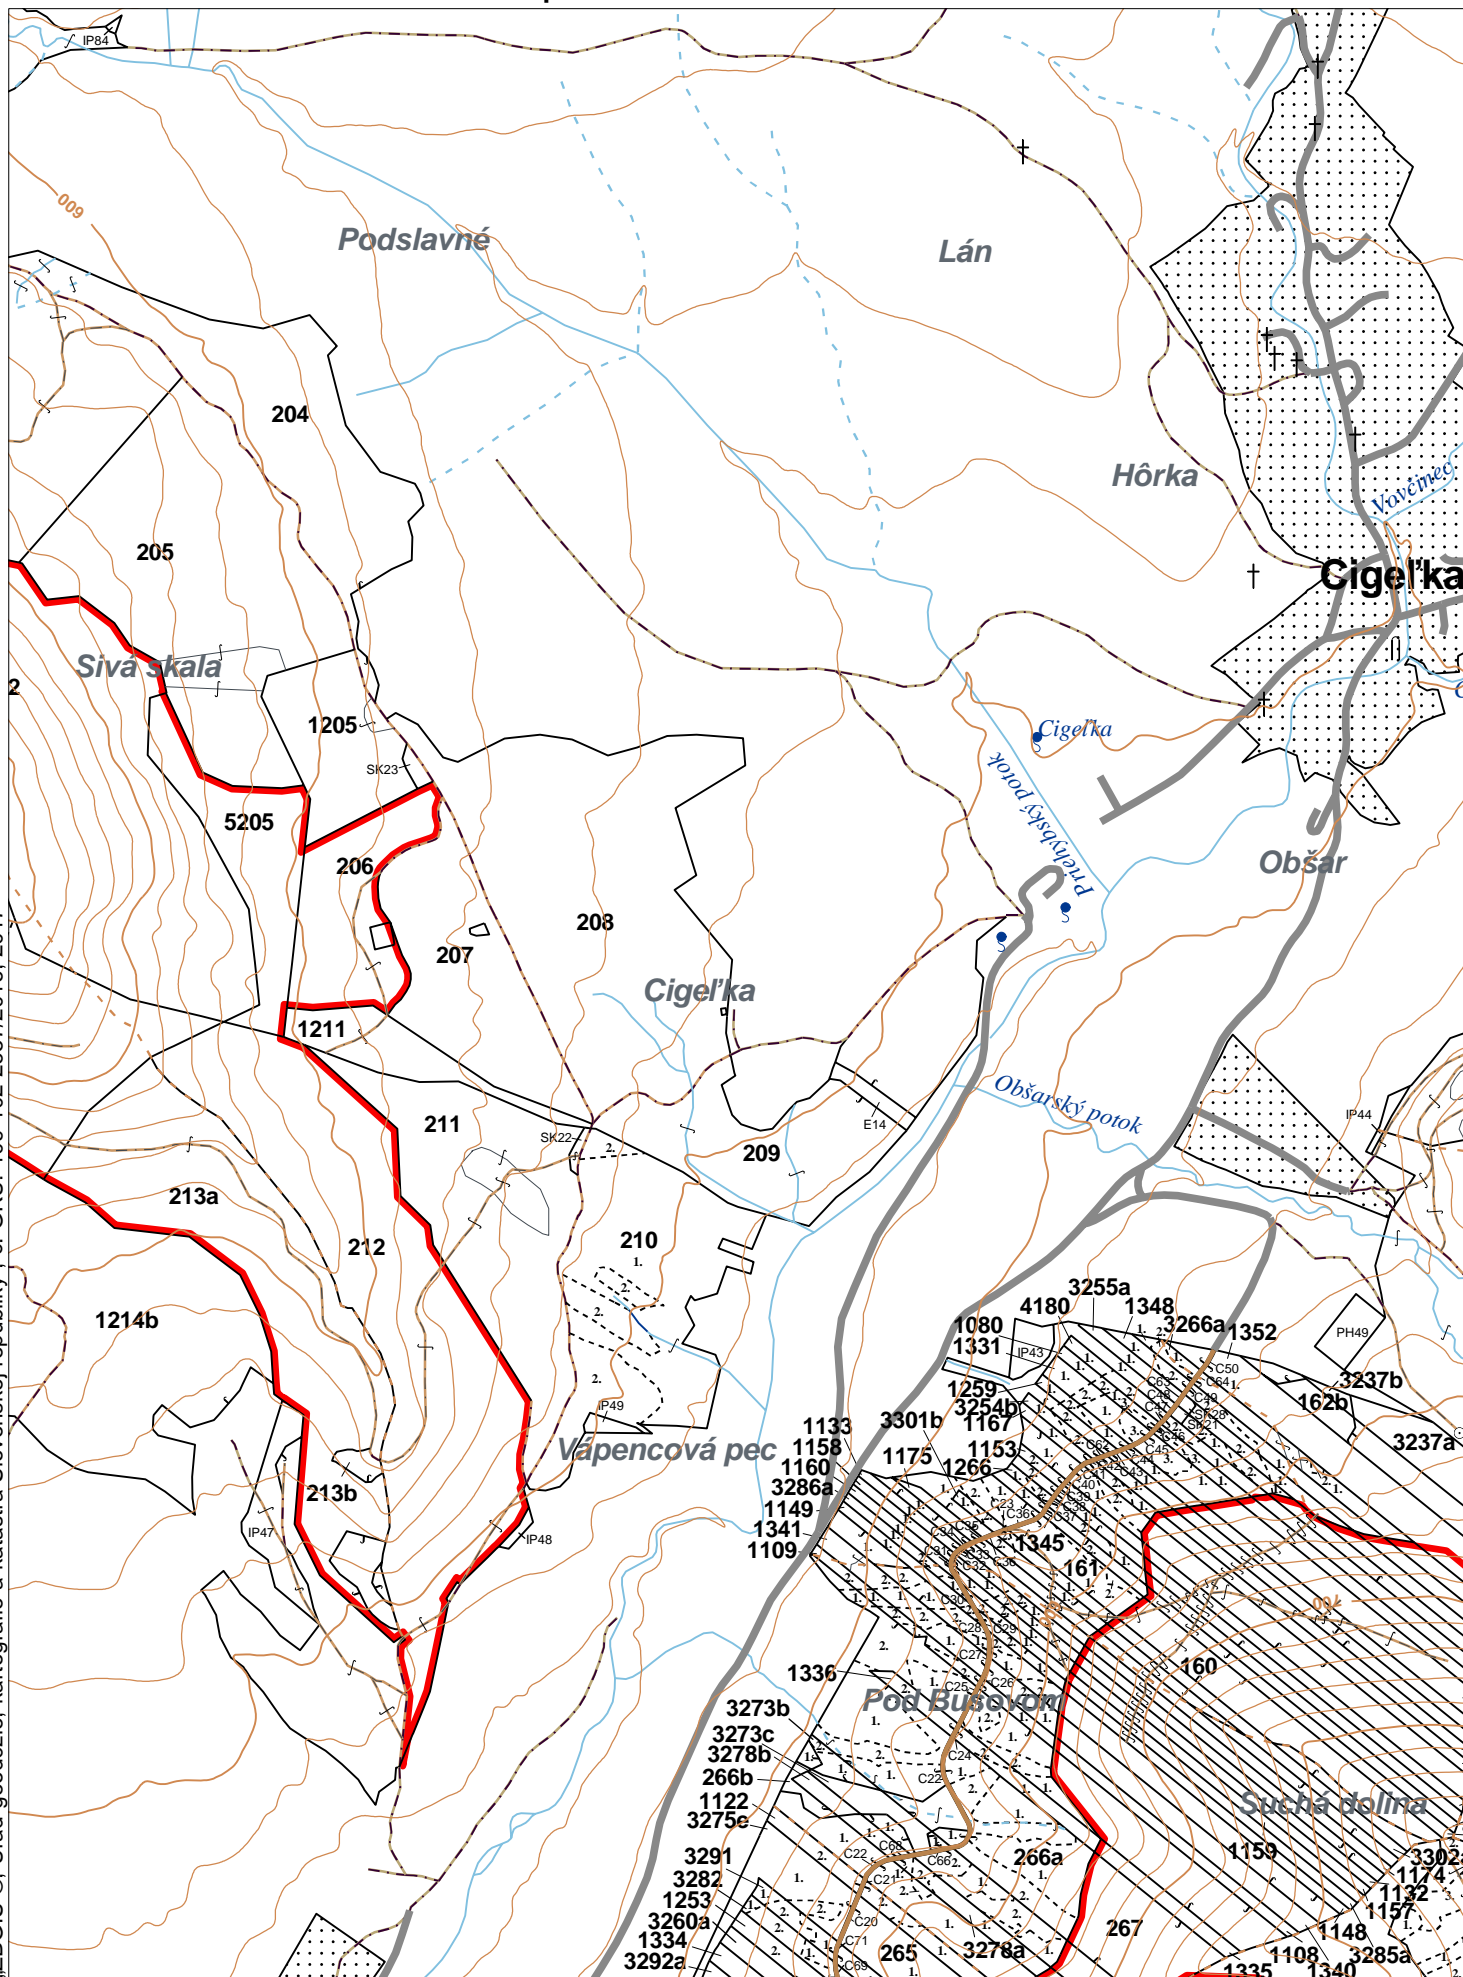

OBRYSOVÁ MAPA
 LC Lesy na LHC Bardejov
 Obhospodarovateľ: Kožuchová Pavlína

ZBGIS ©, Úrad geodézie, kartografie a katastra Slovenskej republiky, č. GKÚ: 109-102-2657/2016, 2017

stav k 1.1.2023

1 : 10 000

Vyhotovil: SLS, a.s., Banská Bystrica

PORASTOVÁ MAPA
LC Lesy na LHC Bardejov
Obhospodarovateľ: Kožuchová Pavlína

ZBGIS ©, Úrad geodézie, kartografie a katastra Slovenskej republiky, č. GKÚ: 109-102-2657/2016, 2017