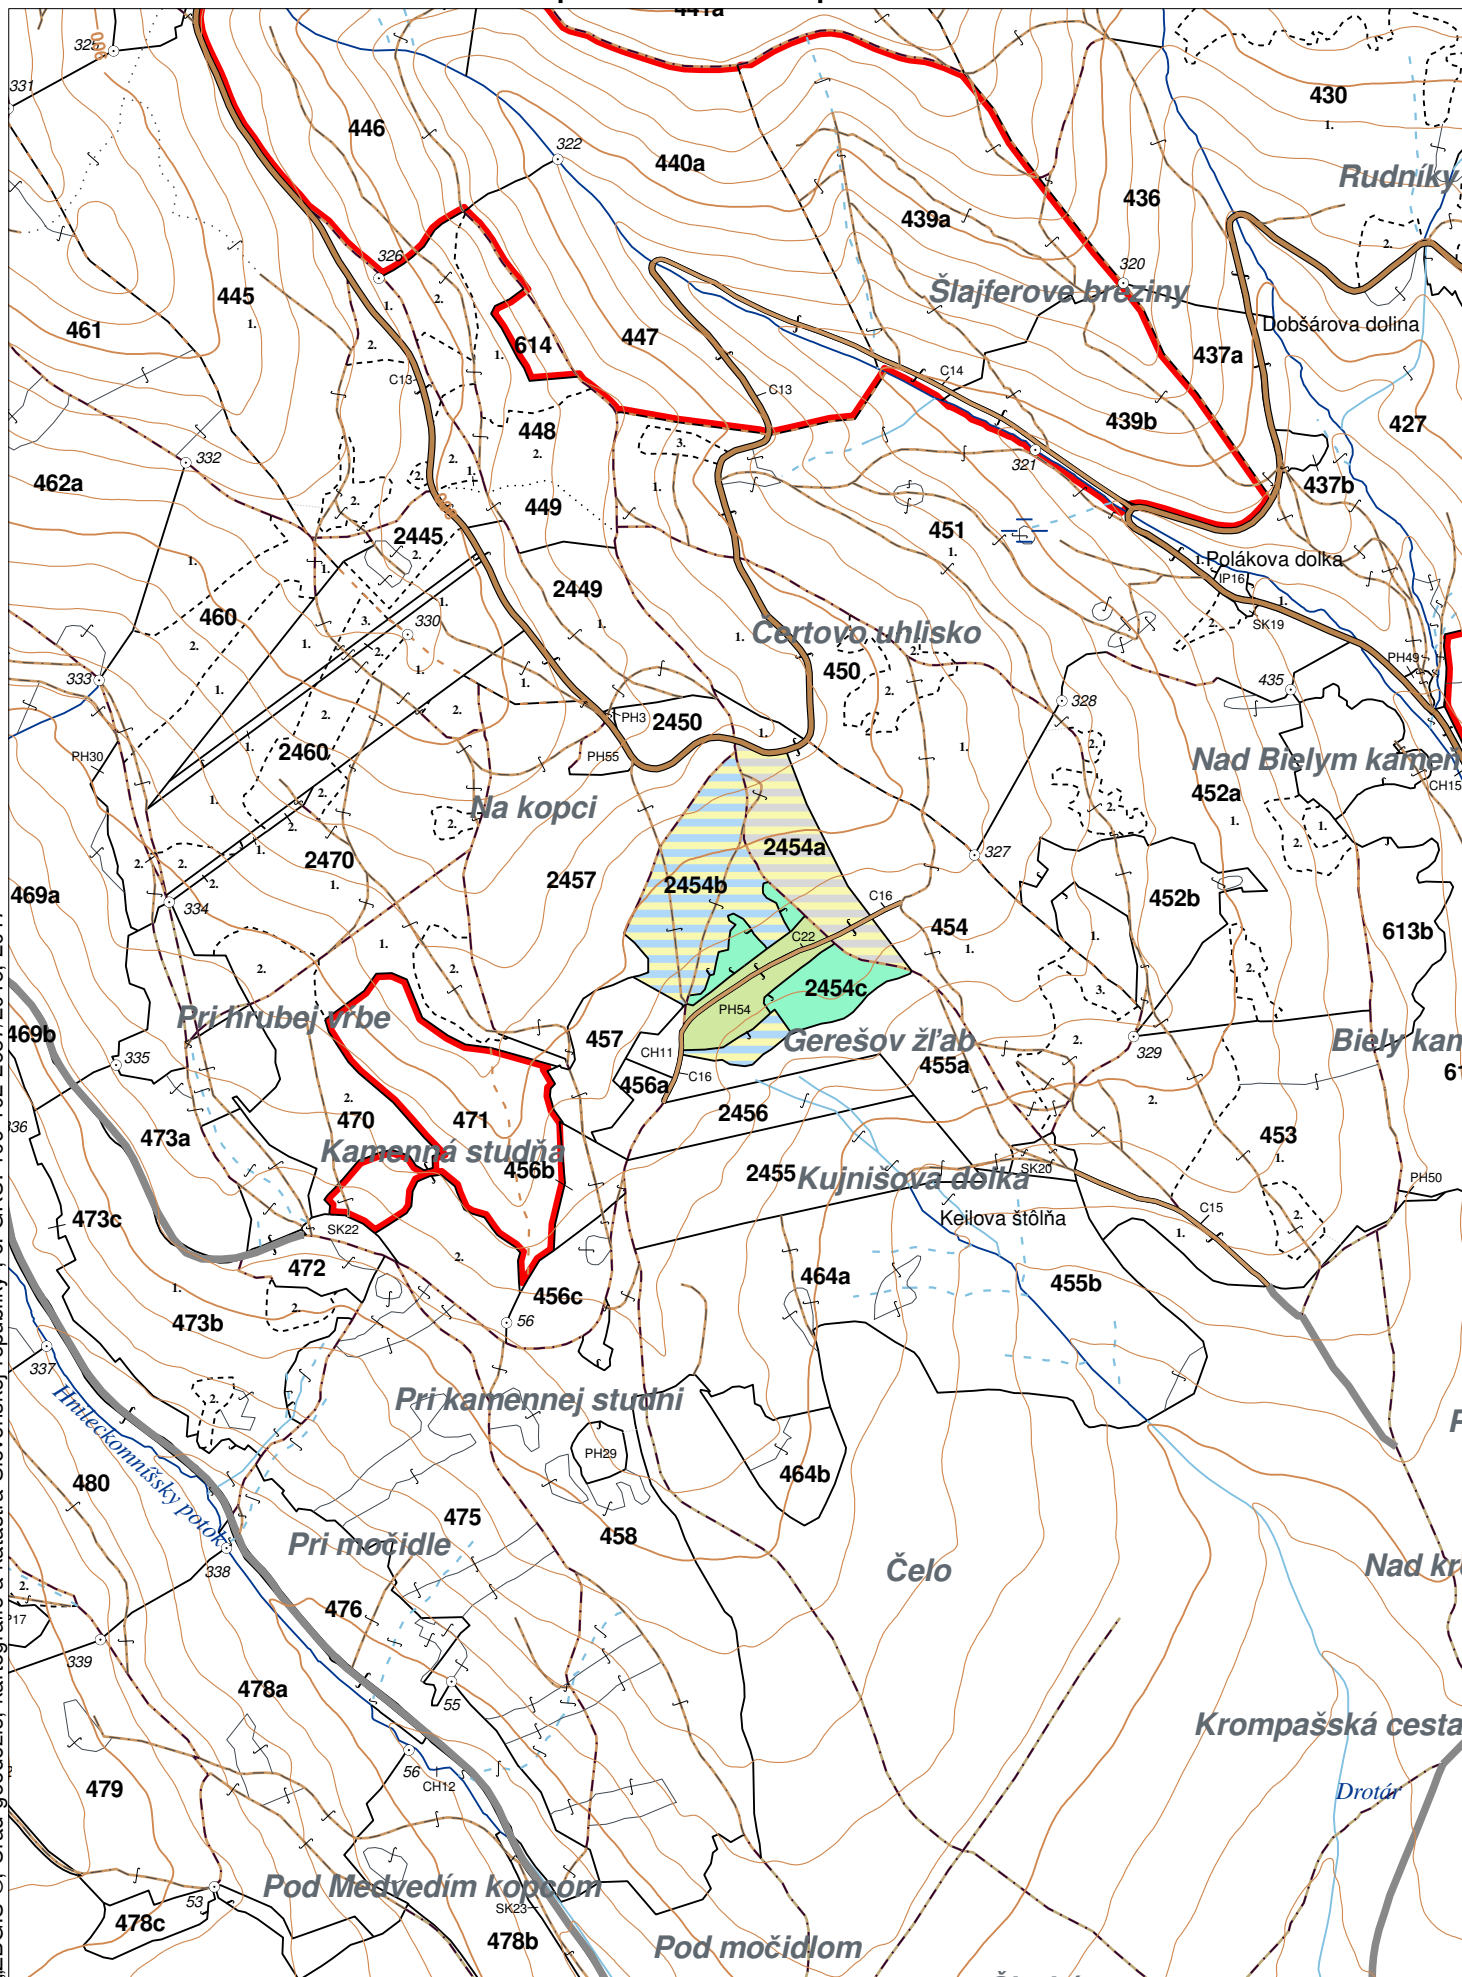

PORASTOVÁ MAPA
LC Mníšek nad Hnilcom
Obhospodarovateľ: Strompf Ladislav

ZBGIS ©, Úrad geodézie, kartografie a katastra Slovenskej republiky, č. GKÚ: 109-102-2657/2016, 2017

stav k 1.1.2024

1 : 10 000

Vyhotovil: EuroForest s.r.o, Zvolen

LHC: MNÍŠEK N/HNIL.

LC: Mníšek nad Hnilcom

Platnosť PSL: 2024-2033

Obhospodarovateľ: Strompf Ladislav

PV1

Porovnávací výkaz nového a starého označenia

Nová JPRL				Stará JPRL							
Dc	Čp	Ps	KL	Dc	Čp	Ps	OP	Časť	Starý LHC	Starý plán (kód, názov)	
2454	A		H	8014	A			100	MNÍŠEK N/HNIL.	SL127	LC MNÍŠEK NAD HNILCOM
2454	B		H	8014	B			100	MNÍŠEK N/HNIL.	SL127	LC MNÍŠEK NAD HNILCOM
2454	C		H	8014	C			100	MNÍŠEK N/HNIL.	SL127	LC MNÍŠEK NAD HNILCOM