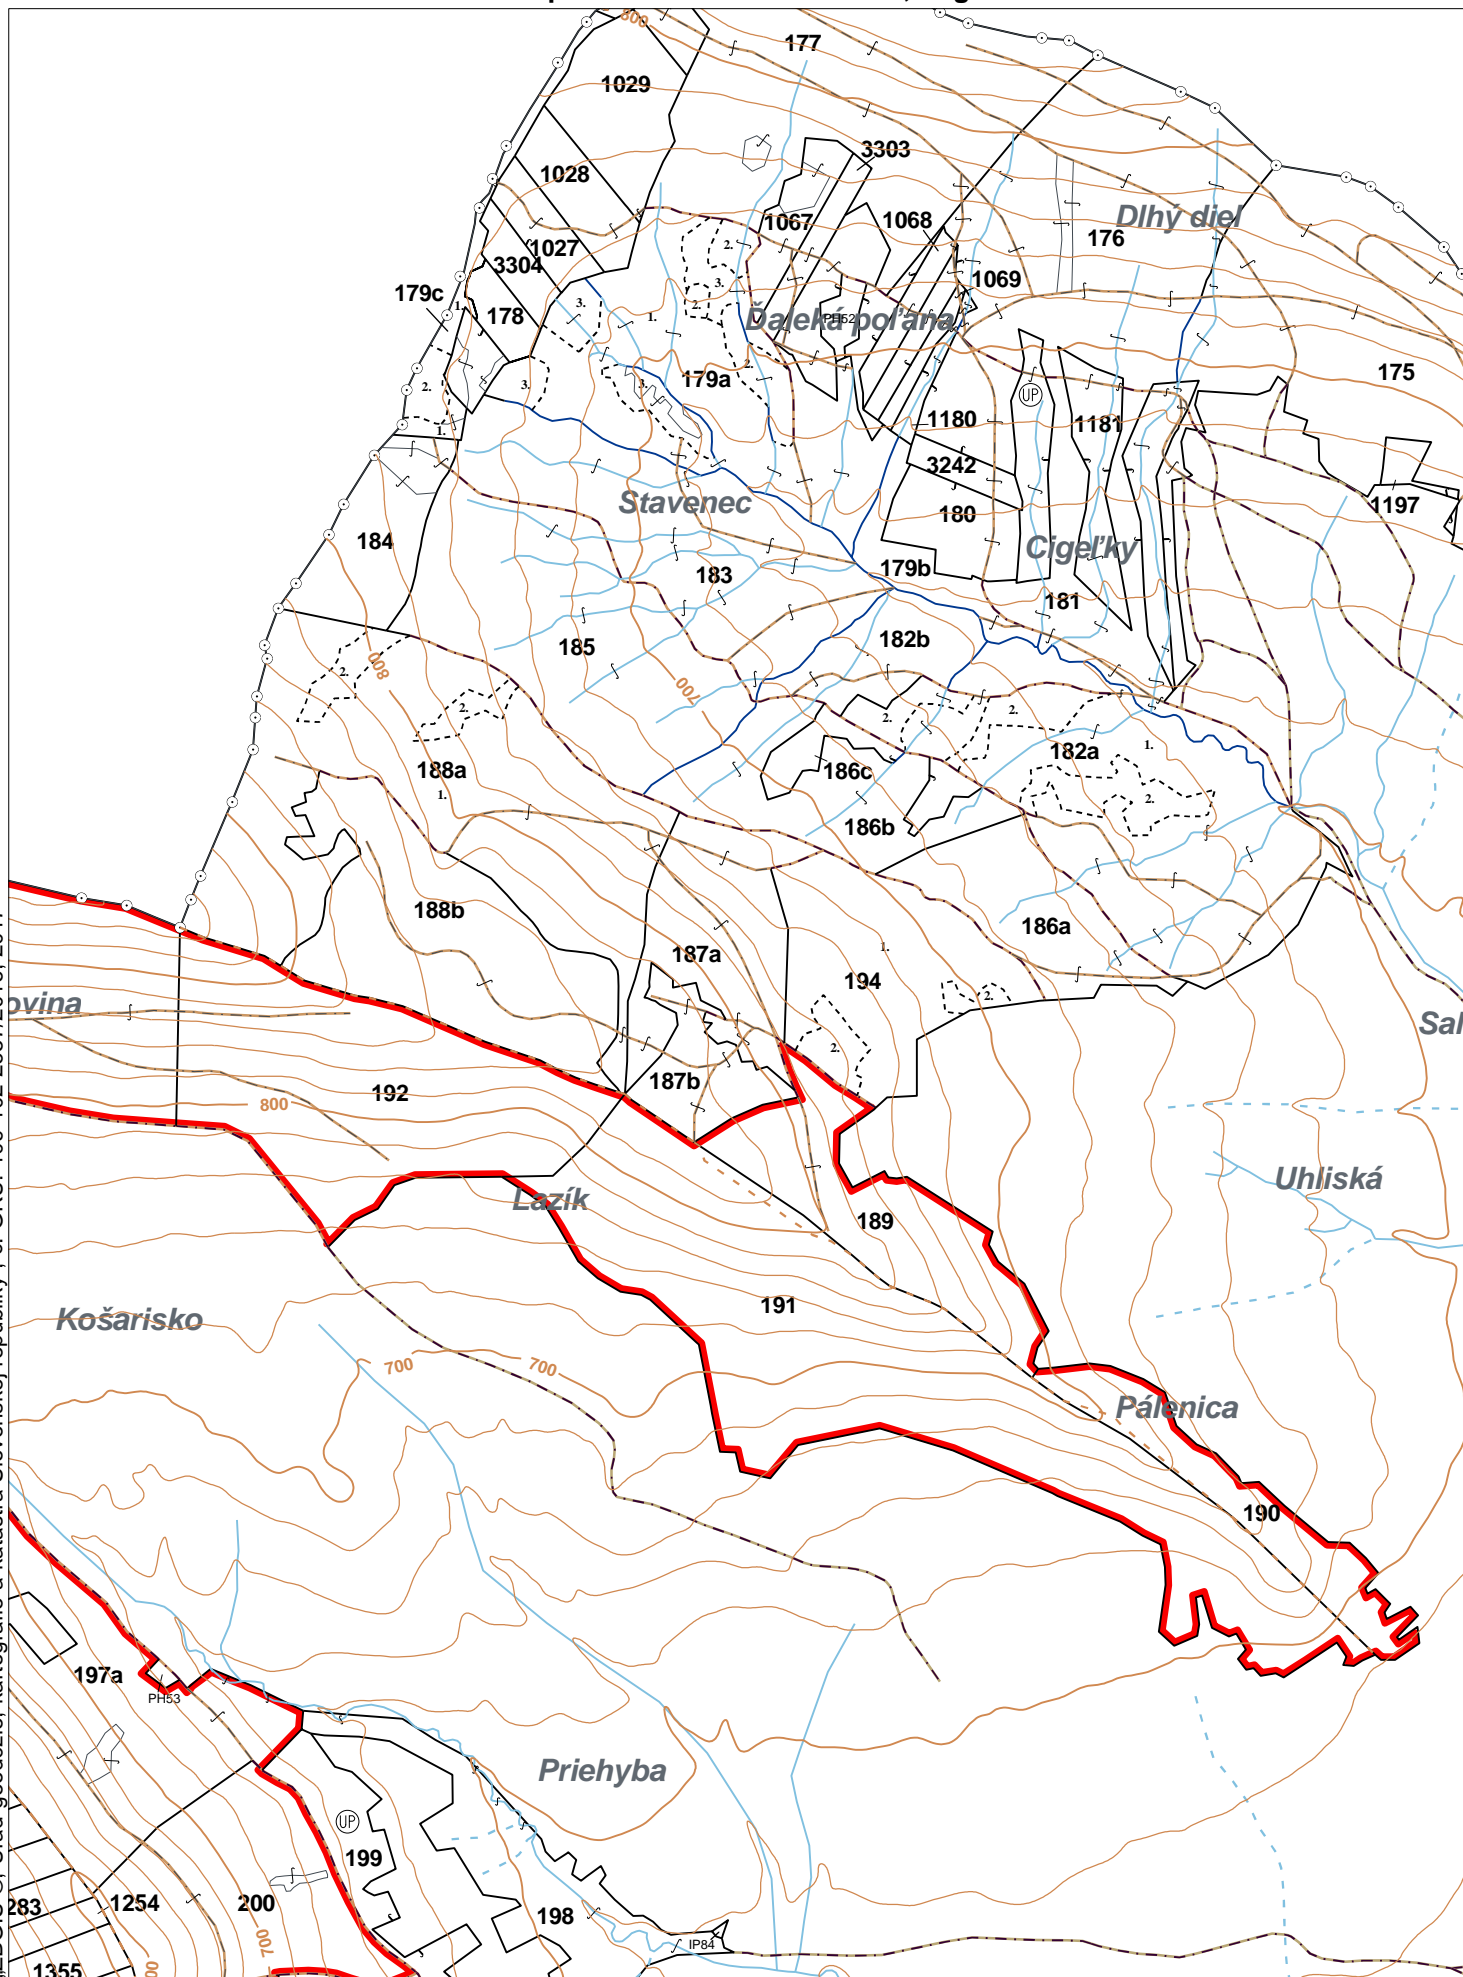

OBRYSOVÁ MAPA
LC Lesy na LHC Bardejov
Obhospodarovateľ: Košč Ladislav, Ing.

ZBGIS ©, Úrad geodézie, kartografie a katastra Slovenskej republiky, č. GKÚ: 109-102-2657/2016, 2017

stav k 1.1.2023

1 : 10 000

Vyhotovil: SLS, a.s., Banská Bystrica

PORASTOVÁ MAPA
LC Lesy na LHC Bardejov
Obhospodarovateľ: Košč Ladislav, Ing.

ZBGIS ©, Úrad geodézie, kartografie a katastra Slovenskej republiky, č. GKÚ: 109-102-2657/2016, 2017

Porovnávací výkaz starého a nového označenia

Stará JPRL						Nová JPRL					
Dc	Čp	Ps	OP	Časť	Staré LHC	Starý plán (kód, názov)		Dc	Čp	Ps	KL
180				100	BARDEJOV	LA066	LESY BARDEJOV	3242			H