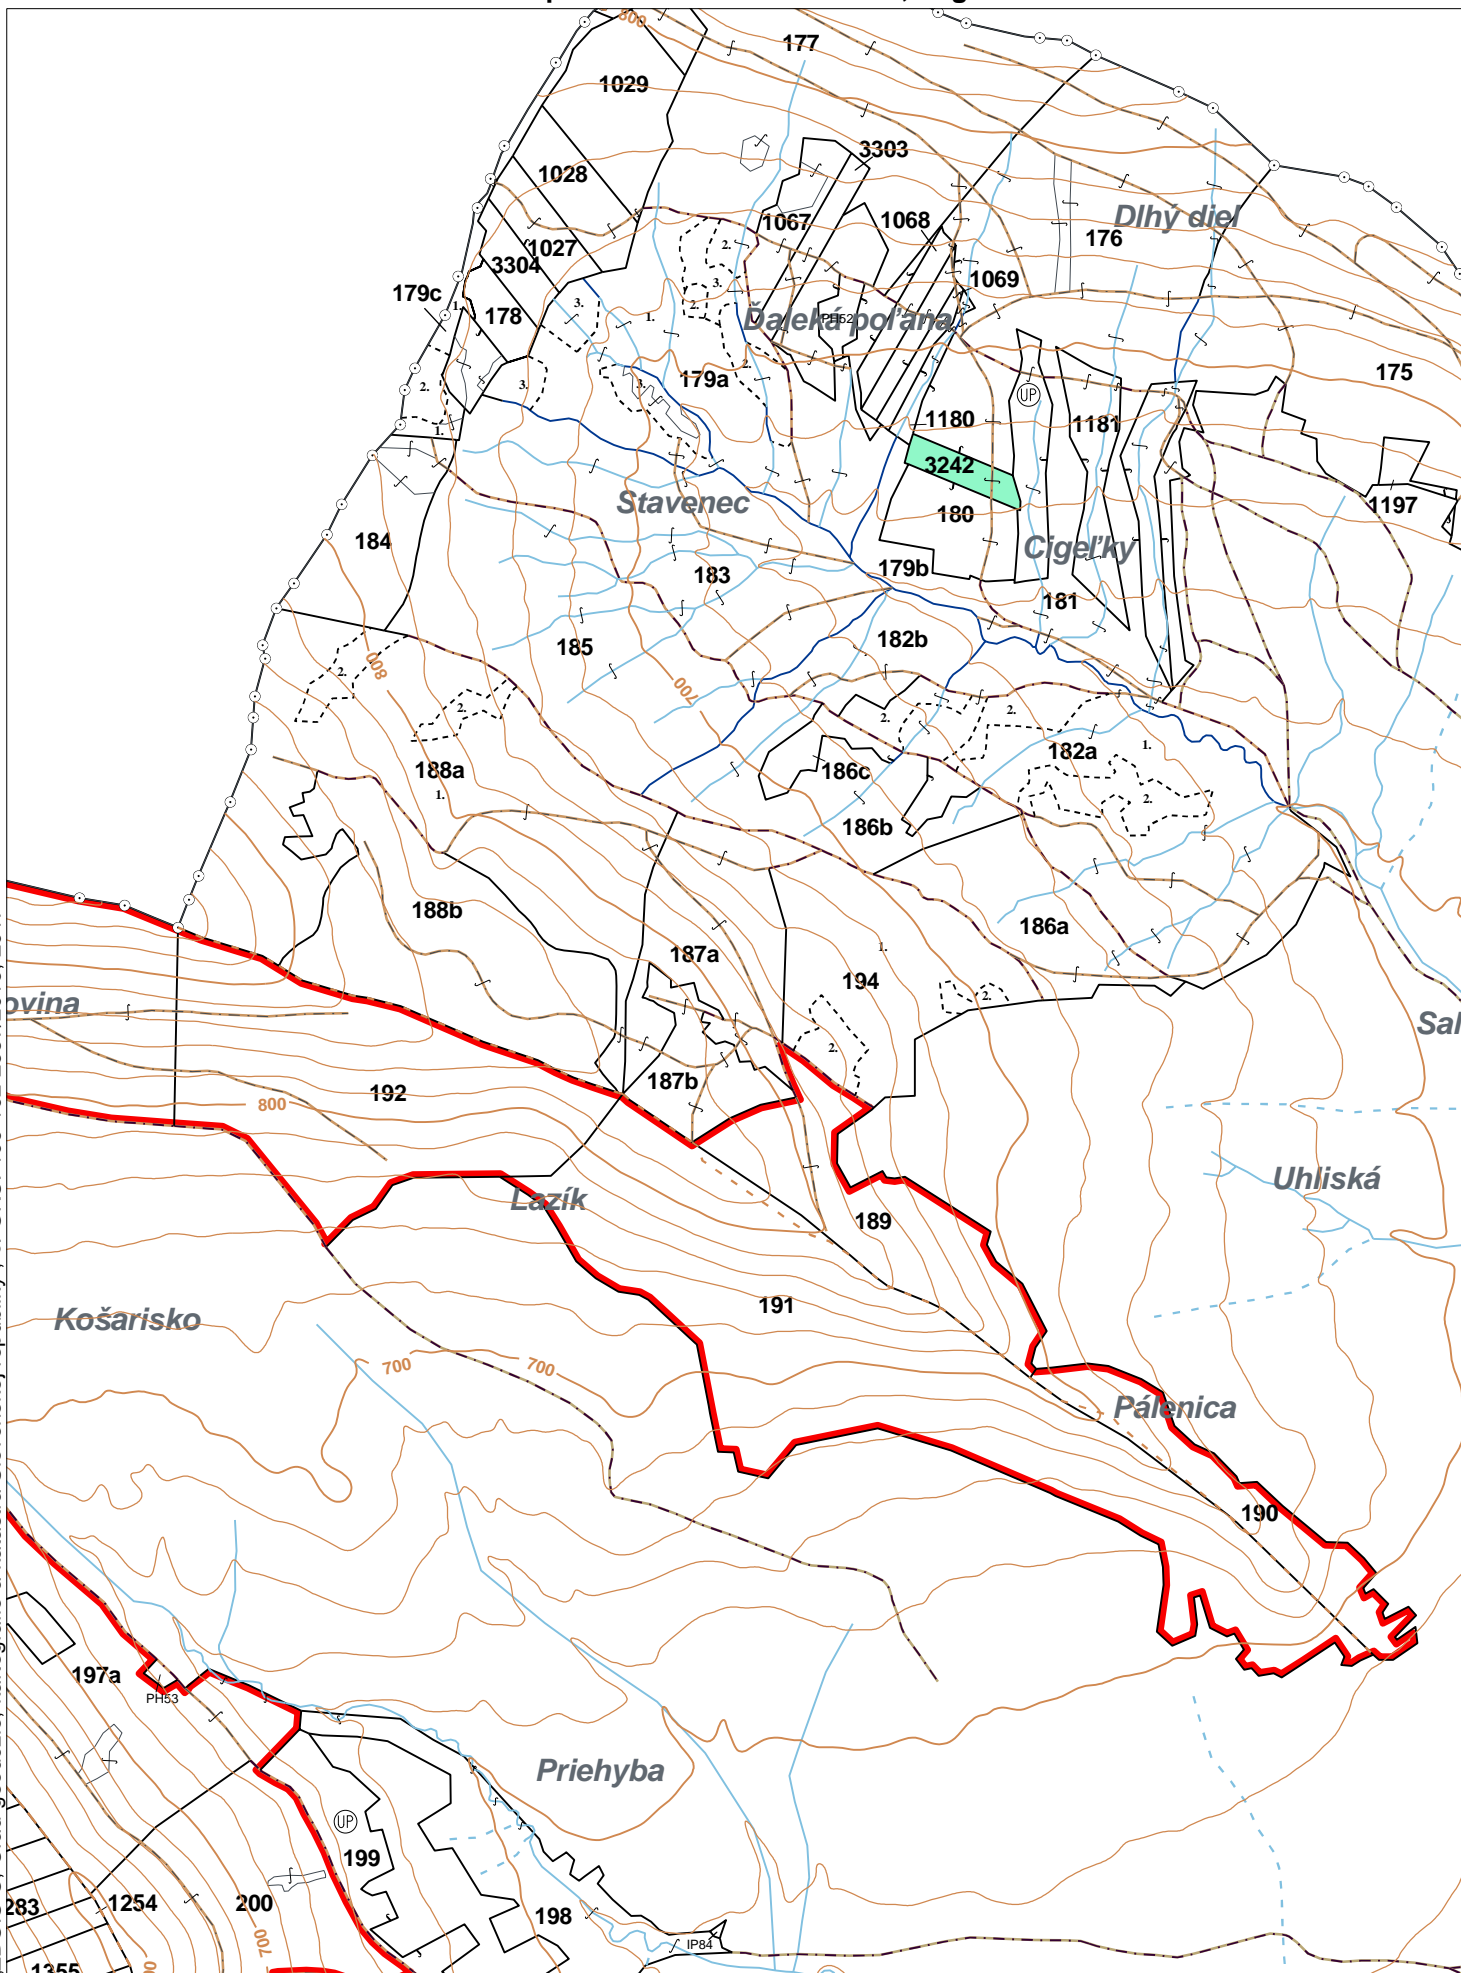

OBRYSOVÁ MAPA
LC Lesy na LHC Bardejov
Obhospodarovateľ: Košč Ladislav, Ing.

ZBGIS ©, Úrad geodézie, kartografie a katastra Slovenskej republiky, č. GKÚ: 109-102-2657/2016, 2017

stav k 1.1.2023

1 : 10 000

Vyhotovil: SLS, a.s., Banská Bystrica

PORASTOVÁ MAPA
LC Lesy na LHC Bardejov
Obhospodarovateľ: Košč Ladislav, Ing.

ZBGIS ©, Úrad geodézie, kartografie a katastra Slovenskej republiky, č. GKÚ: 109-102-2657/2016, 2017

Porovnávací výkaz starého a nového označenia

Stará JPRL						Nová JPRL					
Dc	Čp	Ps	OP	Časť	Staré LHC	Starý plán (kód, názov)		Dc	Čp	Ps	KL
180				100	BARDEJOV	LA066	LESY BARDEJOV	3242			H