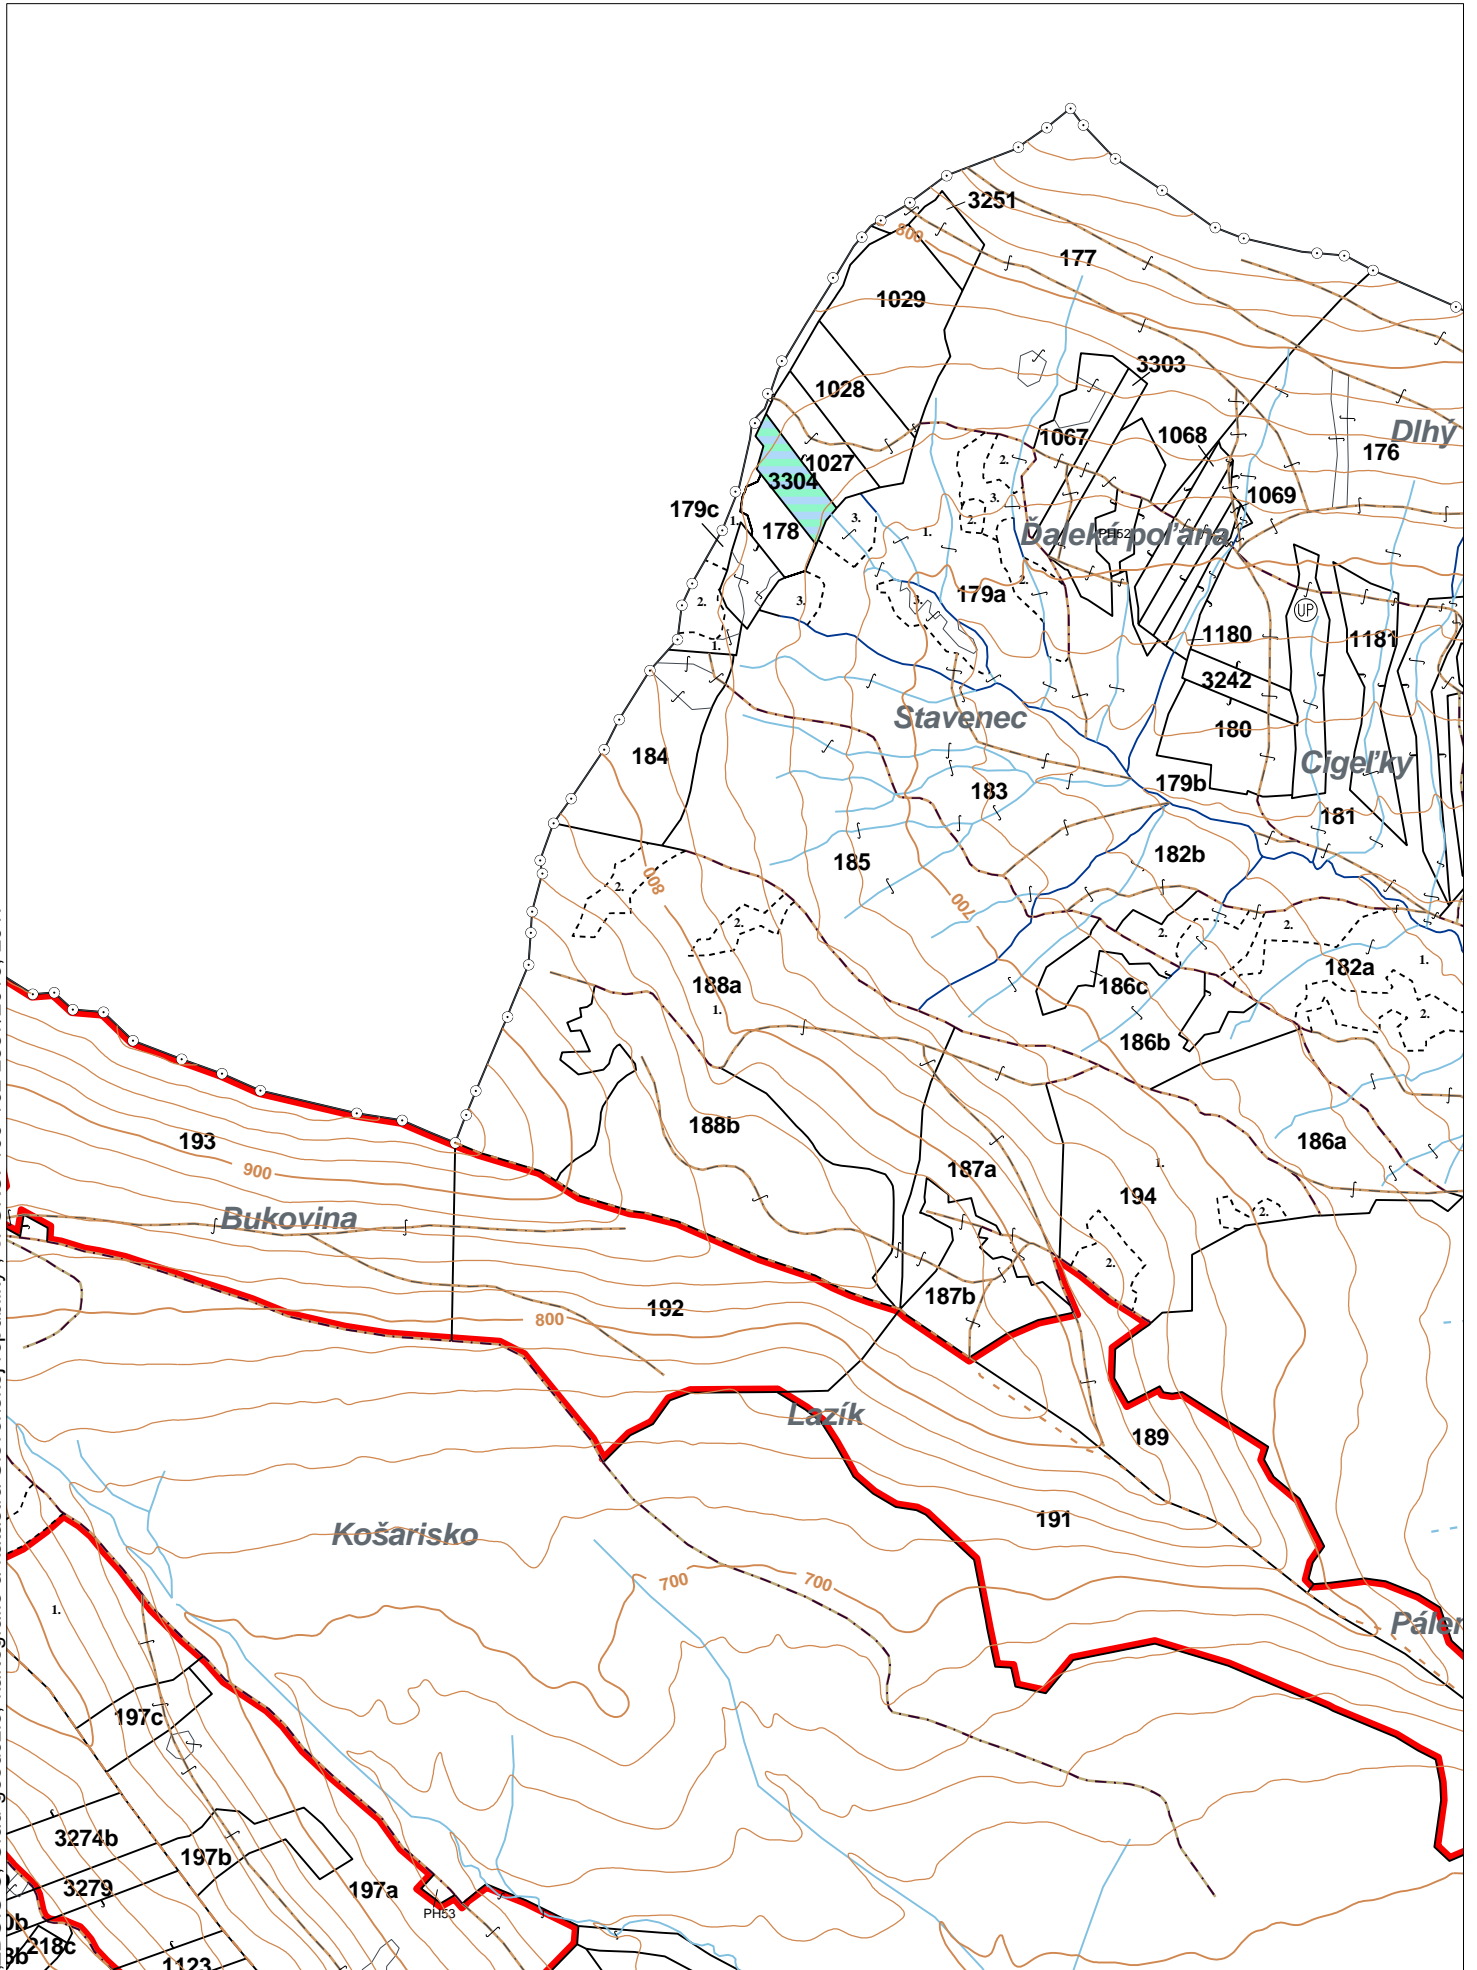

OBRYSOVÁ MAPA
LC Lesy na LHC Bardejov
Obhospodarovateľ: Košč L, Mihalik I., spol.

ZBGIS ©, Úrad geodézie, kartografie a katastra Slovenskej republiky, č. GKÚ: 109-102-2657/2016, 2017

stav k 1.1.2023

1 : 10 000

Vyhotovil: SLS, a.s., Banská Bystrica

PORASTOVÁ MAPA
LC Lesy na LHC Bardejov
Obhospodarovateľ: Košč L, Mihalik I., spol.

ZBGIS ©, Úrad geodézie, kartografie a katastra Slovenskej republiky, č. GKÚ: 109-102-2657/2016, 2017

Porovnávací výkaz starého a nového označenia

Stará JPRL						Nová JPRL					
Dc	Čp	Ps	OP	Časť	Staré LHC	Starý plán (kód, názov)		Dc	Čp	Ps	KL
178	A			100	BARDEJOV	LA066	LESY BARDEJOV	3304			H