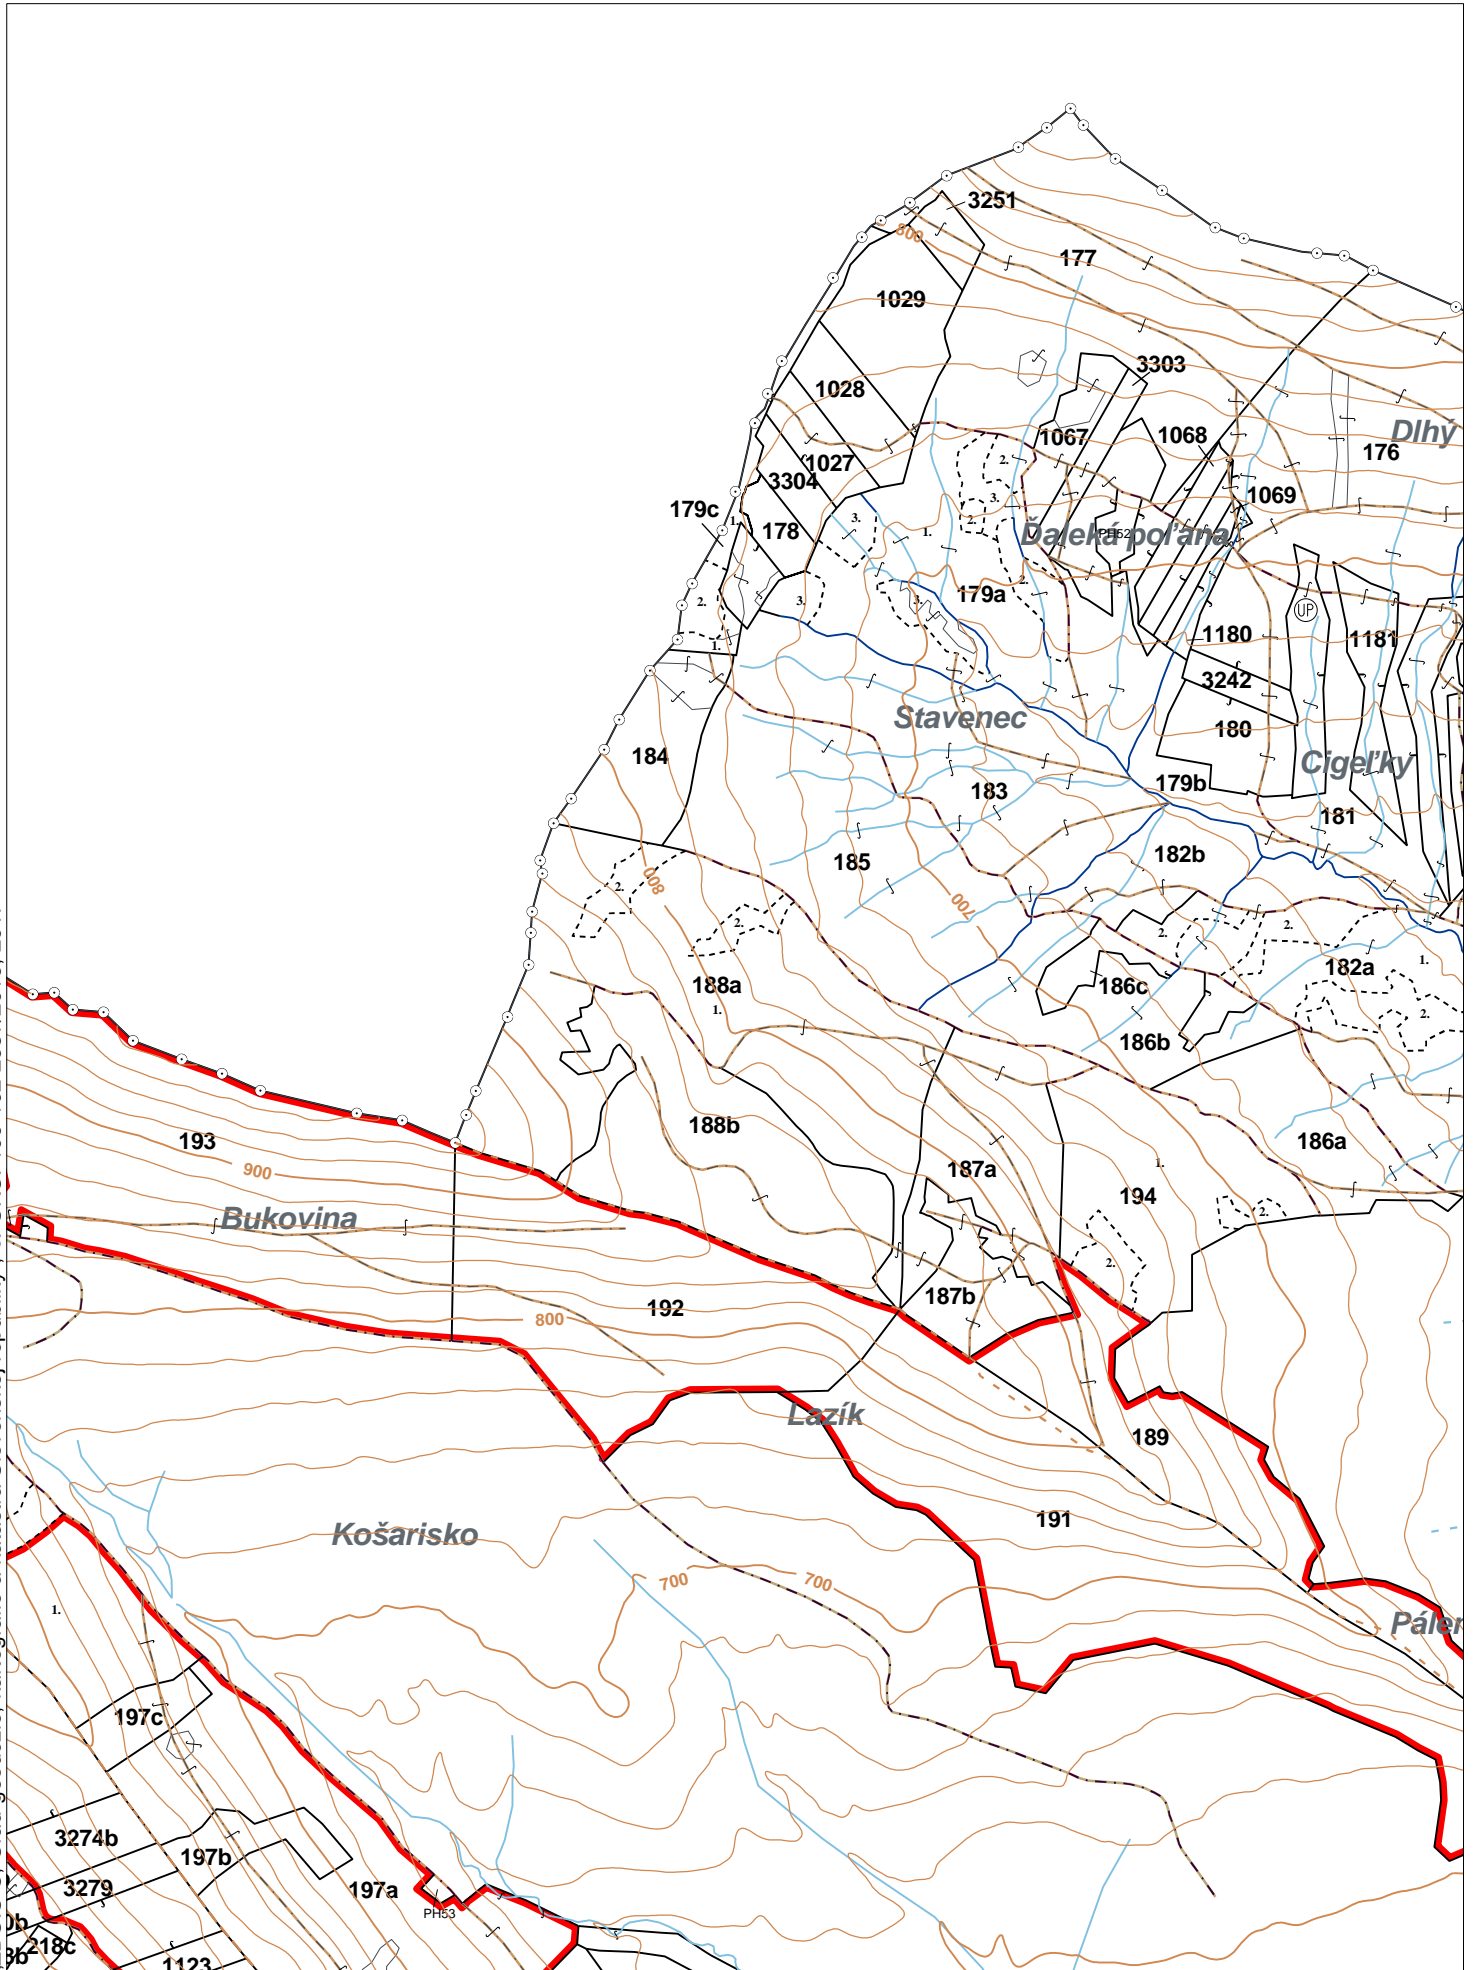

OBRYSOVÁ MAPA
LC Lesy na LHC Bardejov
Obhospodarovateľ: Košč L, Mihalik I., spol.

ZBGIS ©, Úrad geodézie, kartografie a katastra Slovenskej republiky, č. GKÚ: 109-102-2657/2016, 2017

stav k 1.1.2023

1 : 10 000

Vyhotovil: SLS, a.s., Banská Bystrica

PORASTOVÁ MAPA
LC Lesy na LHC Bardejov
Obhospodarovateľ: Košč L, Mihalik I., spol.

ZBGIS ©, Úrad geodézie, kartografie a katastra Slovenskej republiky, č. GKÚ: 109-102-2657/2016, 2017

Porovnávací výkaz starého a nového označenia

Stará JPRL						Nová JPRL					
Dc	Čp	Ps	OP	Časť	Staré LHC	Starý plán (kód, názov)		Dc	Čp	Ps	KL
178	A			100	BARDEJOV	LA066	LESY BARDEJOV	3304			H