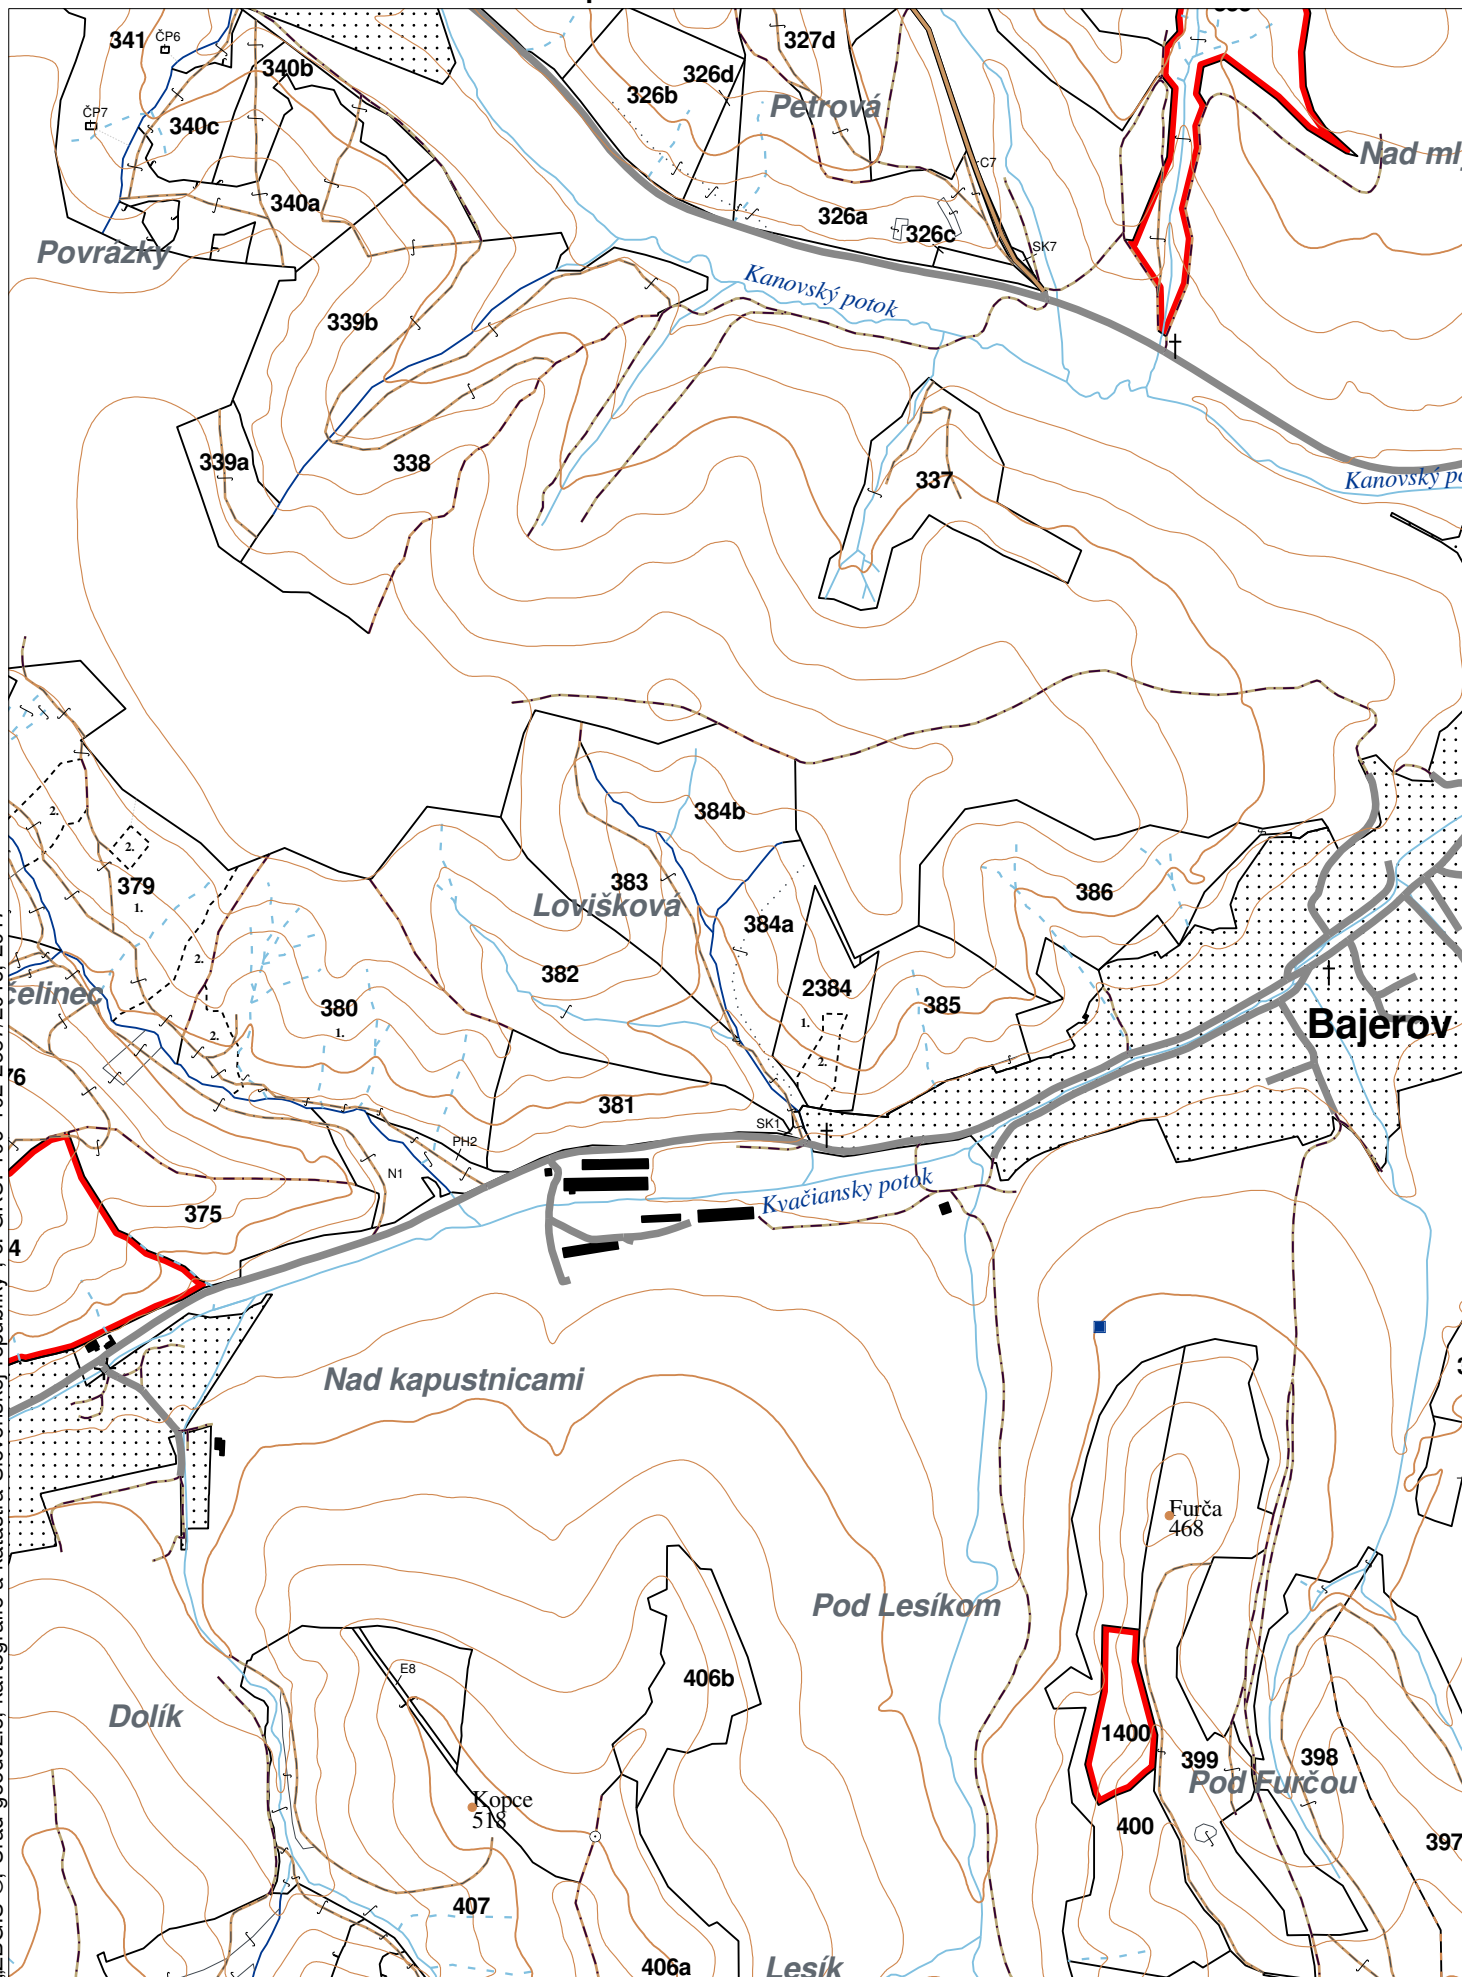

OBRYSOVÁ MAPA
LC Lesy Radatice
Obhospodarovateľ: Hudák Dávid

ZBGIS ©, Úrad geodézie, kartografie a katastra Slovenskej republiky, č. GKÚ: 109-102-2657/2016, 2017

stav k 1.1.2024

1 : 10 000

Vyhotovil: SLS, a.s., Banská Bystrica

PORASTOVÁ MAPA
LC Lesy Radatice
Obhospodarovateľ: Hudák Dávid

ZBGIS ©, Úrad geodézie, kartografie a katastra Slovenskej republiky, č. GKÚ: 109-102-2657/2016, 2017

LHC: RADATICE

LC: Lesy Radatice

Platnosť PSL: 2024-2033

Obhospodarovateľ: Hudák Dávid

PV2

Porovnávací výkaz starého a nového označenia

Stará JPRL						Nová JPRL						
Dc	Čp	Ps	OP	Časť	Staré LHC	Starý plán (kód, názov)			Dc	Čp	Ps	KL
384	A	1		95	RADATICE	SL141	NEŠTÁTNE LESY NA LHC RADATICE			2384	1	H
384	A	2		100	RADATICE	SL141	NEŠTÁTNE LESY NA LHC RADATICE			2384	2	H
385				5	RADATICE	SL141	NEŠTÁTNE LESY NA LHC RADATICE			2384	1	H