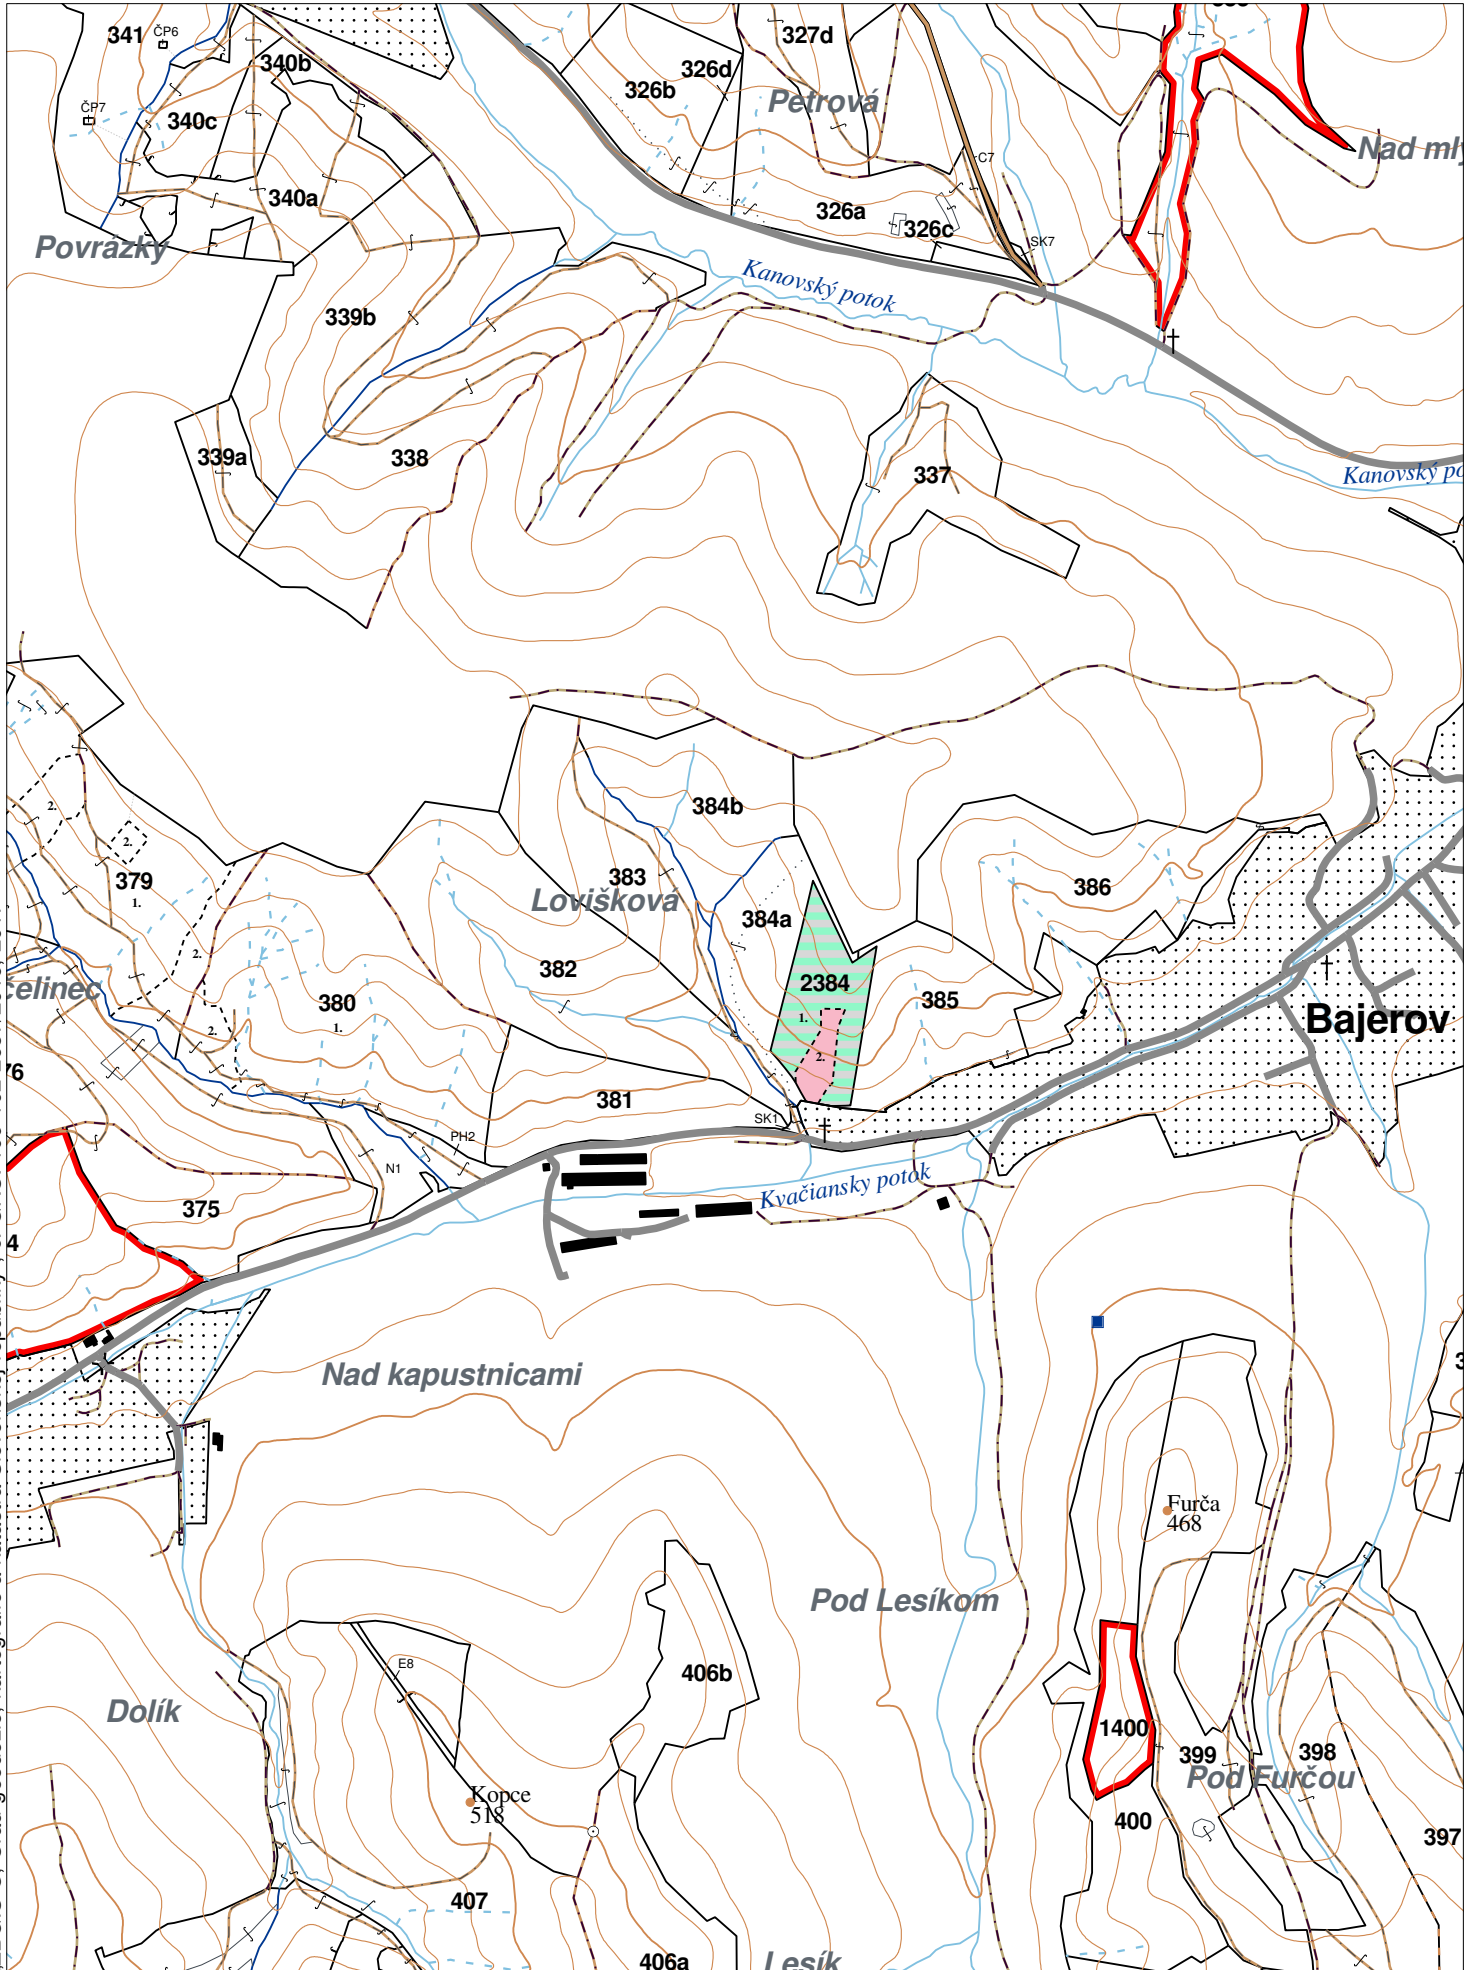

OBRYSOVÁ MAPA
LC Lesy Radatice
Obhospodarovateľ: Hudák Dávid

ZBGIS ©, Úrad geodézie, kartografie a katastra Slovenskej republiky, č. GKÚ: 109-102-2657/2016, 2017

stav k 1.1.2024

1 : 10 000

Vyhotovil: SLS, a.s., Banská Bystrica

PORASTOVÁ MAPA
LC Lesy Radatice
Obhospodarovateľ: Hudák Dávid

ZBGIS ©, Úrad geodézie, kartografie a katastra Slovenskej republiky, č. GKÚ: 109-102-2657/2016, 2017

LHC: RADATICE

LC: Lesy Radatice

Platnosť PSL: 2024-2033

Obhospodarovateľ: Hudák Dávid

PV2

Porovnávací výkaz starého a nového označenia

Stará JPRL						Nová JPRL						
Dc	Čp	Ps	OP	Časť	Staré LHC	Starý plán (kód, názov)			Dc	Čp	Ps	KL
384	A	1		95	RADATICE	SL141	NEŠTÁTNE LESY NA LHC RADATICE			2384	1	H
384	A	2		100	RADATICE	SL141	NEŠTÁTNE LESY NA LHC RADATICE			2384	2	H
385				5	RADATICE	SL141	NEŠTÁTNE LESY NA LHC RADATICE			2384	1	H