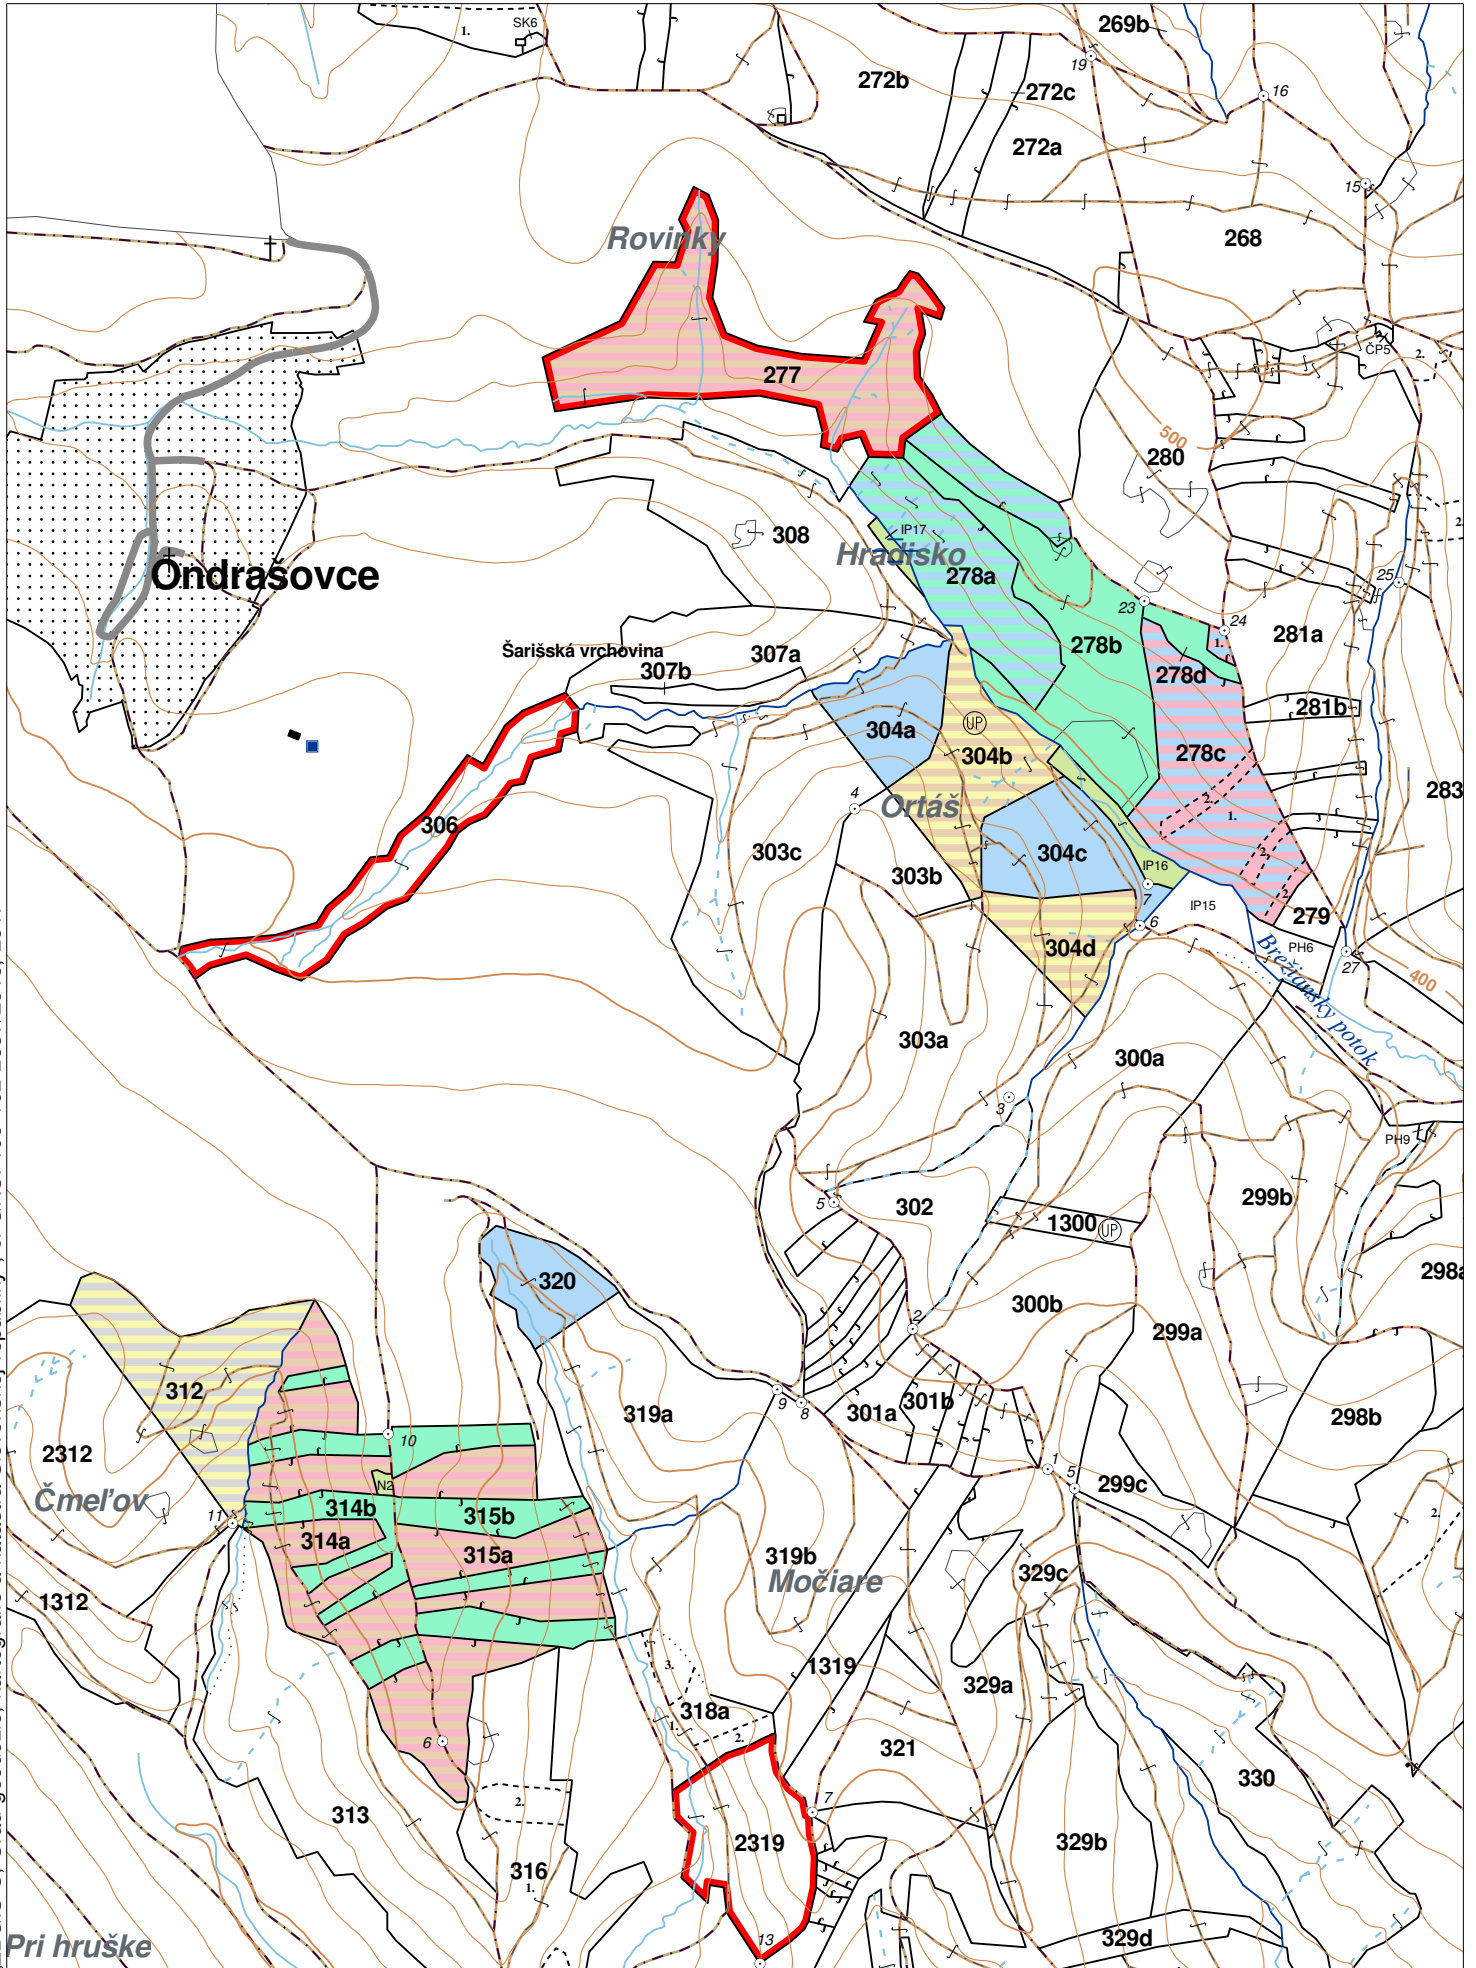

**PORASTOVÁ MAPA**  
LC Lesy Radatice  
Obhospodarovateľ: Poz. sp. Les Sedlácke

ZBGIS ©, Úrad geodézie, kartografie a katastra Slovenskej republiky, č. GKÚ: 109-102-2657/2016, 2017

Pri hruške

stav k 1.1.2024

1 : 10 000

Vyhotovil: SLS, a.s., Banská Bystrica

LHC: RADATICE

LC: Lesy Radatice

Platnosť PSL: 2024-2033

Obhospodarovateľ: Poz. sp. Les Sedlácke

PV2

**Porovnávací výkaz starého a nového označenia**