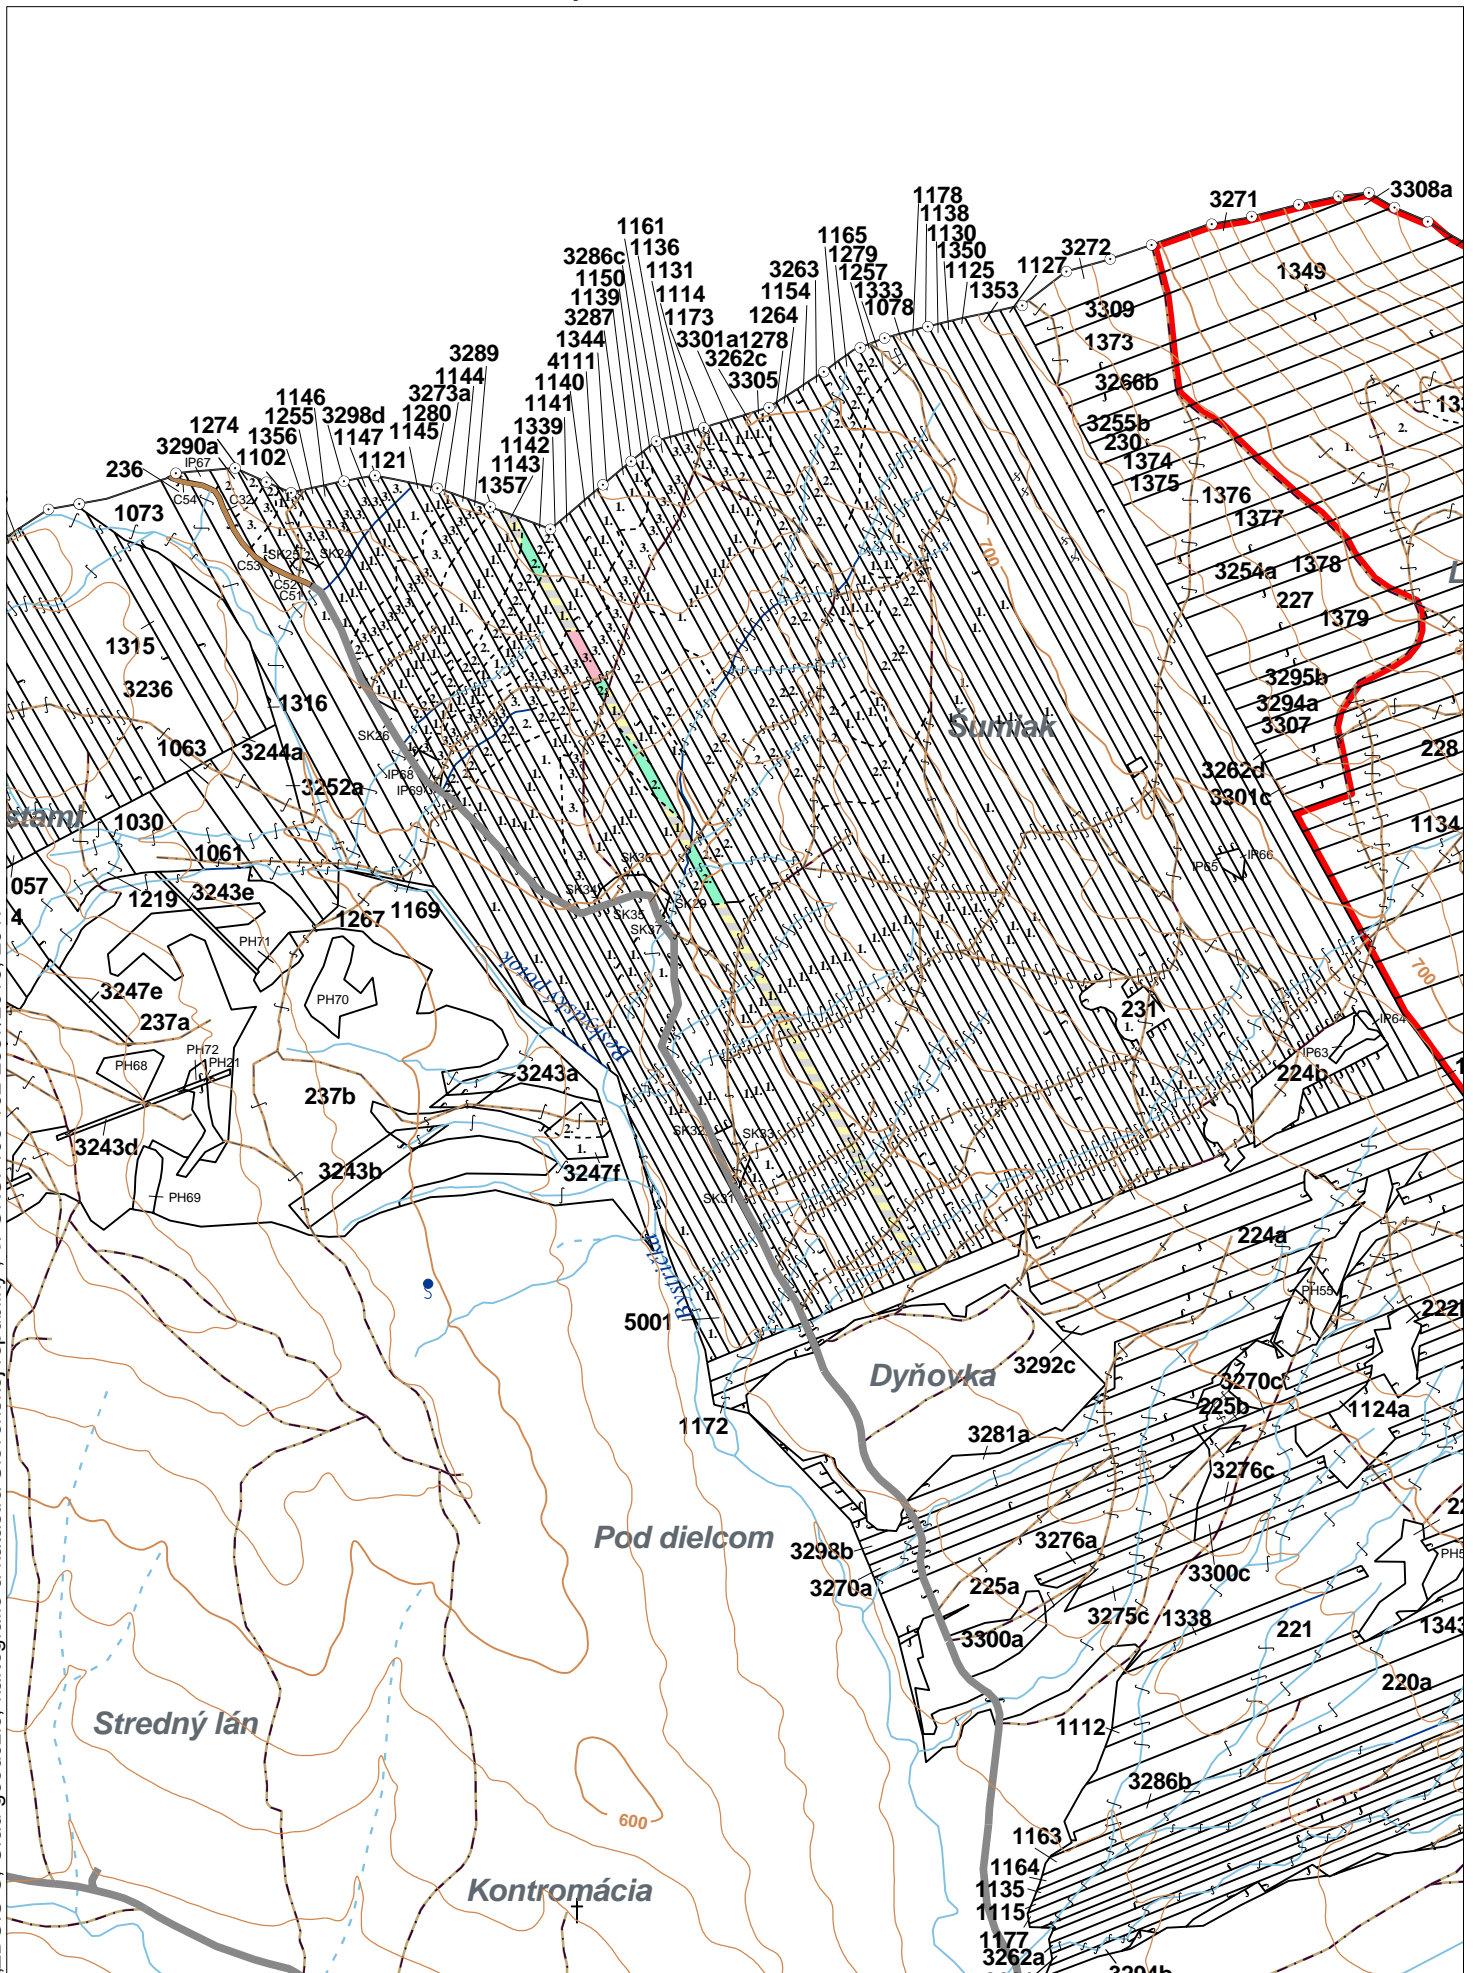

OBRYSOVÁ MAPA
LC Lesy na LHC Bardejov
Obhospodarovateľ: Kost Stanislav

ZBGIS ©, Úrad geodézie, kartografie a katastra Slovenskej republiky, č. GKÚ: 109-102-2657/2016, 2017

stav k 1.1.2023

1 : 10 000

Vyhotovil: SLS, a.s., Banská Bystrica

PORASTOVÁ MAPA
LC Lesy na LHC Bardejov
Obhospodarovateľ: Kost Stanislav

ZBGIS ©, Úrad geodézie, kartografie a katastra Slovenskej republiky, č. GKÚ: 109-102-2657/2016, 2017

LHC: BARDEJOV

LC: Lesy na LHC Bardejov

Platnosť PSL: 2023-2032

Obhospodarovateľ: Kost Stanislav

PV2

Porovnávací výkaz starého a nového označenia

Stará JPRL						Nová JPRL							
Dc	Čp	Ps	OP	Časť	Staré LHC	Starý plán (kód, názov)			Dc	Čp	Ps	KL	
1339	1			100	BARDEJOV	LA067	NEŠTÁTNE LESY NA LHC BARDEJOV			1143	1		H
1339	2			40	BARDEJOV	LA067	NEŠTÁTNE LESY NA LHC BARDEJOV			1143	2		H
1339	3			60	BARDEJOV	LA067	NEŠTÁTNE LESY NA LHC BARDEJOV			1143	2		H
1339	3			100	BARDEJOV	LA067	NEŠTÁTNE LESY NA LHC BARDEJOV			1143	3		H