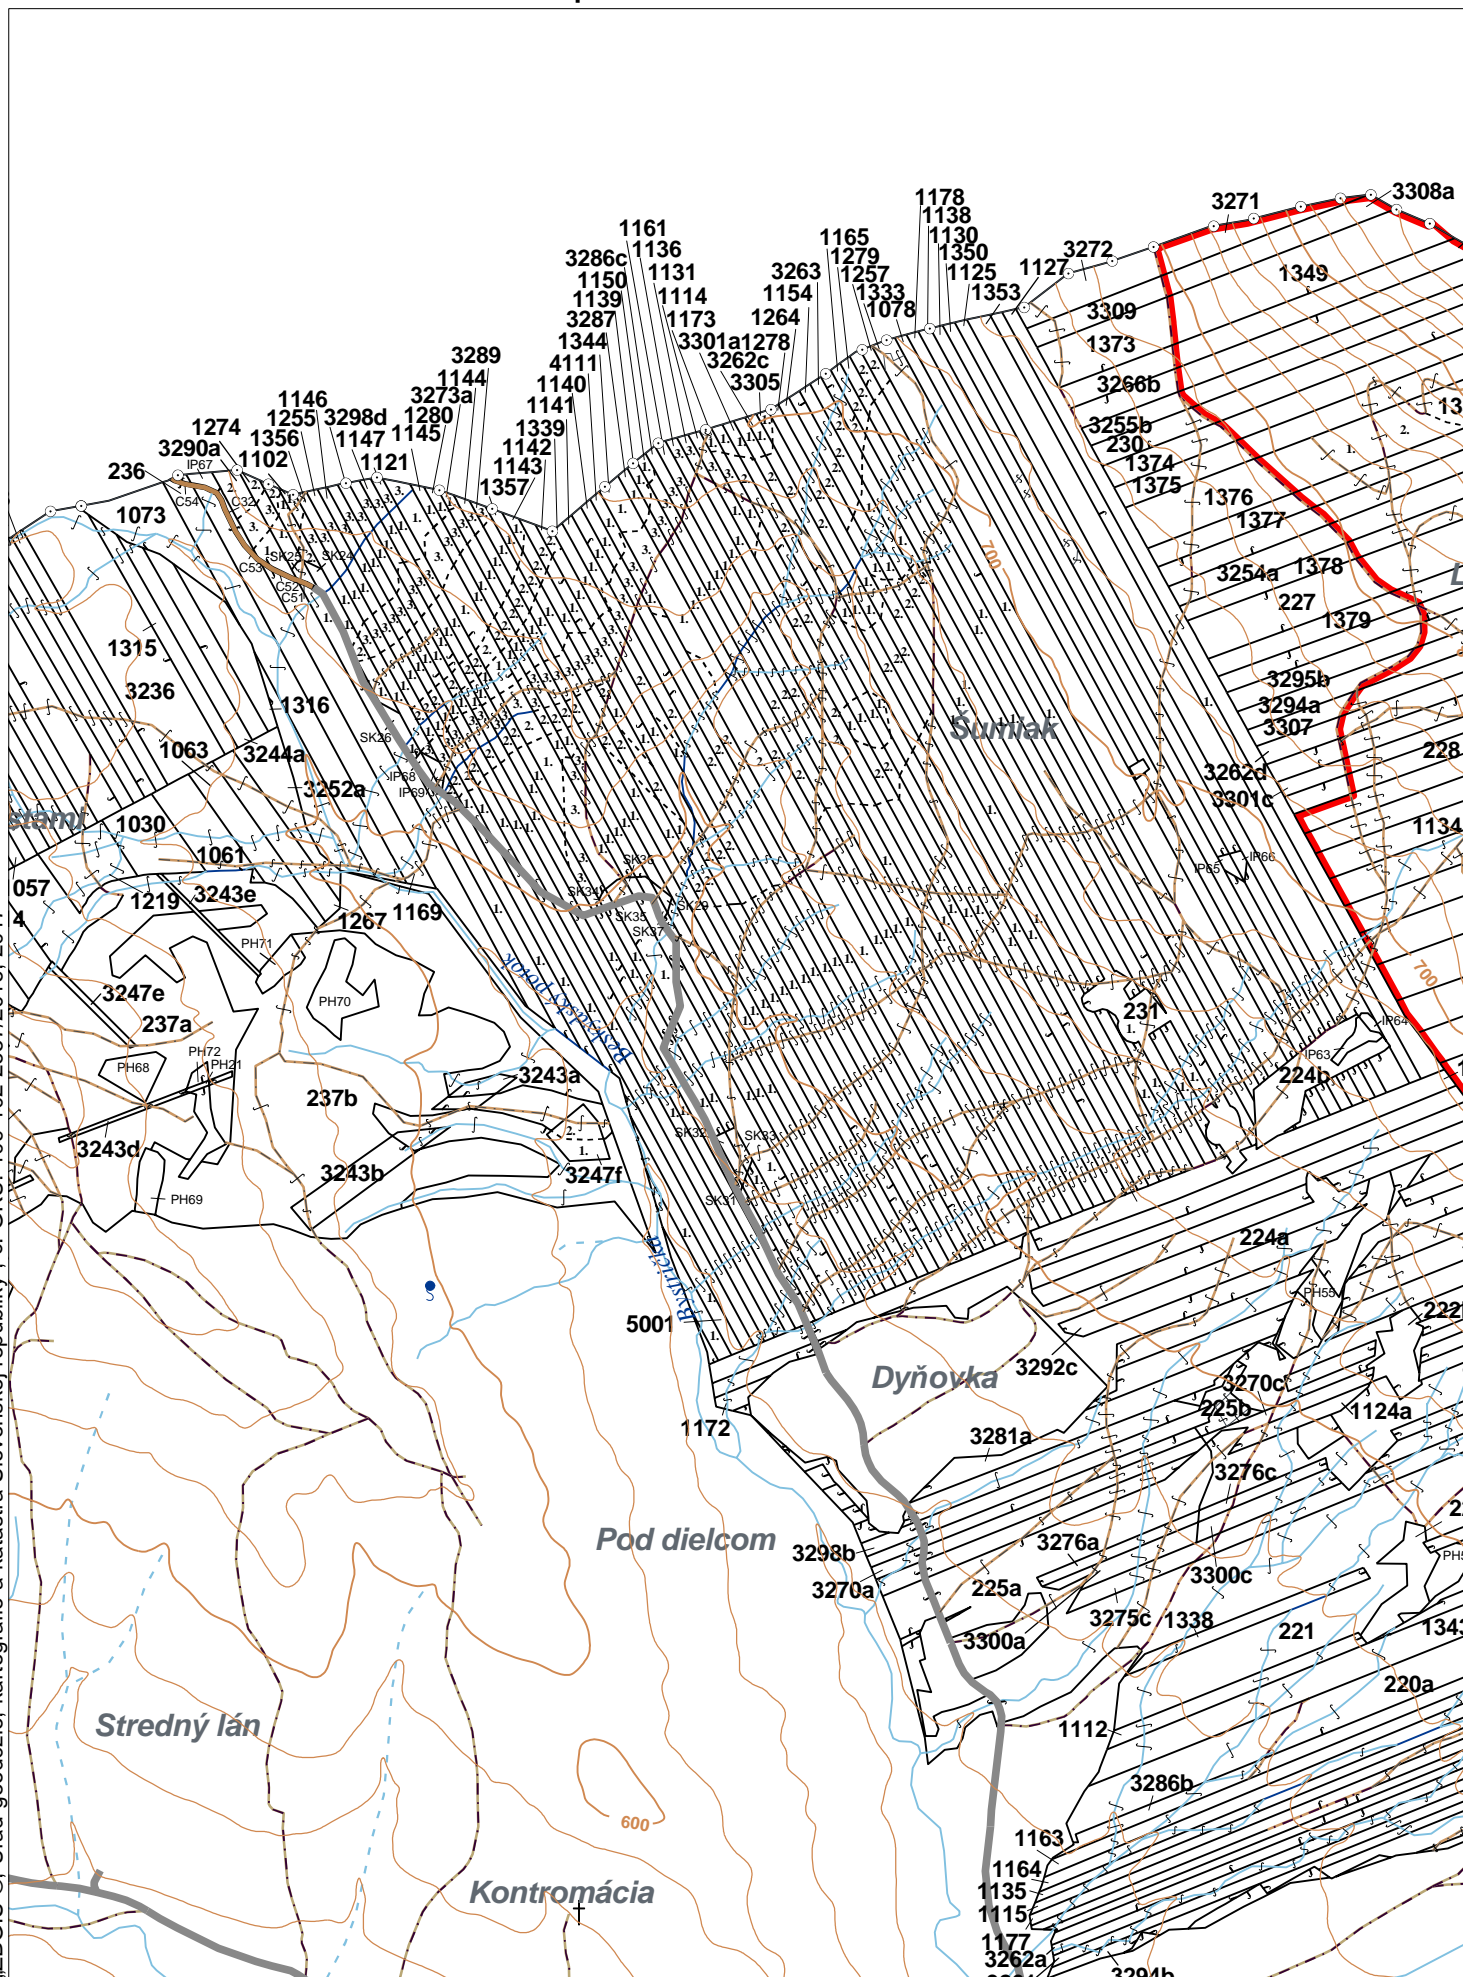

OBRYSOVÁ MAPA
LC Lesy na LHC Bardejov
Obhospodarovateľ: Kost Stanislav

ZBGIS ©, Úrad geodézie, kartografie a katastra Slovenskej republiky, č. GKÚ: 109-102-2657/2016, 2017

stav k 1.1.2023

1 : 10 000

Vyhotovil: SLS, a.s., Banská Bystrica

PORASTOVÁ MAPA
LC Lesy na LHC Bardejov
Obhospodarovateľ: Kost Stanislav

ZBGIS ©, Úrad geodézie, kartografie a katastra Slovenskej republiky, č. GKÚ: 109-102-2657/2016, 2017

LHC: BARDEJOV

LC: Lesy na LHC Bardejov

Platnosť PSL: 2023-2032

Obhospodarovateľ: Kost Stanislav

PV2

Porovnávací výkaz starého a nového označenia

Stará JPRL						Nová JPRL							
Dc	Čp	Ps	OP	Časť	Staré LHC	Starý plán (kód, názov)			Dc	Čp	Ps	KL	
1339	1			100	BARDEJOV	LA067	NEŠTÁTNE LESY NA LHC BARDEJOV			1143	1		H
1339	2			40	BARDEJOV	LA067	NEŠTÁTNE LESY NA LHC BARDEJOV			1143	2		H
1339	3			60	BARDEJOV	LA067	NEŠTÁTNE LESY NA LHC BARDEJOV			1143	2		H
1339	3			100	BARDEJOV	LA067	NEŠTÁTNE LESY NA LHC BARDEJOV			1143	3		H