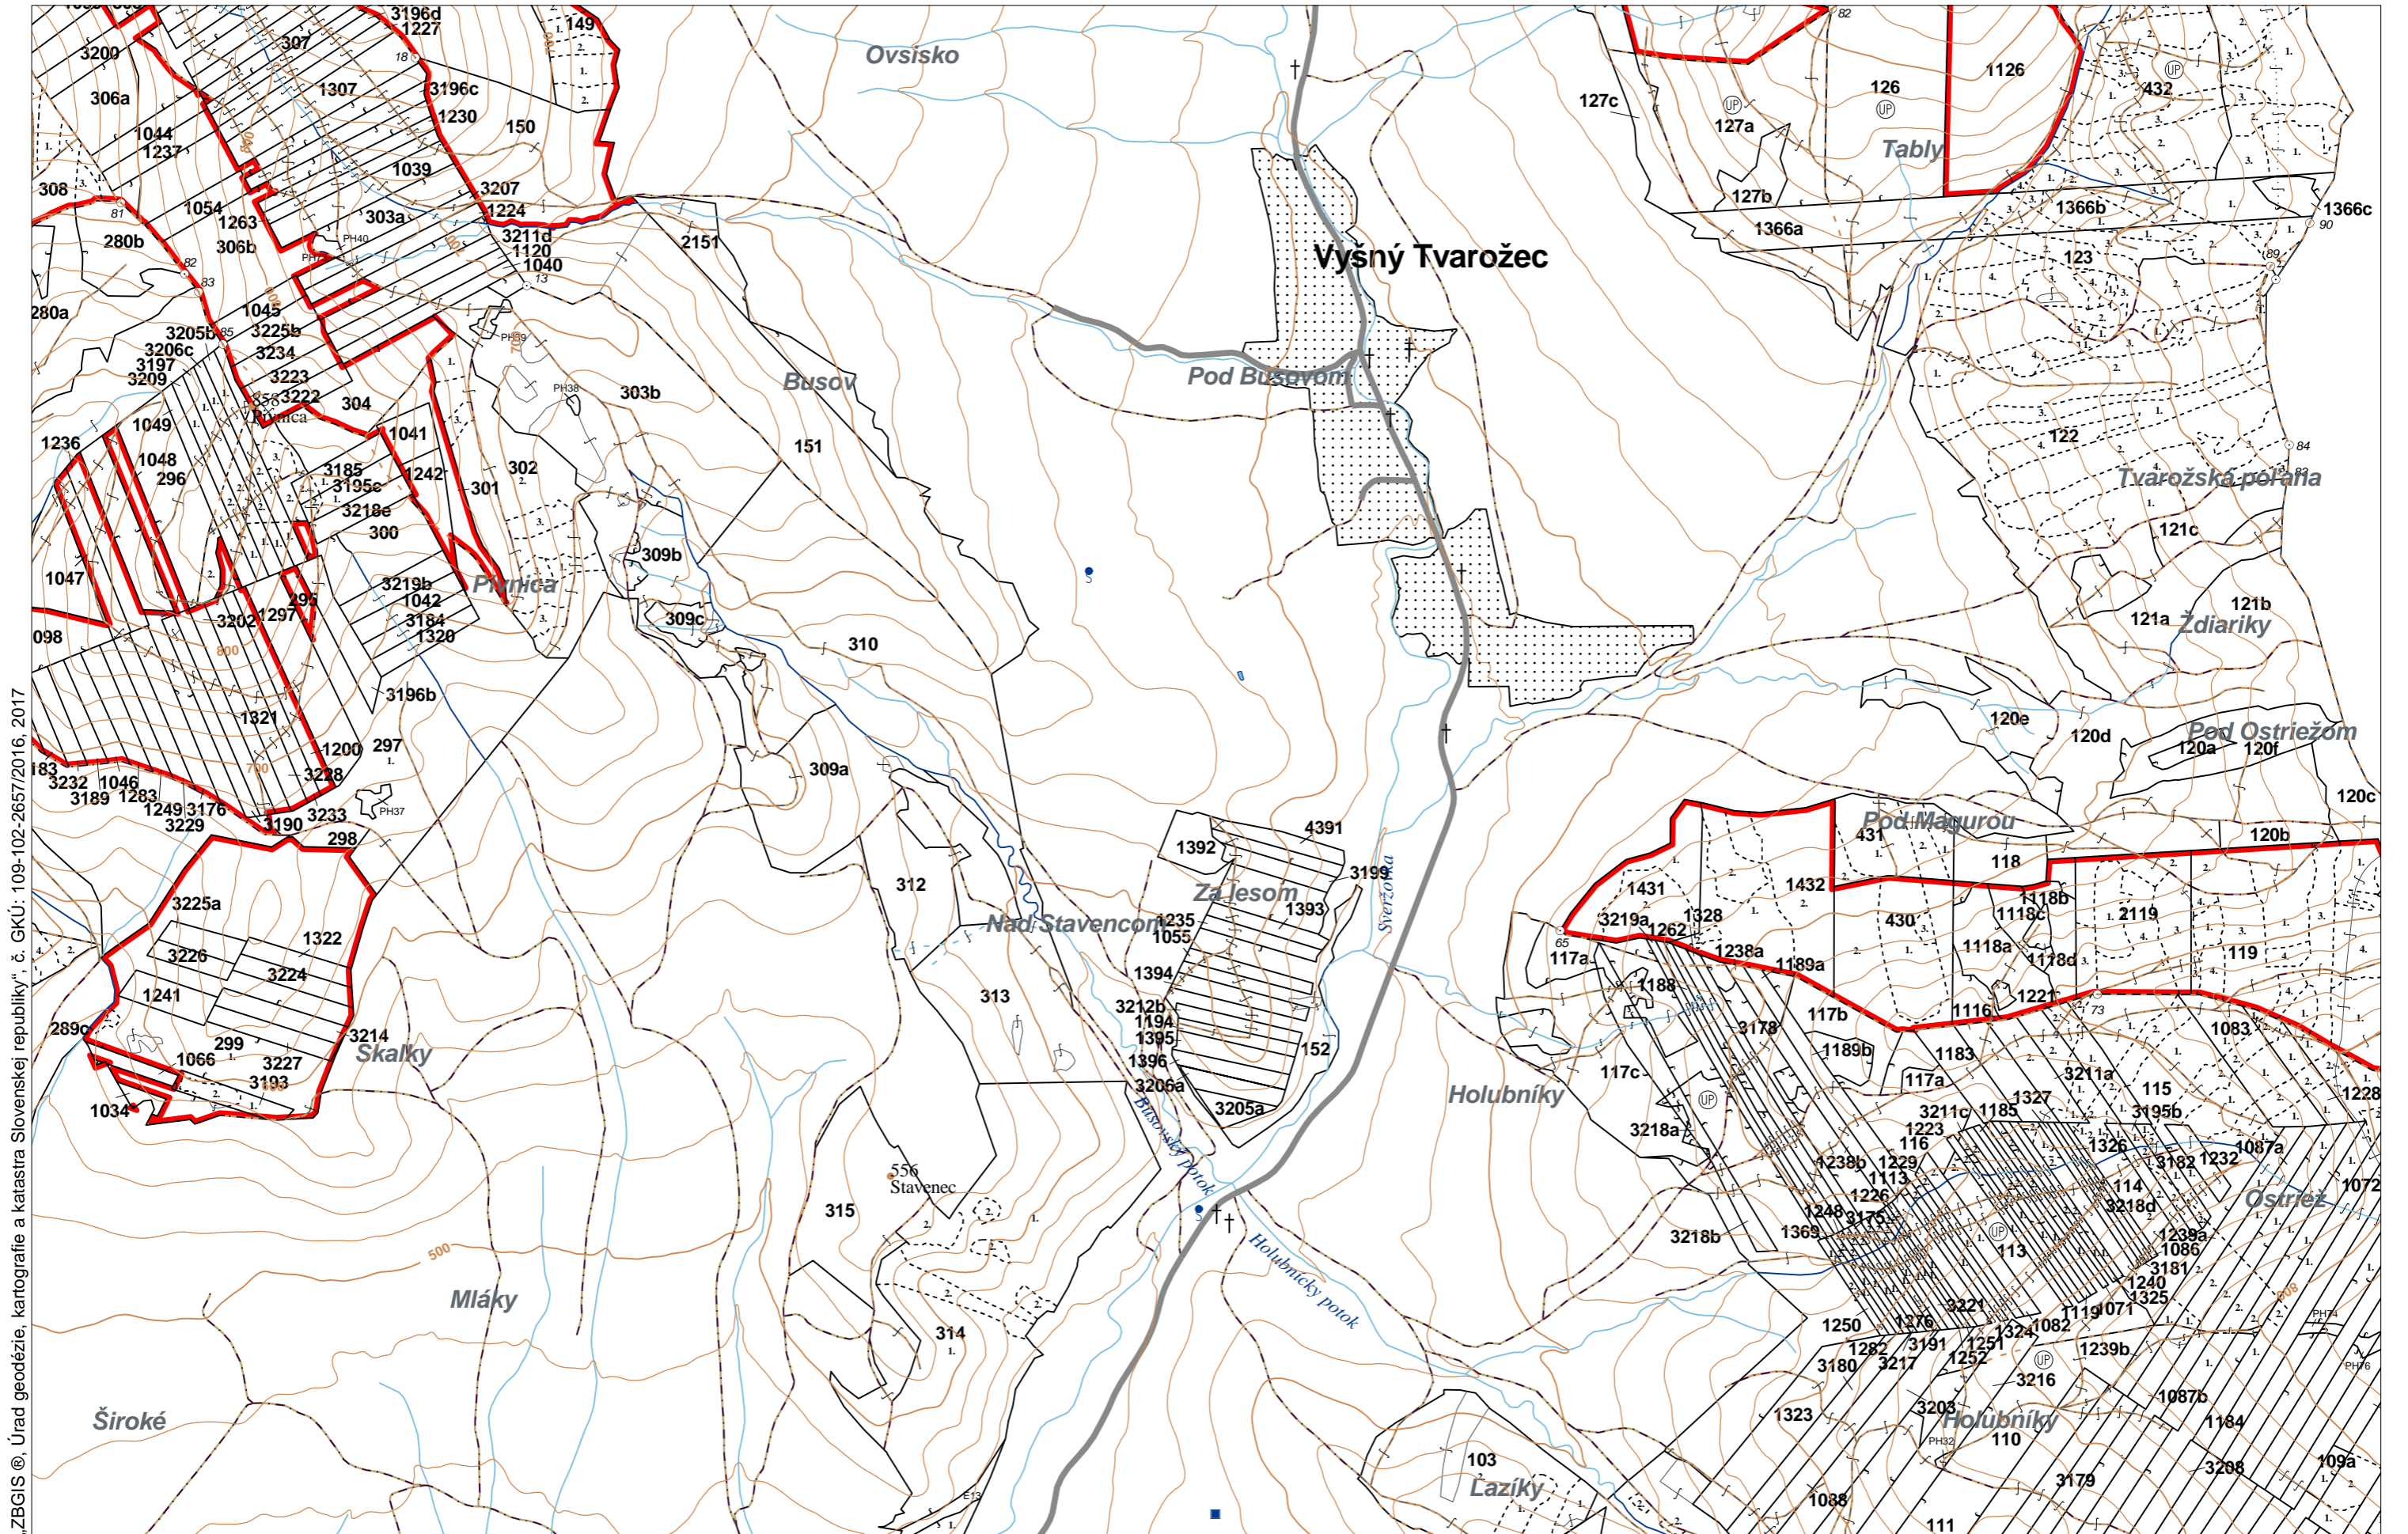

OBRYSOVÁ MAPA  
LC Lesy na LHC Bardejov  
Obhospodarovateľ: Kohút Peter

„ZBGIS ©, Úrad geodézie, kartografie a katastra Slovenskej republiky“, č. GKÚ: 109-102-2657/2016, 2017

PORASTOVÁ MAPA  
LC Lesy na LHC Bardejov  
Obhospodarovateľ: Kohút Peter

„ZBGIS ©, Úrad geodézie, kartografie a katastra Slovenskej republiky“, č. GKÚ: 109-102-2657/2016, 2017

stav k 1.1.2023

1 : 10 000

Vyhotovil: SLS, a.s., Taxačná divízia Prešov

LHC: BARDEJOV

LC: Lesy na LHC Bardejov

Platnosť PSL: 2023-2032

Obhospodarovateľ: Kohút Peter

PV2

**Porovnávací výkaz starého a nového označenia**

Stará JPRL							Nová JPRL			
Dc	Čp	Ps	OP	Časť	Staré LHC	Starý plán (kód, názov)	Dc	Čp	Ps	KL
1221	1			100	BARDEJOV	LA067 NEŠTÁTNE LESY NA LHC BARDEJOV	1221	1		H
1221	2			100	BARDEJOV	LA067 NEŠTÁTNE LESY NA LHC BARDEJOV	1221	2		H
1223	1			100	BARDEJOV	LA067 NEŠTÁTNE LESY NA LHC BARDEJOV	1223	1		H
1223	2			100	BARDEJOV	LA067 NEŠTÁTNE LESY NA LHC BARDEJOV	1223	2		H
1224				100	BARDEJOV	LA067 NEŠTÁTNE LESY NA LHC BARDEJOV	1224			H