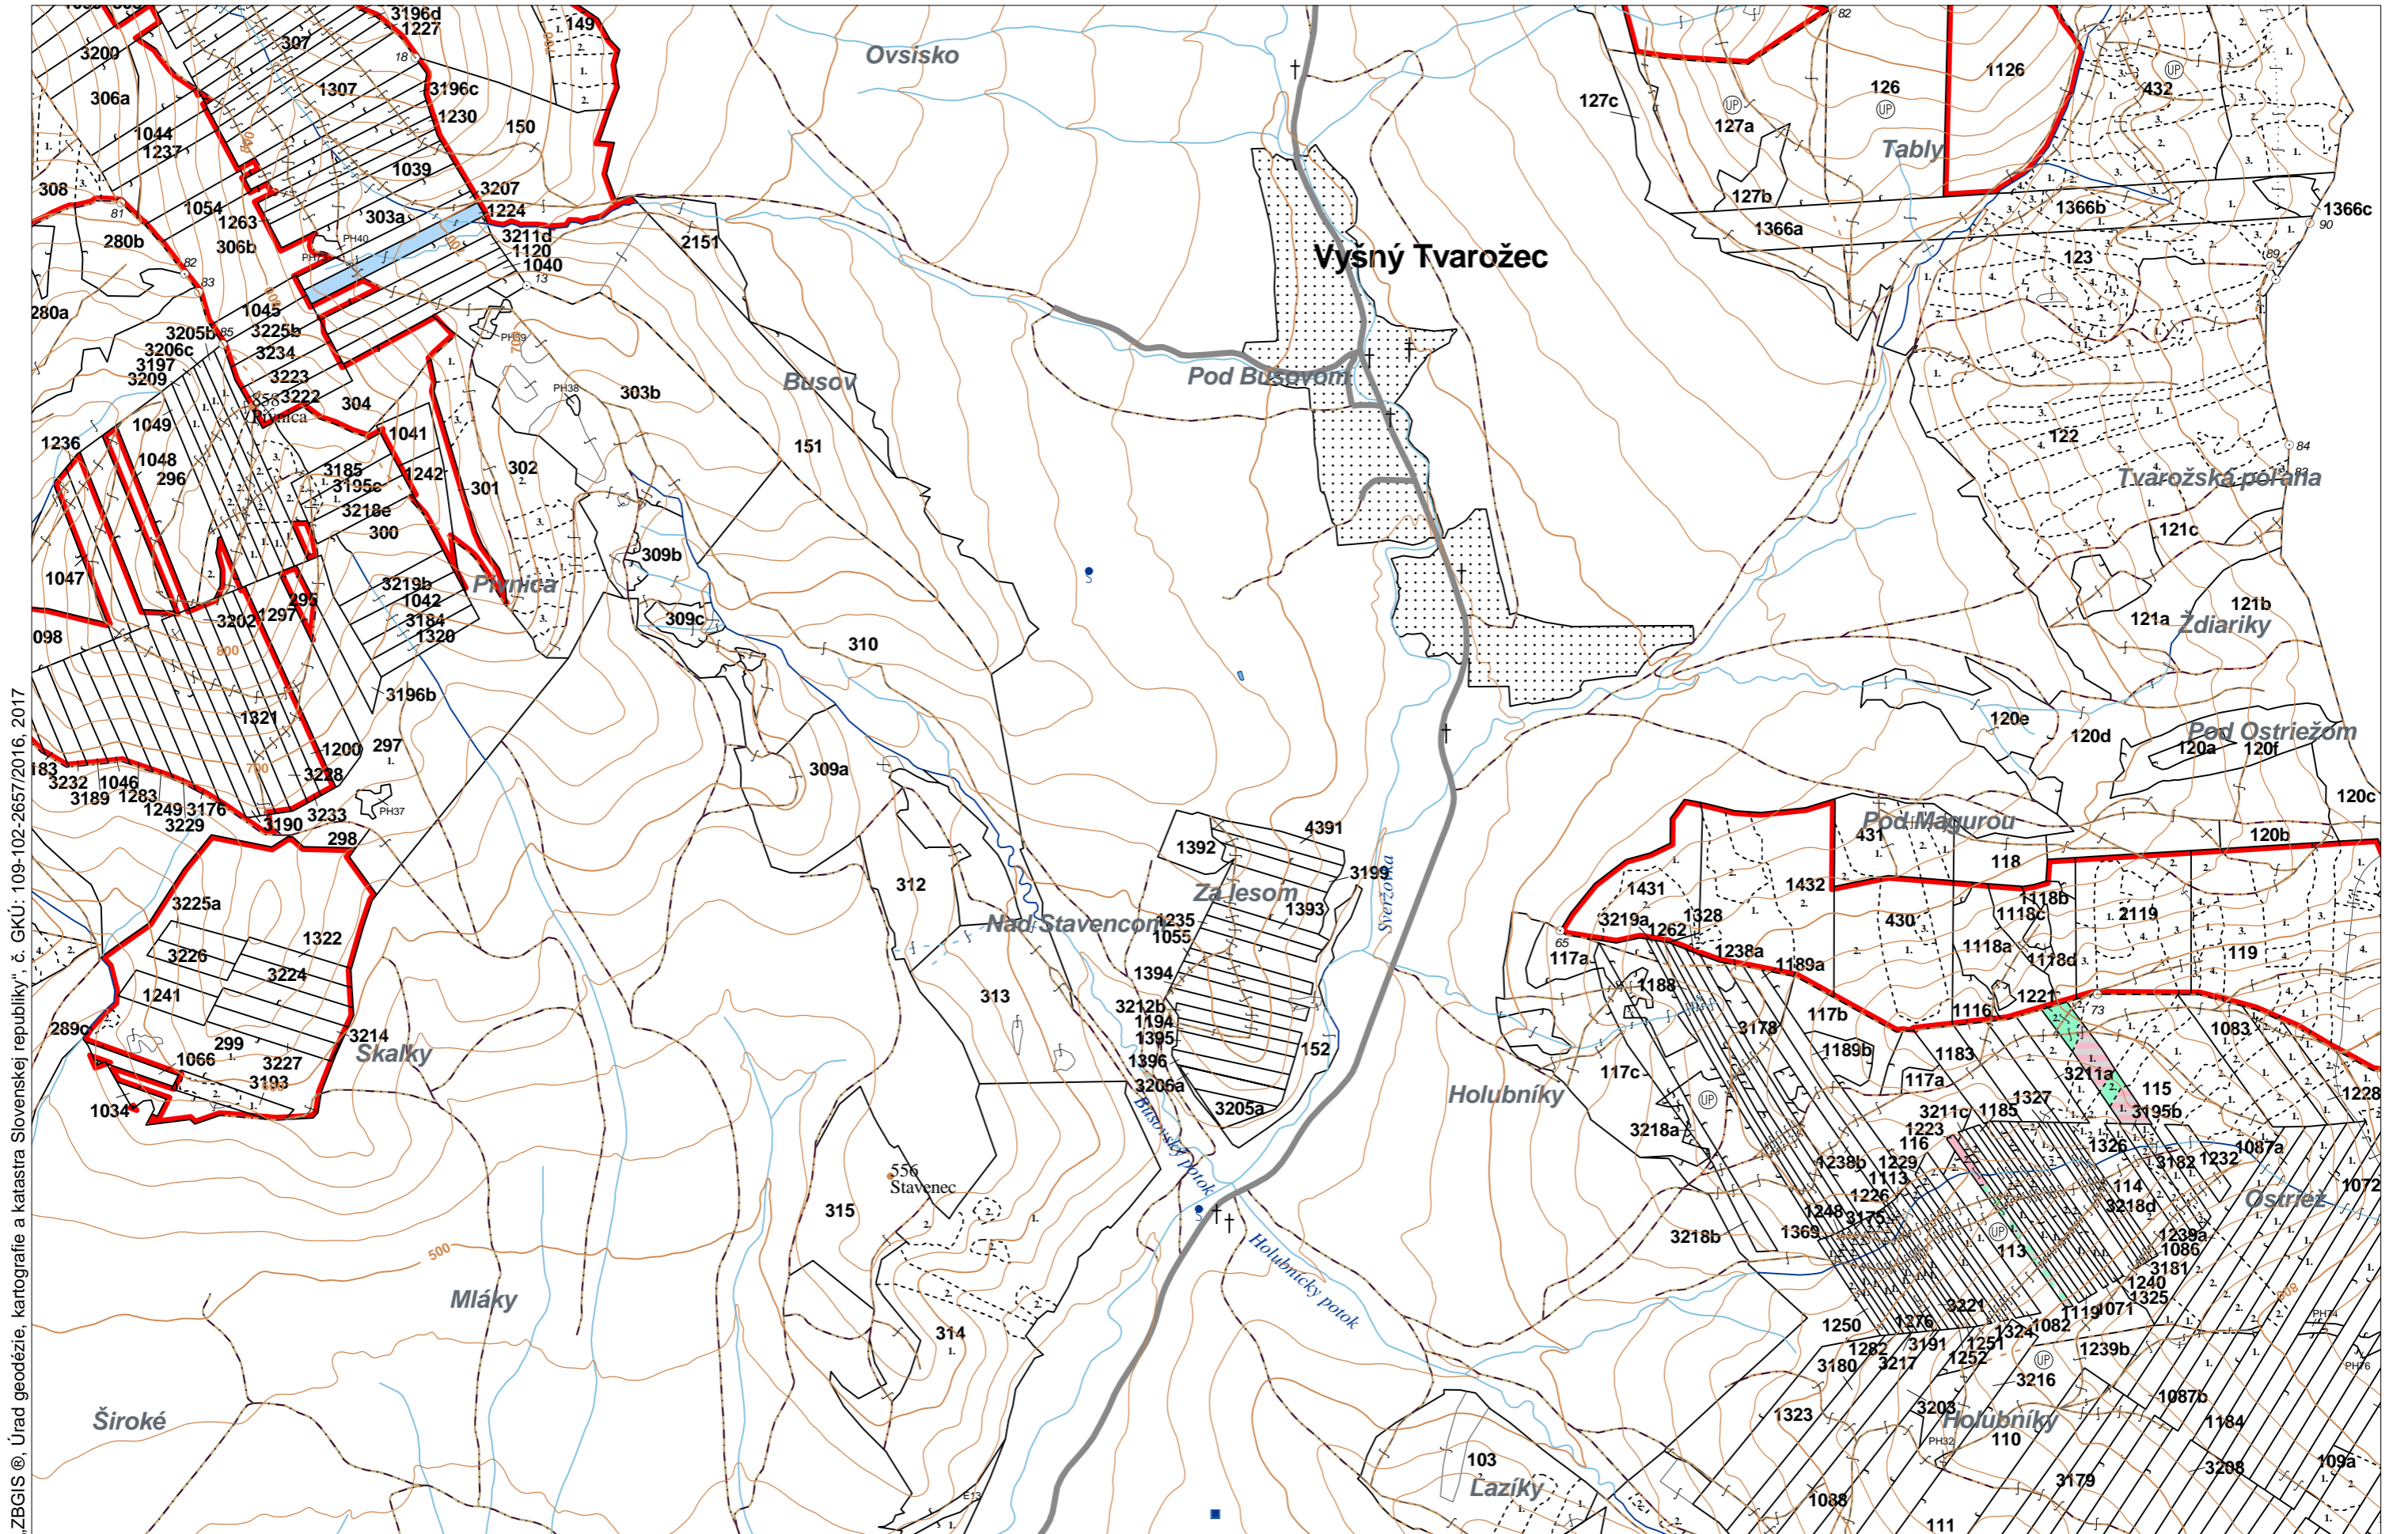

OBRYSOVÁ MAPA  
LC Lesy na LHC Bardejov  
Obhospodarovateľ: Kohút Peter

„ZBGIS ©, Úrad geodézie, kartografie a katastra Slovenskej republiky“, č. GKÚ: 109-102-2657/2016, 2017

PORASTOVÁ MAPA  
LC Lesy na LHC Bardejov  
Obhospodarovateľ: Kohút Peter

„ZBGIS ©, Úrad geodézie, kartografie a katastra Slovenskej republiky“, č. GKÚ: 109-102-2657/2016, 2017

stav k 1.1.2023

1 : 10 000

Vyhotovil: SLS, a.s., Taxačná divízia Prešov

LHC: BARDEJOV

LC: Lesy na LHC Bardejov

Platnosť PSL: 2023-2032

Obhospodarovateľ: Kohút Peter

PV2

**Porovnávací výkaz starého a nového označenia**

Stará JPRL							Nová JPRL			
Dc	Čp	Ps	OP	Časť	Staré LHC	Starý plán (kód, názov)	Dc	Čp	Ps	KL
1221	1			100	BARDEJOV	LA067 NEŠTÁTNE LESY NA LHC BARDEJOV	1221	1		H
1221	2			100	BARDEJOV	LA067 NEŠTÁTNE LESY NA LHC BARDEJOV	1221	2		H
1223	1			100	BARDEJOV	LA067 NEŠTÁTNE LESY NA LHC BARDEJOV	1223	1		H
1223	2			100	BARDEJOV	LA067 NEŠTÁTNE LESY NA LHC BARDEJOV	1223	2		H
1224				100	BARDEJOV	LA067 NEŠTÁTNE LESY NA LHC BARDEJOV	1224			H