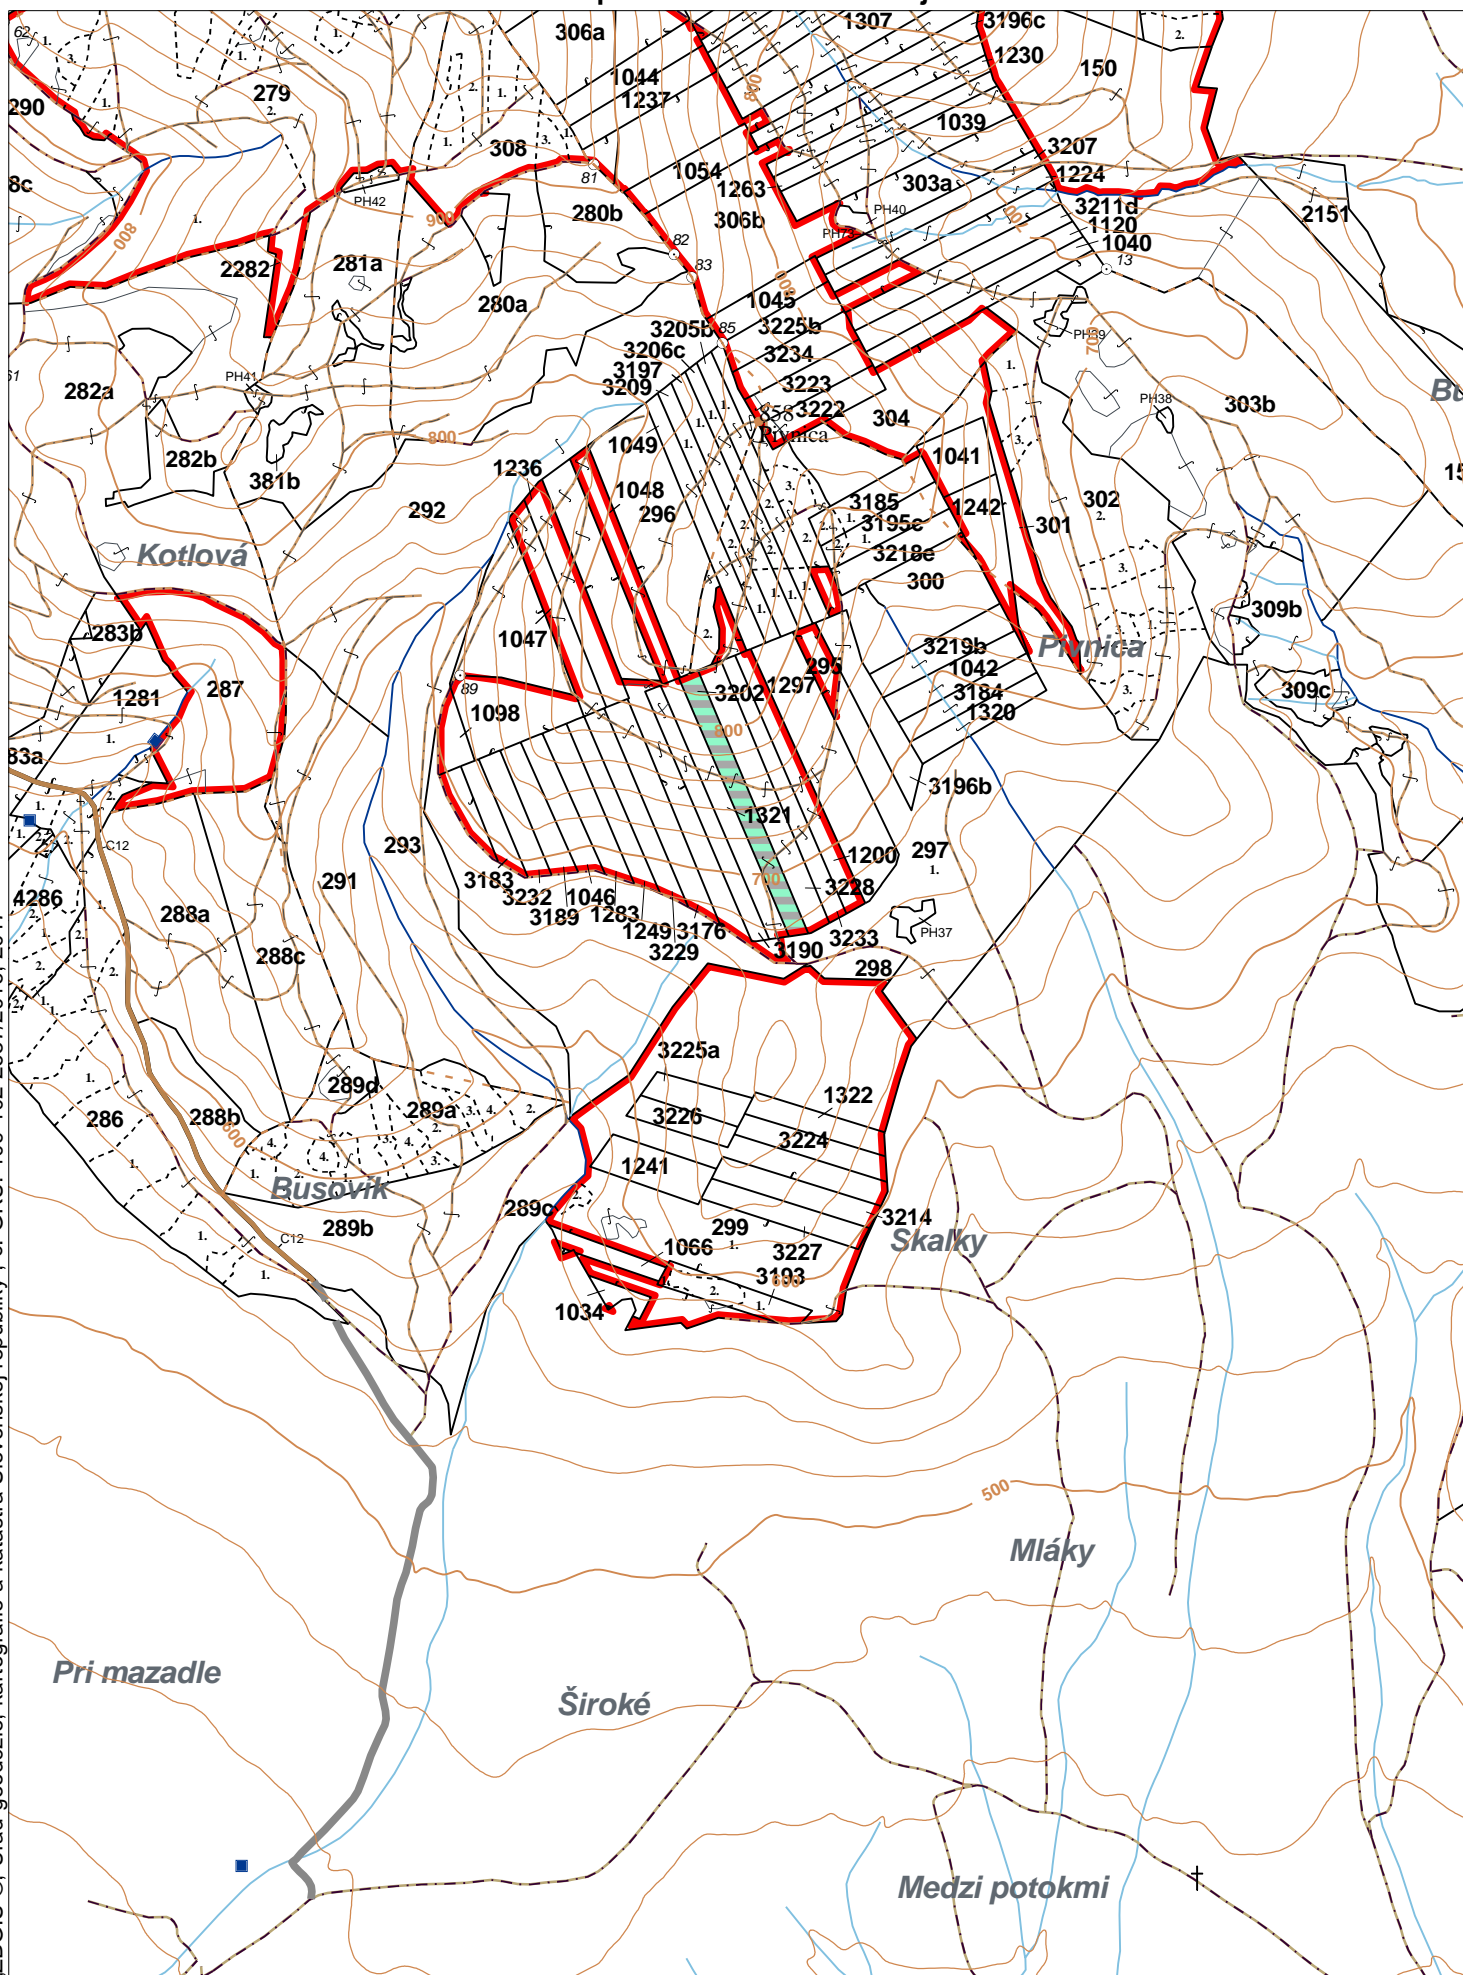

OBRYSOVÁ MAPA
LC Lesy na LHC Bardejov
Obhospodarovateľ: Kohút Juraj

ZBGIS ©, Úrad geodézie, kartografie a katastra Slovenskej republiky, č. GKÚ: 109-102-2657/2016, 2017

PORASTOVÁ MAPA
LC Lesy na LHC Bardejov
Obhospodarovateľ: Kohút Juraj

ZBGIS ©, Úrad geodézie, kartografie a katastra Slovenskej republiky, č. GKÚ: 109-102-2657/2016, 2017

LHC: BARDEJOV

LC: Lesy na LHC Bardejov

Platnosť PSL: 2023-2032

Obhospodarovateľ: Kohút Juraj

PV2

Porovnávací výkaz starého a nového označenia

Stará JPRL						Nová JPRL					
Dc	Čp	Ps	OP	Časť	Staré LHC	Starý plán (kód, názov)		Dc	Čp	Ps	KL
295				80	BARDEJOV	LA066	LESY BARDEJOV	3202			O
297	1			20	BARDEJOV	LA066	LESY BARDEJOV	3202			O