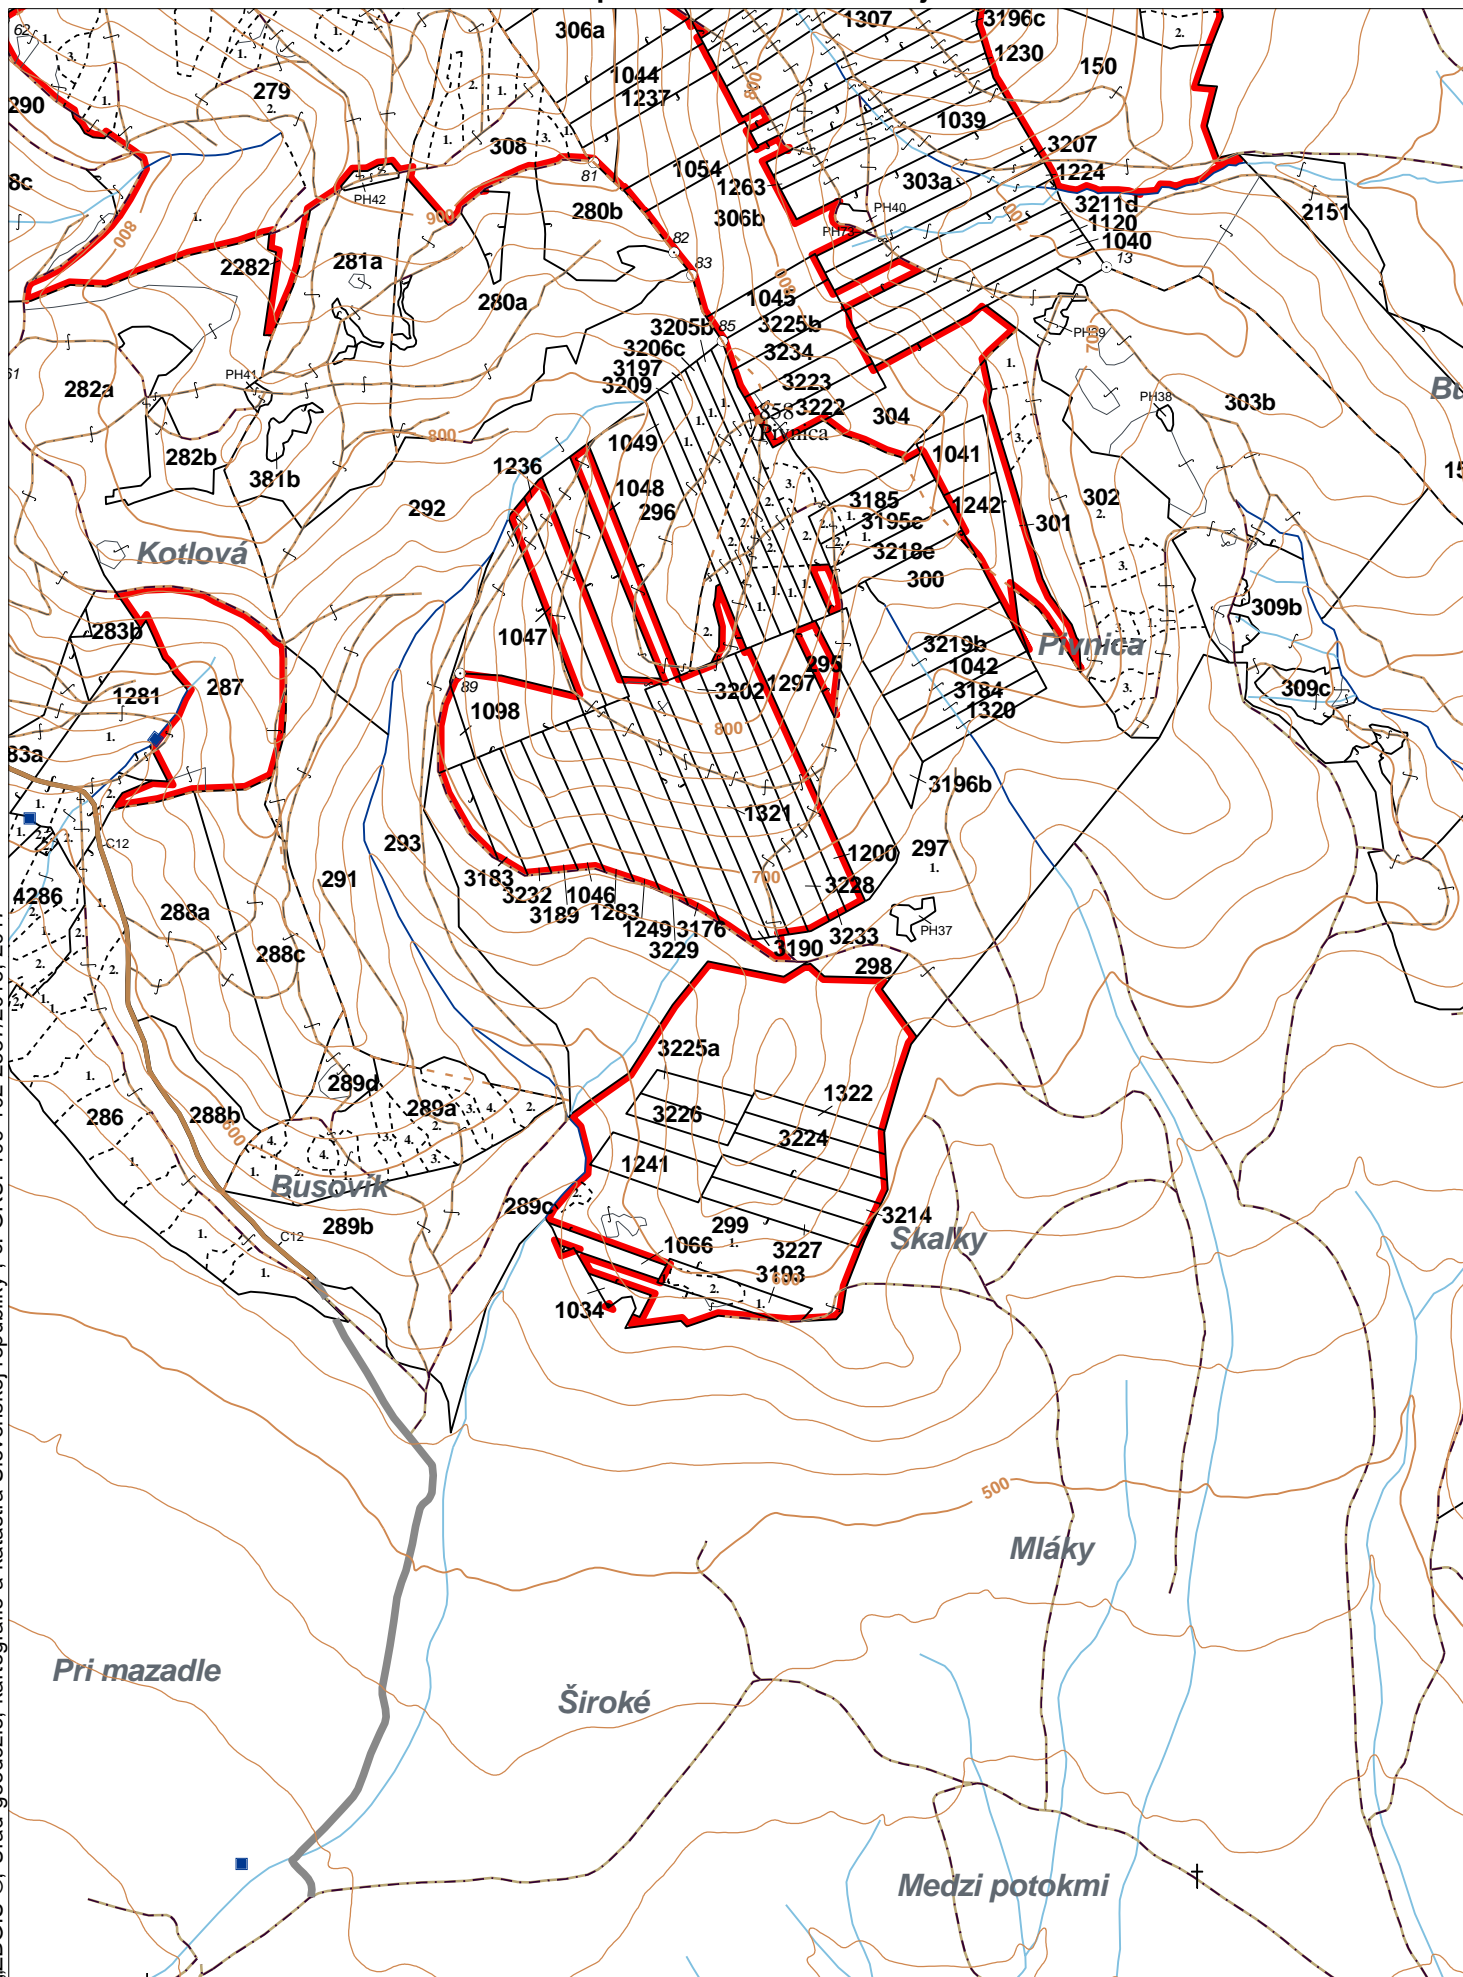

OBRYSOVÁ MAPA
LC Lesy na LHC Bardejov
Obhospodarovateľ: Kohút Juraj

ZBGIS ©, Úrad geodézie, kartografie a katastra Slovenskej republiky, č. GKÚ: 109-102-2657/2016, 2017

PORASTOVÁ MAPA
LC Lesy na LHC Bardejov
Obhospodarovateľ: Kohút Juraj

ZBGIS ©, Úrad geodézie, kartografie a katastra Slovenskej republiky, č. GKÚ: 109-102-2657/2016, 2017

LHC: BARDEJOV

LC: Lesy na LHC Bardejov

Platnosť PSL: 2023-2032

Obhospodarovateľ: Kohút Juraj

PV2

Porovnávací výkaz starého a nového označenia

Stará JPRL						Nová JPRL					
Dc	Čp	Ps	OP	Časť	Staré LHC	Starý plán (kód, názov)		Dc	Čp	Ps	KL
295				80	BARDEJOV	LA066	LESY BARDEJOV	3202			O
297	1			20	BARDEJOV	LA066	LESY BARDEJOV	3202			O