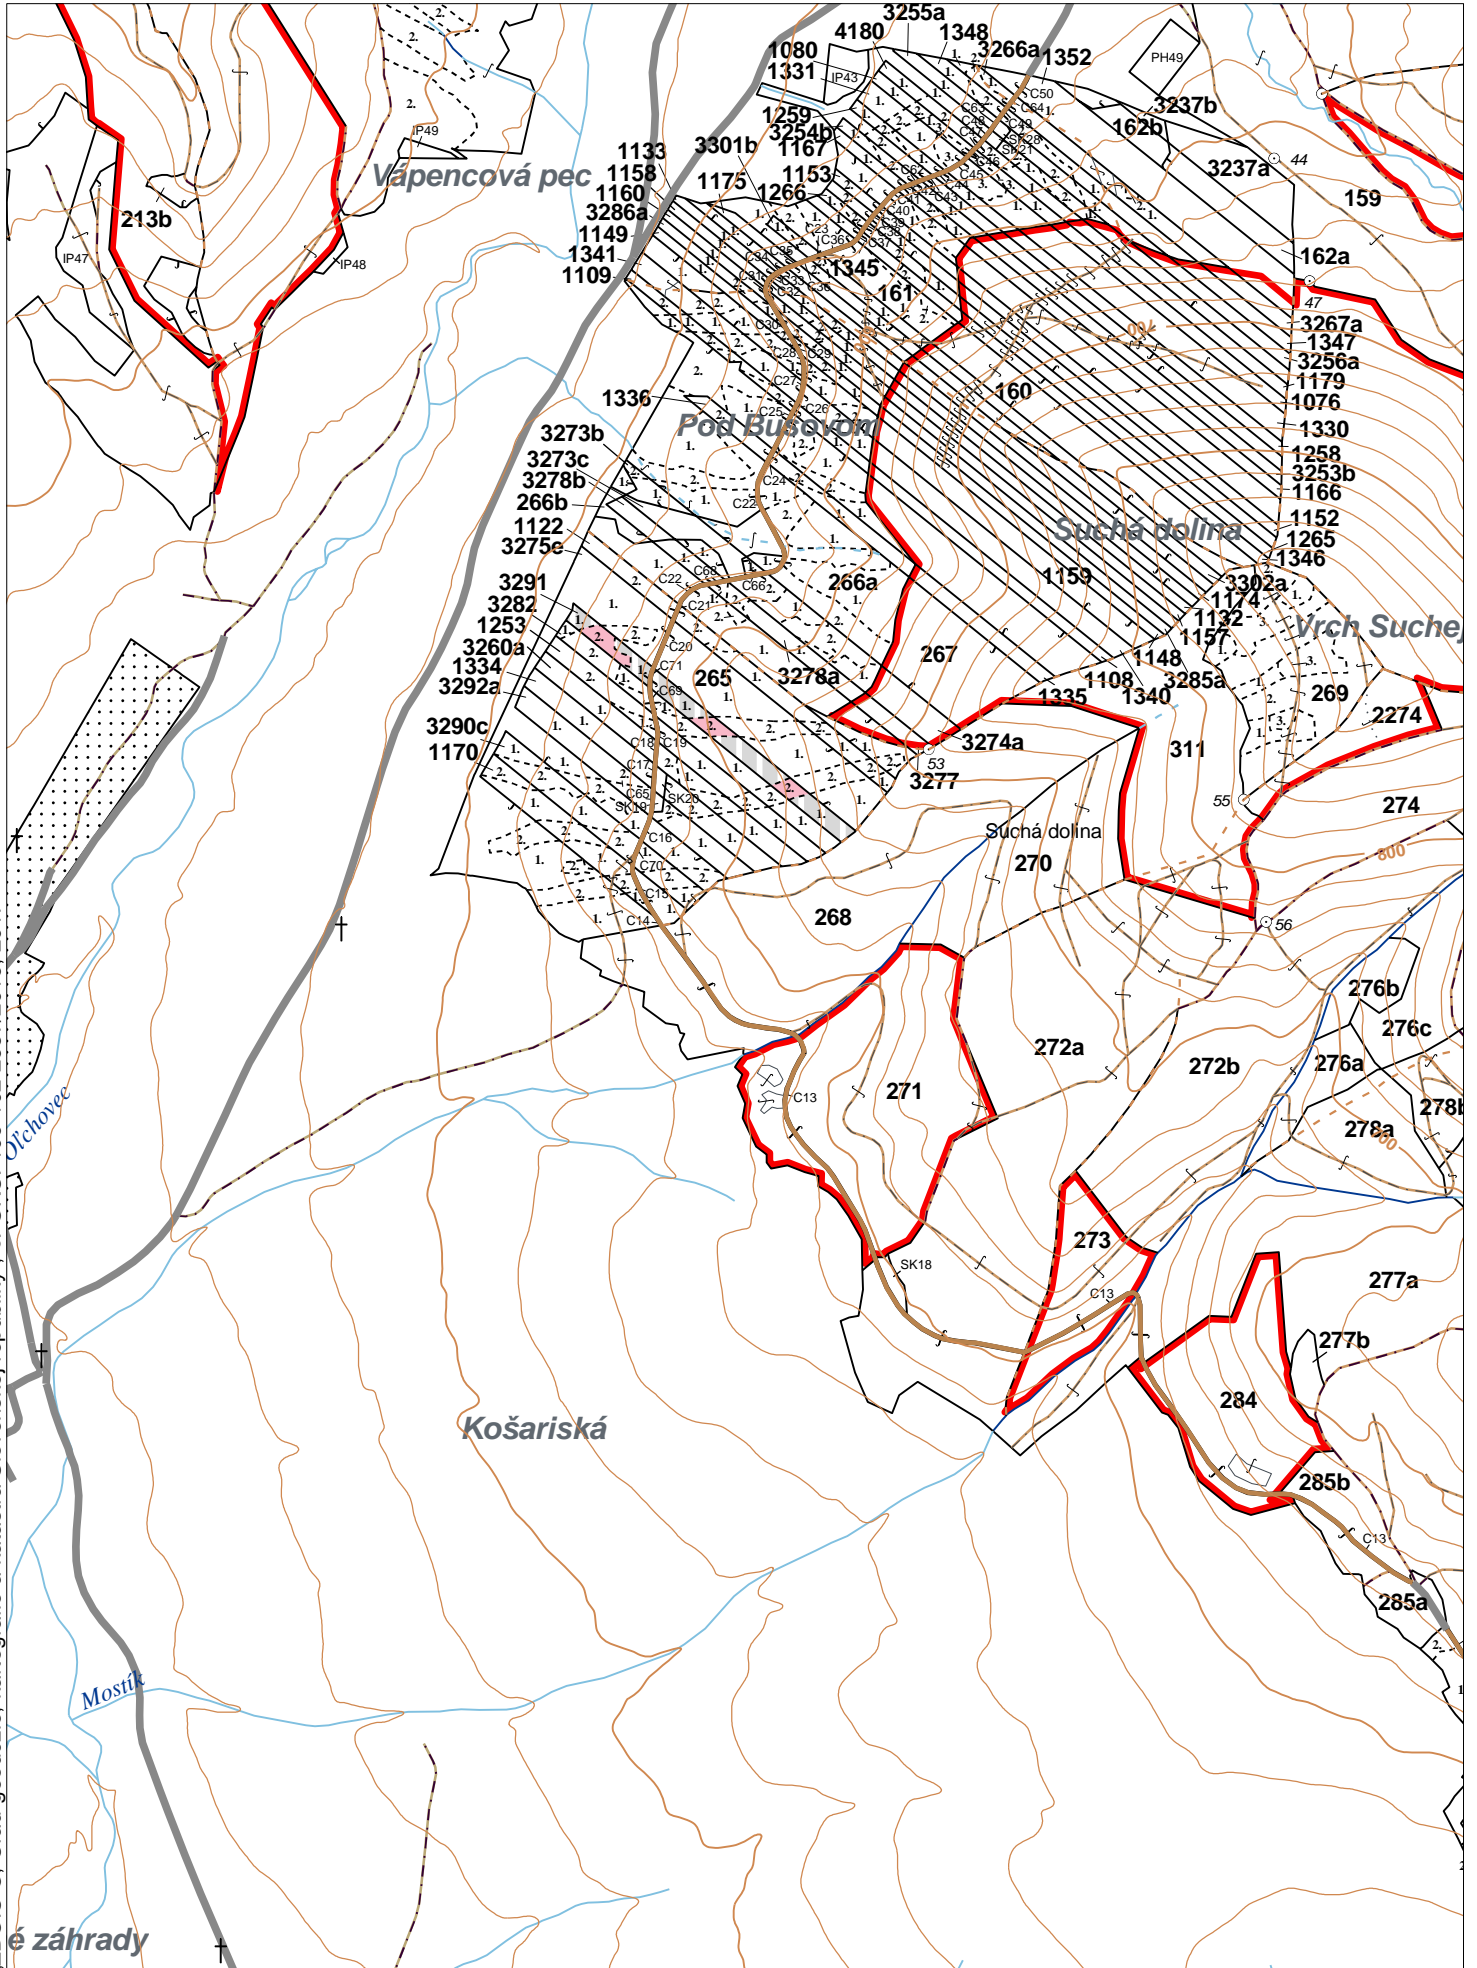

OBRYSOVÁ MAPA
LC Lesy na LHC Bardejov
Obhospodarovateľ: Belejčák Ivo a Renčko J.

ZBGIS ©, Úrad geodézie, kartografie a katastra Slovenskej republiky, č. GKÚ: 109-102-2657/2016, 2017

é záhrady

stav k 1.1.2023

1 : 10 000

Vyhotovil: SLS, a.s., Banská Bystrica

PORASTOVÁ MAPA
LC Lesy na LHC Bardejov
Obhospodarovateľ: Belejčák Ivo a Renčko J.

ZBGIS ©, Úrad geodézie, kartografie a katastra Slovenskej republiky, č. GKÚ: 109-102-2657/2016, 2017

PV2

Porovnávací výkaz starého a nového označenia

Stará JPRL						Nová JPRL						
Dc	Čp	Ps	OP	Časť	Staré LHC	Starý plán (kód, názov)			Dc	Čp	Ps	KL
265	1			100	BARDEJOV	LA067	NEŠTÁTNE LESY NA LHC BARDEJOV			3291	1	H
265	2			100	BARDEJOV	LA067	NEŠTÁTNE LESY NA LHC BARDEJOV			3291	2	H