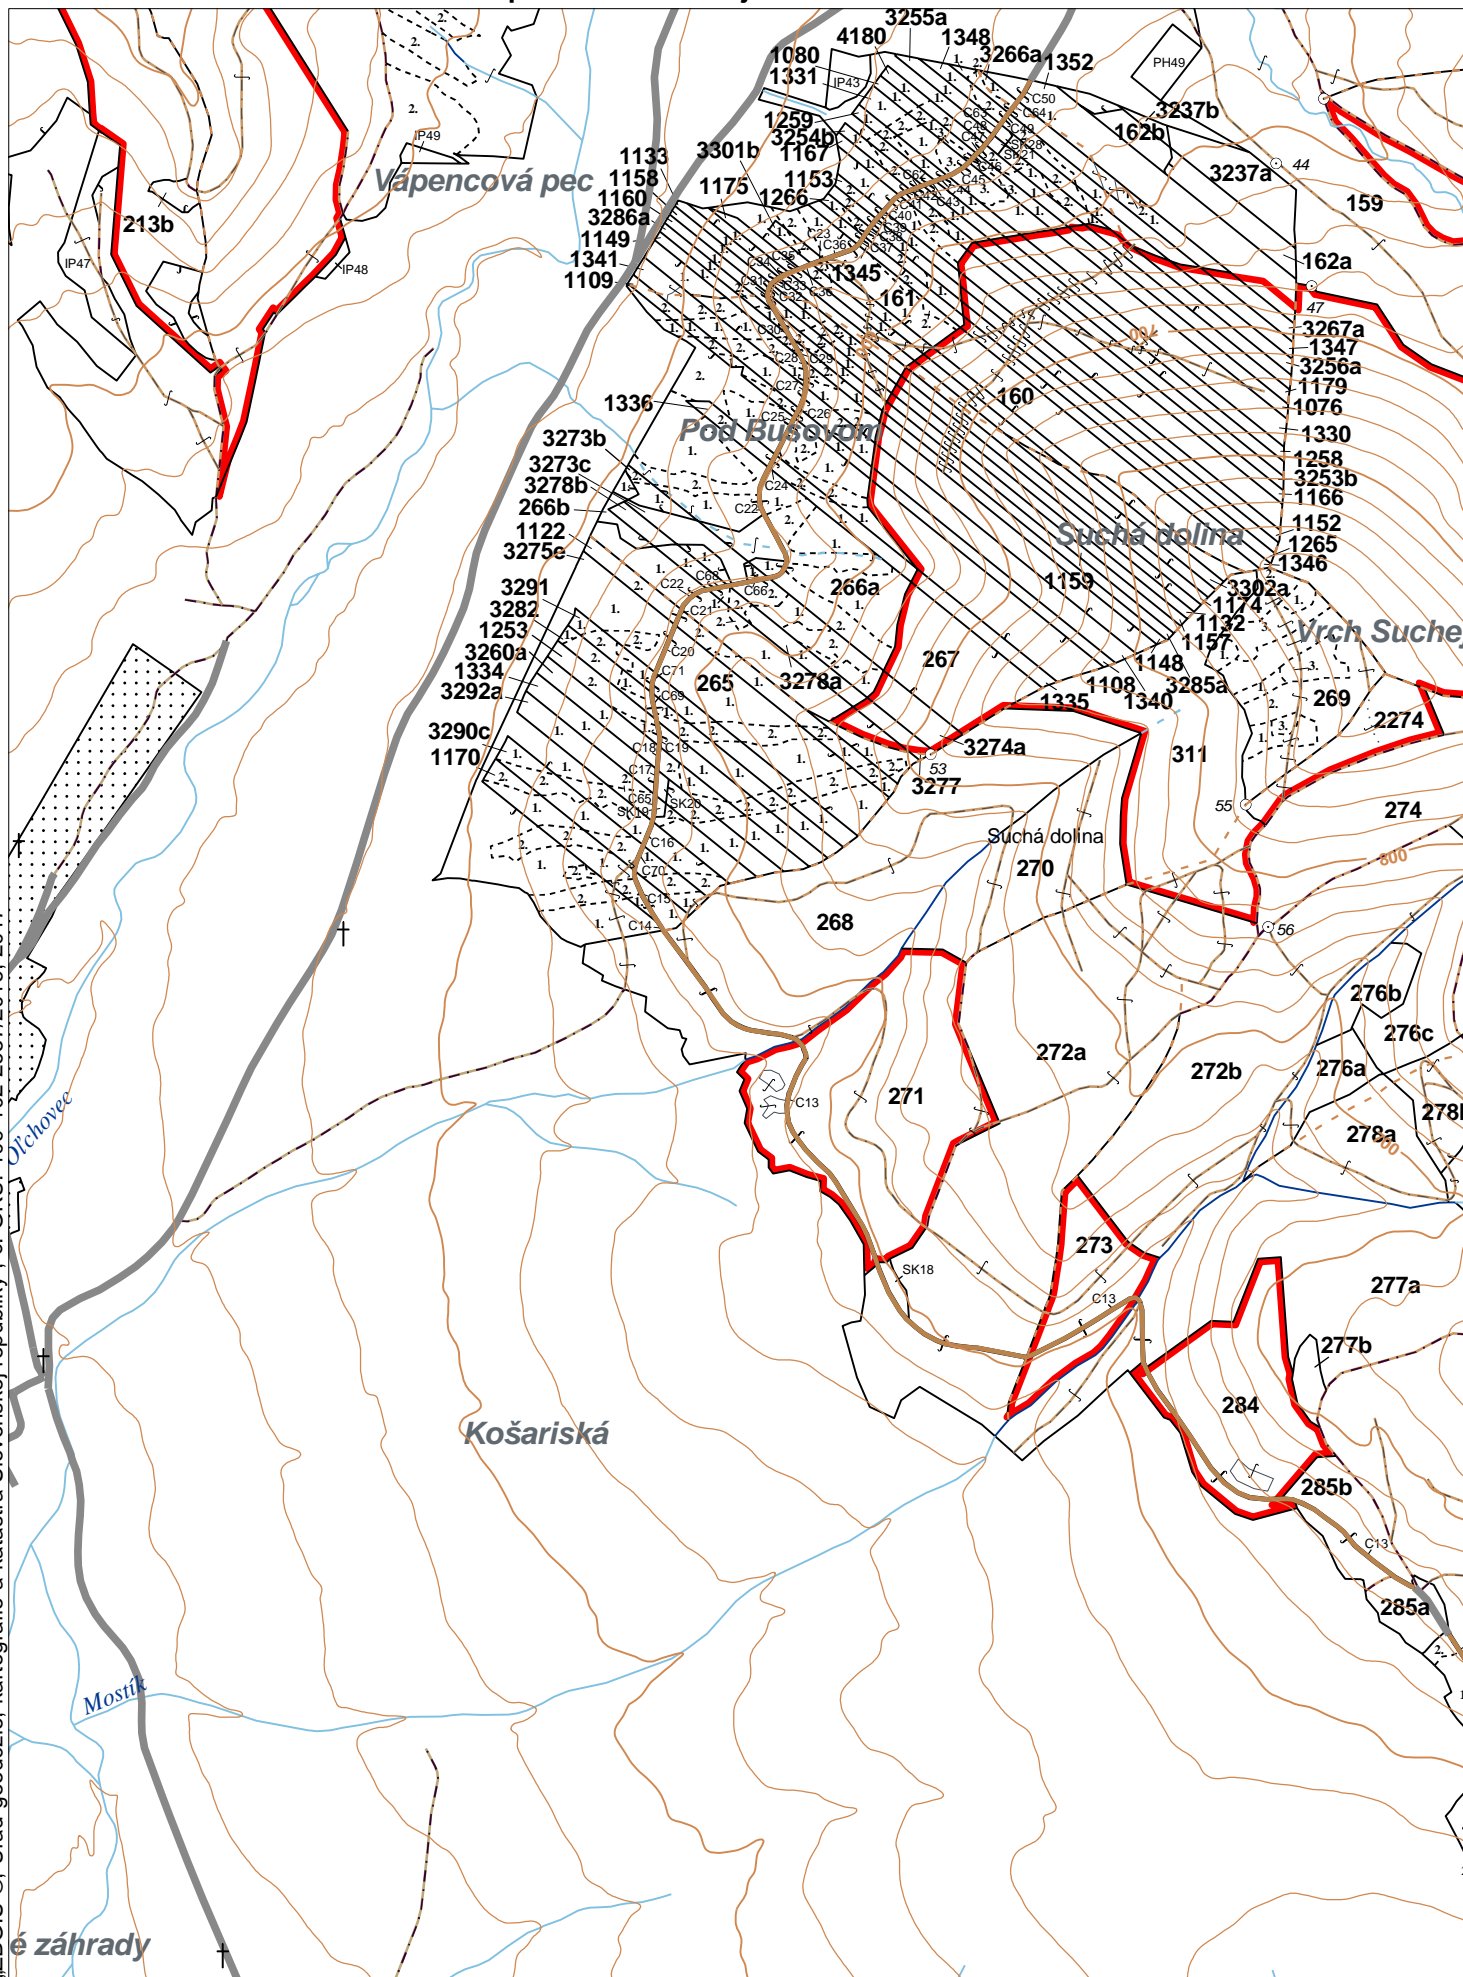

OBRYSOVÁ MAPA
LC Lesy na LHC Bardejov
Obhospodarovateľ: Belejčák Ivo a Renčko J.

ZBGIS ©, Úrad geodézie, kartografie a katastra Slovenskej republiky, č. GKÚ: 109-102-2657/2016, 2017

é záhrady

stav k 1.1.2023

1 : 10 000

Vyhotovil: SLS, a.s., Banská Bystrica

PORASTOVÁ MAPA
LC Lesy na LHC Bardejov
Obhospodarovateľ: Belejčák Ivo a Renčko J.

ZBGIS ©, Úrad geodézie, kartografie a katastra Slovenskej republiky, č. GKÚ: 109-102-2657/2016, 2017

PV2

Porovnávací výkaz starého a nového označenia

Stará JPRL						Nová JPRL						
Dc	Čp	Ps	OP	Časť	Staré LHC	Starý plán (kód, názov)			Dc	Čp	Ps	KL
265	1			100	BARDEJOV	LA067	NEŠTÁTNE LESY NA LHC BARDEJOV			3291	1	H
265	2			100	BARDEJOV	LA067	NEŠTÁTNE LESY NA LHC BARDEJOV			3291	2	H