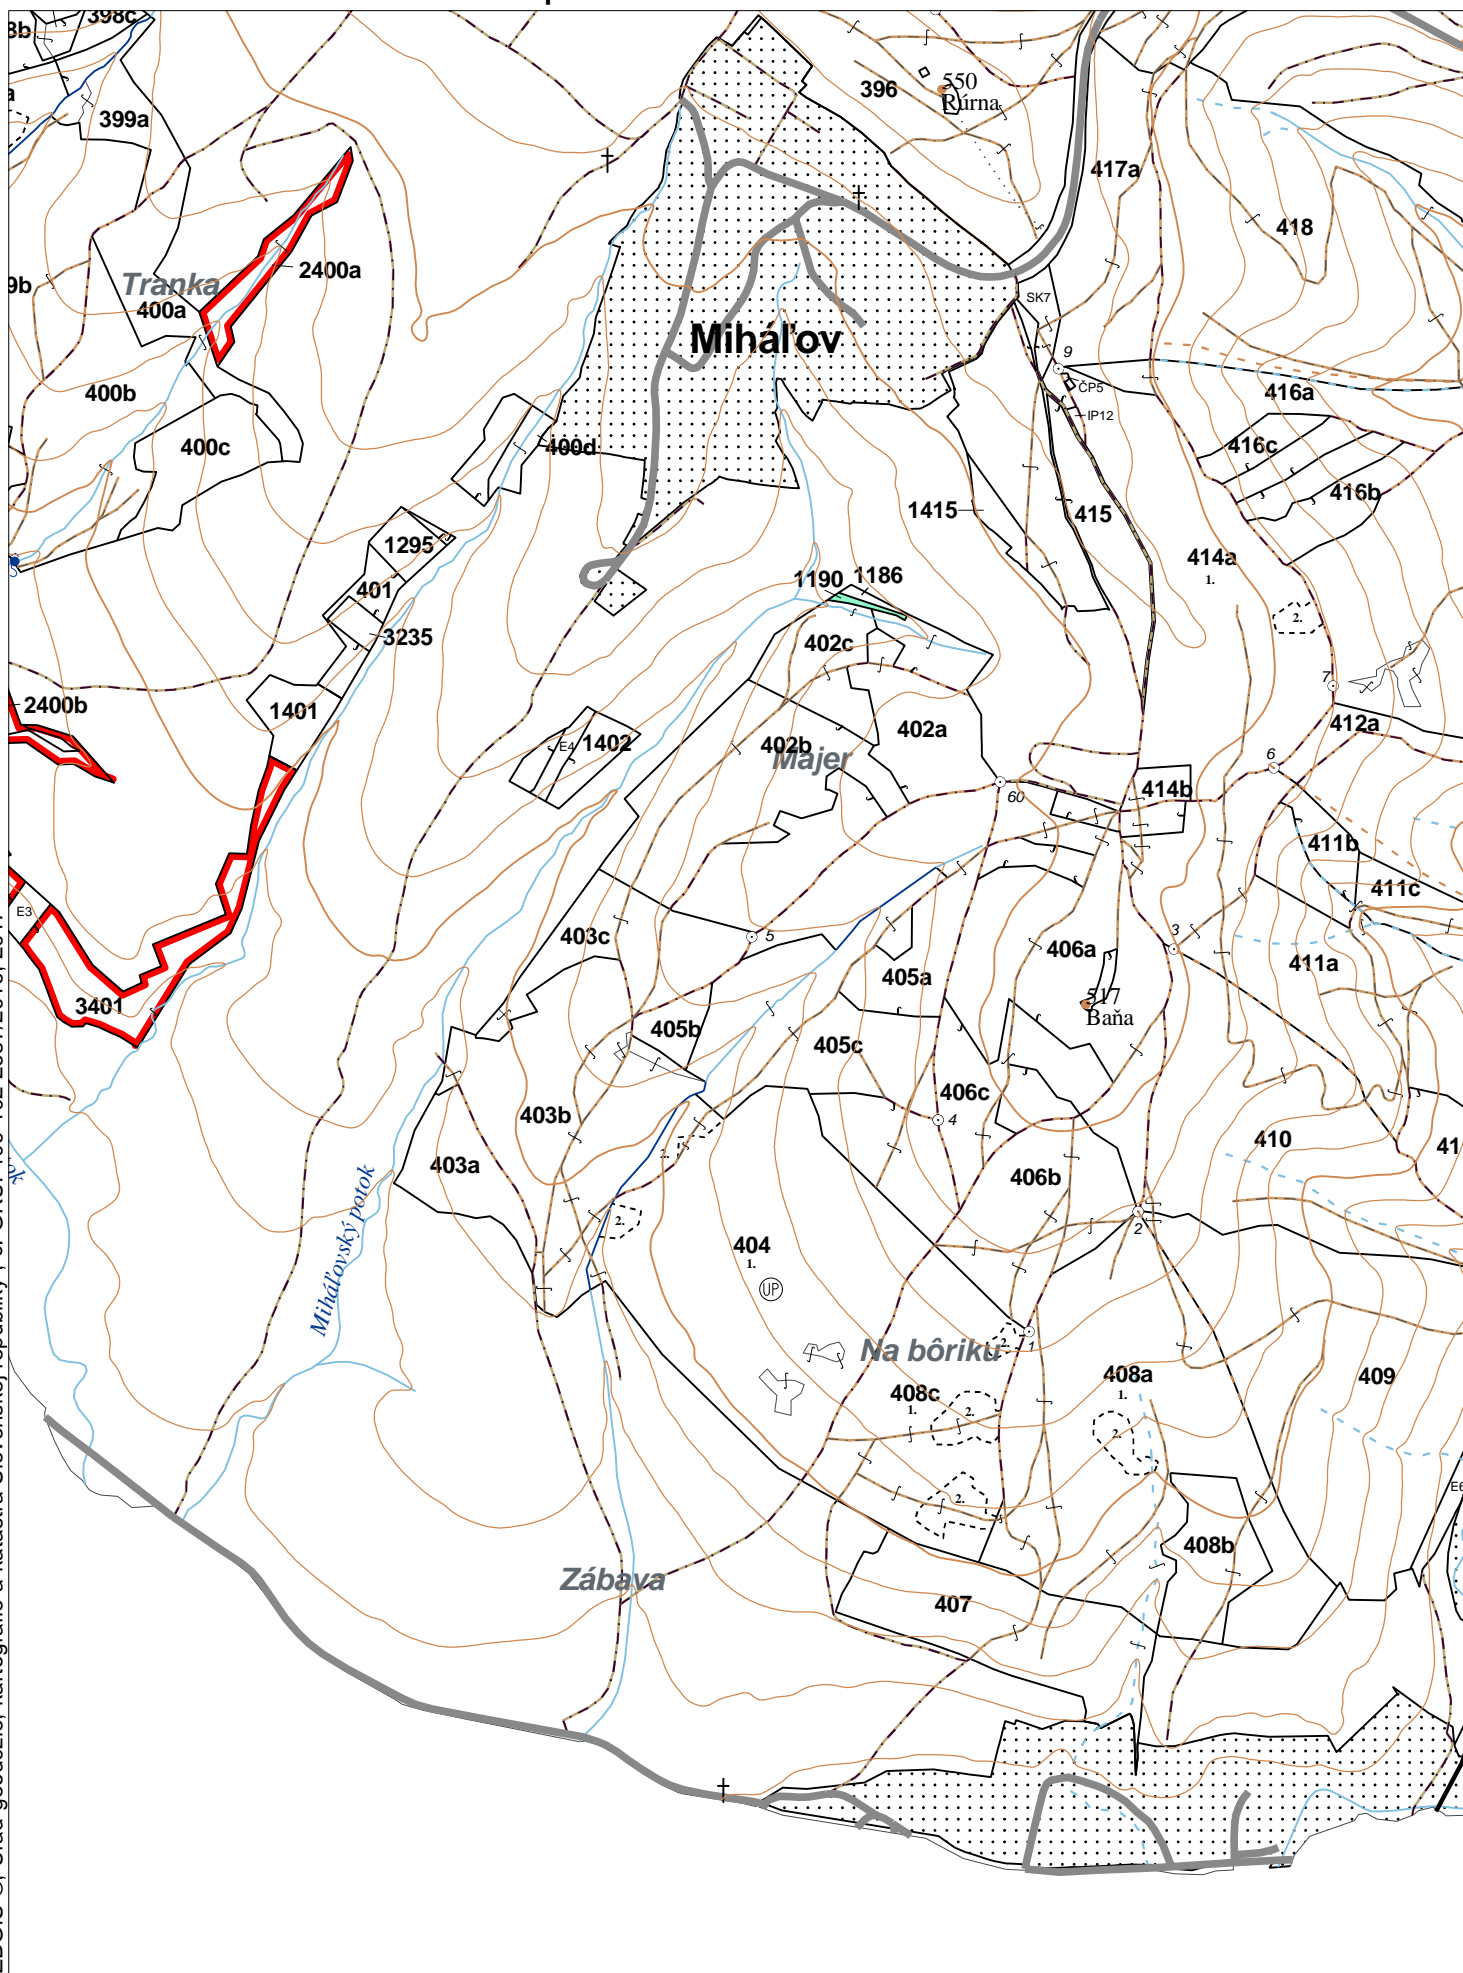

OBRYSOVÁ MAPA
LC Lesy na LHC Bardejov
Obhospodarovateľ: Kmeciková Monika

ZBGIS ©, Úrad geodézie, kartografie a katastra Slovenskej republiky, č. GKÚ: 109-102-2657/2016, 2017

PORASTOVÁ MAPA
LC Lesy na LHC Bardejov
Obhospodarovateľ: Kmeciková Monika

ZBGIS ©, Úrad geodézie, kartografie a katastra Slovenskej republiky, č. GKÚ: 109-102-2657/2016, 2017

LHC: BARDEJOV

LC: Lesy na LHC Bardejov

Platnosť PSL: 2023-2032

Obhospodarovateľ: Kmeciková Monika

PV2

Porovnávací výkaz starého a nového označenia

Stará JPRL						Nová JPRL					
Dc	Čp	Ps	OP	Časť	Staré LHC	Starý plán (kód, názov)		Dc	Čp	Ps	KL
1190				100	BARDEJOV	LA067	NEŠTÁTNE LESY NA LHC BARDEJOV	1190			H