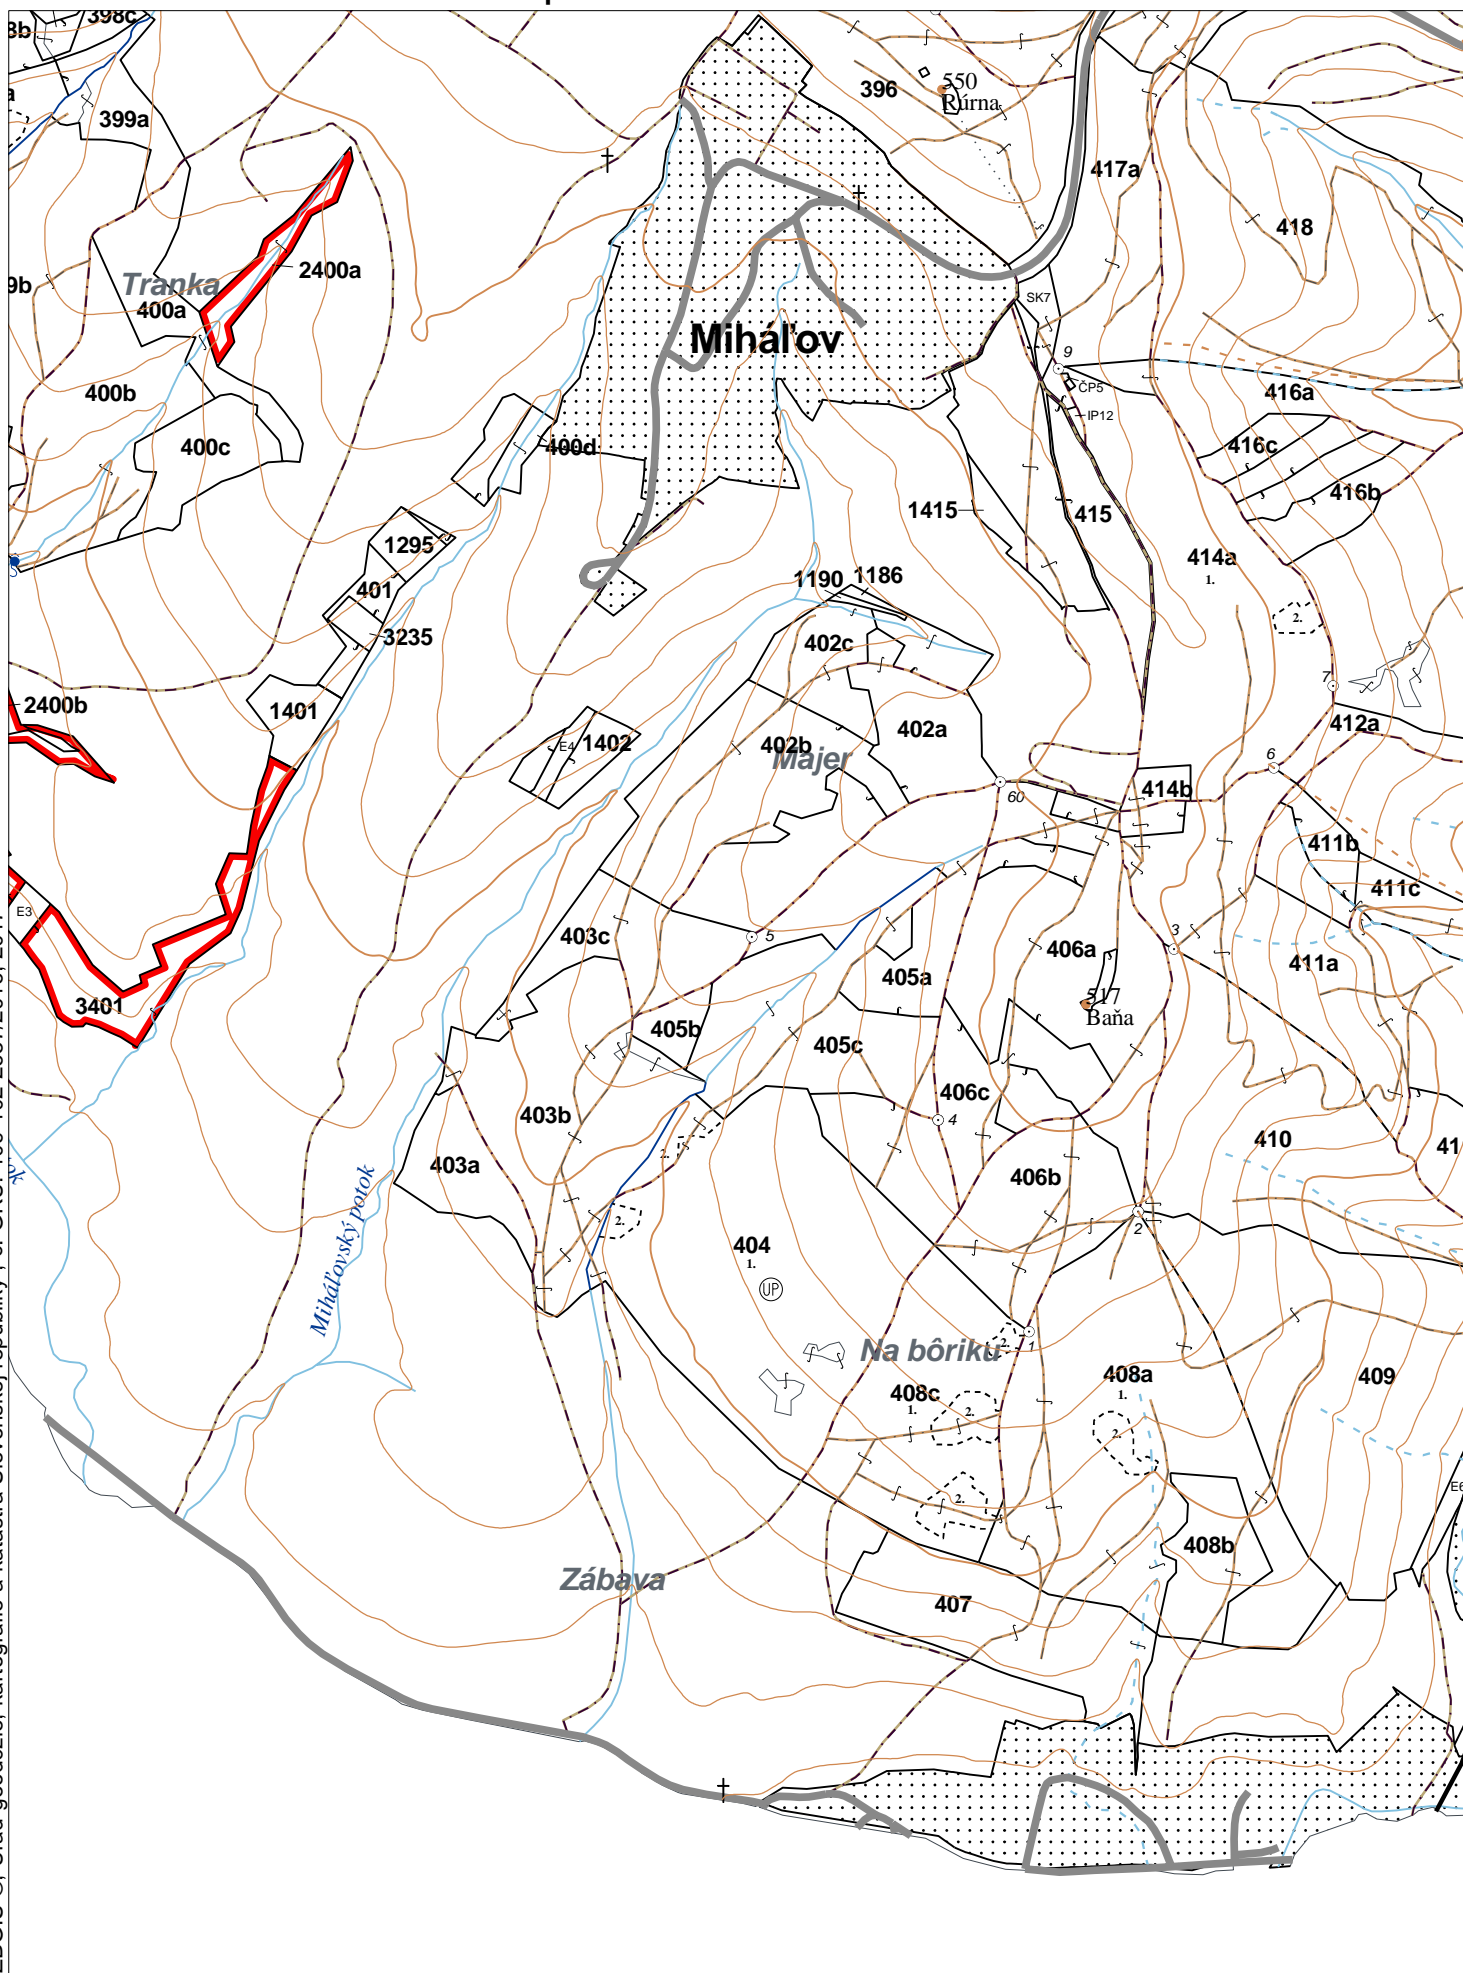

OBRYSOVÁ MAPA
LC Lesy na LHC Bardejov
Obhospodarovateľ: Kmeciková Monika

ZBGIS ©, Úrad geodézie, kartografie a katastra Slovenskej republiky, č. GKÚ: 109-102-2657/2016, 2017

PORASTOVÁ MAPA
LC Lesy na LHC Bardejov
Obhospodarovateľ: Kmeciková Monika

ZBGIS ©, Úrad geodézie, kartografie a katastra Slovenskej republiky, č. GKÚ: 109-102-2657/2016, 2017

LHC: BARDEJOV

LC: Lesy na LHC Bardejov

Platnosť PSL: 2023-2032

Obhospodarovateľ: Kmeciková Monika

PV2

Porovnávací výkaz starého a nového označenia

Stará JPRL						Nová JPRL					
Dc	Čp	Ps	OP	Časť	Staré LHC	Starý plán (kód, názov)		Dc	Čp	Ps	KL
1190				100	BARDEJOV	LA067	NEŠTÁTNE LESY NA LHC BARDEJOV	1190			H