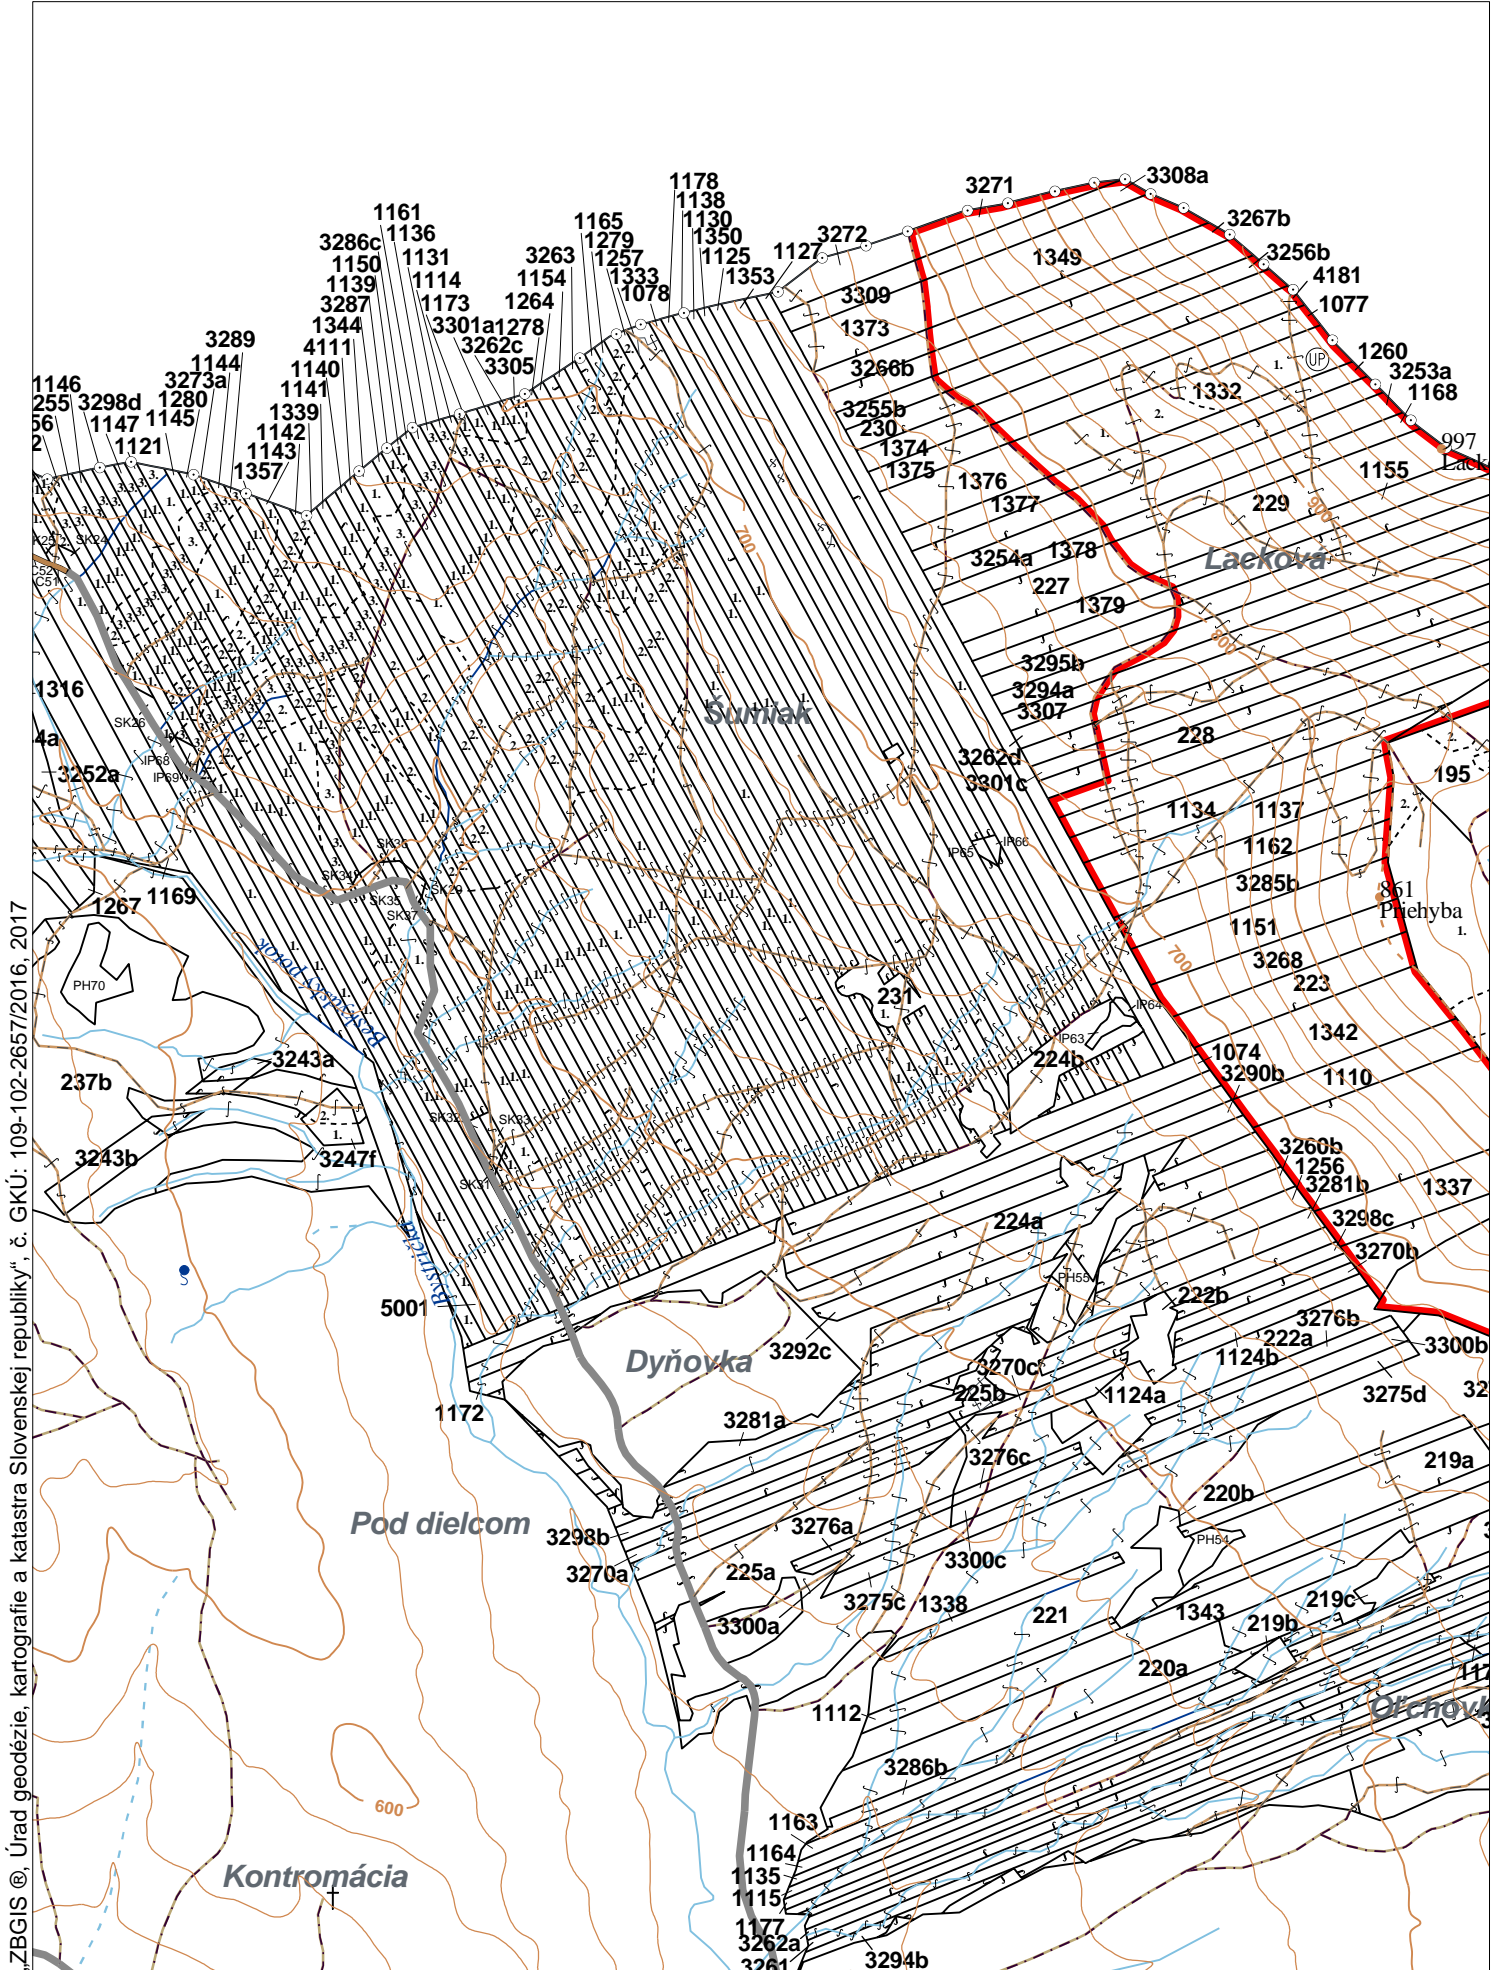

OBRYSOVÁ MAPA
LC Lesy na LHC Bardejov
Obhospodarovateľ: Kluková Viera, a spol.

ZBGIS ©, Úrad geodézie, kartografie a katastra Slovenskej republiky, č. GKÚ: 109-102-2657/2016, 2017

stav k 1.1.2023

1 : 10 000

Vyhotovil: SLS, a.s., Banská Bystrica

PORASTOVÁ MAPA
LC Lesy na LHC Bardejov
Obhospodarovateľ: Kluková Viera, a spol.

ZBGIS ©, Úrad geodézie, kartografie a katastra Slovenskej republiky, č. GKÚ: 109-102-2657/2016, 2017

Porovnávací výkaz starého a nového označenia

Stará JPRL						Nová JPRL					
Dc	Čp	Ps	OP	Časť	Staré LHC	Starý plán (kód, názov)		Dc	Čp	Ps	KL
1138				100	BARDEJOV	LA067	NEŠTÁTNE LESY NA LHC BARDEJOV	1138			H