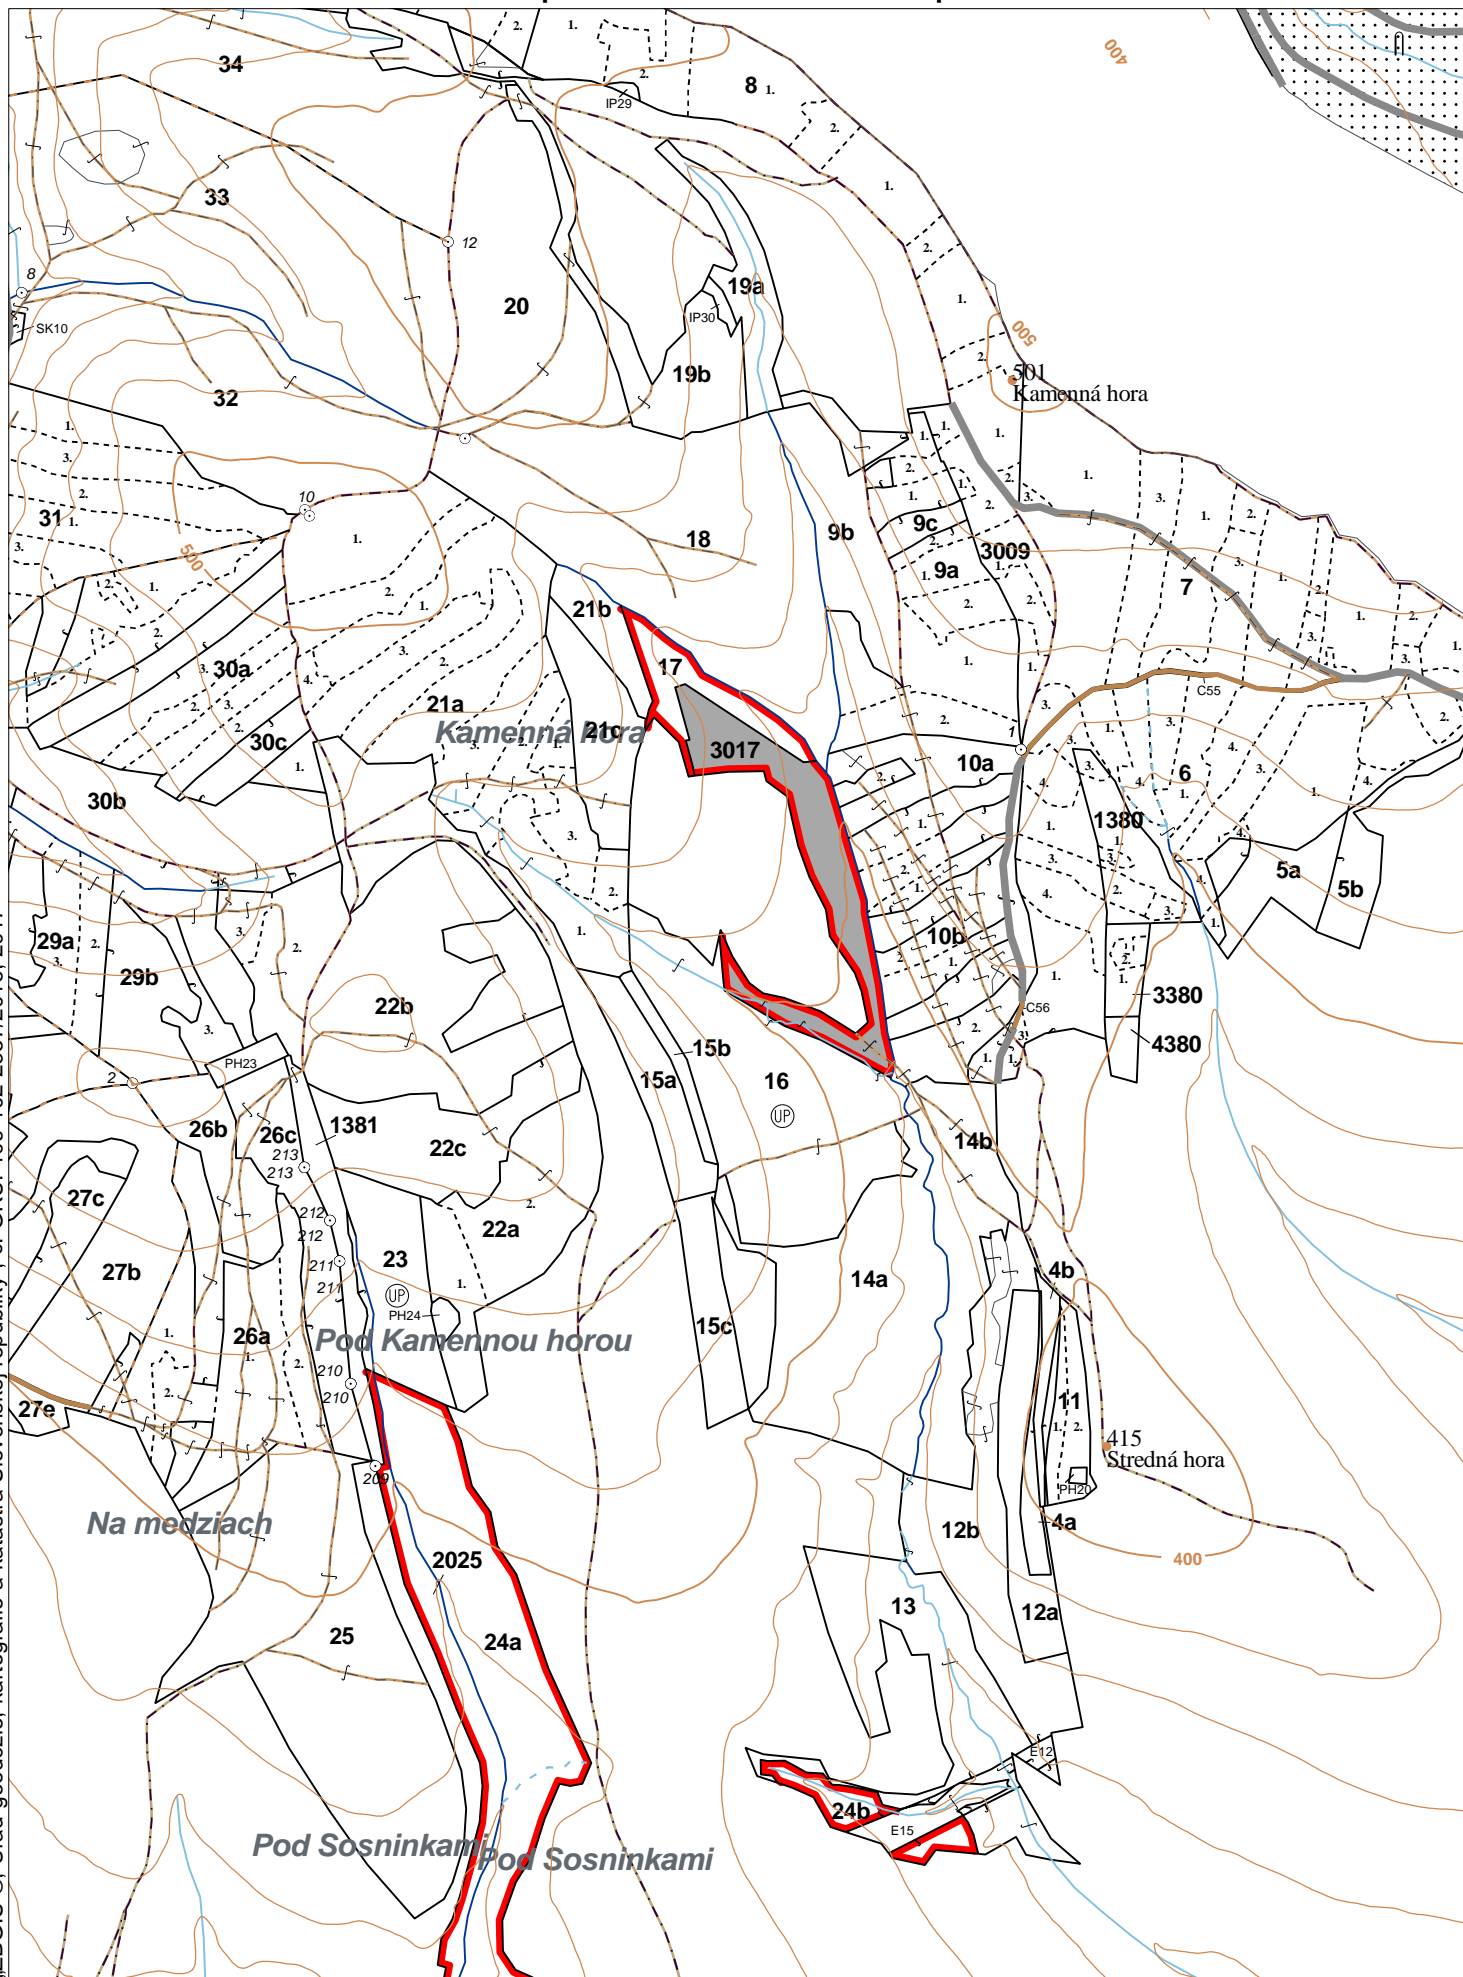

OBRYSOVÁ MAPA
LC Lesy na LHC Bardejov
Obhospodarovateľ: Klimek Peter a spol.

ZBGIS ©, Úrad geodézie, kartografie a katastra Slovenskej republiky, č. GKÚ: 109-102-2657/2016, 2017

stav k 1.1.2023

1 : 10 000

Vyhotovil: SLS, a.s., Banská Bystrica

PORASTOVÁ MAPA
LC Lesy na LHC Bardejov
Obhospodarovateľ: Klimek Peter a spol.

ZBGIS ©, Úrad geodézie, kartografie a katastra Slovenskej republiky, č. GKÚ: 109-102-2657/2016, 2017

Porovnávací výkaz starého a nového označenia

Stará JPRL						Nová JPRL					
Dc	Čp	Ps	OP	Časť	Staré LHC	Starý plán (kód, názov)		Dc	Čp	Ps	KL
16				20	BARDEJOV	LA068	MESTSKÉ LESY BARDEJOV	3017			O
17				80	BARDEJOV	LA068	MESTSKÉ LESY BARDEJOV	3017			O