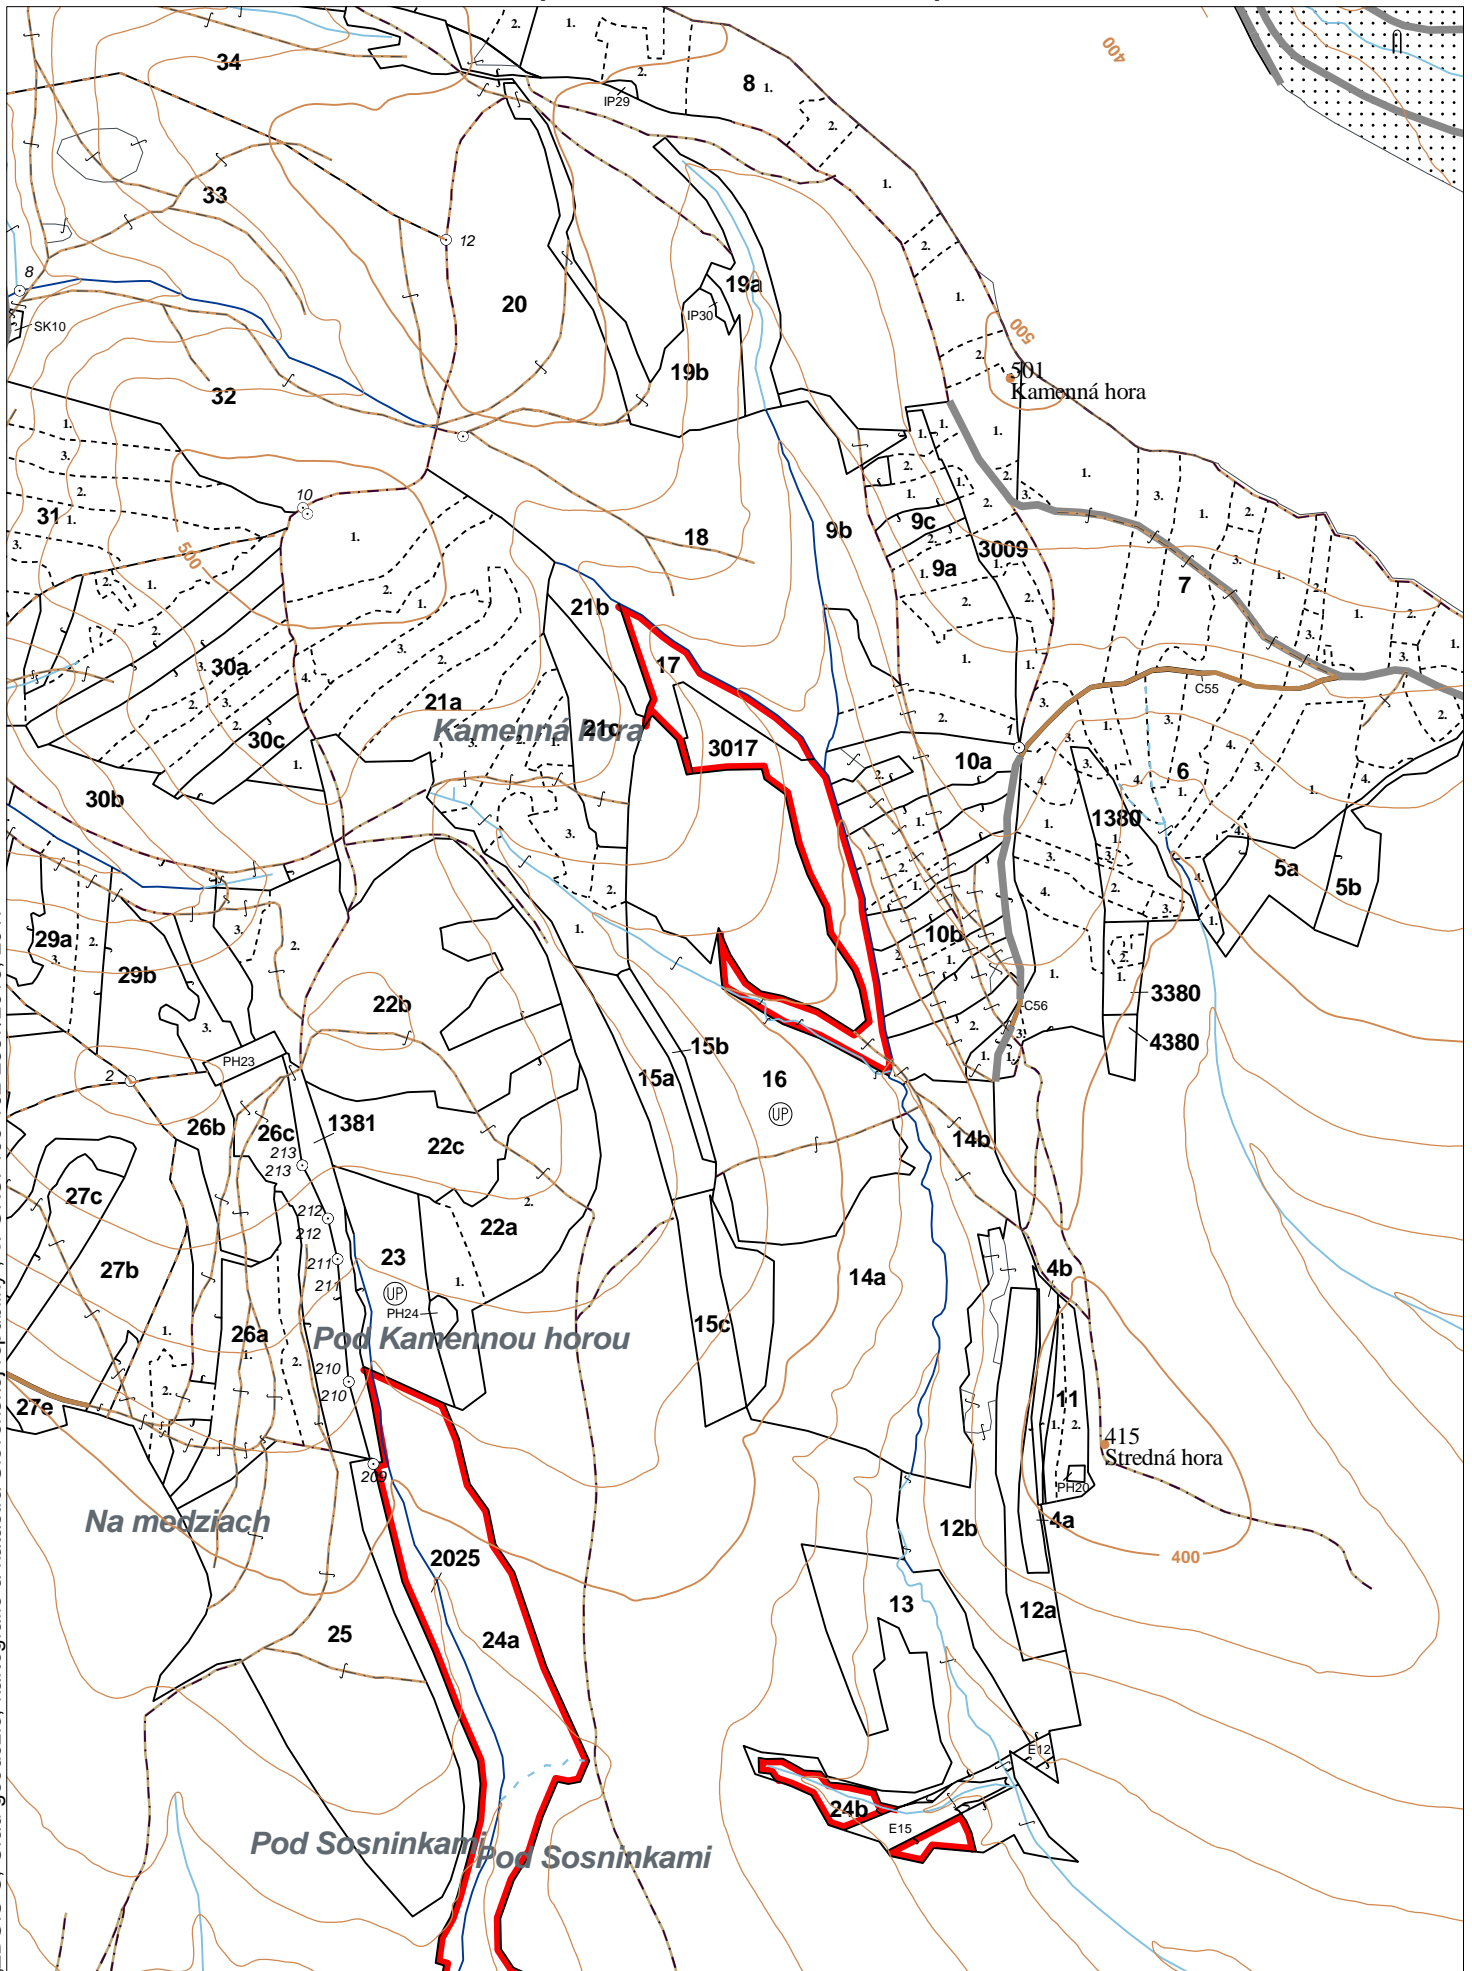

OBRYSOVÁ MAPA
LC Lesy na LHC Bardejov
Obhospodarovateľ: Klimek Peter a spol.

ZBGIS ©, Úrad geodézie, kartografie a katastra Slovenskej republiky, č. GKÚ: 109-102-2657/2016, 2017

stav k 1.1.2023

1 : 10 000

Vyhotovil: SLS, a.s., Banská Bystrica

PORASTOVÁ MAPA
LC Lesy na LHC Bardejov
Obhospodarovateľ: Klimek Peter a spol.

ZBGIS ©, Úrad geodézie, kartografie a katastra Slovenskej republiky, č. GKÚ: 109-102-2657/2016, 2017

Porovnávací výkaz starého a nového označenia

Stará JPRL						Nová JPRL					
Dc	Čp	Ps	OP	Časť	Staré LHC	Starý plán (kód, názov)		Dc	Čp	Ps	KL
16				20	BARDEJOV	LA068	MESTSKÉ LESY BARDEJOV	3017			O
17				80	BARDEJOV	LA068	MESTSKÉ LESY BARDEJOV	3017			O