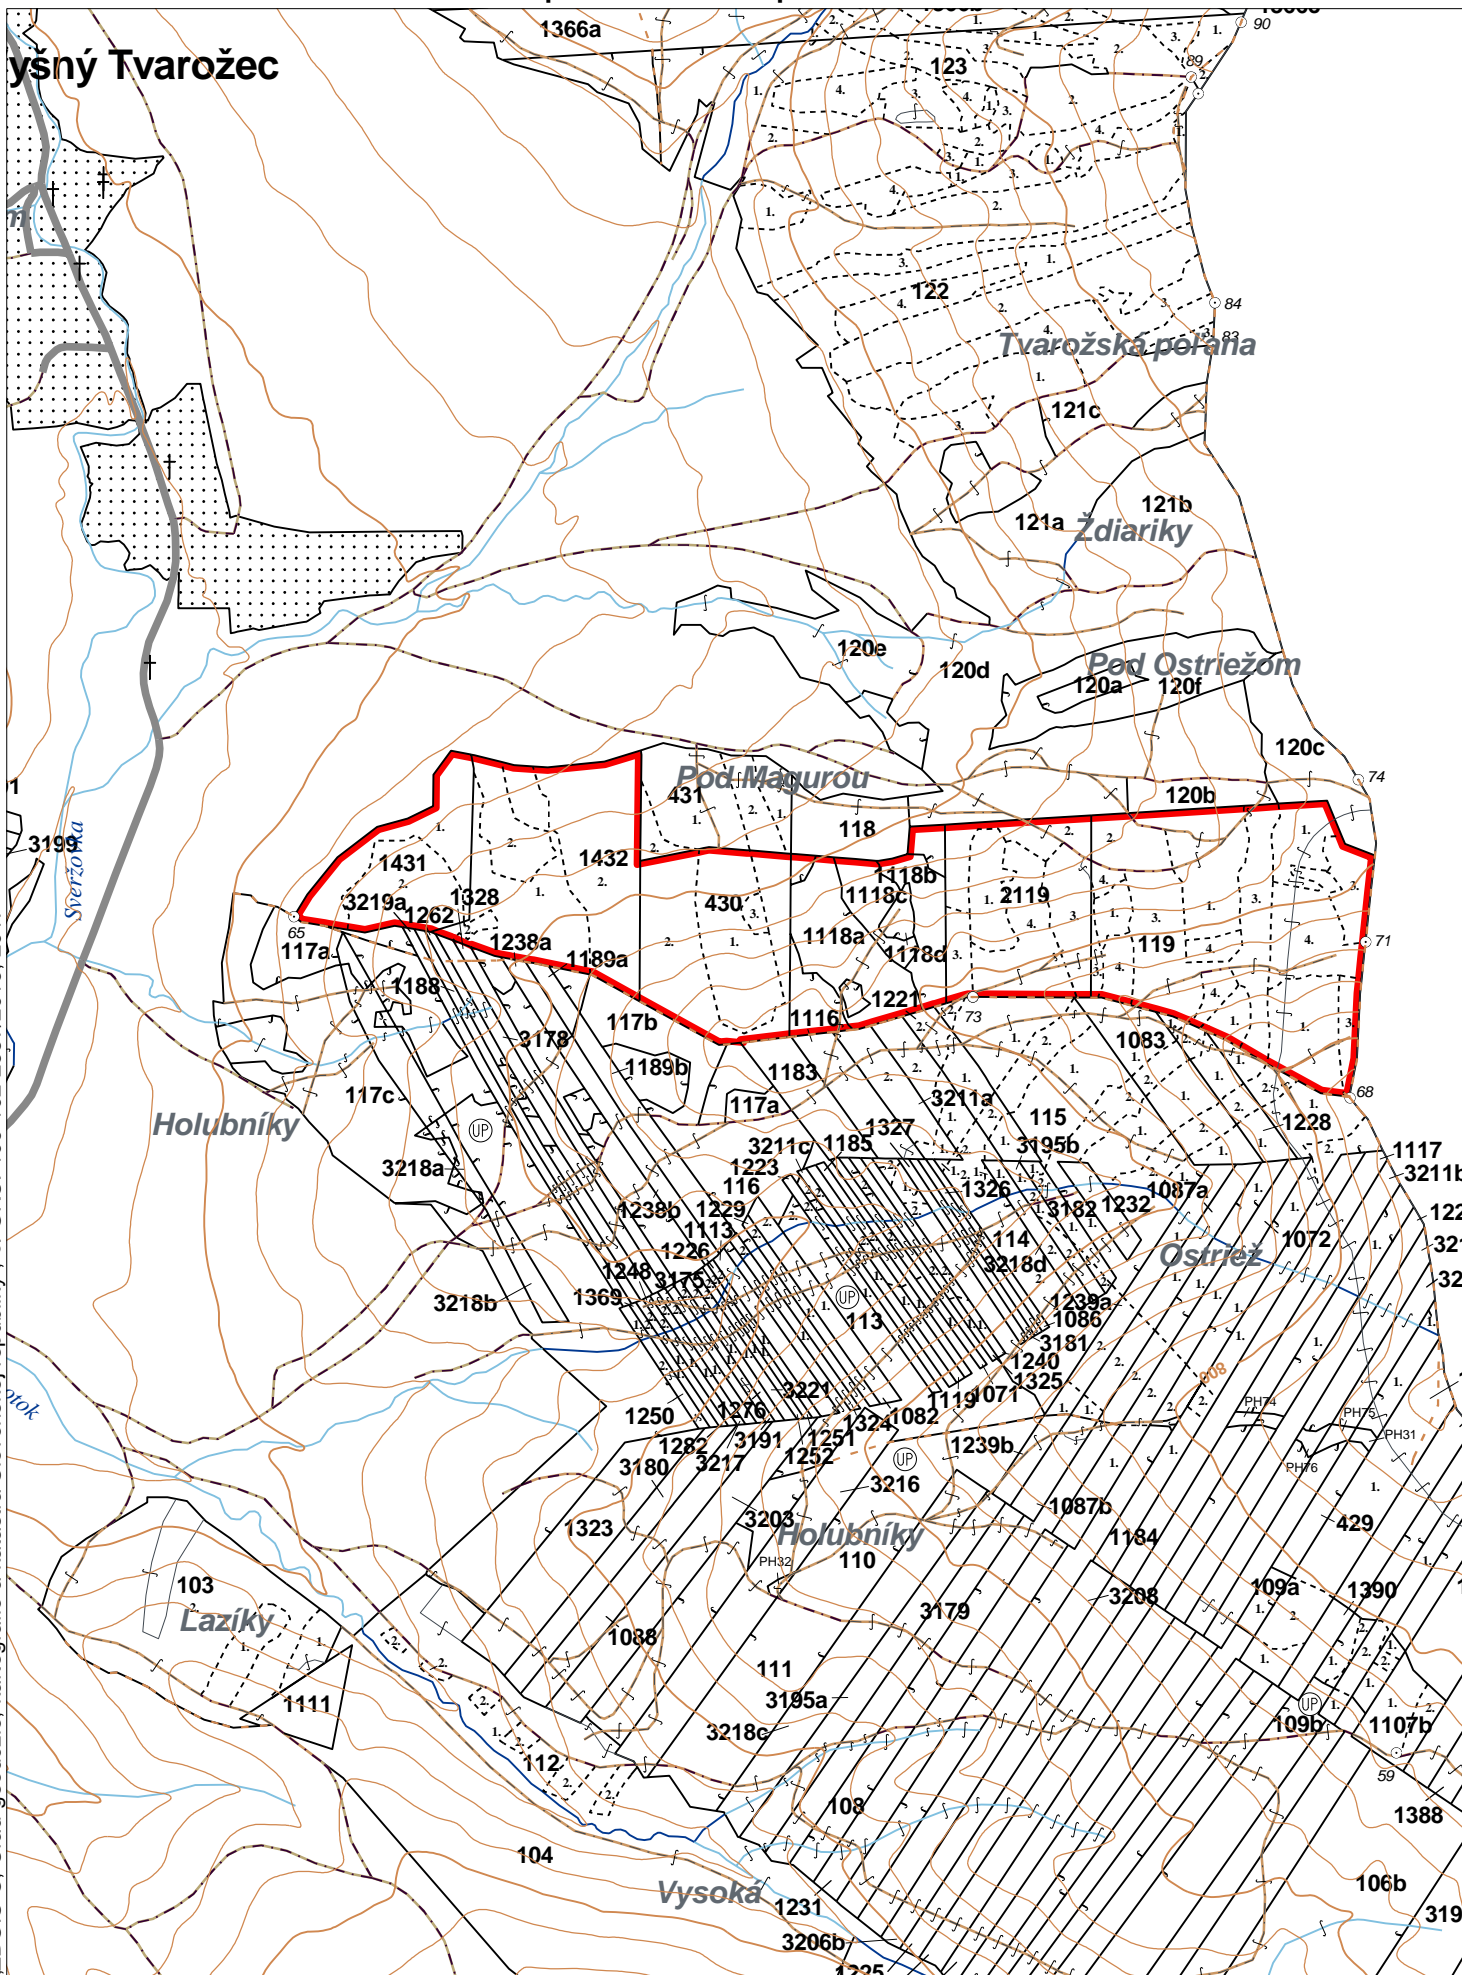

OBRYSOVÁ MAPA
LC Lesy na LHC Bardejov
Obhospodarovateľ: Kašperová Monika

ZBGIS ©, Úrad geodézie, kartografie a katastra Slovenskej republiky, č. GKÚ: 109-102-2657/2016, 2017

PORASTOVÁ MAPA
LC Lesy na LHC Bardejov
Obhospodarovateľ: Kašperová Monika

ZBGIS ©, Úrad geodézie, kartografie a katastra Slovenskej republiky, č. GKÚ: 109-102-2657/2016, 2017

LHC: BARDEJOV

LC: Lesy na LHC Bardejov

Platnosť PSL: 2023-2032

Obhospodarovateľ: Kašperová Monika

PV2

Porovnávací výkaz starého a nového označenia

Stará JPRL						Nová JPRL					
Dc	Čp	Ps	OP	Časť	Staré LHC	Starý plán (kód, názov)		Dc	Čp	Ps	KL
431	1			100	BARDEJOV	LA066	LESY BARDEJOV	431	1		H
431	2			100	BARDEJOV	LA066	LESY BARDEJOV	431	2		H
1431	1			100	BARDEJOV	LA066	LESY BARDEJOV	430	1		O
1431	1			100	BARDEJOV	LA066	LESY BARDEJOV	430	3		O
1431	2			100	BARDEJOV	LA066	LESY BARDEJOV	430	2		O