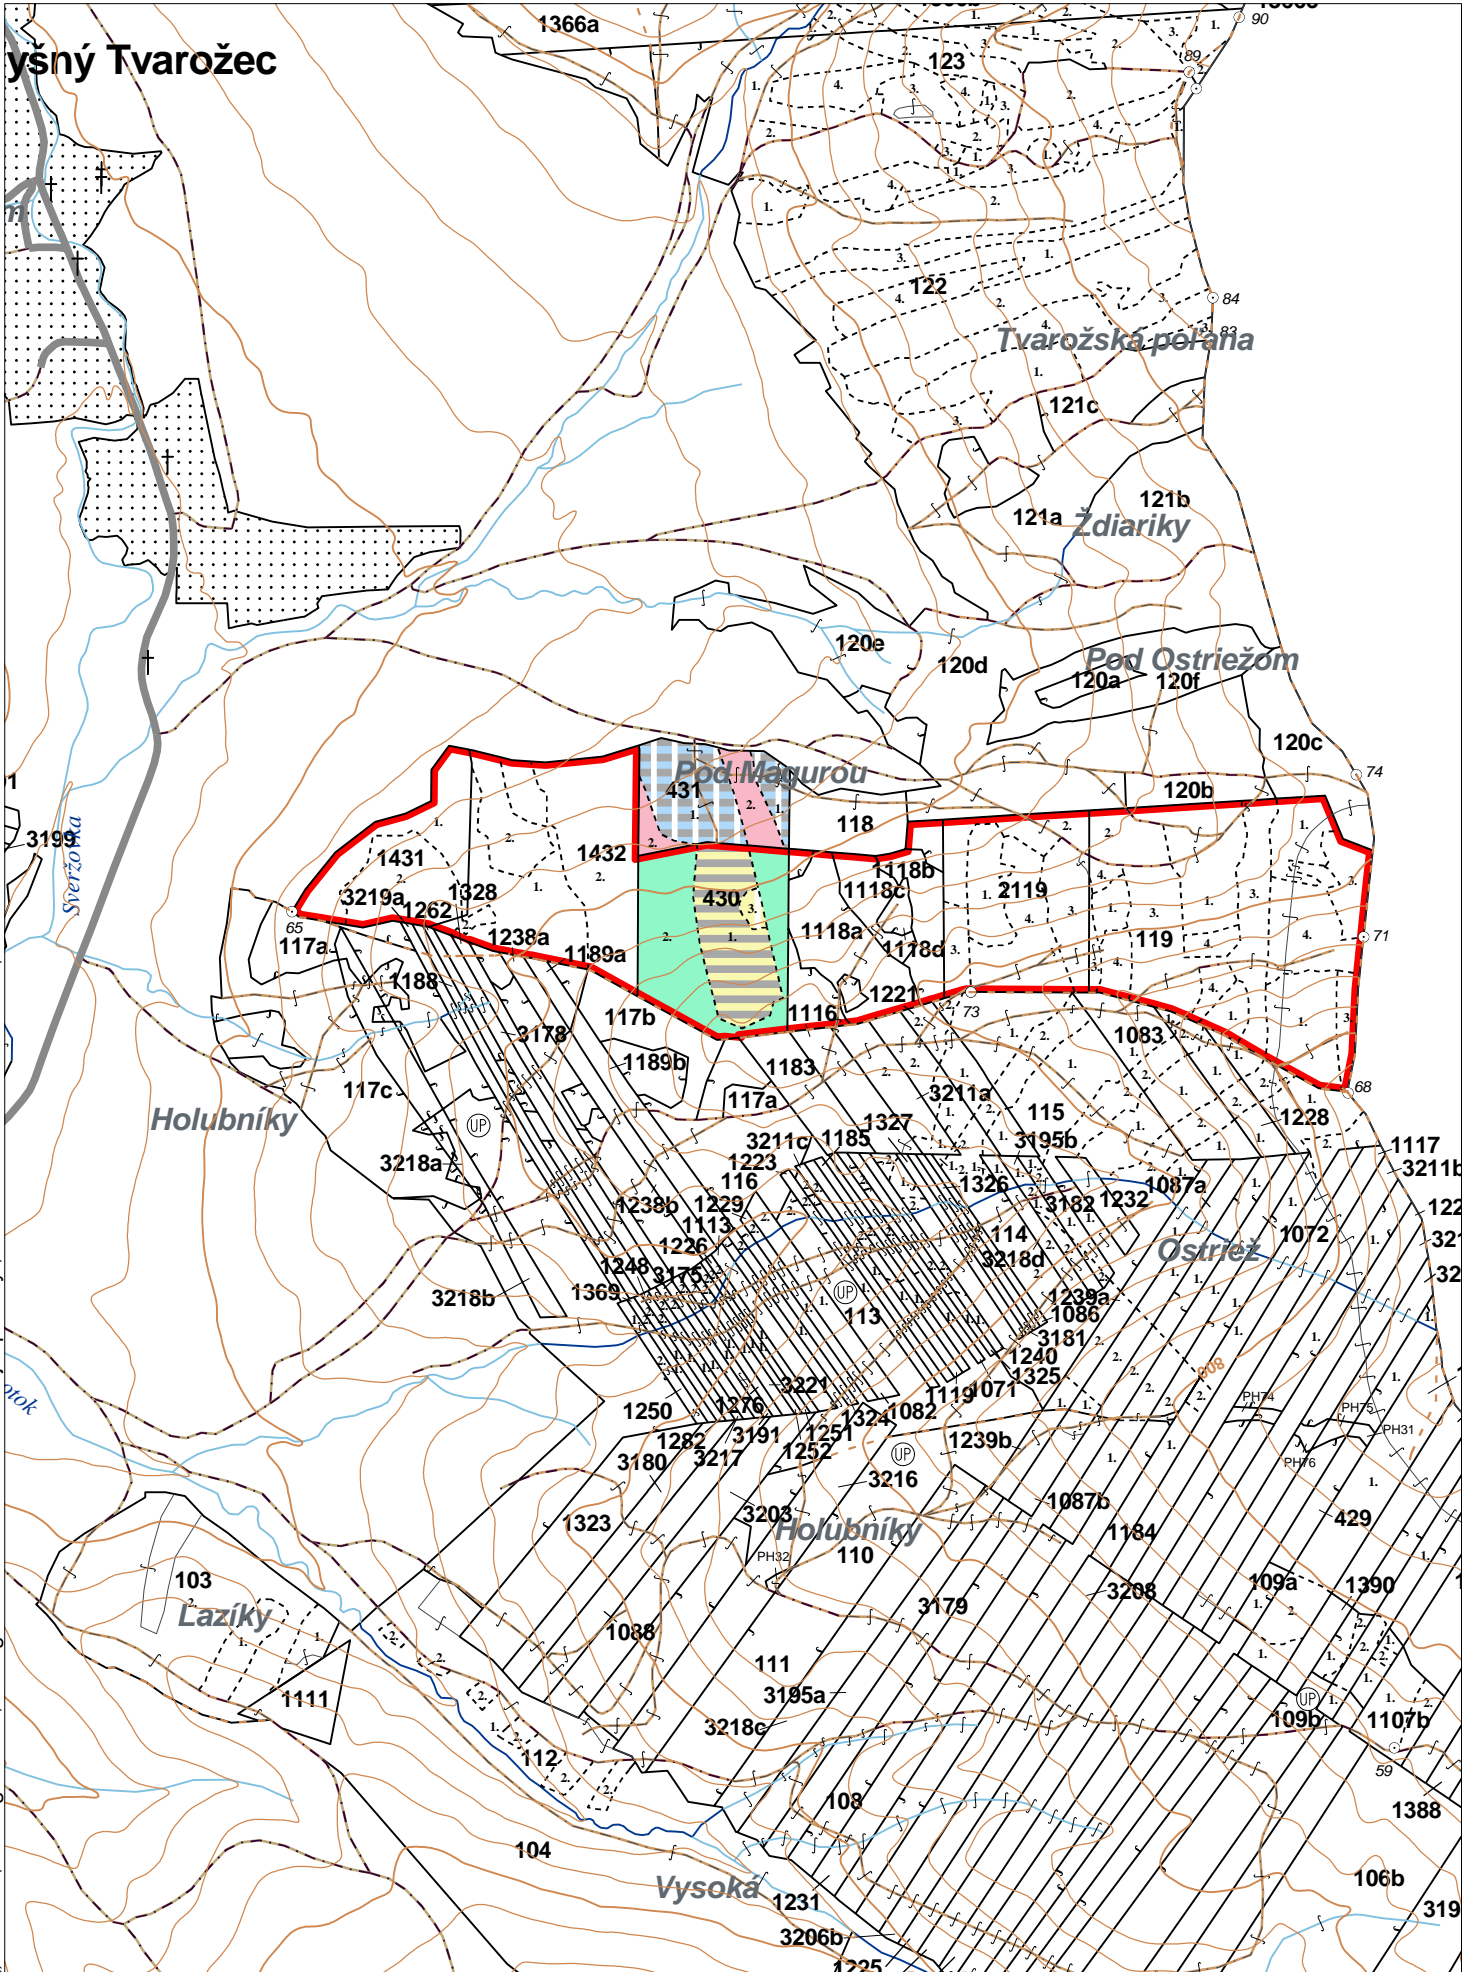

OBRYSOVÁ MAPA
LC Lesy na LHC Bardejov
Obhospodarovateľ: Kašperová Monika

ZBGIS ©, Úrad geodézie, kartografie a katastra Slovenskej republiky, č. GKÚ: 109-102-2657/2016, 2017

PORASTOVÁ MAPA
LC Lesy na LHC Bardejov
Obhospodarovateľ: Kašperová Monika

ZBGIS ©, Úrad geodézie, kartografie a katastra Slovenskej republiky, č. GKÚ: 109-102-2657/2016, 2017

LHC: BARDEJOV

LC: Lesy na LHC Bardejov

Platnosť PSL: 2023-2032

Obhospodarovateľ: Kašperová Monika

PV2

Porovnávací výkaz starého a nového označenia

Stará JPRL						Nová JPRL					
Dc	Čp	Ps	OP	Časť	Staré LHC	Starý plán (kód, názov)		Dc	Čp	Ps	KL
431	1			100	BARDEJOV	LA066	LESY BARDEJOV	431	1		H
431	2			100	BARDEJOV	LA066	LESY BARDEJOV	431	2		H
1431	1			100	BARDEJOV	LA066	LESY BARDEJOV	430	1		O
1431	1			100	BARDEJOV	LA066	LESY BARDEJOV	430	3		O
1431	2			100	BARDEJOV	LA066	LESY BARDEJOV	430	2		O