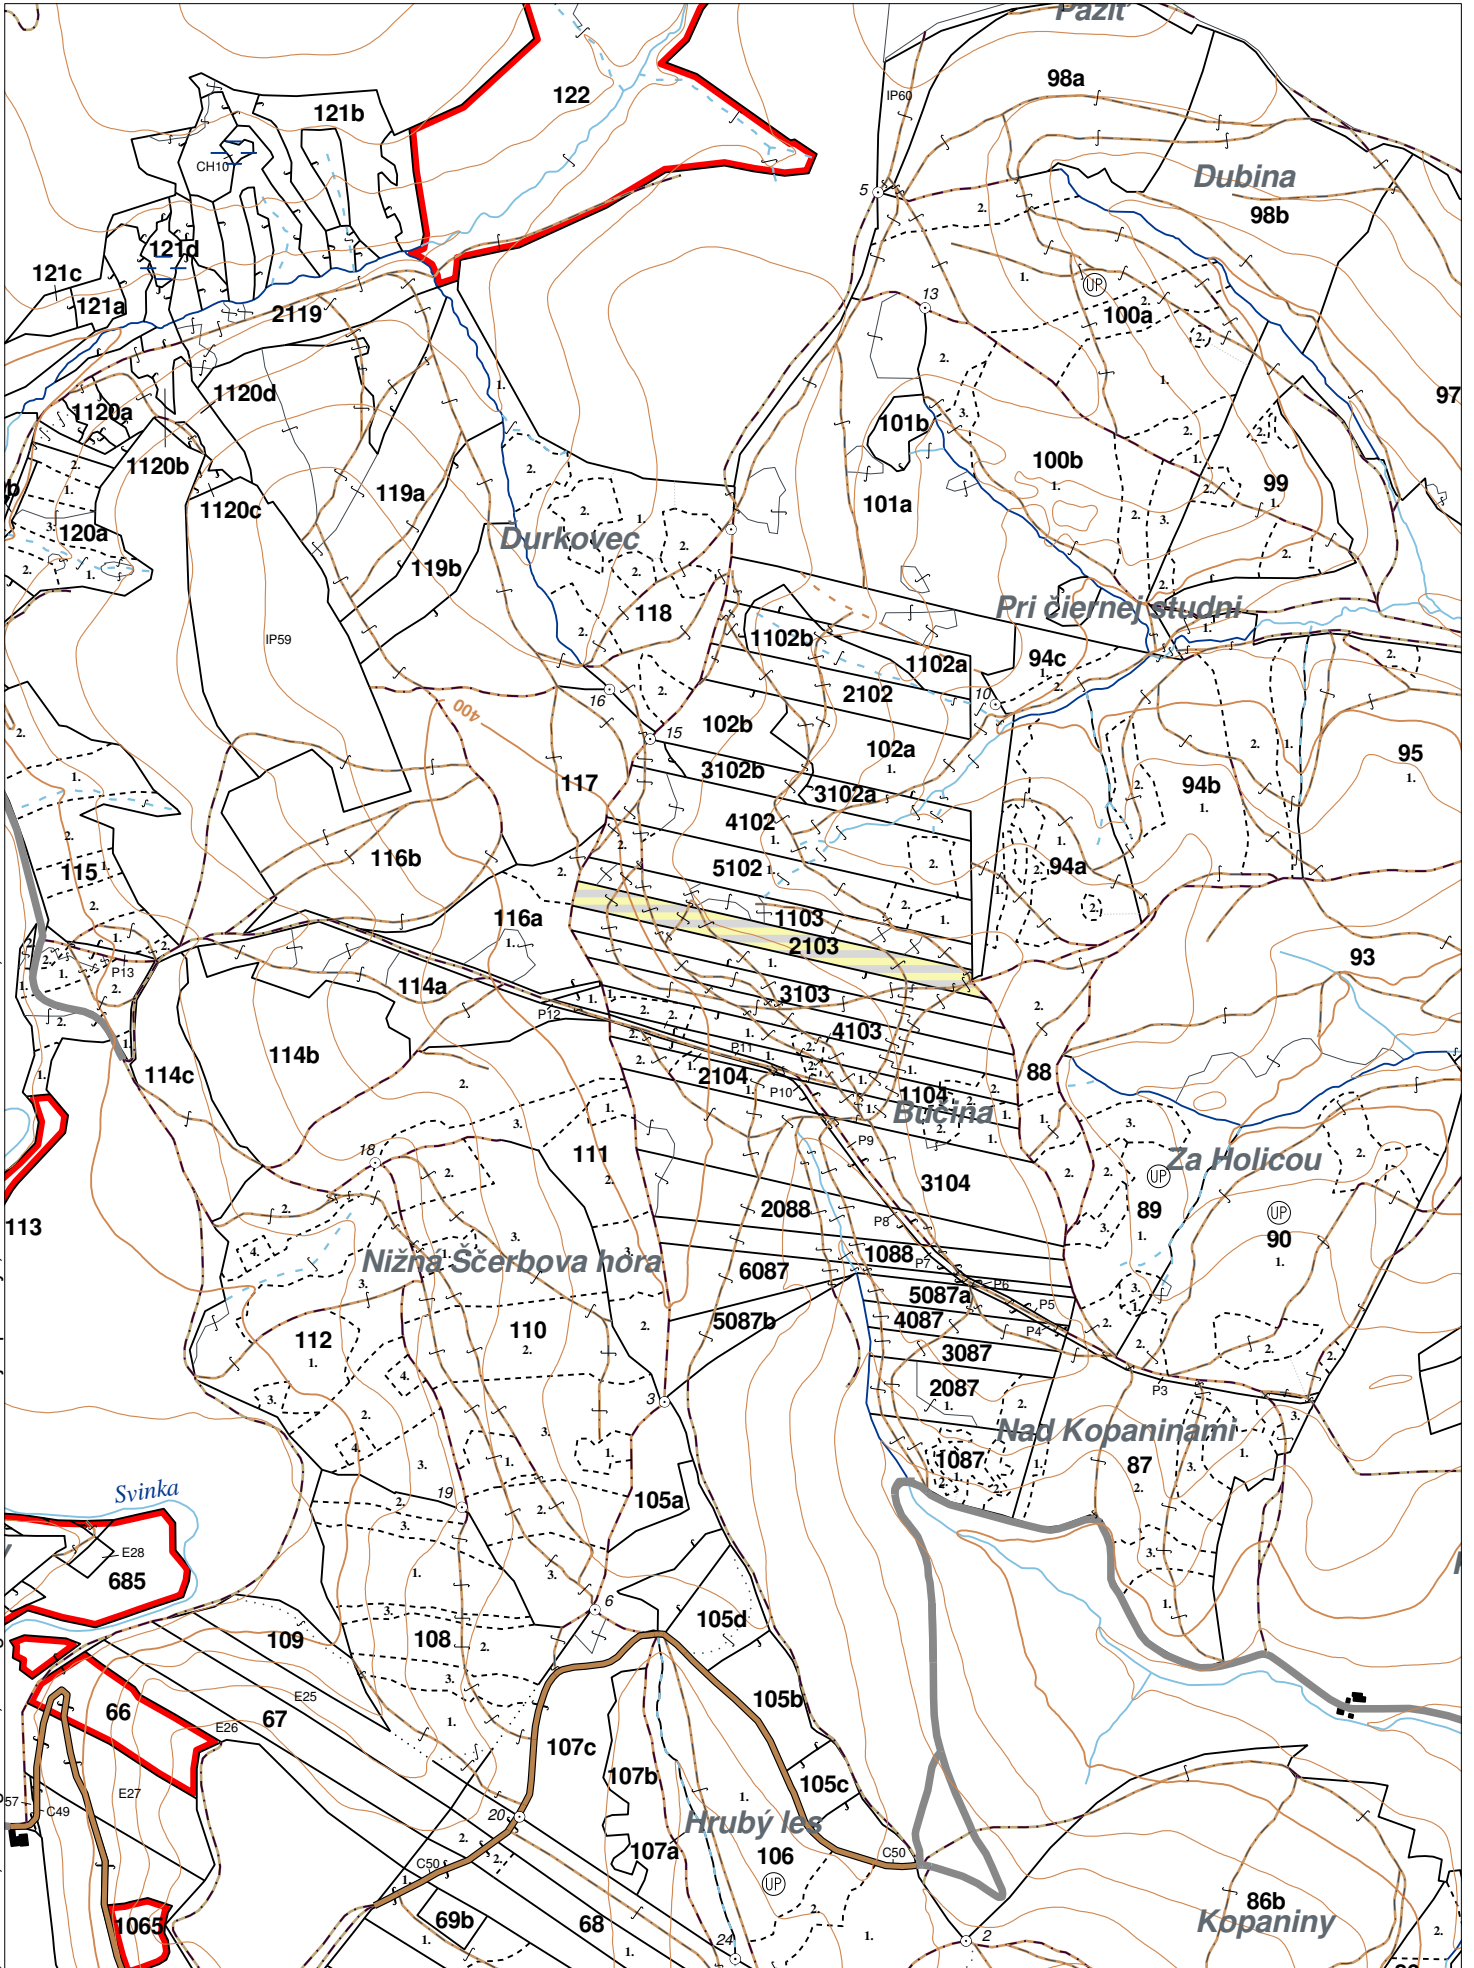

OBRYSOVÁ MAPA
 LC Lesy Radatice
 Obhospodarovateľ: Grebeči Vojtech

ZBGIS ©, Úrad geodézie, kartografie a katastra Slovenskej republiky, č. GKÚ: 109-102-2657/2016, 2017

stav k 1.1.2024

1 : 10 000

Vyhotovil: SLS, a.s., Banská Bystrica

PORASTOVÁ MAPA
LC Lesy Radatice
Obhospodarovateľ: Grebeči Vojtech

ZBGIS ©, Úrad geodézie, kartografie a katastra Slovenskej republiky, č. GKÚ: 109-102-2657/2016, 2017

stav k 1.1.2024

1 : 10 000

Vyhotovil: SLS, a.s., Banská Bystrica

LHC: RADATICE

LC: Lesy Radatice

Platnosť PSL: 2024-2033

Obhospodarovateľ: Grebeči Vojtech

PV2

Porovnávací výkaz starého a nového označenia

Stará JPRL						Nová JPRL					
Dc	Čp	Ps	OP	Časť	Staré LHC	Starý plán (kód, názov)		Dc	Čp	Ps	KL
2103				100	RADATICE	SL141	NEŠTÁTNE LESY NA LHC RADATICE	2103			H