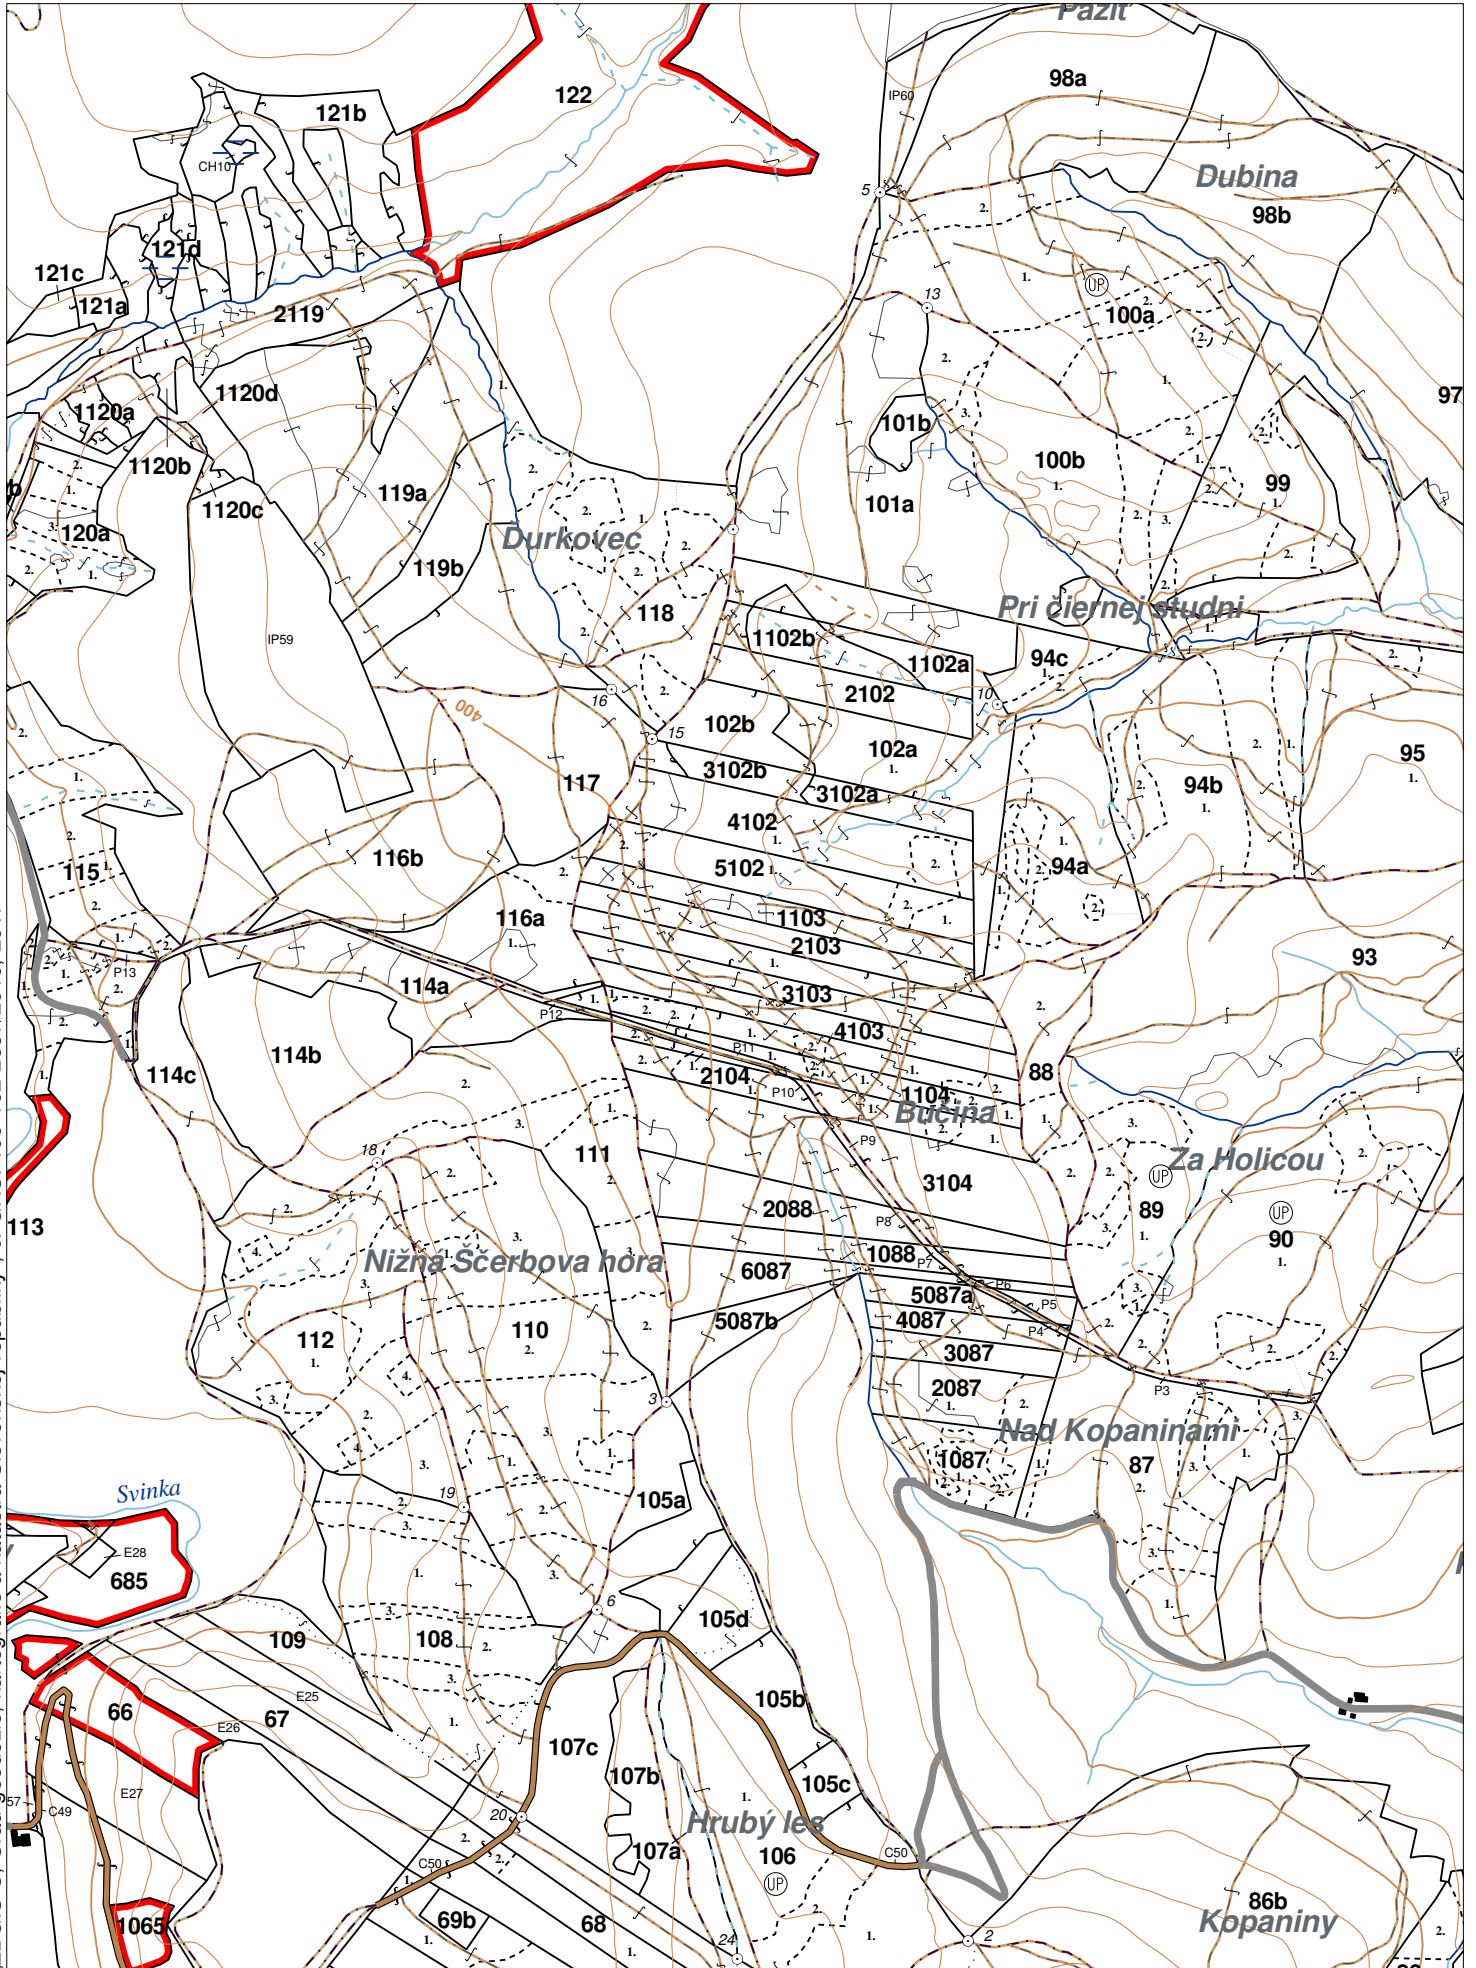

OBRYSOVÁ MAPA
 LC Lesy Radatice
 Obhospodarovateľ: Grebeči Vojtech

ZBGIS ©, Úrad geodézie, kartografie a katastra Slovenskej republiky, č. GKÚ: 109-102-2657/2016, 2017

stav k 1.1.2024

1 : 10 000

Vyhotovil: SLS, a.s., Banská Bystrica

PORASTOVÁ MAPA
LC Lesy Radatice
Obhospodarovateľ: Grebeči Vojtech

ZBGIS ©, Úrad geodézie, kartografie a katastra Slovenskej republiky, č. GKÚ: 109-102-2657/2016, 2017

stav k 1.1.2024

1 : 10 000

Vyhotovil: SLS, a.s., Banská Bystrica

LHC: RADATICE

LC: Lesy Radatice

Platnosť PSL: 2024-2033

Obhospodarovateľ: Grebeči Vojtech

PV2

Porovnávací výkaz starého a nového označenia

Stará JPRL						Nová JPRL					
Dc	Čp	Ps	OP	Časť	Staré LHC	Starý plán (kód, názov)		Dc	Čp	Ps	KL
2103				100	RADATICE	SL141	NEŠTÁTNE LESY NA LHC RADATICE	2103			H