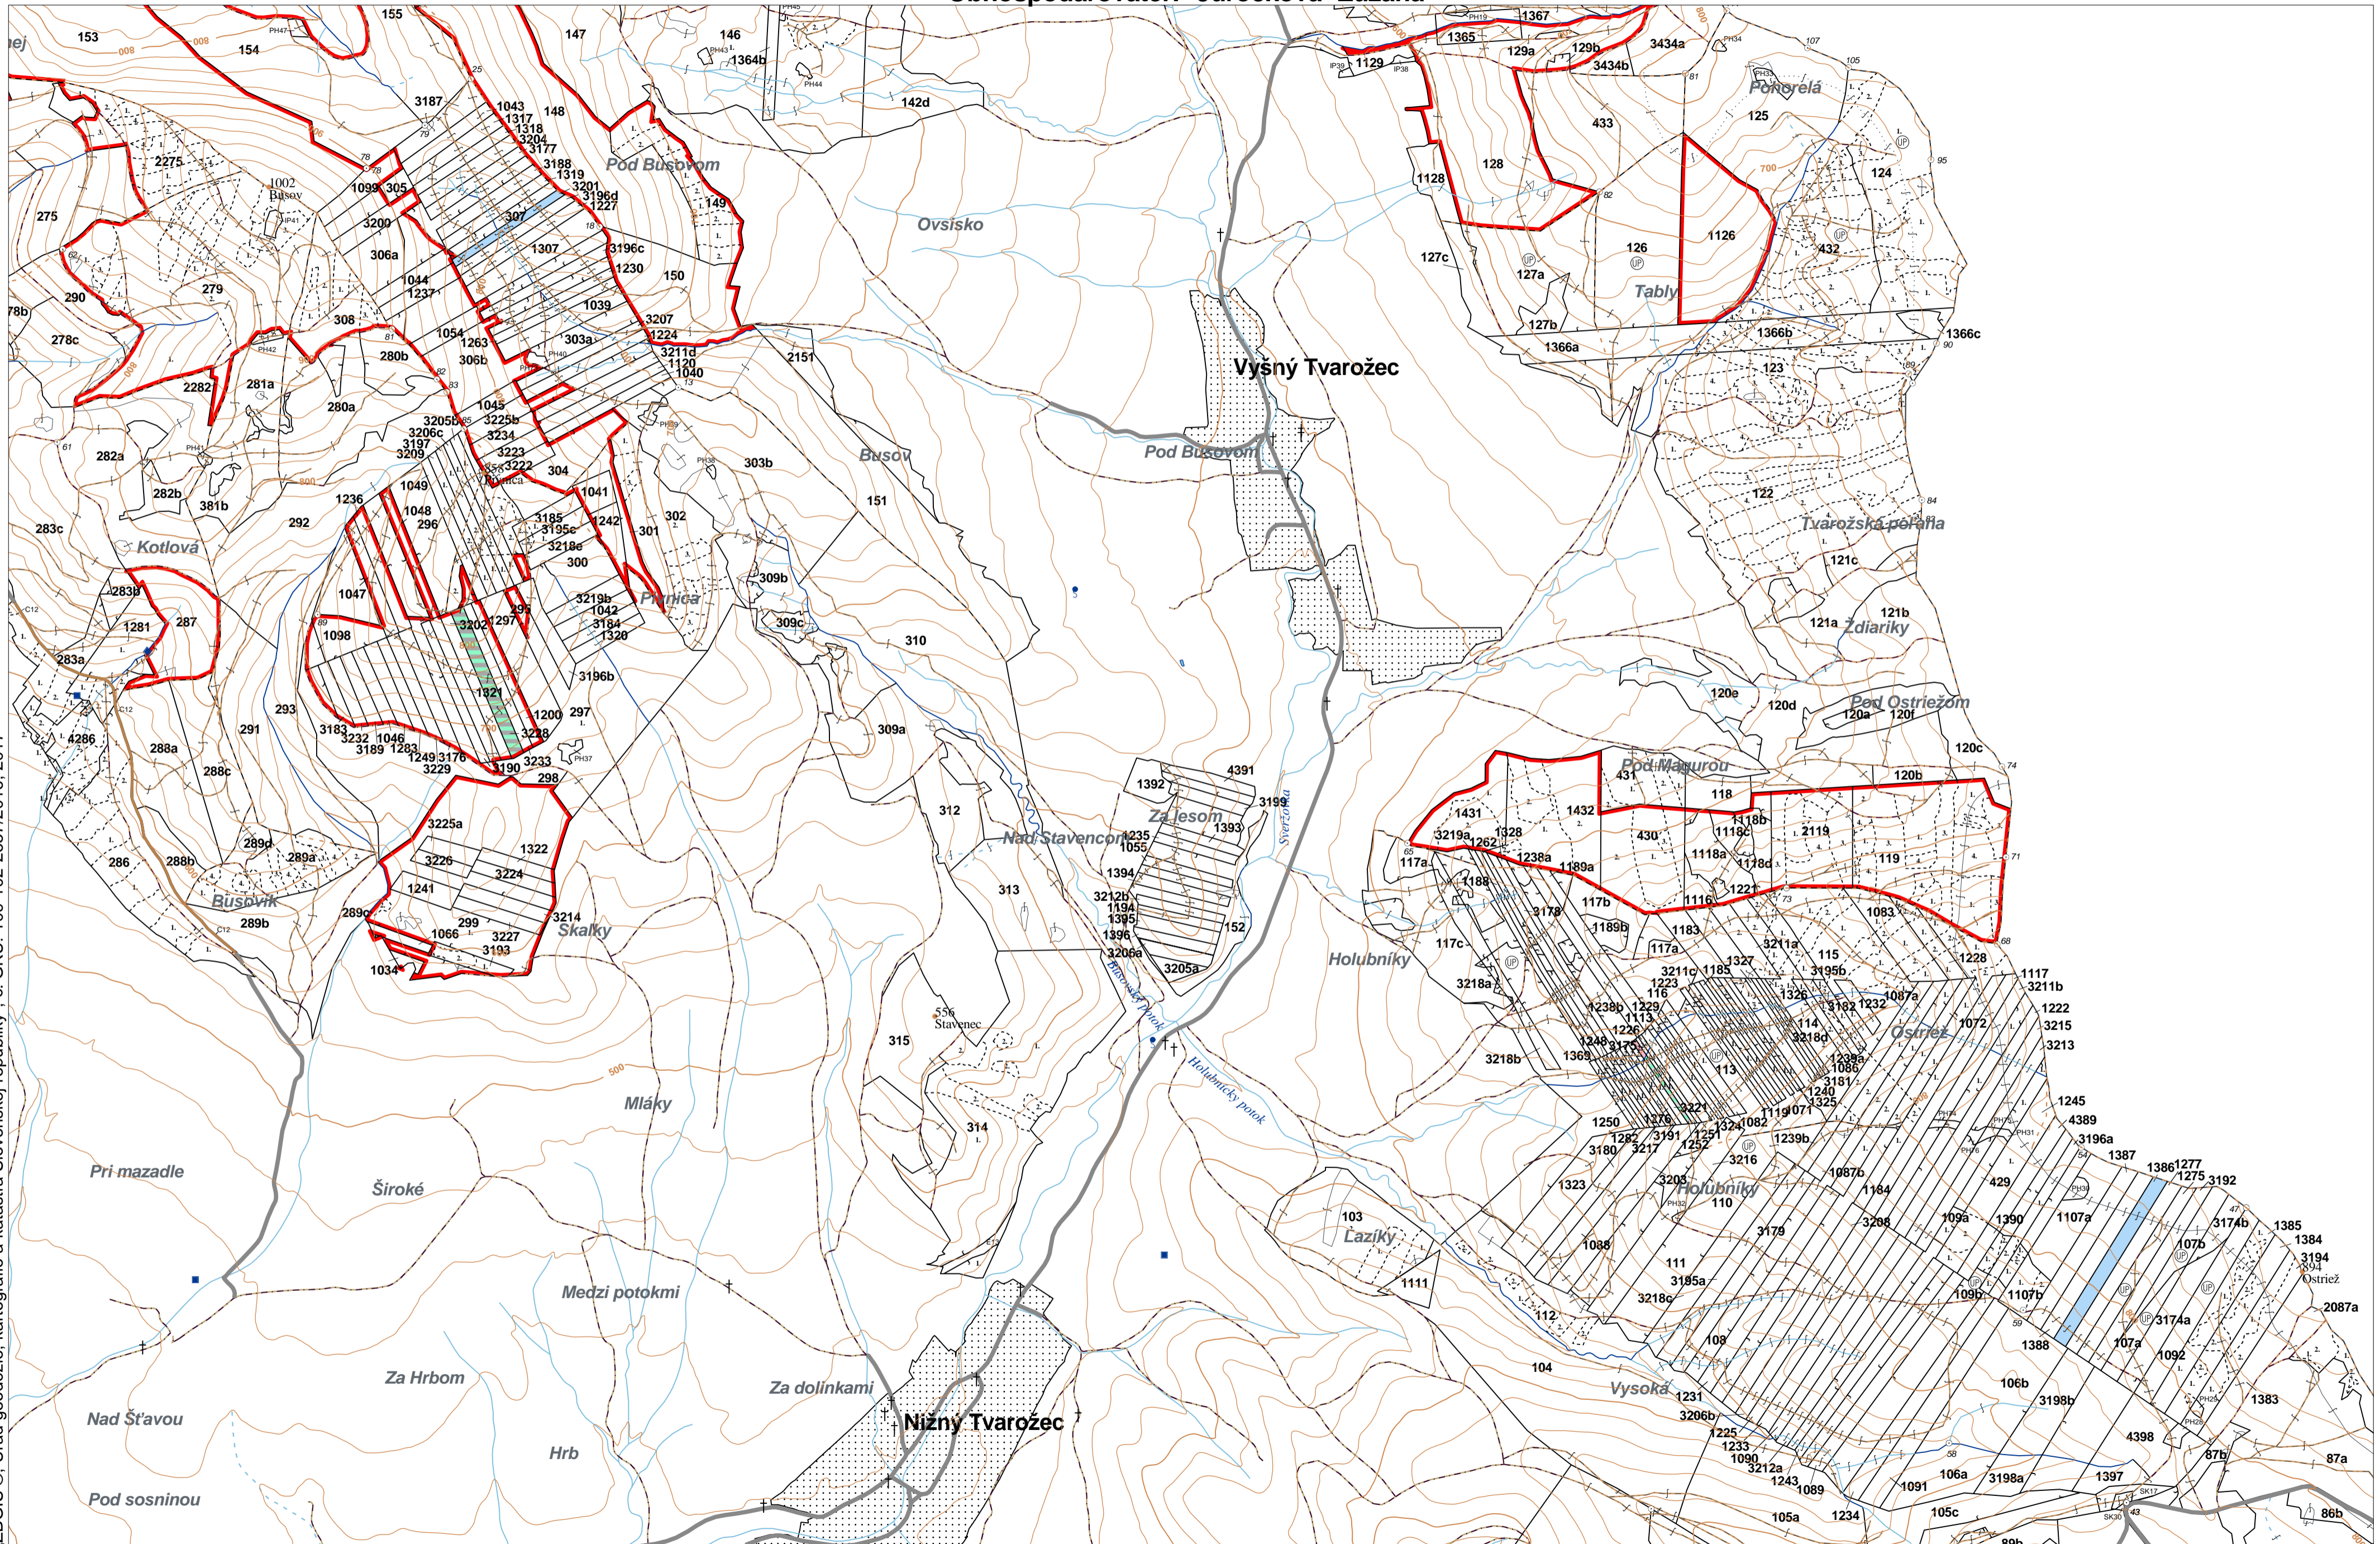

OBRYSOVÁ MAPA
LC Lesy na LHC Bardejov
Obhospodarovateľ: Juročková Zuzana

© ZBGIS, Úrad geodézie, kartografie a katastra Slovenskej republiky, č. GkÚ: 109-102-2657/2016, 2017

PORASTOVÁ MAPA
LC Lesy na LHC Bardejov
Obhospodarovateľ: Juročková Zuzana

© ZBGIS, Úrad geodézie, kartografie a katastra Slovenskej republiky, č. GkÚ: 109-102-2657/2016, 2017

stav k 1.1.2023

1 : 10 000

Vyhotovil: SLS, a.s., Taxačná divízia Prešov

LHC: BARDEJOV

LC: Lesy na LHC Bardejov

Platnosť PSL: 2023-2032

Obhospodarovateľ: Juročková Zuzana

PV2

Porovnávací výkaz starého a nového označenia

Stará JPRL						Nová JPRL					
Dc	Čp	Ps	OP	Časť	Staré LHC	Starý plán (kód, názov)		Dc	Čp	Ps	KL
295				75	BARDEJOV	LA066	LESY BARDEJOV	3228			O
297				25	BARDEJOV	LA066	LESY BARDEJOV	3228			O
305				40	BARDEJOV	LA066	LESY BARDEJOV	3201			H
307				60	BARDEJOV	LA066	LESY BARDEJOV	3201			H
1252	1			100	BARDEJOV	LA067	NEŠTÁTNE LESY NA LHC BARDEJOV	1252	1		H
1252	2			100	BARDEJOV	LA067	NEŠTÁTNE LESY NA LHC BARDEJOV	1252	2		H
1386				100	BARDEJOV	LA067	NEŠTÁTNE LESY NA LHC BARDEJOV	1386			H