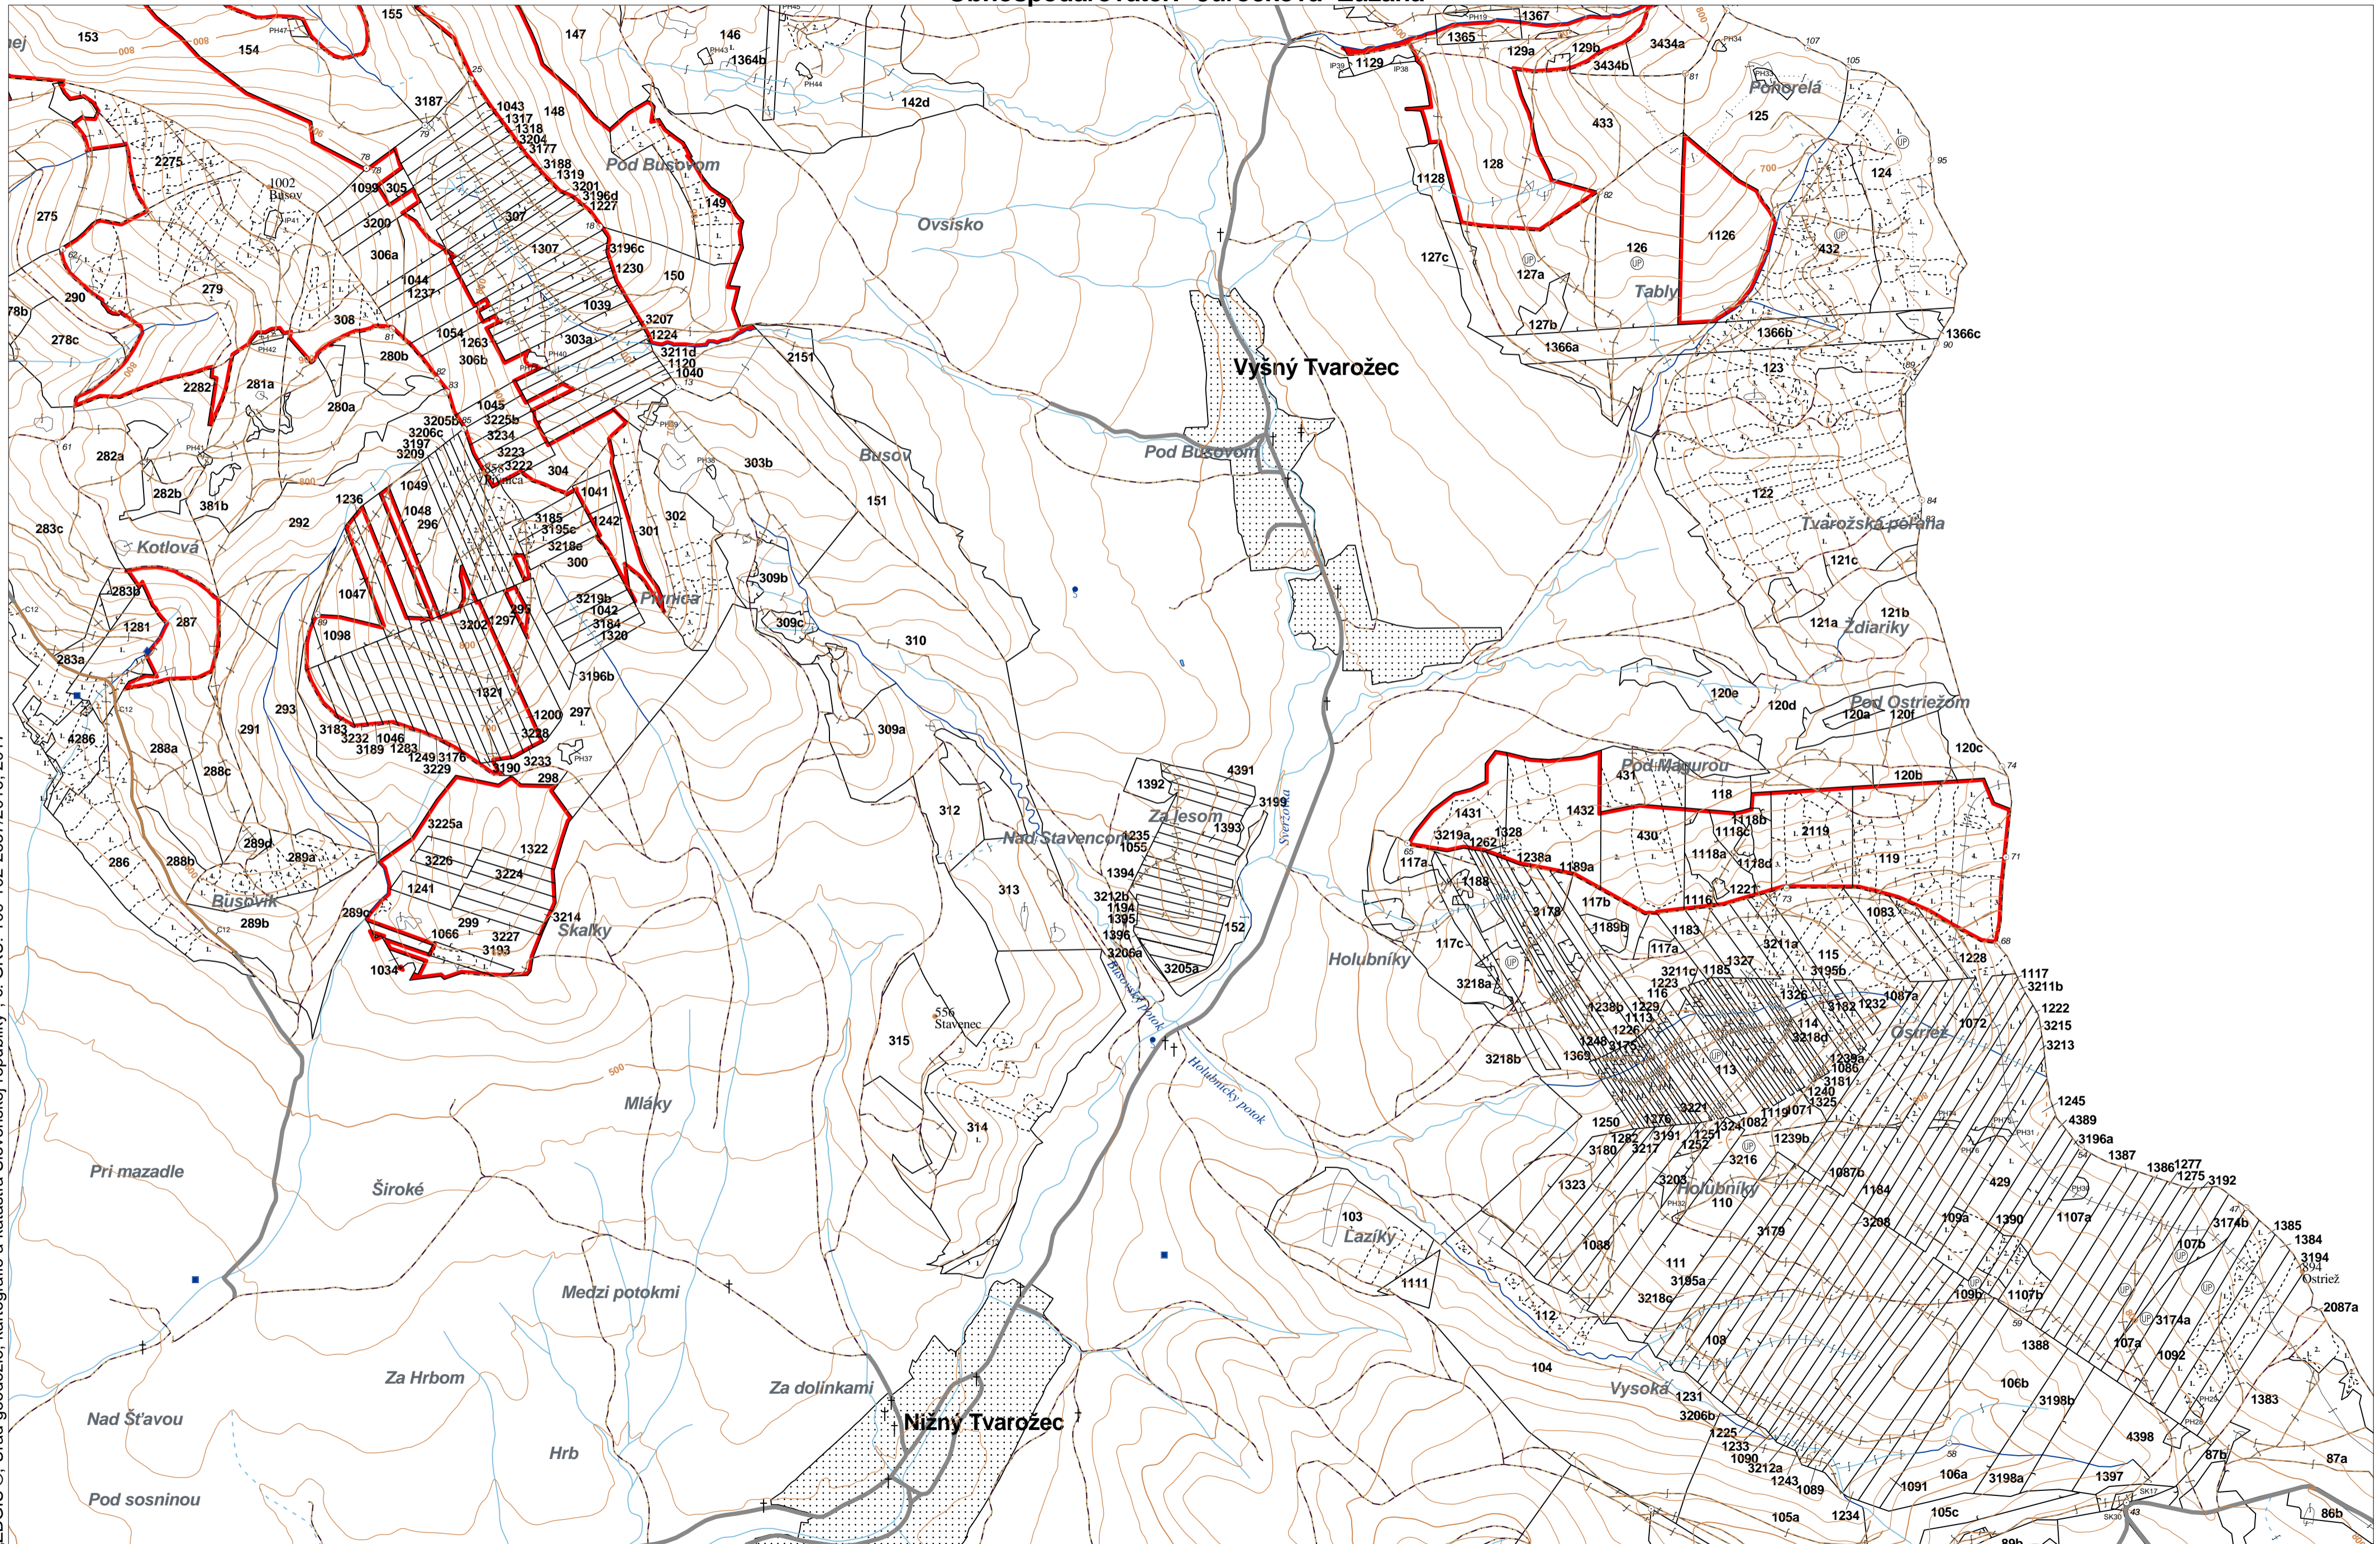

OBRYSOVÁ MAPA
LC Lesy na LHC Bardejov
Obhospodarovateľ: Juročková Zuzana

© ZBGIS, Úrad geodézie, kartografie a katastra Slovenskej republiky, č. GkÚ: 109-102-2657/2016, 2017

PORASTOVÁ MAPA
LC Lesy na LHC Bardejov
Obhospodarovateľ: Juročková Zuzana

© ZBGIS, Úrad geodézie, kartografie a katastra Slovenskej republiky, č. GkÚ: 109-102-2657/2016, 2017

stav k 1.1.2023

1 : 10 000

Vyhotovil: SLS, a.s., Taxačná divízia Prešov

LHC: BARDEJOV

LC: Lesy na LHC Bardejov

Platnosť PSL: 2023-2032

Obhospodarovateľ: Juročková Zuzana

PV2

Porovnávací výkaz starého a nového označenia

Stará JPRL						Nová JPRL					
Dc	Čp	Ps	OP	Časť	Staré LHC	Starý plán (kód, názov)		Dc	Čp	Ps	KL
295				75	BARDEJOV	LA066	LESY BARDEJOV	3228			O
297				25	BARDEJOV	LA066	LESY BARDEJOV	3228			O
305				40	BARDEJOV	LA066	LESY BARDEJOV	3201			H
307				60	BARDEJOV	LA066	LESY BARDEJOV	3201			H
1252	1			100	BARDEJOV	LA067	NEŠTÁTNE LESY NA LHC BARDEJOV	1252	1		H
1252	2			100	BARDEJOV	LA067	NEŠTÁTNE LESY NA LHC BARDEJOV	1252	2		H
1386				100	BARDEJOV	LA067	NEŠTÁTNE LESY NA LHC BARDEJOV	1386			H