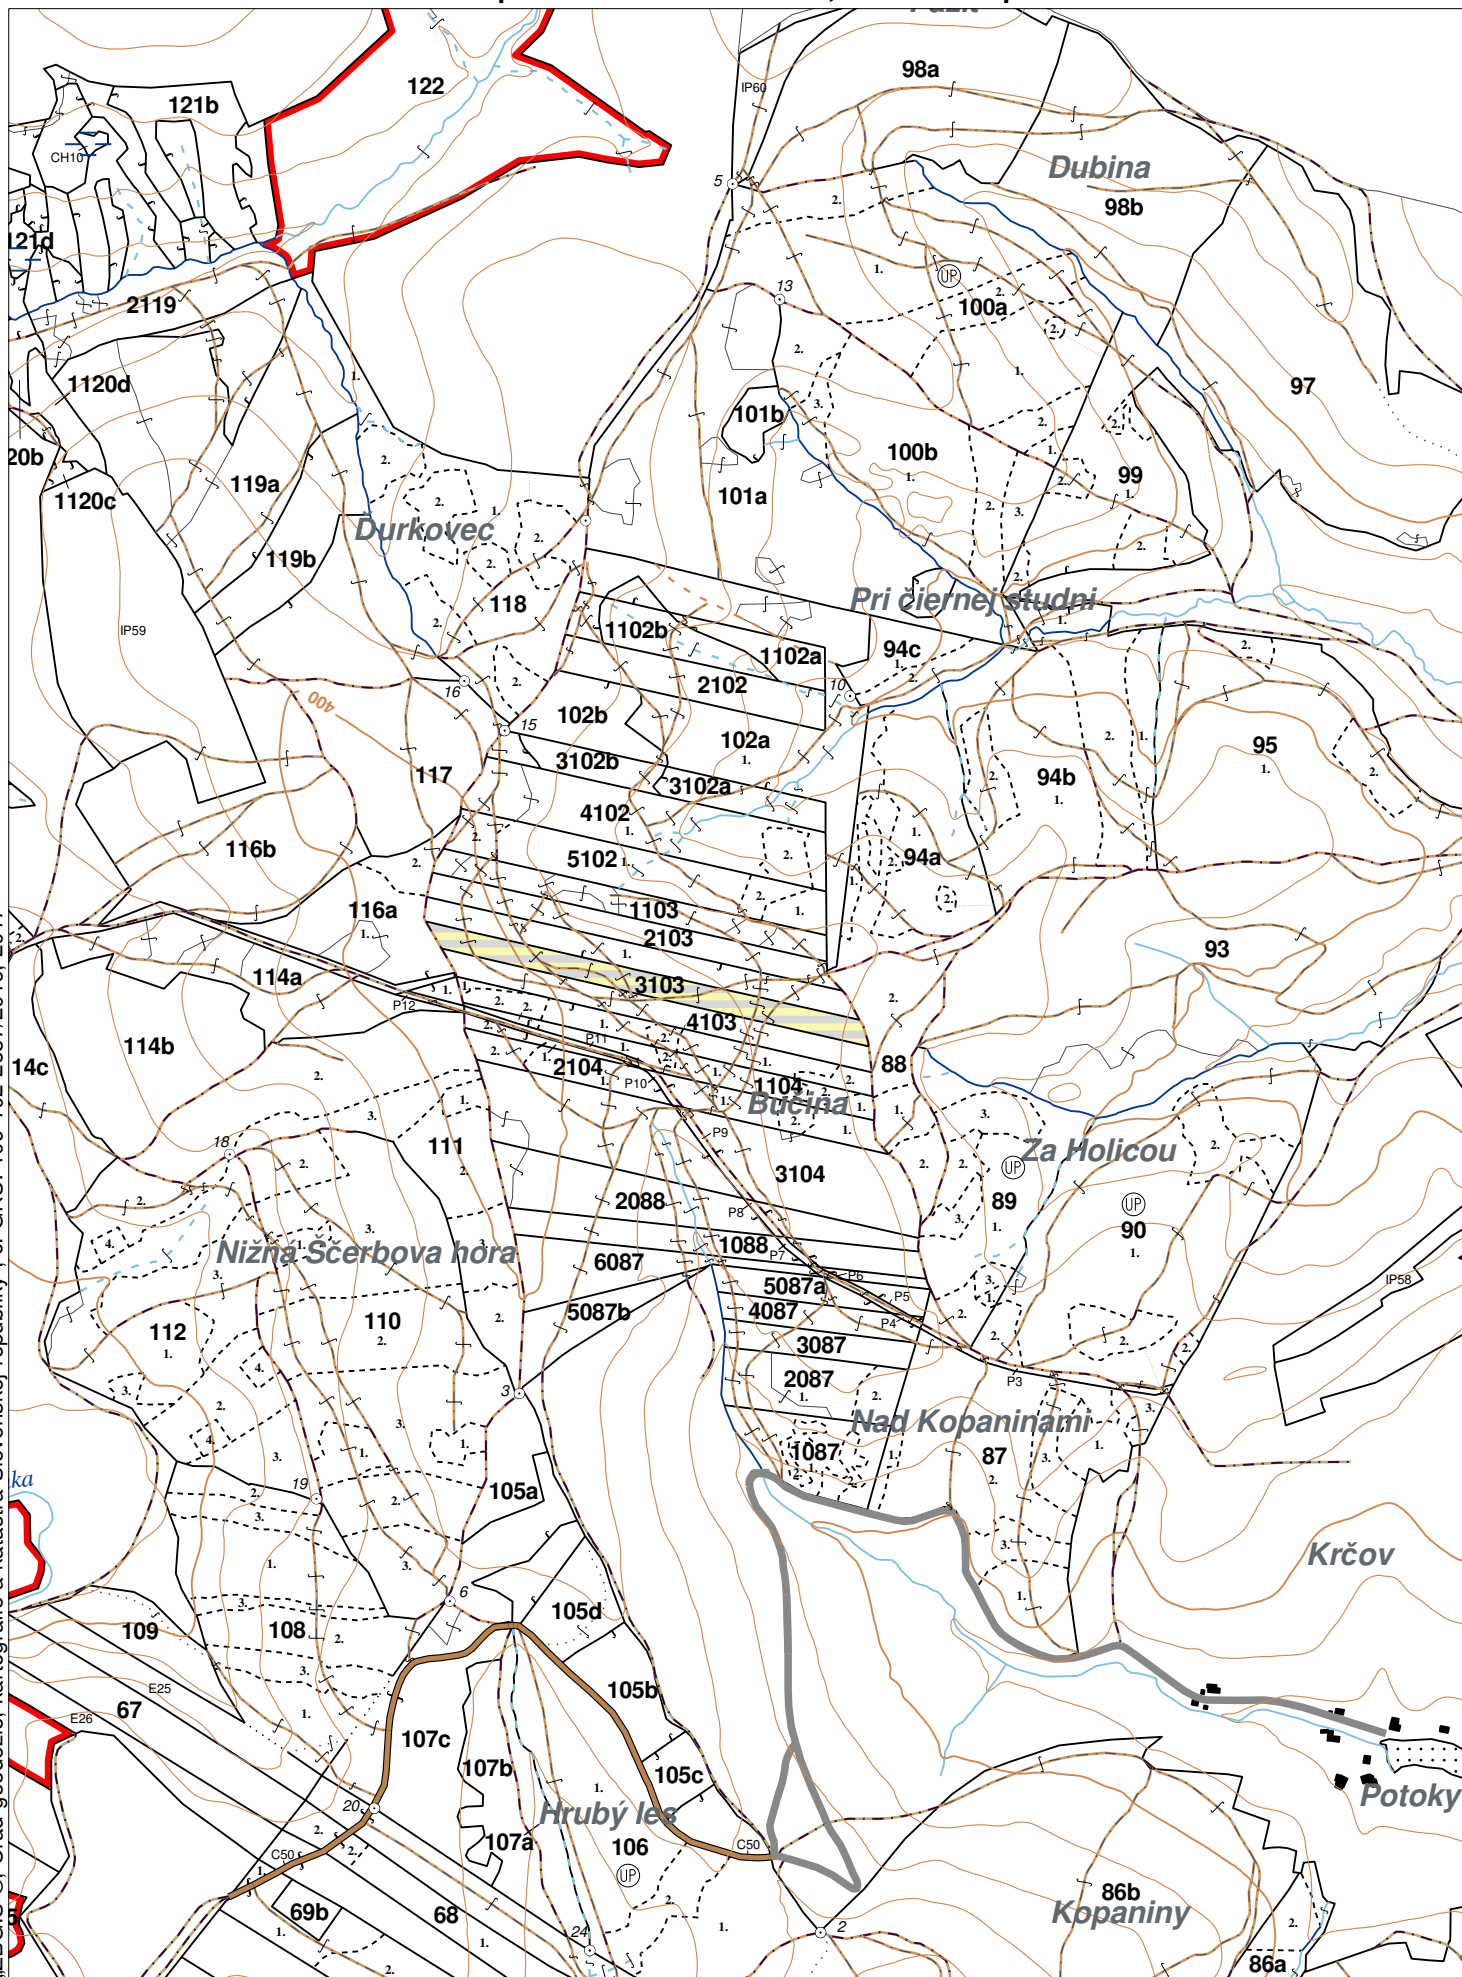

OBRYSOVÁ MAPA
LC Lesy Radatice
Obhospodarovateľ: Podoláková, Berežná a sp.

ZBGIS ©, Úrad geodézie, kartografie a katastra Slovenskej republiky, č. GKÚ: 109-102-2657/2016, 2017

PORASTOVÁ MAPA
LC Lesy Radatice
Obhospodarovateľ: Podoláková, Berežná a sp.