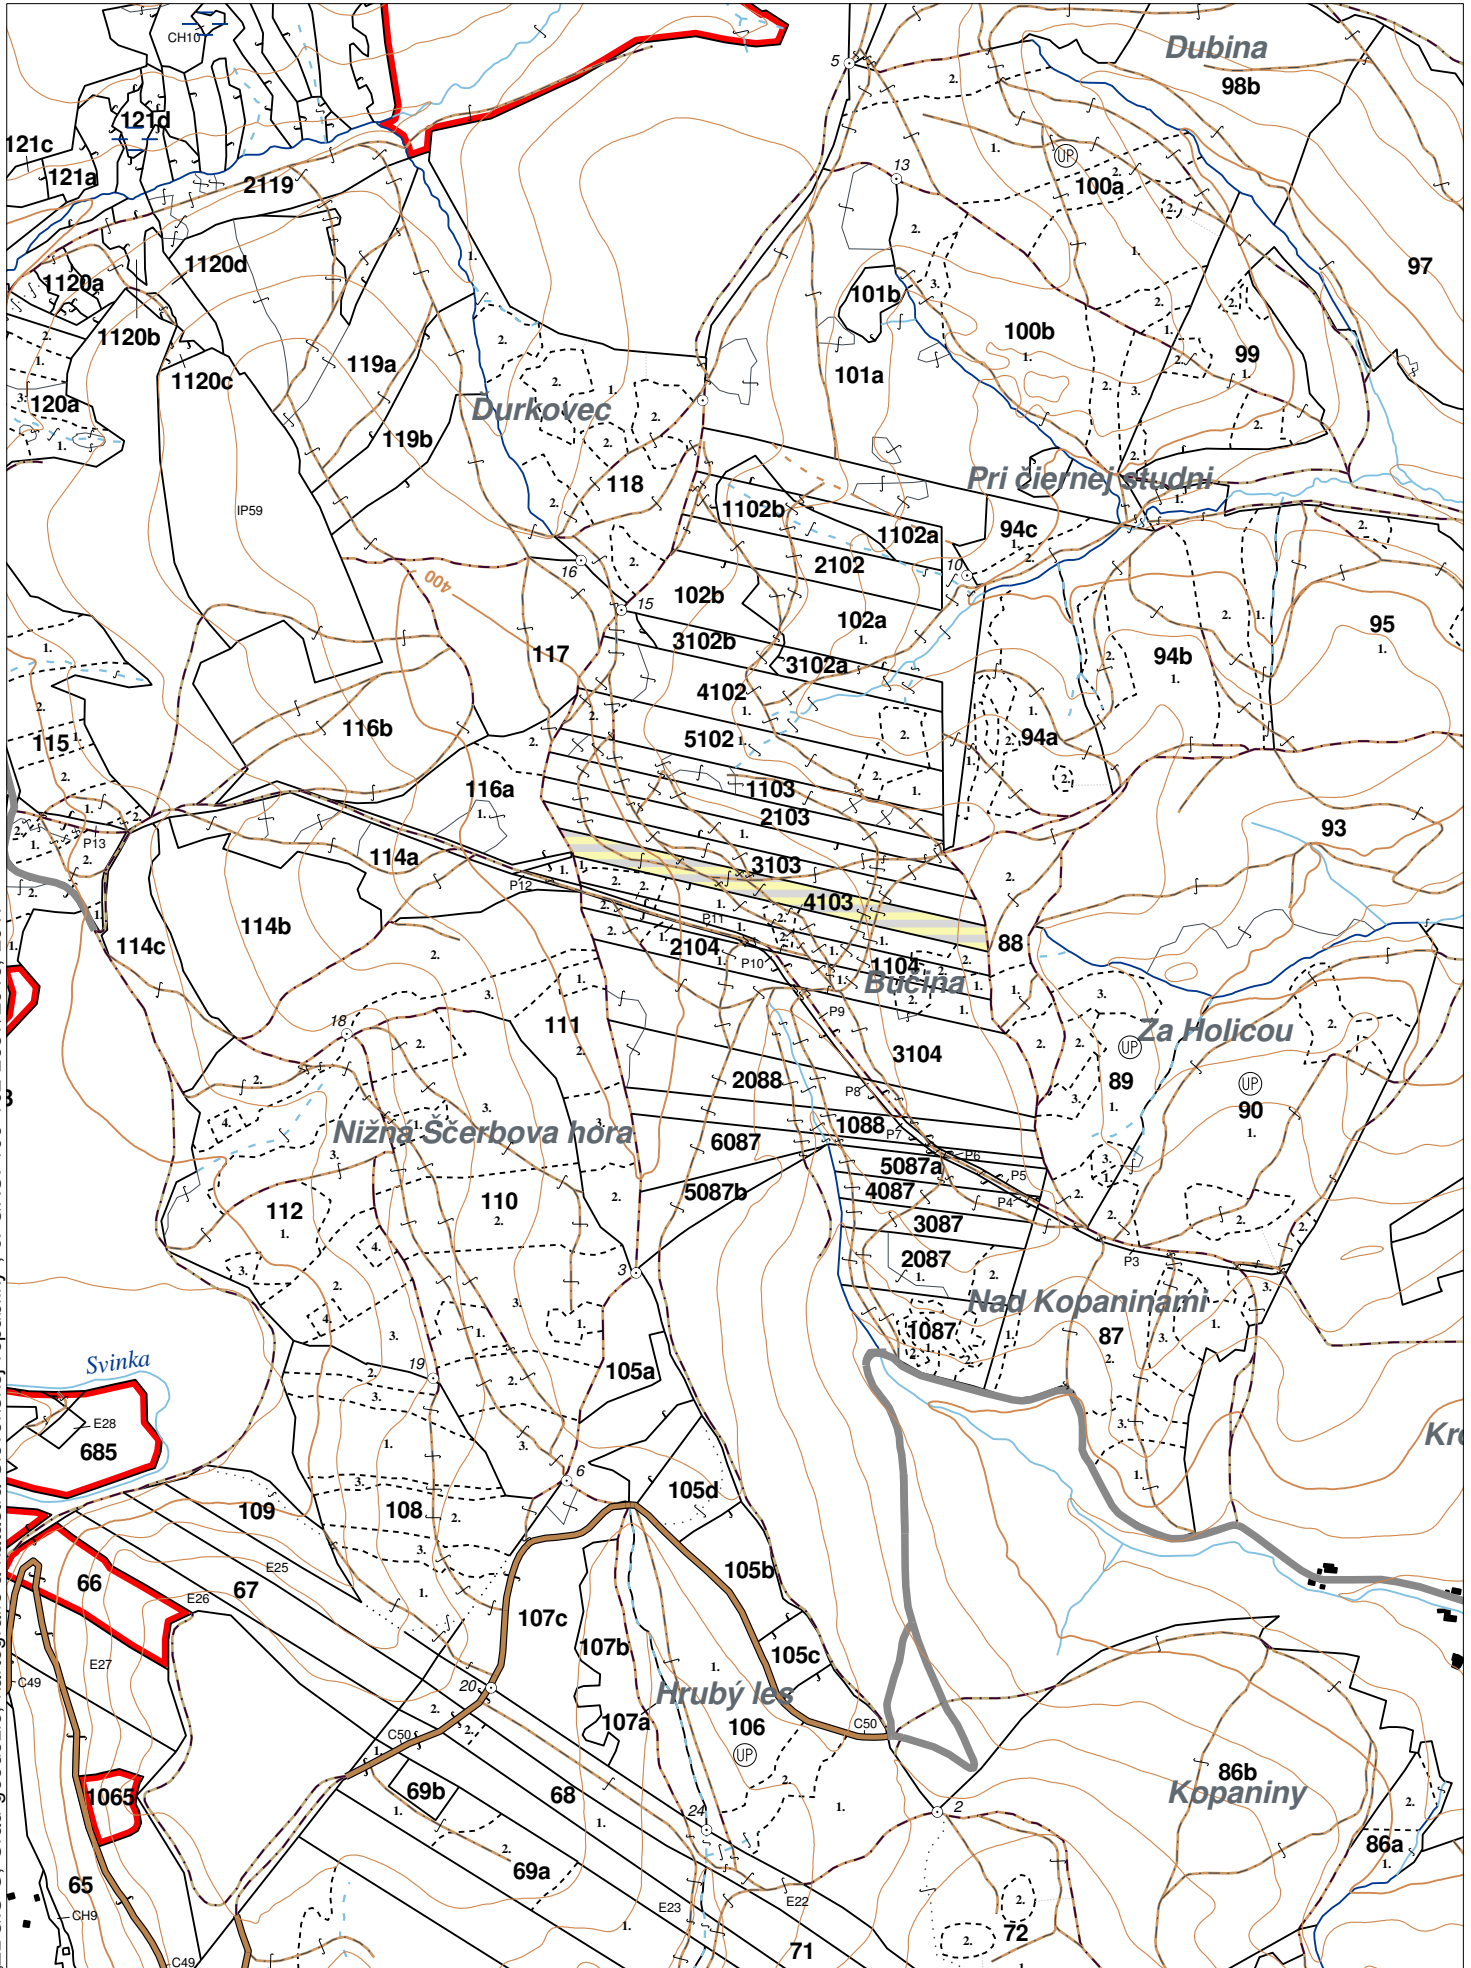

OBRYSOVÁ MAPA
LC Lesy Radatice
Obhospodarovateľ: Prihoda František

ZBGIS ©, Úrad geodézie, kartografie a katastra Slovenskej republiky, č. GKÚ: 109-102-2657/2016, 2017

PORASTOVÁ MAPA
LC Lesy Radatice
Obhospodarovateľ: Prihoda František

Obhospodarovateľ: Príhoda František

PV2

Porovnávací výkaz starého a nového označenia

Stará JPRL						Nová JPRL					
Dc	Čp	Ps	OP	Časť	Staré LHC	Starý plán (kód, názov)		Dc	Čp	Ps	KL
4103				100	RADATICE	SL141	NEŠTÁTNE LESY NA LHC RADATICE	4103			H