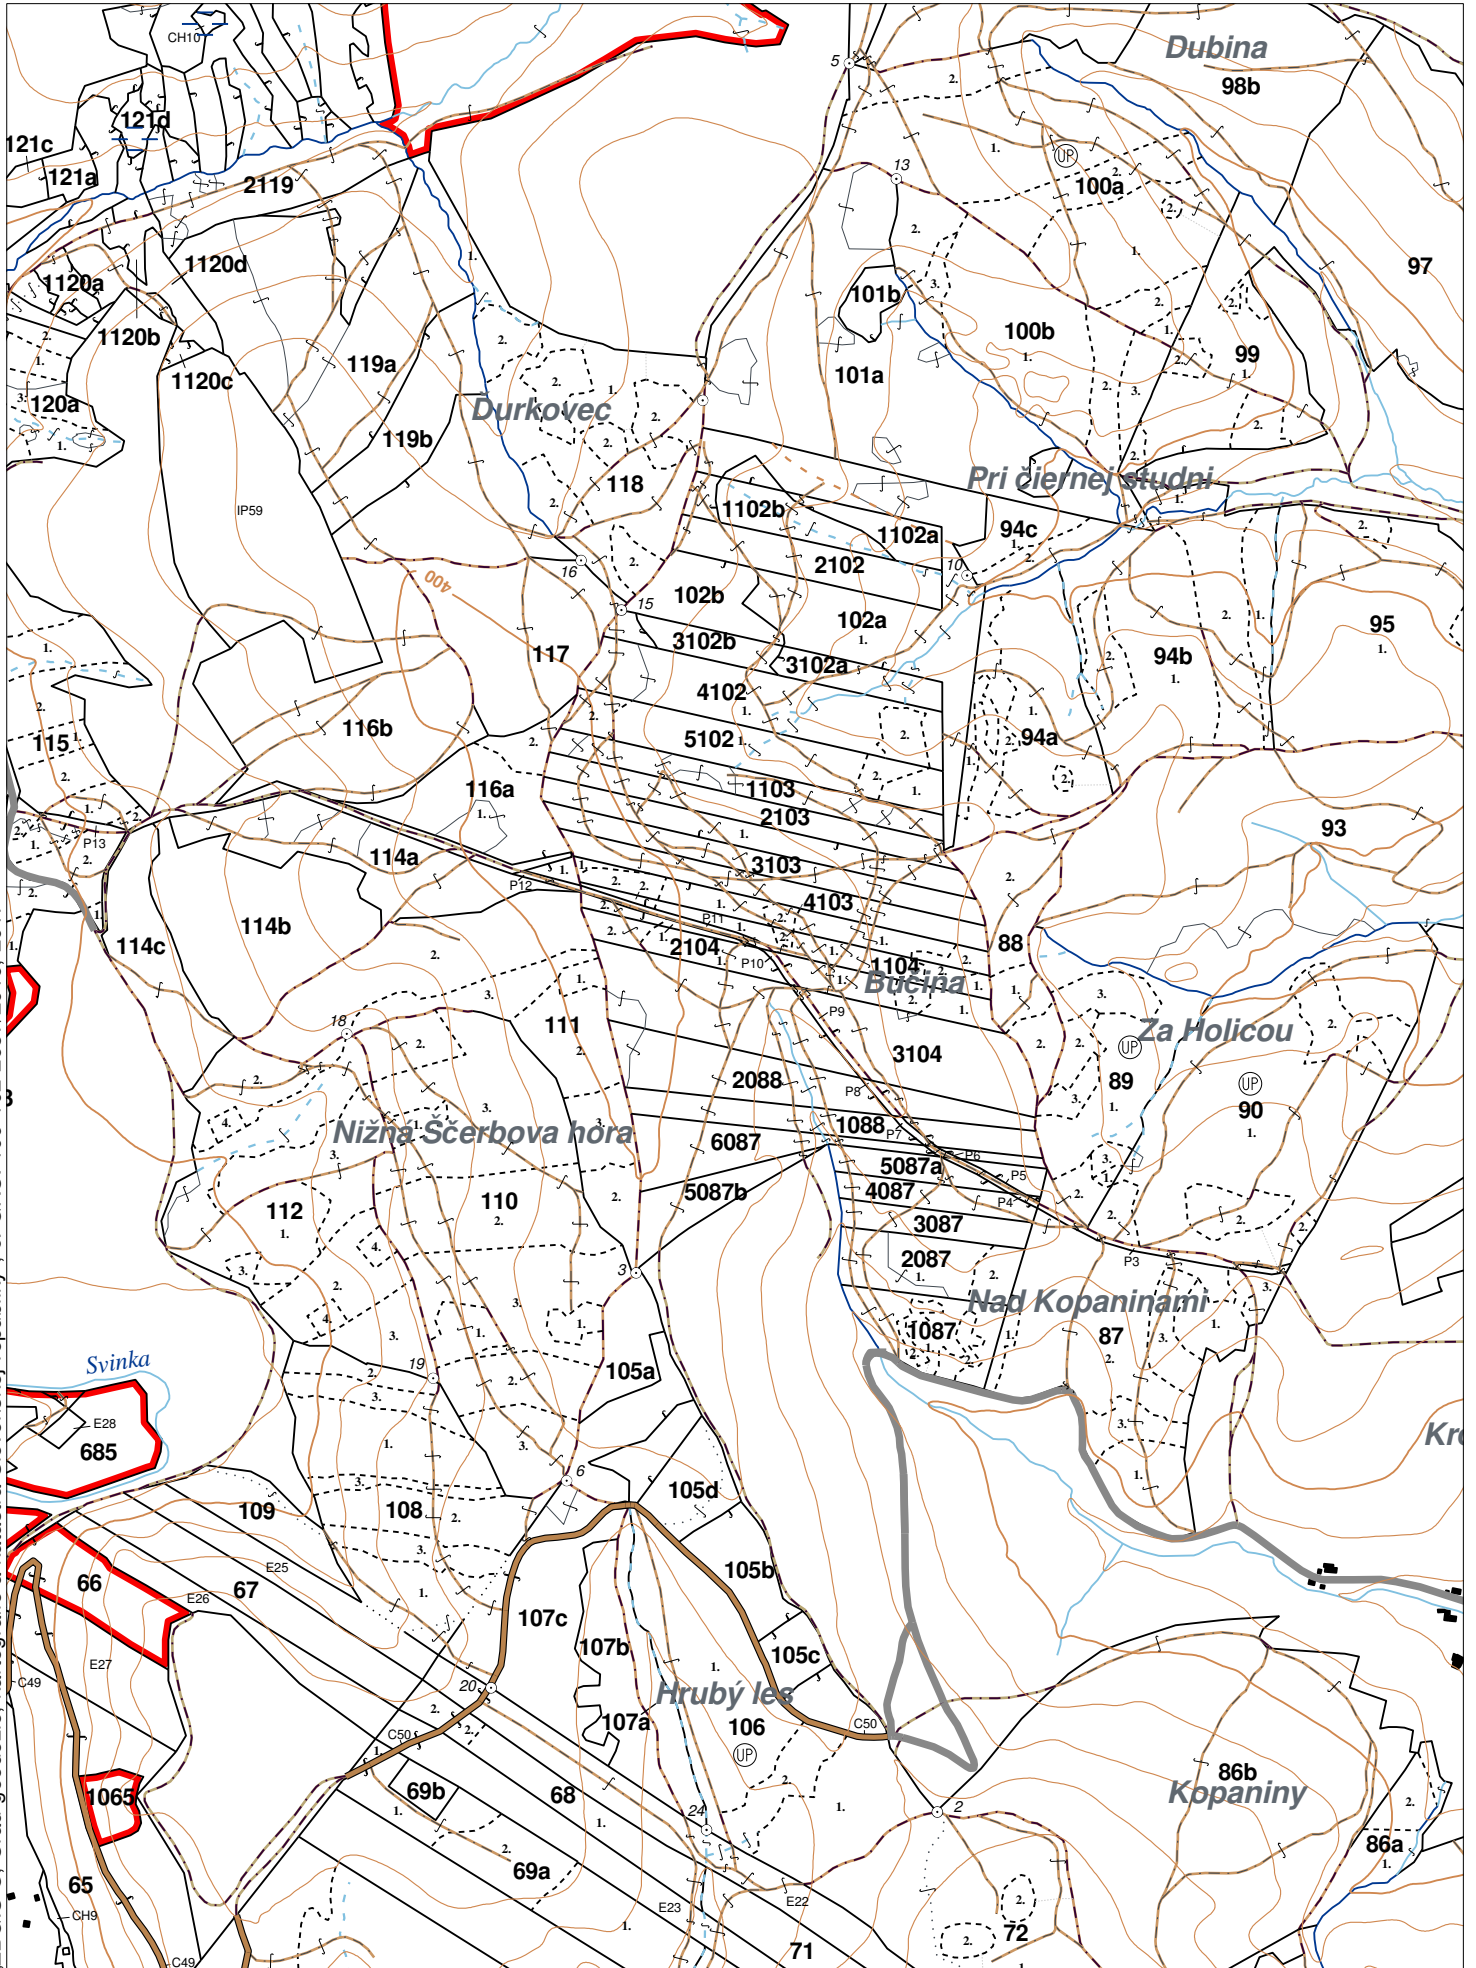

OBRYSOVÁ MAPA
LC Lesy Radatice
Obhospodarovateľ: Prihoda František

ZBGIS ©, Úrad geodézie, kartografie a katastra Slovenskej republiky, č. GKÚ: 109-102-2657/2016, 2017

PORASTOVÁ MAPA
LC Lesy Radatice
Obhospodarovateľ: Prihoda František

Obhospodarovateľ: Príhoda František

PV2

Porovnávací výkaz starého a nového označenia

Stará JPRL						Nová JPRL					
Dc	Čp	Ps	OP	Časť	Staré LHC	Starý plán (kód, názov)		Dc	Čp	Ps	KL
4103				100	RADATICE	SL141	NEŠTÁTNE LESY NA LHC RADATICE	4103			H