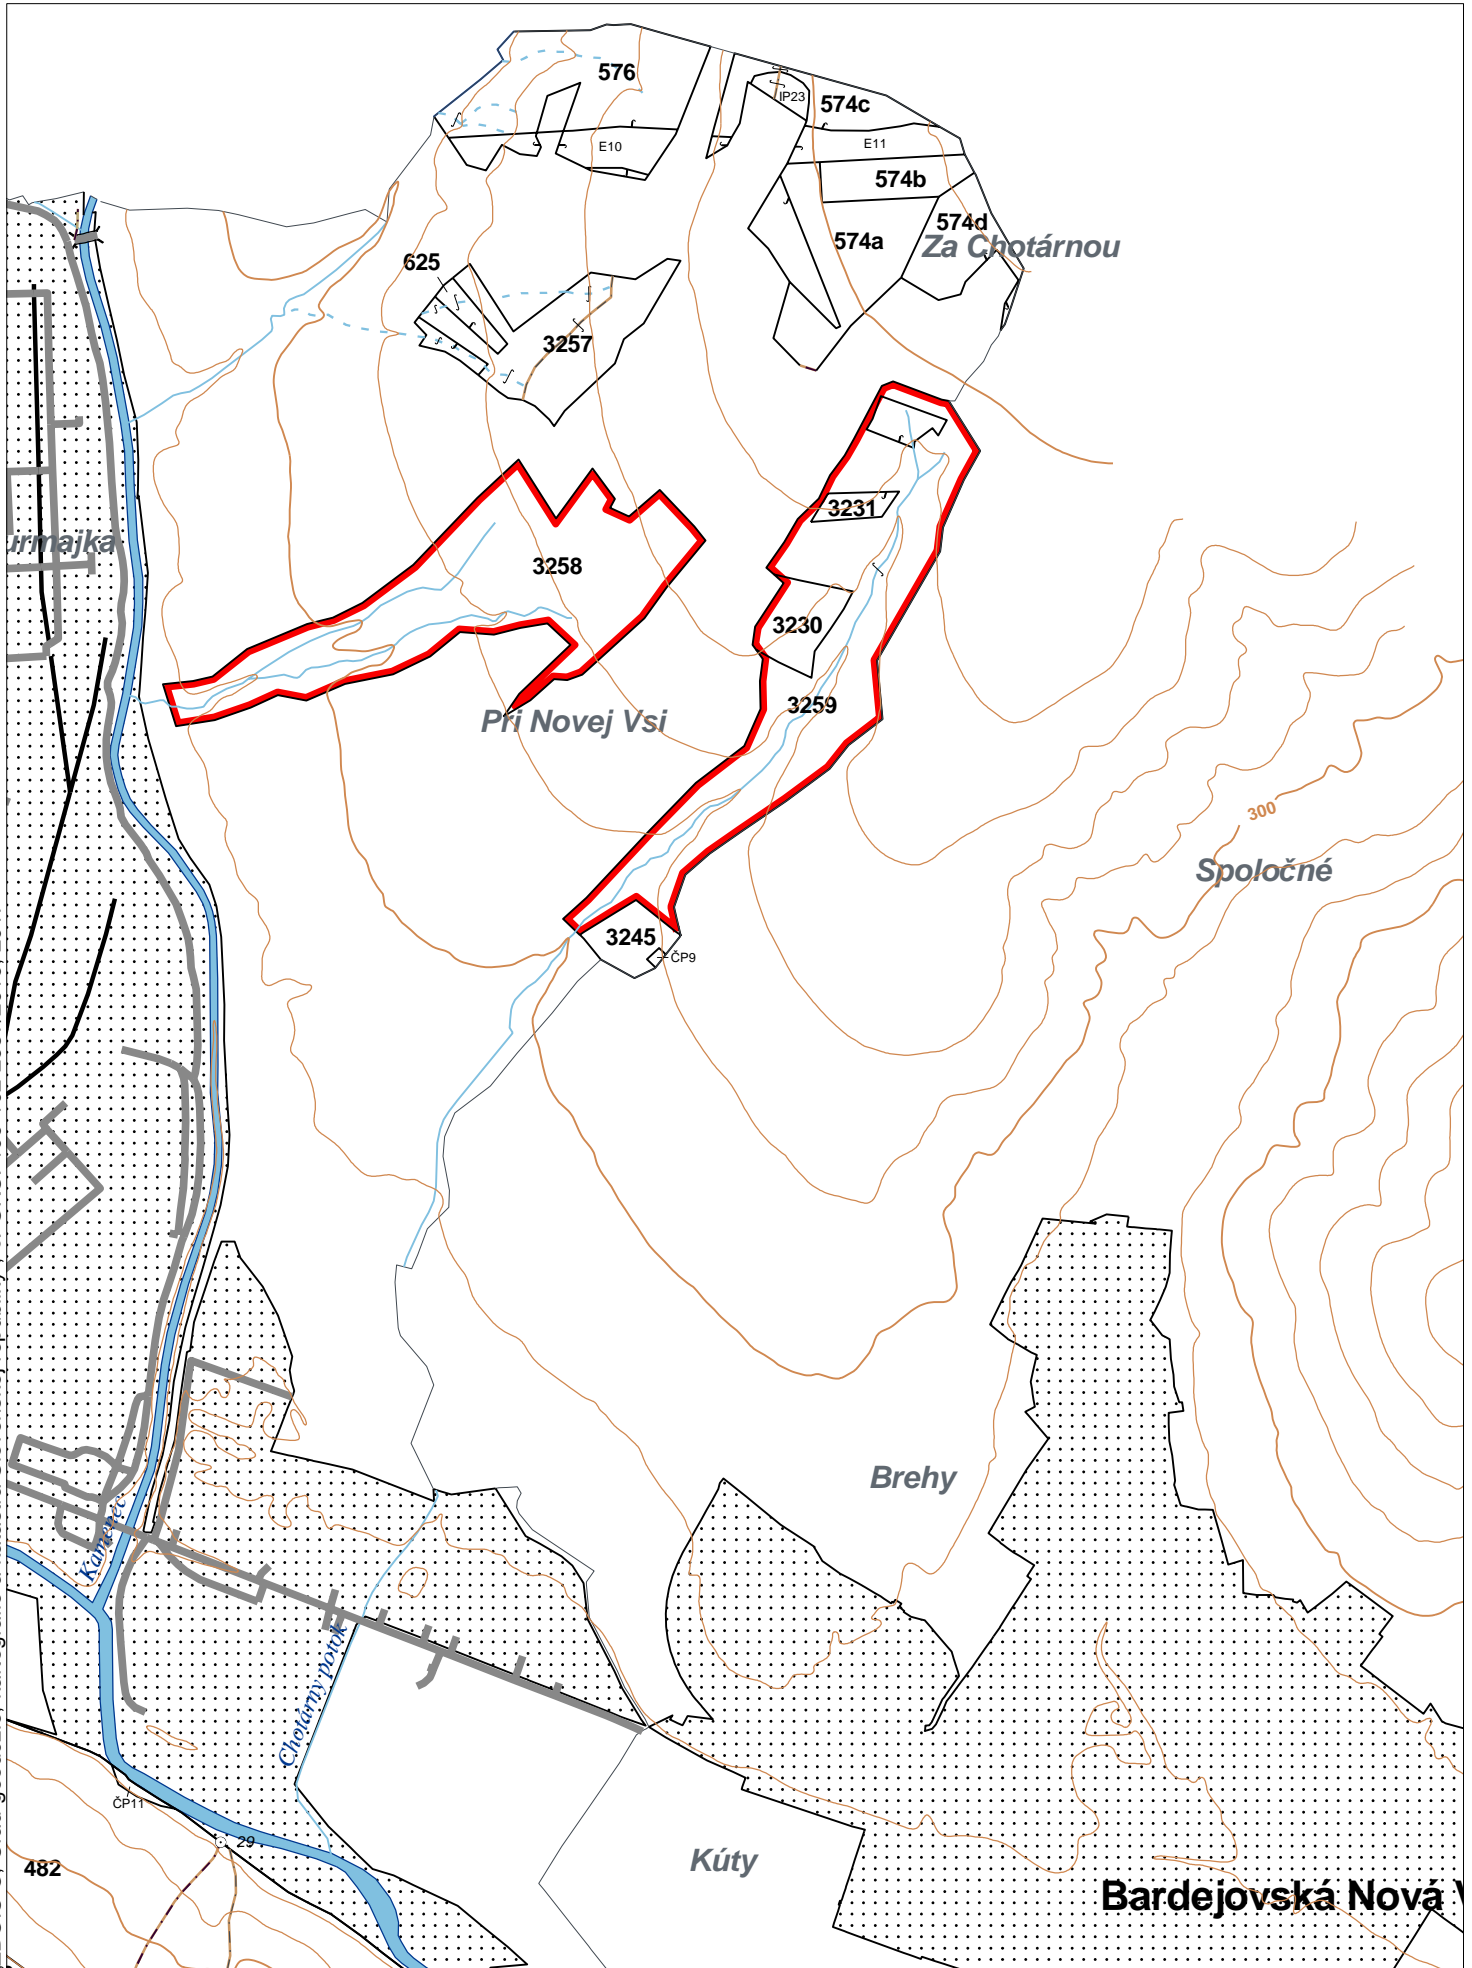

OBRYSOVÁ MAPA
LC Lesy na LHC Bardejov
Obhospodarovateľ: Jurková Zuzana

ZBGIS ©, Úrad geodézie, kartografie a katastra Slovenskej republiky, č. GKÚ: 109-102-2657/2016, 2017

PORASTOVÁ MAPA
LC Lesy na LHC Bardejov
Obhospodarovateľ: Jurková Zuzana

ZBGIS ©, Úrad geodézie, kartografie a katastra Slovenskej republiky, č. GKÚ: 109-102-2657/2016, 2017

LHC: KOMÁROV

LC: Lesy na LHC Bardejov

Platnosť PSL: 2023-2032

Obhospodarovateľ: Jurková Zuzana

PV2

Porovnávací výkaz starého a nového označenia

Stará JPRL					Nová JPRL						
Dc	Čp	Ps	OP	Časť	Staré LHC	Starý plán (kód, názov)		Dc	Čp	Ps	KL
259				100	KOMÁROV	LA068	MESTSKÉ LESY BARDEJOV	3231			O