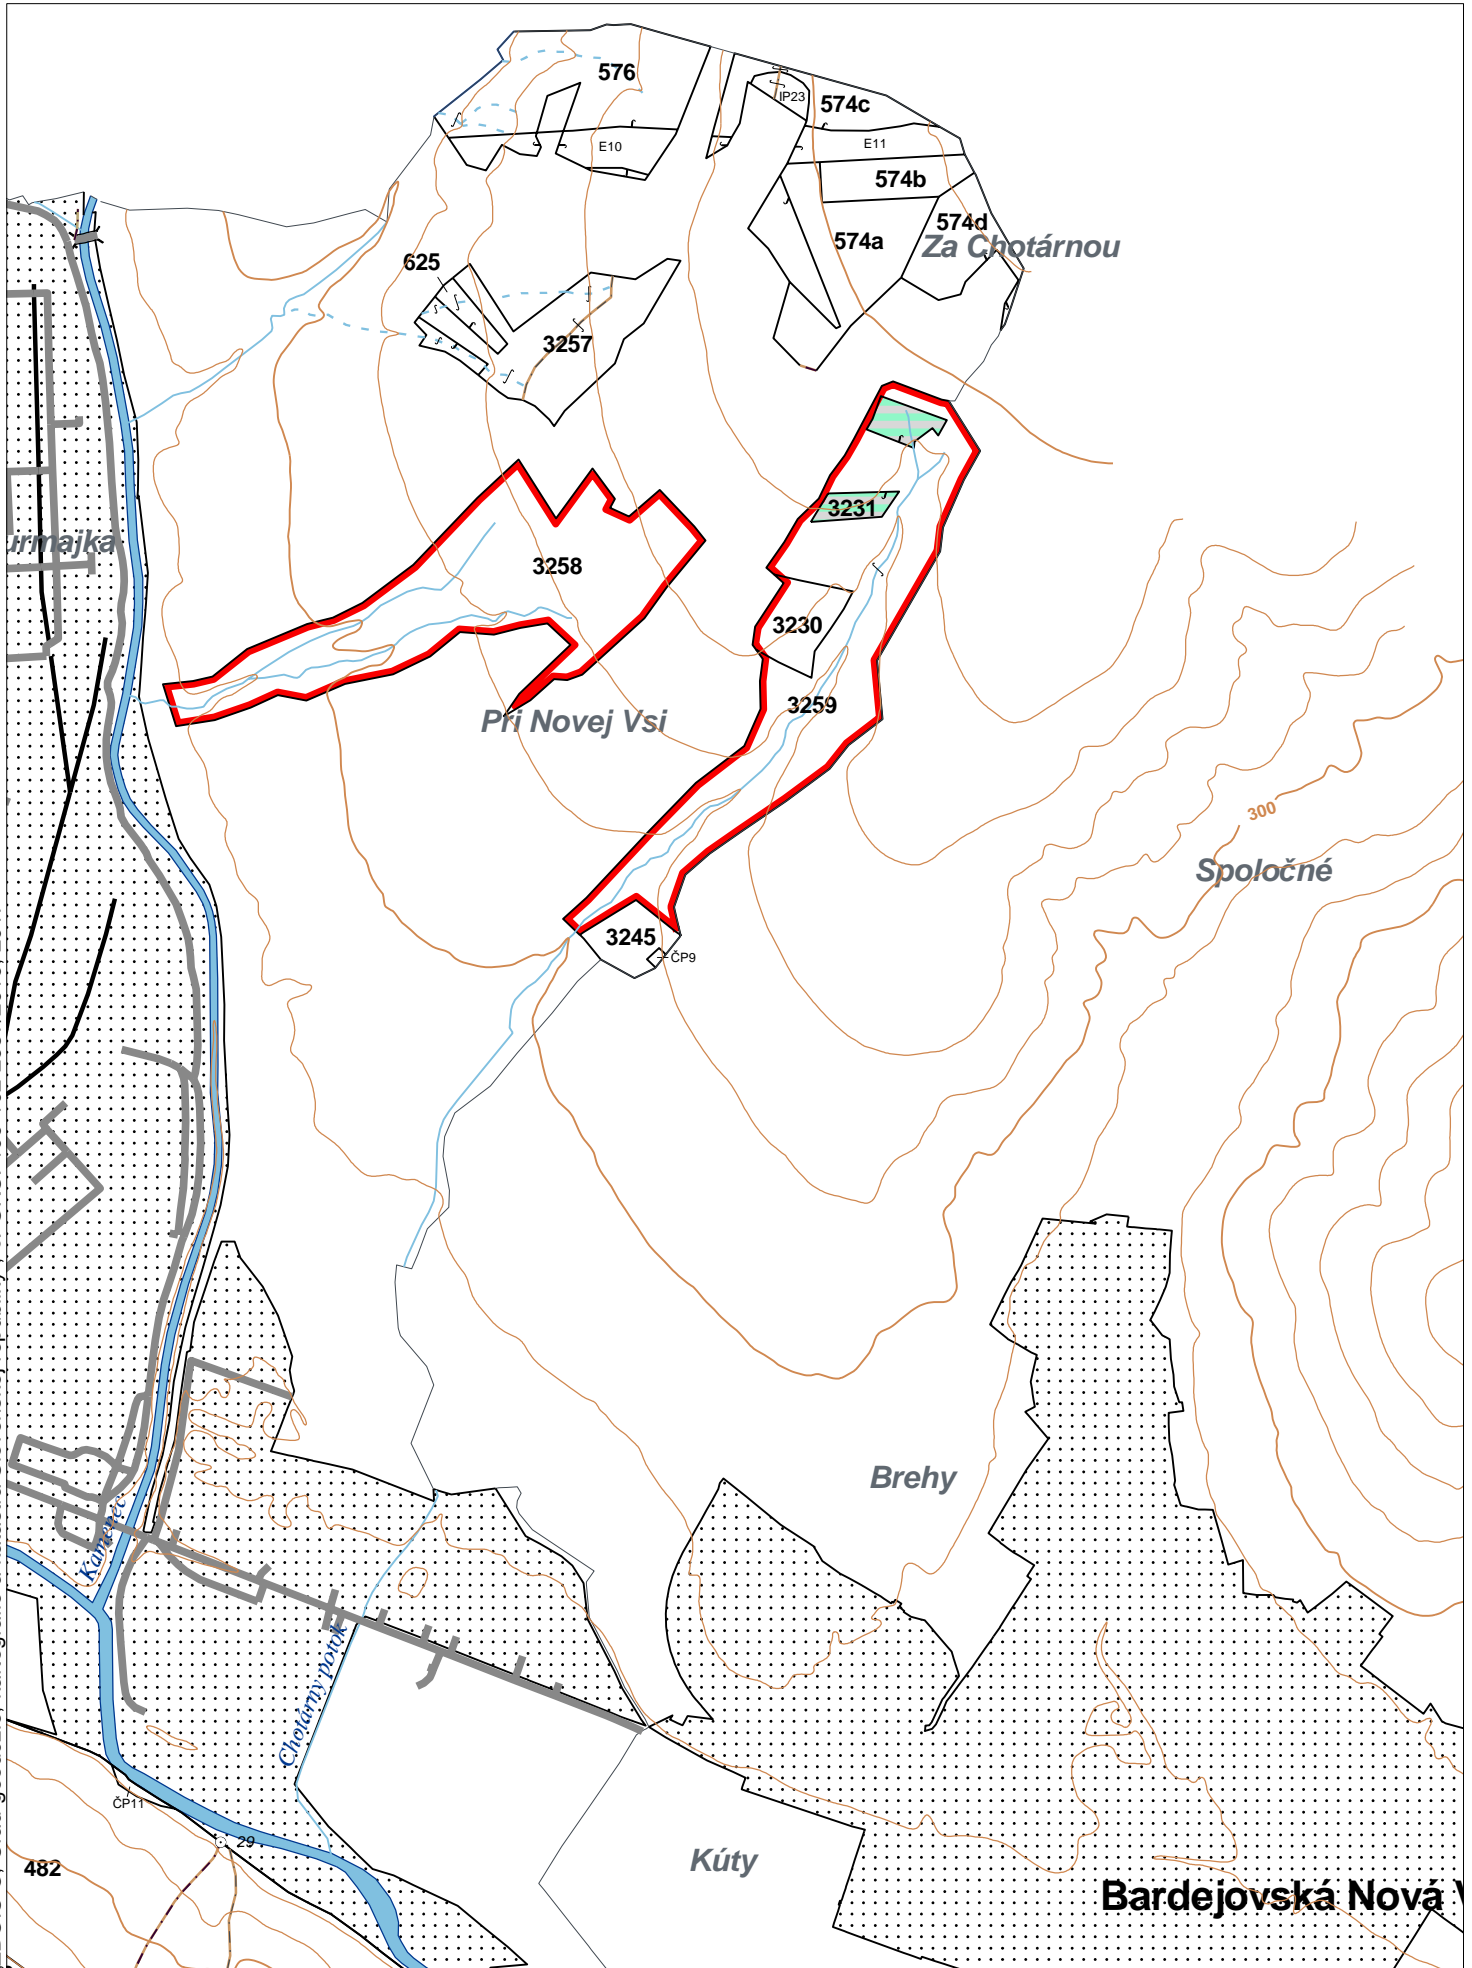

OBRYSOVÁ MAPA
LC Lesy na LHC Bardejov
Obhospodarovateľ: Jurková Zuzana

ZBGIS ©, Úrad geodézie, kartografie a katastra Slovenskej republiky, č. GKÚ: 109-102-2657/2016, 2017

PORASTOVÁ MAPA
LC Lesy na LHC Bardejov
Obhospodarovateľ: Jurková Zuzana

ZBGIS ©, Úrad geodézie, kartografie a katastra Slovenskej republiky, č. GKÚ: 109-102-2657/2016, 2017

LHC: KOMÁROV

LC: Lesy na LHC Bardejov

Platnosť PSL: 2023-2032

Obhospodarovateľ: Jurková Zuzana

PV2

Porovnávací výkaz starého a nového označenia

Stará JPRL					Nová JPRL						
Dc	Čp	Ps	OP	Časť	Staré LHC	Starý plán (kód, názov)		Dc	Čp	Ps	KL
259				100	KOMÁROV	LA068	MESTSKÉ LESY BARDEJOV	3231			O