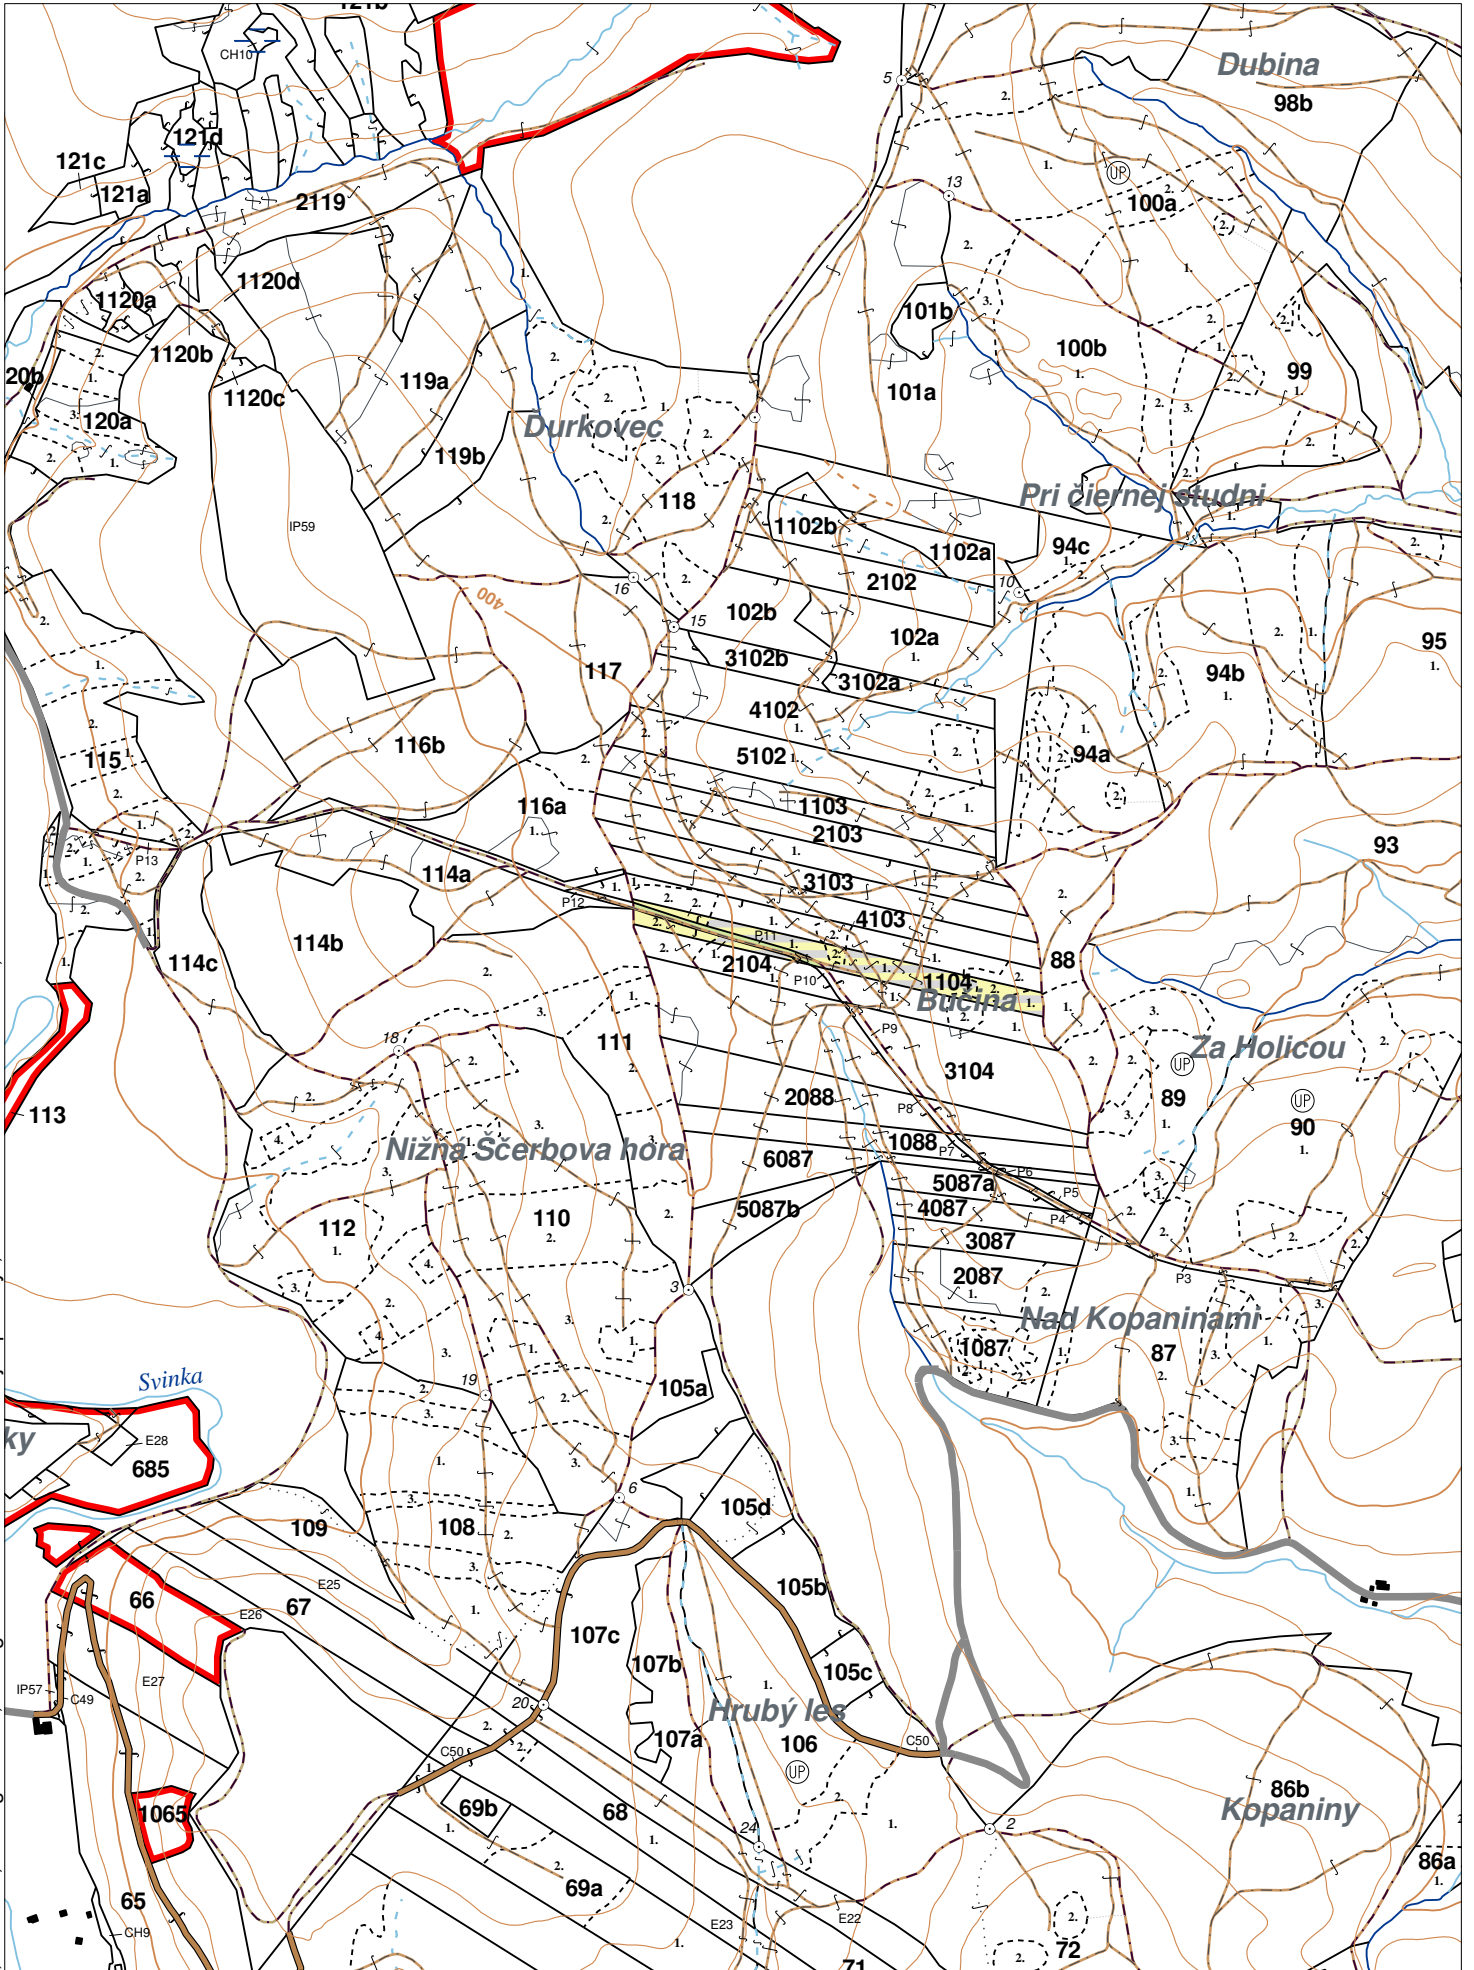

OBRYSOVÁ MAPA
LC Lesy Radatice
Obhospodarovateľ: Mihok A.,M.,R.,Polohar

ZBGIS ©, Úrad geodézie, kartografie a katastra Slovenskej republiky, č. GKÚ: 109-102-2657/2016, 2017

PORASTOVÁ MAPA
 LC Lesy Radatice
 Obhospodarovateľ: Mihok A.,M.,R.,Polohar