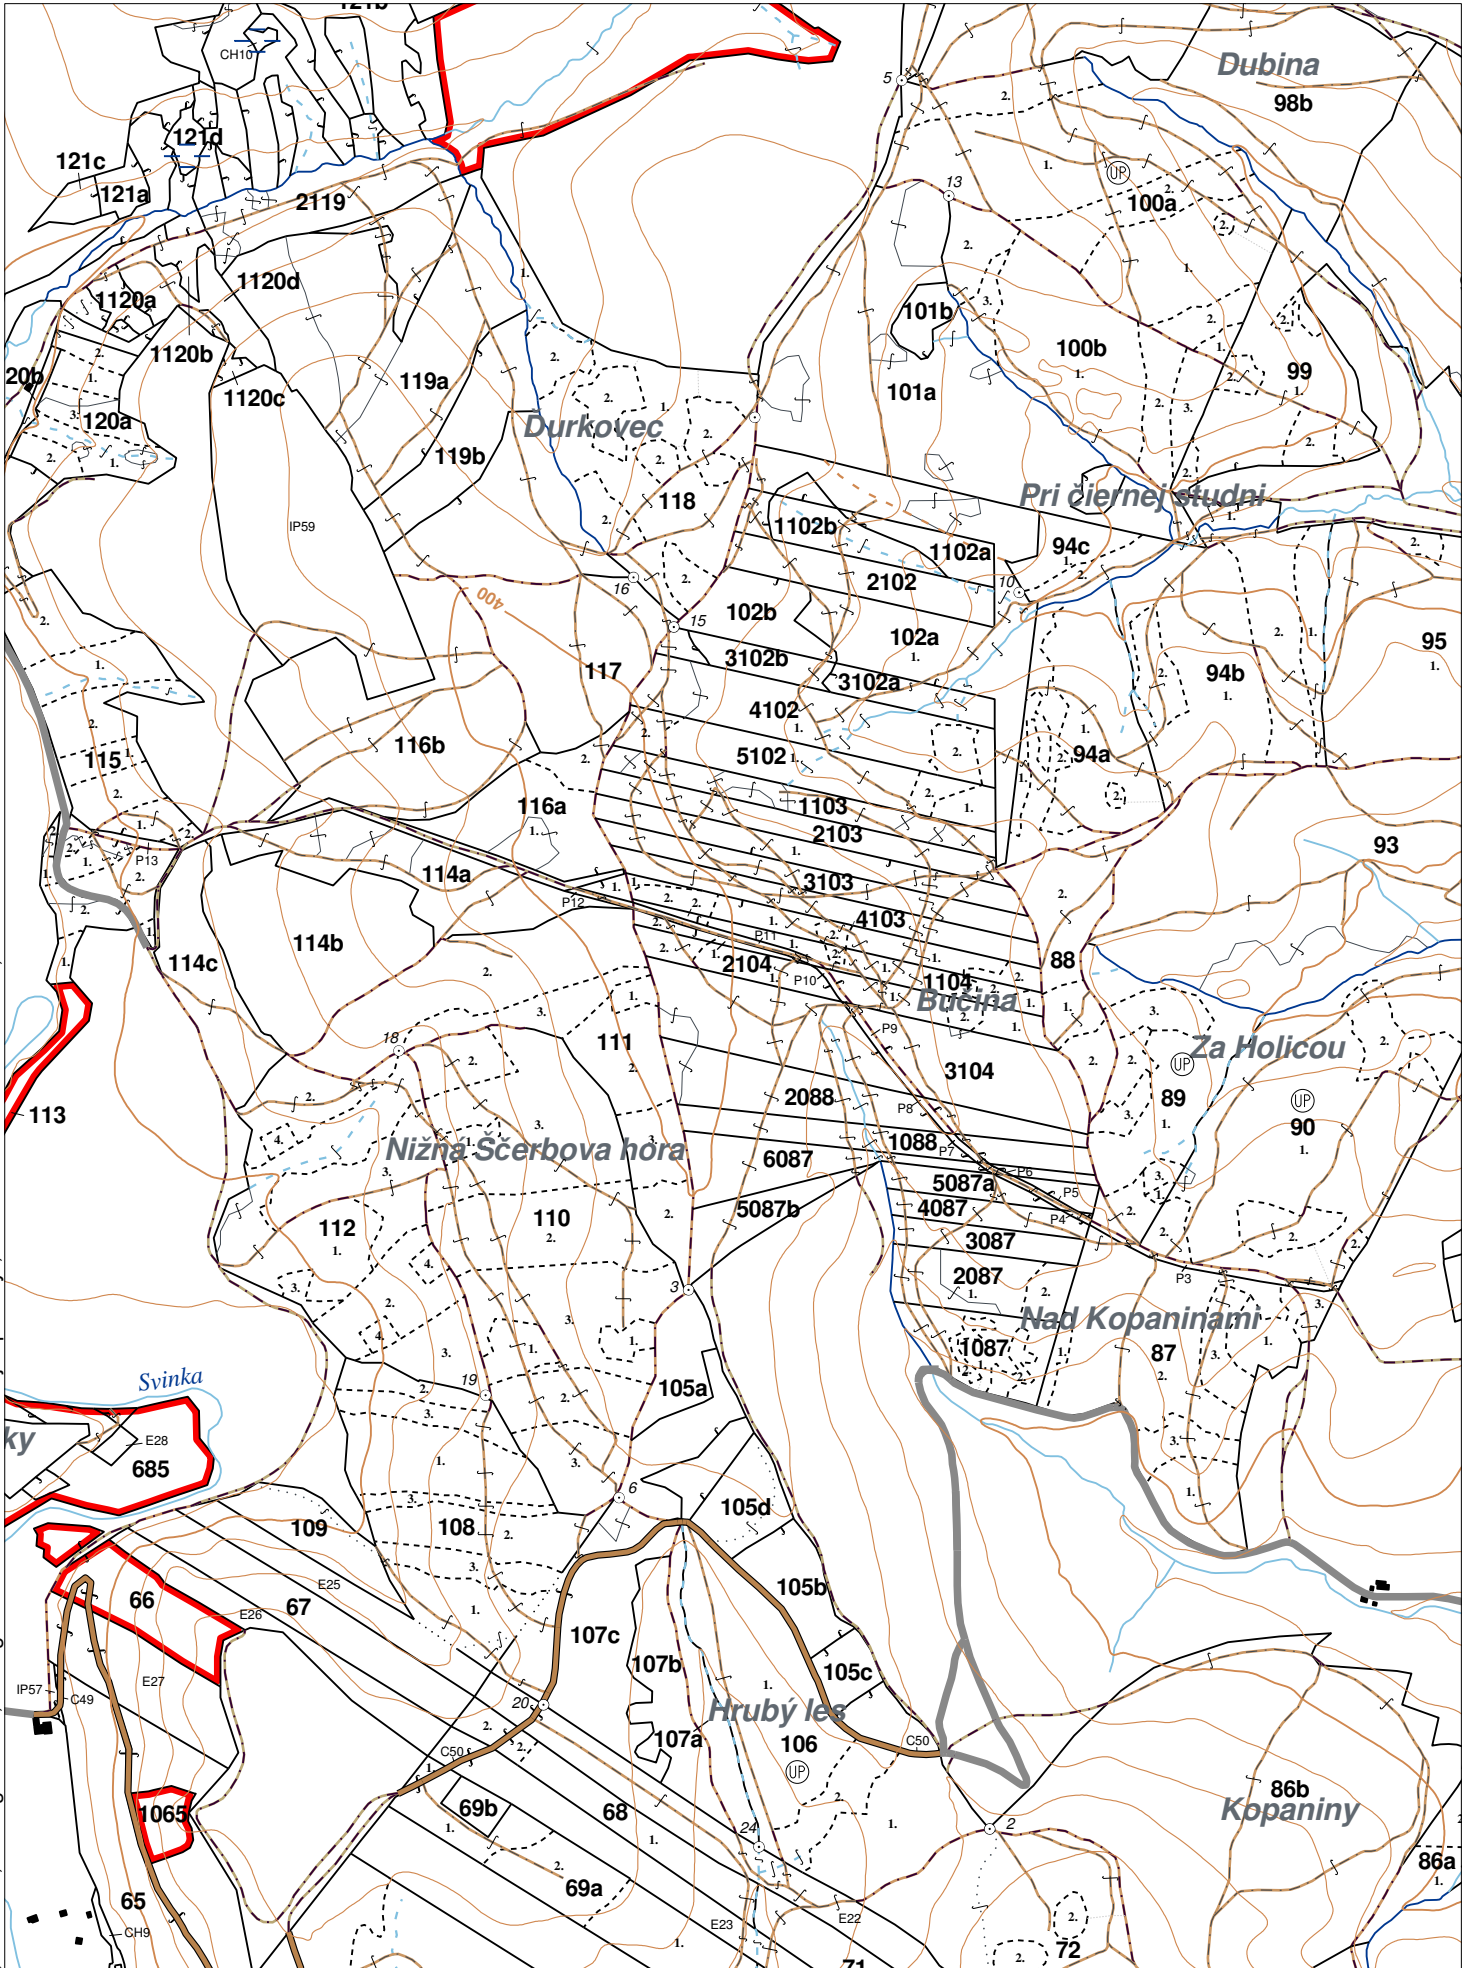

OBRYSOVÁ MAPA
LC Lesy Radatice
Obhospodarovateľ: Mihok A.,M.,R.,Polohar

ZBGIS ©, Úrad geodézie, kartografie a katastra Slovenskej republiky, č. GKÚ: 109-102-2657/2016, 2017

PORASTOVÁ MAPA
 LC Lesy Radatice
 Obhospodarovateľ: Mihok A.,M.,R.,Polohar

ZBGIS ©, Úrad geodézie, kartografie a katastra Slovenskej republiky, č. GKÚ: 109-102-2657/2016, 2017

stav k 1.1.2024

1 : 10 000

Vyhotovil: SLS, a.s., Banská Bystrica

LHC: RADATICE

LC: Lesy Radatice

Platnosť PSL: 2024-2033