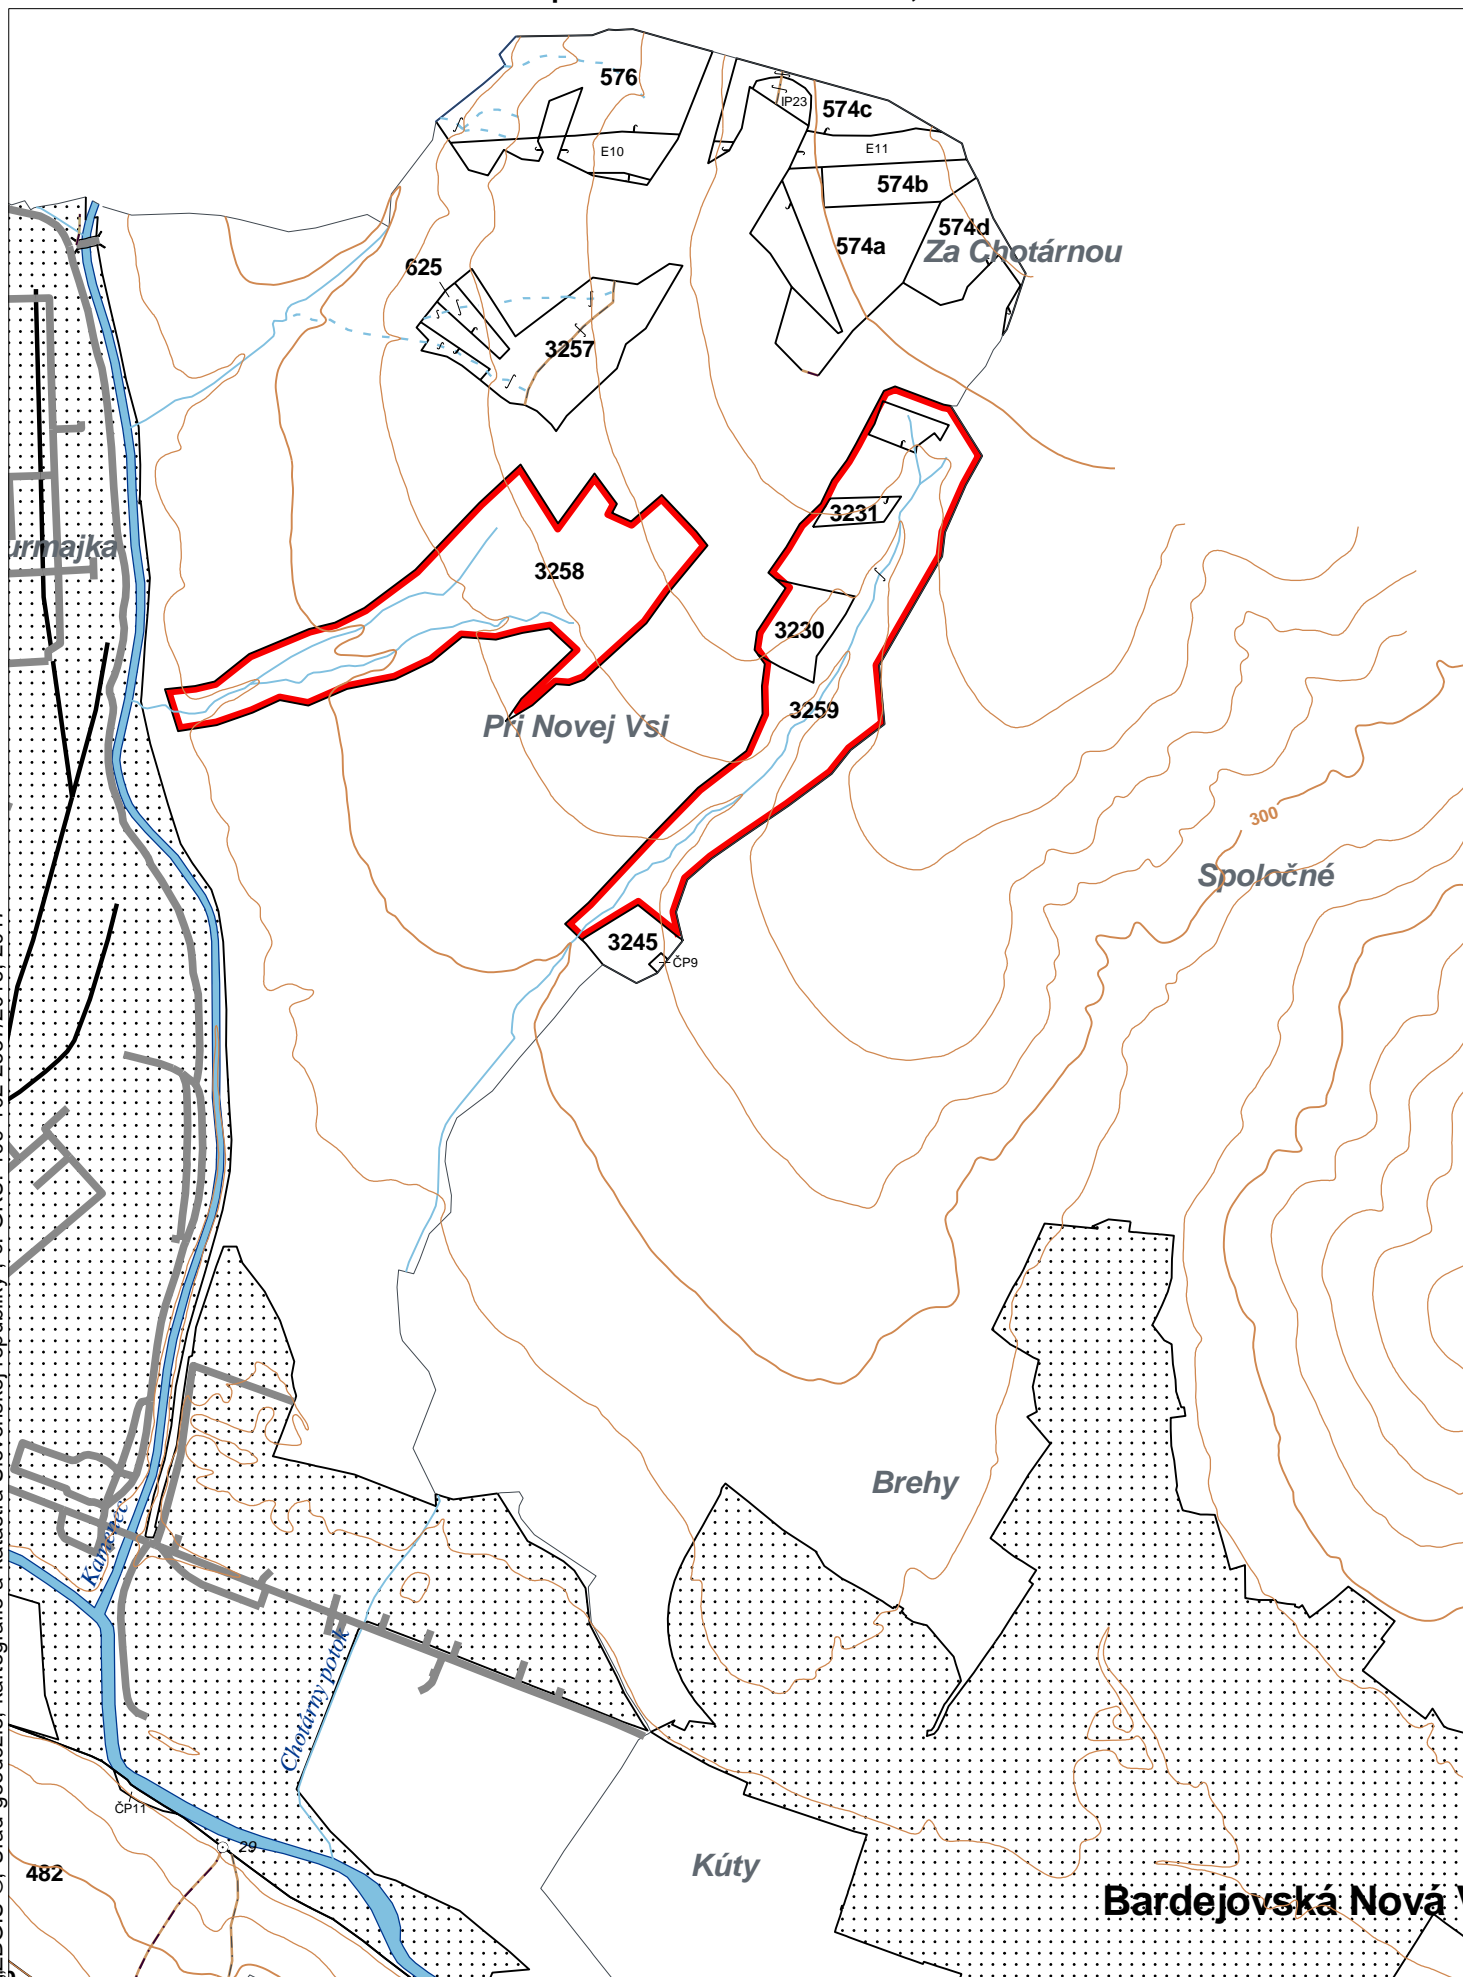

**OBRYSOVÁ MAPA**  
LC Lesy na LHC Bardejov  
Obhospodarovateľ: Jurko Michal, Bc.

ZBGIS ©, Úrad geodézie, kartografie a katastra Slovenskej republiky, č. GKÚ: 109-102-2657/2016, 2017

**PORASTOVÁ MAPA**  
LC Lesy na LHC Bardejov  
Obhospodarovateľ: Jurko Michal, Bc.

ZBGIS ©, Úrad geodézie, kartografie a katastra Slovenskej republiky, č. GKÚ: 109-102-2657/2016, 2017

LHC: KOMÁROV

LC: Lesy na LHC Bardejov

Platnosť PSL: 2023-2032

Obhospodarovateľ: Jurko Michal, Bc.

PV2

**Porovnávací výkaz starého a nového označenia**

Stará JPRL					Nová JPRL						
Dc	Čp	Ps	OP	Časť	Staré LHC	Starý plán (kód, názov)		Dc	Čp	Ps	KL
259				100	KOMÁROV	LA068	MESTSKÉ LESY BARDEJOV	3230			O