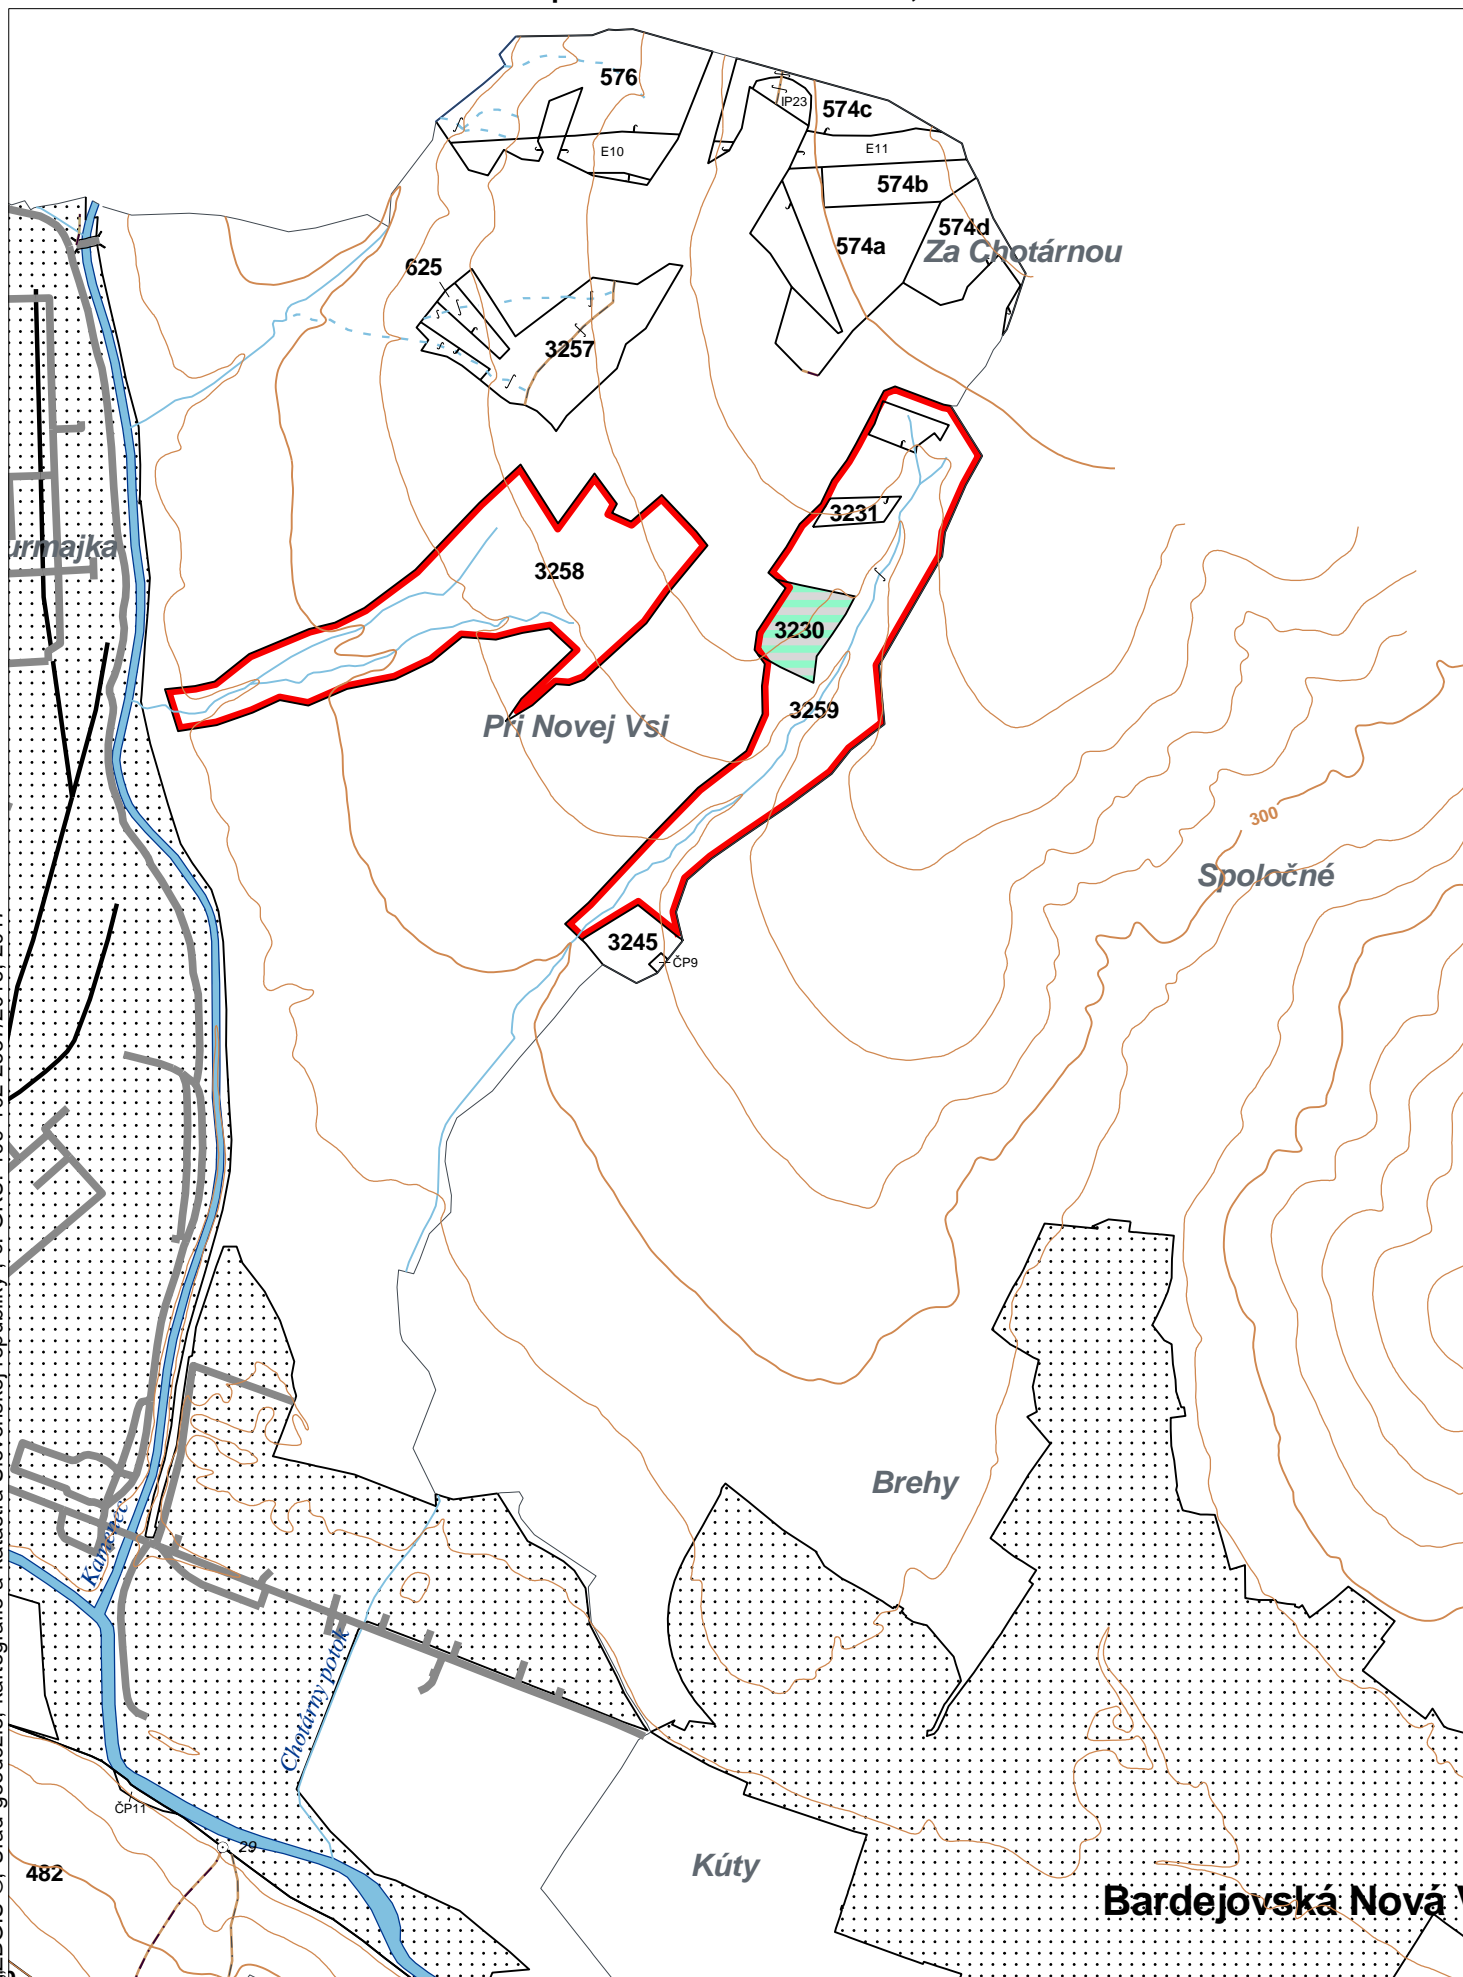

**OBRYSOVÁ MAPA**  
LC Lesy na LHC Bardejov  
Obhospodarovateľ: Jurko Michal, Bc.

ZBGIS ©, Úrad geodézie, kartografie a katastra Slovenskej republiky, č. GKÚ: 109-102-2657/2016, 2017

**PORASTOVÁ MAPA**  
LC Lesy na LHC Bardejov  
Obhospodarovateľ: Jurko Michal, Bc.

ZBGIS ©, Úrad geodézie, kartografie a katastra Slovenskej republiky, č. GKÚ: 109-102-2657/2016, 2017

LHC: KOMÁROV

LC: Lesy na LHC Bardejov

Platnosť PSL: 2023-2032

Obhospodarovateľ: Jurko Michal, Bc.

PV2

**Porovnávací výkaz starého a nového označenia**

Stará JPRL					Nová JPRL						
Dc	Čp	Ps	OP	Časť	Staré LHC	Starý plán (kód, názov)		Dc	Čp	Ps	KL
259				100	KOMÁROV	LA068	MESTSKÉ LESY BARDEJOV	3230			O