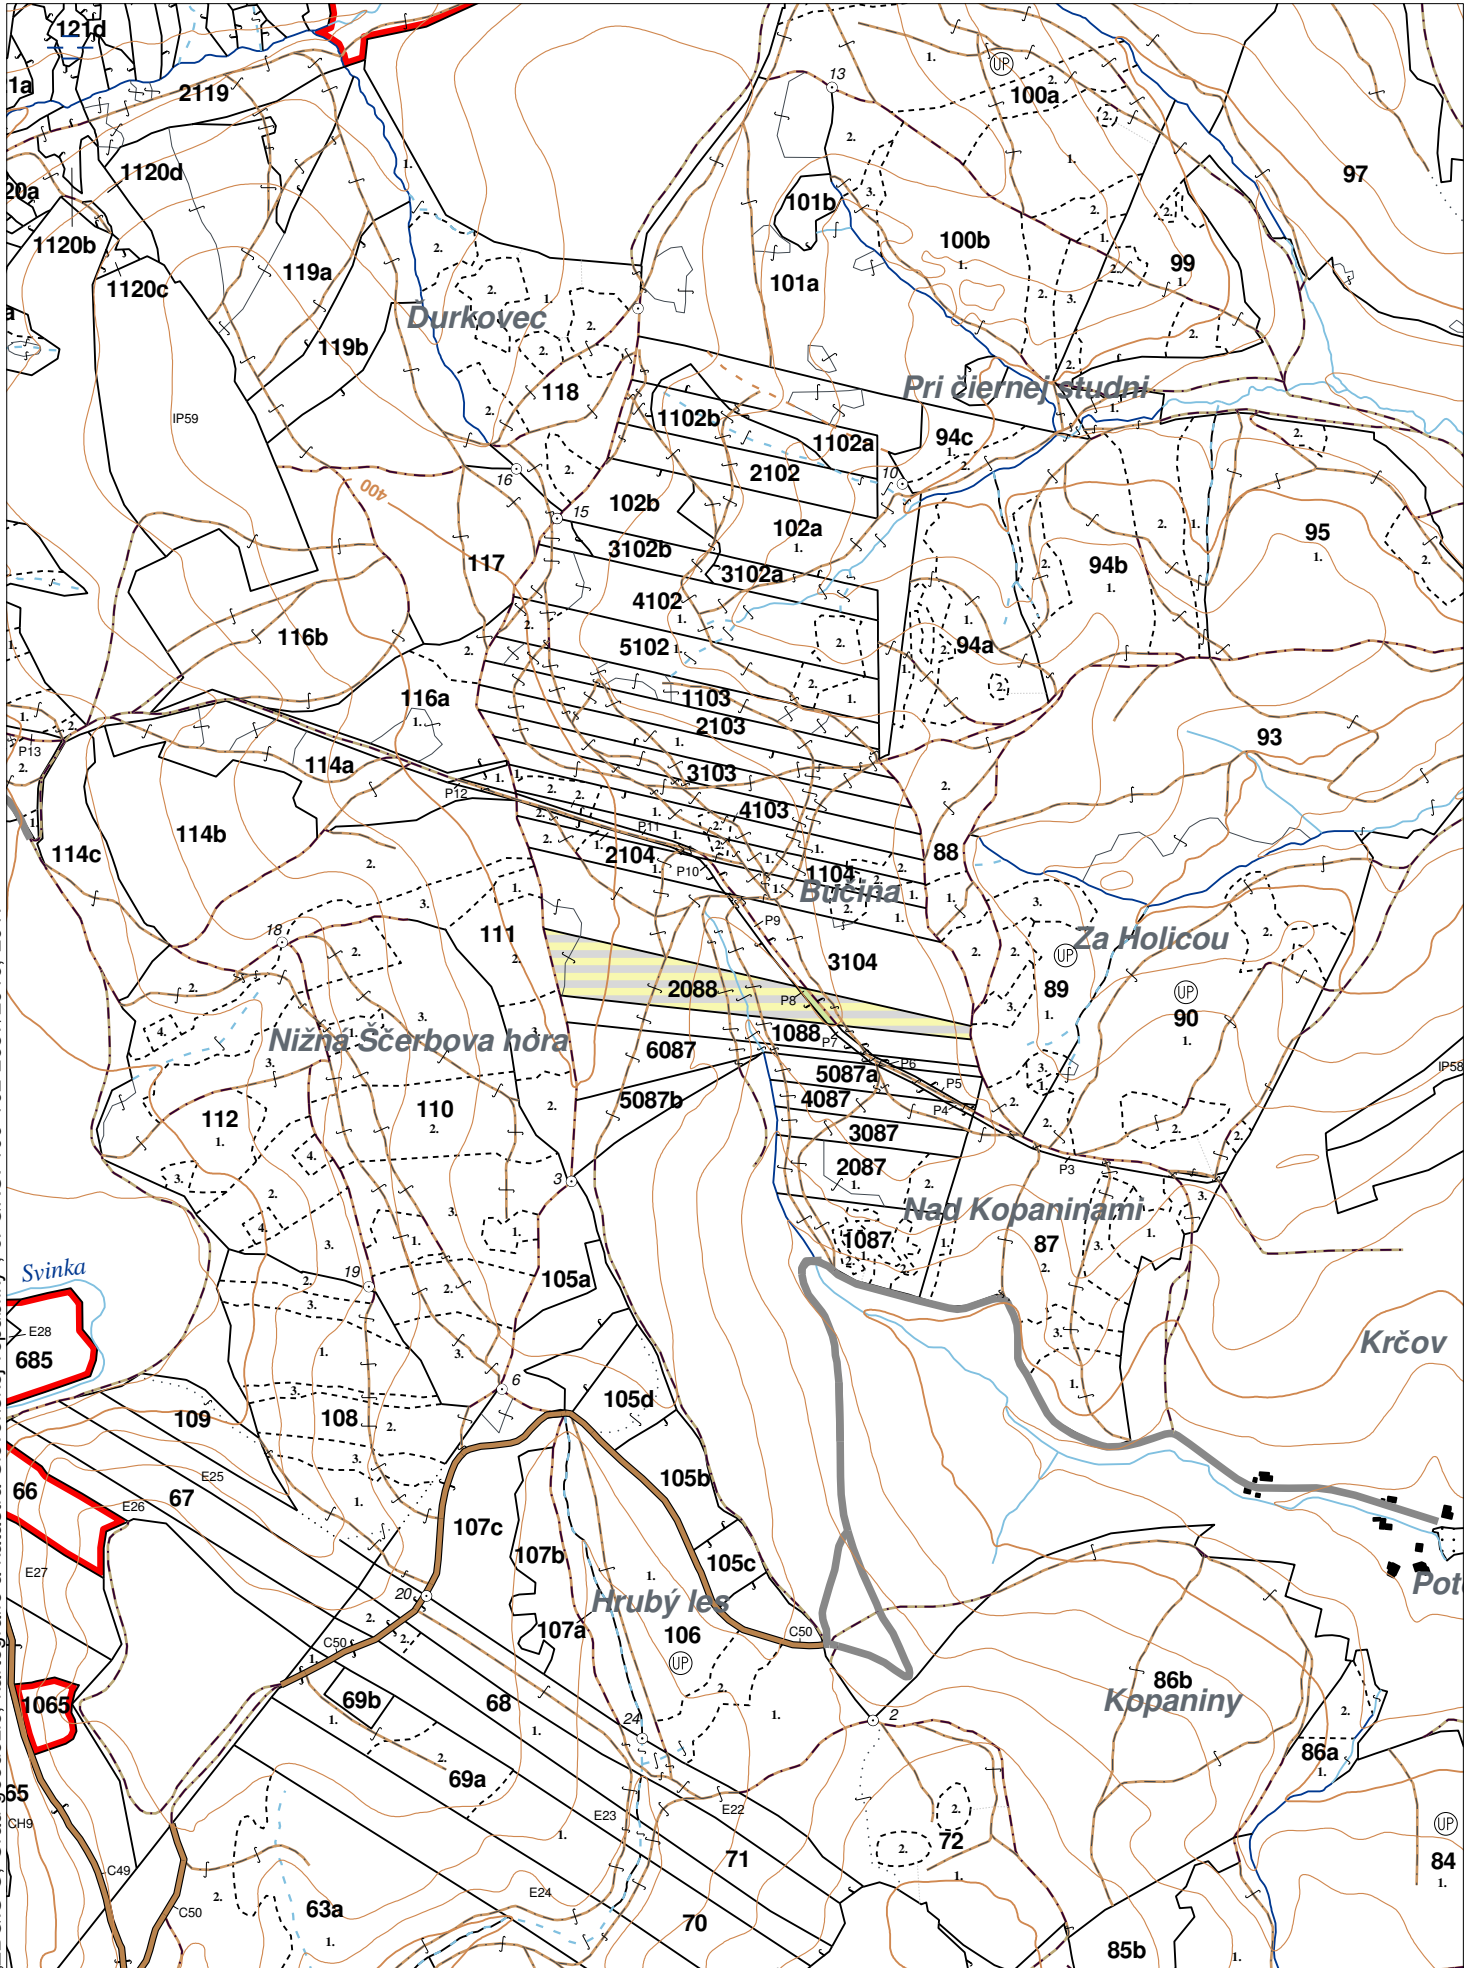

PORASTOVÁ MAPA
LC Lesy Radatice
Obhospodarovateľ: Anguš Vladimír

ZBGIS ©, Úrad geodézie, kartografie a katastra Slovenskej republiky, č. GKÚ: 109-102-2657/2016, 2017

LHC: RADATICE

LC: Lesy Radatice

Platnosť PSL: 2024-2033

Obhospodarovateľ: Anguš Vladimír

PV2

Porovnávací výkaz starého a nového označenia

| Stará JPRL | | | | | | Nová JPRL | | | | | |
|------------|----|----|----|------|-----------|-------------------------|-------------------------------|------|----|----|----|
| Dc | Čp | Ps | OP | Časť | Staré LHC | Starý plán (kód, názov) | | Dc | Čp | Ps | KL |
| 2088 | | | | 100 | RADATICE | SL141 | NEŠTÁTNE LESY NA LHC RADATICE | 2088 | | | H |