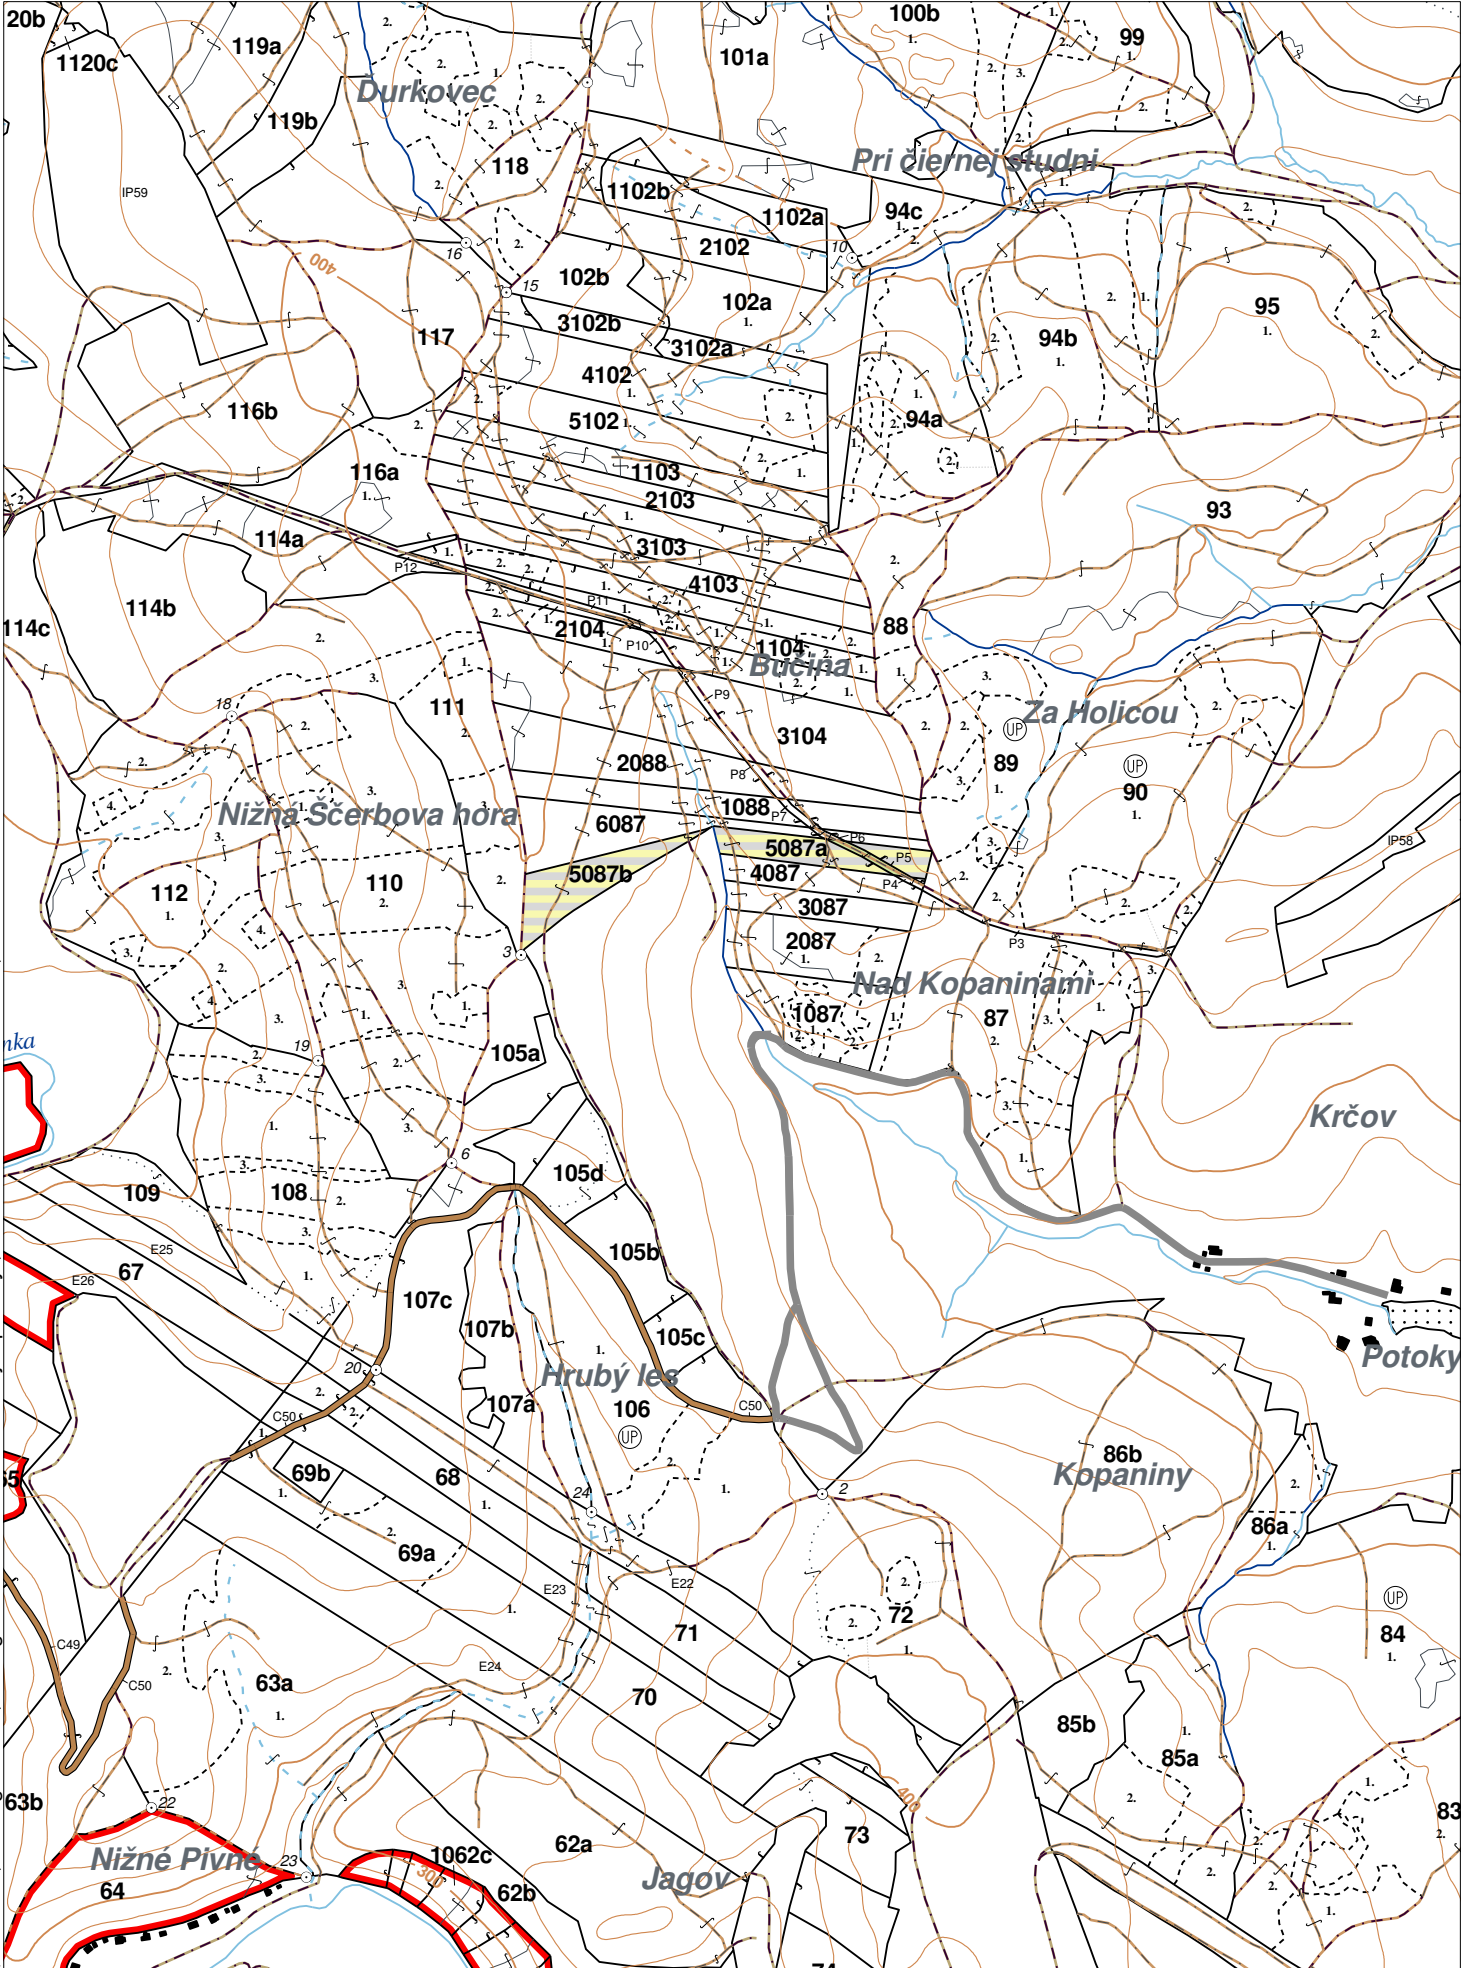

PORASTOVÁ MAPA
 LC Lesy Radatice
 Obhospodarovateľ: Marcinová Iveta

ZBGIS ©, Úrad geodézie, kartografie a katastra Slovenskej republiky, č. GKÚ: 109-102-2657/2016, 2017

stav k 1.1.2024

1 : 10 000

Vyhotovil: SLS, a.s., Banská Bystrica

LHC: RADATICE

LC: Lesy Radatice

Platnosť PSL: 2024-2033

Obhospodarovateľ: Marcinová Iveta

PV2

Porovnávací výkaz starého a nového označenia

Stará JPRL						Nová JPRL					
Dc	Čp	Ps	OP	Časť	Staré LHC	Starý plán (kód, názov)		Dc	Čp	Ps	KL
5087	A			100	RADATICE	SL141	NEŠTÁTNE LESY NA LHC RADATICE	5087	A		H
5087	B			100	RADATICE	SL141	NEŠTÁTNE LESY NA LHC RADATICE	5087	B		H