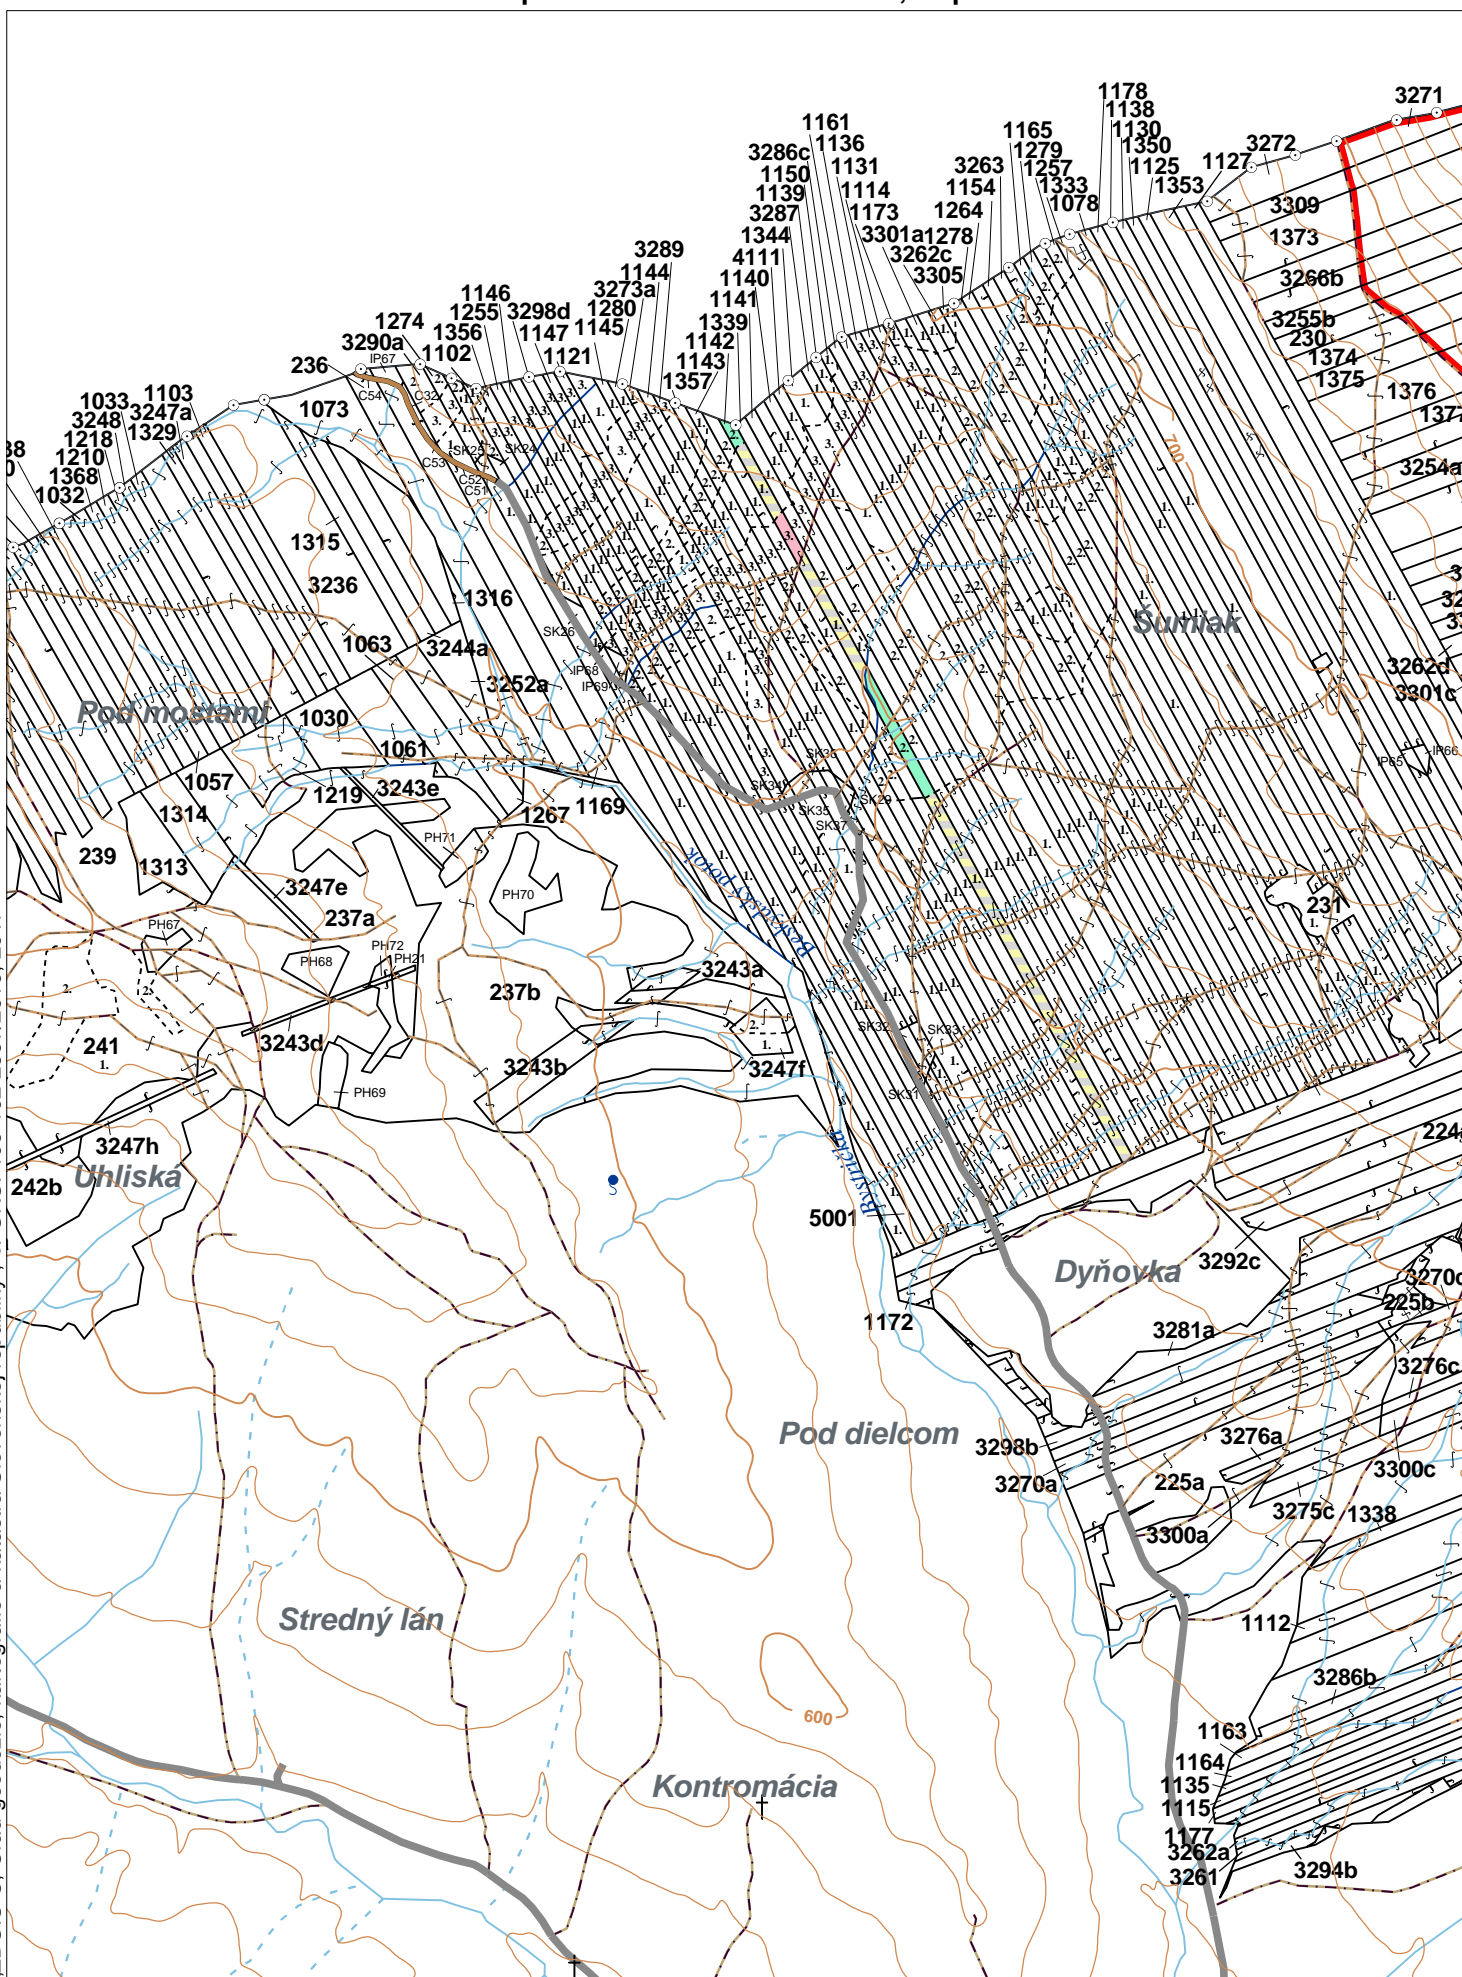

**OBRYSOVÁ MAPA**  
LC Lesy na LHC Bardejov  
Obhospodarovateľ: Javorská Anna, a spol.

ZBGIS ©, Úrad geodézie, kartografie a katastra Slovenskej republiky, č. GKÚ: 109-102-2657/2016, 2017

stav k 1.1.2023

1 : 10 000

Vyhotovil: SLS, a.s., Banská Bystrica

PORASTOVÁ MAPA  
LC Lesy na LHC Bardejov  
Obhospodarovateľ: Javorská Anna,a spol.

ZBGIS ©, Úrad geodézie, kartografie a katastra Slovenskej republiky, č. GKÚ: 109-102-2657/2016, 2017