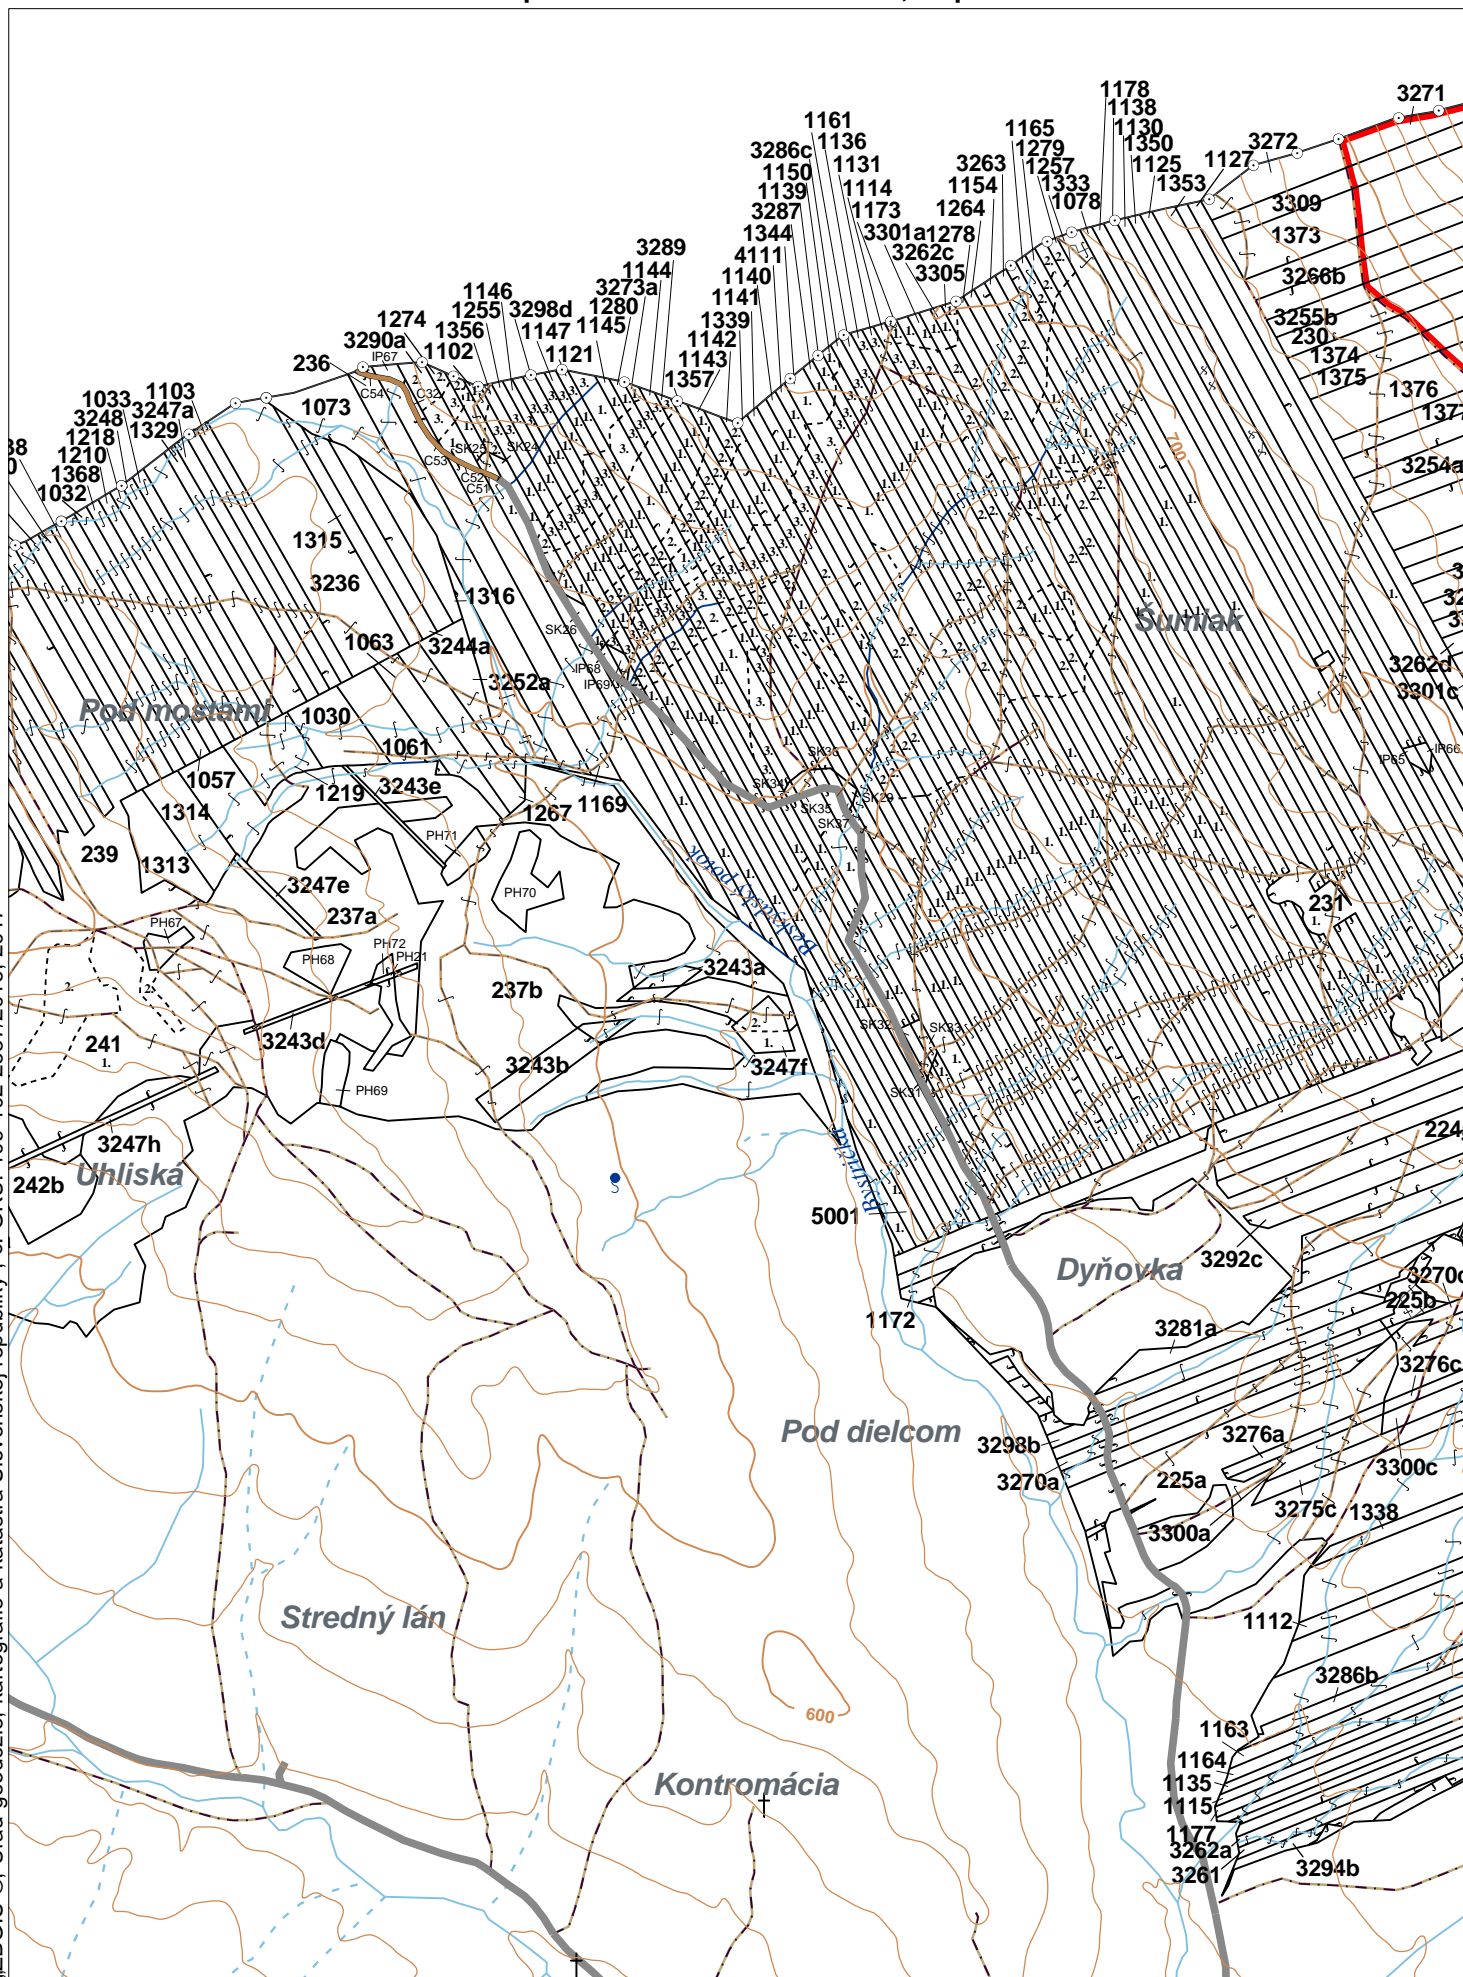

**OBRYSOVÁ MAPA**  
LC Lesy na LHC Bardejov  
Obhospodarovateľ: Javorská Anna, a spol.

ZBGIS ©, Úrad geodézie, kartografie a katastra Slovenskej republiky, č. GKÚ: 109-102-2657/2016, 2017

stav k 1.1.2023

1 : 10 000

Vyhotovil: SLS, a.s., Banská Bystrica

PORASTOVÁ MAPA  
LC Lesy na LHC Bardejov  
Obhospodarovateľ: Javorská Anna,a spol.

ZBGIS ©, Úrad geodézie, kartografie a katastra Slovenskej republiky, č. GKÚ: 109-102-2657/2016, 2017