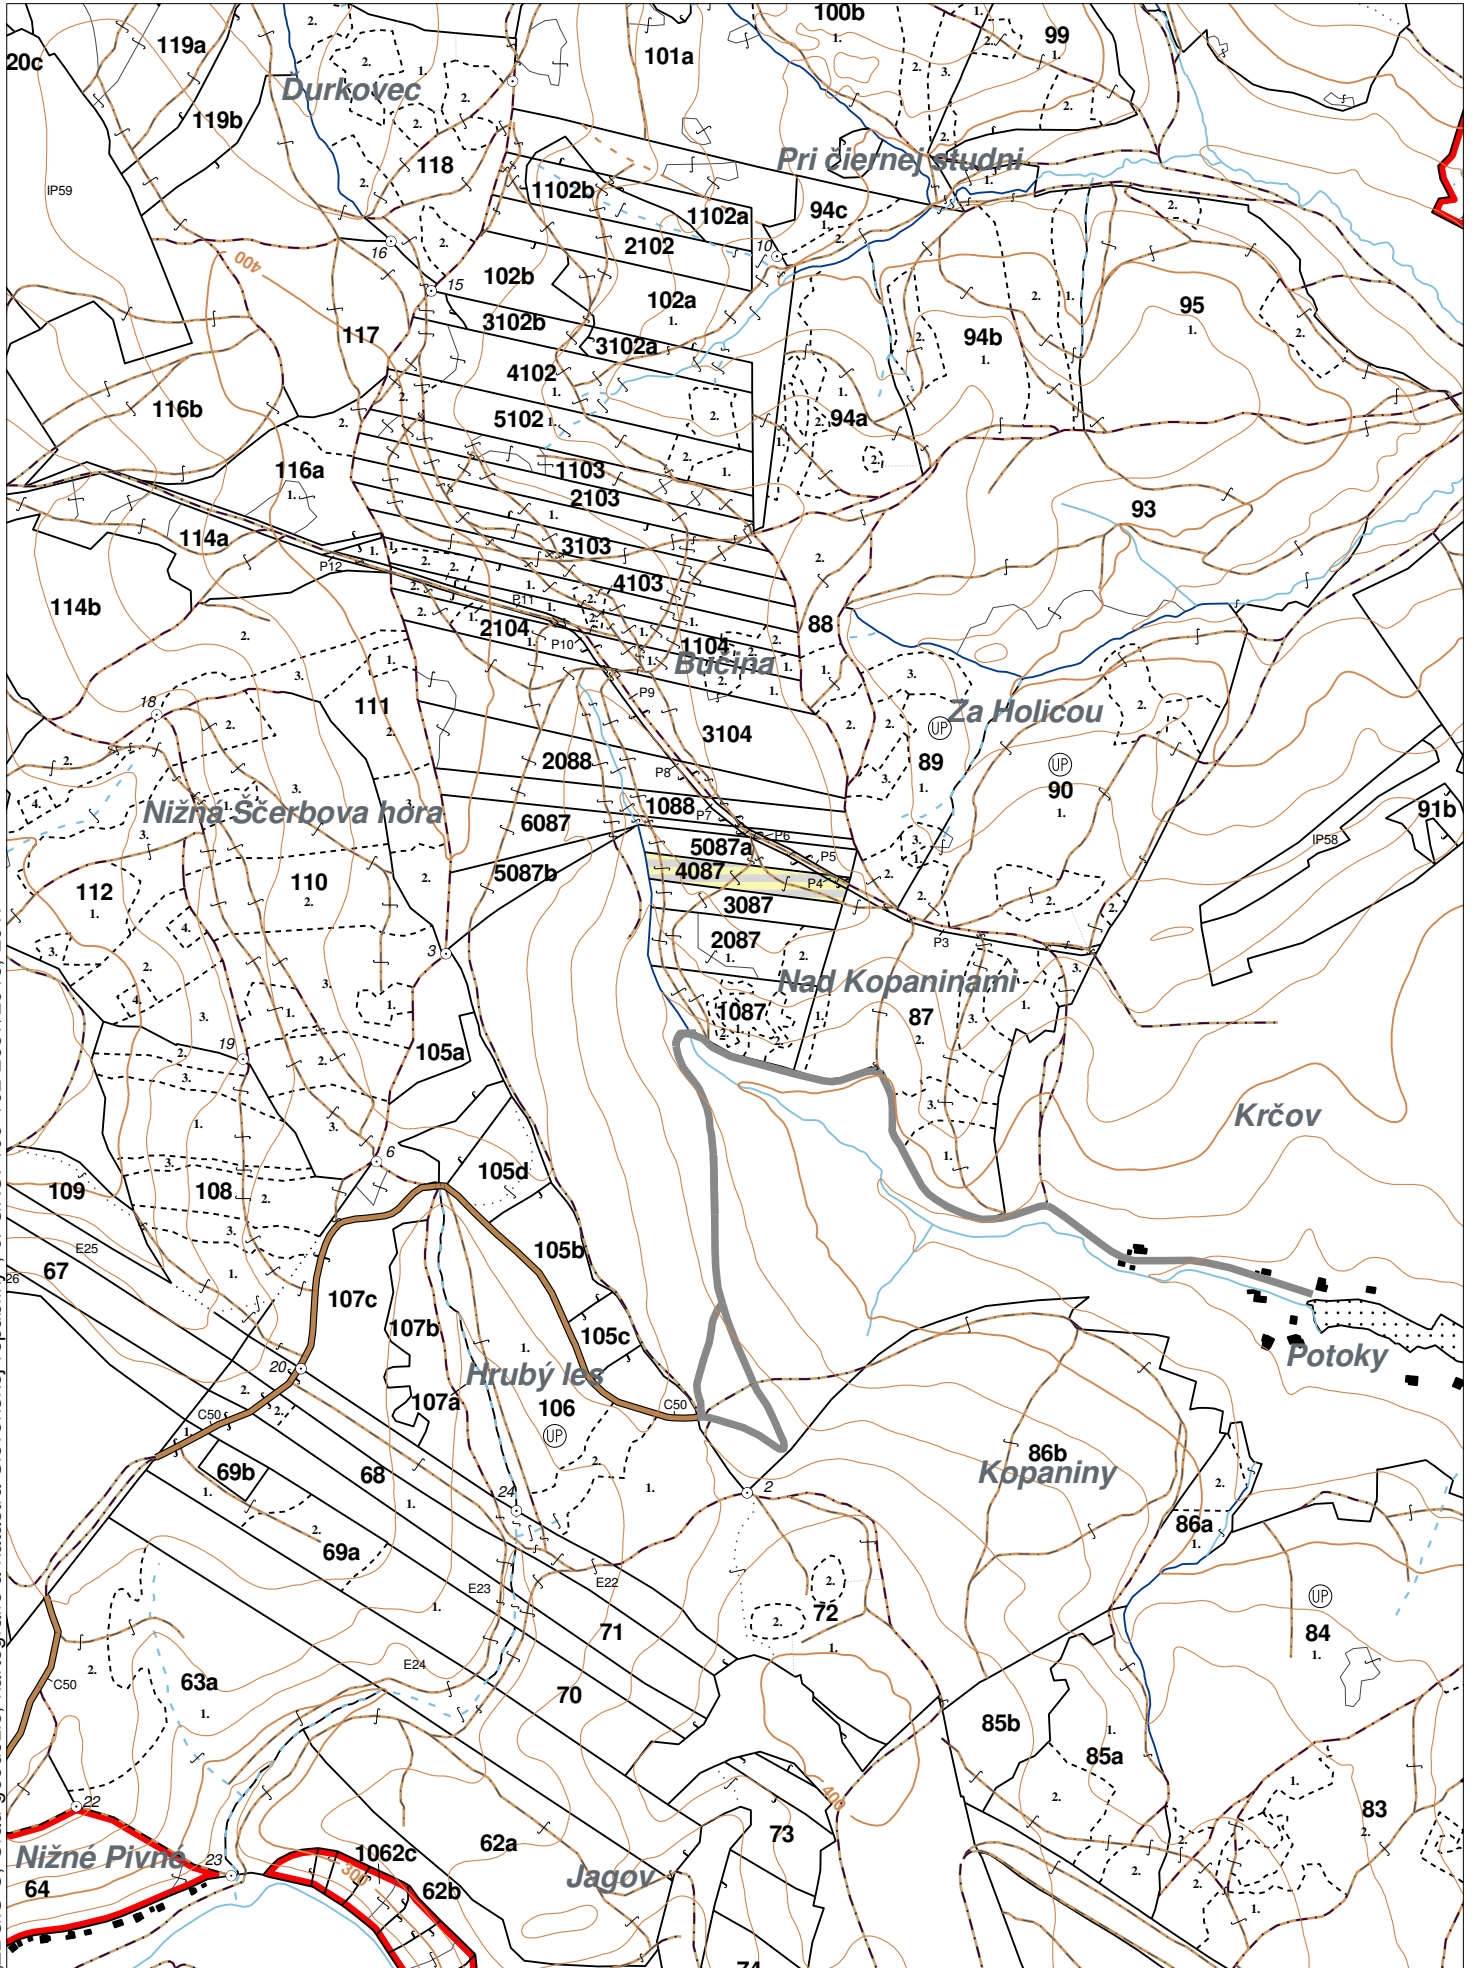

OBRYSOVÁ MAPA
LC Lesy Radatice
Obhospodarovateľ: Šarocký Miroslav

ZBGIS ©, Úrad geodézie, kartografie a katastra Slovenskej republiky, č. GKÚ: 109-102-2657/2016, 2017

stav k 1.1.2024

1 : 10 000

Vyhotovil: SLS, a.s., Banská Bystrica

PORASTOVÁ MAPA
LC Lesy Radatice
Obhospodarovateľ: Šarocký Miroslav

ZBGIS ©, Úrad geodézie, kartografie a katastra Slovenskej republiky, č. GKÚ: 109-102-2657/2016, 2017

stav k 1.1.2024

1 : 10 000

Vyhotovil: SLS, a.s., Banská Bystrica

LHC: RADATICE

LC: Lesy Radatice

Platnosť PSL: 2024-2033

Obhospodarovateľ: Šarocký Miroslav

PV2

Porovnávací výkaz starého a nového označenia

Stará JPRL						Nová JPRL					
Dc	Čp	Ps	OP	Časť	Staré LHC	Starý plán (kód, názov)		Dc	Čp	Ps	KL
4087				100	RADATICE	SL141	NEŠTÁTNE LESY NA LHC RADATICE	4087			H