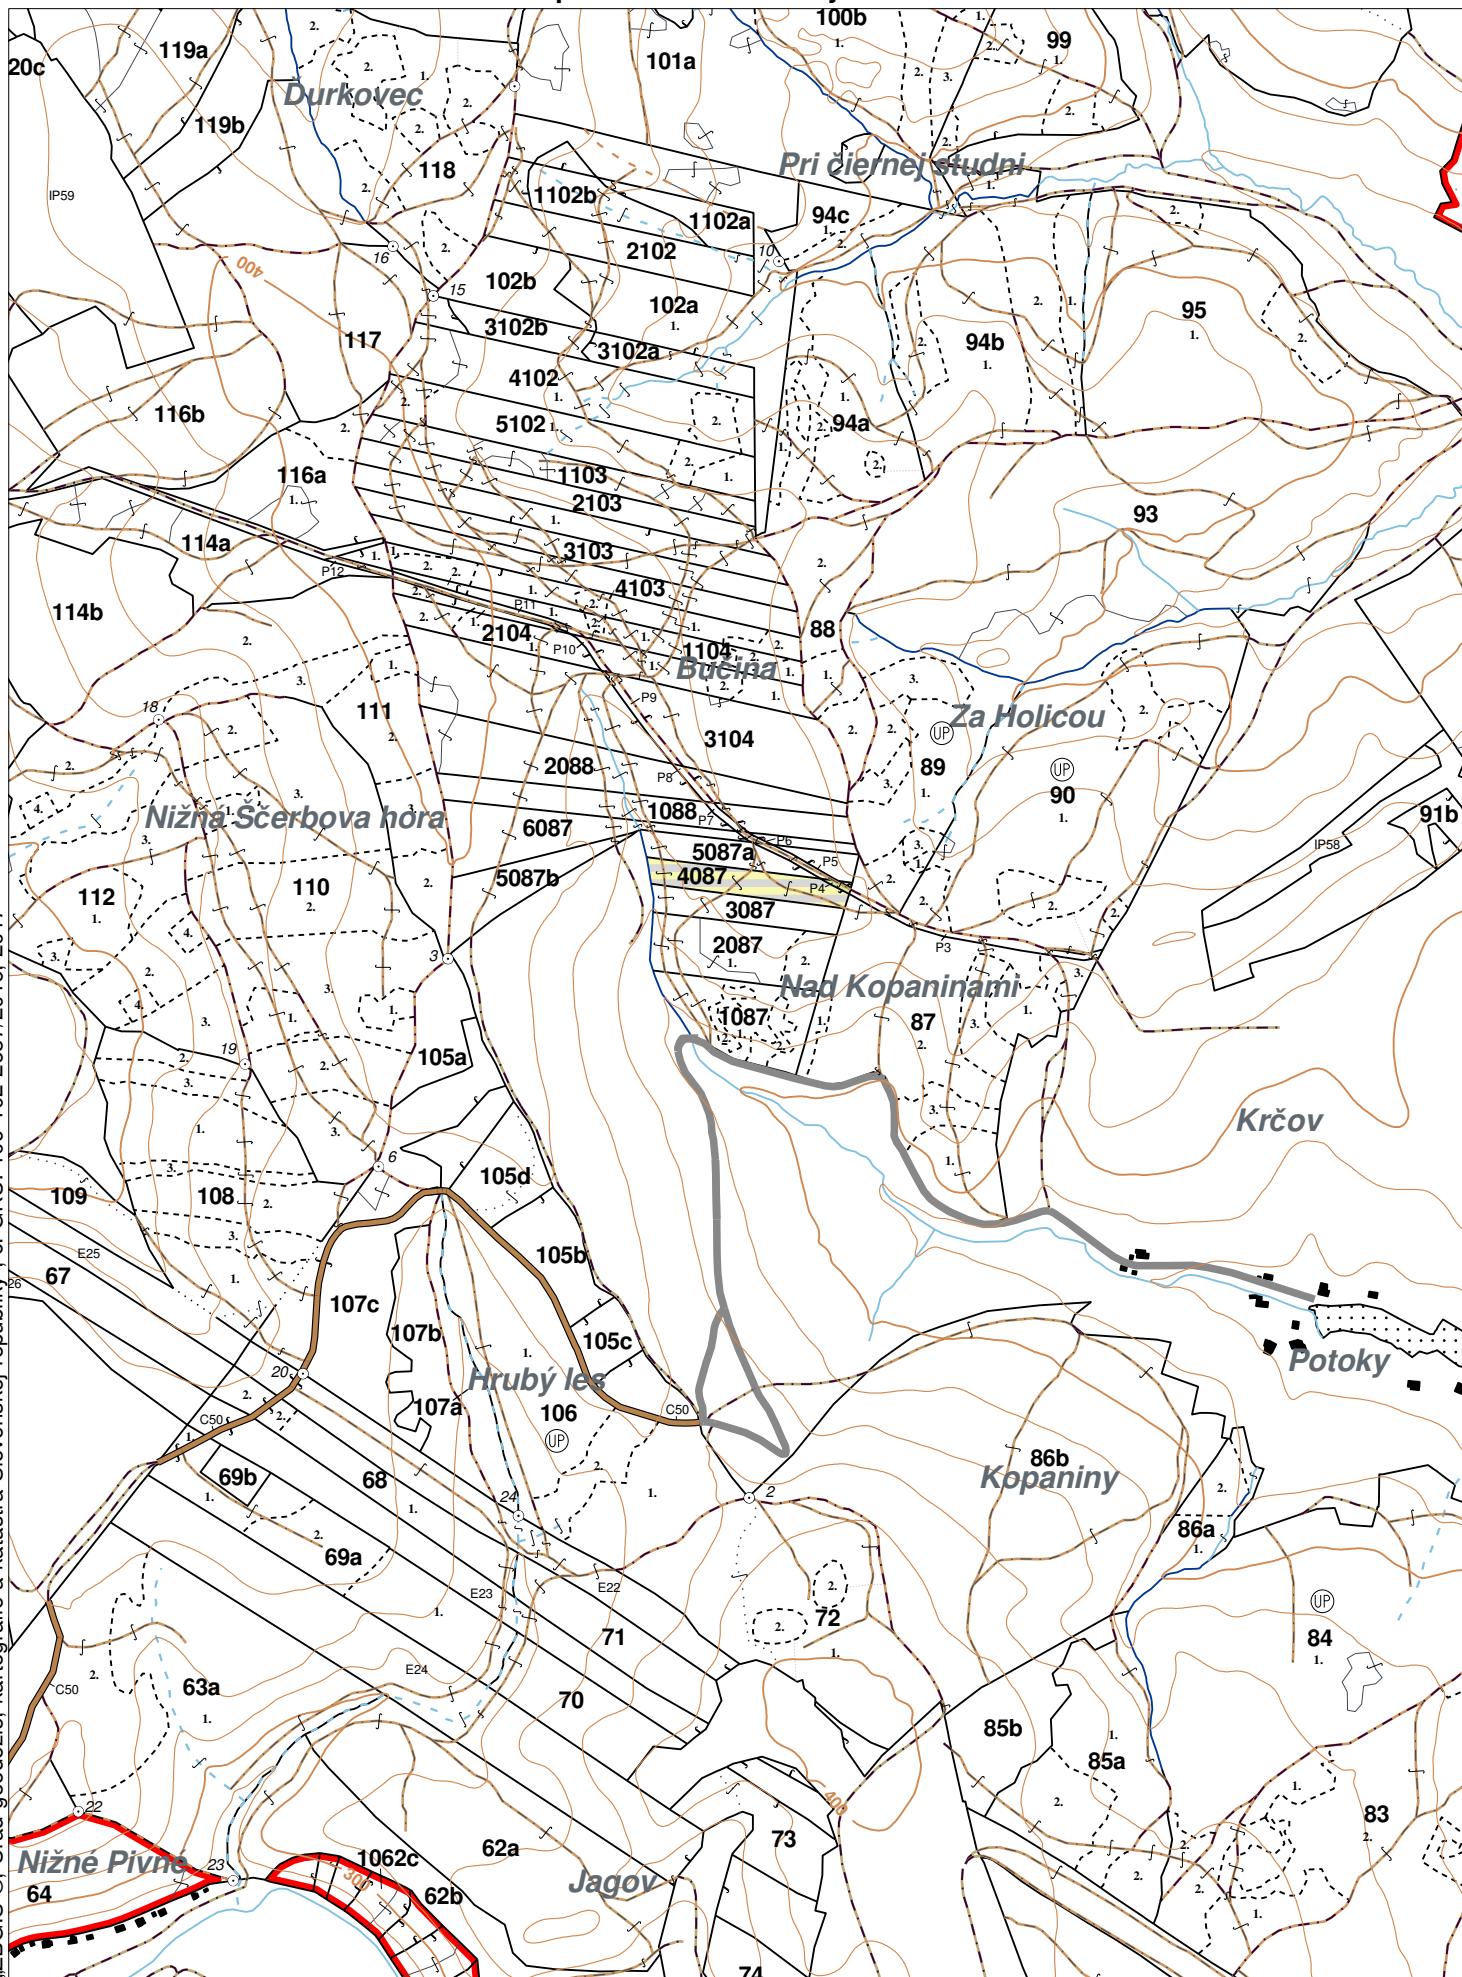

OBRYSOVÁ MAPA
LC Lesy Radatice
Obhospodarovateľ: Šarocký Miroslav

ZBGIS ©, Úrad geodézie, kartografie a katastra Slovenskej republiky, č. GKÚ: 109-102-2657/2016, 2017

stav k 1.1.2024

1 : 10 000

Vyhotovil: SLS, a.s., Banská Bystrica

PORASTOVÁ MAPA
LC Lesy Radatice
Obhospodarovateľ: Šarocký Miroslav

ZBGIS ©, Úrad geodézie, kartografie a katastra Slovenskej republiky, č. GKÚ: 109-102-2657/2016, 2017

stav k 1.1.2024

1 : 10 000

Vyhotovil: SLS, a.s., Banská Bystrica