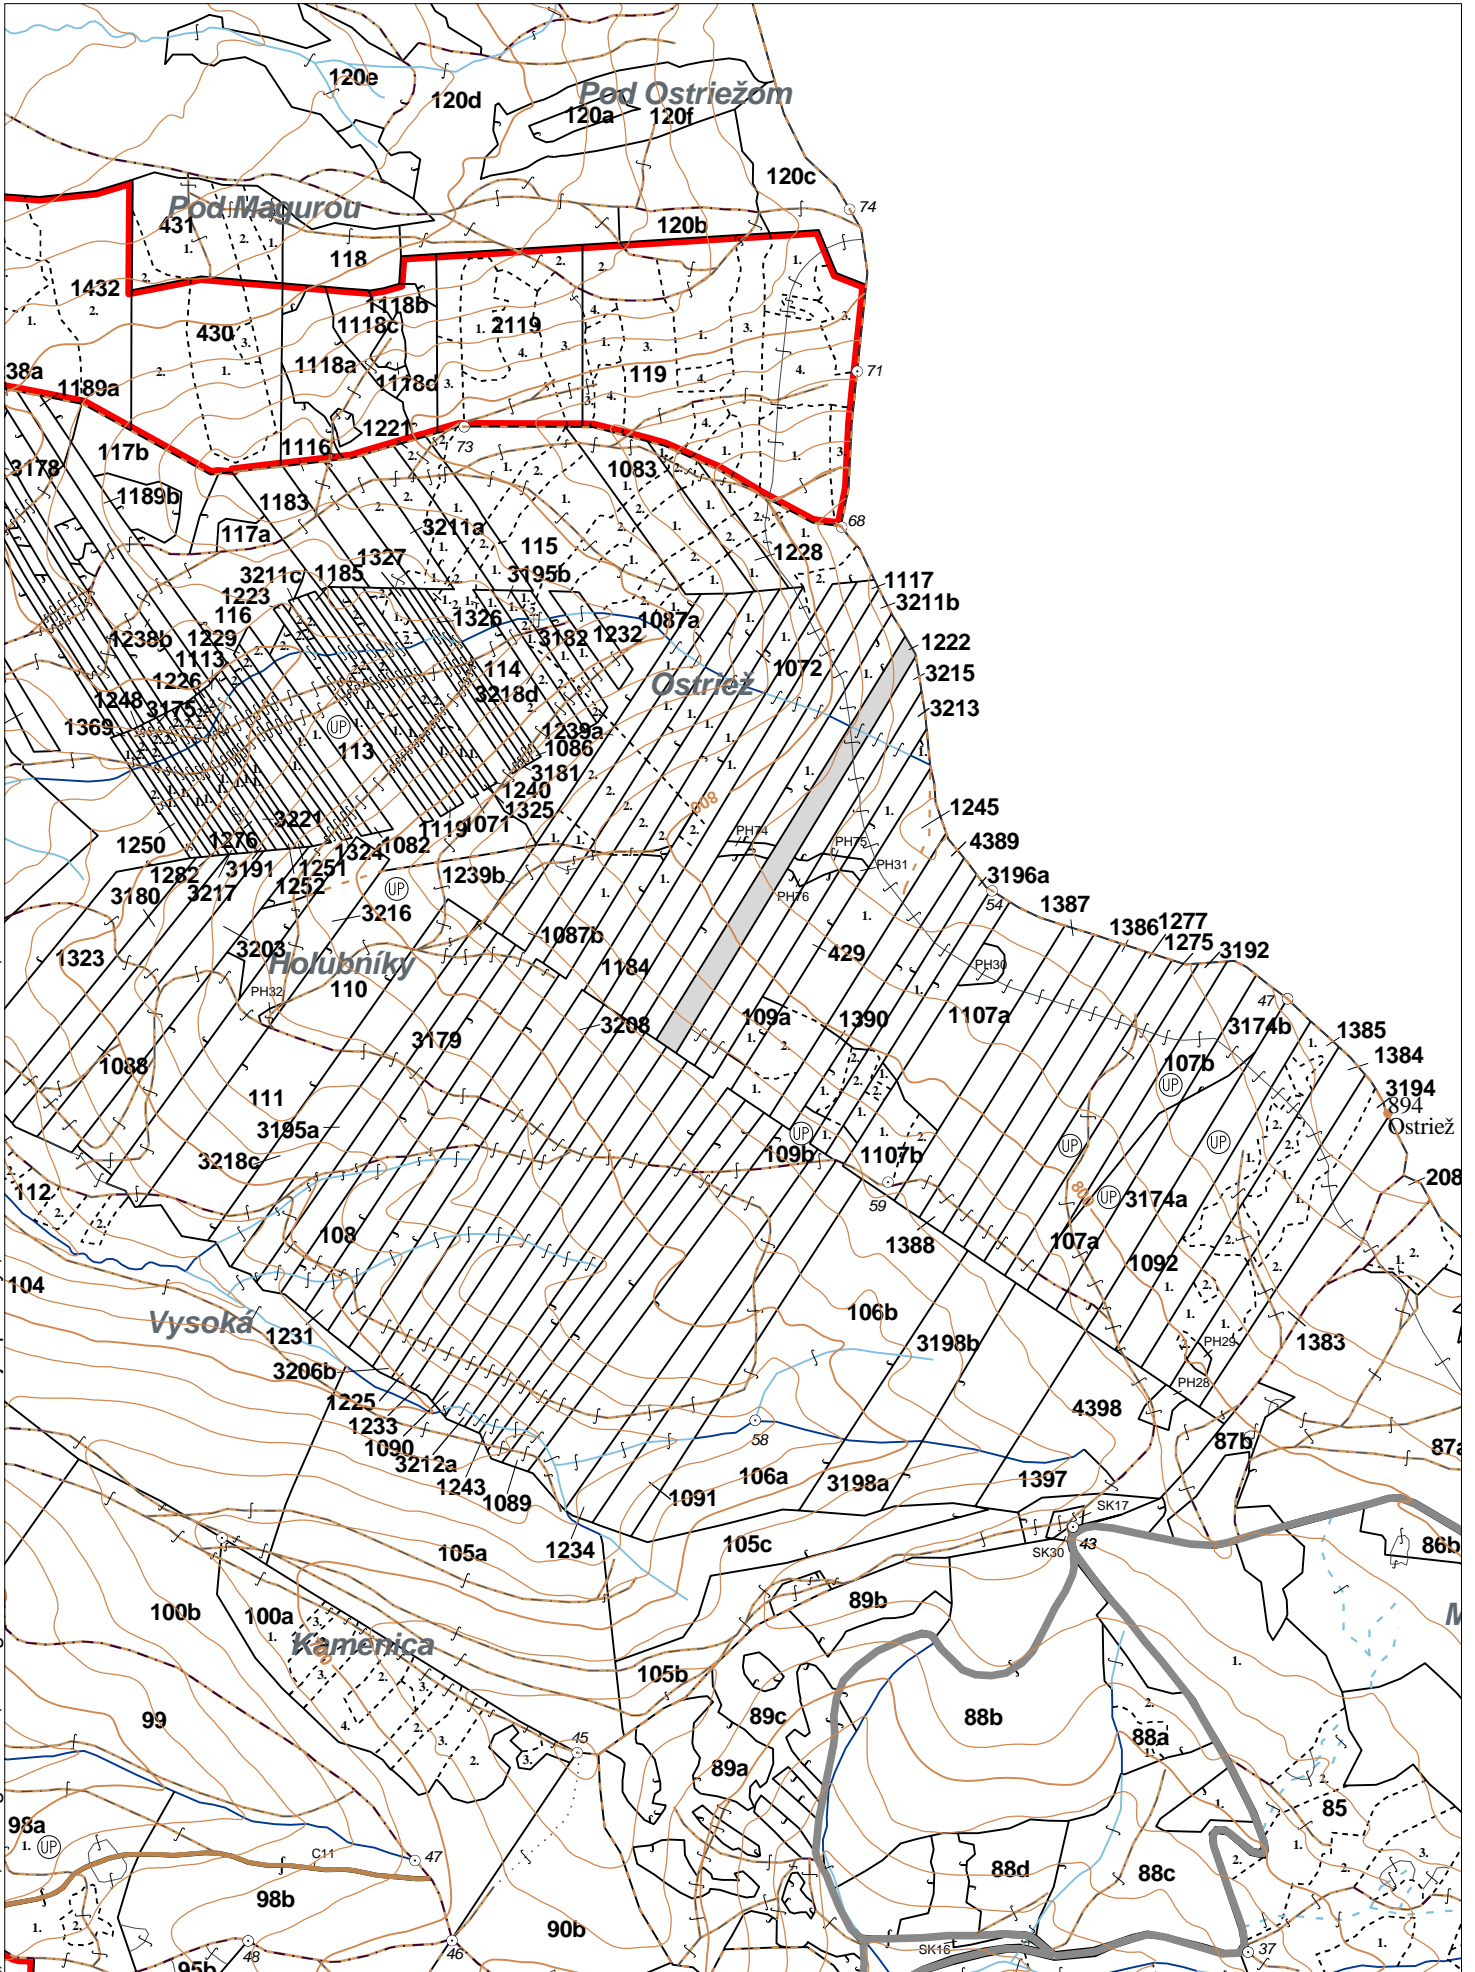

OBRYSOVÁ MAPA
LC Lesy na LHC Bardejov
Obhospodarovateľ: Jackaninová Anna

ZBGIS ©, Úrad geodézie, kartografie a katastra Slovenskej republiky, č. GKÚ: 109-102-2657/2016, 2017

stav k 1.1.2023

1 : 10 000

Vyhotovil: SLS, a.s., Banská Bystrica

PORASTOVÁ MAPA
LC Lesy na LHC Bardejov
Obhospodarovateľ: Jackaninová Anna

ZBGIS ©, Úrad geodézie, kartografie a katastra Slovenskej republiky, č. GKÚ: 109-102-2657/2016, 2017

stav k 1.1.2023

1 : 10 000

Vyhotovil: SLS, a.s., Banská Bystrica

LHC: BARDEJOV

LC: Lesy na LHC Bardejov

Platnosť PSL: 2023-2032

Obhospodarovateľ: Jackaninová Anna

PV2

Porovnávací výkaz starého a nového označenia

Stará JPRL						Nová JPRL					
Dc	Čp	Ps	OP	Časť	Staré LHC	Starý plán (kód, názov)		Dc	Čp	Ps	KL
1222				100	BARDEJOV	LA067	NEŠTÁTNE LESY NA LHC BARDEJOV	1222			H