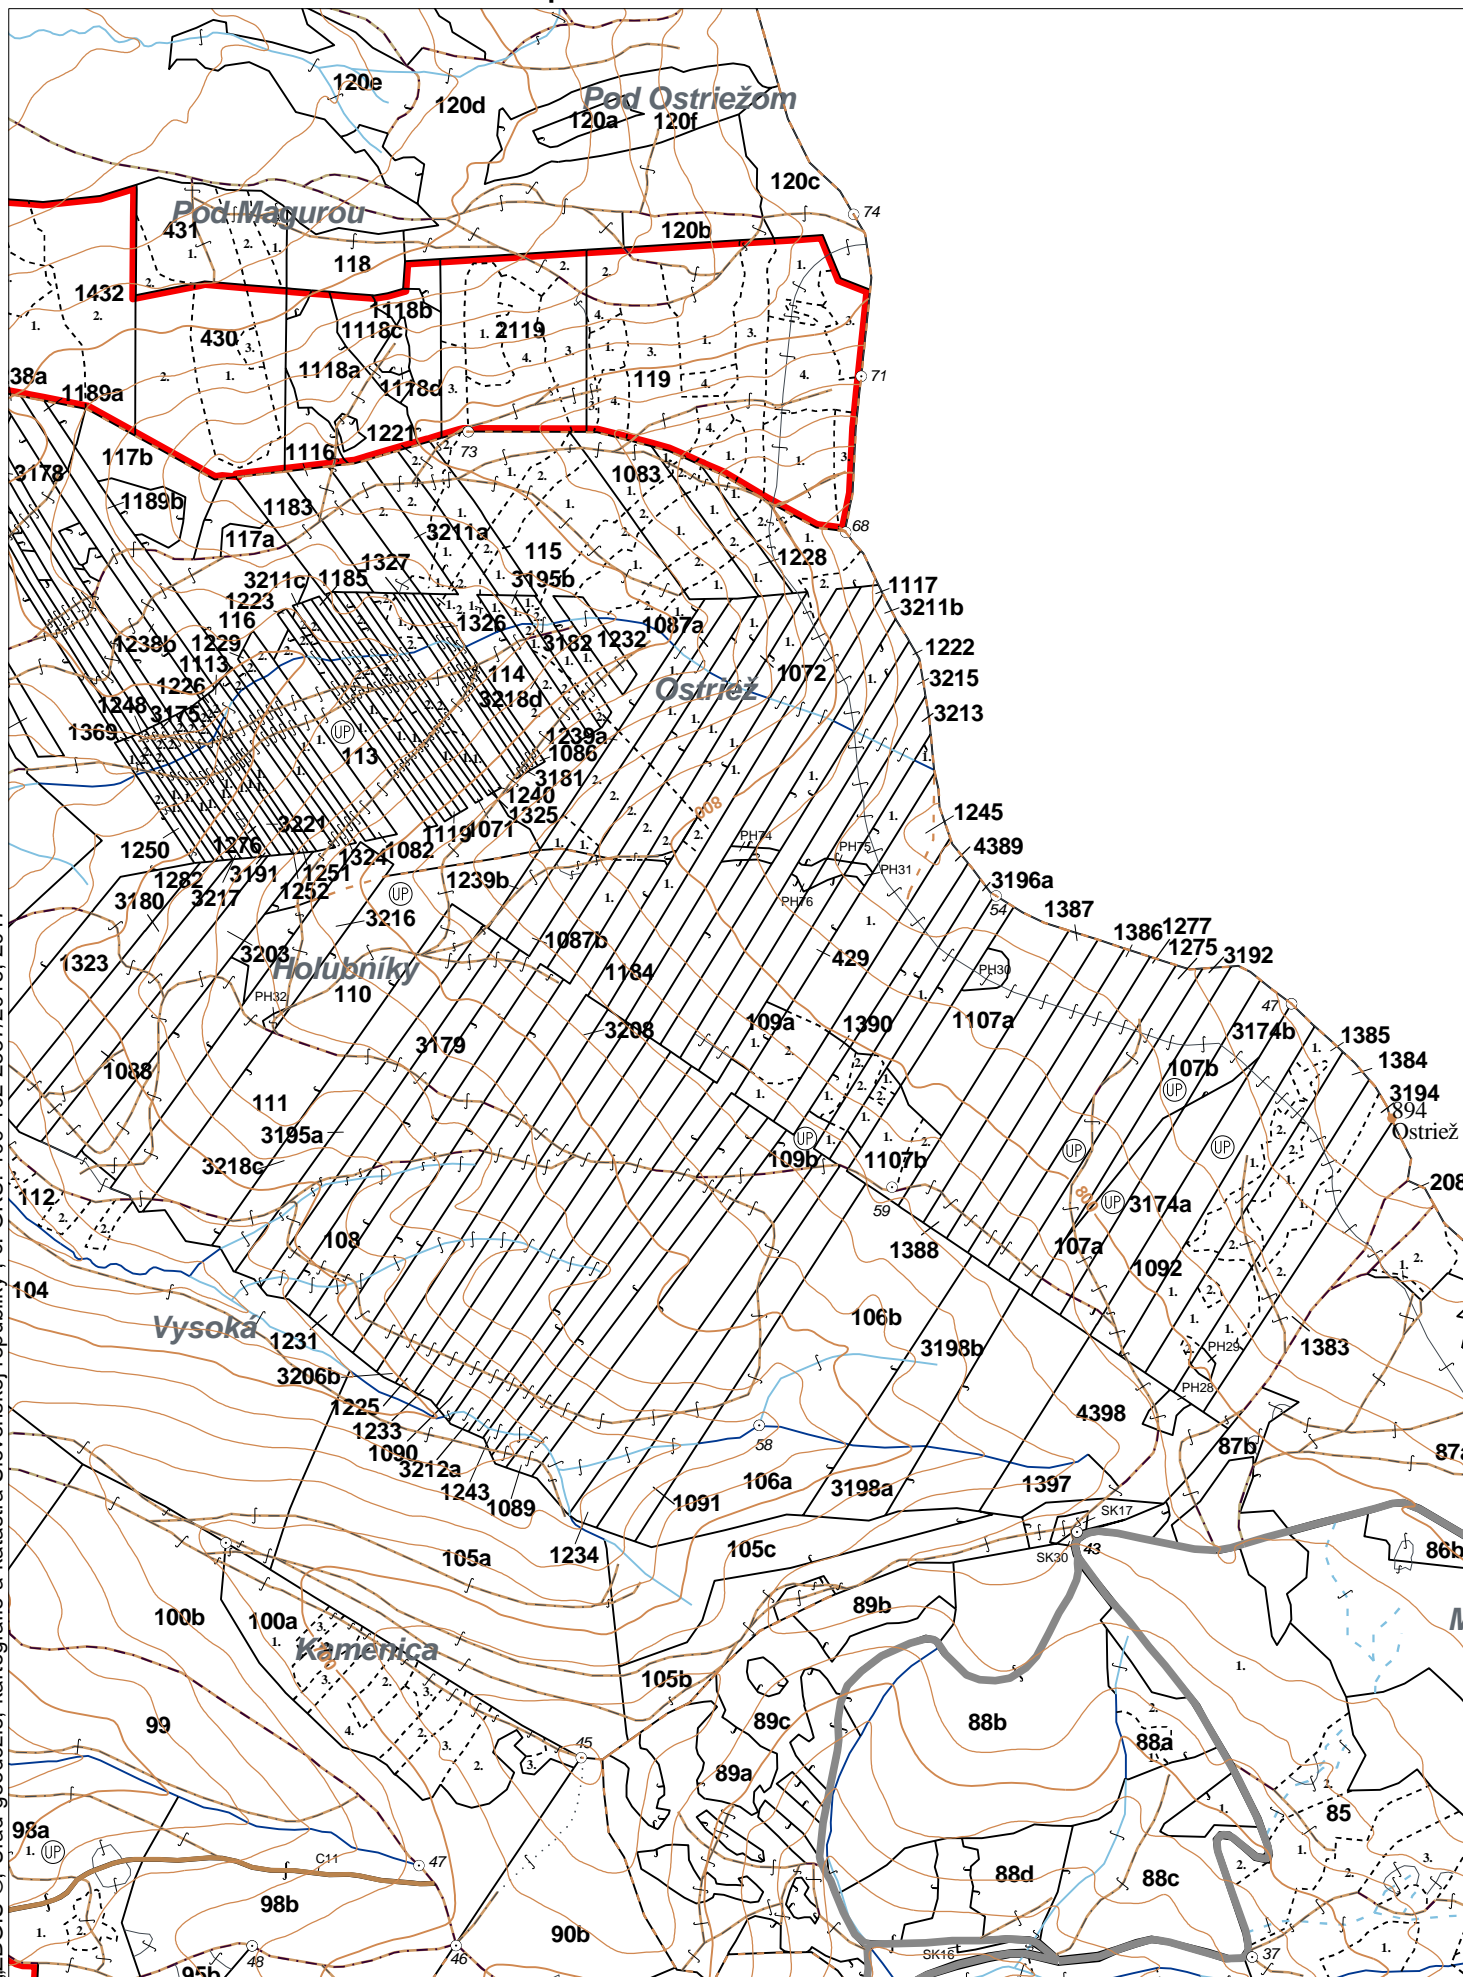

OBRYSOVÁ MAPA
LC Lesy na LHC Bardejov
Obhospodarovateľ: Jackaninová Anna

ZBGIS ©, Úrad geodézie, kartografie a katastra Slovenskej republiky, č. GKÚ: 109-102-2657/2016, 2017

stav k 1.1.2023

1 : 10 000

Vyhotovil: SLS, a.s., Banská Bystrica

PORASTOVÁ MAPA
LC Lesy na LHC Bardejov
Obhospodarovateľ: Jackaninová Anna

ZBGIS ©, Úrad geodézie, kartografie a katastra Slovenskej republiky, č. GKÚ: 109-102-2657/2016, 2017

stav k 1.1.2023

1 : 10 000

Vyhotovil: SLS, a.s., Banská Bystrica

LHC: BARDEJOV

LC: Lesy na LHC Bardejov

Platnosť PSL: 2023-2032

Obhospodarovateľ: Jackaninová Anna

PV2

Porovnávací výkaz starého a nového označenia

Stará JPRL						Nová JPRL					
Dc	Čp	Ps	OP	Časť	Staré LHC	Starý plán (kód, názov)		Dc	Čp	Ps	KL
1222				100	BARDEJOV	LA067	NEŠTÁTNE LESY NA LHC BARDEJOV	1222			H