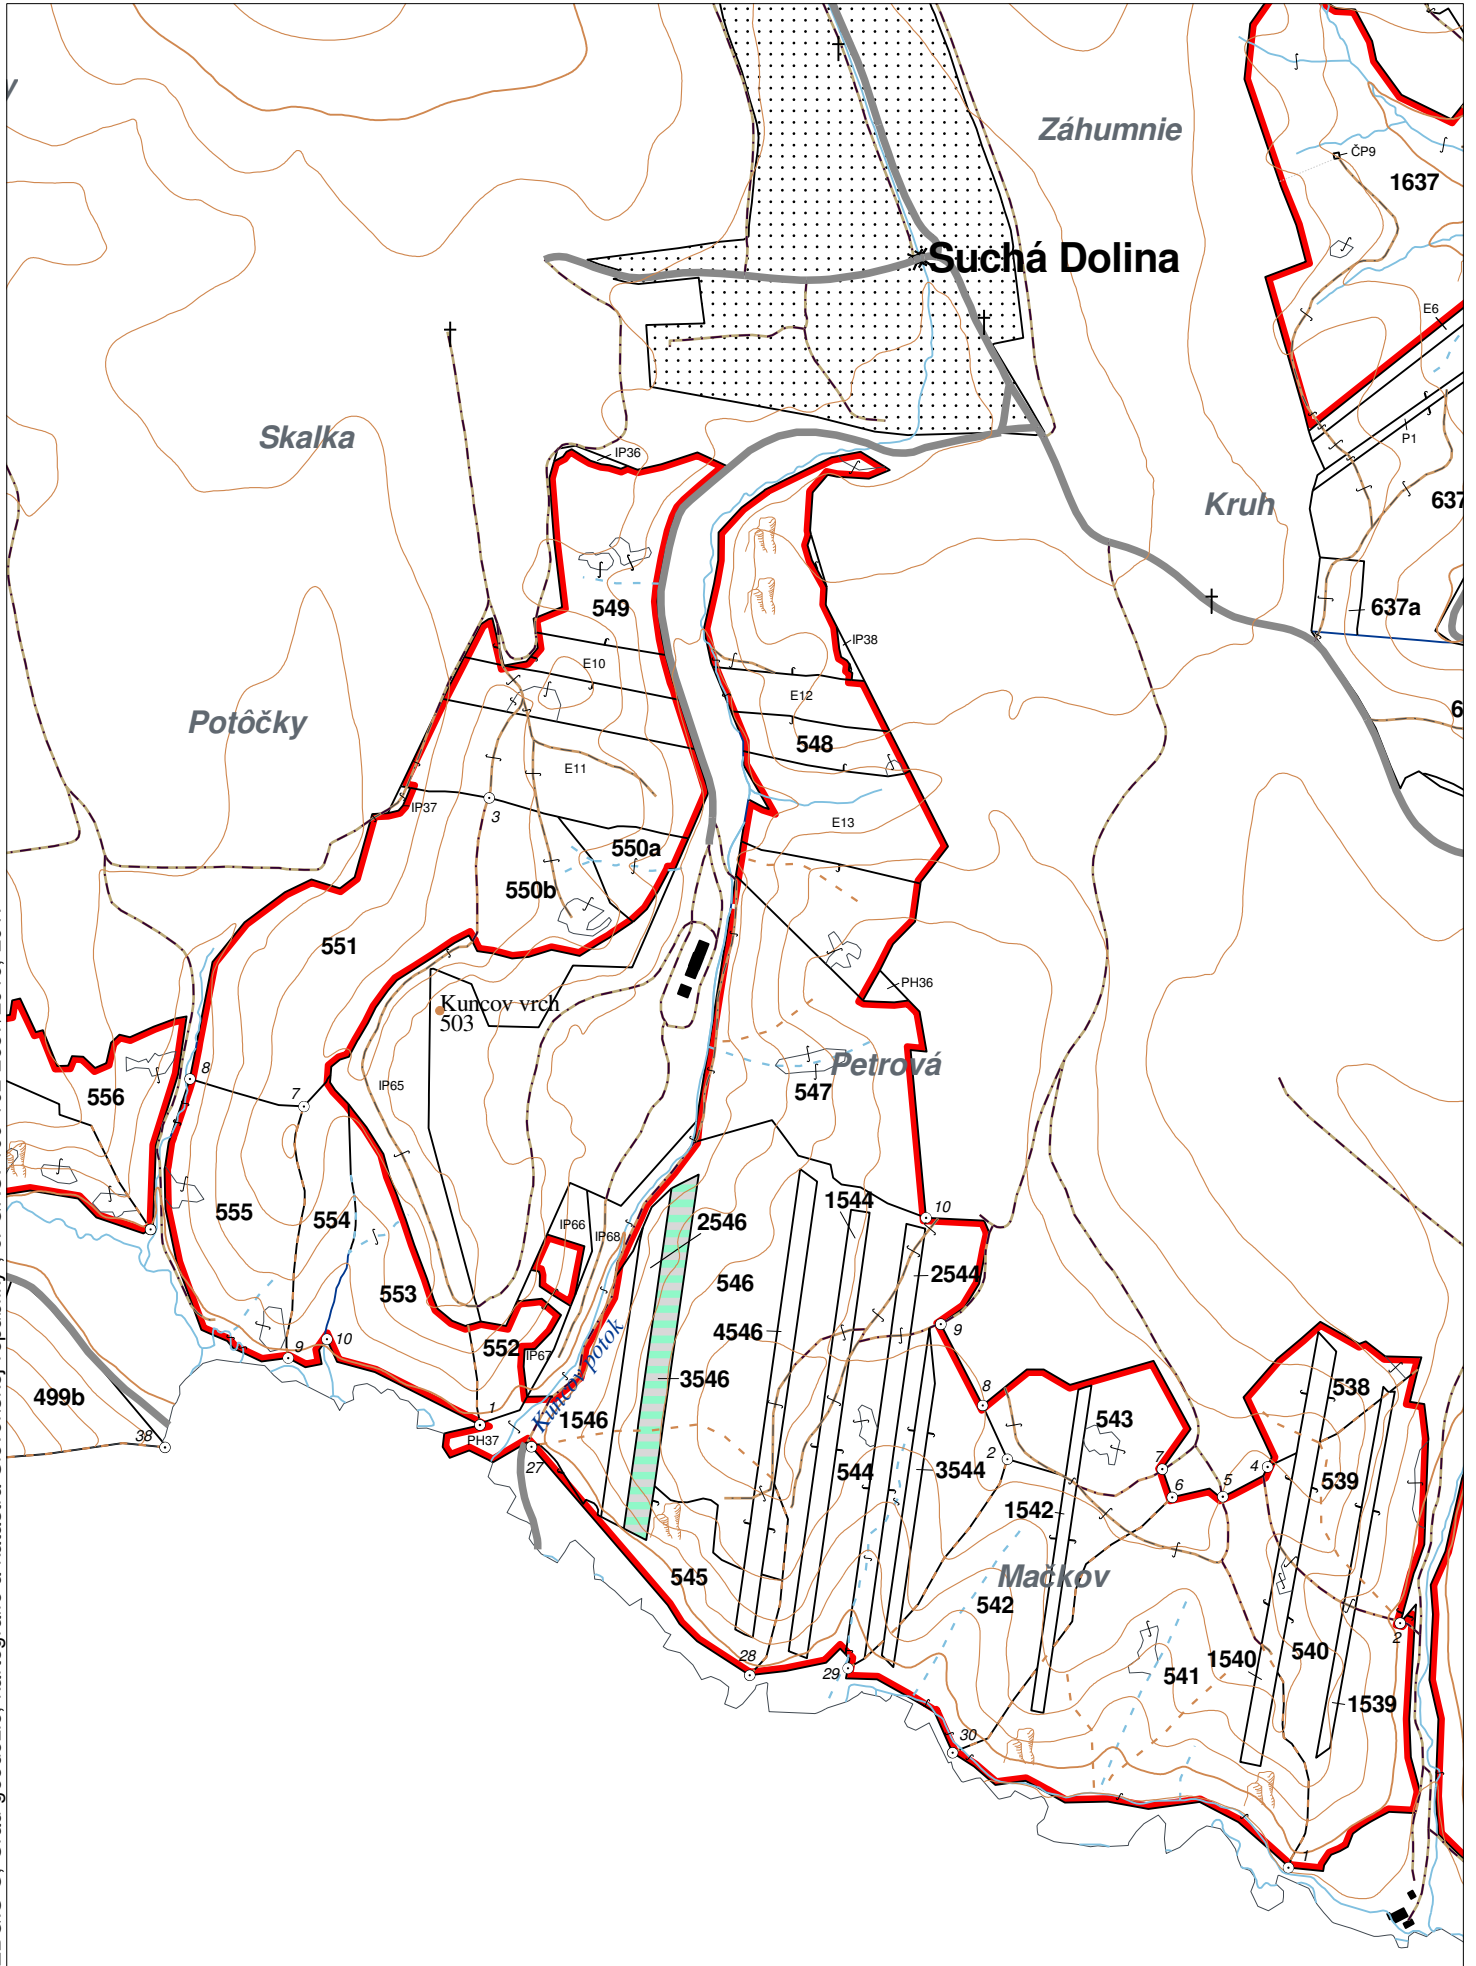

OBRYSOVÁ MAPA
LC Lesy Radatice
Obhospodarovateľ: **Petrenčák Ján**

ZBGIS ©, Úrad geodézie, kartografie a katastra Slovenskej republiky, č. GKÚ: 109-102-2657/2016, 2017

PORASTOVÁ MAPA
LC Lesy Radatice
Obhospodarovateľ: Petrenčák Ján

ZBGIS ©, Úrad geodézie, kartografie a katastra Slovenskej republiky, č. GKÚ: 109-102-2657/2016, 2017

LHC: RADATICE

LC: Lesy Radatice

Platnosť PSL: 2024-2033

Obhospodarovateľ: Petrenčák Ján

PV2

Porovnávací výkaz starého a nového označenia

Stará JPRL						Nová JPRL					
Dc	Čp	Ps	OP	Časť	Staré LHC	Starý plán (kód, názov)		Dc	Čp	Ps	KL
3546				100	RADATICE	SL141	NEŠTÁTNE LESY NA LHC RADATICE	3546			O