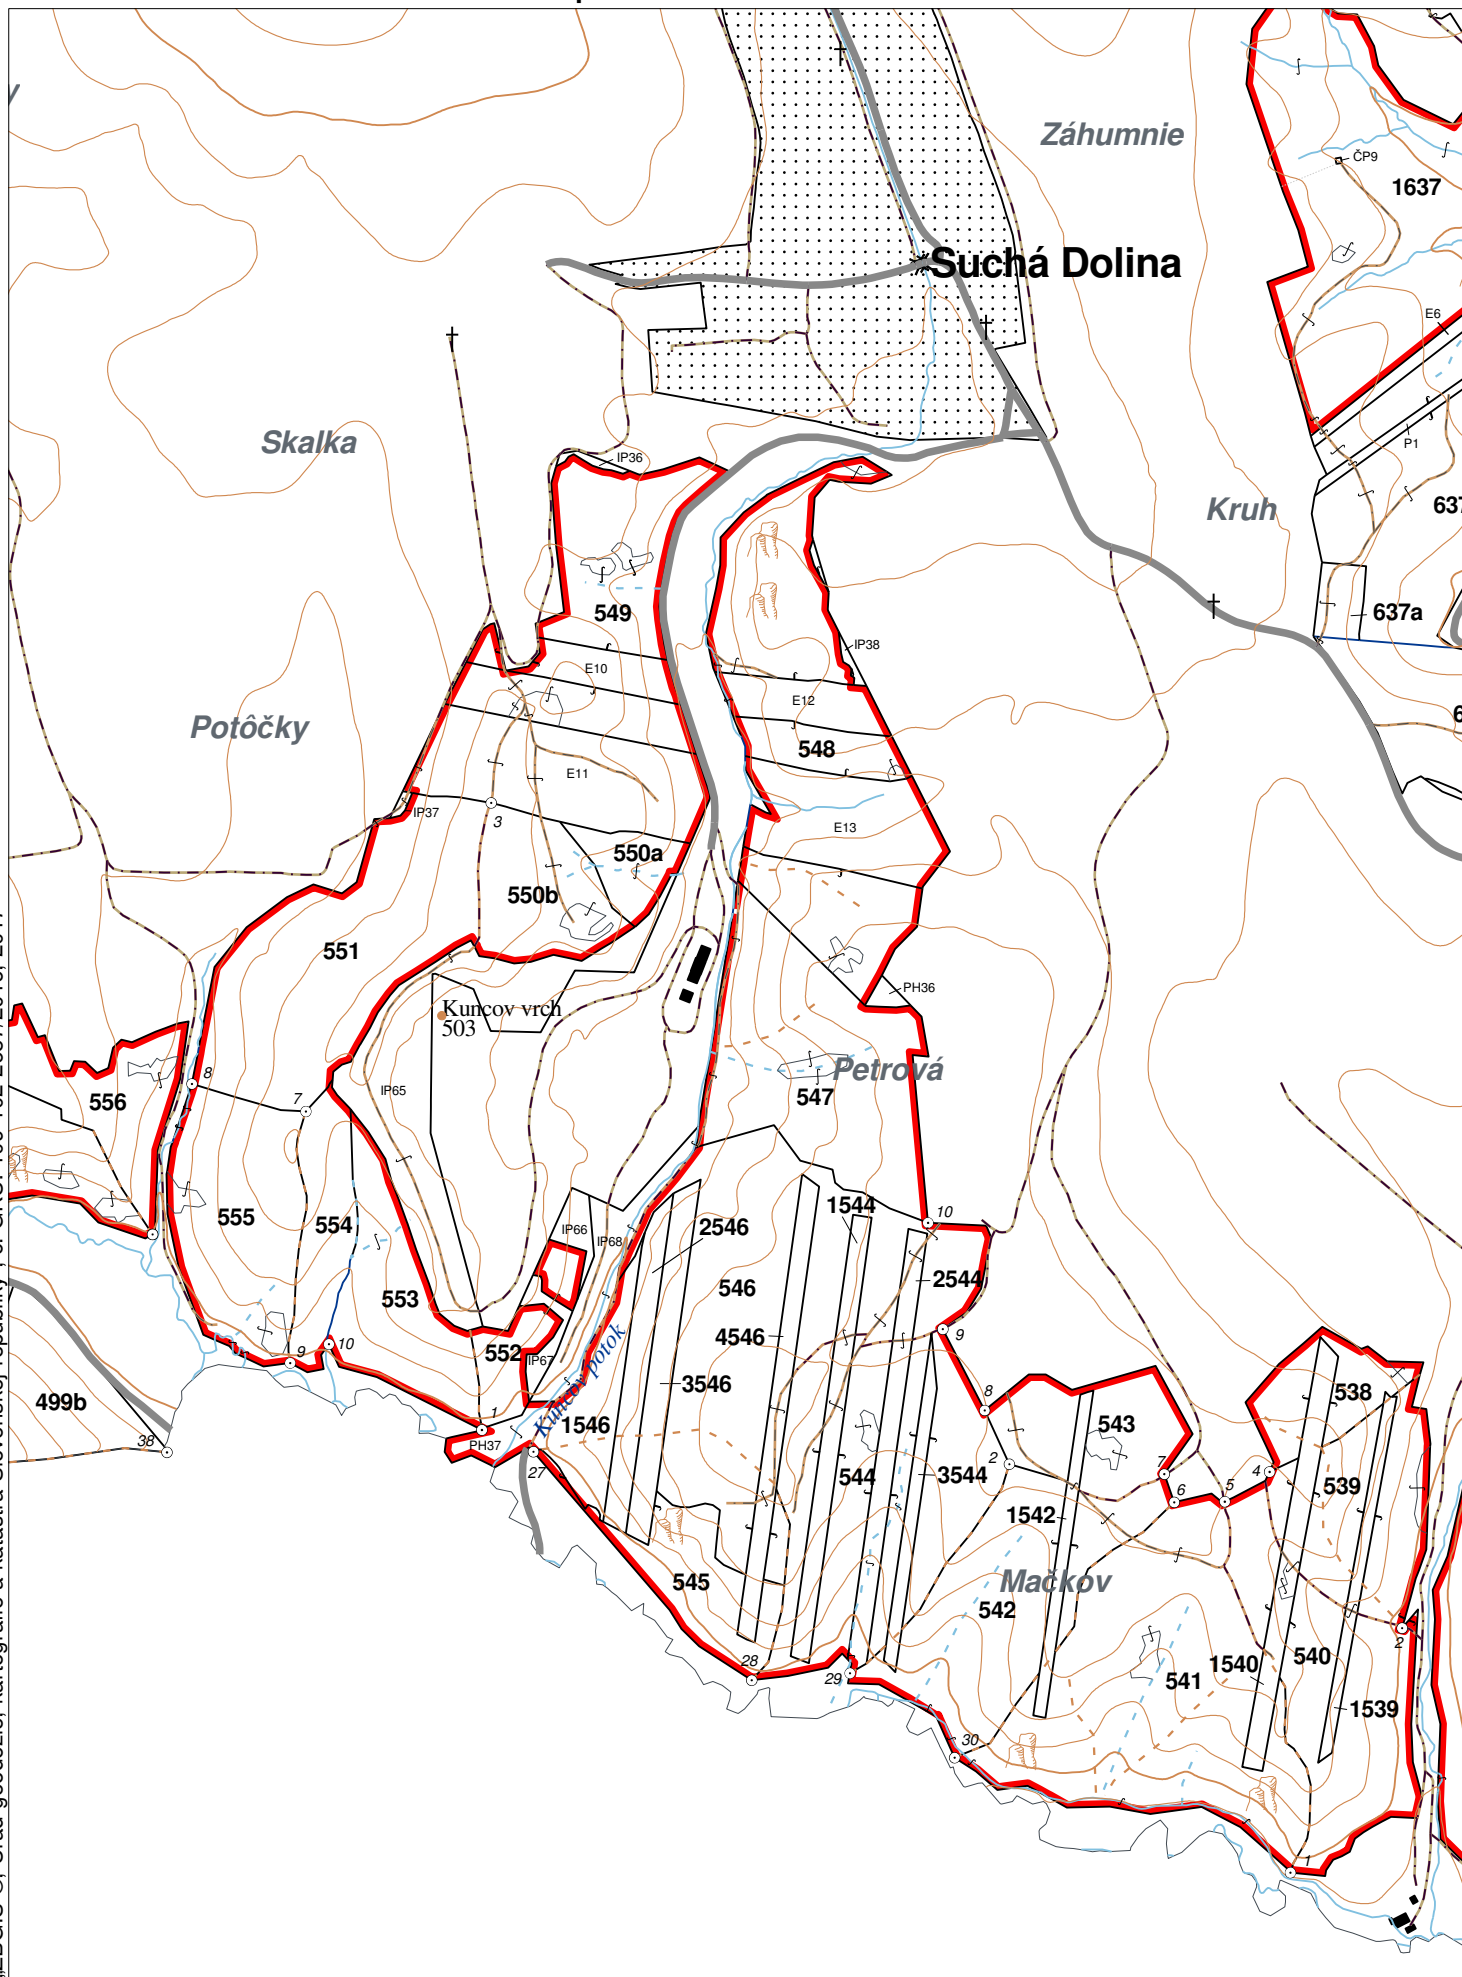

OBRYSOVÁ MAPA
LC Lesy Radatice
Obhospodarovateľ: **Petrenčák Ján**

ZBGIS ©, Úrad geodézie, kartografie a katastra Slovenskej republiky, č. GKÚ: 109-102-2657/2016, 2017

PORASTOVÁ MAPA
LC Lesy Radatice
Obhospodarovateľ: Petrenčák Ján

ZBGIS ©, Úrad geodézie, kartografie a katastra Slovenskej republiky, č. GKÚ: 109-102-2657/2016, 2017

LHC: RADATICE

LC: Lesy Radatice

Platnosť PSL: 2024-2033

Obhospodarovateľ: Petrenčák Ján

PV2

Porovnávací výkaz starého a nového označenia

Stará JPRL						Nová JPRL					
Dc	Čp	Ps	OP	Časť	Staré LHC	Starý plán (kód, názov)		Dc	Čp	Ps	KL
3546				100	RADATICE	SL141	NEŠTÁTNE LESY NA LHC RADATICE	3546			O