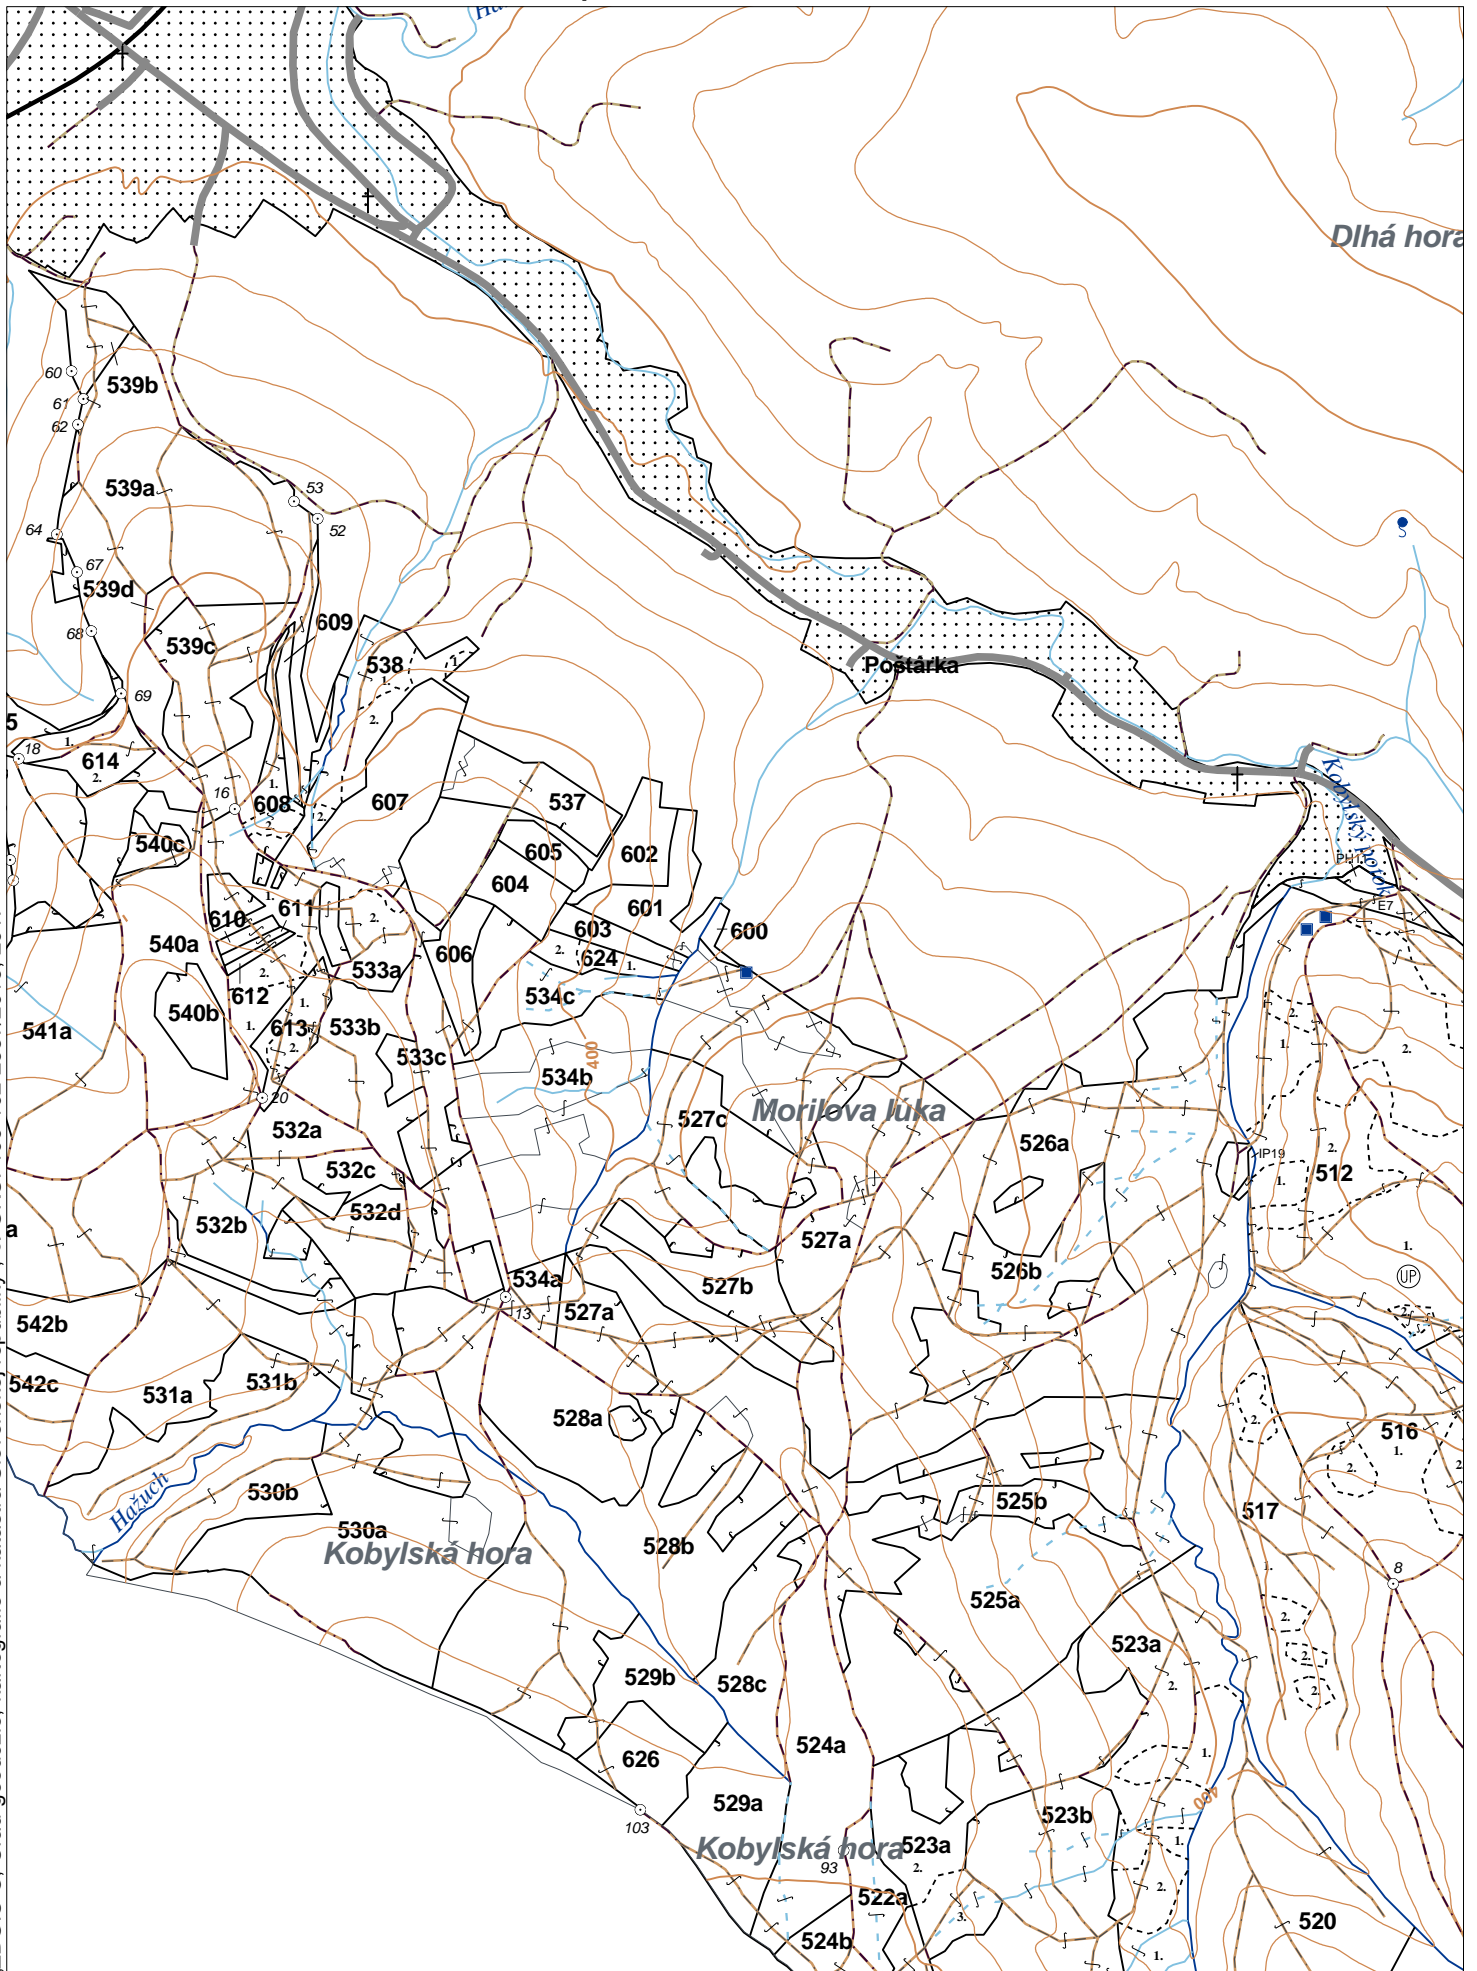

OBRYSOVÁ MAPA
LC Lesy na LHC Bardejov
Obhospodarovateľ: Jackanin Ján

ZBGIS ©, Úrad geodézie, kartografie a katastra Slovenskej republiky, č. GKÚ: 109-102-2657/2016, 2017

LHC: KOMÁROV

LC: Lesy na LHC Bardejov

Platnosť PSL: 2023-2032

Obhospodarovateľ: Jackanin Ján

PV2

Porovnávací výkaz starého a nového označenia

Stará JPRL					Nová JPRL					
Dc	Čp	Ps	OP	Časť	Staré LHC	Starý plán (kód, názov)	Dc	Čp	Ps	KL
600				100	KOMÁROV	LA068 MESTSKÉ LESY BARDEJOV	600			H