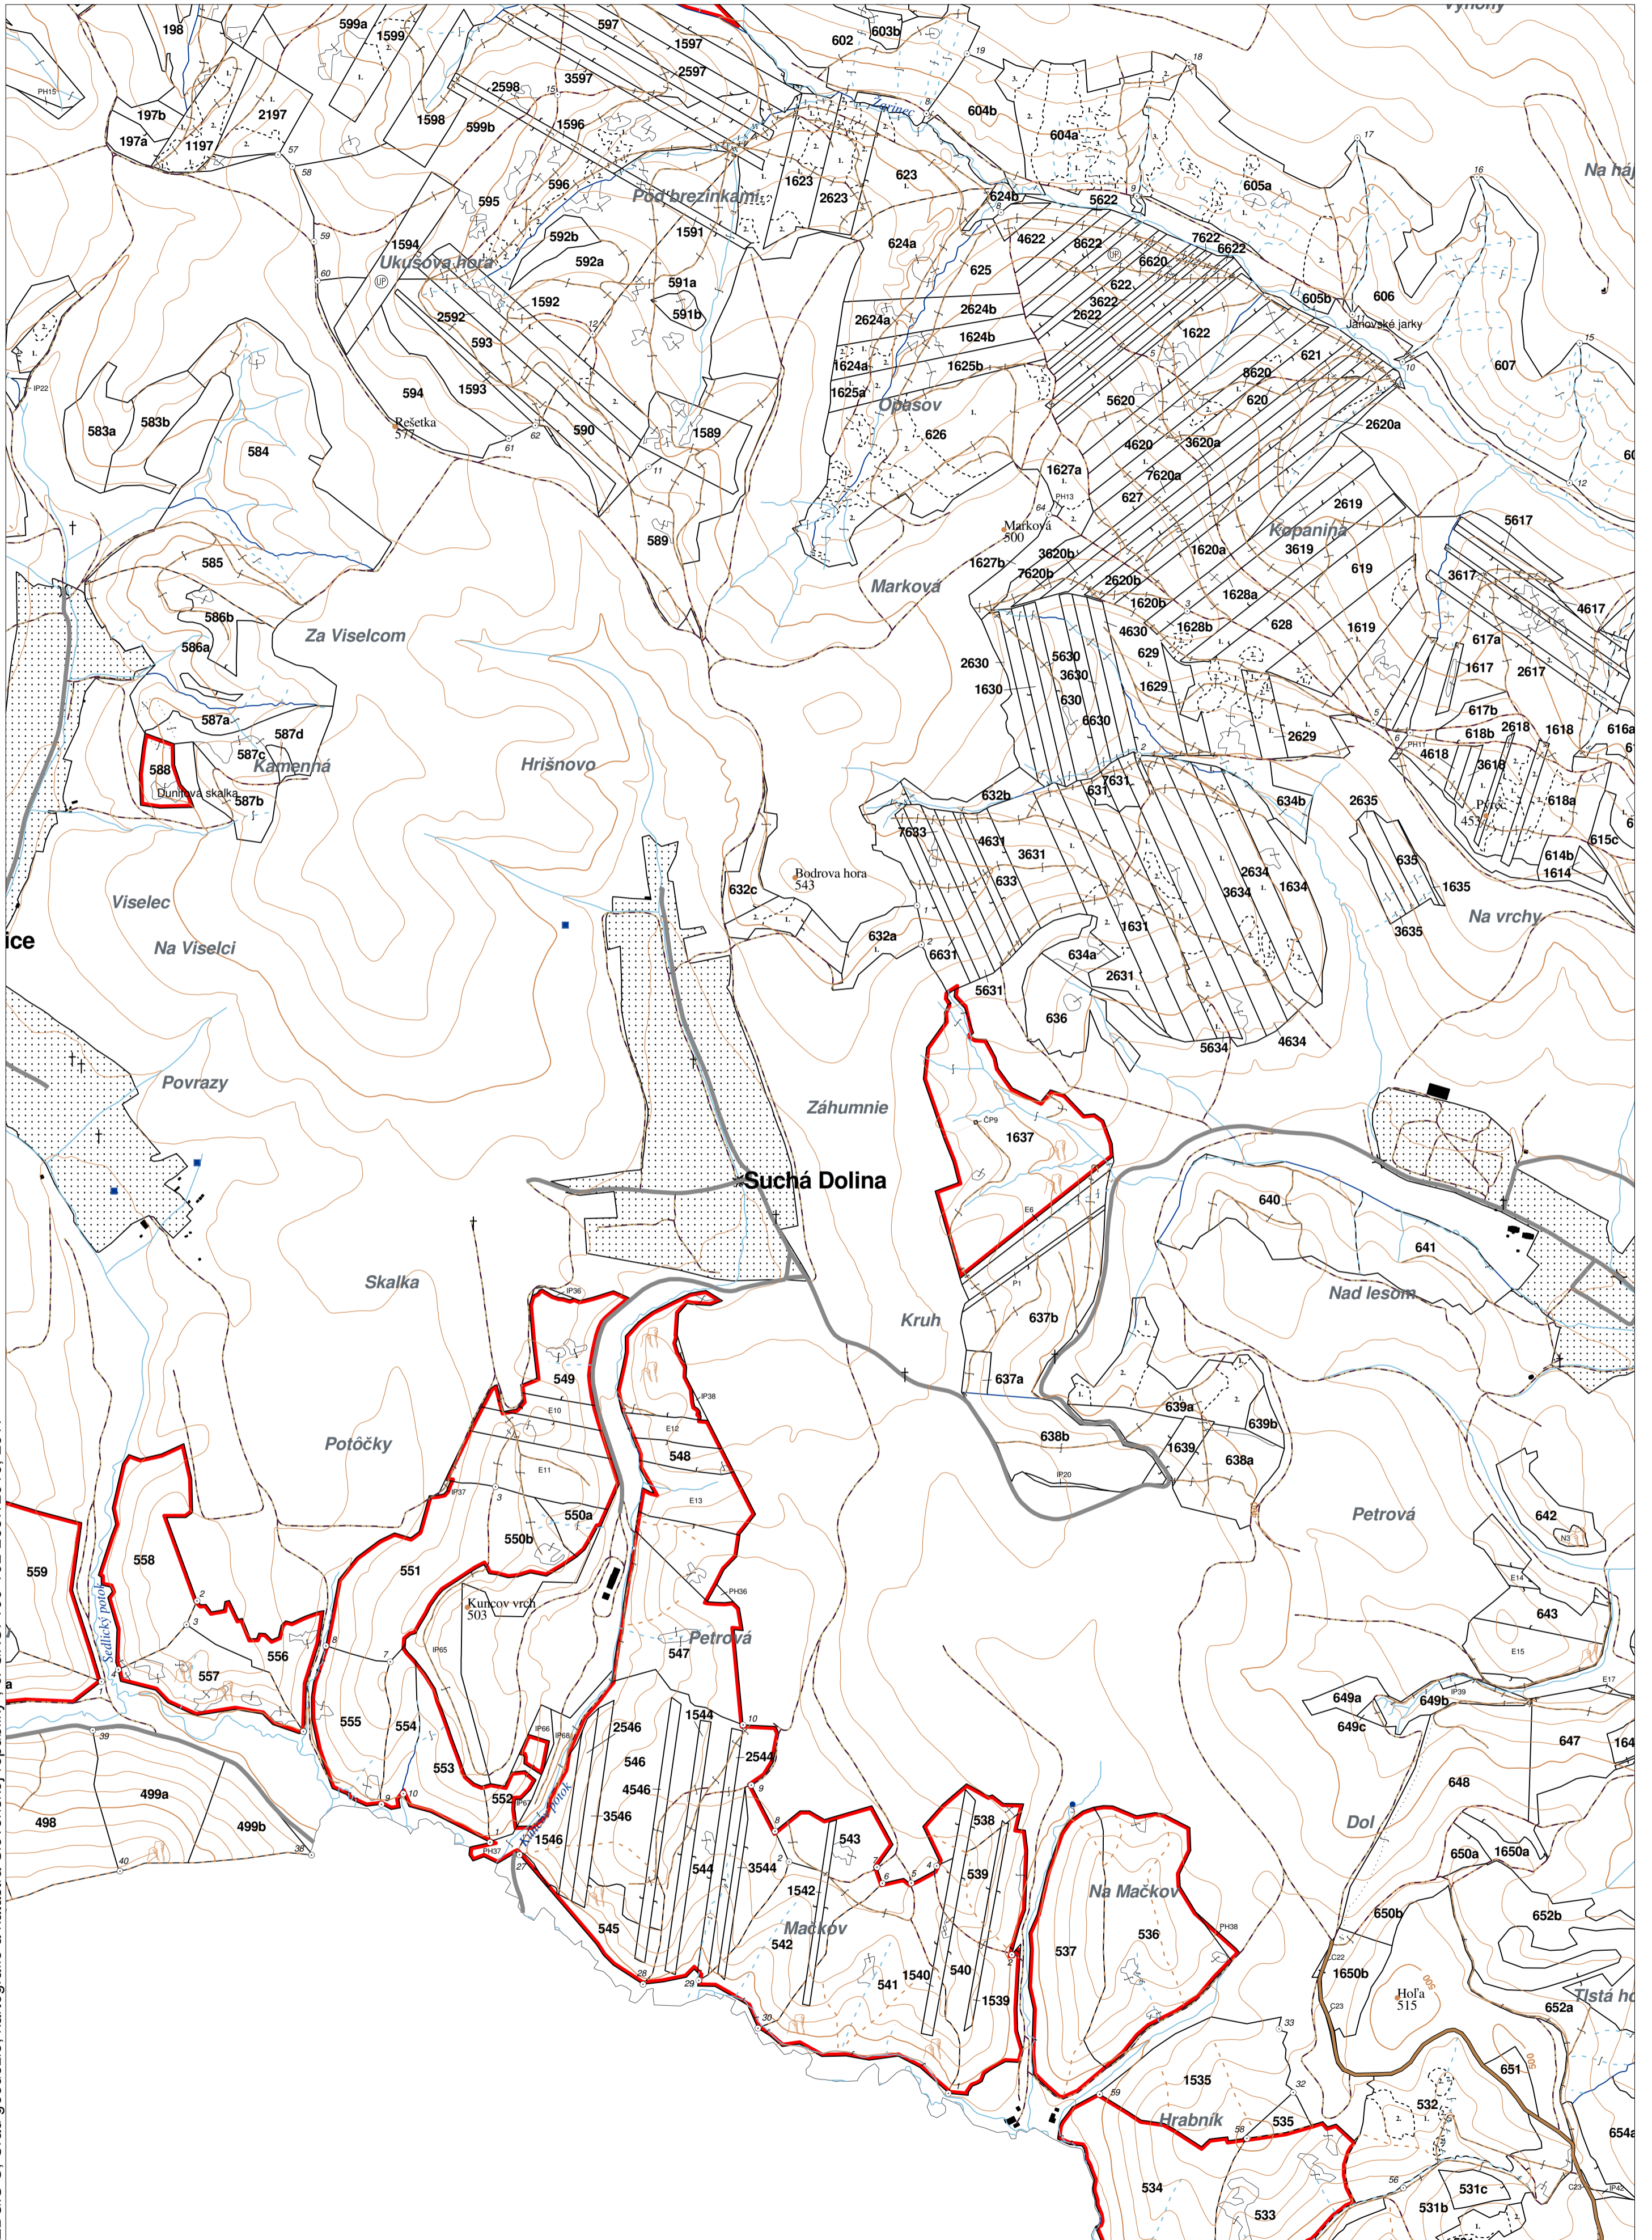

**OBRYSOVÁ MAPA**  
LC Lesy Radatice  
Obhospodarovateľ: Štofánová Viera

ZBGIS © Úrad geodézie, kartografie a katastra Slovenskej republiky, č. GKÚ: 109-102-2657/2016, 2017

PORASTOVÁ MAPA  
LC Lesy Radatice  
Obhospodarovateľ: Štofánová Viera

ZBGIS © Úrad geodézie, kartografie a katastra Slovenskej republiky, č. GKÚ: 109-102-2657/2016, 2017

LHC: RADATICE

LC: Lesy Radatice

Platnosť PSL: 2024-2033

Obhospodarovateľ: Štofánová Viera

PV2

**Porovnávací výkaz starého a nového označenia**

Stará JPRL						Nová JPRL					
Dc	Čp	Ps	OP	Časť	Staré LHC	Starý plán (kód, názov)		Dc	Čp	Ps	KL
1546				100	RADATICE	SL141	NEŠTÁTNE LESY NA LHC RADATICE	1546			O
1625 A				100	RADATICE	SL141	NEŠTÁTNE LESY NA LHC RADATICE	1625 A	1		H
1625 A				100	RADATICE	SL141	NEŠTÁTNE LESY NA LHC RADATICE	1625 A	2		H
1625 B				100	RADATICE	SL141	NEŠTÁTNE LESY NA LHC RADATICE	1625 B			H