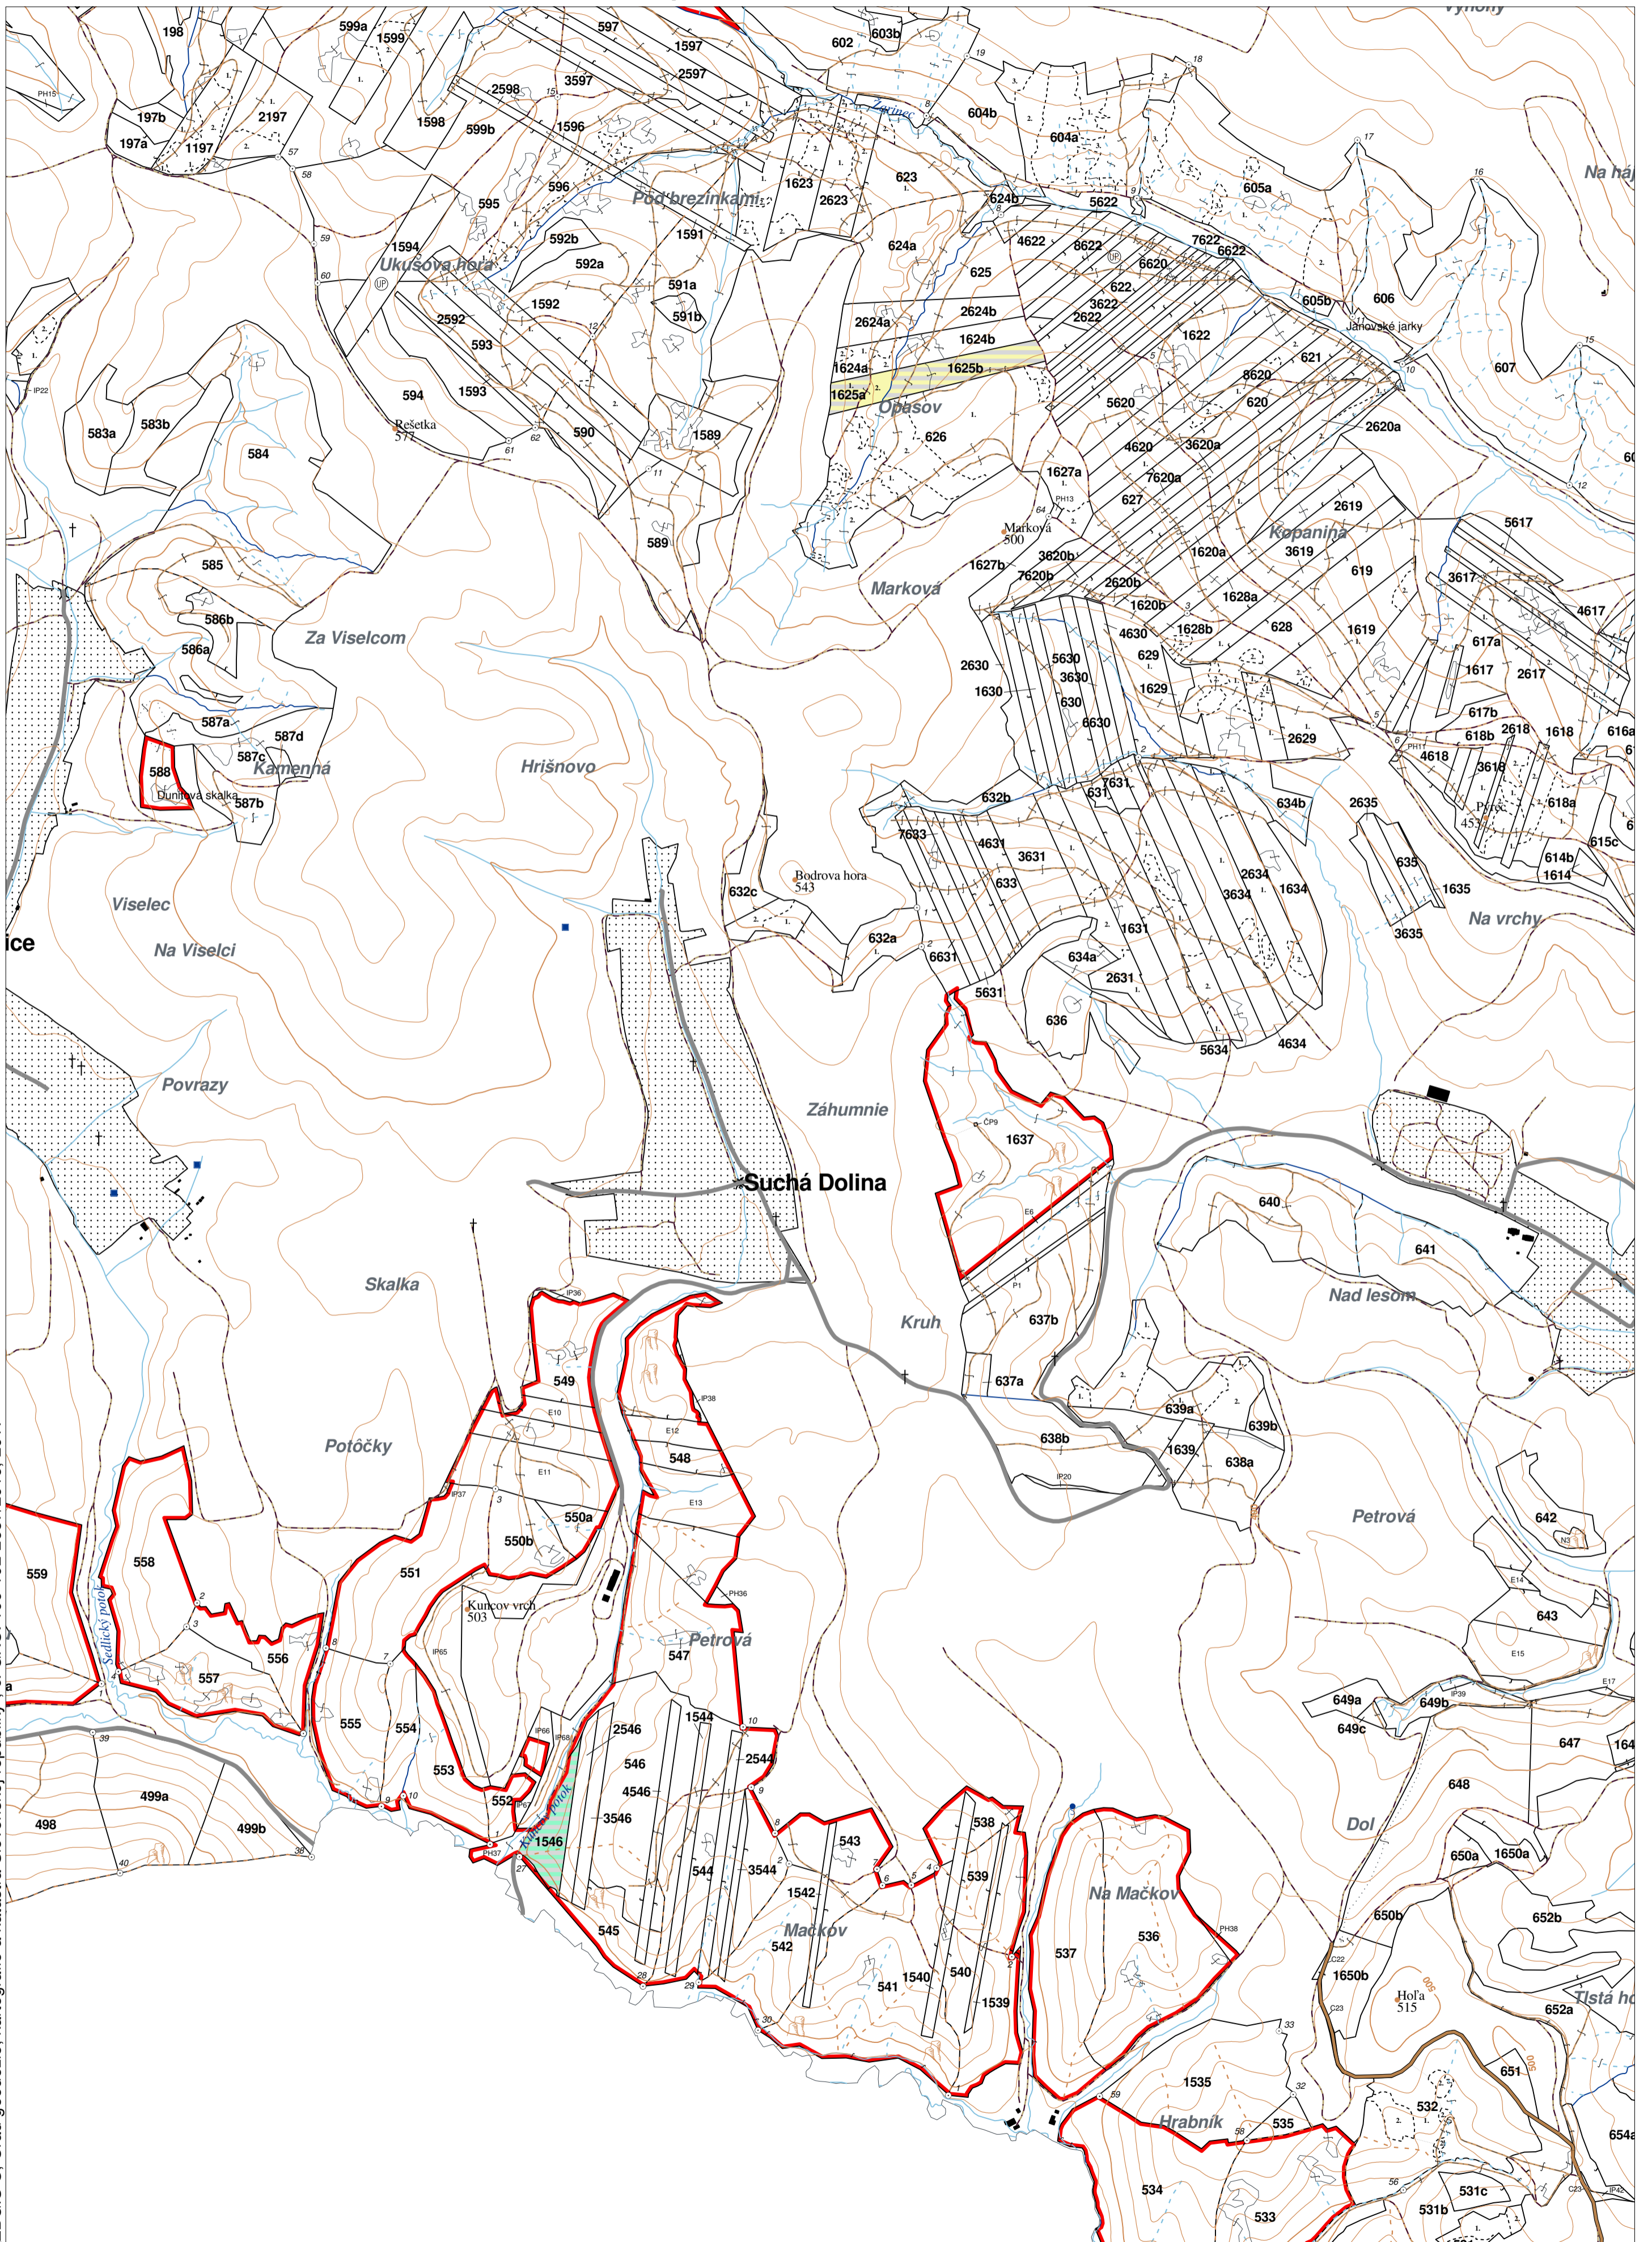

**OBRYSOVÁ MAPA**  
LC Lesy Radatice  
Obhospodarovateľ: Štofánová Viera

ZBGIS © Úrad geodézie, kartografie a katastra Slovenskej republiky, č. GKÚ: 109-102-2657/2016, 2017

PORASTOVÁ MAPA  
LC Lesy Radatice  
Obhospodarovateľ: Štofánová Viera

ZBGIS © Úrad geodézie, kartografie a katastra Slovenskej republiky, č. GKÚ: 109-102-2657/2016, 2017

LHC: RADATICE

LC: Lesy Radatice

Platnosť PSL: 2024-2033

Obhospodarovateľ: Štofánová Viera

PV2

**Porovnávací výkaz starého a nového označenia**

Stará JPRL						Nová JPRL					
Dc	Čp	Ps	OP	Časť	Staré LHC	Starý plán (kód, názov)		Dc	Čp	Ps	KL
1546				100	RADATICE	SL141	NEŠTÁTNE LESY NA LHC RADATICE	1546			O
1625 A				100	RADATICE	SL141	NEŠTÁTNE LESY NA LHC RADATICE	1625 A	1		H
1625 A				100	RADATICE	SL141	NEŠTÁTNE LESY NA LHC RADATICE	1625 A	2		H
1625 B				100	RADATICE	SL141	NEŠTÁTNE LESY NA LHC RADATICE	1625 B			H