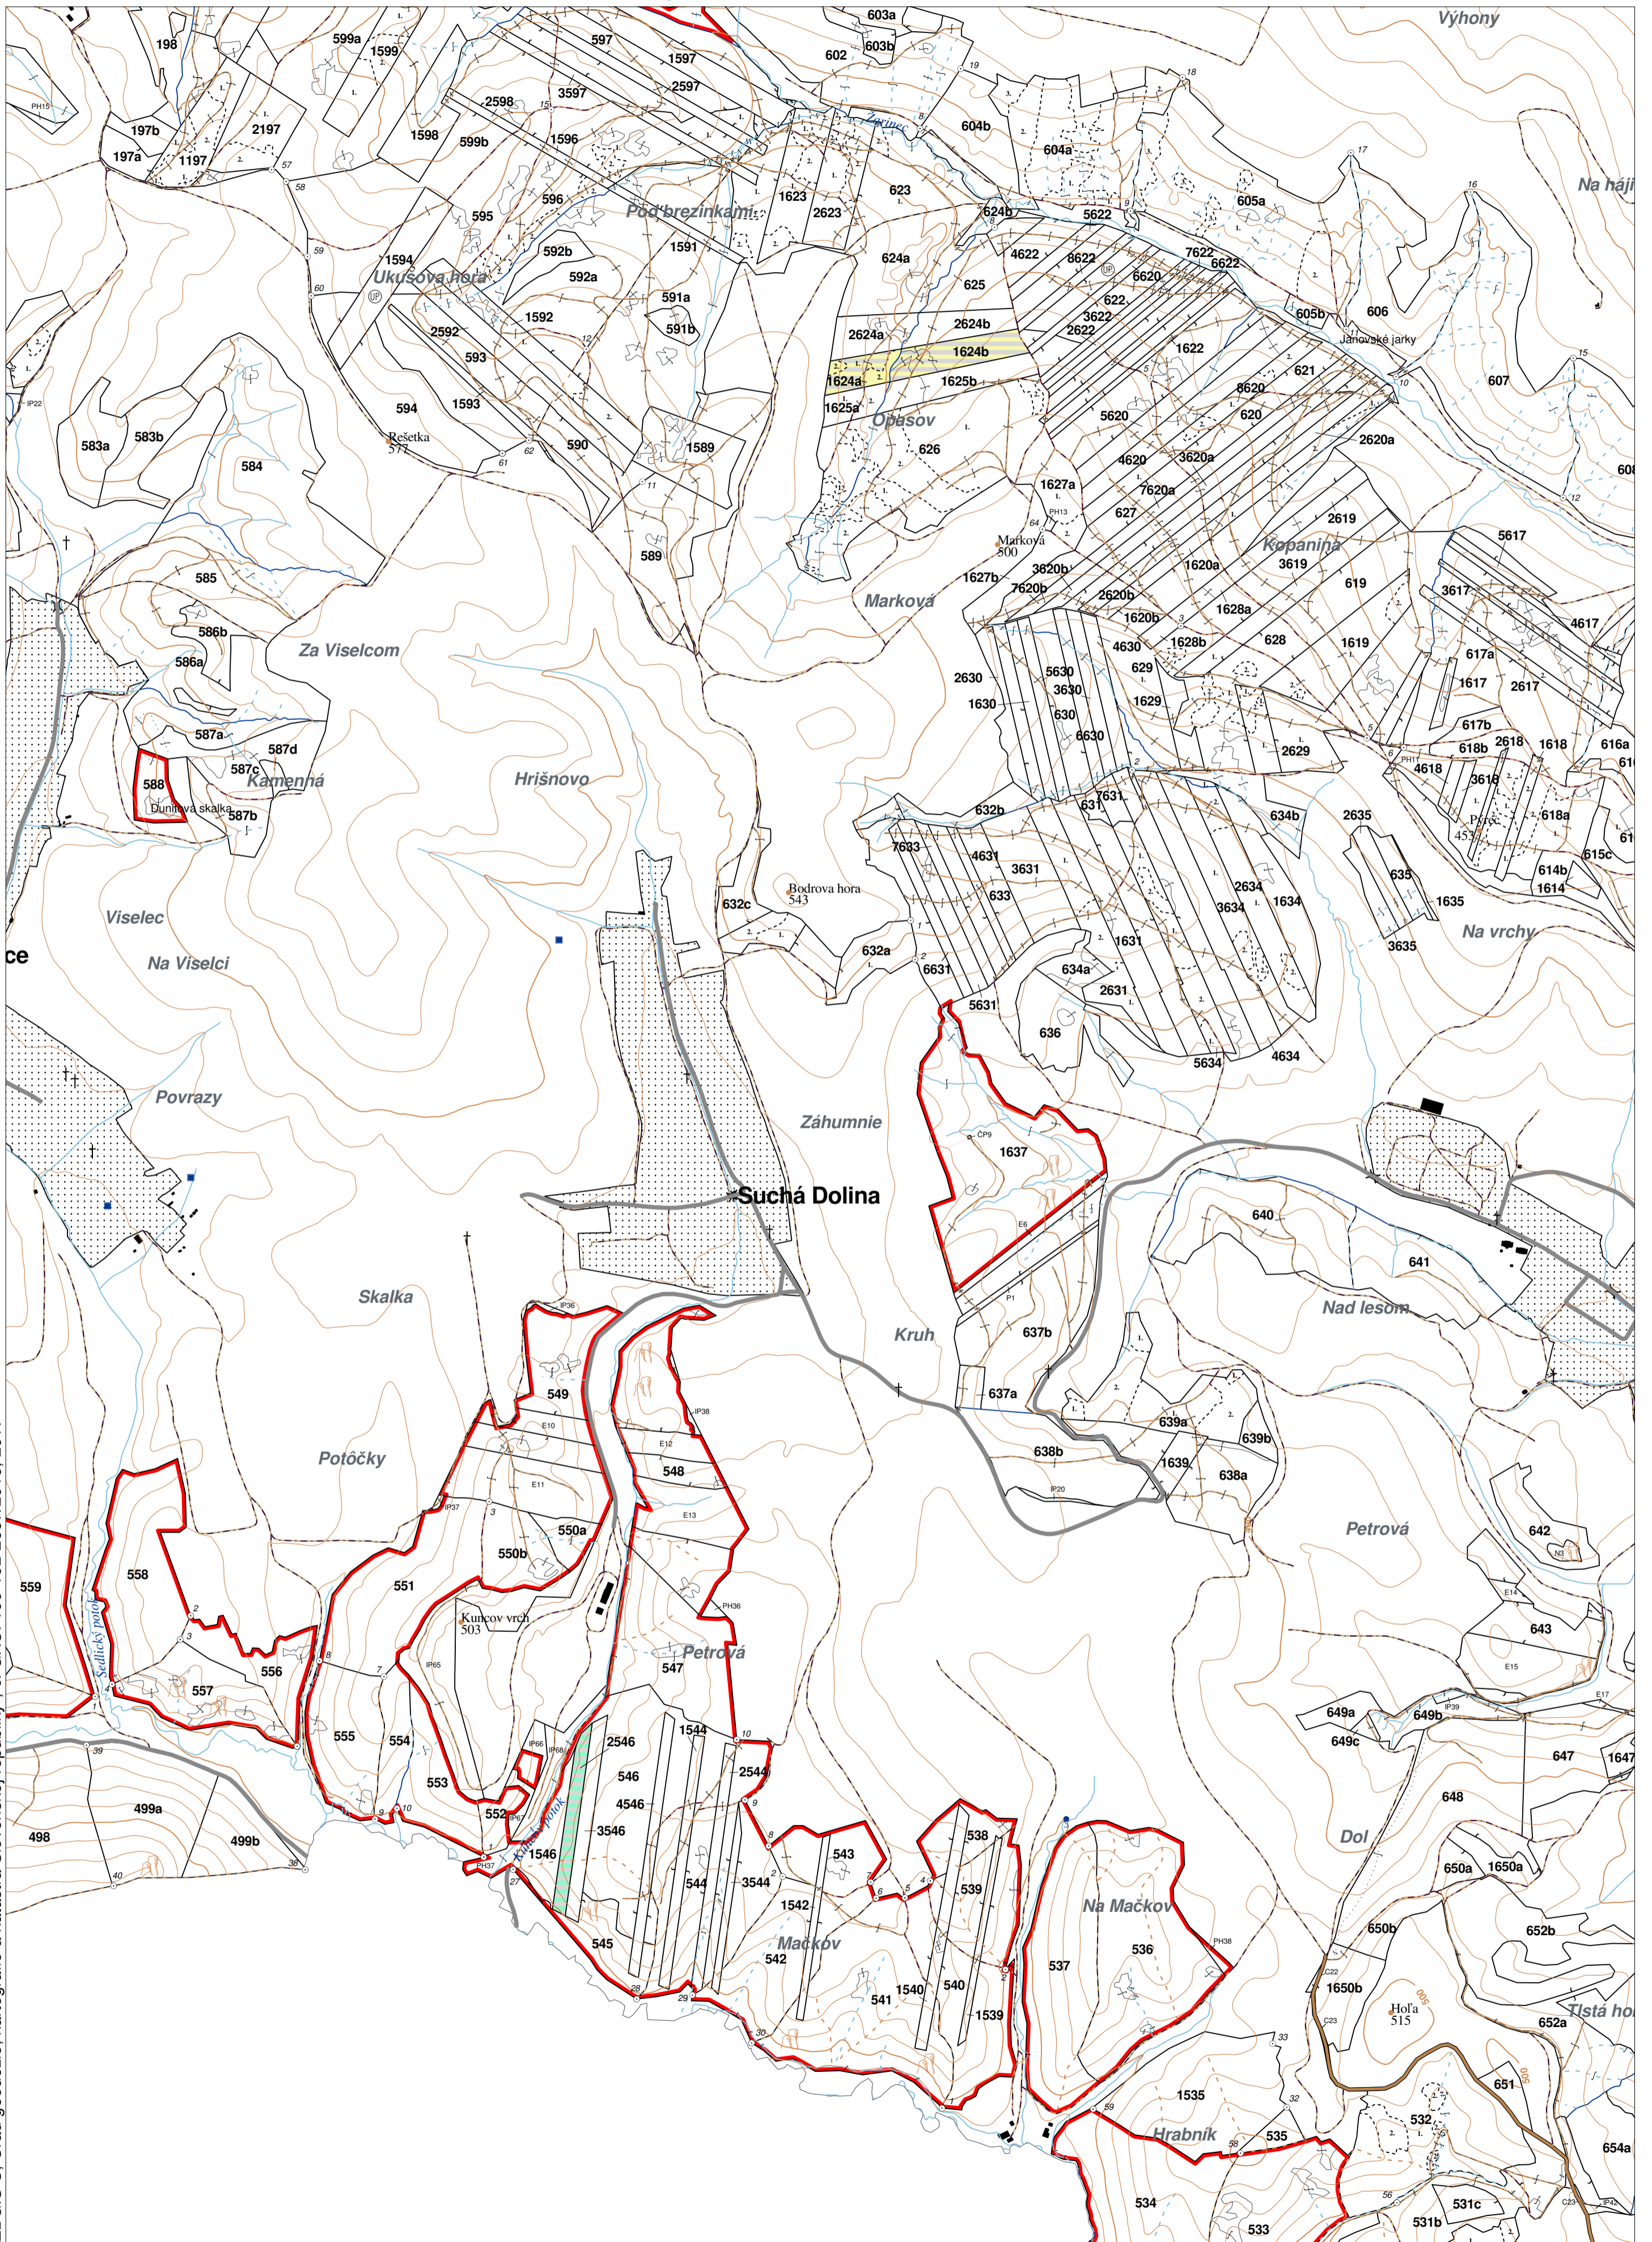

OBRYSOVÁ MAPA
LC Lesy Radatice
Obhospodarovateľ: Hricová Katarína

ZBGIS © Úrad geodézie, kartografie a katastra Slovenskej republiky, č. GKÚ: 109-102-2657/2016, 2017

PORASTOVÁ MAPA
LC Lesy Radatice
Obhospodarovateľ: Hricová Katarína

ZBGIS © Úrad geodézie, kartografie a katastra Slovenskej republiky, č. GKÚ: 109-102-2657/2016, 2017

LHC: RADATICE

LC: Lesy Radatice

Platnosť PSL: 2024-2033

Obhospodarovateľ: Hricová Katarína

PV2

Porovnávací výkaz starého a nového označenia

Stará JPRL						Nová JPRL							
Dc	Čp	Ps	OP	Časť	Staré LHC	Starý plán (kód, názov)			Dc	Čp	Ps	KL	
1624	A			100	RADATICE	SL141	NEŠTÁTNE LESY NA LHC RADATICE			1624	A	1	H
1624	A			100	RADATICE	SL141	NEŠTÁTNE LESY NA LHC RADATICE			1624	A	2	H
1624	B			100	RADATICE	SL141	NEŠTÁTNE LESY NA LHC RADATICE			1624	B		H
2546				100	RADATICE	SL141	NEŠTÁTNE LESY NA LHC RADATICE			2546			O