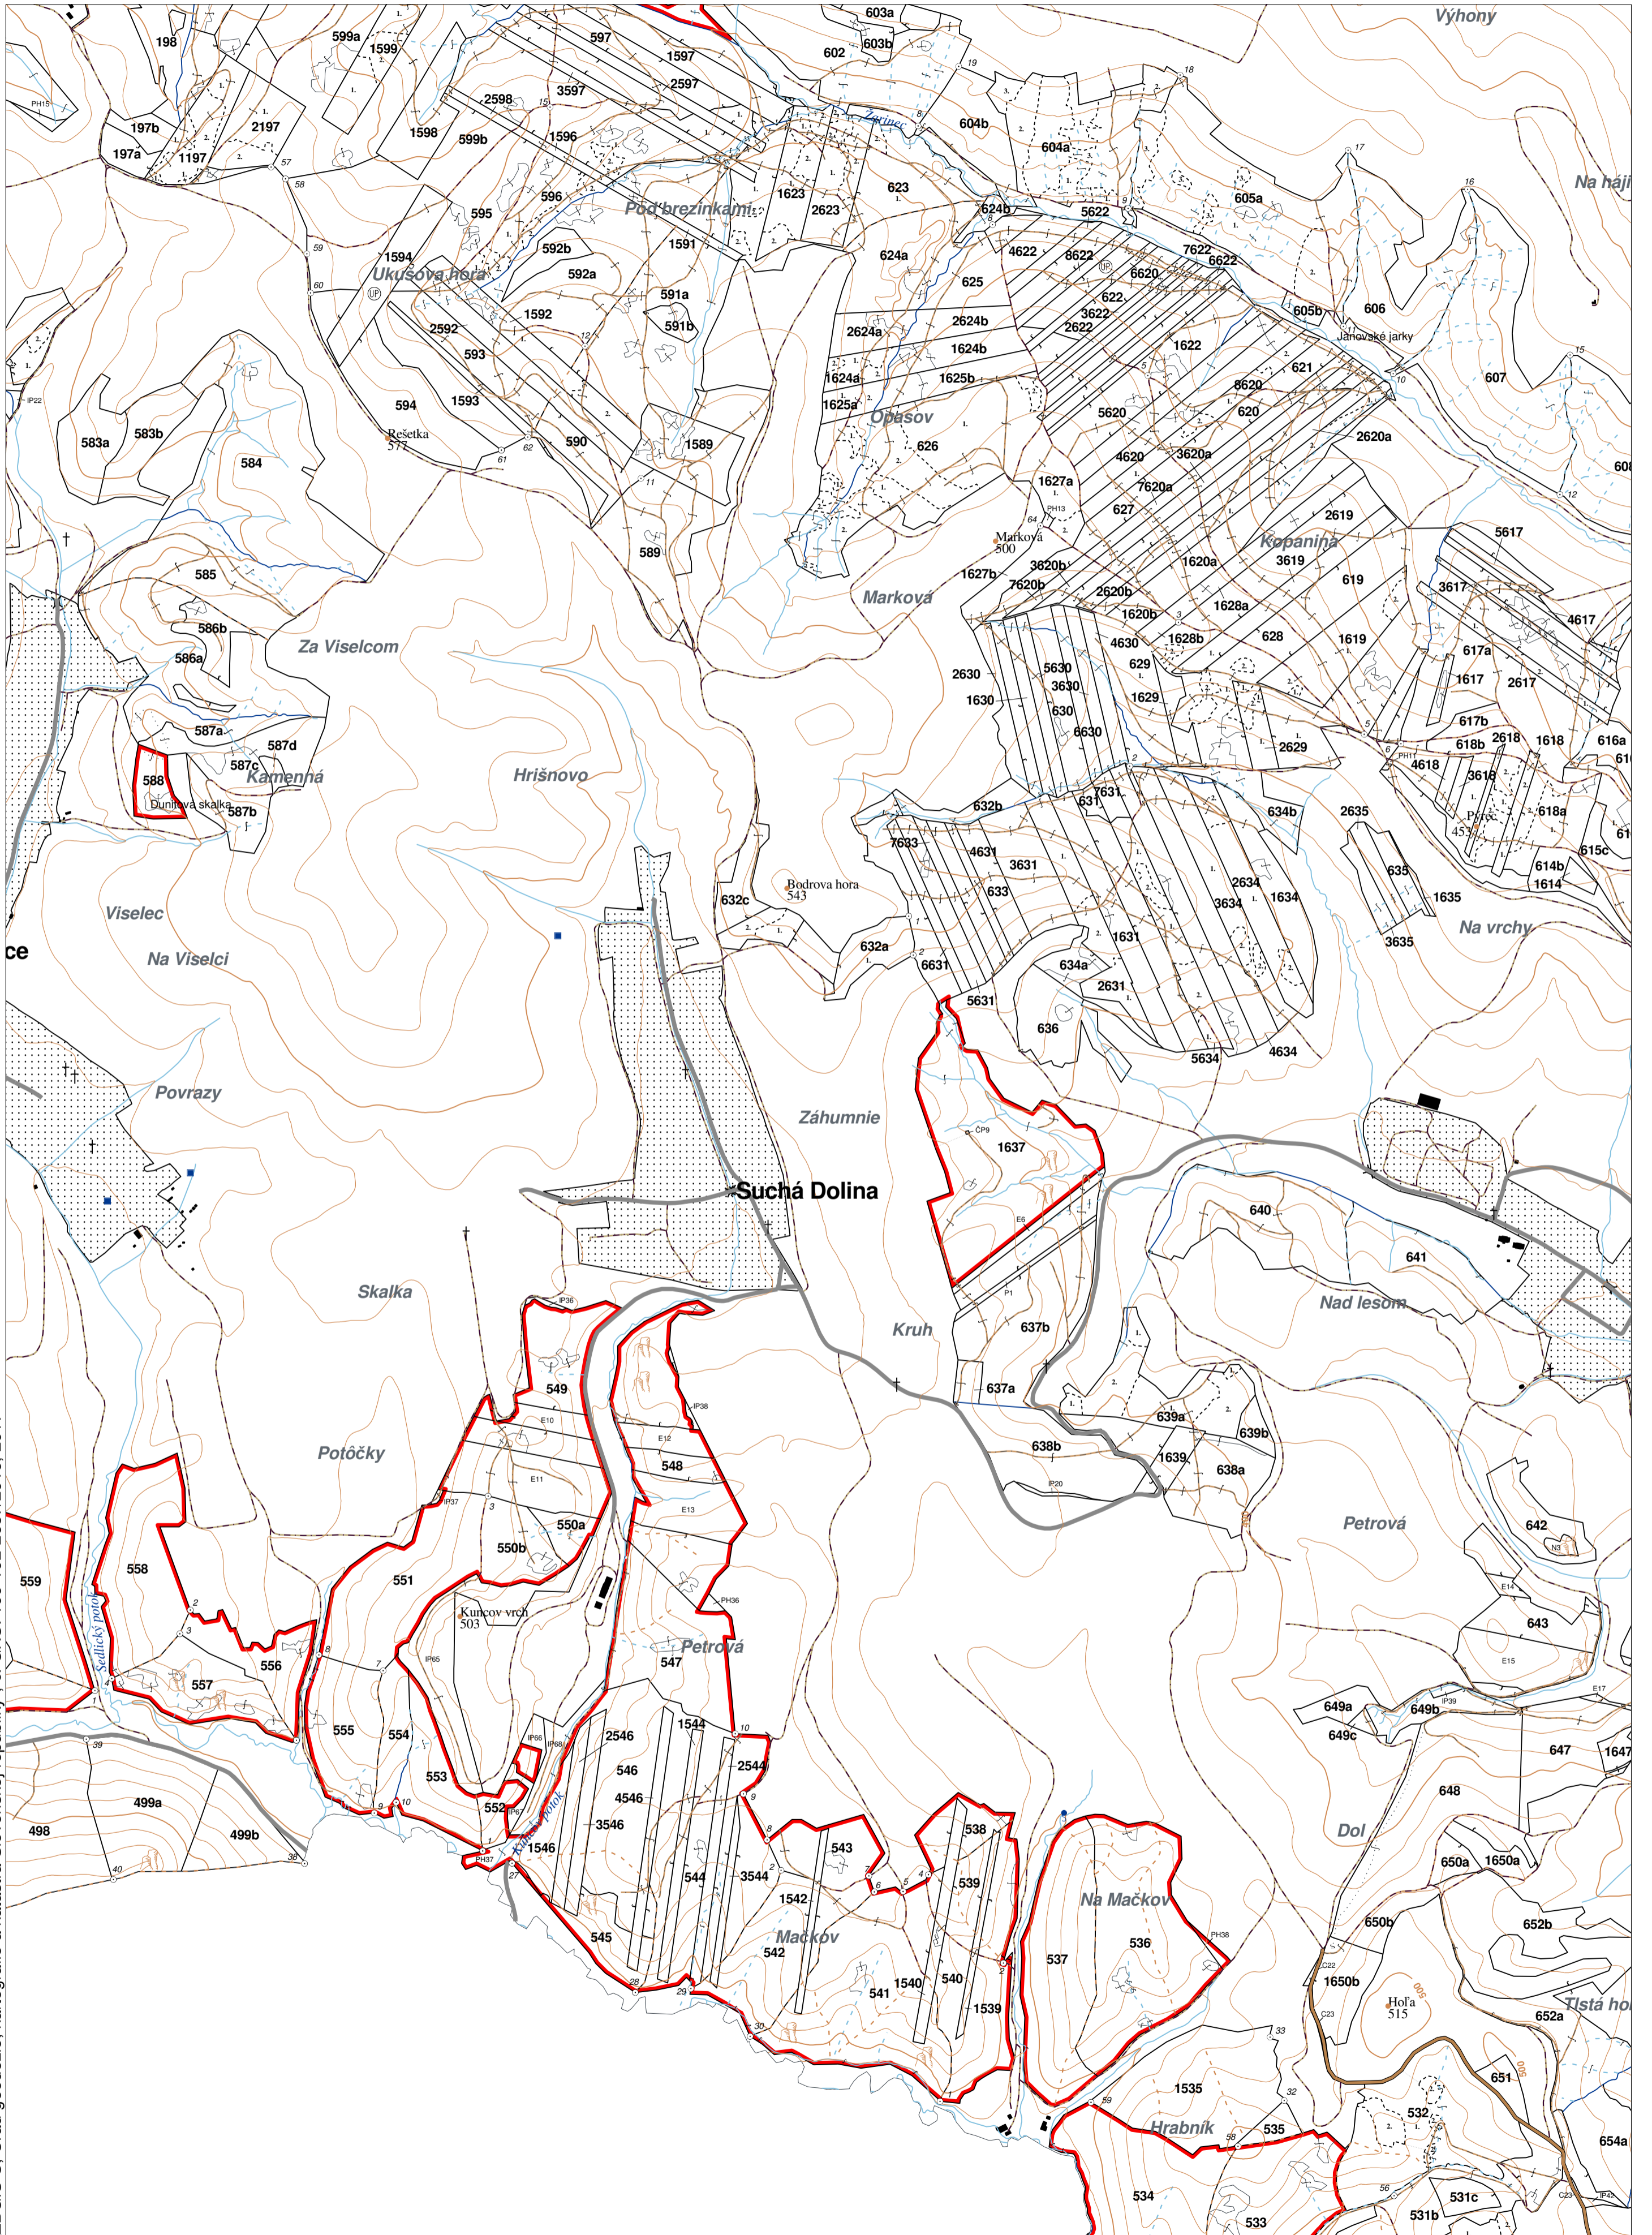

OBRYSOVÁ MAPA
LC Lesy Radatice
Obhospodarovateľ: Hricová Katarína

ZBGIS © Úrad geodézie, kartografie a katastra Slovenskej republiky, č. GKÚ: 109-102-2657/2016, 2017

PORASTOVÁ MAPA
LC Lesy Radatice
Obhospodarovateľ: Hricová Katarína

ZBGIS © Úrad geodézie, kartografie a katastra Slovenskej republiky, č. GKÚ: 109-102-2657/2016, 2017

LHC: RADATICE

LC: Lesy Radatice

Platnosť PSL: 2024-2033

Obhospodarovateľ: Hricová Katarína

PV2

Porovnávací výkaz starého a nového označenia

Stará JPRL						Nová JPRL							
Dc	Čp	Ps	OP	Časť	Staré LHC	Starý plán (kód, názov)			Dc	Čp	Ps	KL	
1624	A			100	RADATICE	SL141	NEŠTÁTNE LESY NA LHC RADATICE			1624	A	1	H
1624	A			100	RADATICE	SL141	NEŠTÁTNE LESY NA LHC RADATICE			1624	A	2	H
1624	B			100	RADATICE	SL141	NEŠTÁTNE LESY NA LHC RADATICE			1624	B		H
2546				100	RADATICE	SL141	NEŠTÁTNE LESY NA LHC RADATICE			2546			O