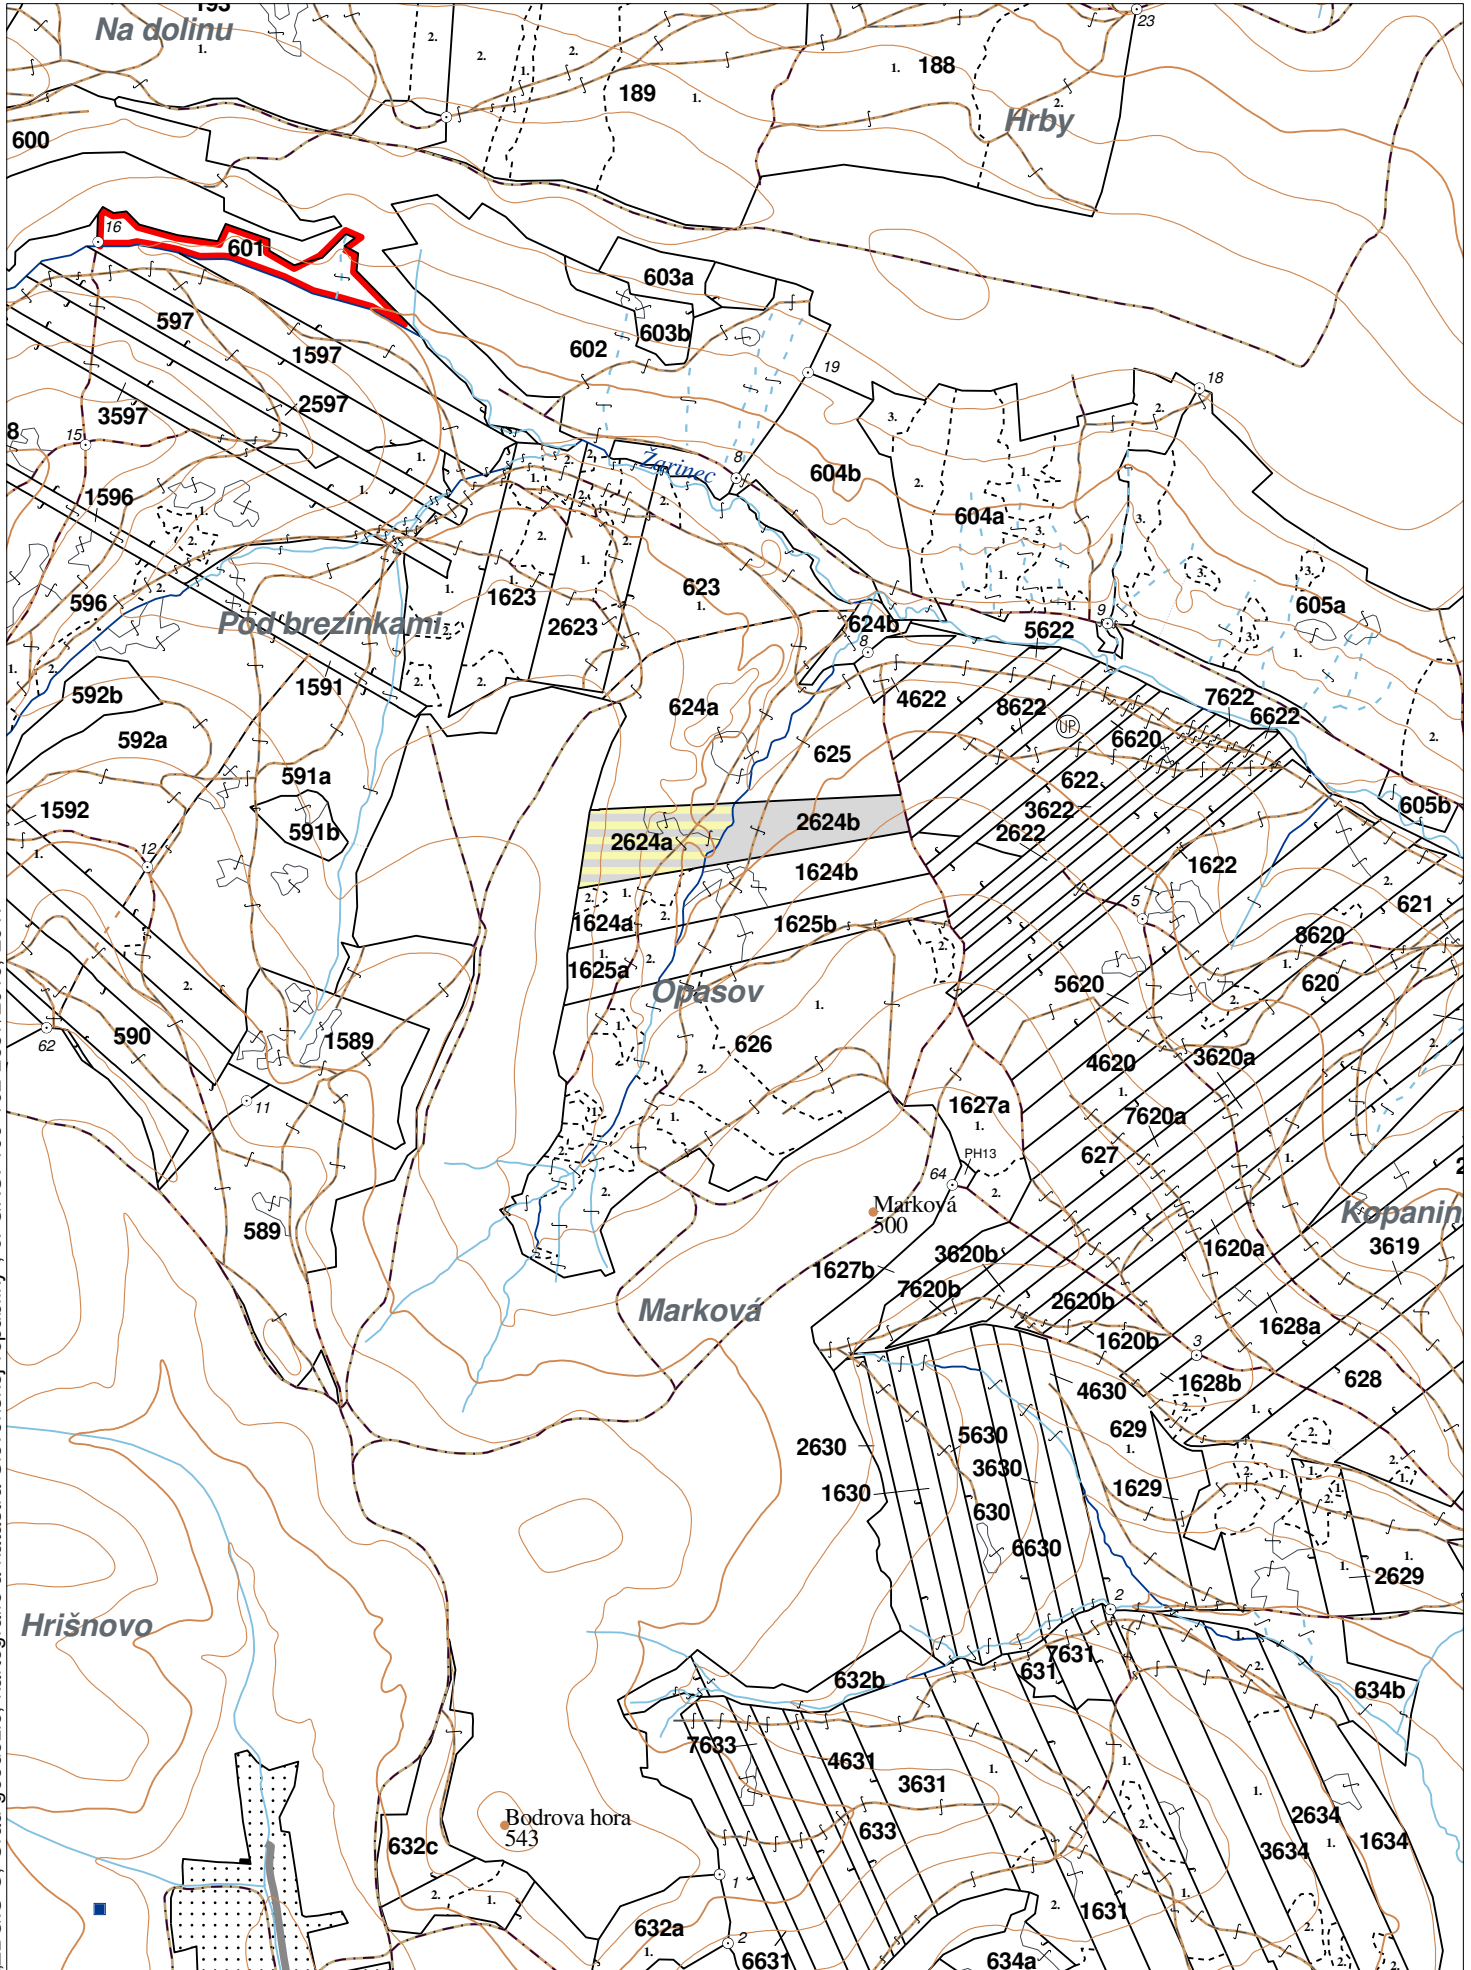

OBRYSOVÁ MAPA
LC Lesy Radatice
Obhospodarovateľ: Sedlák Štefan

ZBGIS ©, Úrad geodézie, kartografie a katastra Slovenskej republiky, č. GKÚ: 109-102-2657/2016, 2017

PORASTOVÁ MAPA
LC Lesy Radatice
Obhospodarovateľ: Sedlák Štefan

Obhospodarovateľ: Sedlák Štefan

PV2

Porovnávací výkaz starého a nového označenia

Stará JPRL						Nová JPRL					
Dc	Čp	Ps	OP	Časť	Staré LHC	Starý plán (kód, názov)		Dc	Čp	Ps	KL
2624	A			100	RADATICE	SL141	NEŠTÁTNE LESY NA LHC RADATICE	2624	A		H
2624	B			100	RADATICE	SL141	NEŠTÁTNE LESY NA LHC RADATICE	2624	B		H