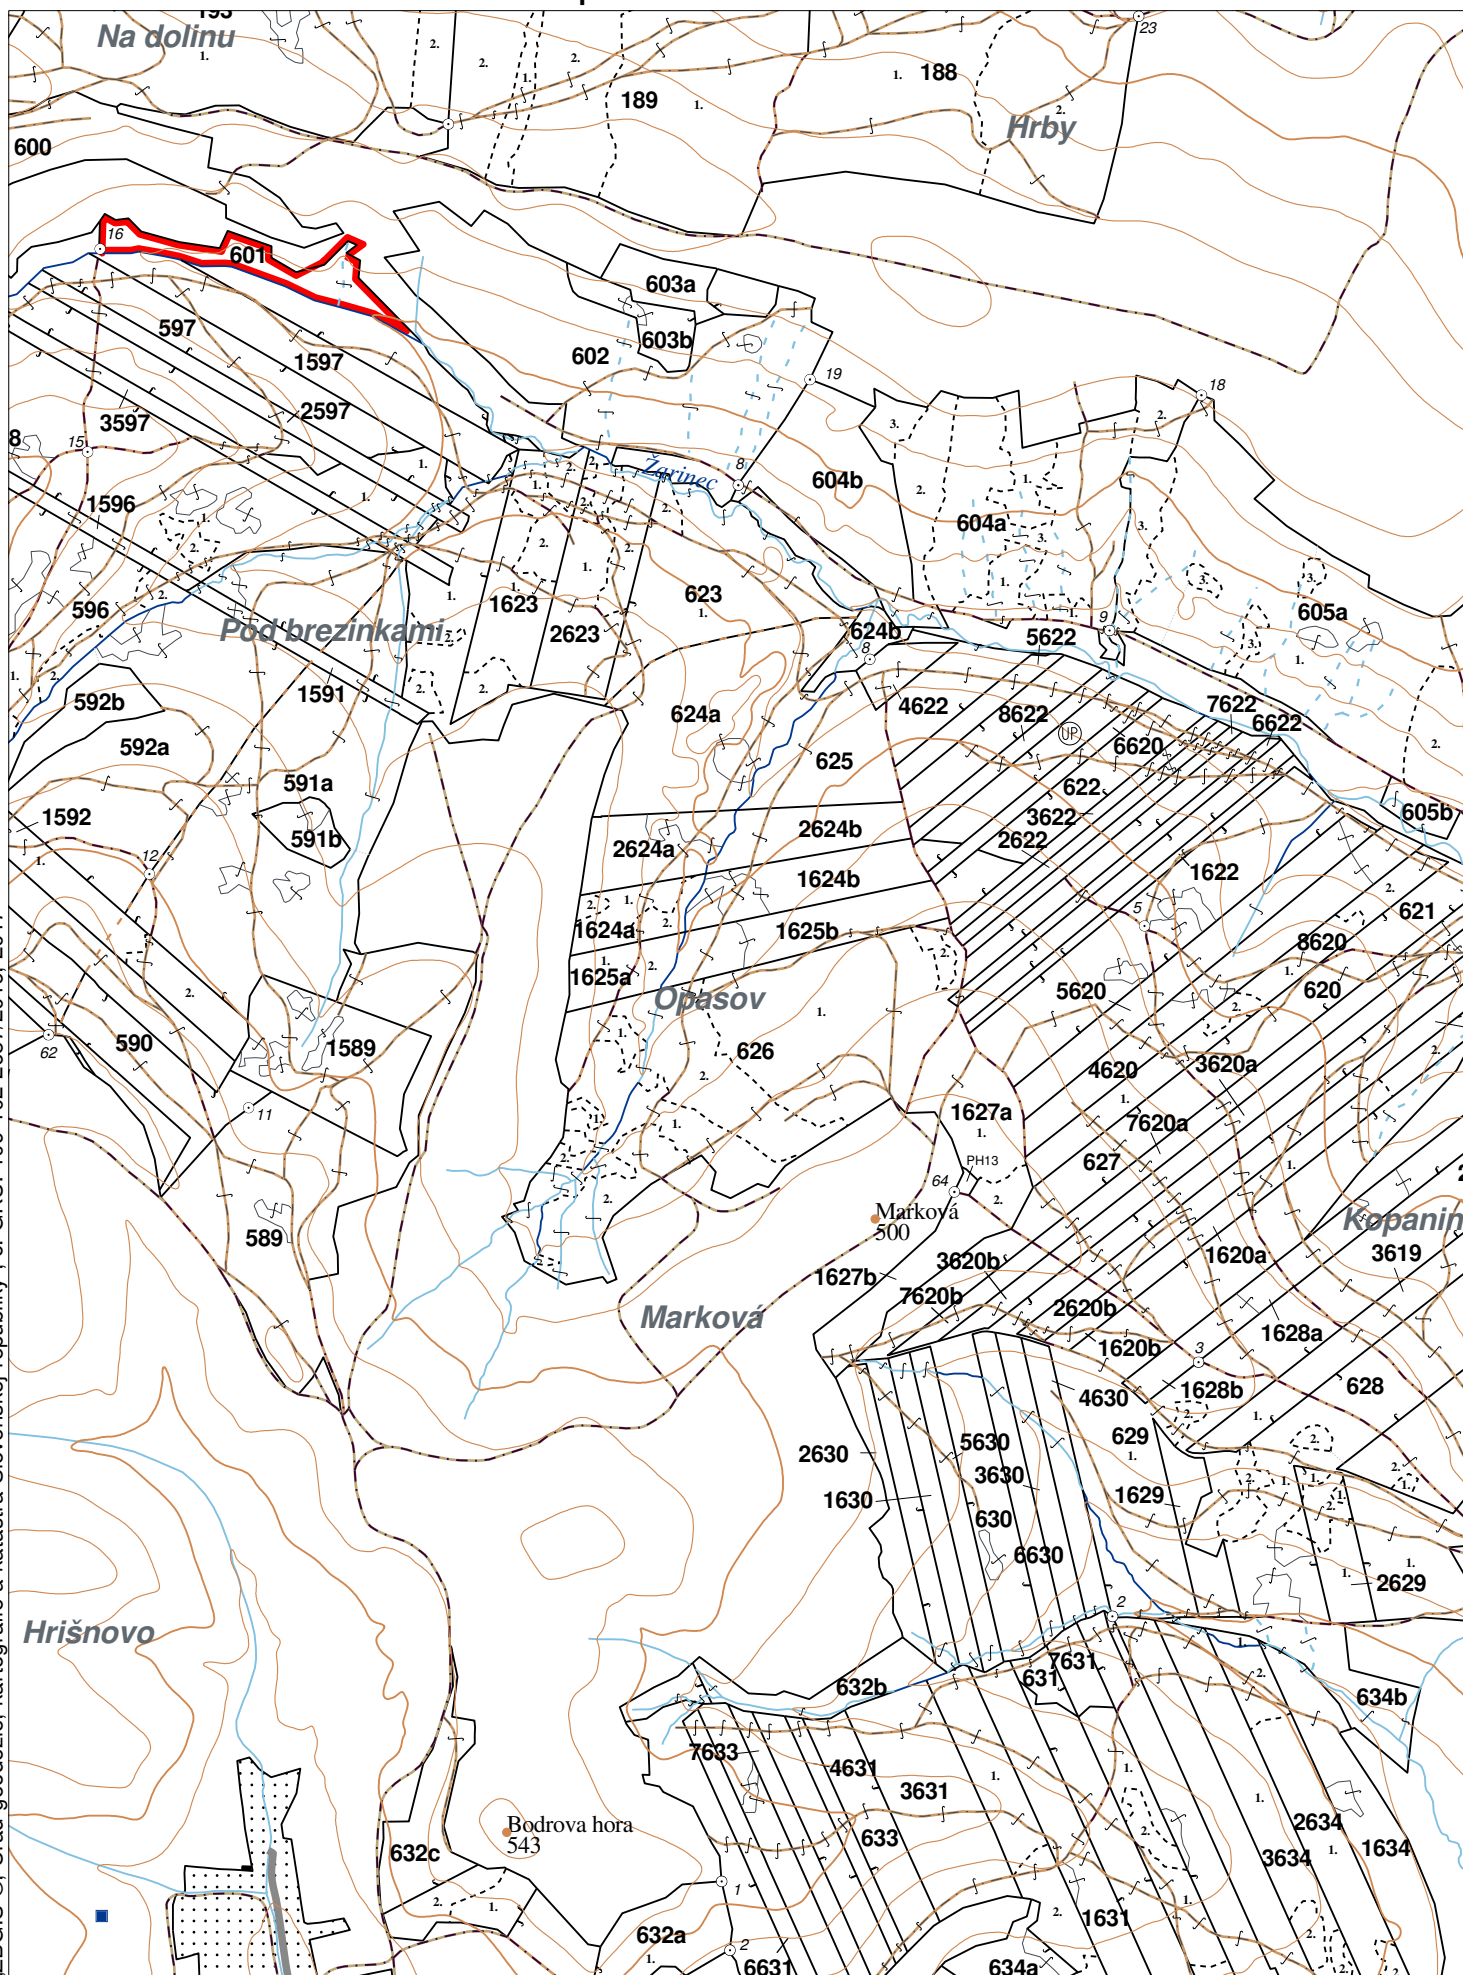

OBRYSOVÁ MAPA
LC Lesy Radatice
Obhospodarovateľ: Sedlák Štefan

ZBGIS ©, Úrad geodézie, kartografie a katastra Slovenskej republiky, č. GKÚ: 109-102-2657/2016, 2017

PORASTOVÁ MAPA
LC Lesy Radatice
Obhospodarovateľ: Sedlák Štefan