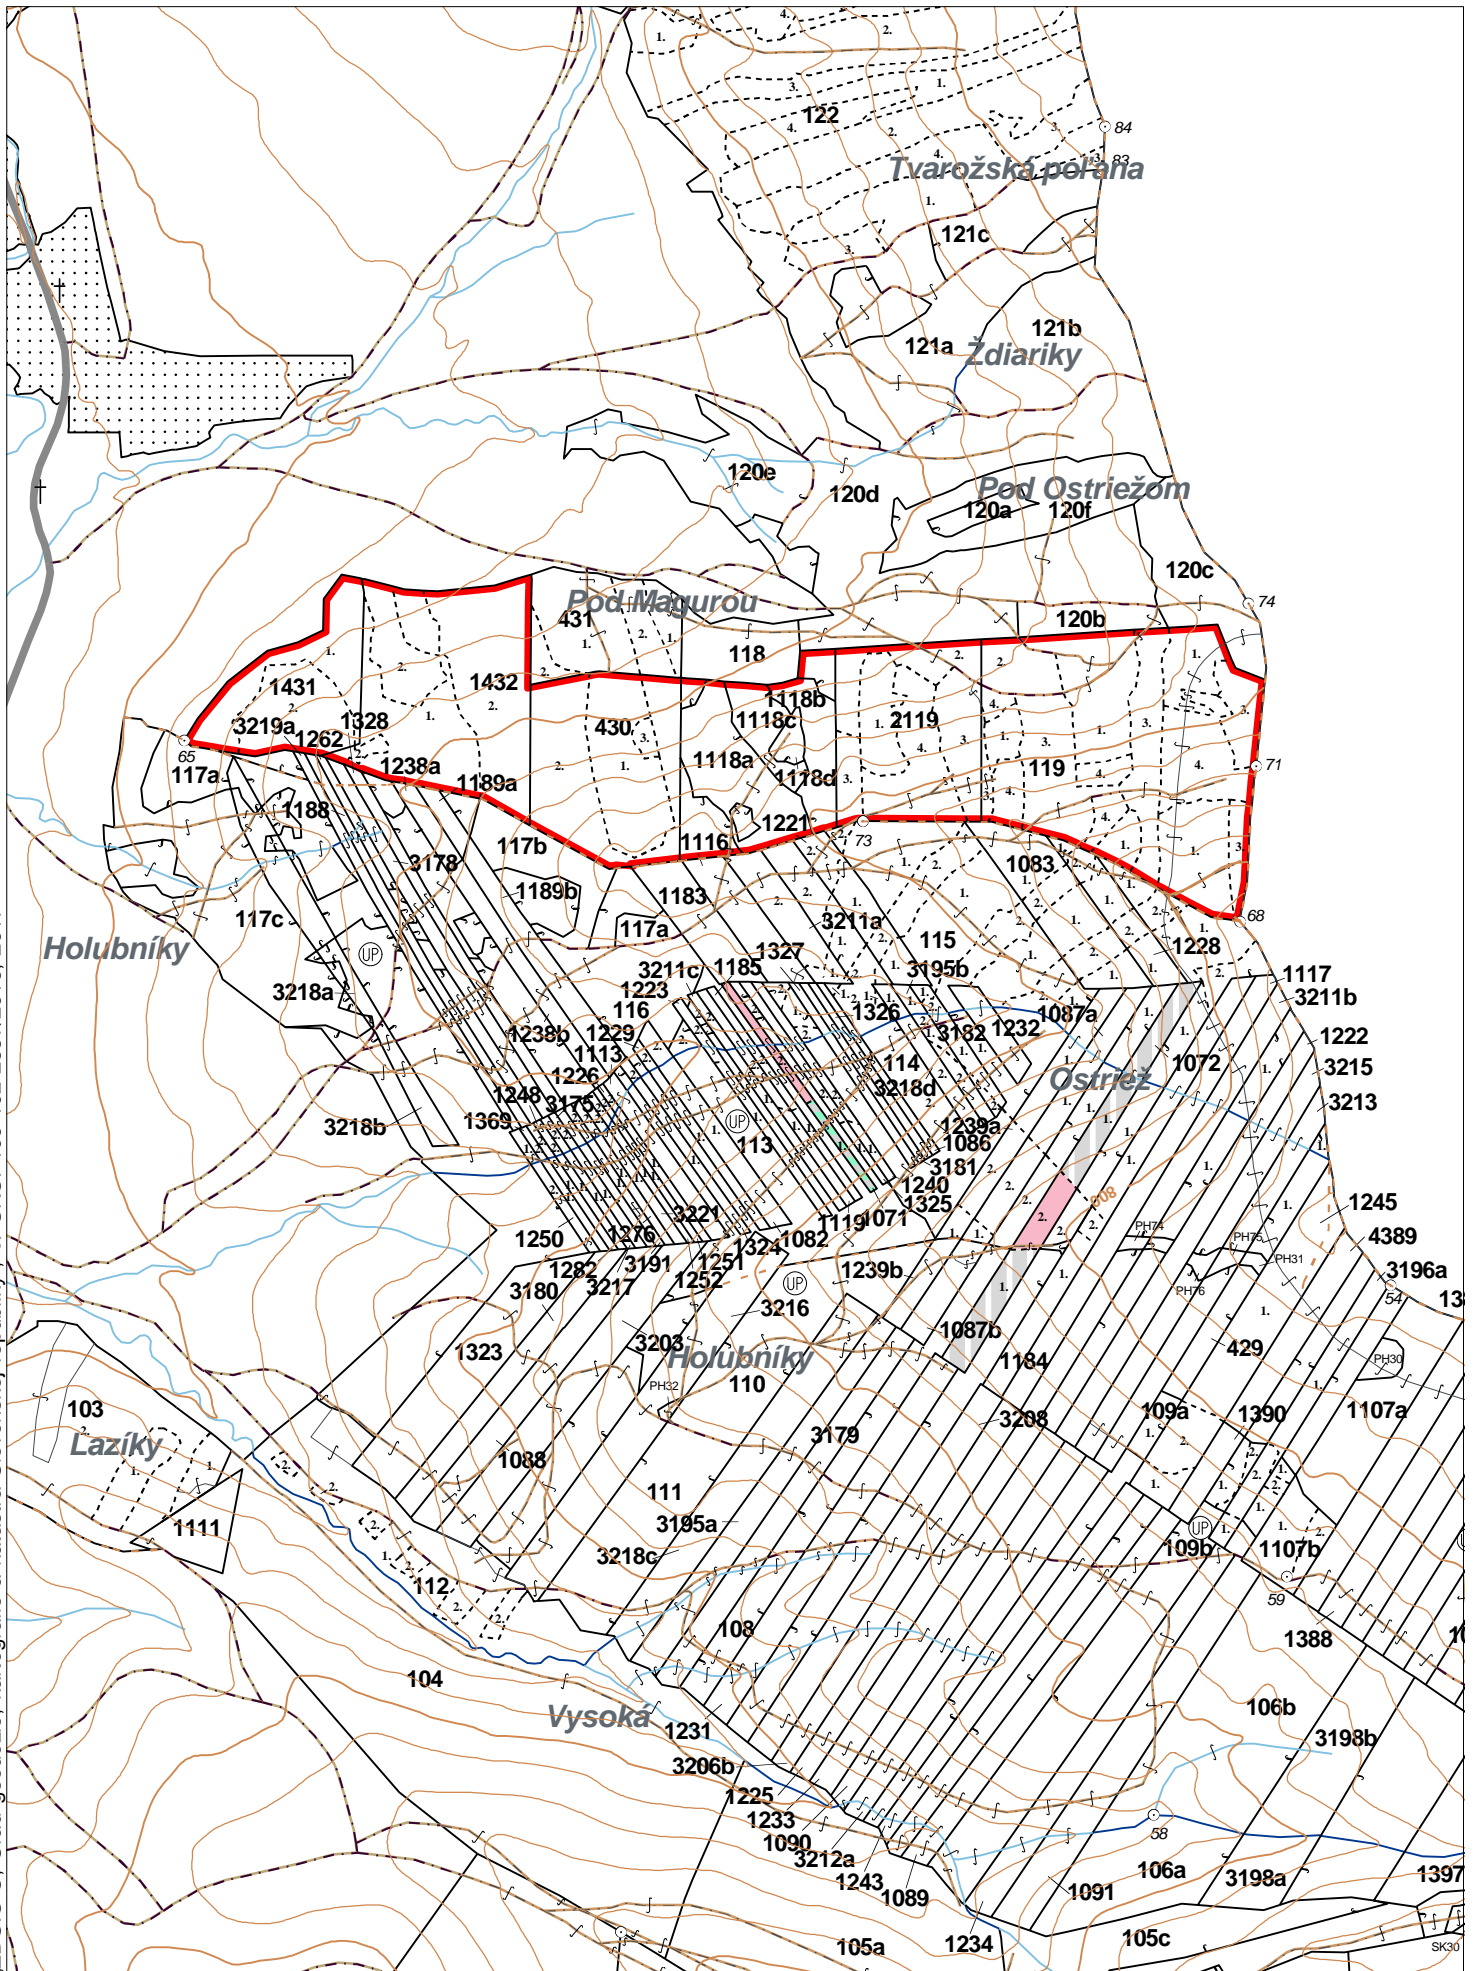

OBRYSOVÁ MAPA
LC Lesy na LHC Bardejov
Obhospodarovateľ: Hudáková Jana

ZBGIS ©, Úrad geodézie, kartografie a katastra Slovenskej republiky, č. GKÚ: 109-102-2657/2016, 2017

PORASTOVÁ MAPA
LC Lesy na LHC Bardejov
Obhospodarovateľ: Hudáková Jana

ZBGIS ©, Úrad geodézie, kartografie a katastra Slovenskej republiky, č. GKÚ: 109-102-2657/2016, 2017

stav k 1.1.2023

1 : 10 000

Vyhotovil: SLS, a.s., Banská Bystrica

LHC: BARDEJOV

LC: Lesy na LHC Bardejov

Platnosť PSL: 2023-2032

Obhospodarovateľ: Hudáková Jana

PV2

Porovnávací výkaz starého a nového označenia

Stará JPRL							Nová JPRL			
Dc	Čp	Ps	OP	Časť	Staré LHC	Starý plán (kód, názov)	Dc	Čp	Ps	KL
1071	1			100	BARDEJOV	LA067 NEŠTÁTNE LESY NA LHC BARDEJOV	1071	1	H	
1071	2			100	BARDEJOV	LA067 NEŠTÁTNE LESY NA LHC BARDEJOV	1071	2	H	
1072	1			100	BARDEJOV	LA067 NEŠTÁTNE LESY NA LHC BARDEJOV	1072	1	H	
1072	2			60	BARDEJOV	LA067 NEŠTÁTNE LESY NA LHC BARDEJOV	1072	2	H	
1072	3			40	BARDEJOV	LA067 NEŠTÁTNE LESY NA LHC BARDEJOV	1072	2	H	