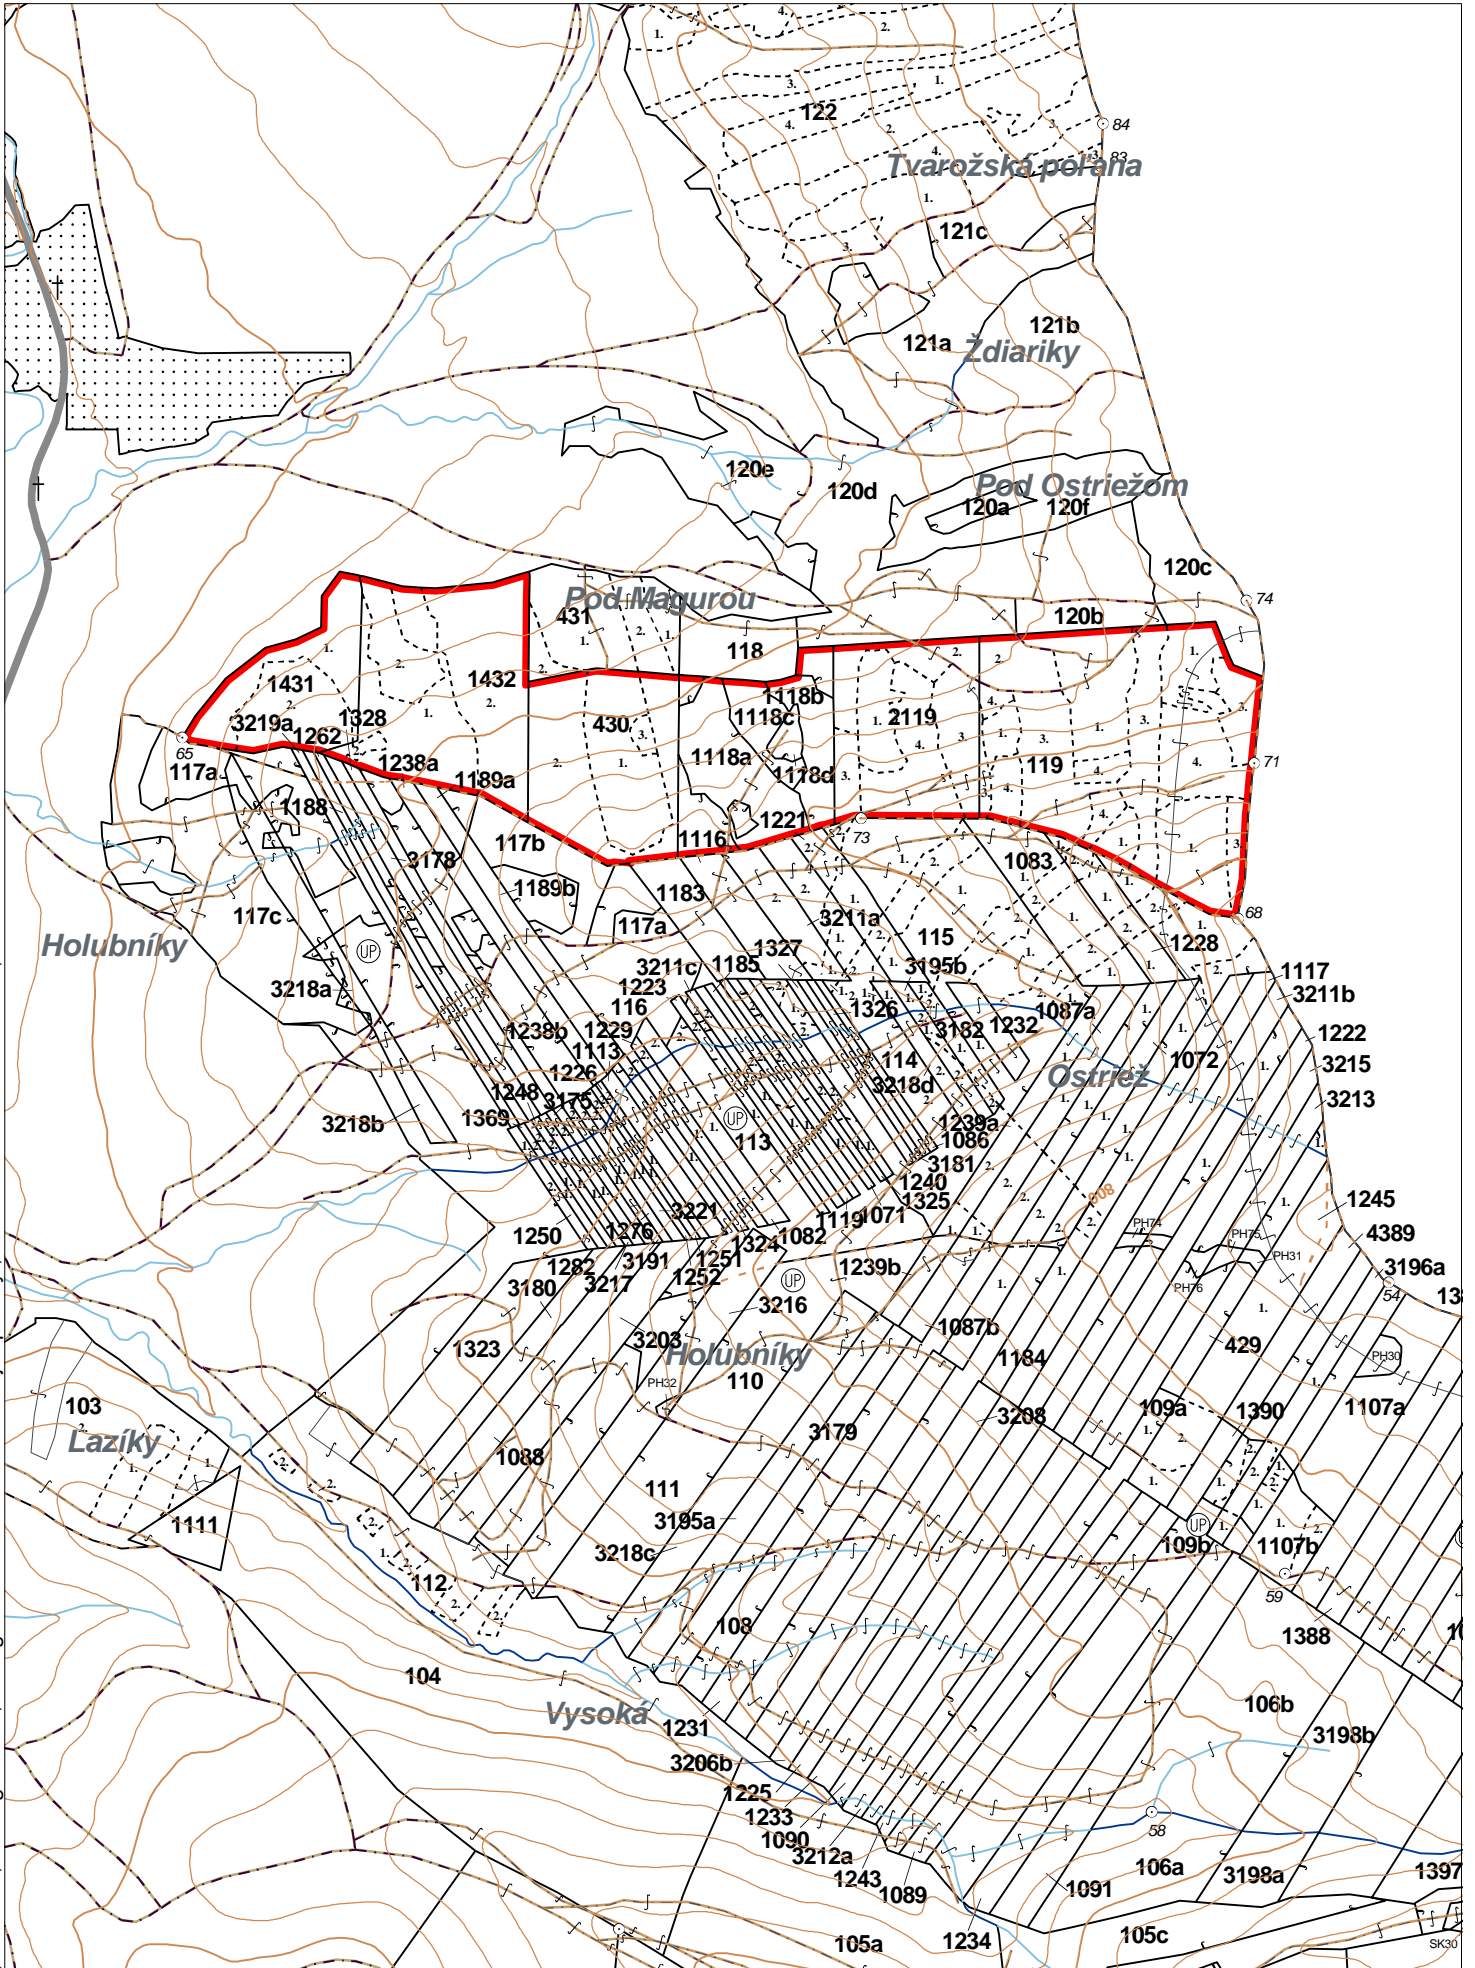

OBRYSOVÁ MAPA
LC Lesy na LHC Bardejov
Obhospodarovateľ: Hudáková Jana

ZBGIS ©, Úrad geodézie, kartografie a katastra Slovenskej republiky, č. GKÚ: 109-102-2657/2016, 2017

PORASTOVÁ MAPA
LC Lesy na LHC Bardejov
Obhospodarovateľ: Hudáková Jana

ZBGIS ©, Úrad geodézie, kartografie a katastra Slovenskej republiky, č. GKÚ: 109-102-2657/2016, 2017

stav k 1.1.2023

1 : 10 000

Vyhotovil: SLS, a.s., Banská Bystrica

LHC: BARDEJOV

LC: Lesy na LHC Bardejov

Platnosť PSL: 2023-2032

Obhospodarovateľ: Hudáková Jana

PV2

Porovnávací výkaz starého a nového označenia

Stará JPRL							Nová JPRL			
Dc	Čp	Ps	OP	Časť	Staré LHC	Starý plán (kód, názov)	Dc	Čp	Ps	KL
1071	1			100	BARDEJOV	LA067 NEŠTÁTNE LESY NA LHC BARDEJOV	1071	1	H	
1071	2			100	BARDEJOV	LA067 NEŠTÁTNE LESY NA LHC BARDEJOV	1071	2	H	
1072	1			100	BARDEJOV	LA067 NEŠTÁTNE LESY NA LHC BARDEJOV	1072	1	H	
1072	2			60	BARDEJOV	LA067 NEŠTÁTNE LESY NA LHC BARDEJOV	1072	2	H	
1072	3			40	BARDEJOV	LA067 NEŠTÁTNE LESY NA LHC BARDEJOV	1072	2	H	