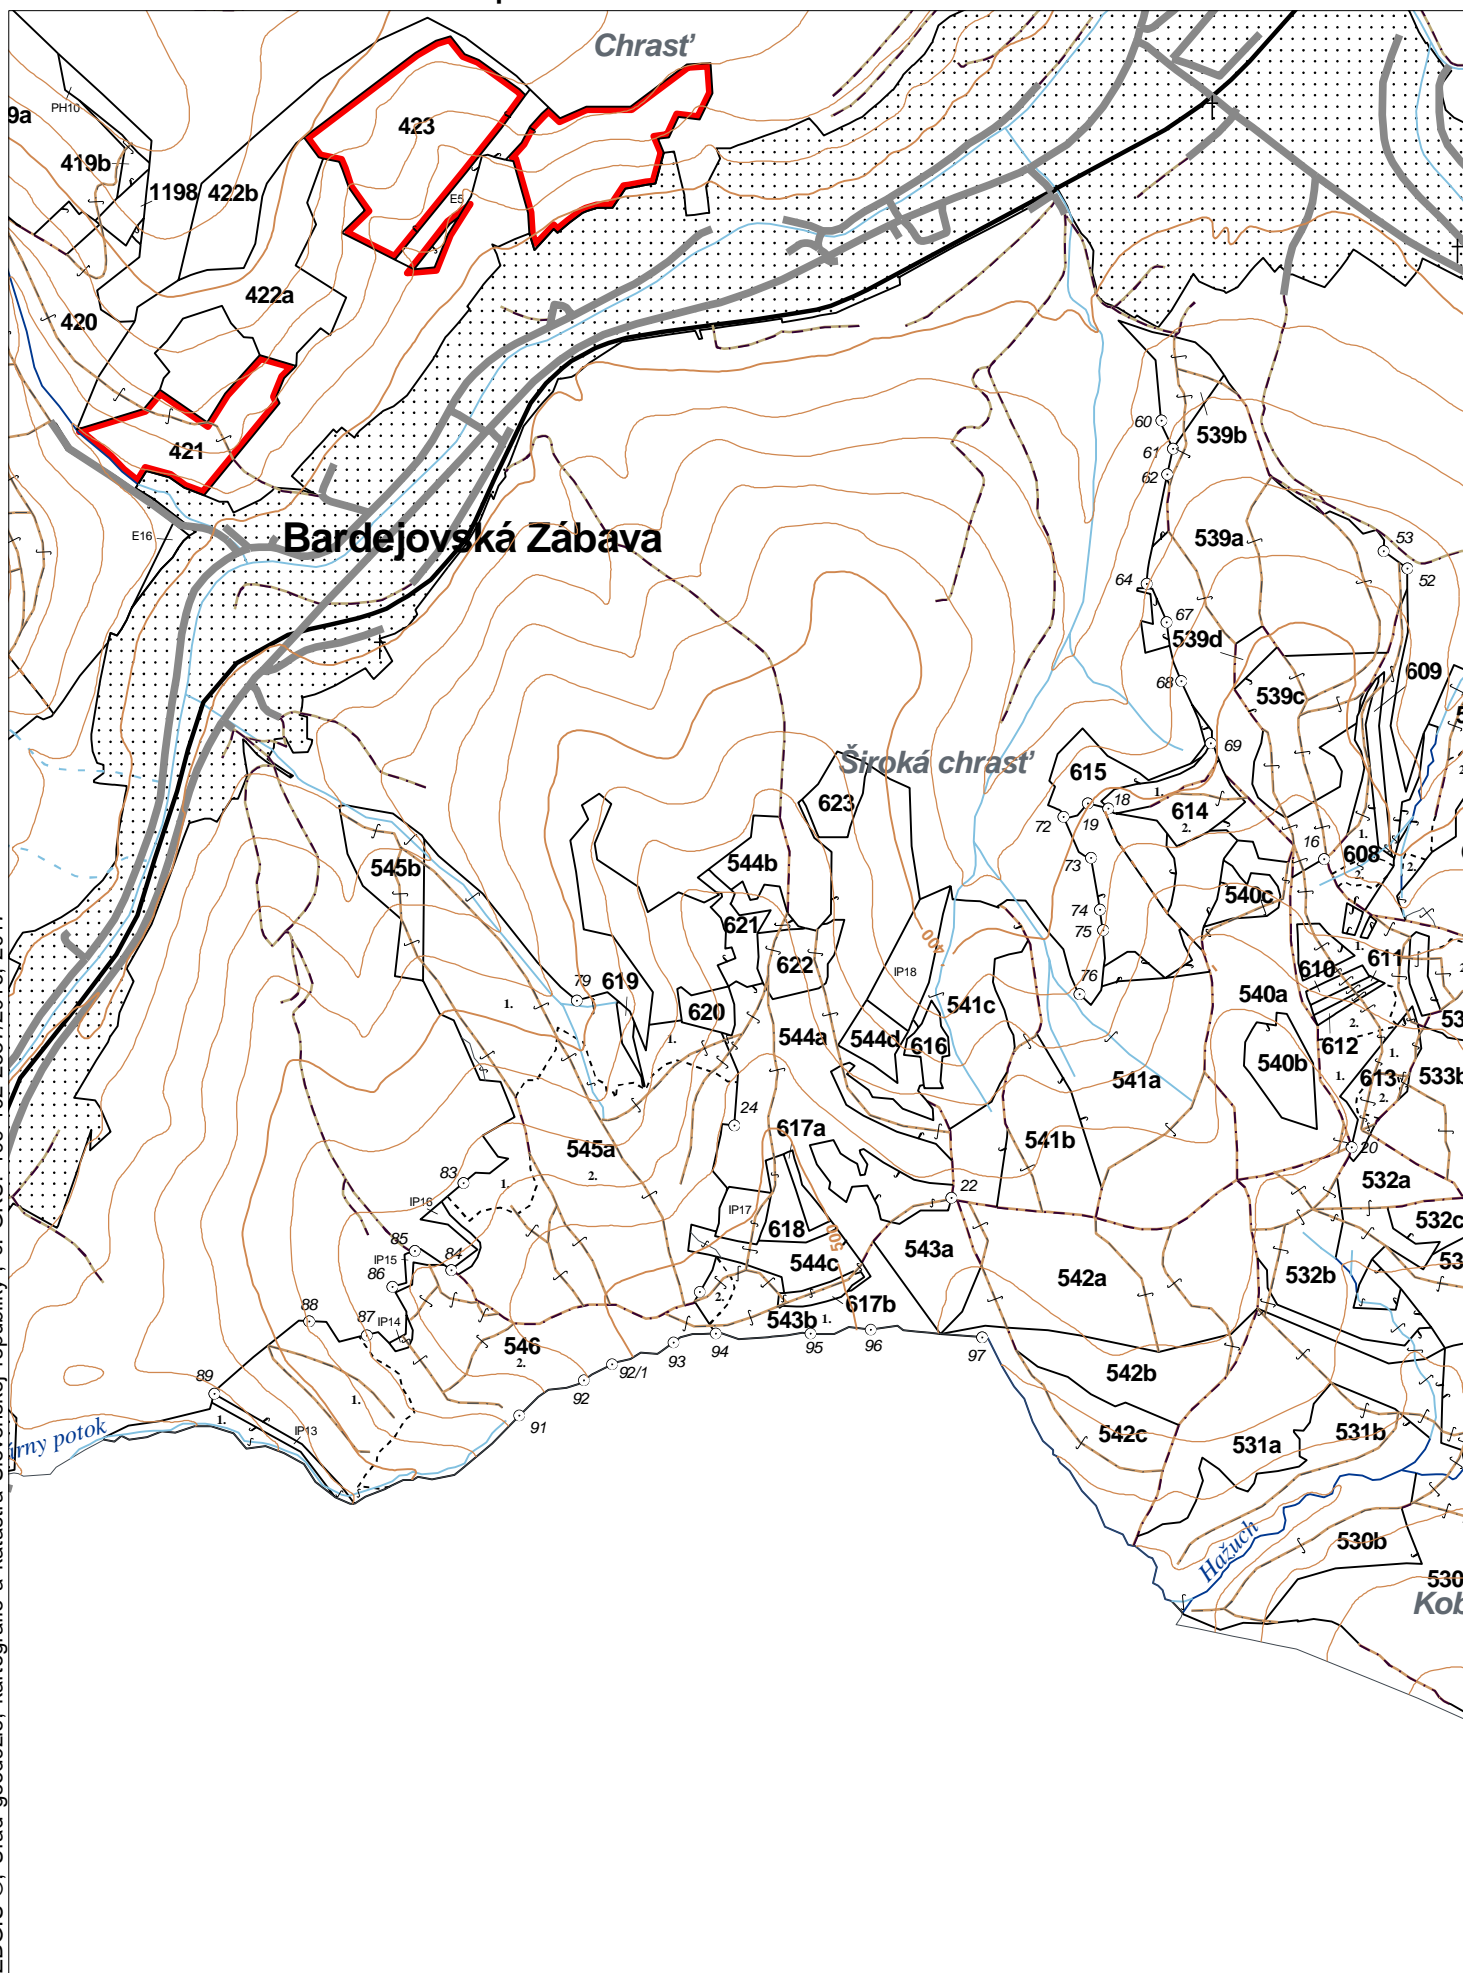

OBRYSOVÁ MAPA
LC Lesy na LHC Bardejov
Obhospodarovateľ: Hudák Peter a Sokolová H

ZBGIS ©, Úrad geodézie, kartografie a katastra Slovenskej republiky, č. GKÚ: 109-102-2657/2016, 2017

PORASTOVÁ MAPA
LC Lesy na LHC Bardejov
Obhospodarovateľ: Hudák Peter a Sokolová H

PV2

Porovnávací výkaz starého a nového označenia

Stará JPRL						Nová JPRL					
Dc	Čp	Ps	OP	Časť	Staré LHC	Starý plán (kód, názov)		Dc	Čp	Ps	KL
622				100	KOMÁROV	LA068	MESTSKÉ LESY BARDEJOV	622			H