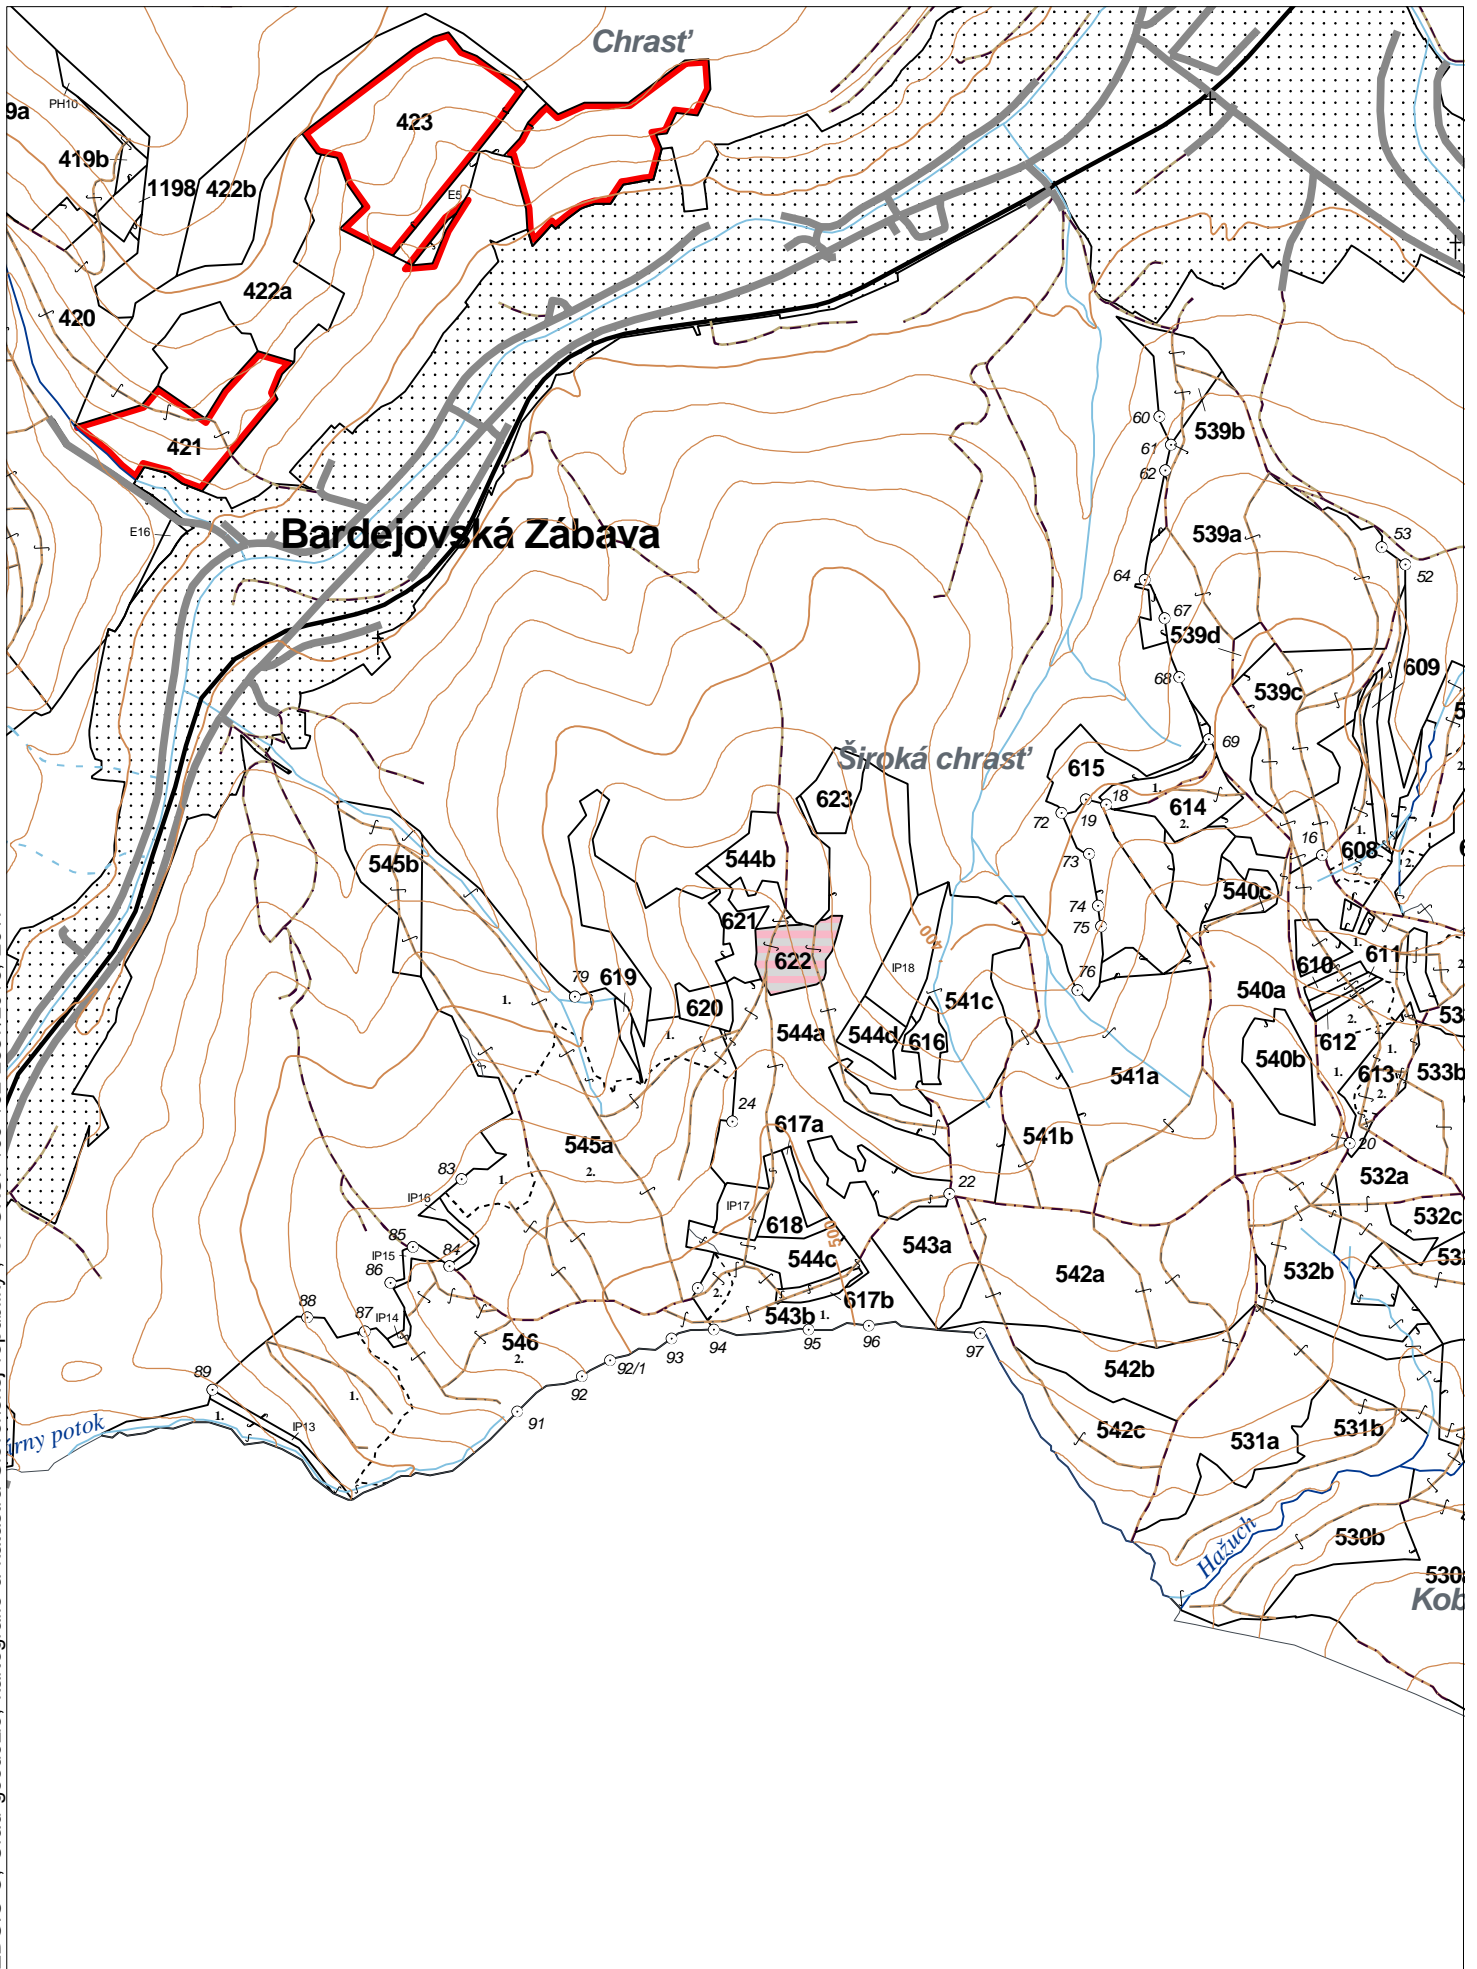

OBRYSOVÁ MAPA
LC Lesy na LHC Bardejov
Obhospodarovateľ: Hudák Peter a Sokolová H

ZBGIS ©, Úrad geodézie, kartografie a katastra Slovenskej republiky, č. GKÚ: 109-102-2657/2016, 2017

PORASTOVÁ MAPA
LC Lesy na LHC Bardejov
Obhospodarovateľ: Hudák Peter a Sokolová H

PV2

Porovnávací výkaz starého a nového označenia

Stará JPRL						Nová JPRL					
Dc	Čp	Ps	OP	Časť	Staré LHC	Starý plán (kód, názov)		Dc	Čp	Ps	KL
622				100	KOMÁROV	LA068	MESTSKÉ LESY BARDEJOV	622			H