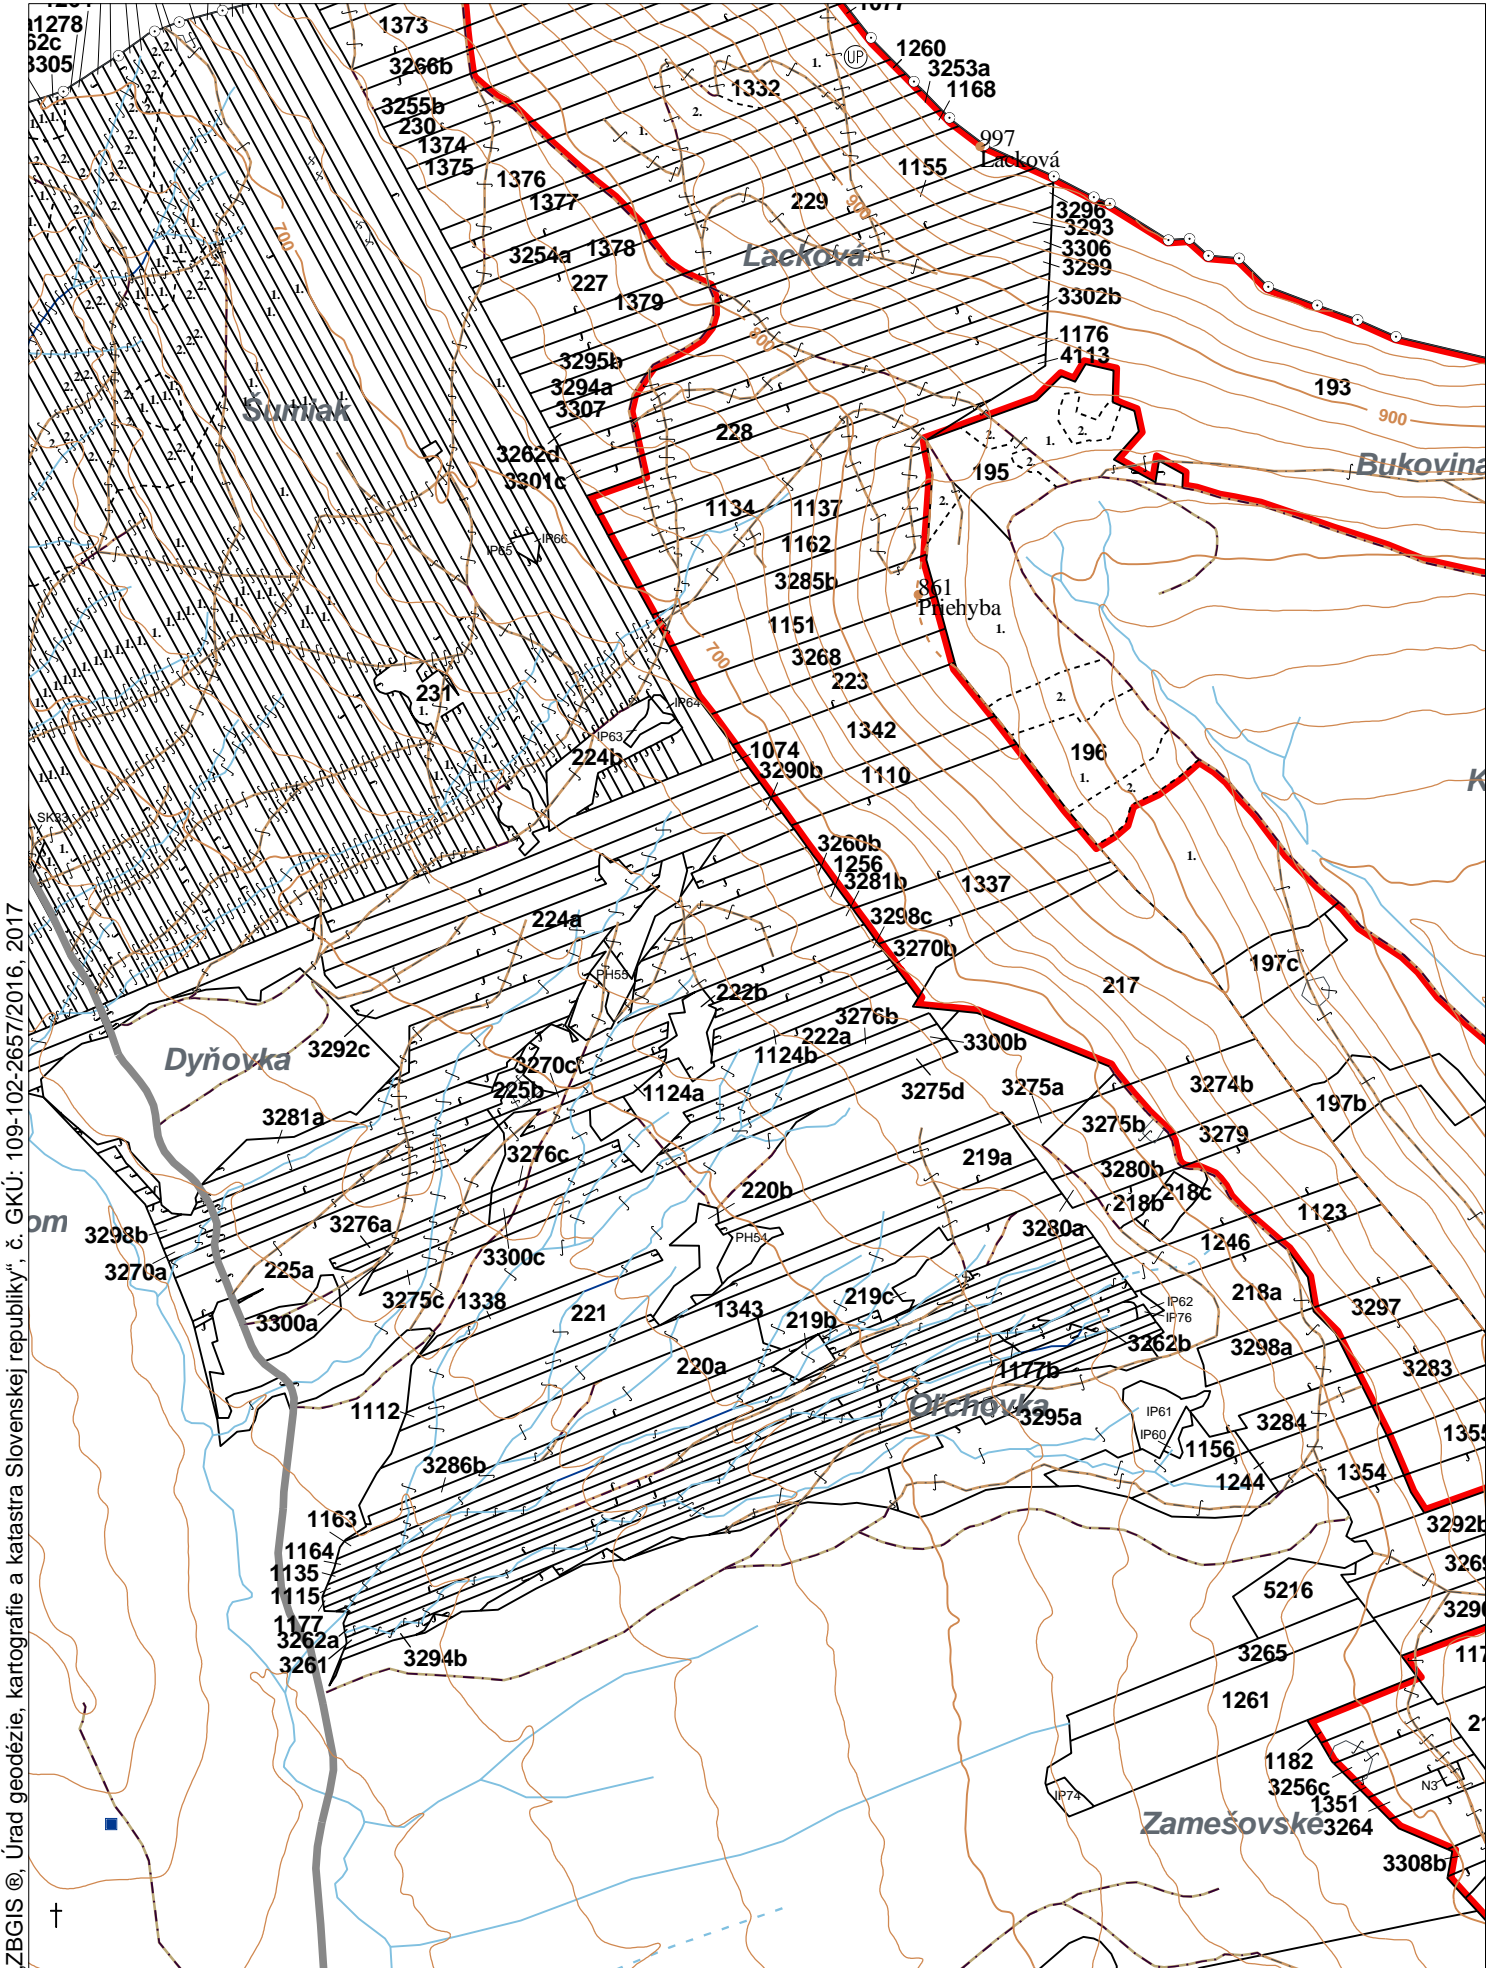

OBRYSOVÁ MAPA
LC Lesy na LHC Bardejov
Obhospodarovateľ: Hrivňák Ján

ZBGIS ©, Úrad geodézie, kartografie a katastra Slovenskej republiky, č. GKÚ: 109-102-2657/2016, 2017

PORASTOVÁ MAPA
LC Lesy na LHC Bardejov
Obhospodarovateľ: Hrivňák Ján

ZBGIS ©, Úrad geodézie, kartografie a katastra Slovenskej republiky, č. GKÚ: 109-102-2657/2016, 2017

stav k 1.1.2023

1 : 10 000

Vyhotovil: SLS, a.s., Banská Bystrica

LHC: BARDEJOV

LC: Lesy na LHC Bardejov

Platnosť PSL: 2023-2032

Obhospodarovateľ: Hudák Marián

PV2

Porovnávací výkaz starého a nového označenia

Stará JPRL						Nová JPRL					
Dc	Čp	Ps	OP	Časť	Staré LHC	Starý plán (kód, názov)		Dc	Čp	Ps	KL
223				100	BARDEJOV	LA067	NEŠTÁTNE LESY NA LHC BARDEJOV	3268			O