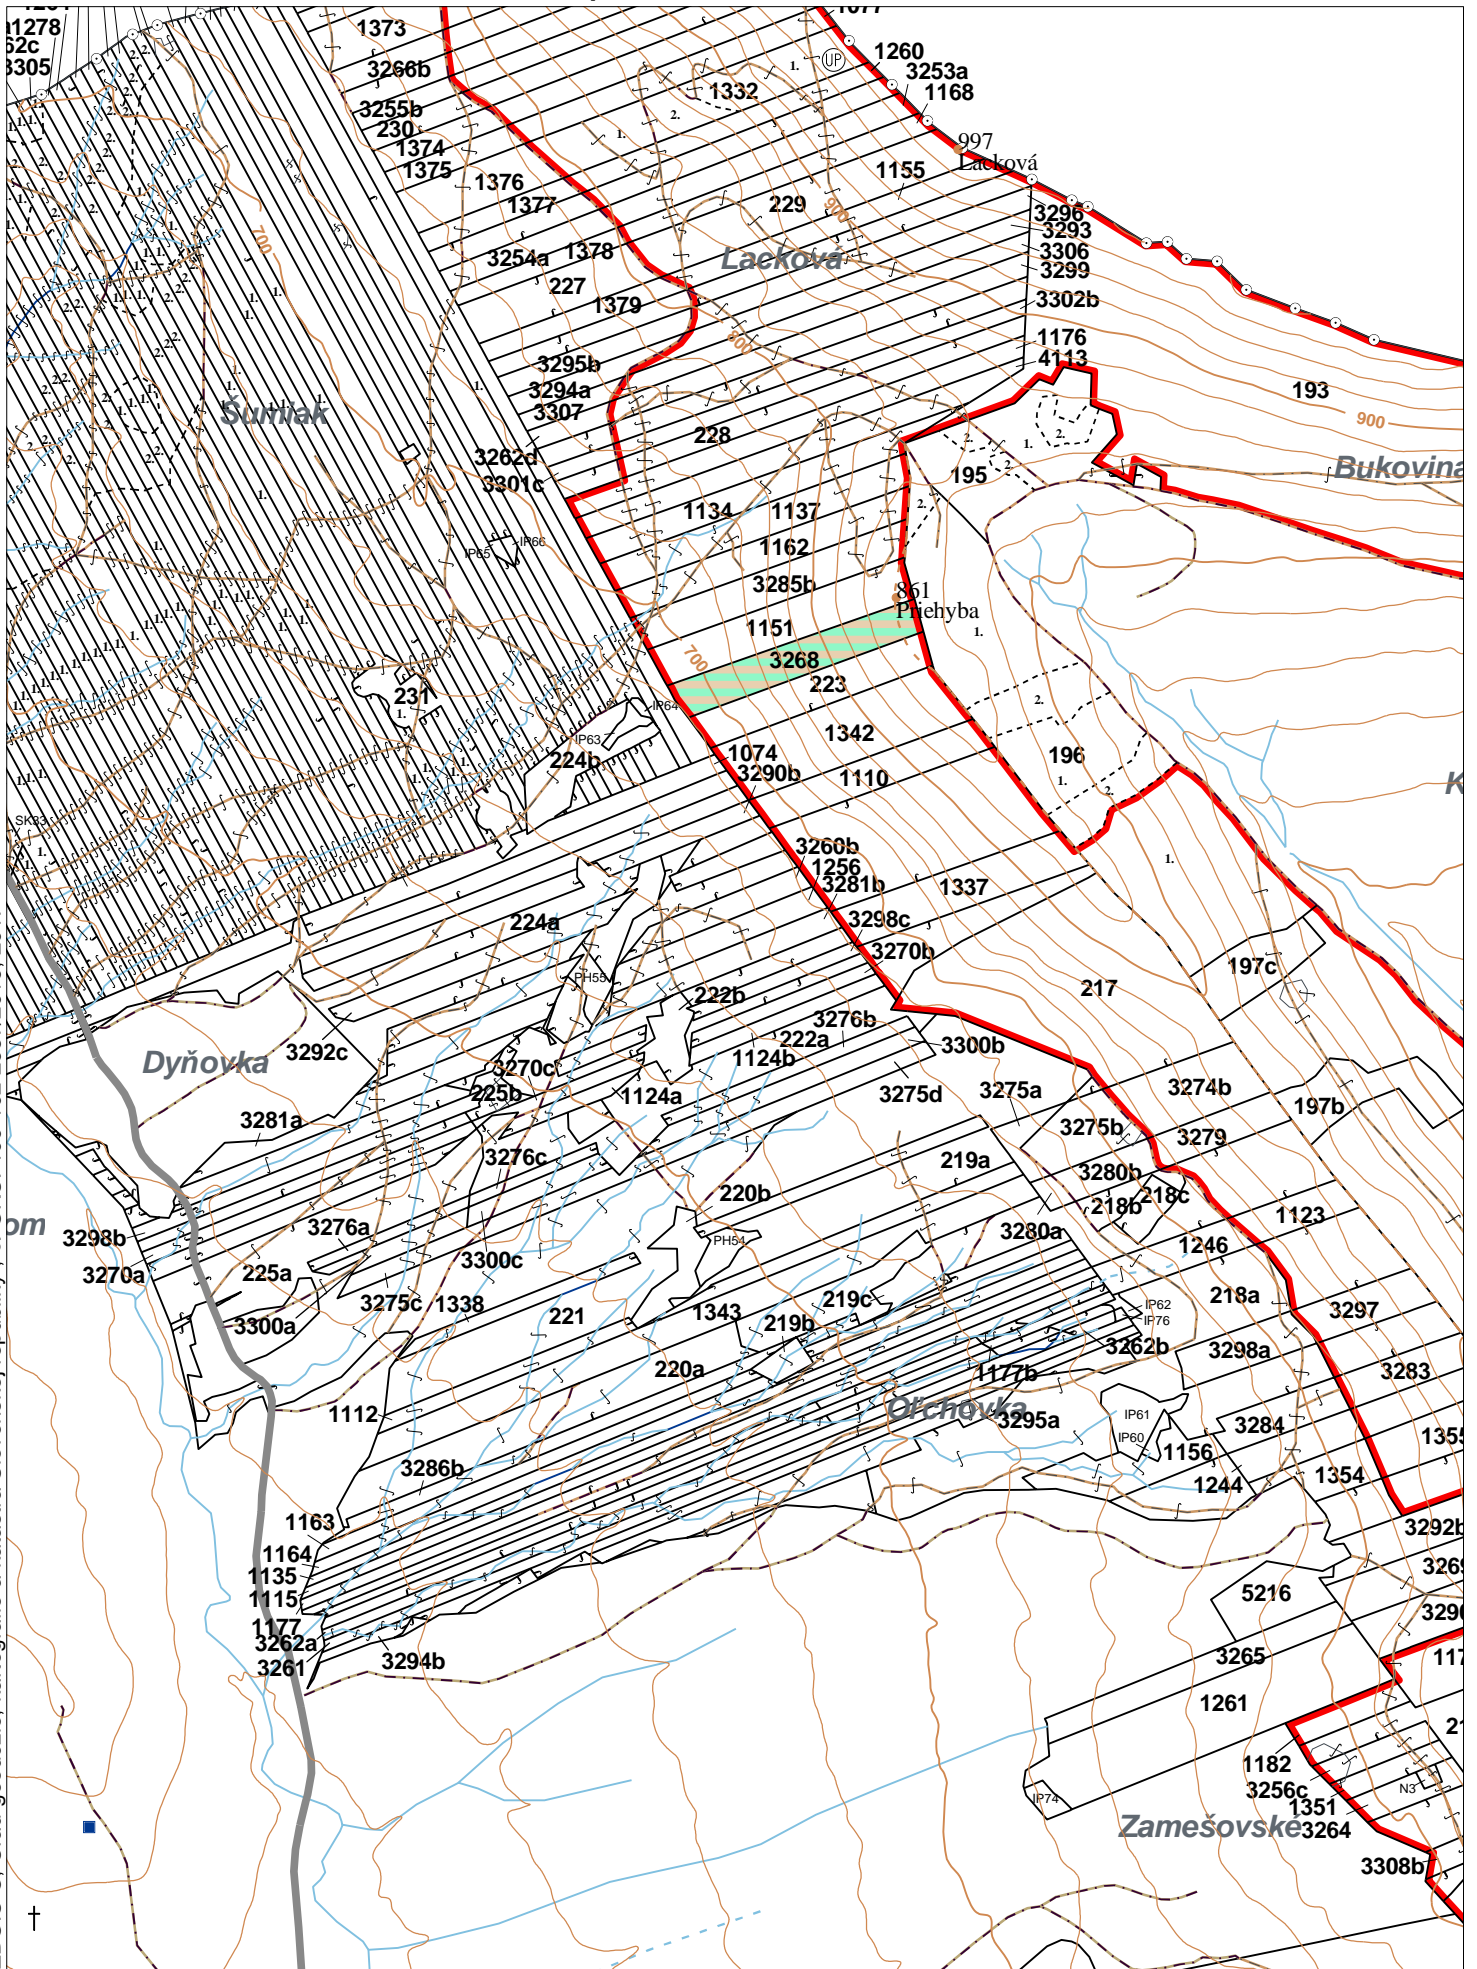

OBRYSOVÁ MAPA
LC Lesy na LHC Bardejov
Obhospodarovateľ: Hrivňák Ján

ZBGIS ©, Úrad geodézie, kartografie a katastra Slovenskej republiky, č. GKÚ: 109-102-2657/2016, 2017

PORASTOVÁ MAPA
LC Lesy na LHC Bardejov
Obhospodarovateľ: Hrivňák Ján

ZBGIS ©, Úrad geodézie, kartografie a katastra Slovenskej republiky, č. GKÚ: 109-102-2657/2016, 2017

stav k 1.1.2023

1 : 10 000

Vyhotovil: SLS, a.s., Banská Bystrica

LHC: BARDEJOV

LC: Lesy na LHC Bardejov

Platnosť PSL: 2023-2032

Obhospodarovateľ: Hudák Marián

PV2

Porovnávací výkaz starého a nového označenia

Stará JPRL						Nová JPRL					
Dc	Čp	Ps	OP	Časť	Staré LHC	Starý plán (kód, názov)		Dc	Čp	Ps	KL
223				100	BARDEJOV	LA067	NEŠTÁTNE LESY NA LHC BARDEJOV	3268			O