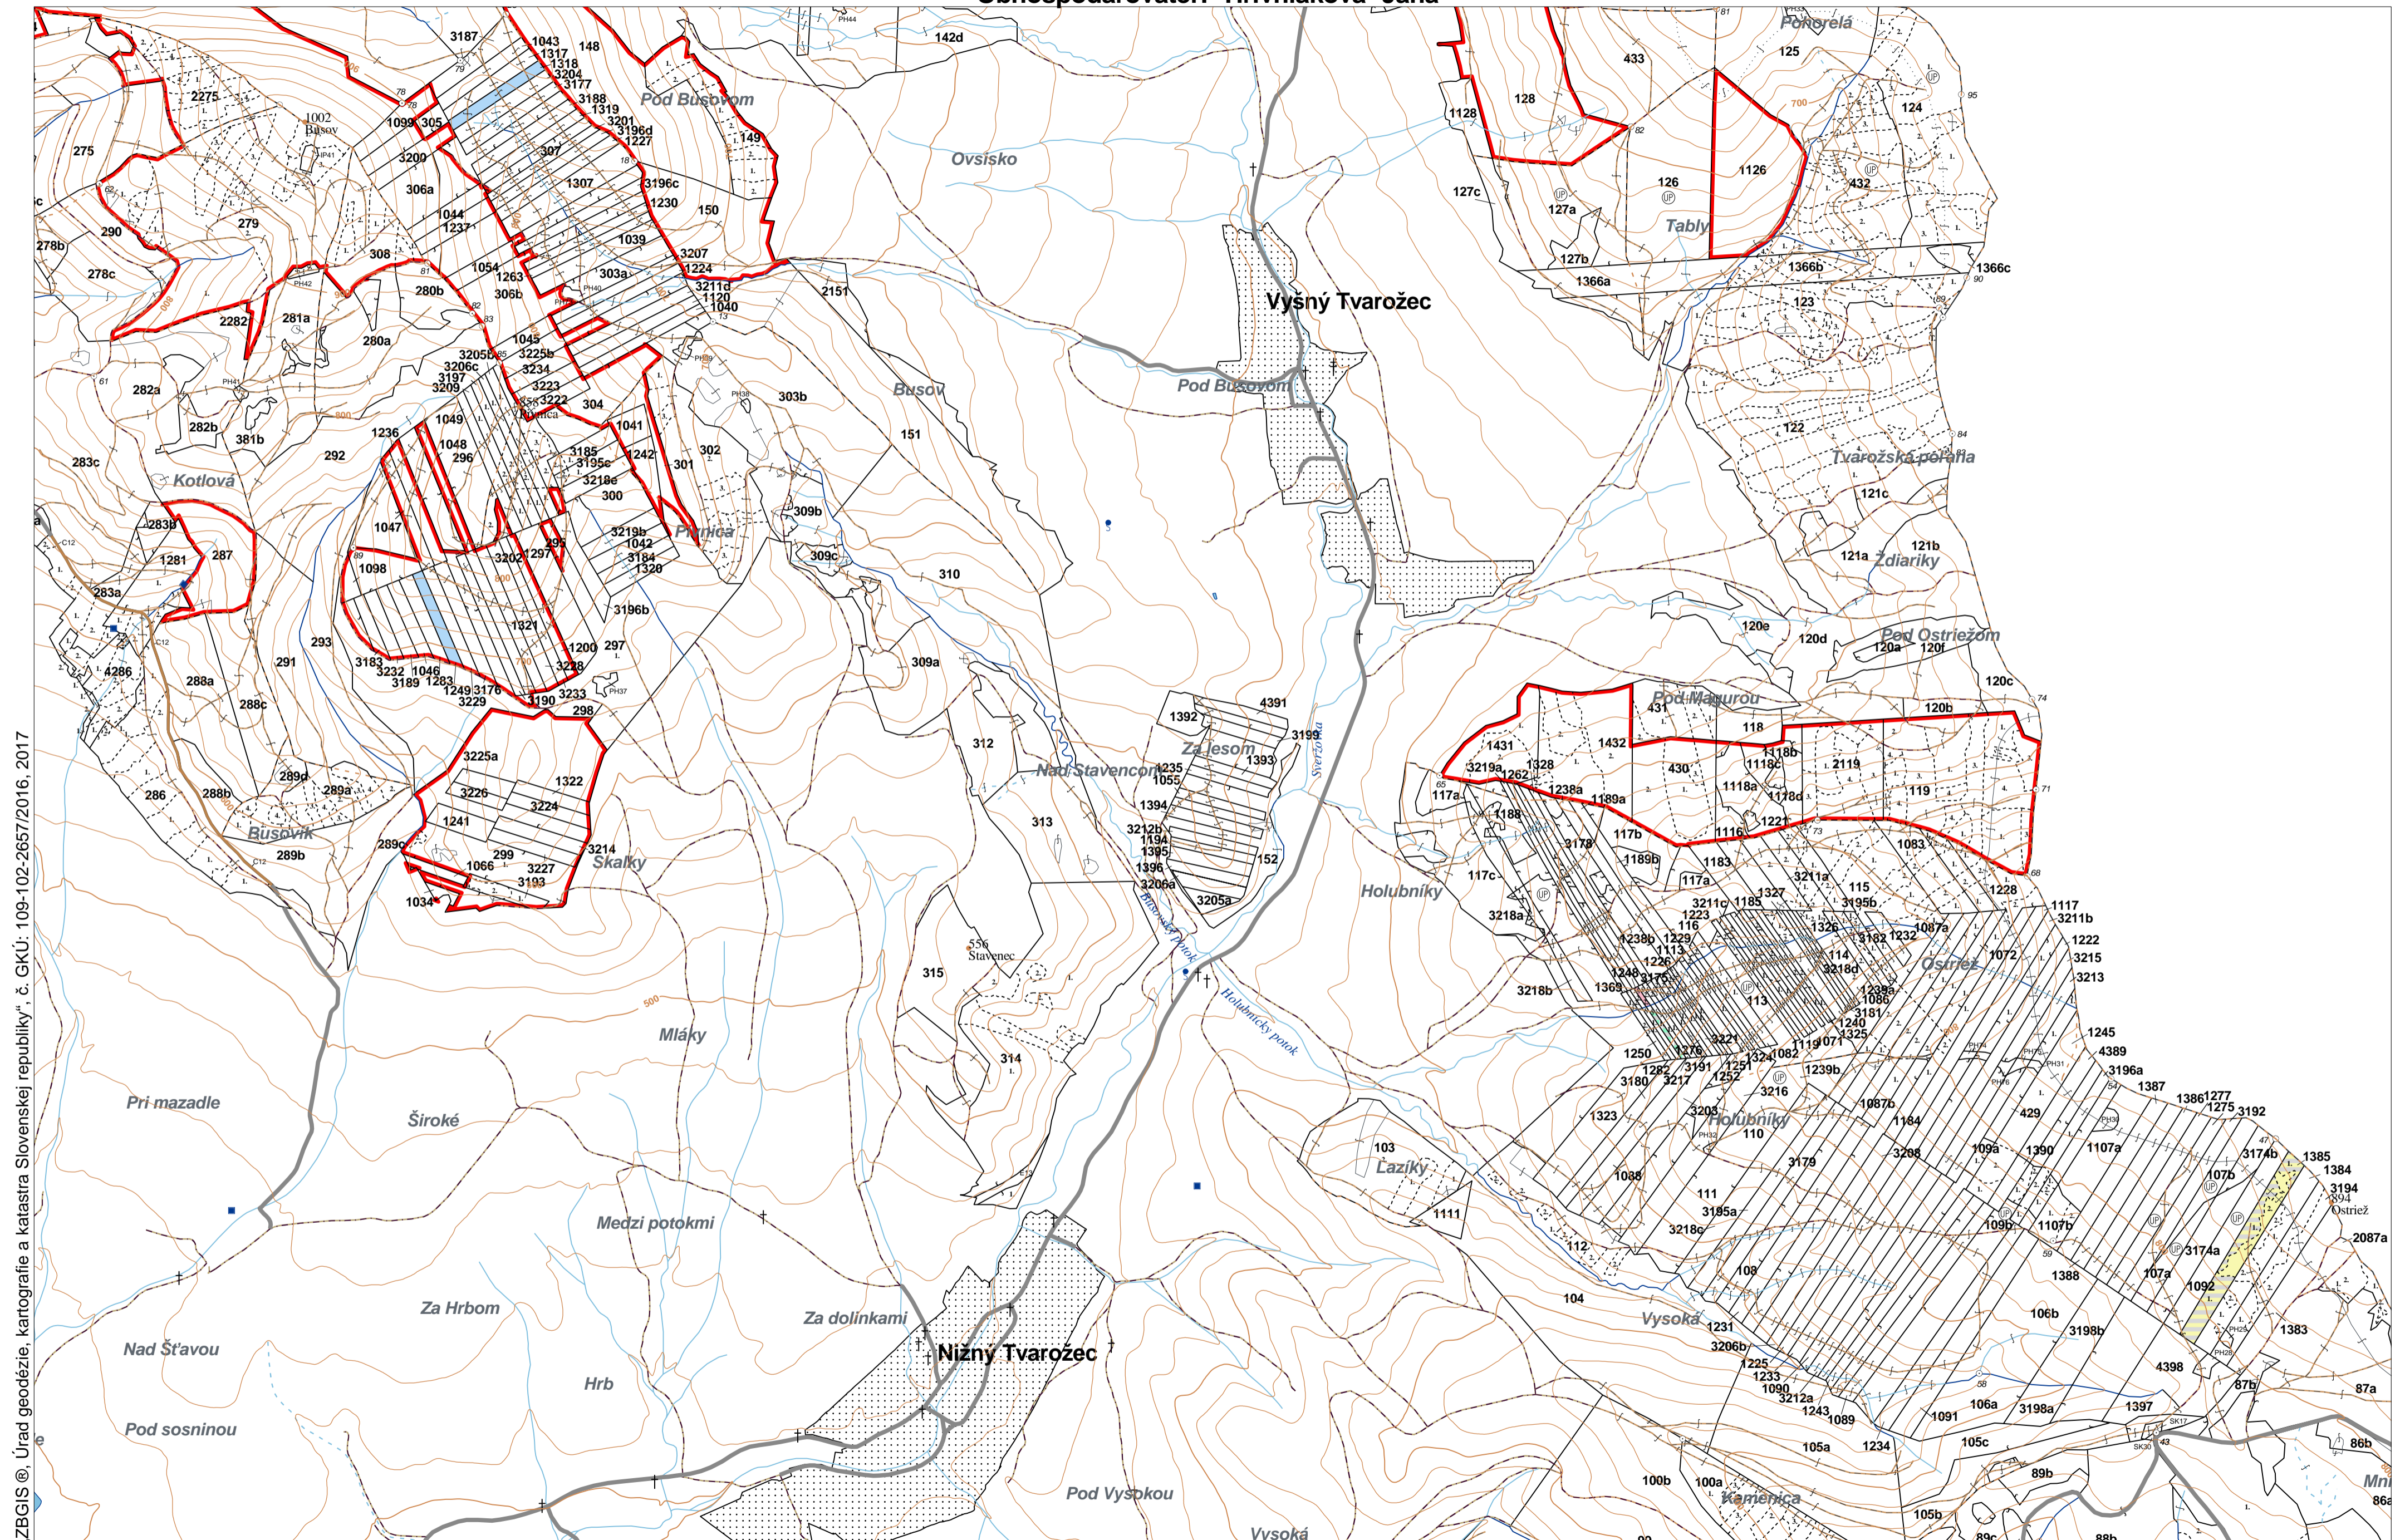

**OBRYSOVÁ MAPA**  
**LC Lesy na LHC Bardejov**  
**Obhospodarovateľ: Hrivniaková Jana**

© ZBGIS®. Úrad geodézie, kartografie a katastra Slovenskej republiky, č. GkÚ: 109-102-2657/2016, 2017

PORASTOVÁ MAPA  
LC Lesy na LHC Bardejov  
Obhospodarovateľ: Hrivniaková Jana

© ZBGIS®. Úrad geodézie, kartografie a katastra Slovenskej republiky, č. GkÚ: 109-102-2657/2016, 2017

LHC: BARDEJOV

LC: Lesy na LHC Bardejov

Platnosť PSL: 2023-2032

Obhospodarovateľ: Hrivniaková Jana

PV2

**Porovnávací výkaz starého a nového označenia**

Stará JPRL							Nová JPRL			
Dc	Čp	Ps	OP	Časť	Staré LHC	Starý plán (kód, názov)	Dc	Čp	Ps	KL
1248	1			100	BARDEJOV	LA067 NEŠTÁTNE LESY NA LHC BARDEJOV	1248	1		H
1248	2			100	BARDEJOV	LA067 NEŠTÁTNE LESY NA LHC BARDEJOV	1248	2		H
1249				100	BARDEJOV	LA067 NEŠTÁTNE LESY NA LHC BARDEJOV	1249			O
1318				100	BARDEJOV	LA067 NEŠTÁTNE LESY NA LHC BARDEJOV	1318			H
1385				100	BARDEJOV	LA067 NEŠTÁTNE LESY NA LHC BARDEJOV	1385	1		H
1385	1			100	BARDEJOV	LA067 NEŠTÁTNE LESY NA LHC BARDEJOV	1385	2		H