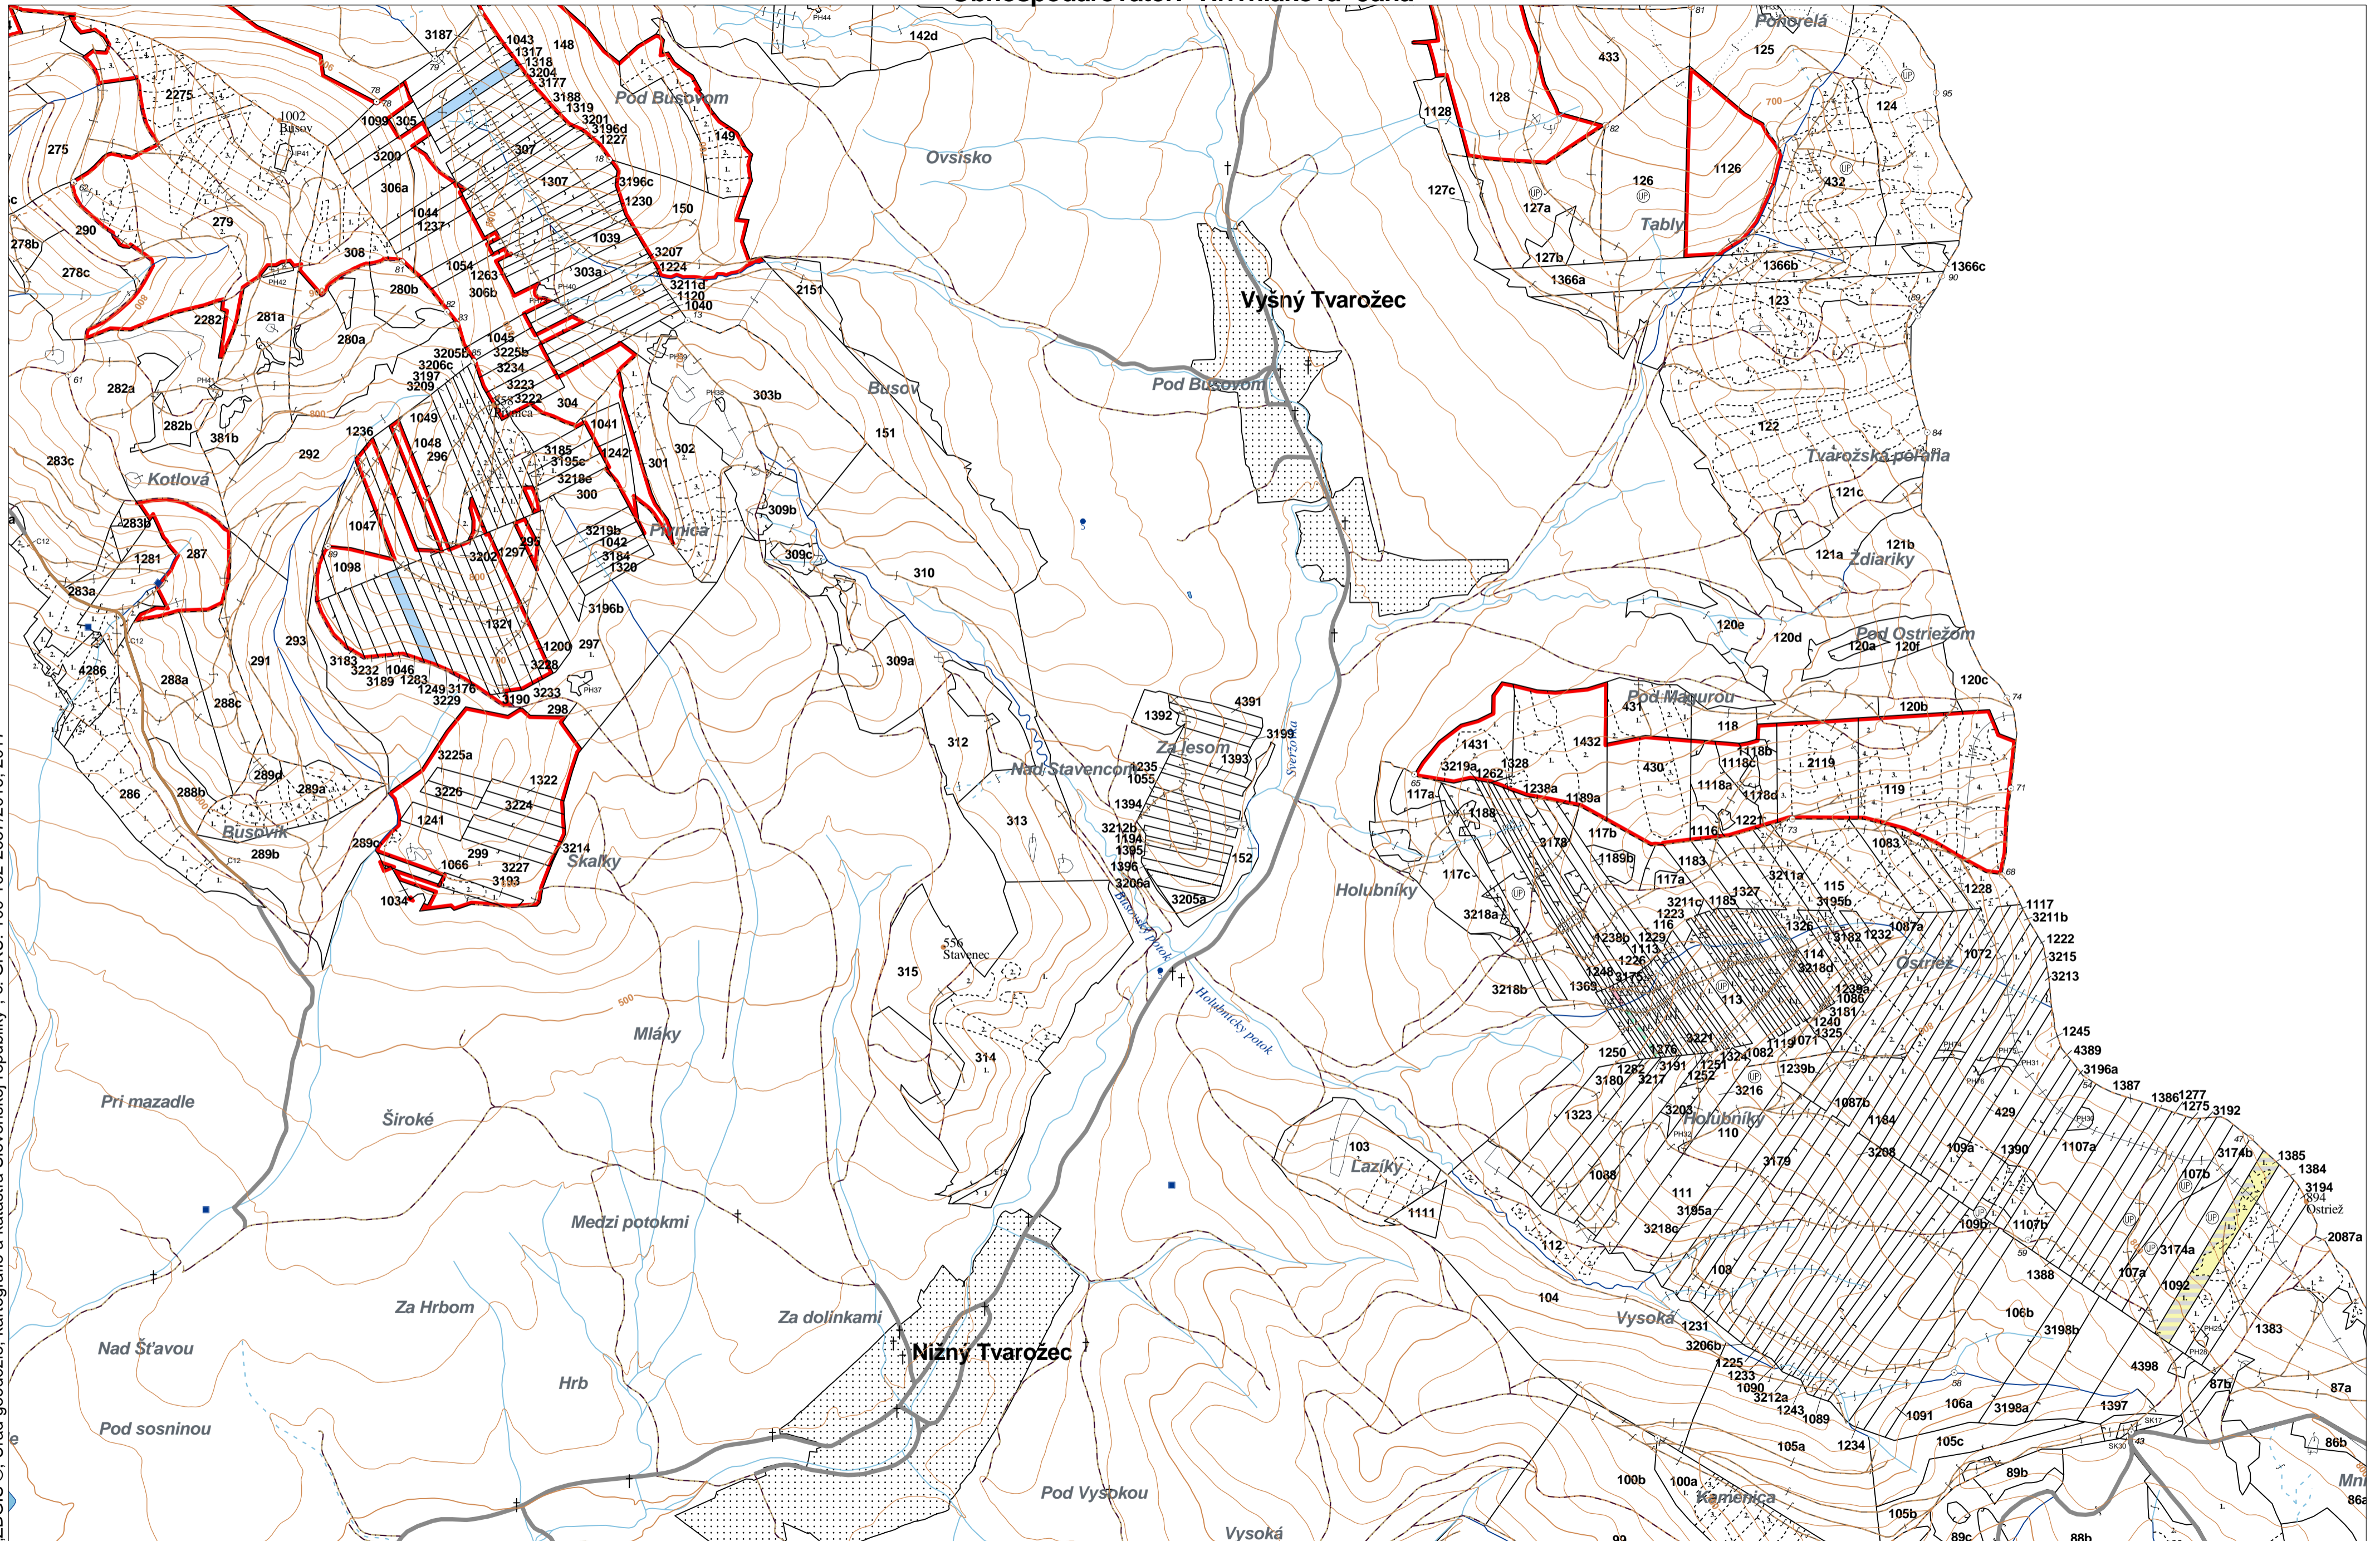

**OBRYSOVÁ MAPA**  
**LC Lesy na LHC Bardejov**  
**Obhospodarovateľ: Hrivniaková Jana**

© ZBGIS®. Úrad geodézie, kartografie a katastra Slovenskej republiky, č. GkÚ: 109-102-2657/2016, 2017

PORASTOVÁ MAPA  
LC Lesy na LHC Bardejov  
Obhospodarovateľ: Hrivniaková Jana

© ZBGIS®. Úrad geodézie, kartografie a katastra Slovenskej republiky, č. GkÚ: 109-102-2657/2016, 2017

LHC: BARDEJOV

LC: Lesy na LHC Bardejov

Platnosť PSL: 2023-2032

Obhospodarovateľ: Hrivniaková Jana

PV2

**Porovnávací výkaz starého a nového označenia**

Stará JPRL							Nová JPRL			
Dc	Čp	Ps	OP	Časť	Staré LHC	Starý plán (kód, názov)	Dc	Čp	Ps	KL
1248	1			100	BARDEJOV	LA067 NEŠTÁTNE LESY NA LHC BARDEJOV	1248	1		H
1248	2			100	BARDEJOV	LA067 NEŠTÁTNE LESY NA LHC BARDEJOV	1248	2		H
1249				100	BARDEJOV	LA067 NEŠTÁTNE LESY NA LHC BARDEJOV	1249			O
1318				100	BARDEJOV	LA067 NEŠTÁTNE LESY NA LHC BARDEJOV	1318			H
1385				100	BARDEJOV	LA067 NEŠTÁTNE LESY NA LHC BARDEJOV	1385	1		H
1385	1			100	BARDEJOV	LA067 NEŠTÁTNE LESY NA LHC BARDEJOV	1385	2		H